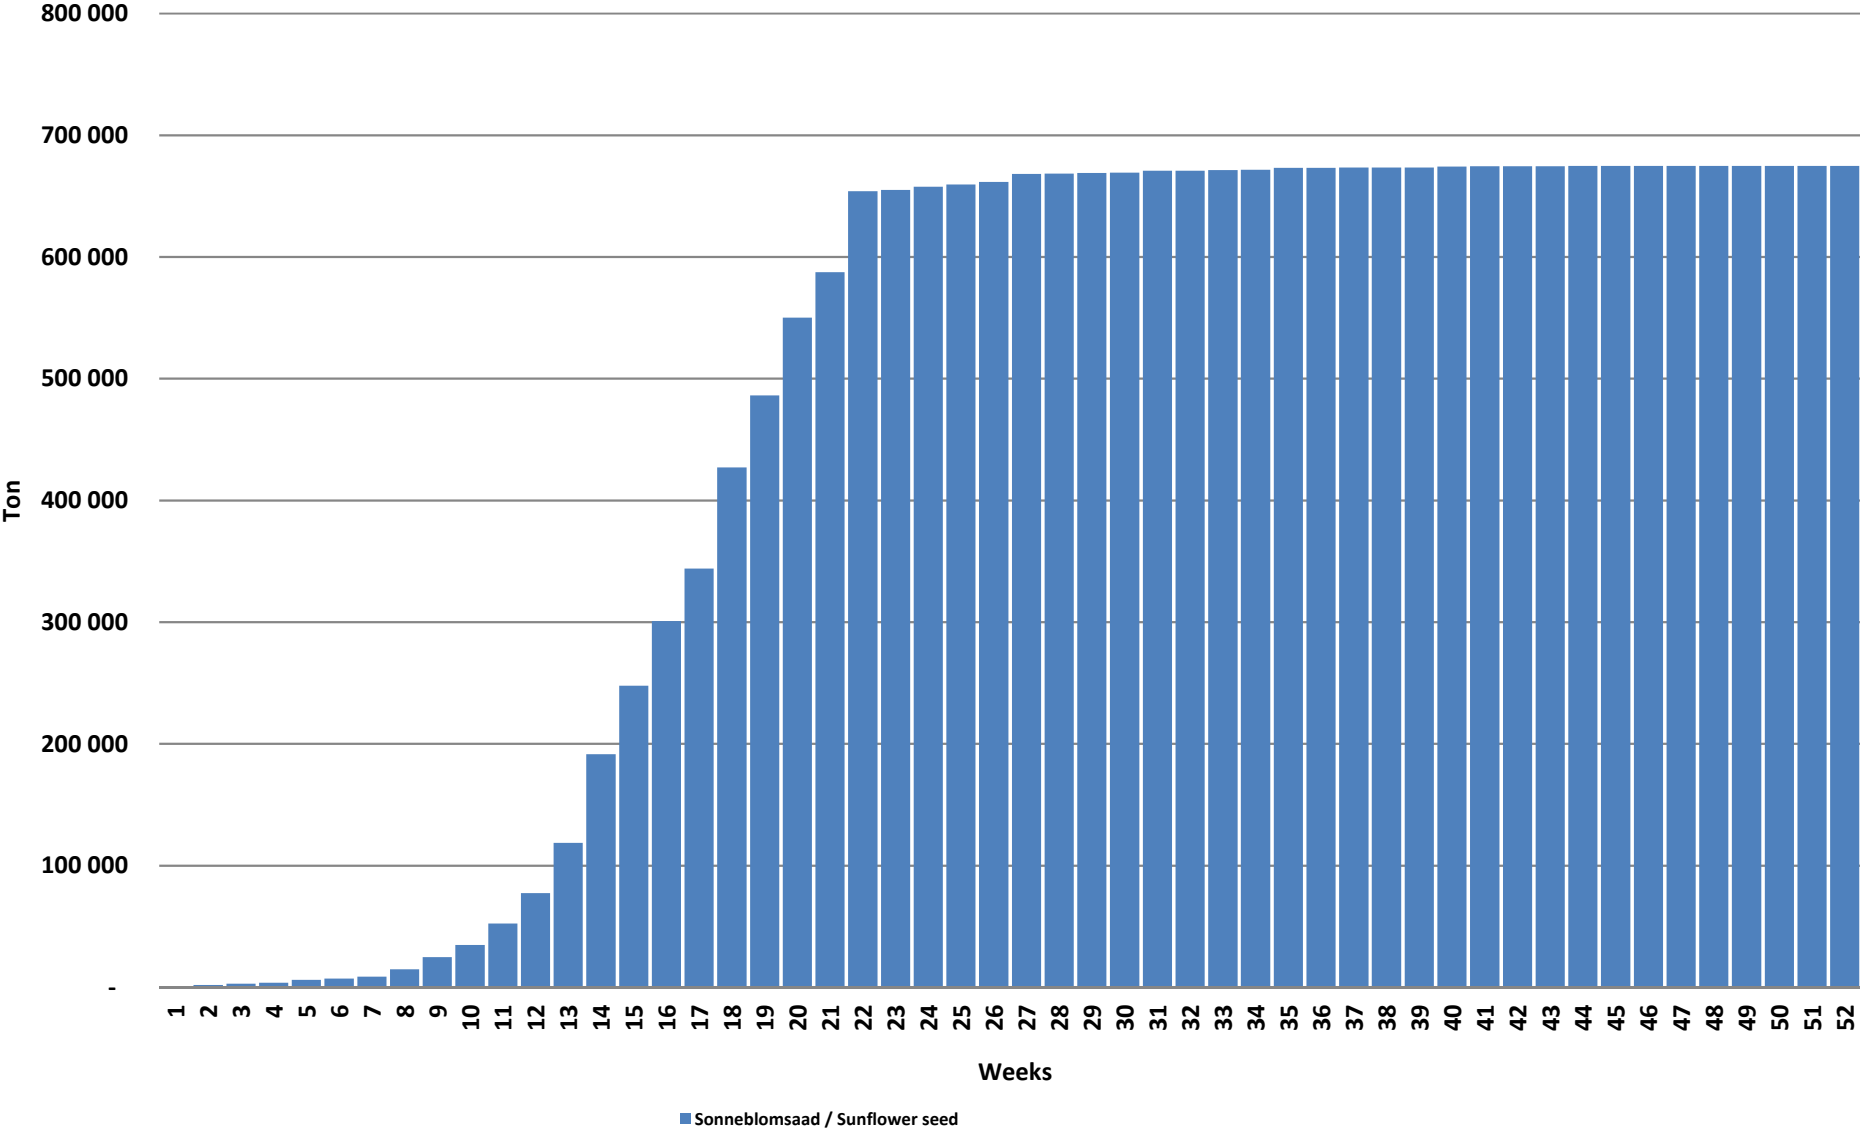

Weeklikse sonneblomsaad lewerings (Bemarkingsjaar: Maart tot Februarie)

Weeklikse kumulatiewe Sonneblomsaad lewerings (Bemarkingsjaar: Maart tot Februarie)

Total YTD sunflower seed deliveries for the 2019/20 season vs previous season's