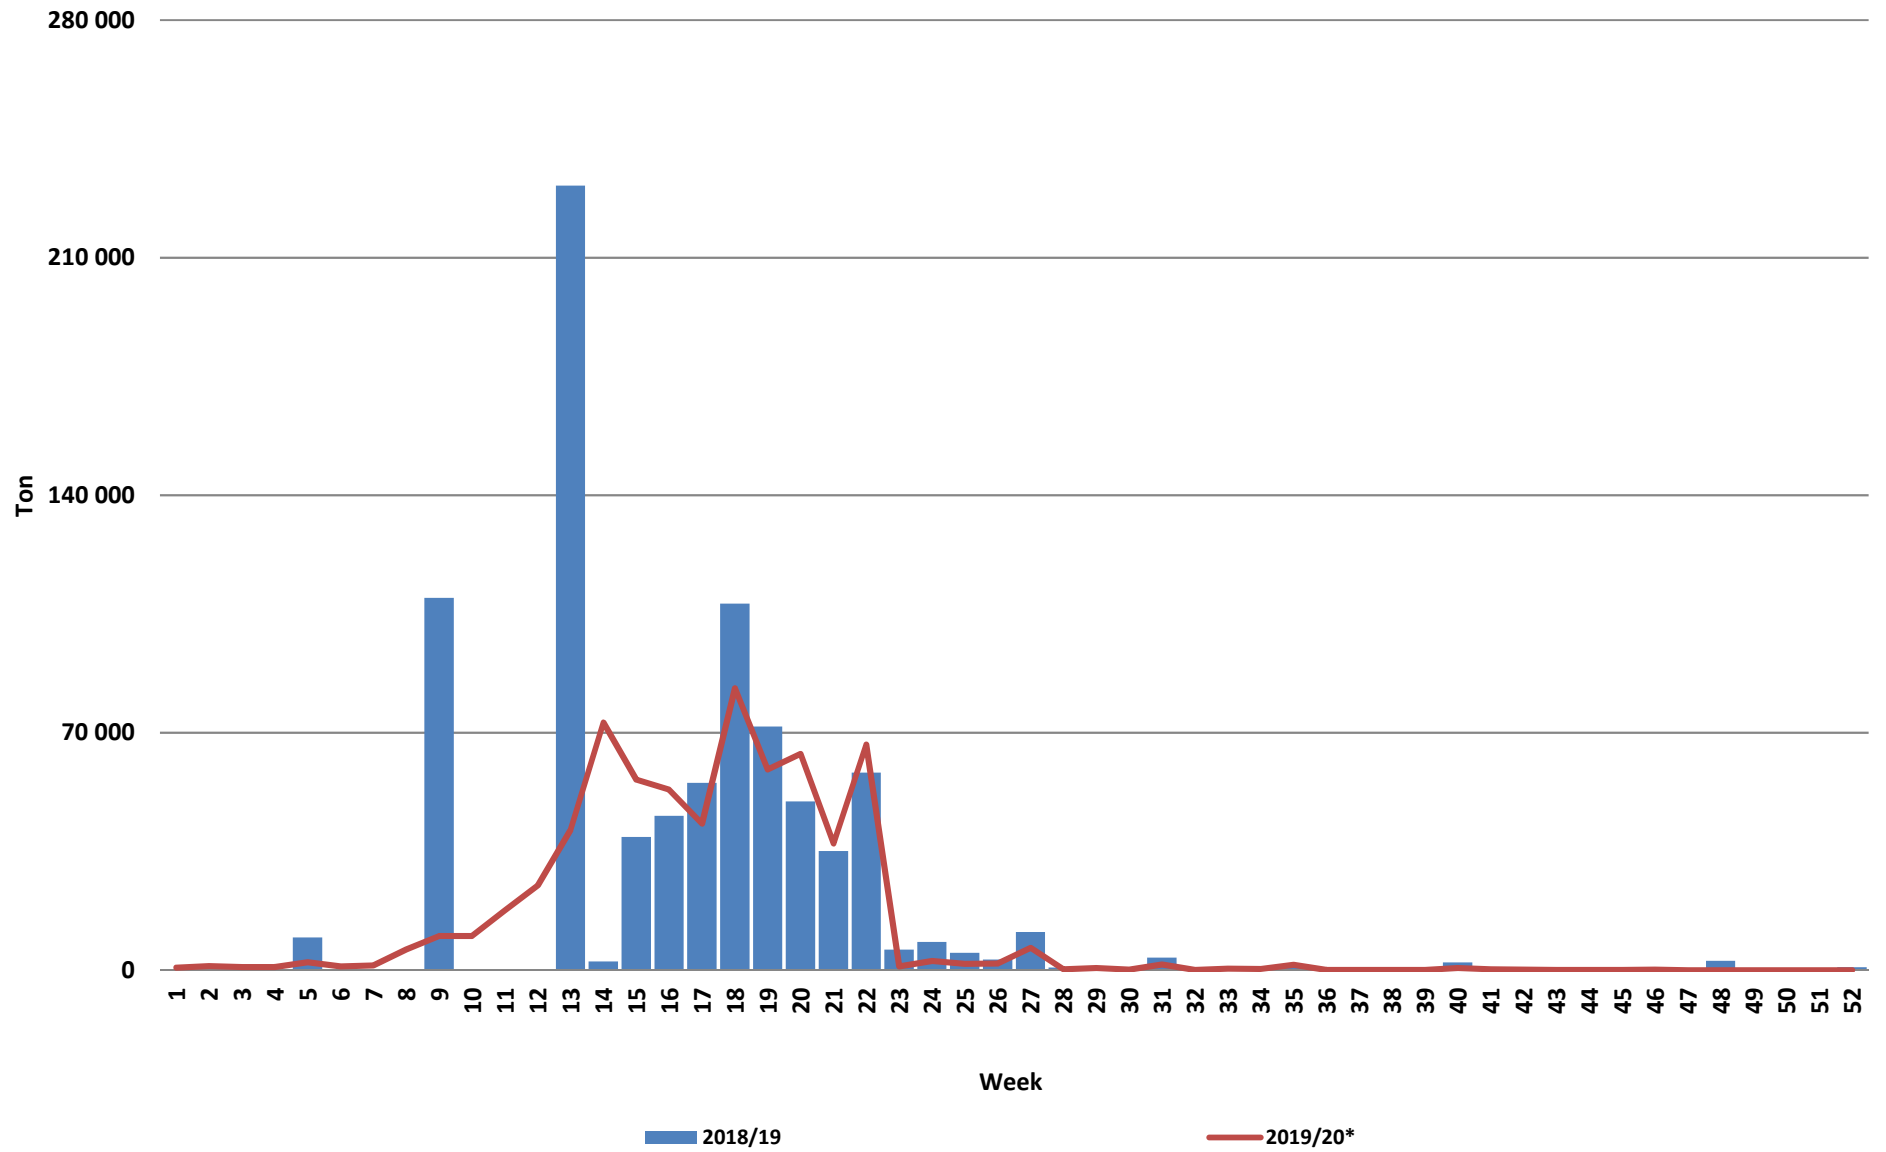

Weeklikse sonneblomsaad lewerings (Bemarkingsjaar: Maart tot Februarie)

Weeklikse kumulatiewe Sonneblomsaad lewerings (Bemarkingsjaar: Maart tot Februarie)

Total YTD sunflower seed deliveries for the 2019/20 season vs previous season's