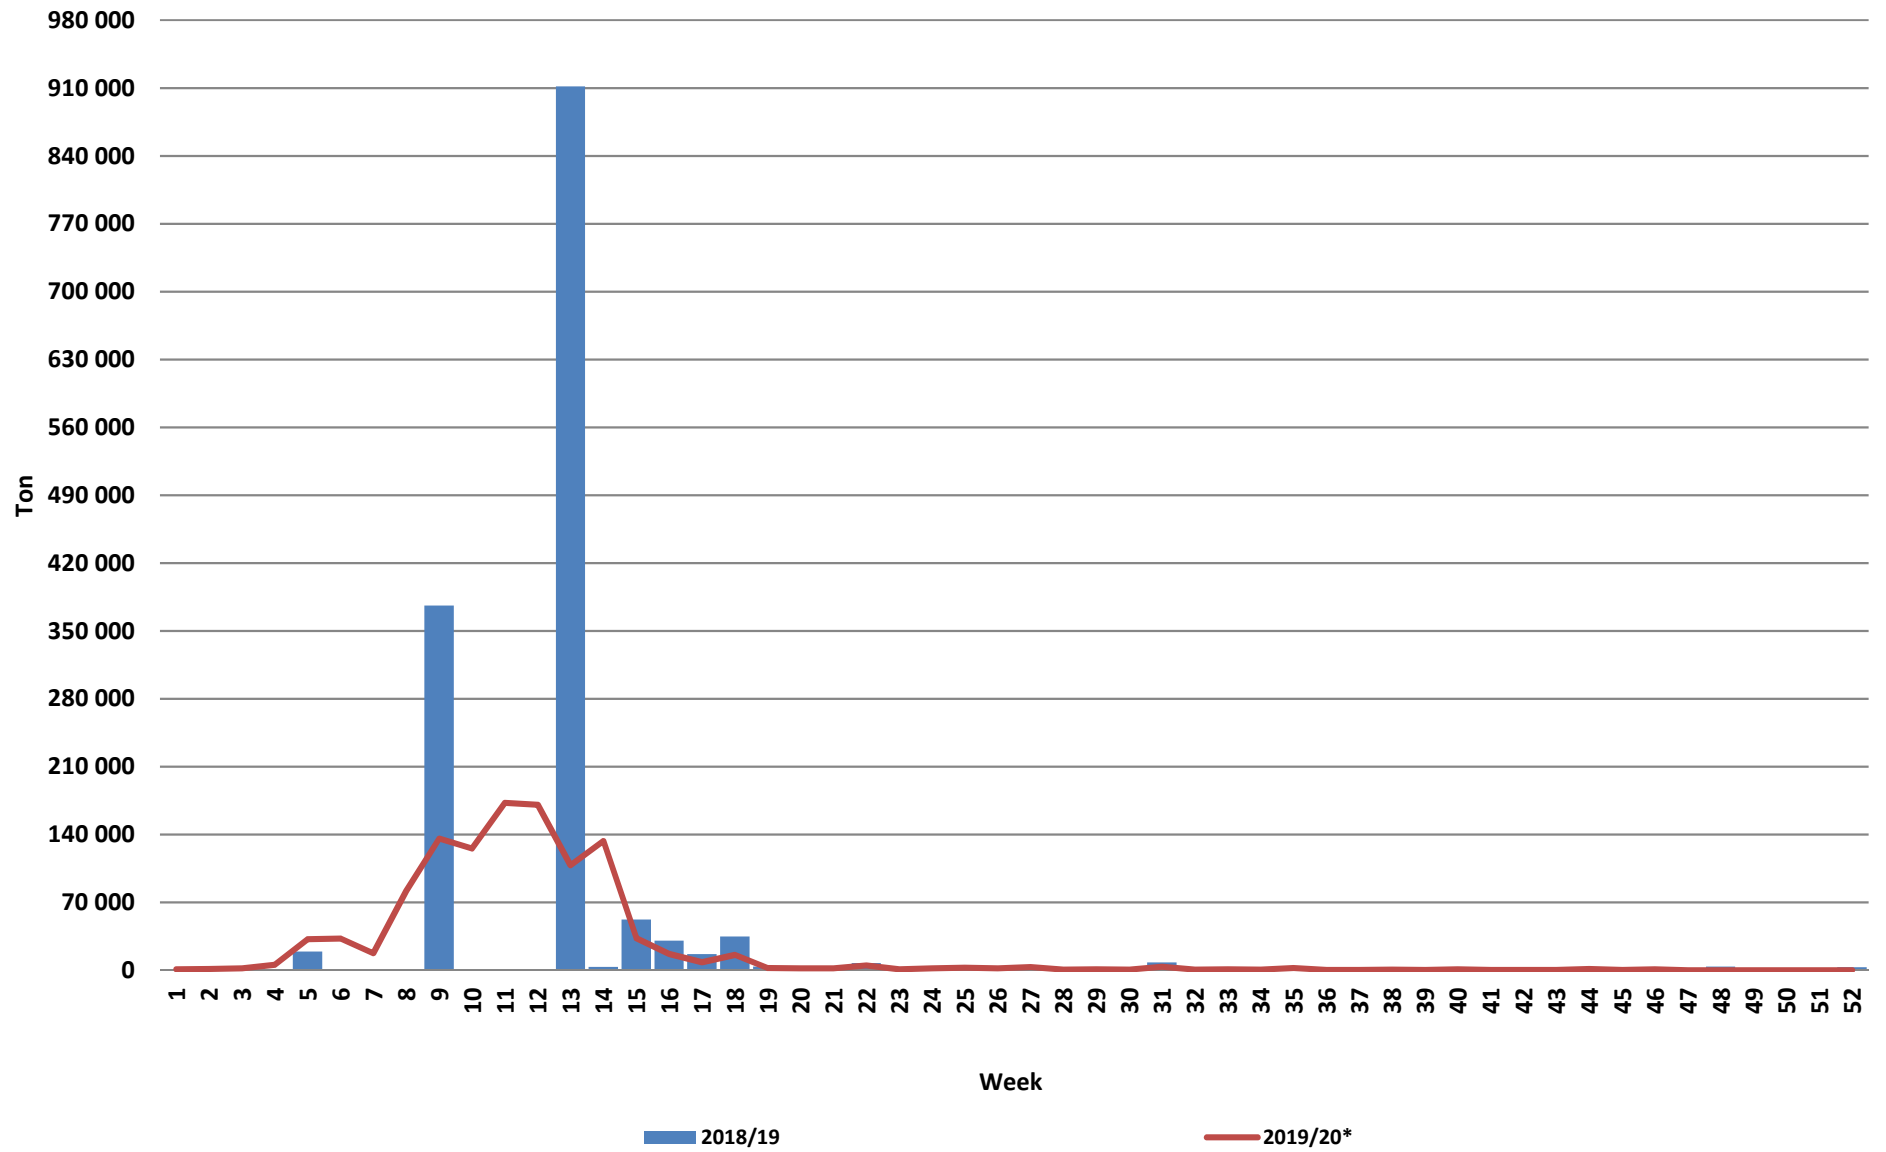

Weeklikse sojaboon lewerings (Bemarkingsjaar: Maart tot Februarie)

Weeklikse kumulatiewe Sojaboon lewerings (Bemarkingsjaar: Maart tot Februarie)

Total YTD soybean deliveries for the 2019/20 season vs previous season's