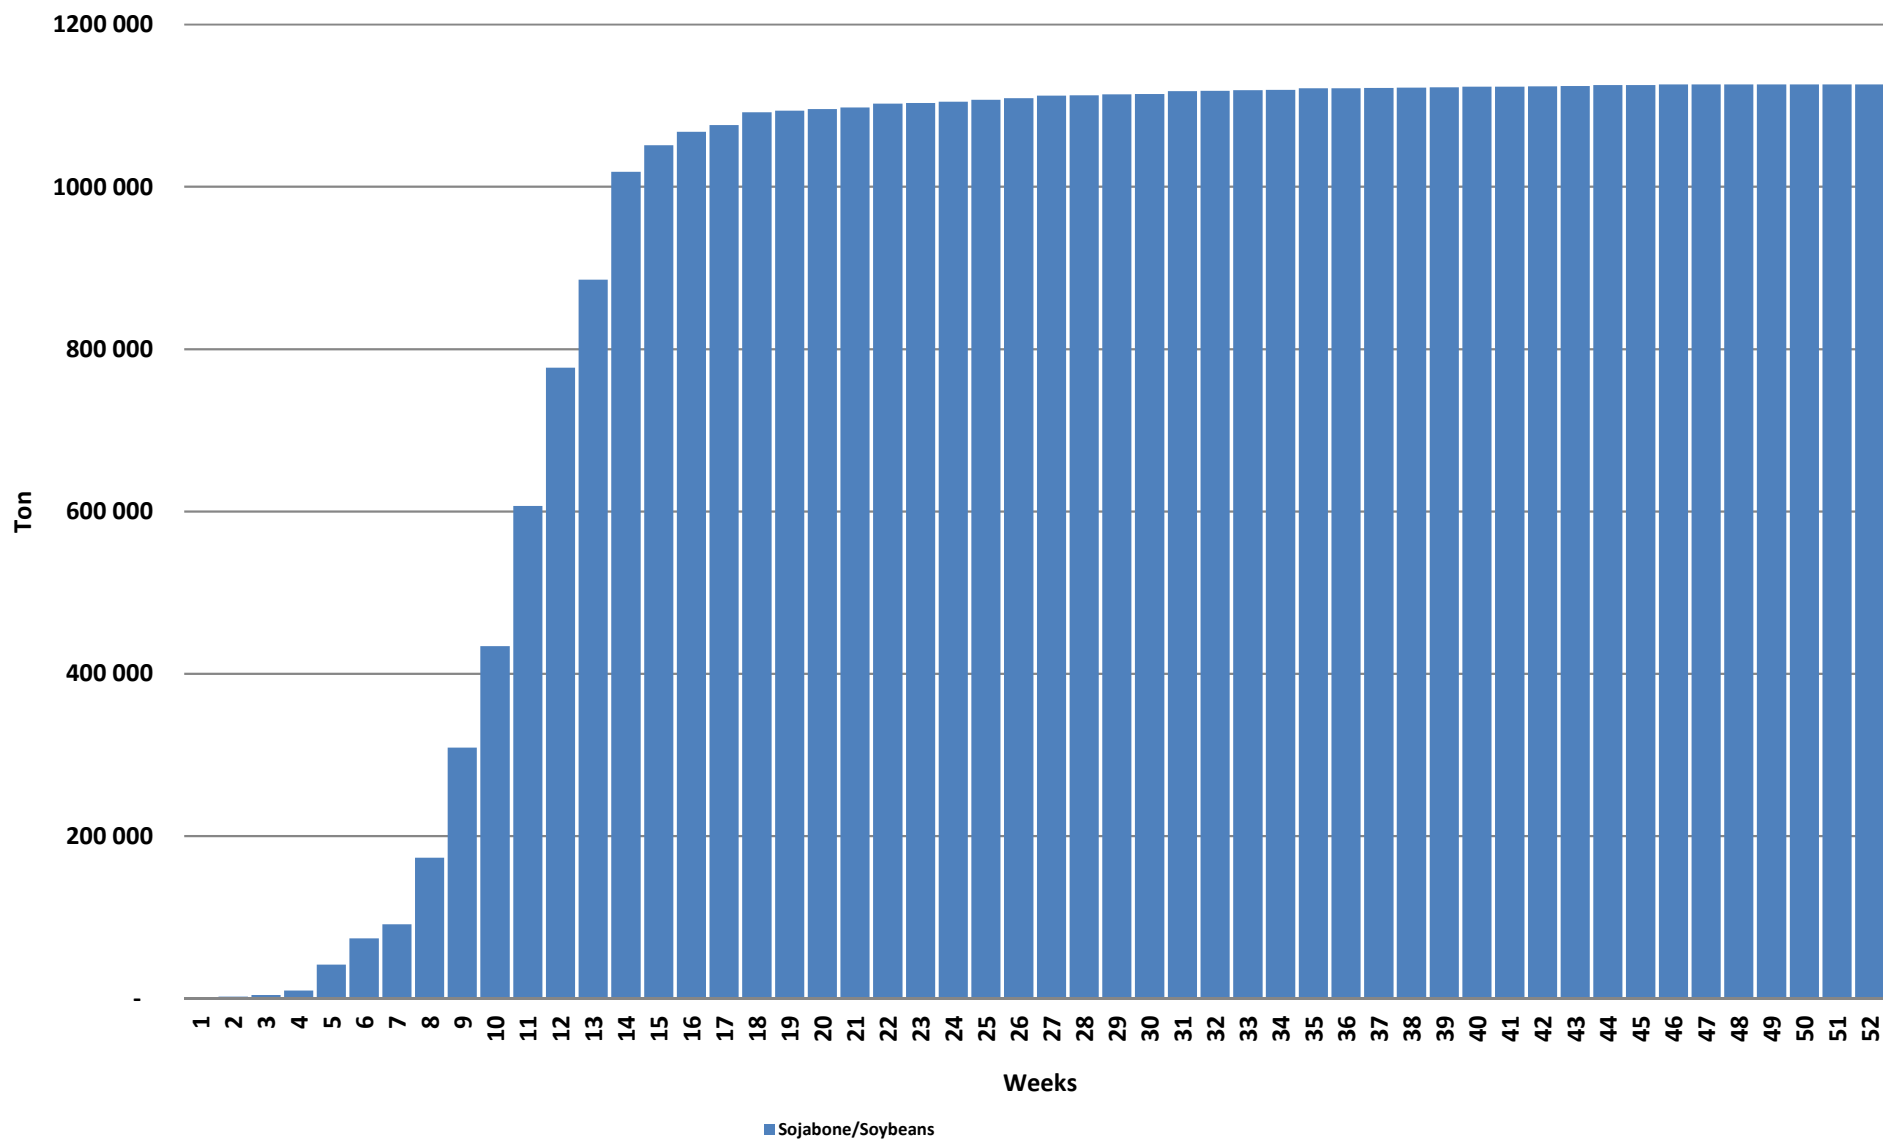

Weeklikse sojaboon lewerings (Bemarkingsjaar: Maart tot Februarie)

Weeklikse kumulatiewe Sojaboon lewerings (Bemarkingsjaar: Maart tot Februarie)

Total YTD soybean deliveries for the 2019/20 season vs previous season's