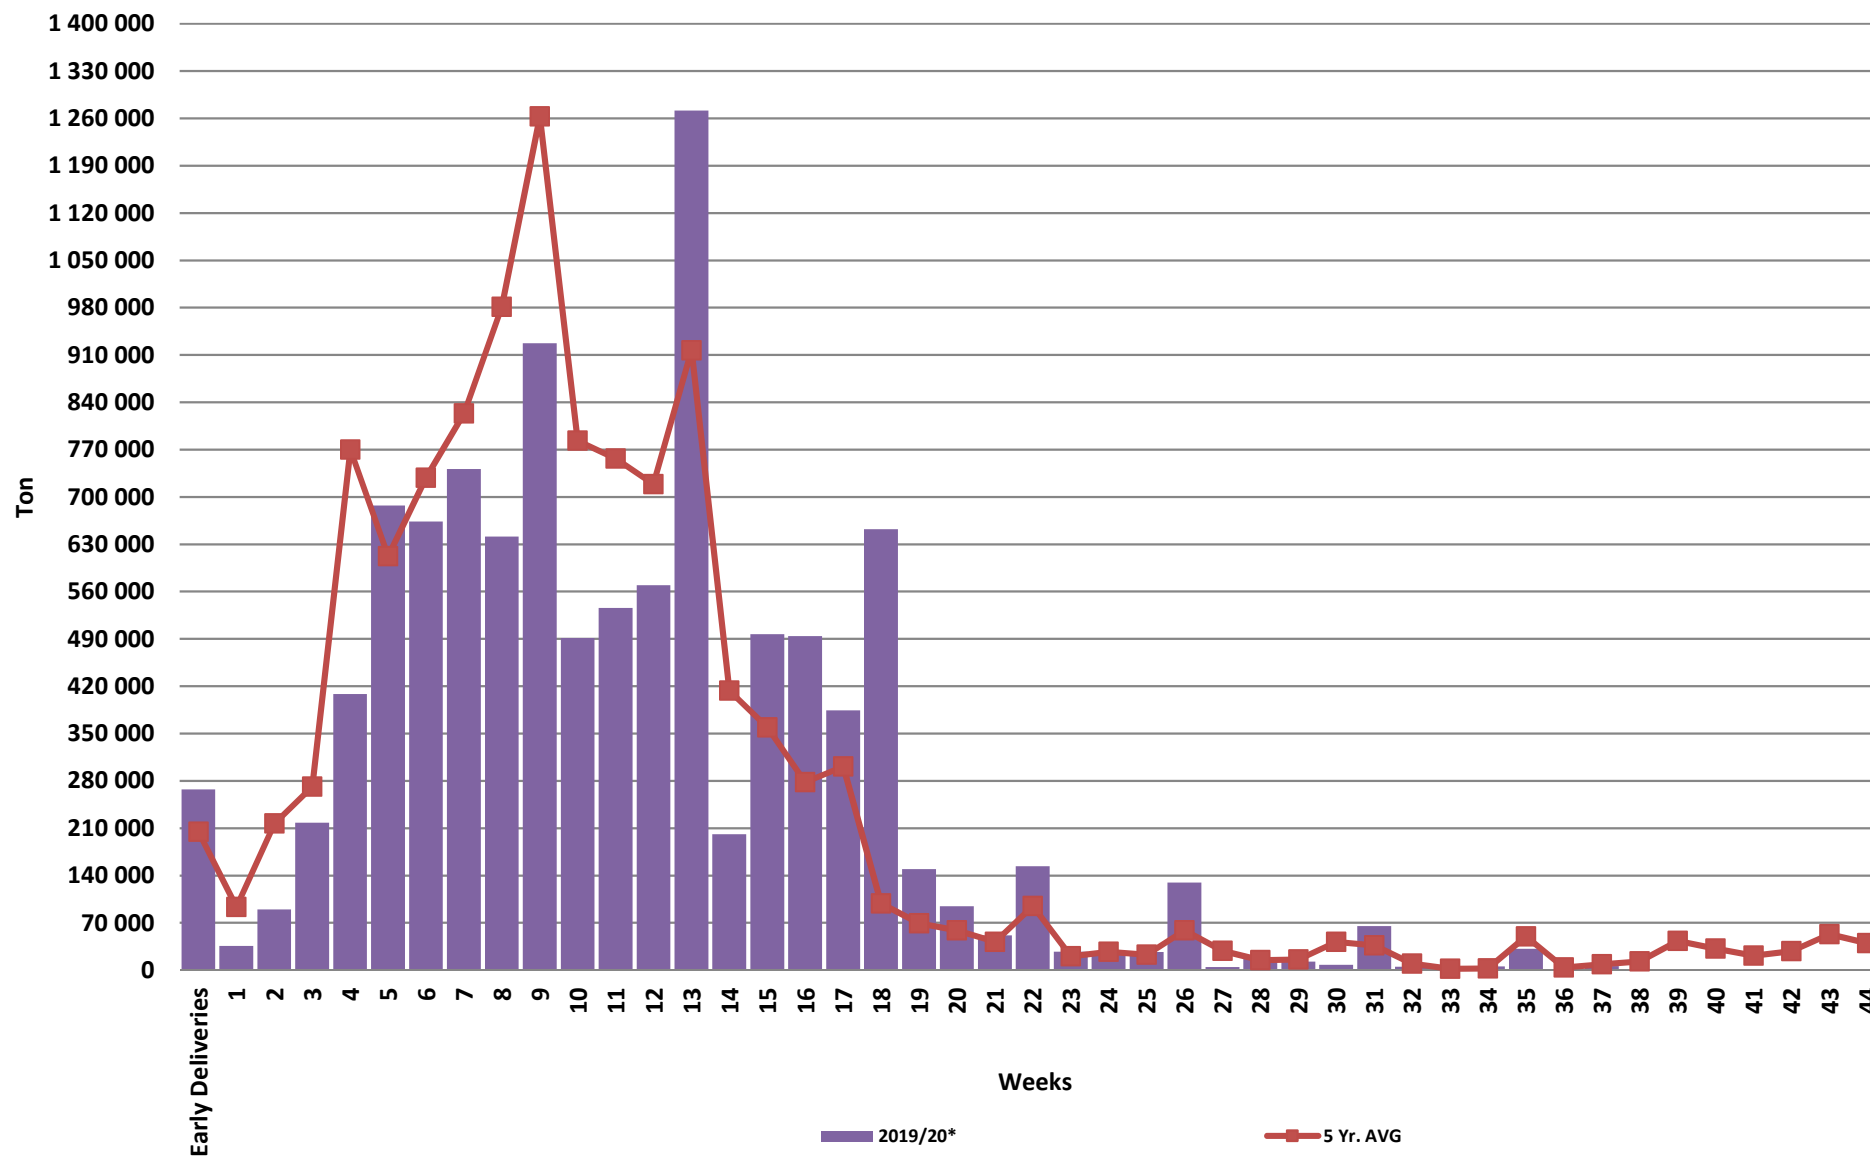

White Maize: Weekly producer deliveries

Yellow Maize: Weekly producer deliveries

Weeklikse mielielewerings (Bemarkingsjaar: Mei tot April 2017/18)

Weeklikse totale mielielewerings (Bemarkingsjaar: Mei tot April)

Weeklikse kumulatiewe mielielewerings (Bemarkingsjaar: Mei tot April)

Total YTD maize deliveries for the 2019/20 season vs previous season's