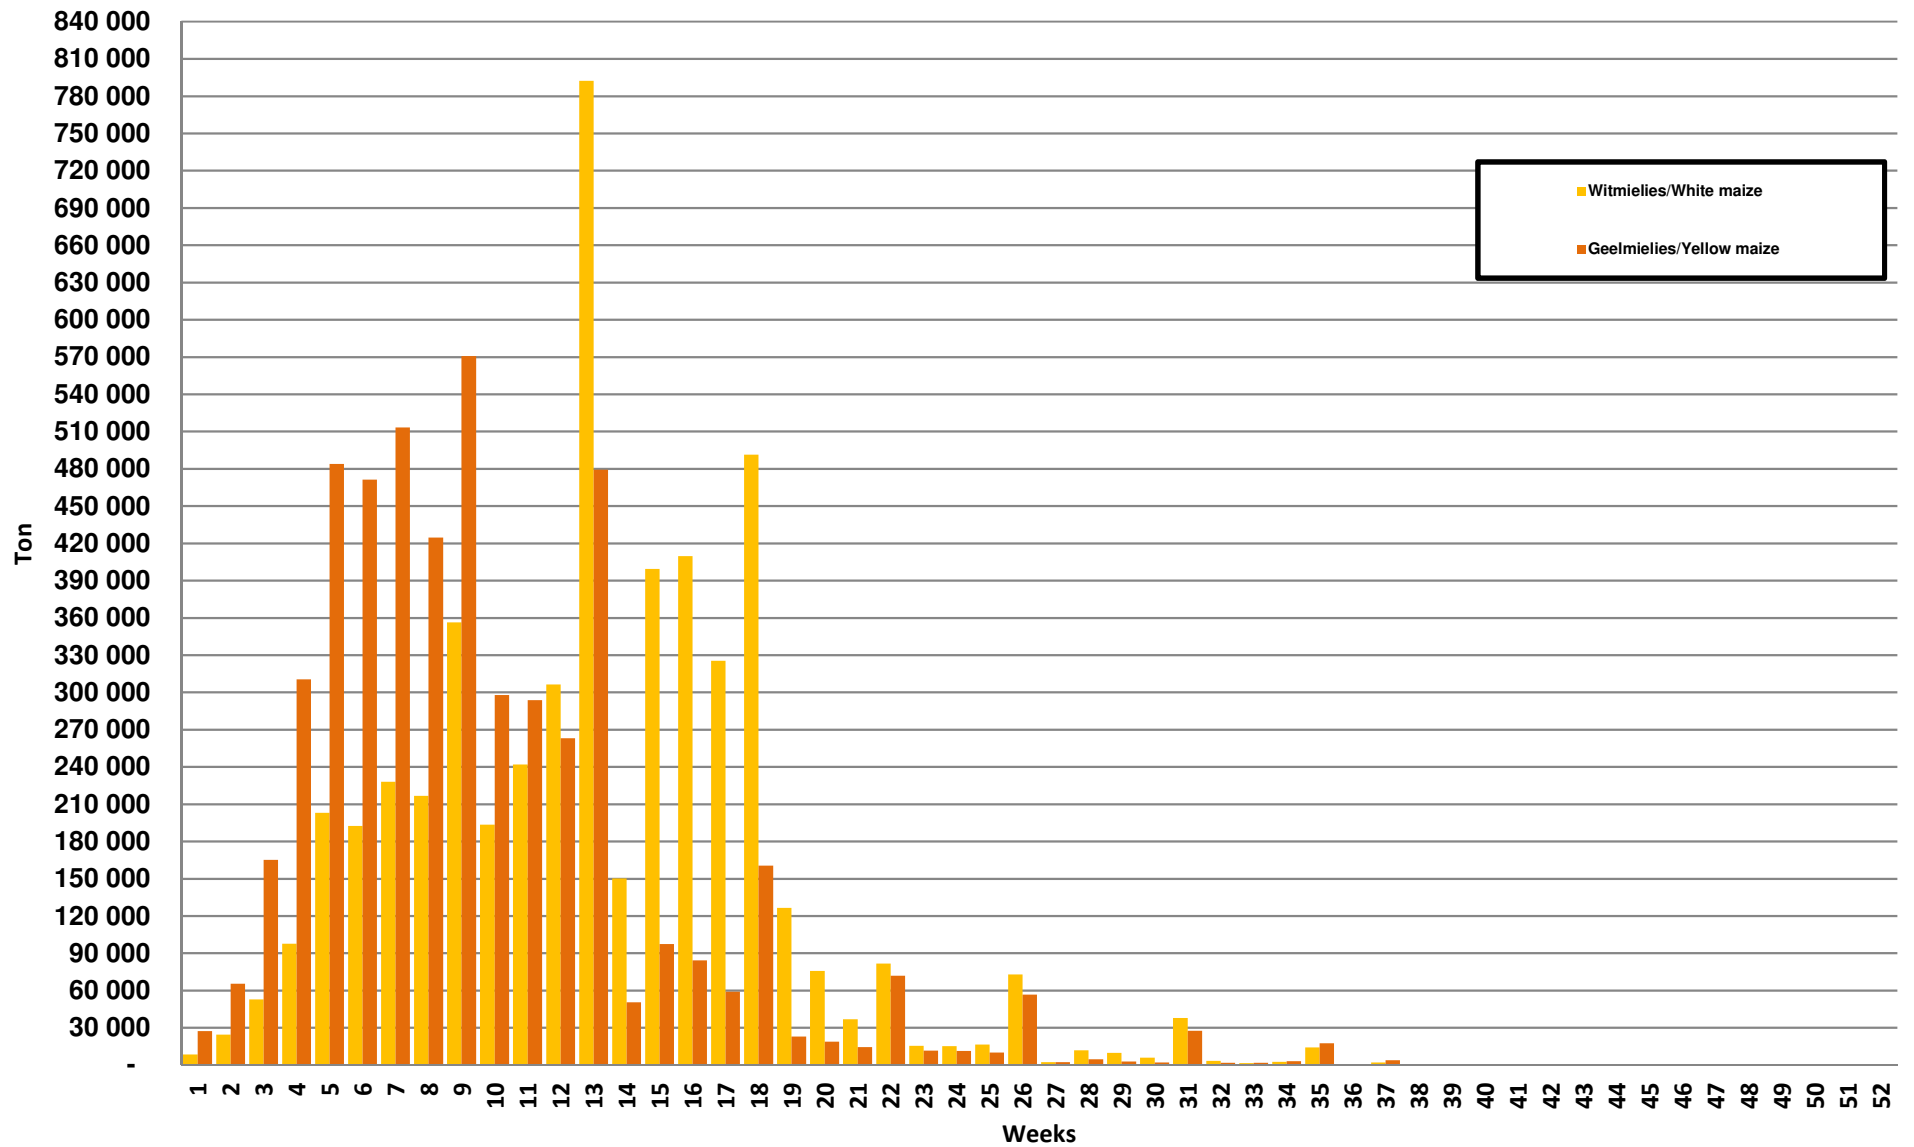

White Maize: Weekly producer deliveries

Yellow Maize: Weekly producer deliveries

Weeklikse mielielewerings (Bemarkingsjaar: Mei tot April 2017/18)

Weeklikse totale mielielewerings (Bemarkingsjaar: Mei tot April)

Weeklikse kumulatiewe mielielewerings (Bemarkingsjaar: Mei tot April)

Total YTD maize deliveries for the 2019/20 season vs previous season's