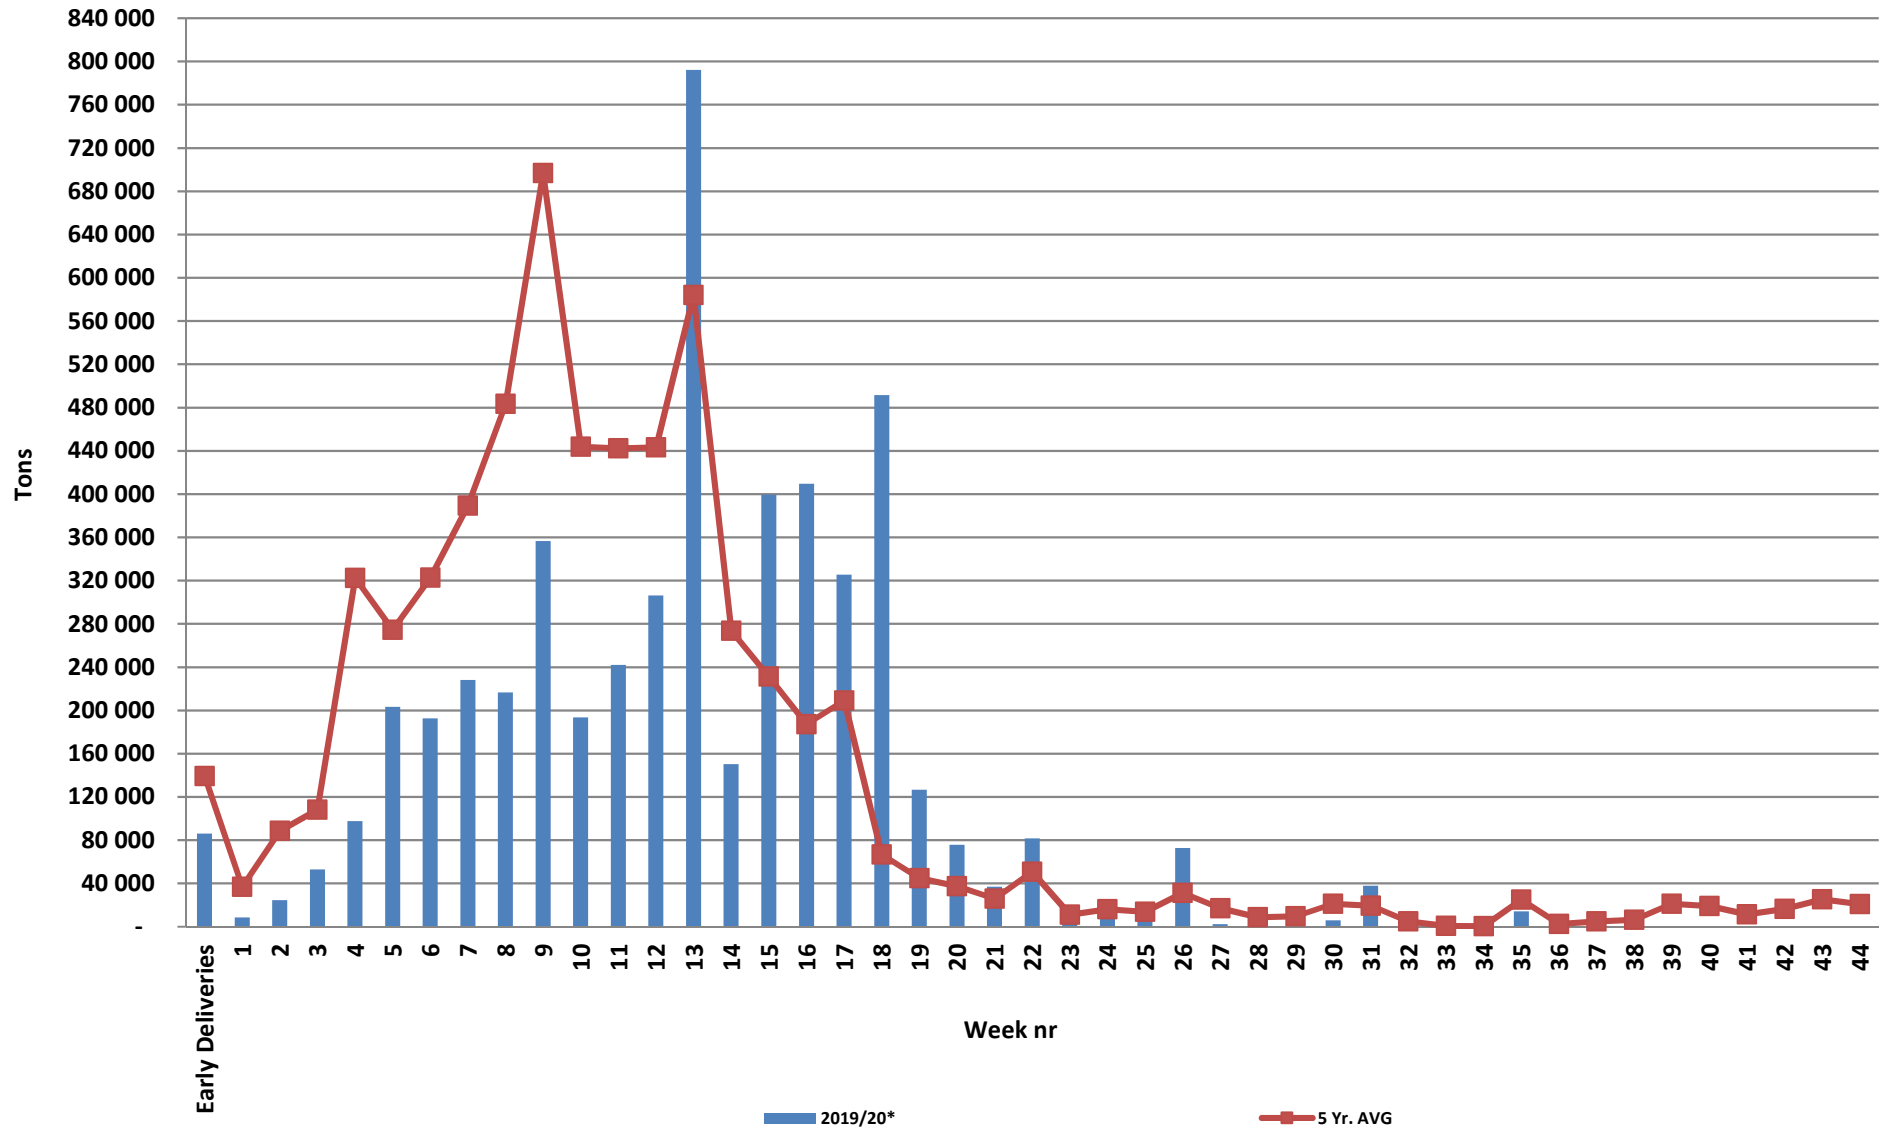

White Maize: Weekly producer deliveries

Yellow Maize: Weekly producer deliveries

Weeklikse mielielewerings (Bemarkingsjaar: Mei tot April 2017/18)

Weeklikse totale mielielewerings (Bemarkingsjaar: Mei tot April)

Weeklikse kumulatiewe mielielewerings (Bemarkingsjaar: Mei tot April)

Total YTD maize deliveries for the 2019/20 season vs previous season's