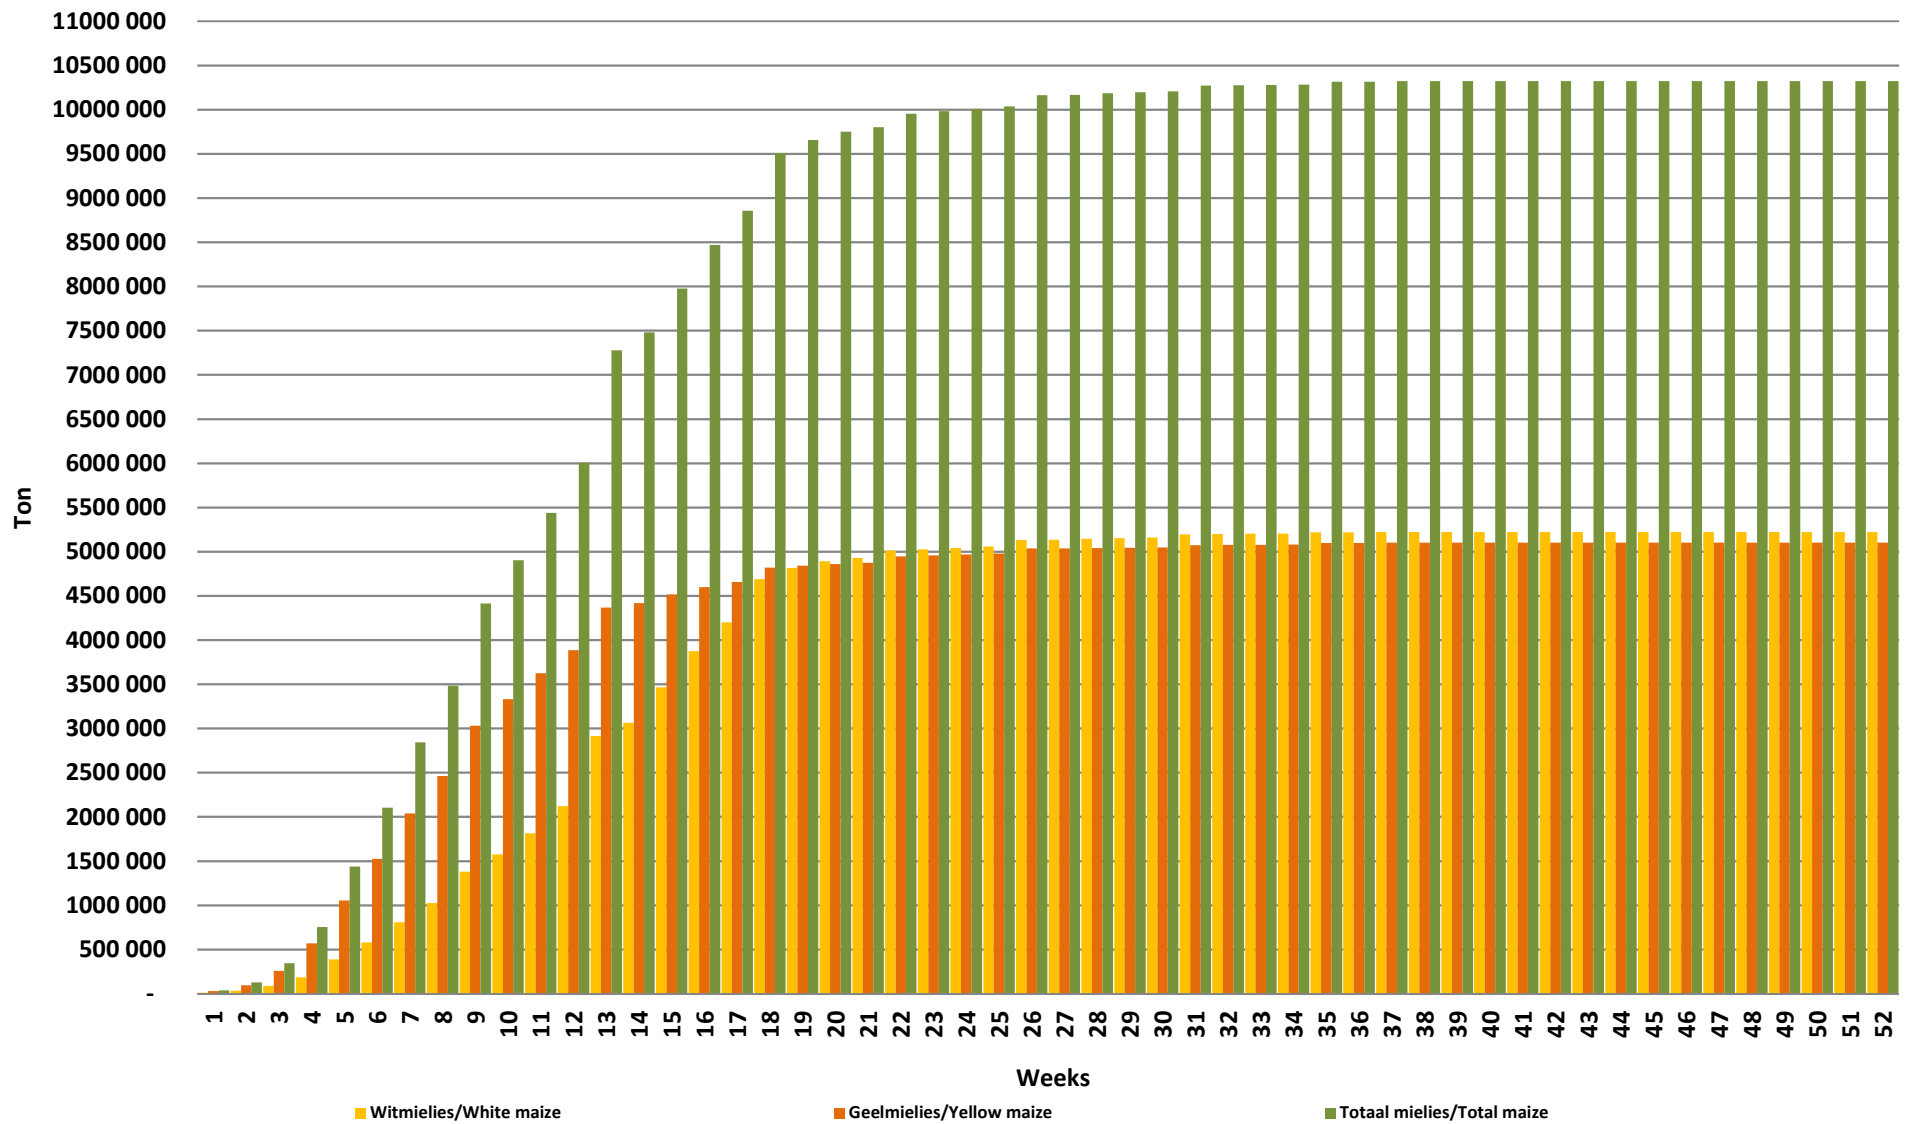

White Maize: Weekly producer deliveries

Yellow Maize: Weekly producer deliveries

Weeklikse mielielewerings (Bemarkingsjaar: Mei tot April 2017/18)

Weeklikse totale mielielewerings (Bemarkingsjaar: Mei tot April)

Weeklikse kumulatiewe mielielewerings (Bemarkingsjaar: Mei tot April)

Total YTD maize deliveries for the 2019/20 season vs previous season's