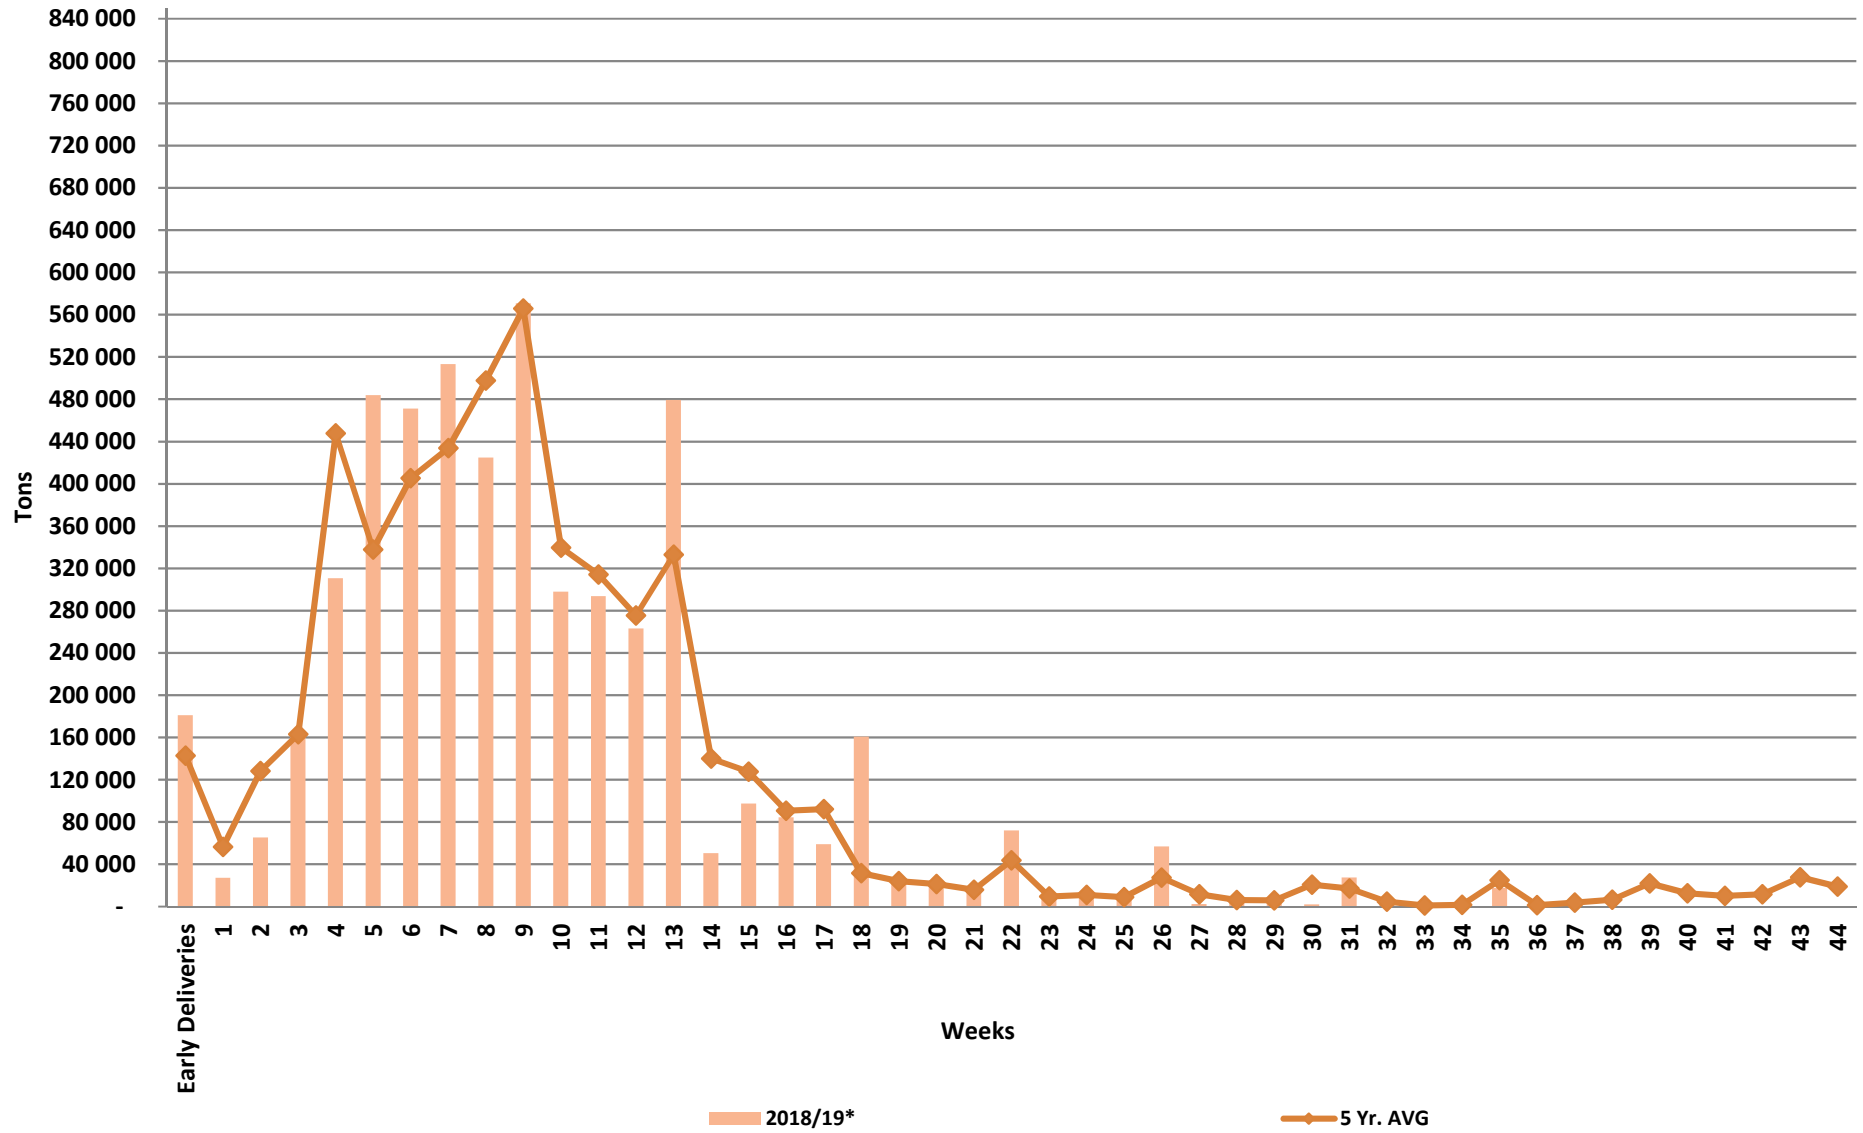

White Maize: Weekly producer deliveries

Yellow Maize: Weekly producer deliveries

Weeklikse mielielewerings (Bemarkingsjaar: Mei tot April 2017/18)

Weeklikse totale mielielewerings (Bemarkingsjaar: Mei tot April)

Weeklikse kumulatiewe mielielewerings (Bemarkingsjaar: Mei tot April)

Total YTD maize deliveries for the 2019/20 season vs previous season's