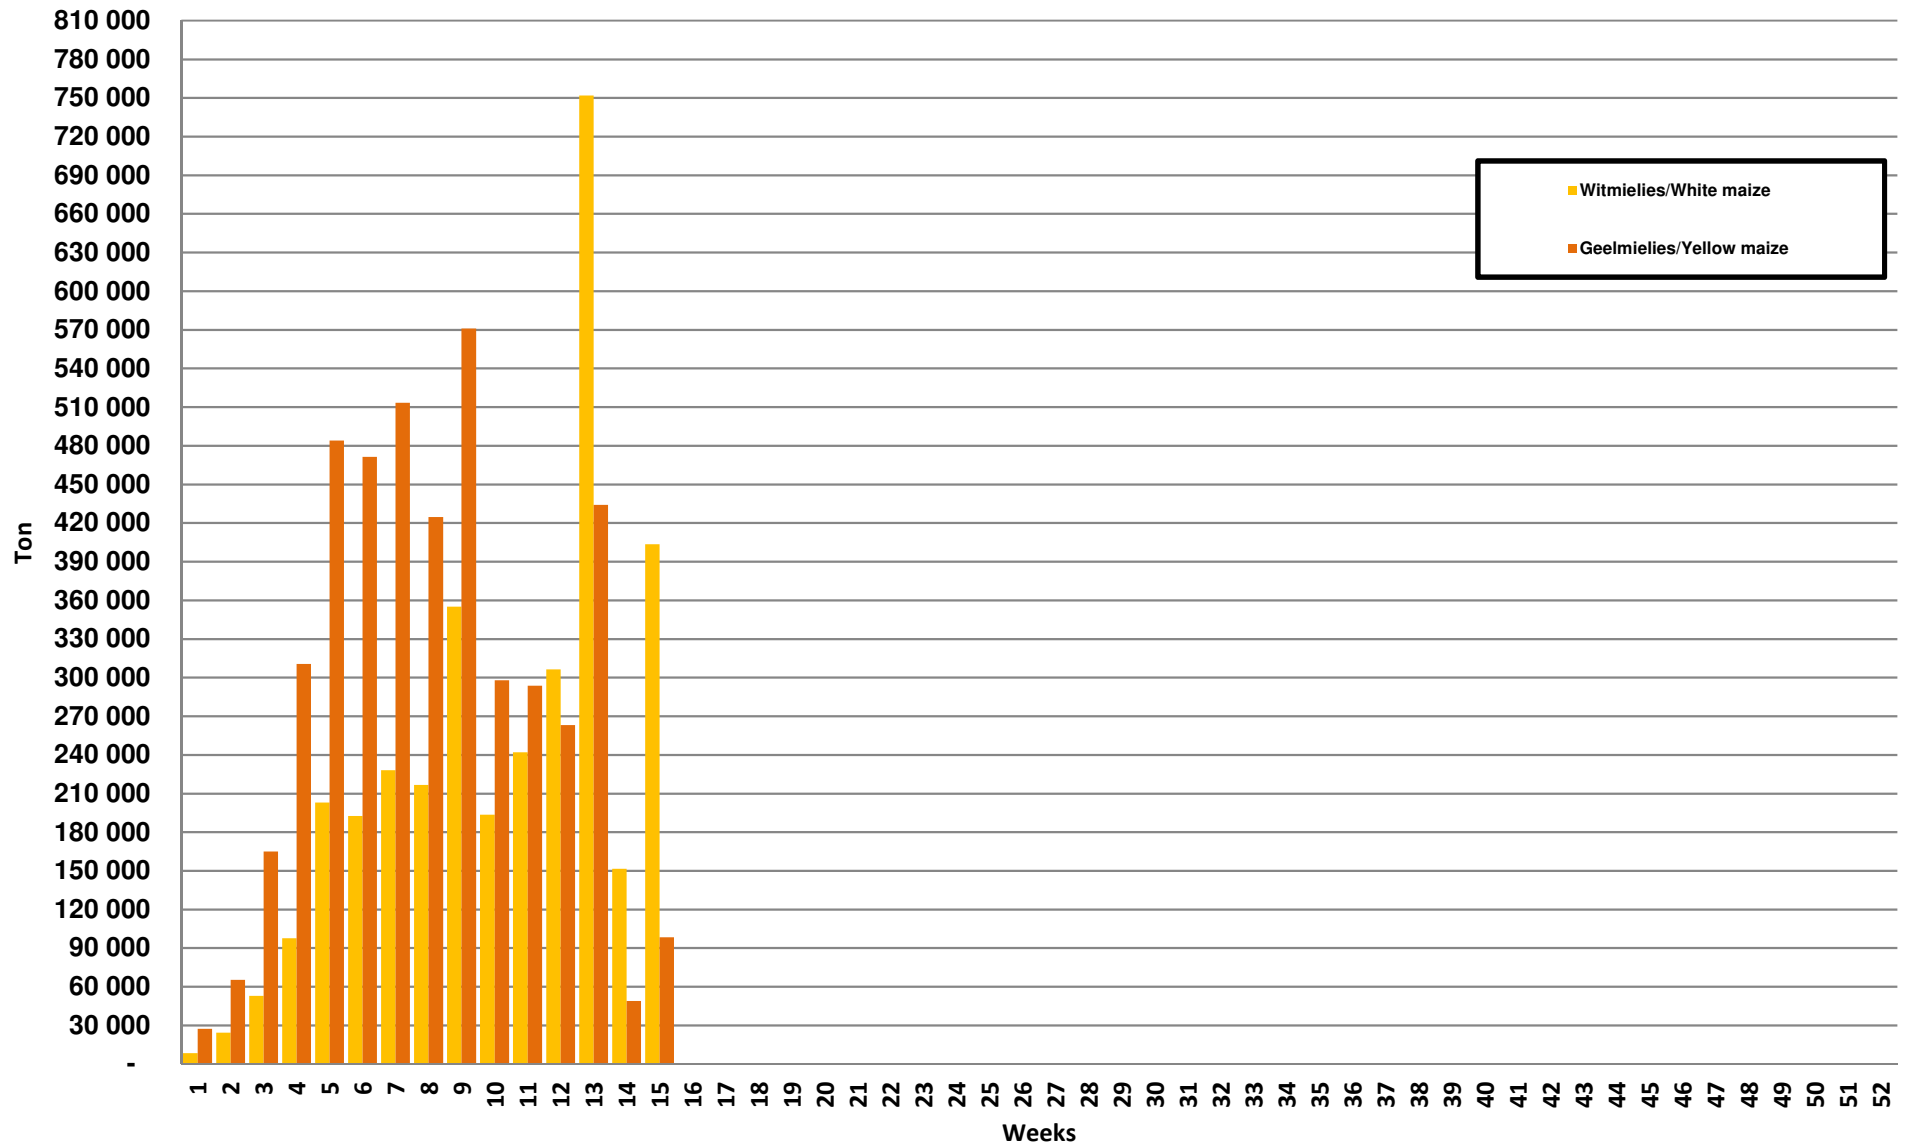

White Maize: Weekly producer deliveries

Yellow Maize: Weekly producer deliveries

Weeklikse mielielewerings (Bemarkingsjaar: Mei tot April 2017/18)

Weeklikse totale mielielewerings (Bemarkingsjaar: Mei tot April)

Weeklikse kumulatiewe mielielewerings (Bemarkingsjaar: Mei tot April)

Total YTD maize deliveries for the 2019/20 season vs previous season's