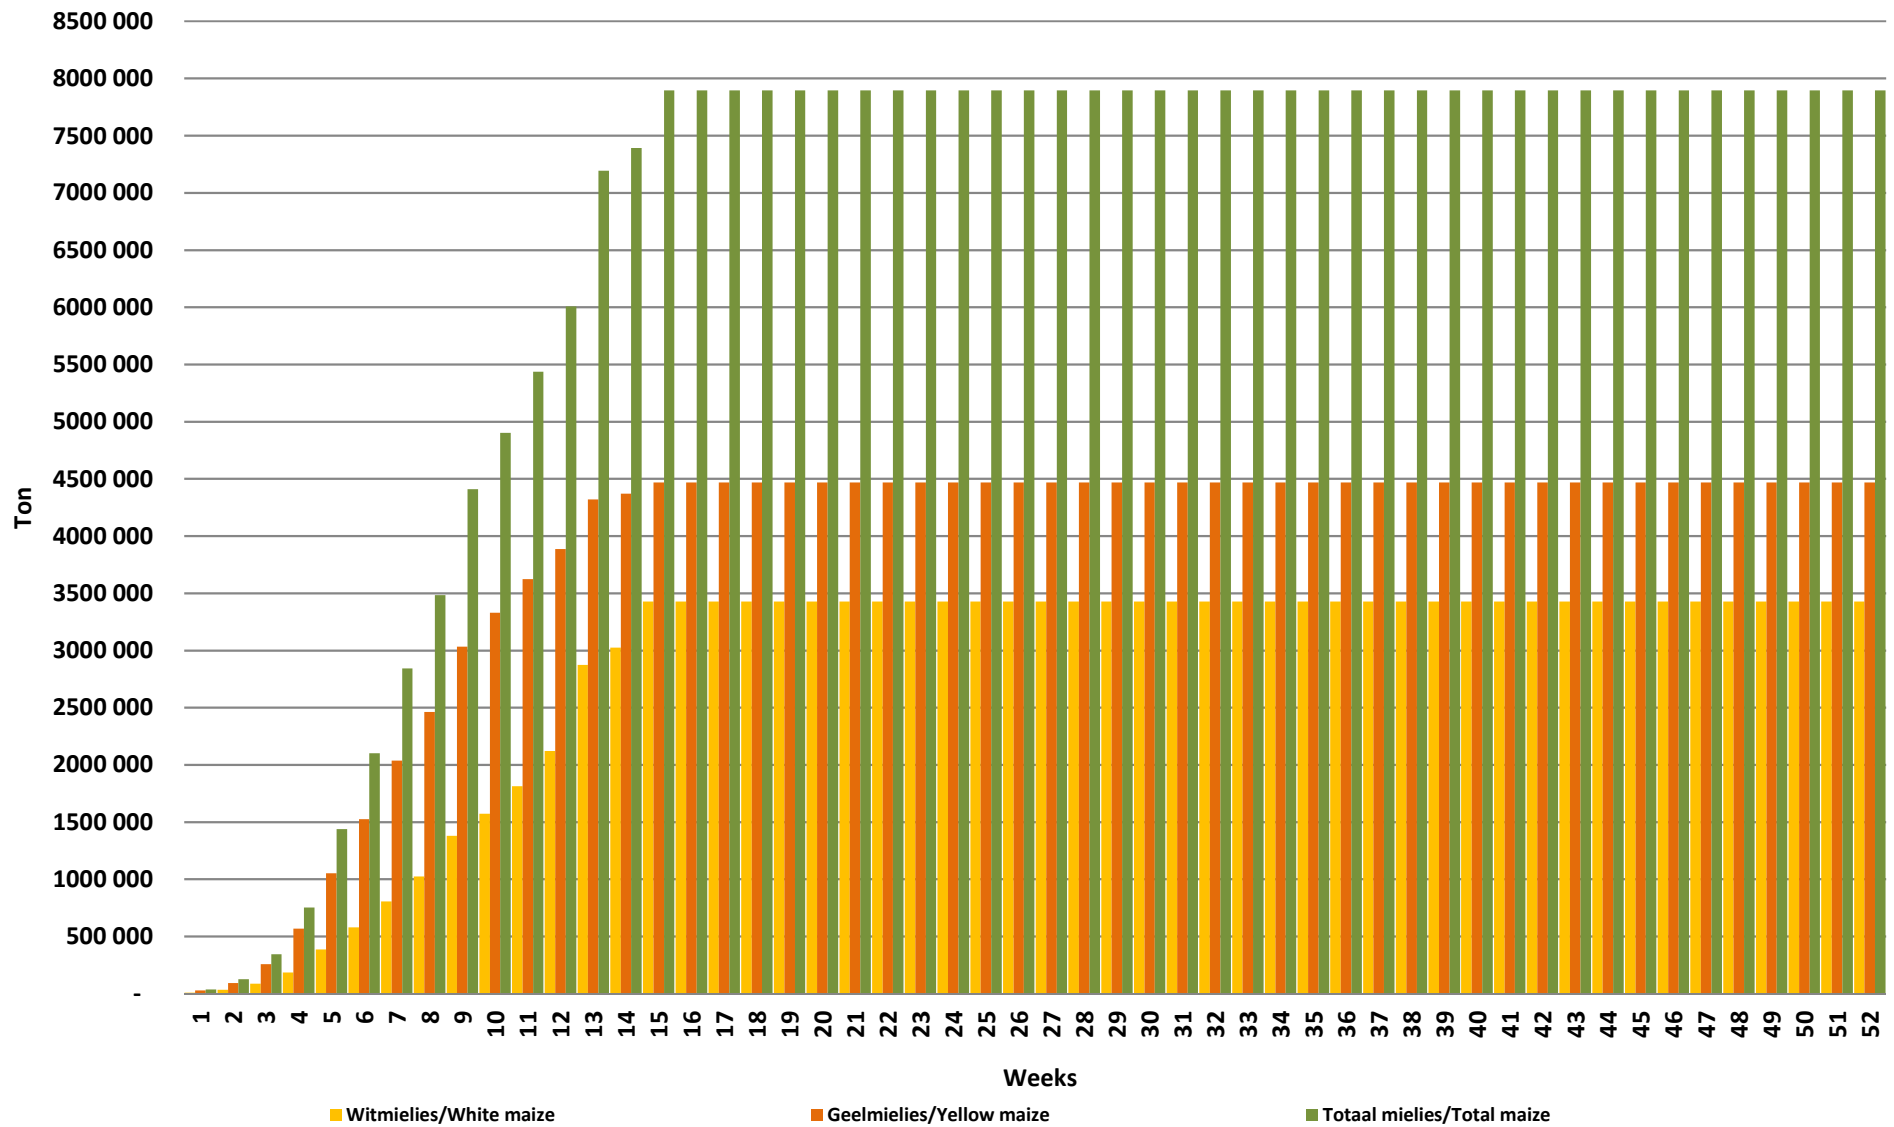

White Maize: Weekly producer deliveries

Yellow Maize: Weekly producer deliveries

Weeklikse mielielewerings (Bemarkingsjaar: Mei tot April 2017/18)

Weeklikse totale mielielewerings (Bemarkingsjaar: Mei tot April)

Weeklikse kumulatiewe mielielewerings (Bemarkingsjaar: Mei tot April)

Total YTD maize deliveries for the 2019/20 season vs previous season's