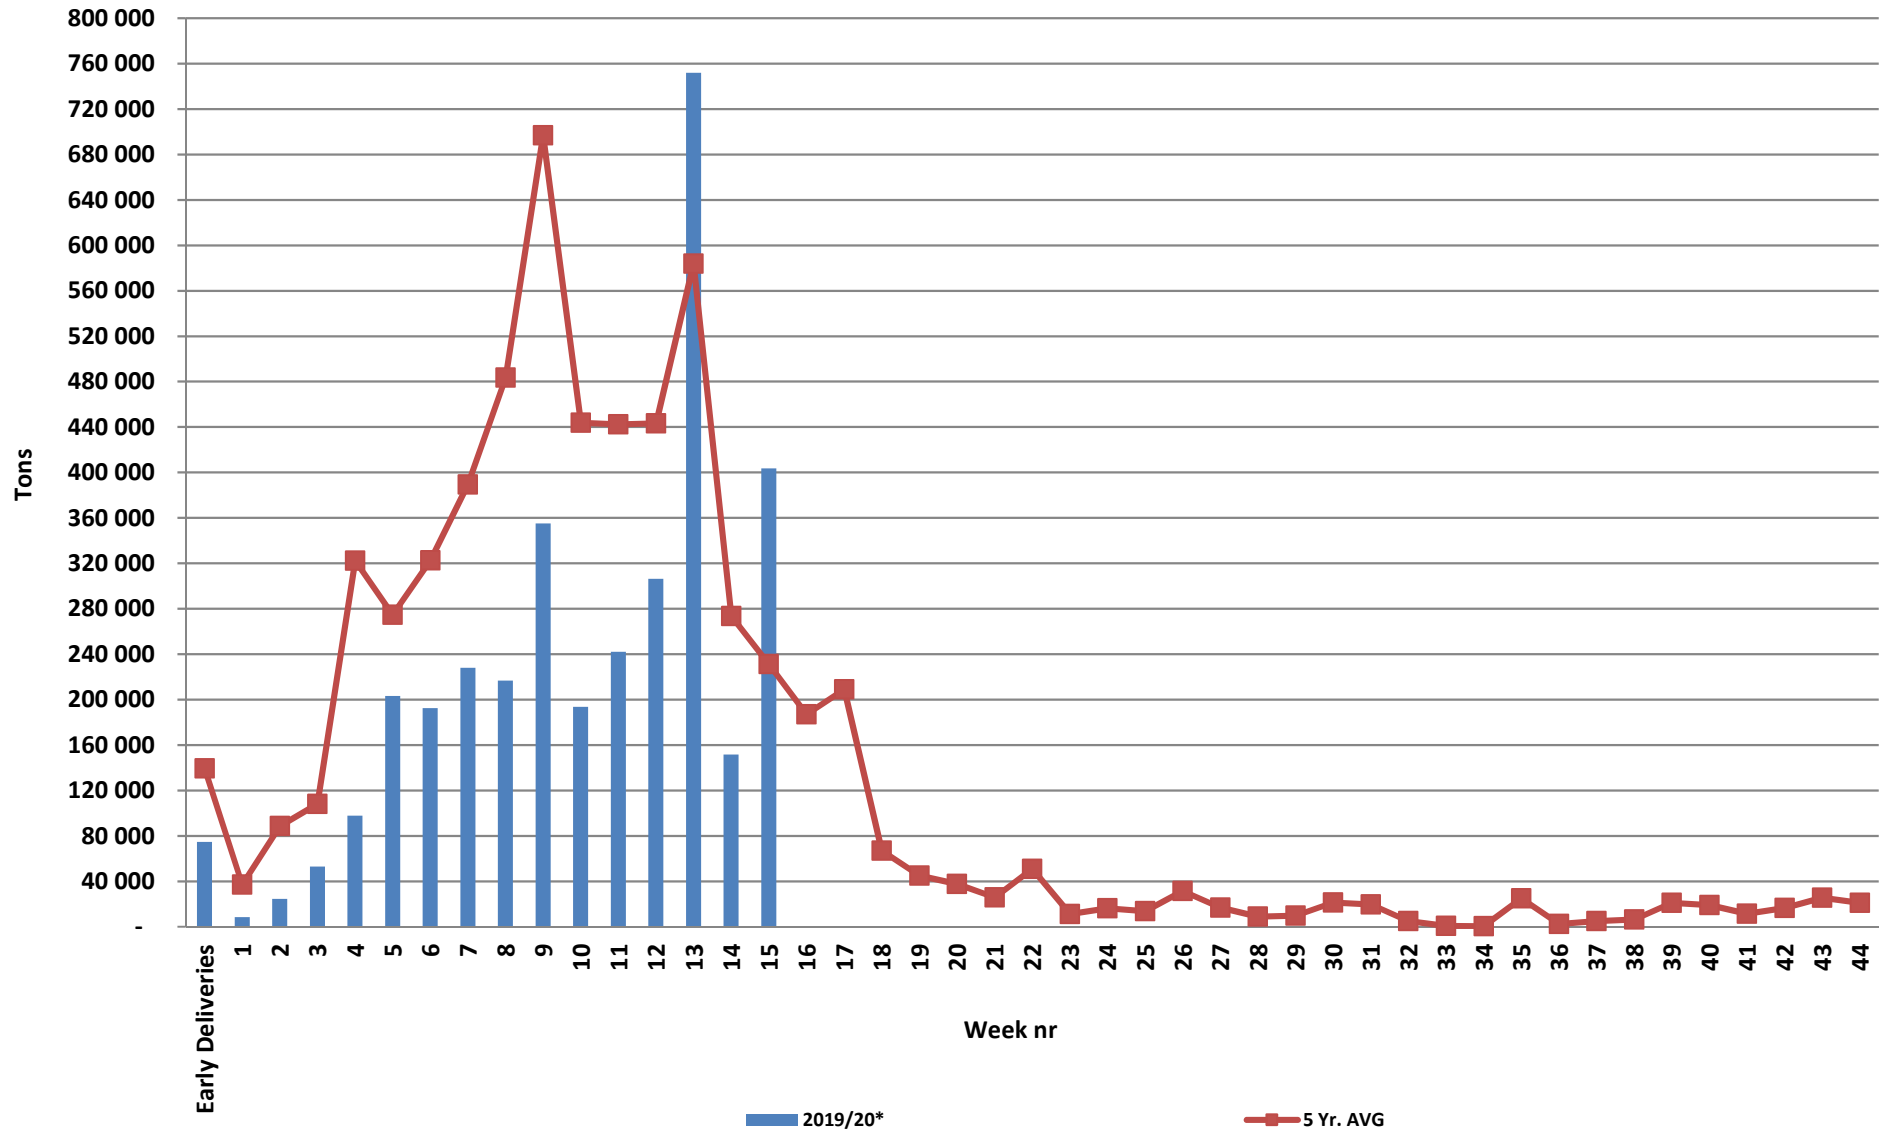

White Maize: Weekly producer deliveries

Yellow Maize: Weekly producer deliveries

Weeklikse mielielewerings (Bemarkingsjaar: Mei tot April 2017/18)

Weeklikse totale mielielewerings (Bemarkingsjaar: Mei tot April)

Weeklikse kumulatiewe mielielewerings (Bemarkingsjaar: Mei tot April)

Total YTD maize deliveries for the 2019/20 season vs previous season's