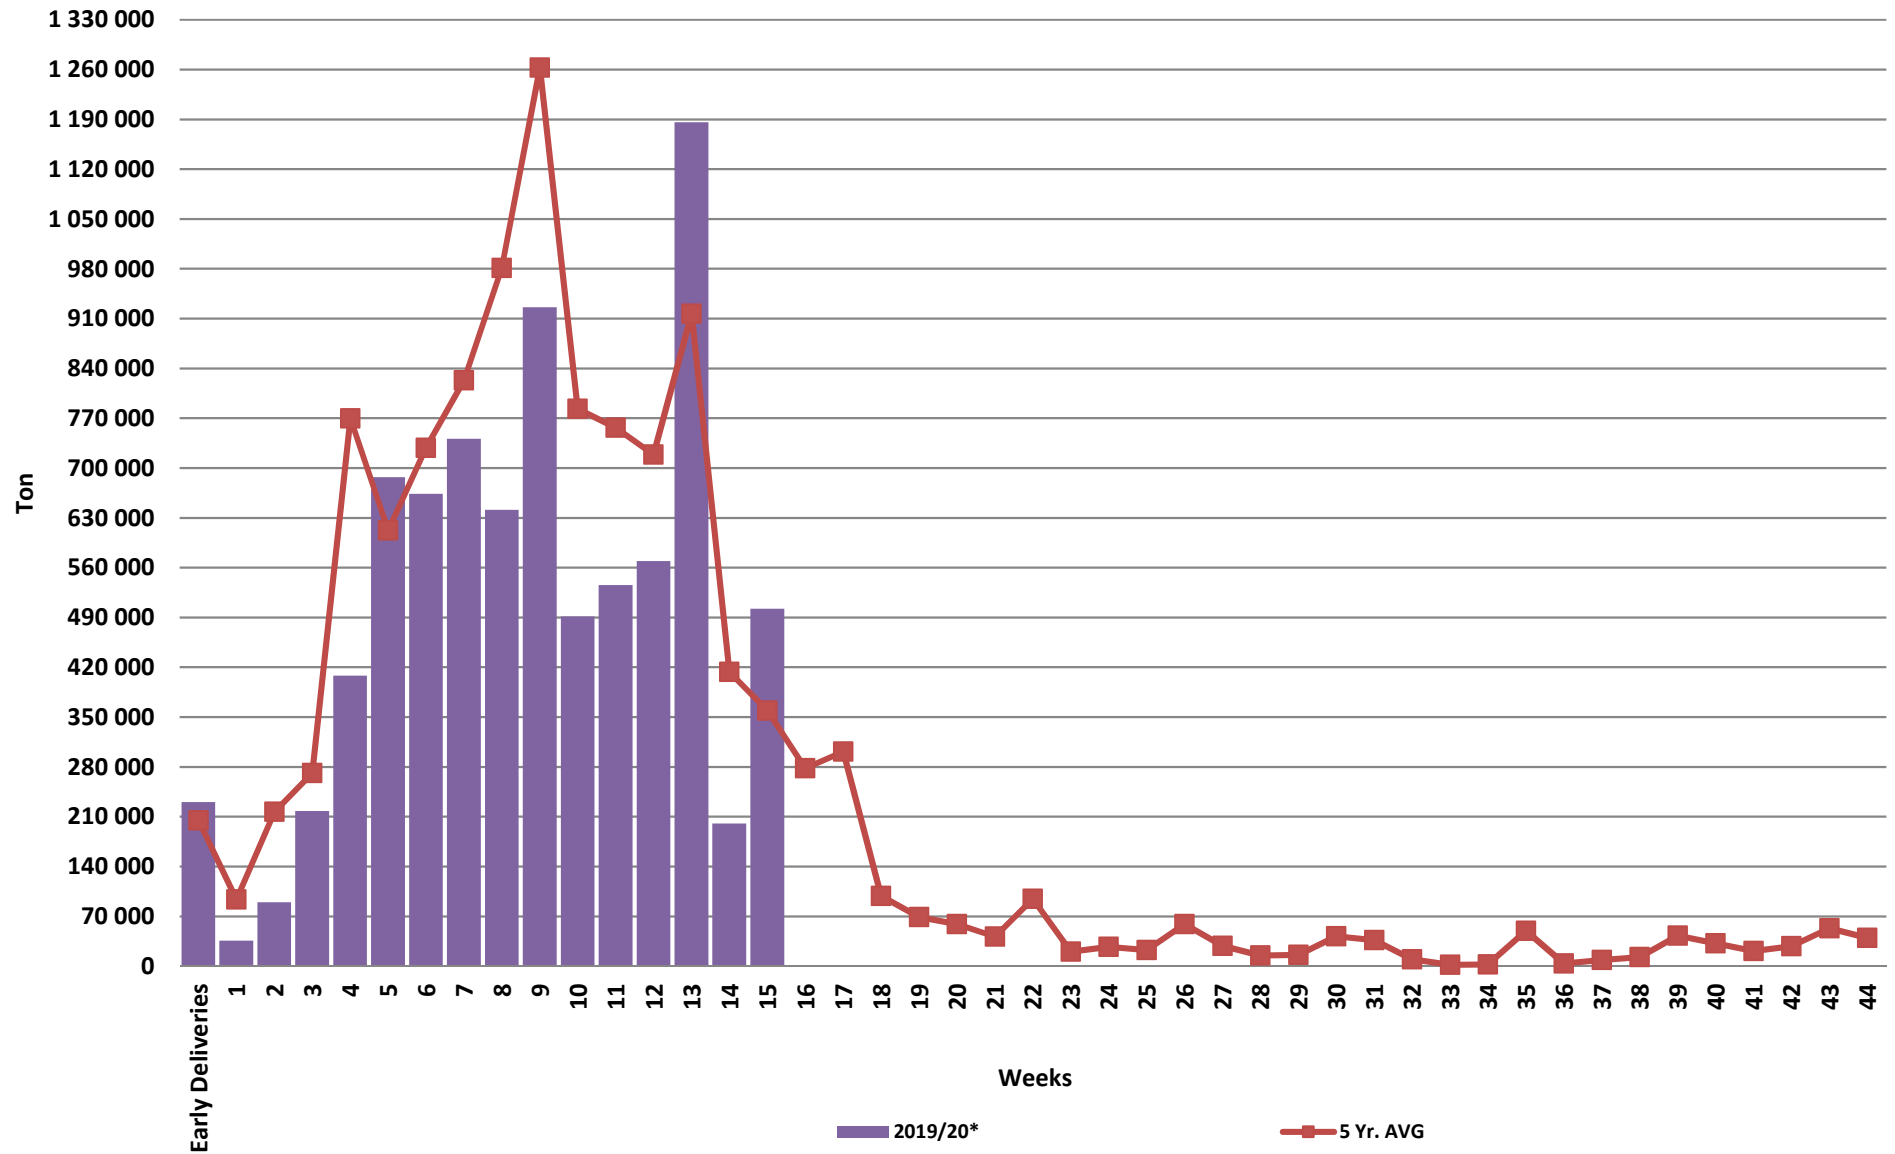

White Maize: Weekly producer deliveries

Yellow Maize: Weekly producer deliveries

Weeklikse mielielewerings (Bemarkingsjaar: Mei tot April 2017/18)

Weeklikse totale mielielewerings (Bemarkingsjaar: Mei tot April)

Weeklikse kumulatiewe mielielewerings (Bemarkingsjaar: Mei tot April)

Total YTD maize deliveries for the 2019/20 season vs previous season's