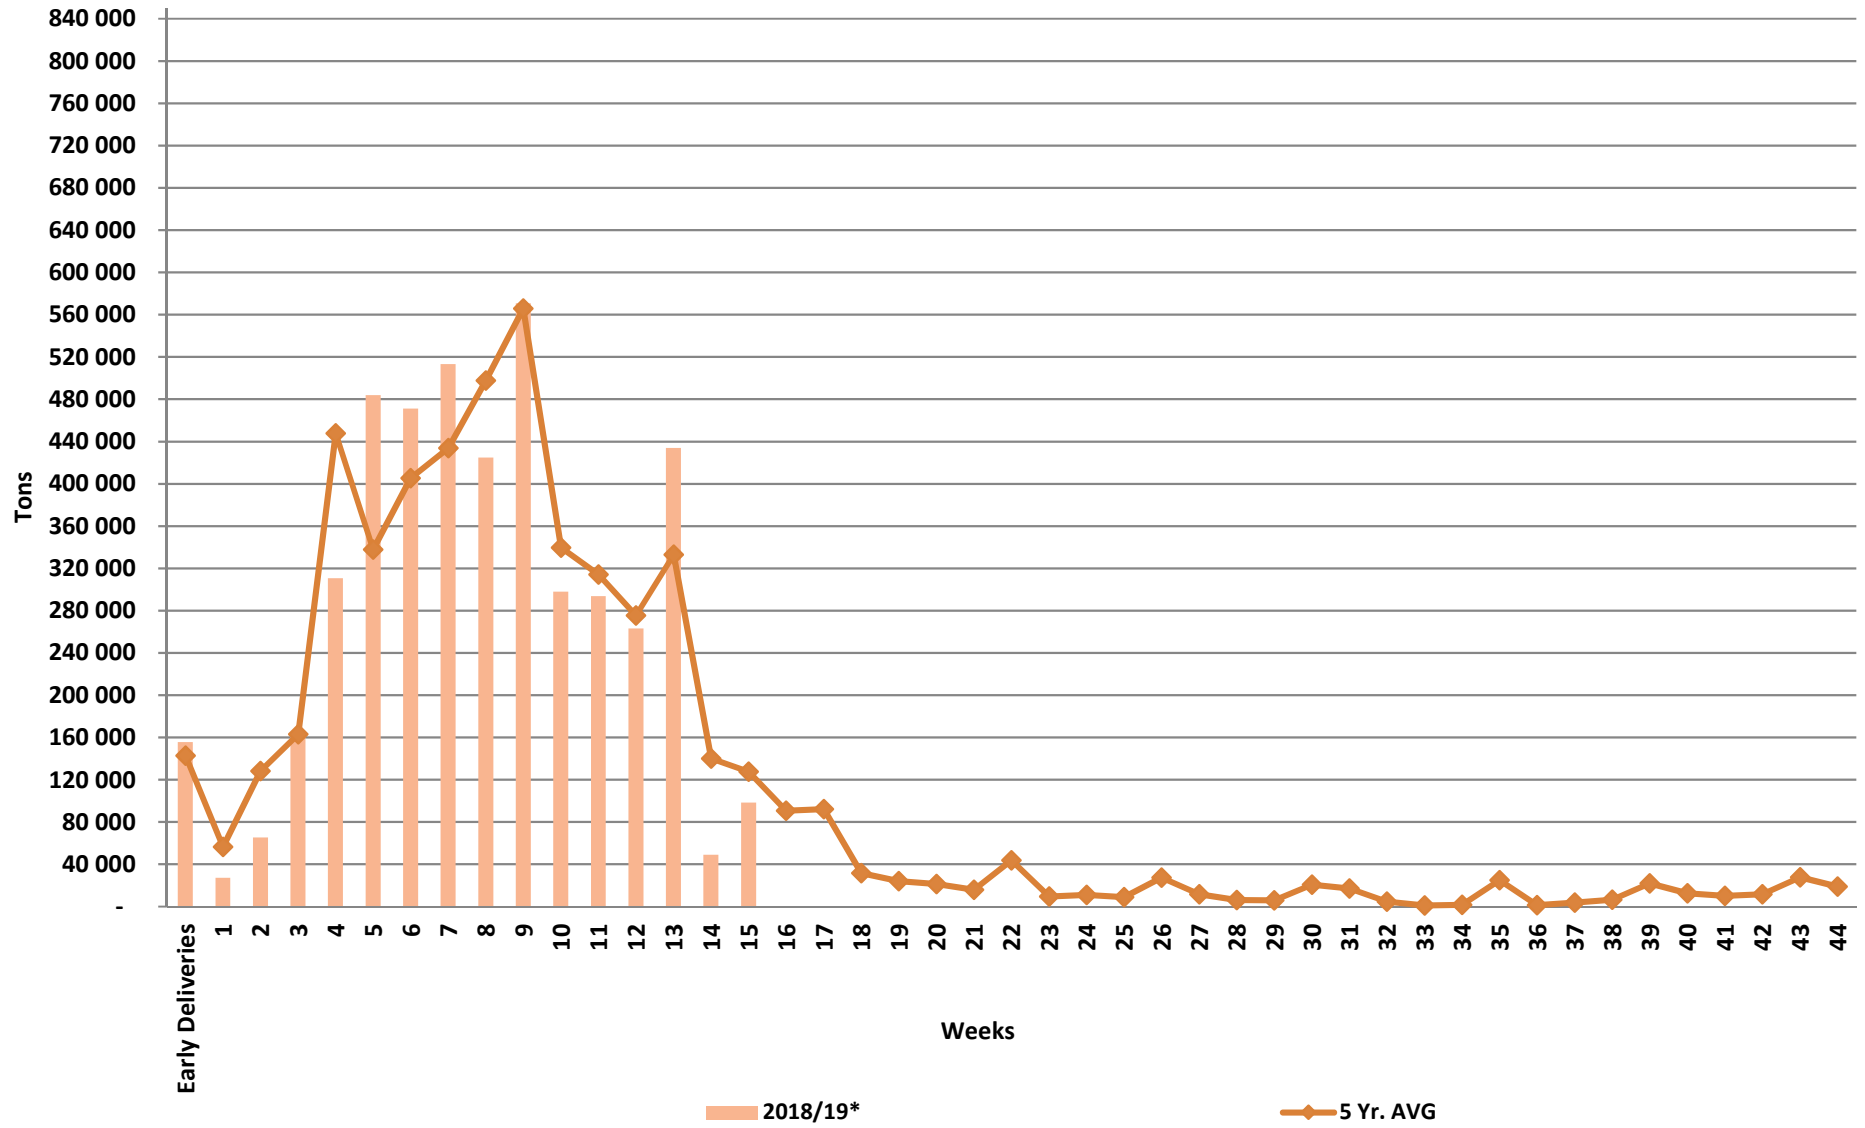

White Maize: Weekly producer deliveries

Yellow Maize: Weekly producer deliveries

Weeklikse mielielewerings (Bemarkingsjaar: Mei tot April 2017/18)

Weeklikse totale mielielewerings (Bemarkingsjaar: Mei tot April)

Weeklikse kumulatiewe mielielewerings (Bemarkingsjaar: Mei tot April)

Total YTD maize deliveries for the 2019/20 season vs previous season's