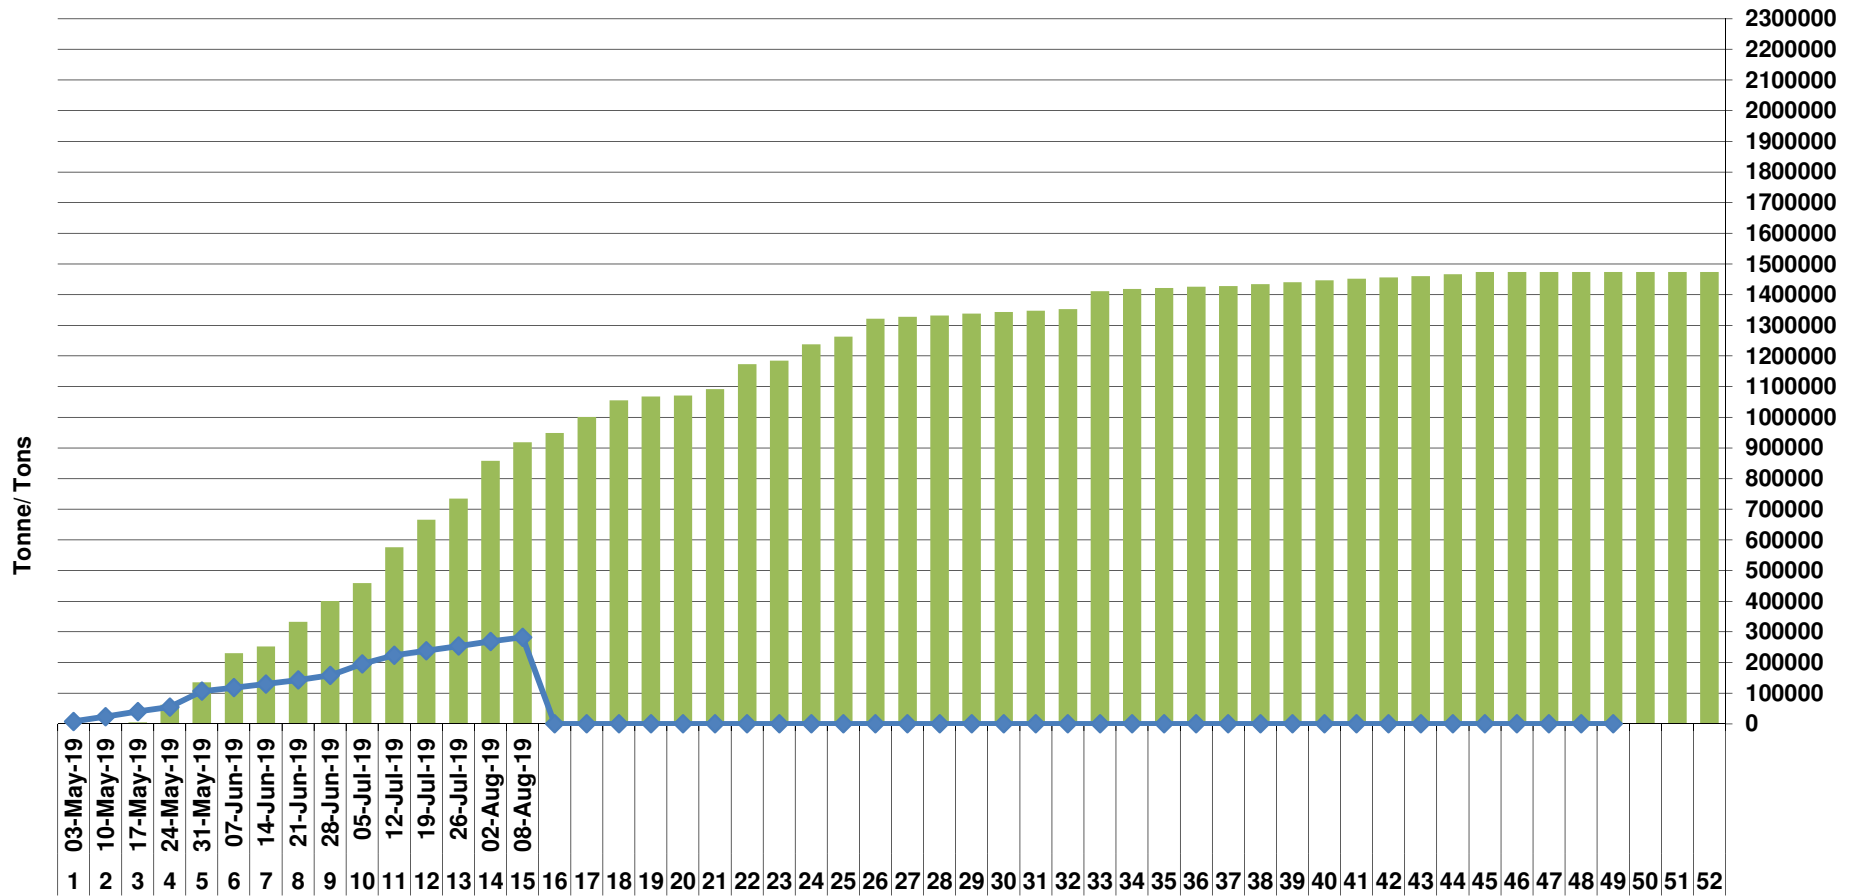

### Cumulative Exports of Yellow Maize for 2017/18

RSA Weeklikse mielie-uitvoere  
 RSA Weekly maize exports

### Cumulative Exports of White Maize for 2019/20

■ SAGIS: WEEKLIKSE INVOERE EN UITVOERE 2018/19 BemarKingseisoen

◆ SAGIS: WEEKLIKSE INVOERE EN UITVOERE 2019/20 BemarKingseisoen

Cumulative Exports of Maize for 2019/20

■ SAGIS: WEEKLIJSE INVOERE EN UITVOERE 2018/19 BemarKingseisoen

◆ SAGIS: WEEKLIJSE INVOERE EN UITVOERE 2019/20 BemarKingseisoen