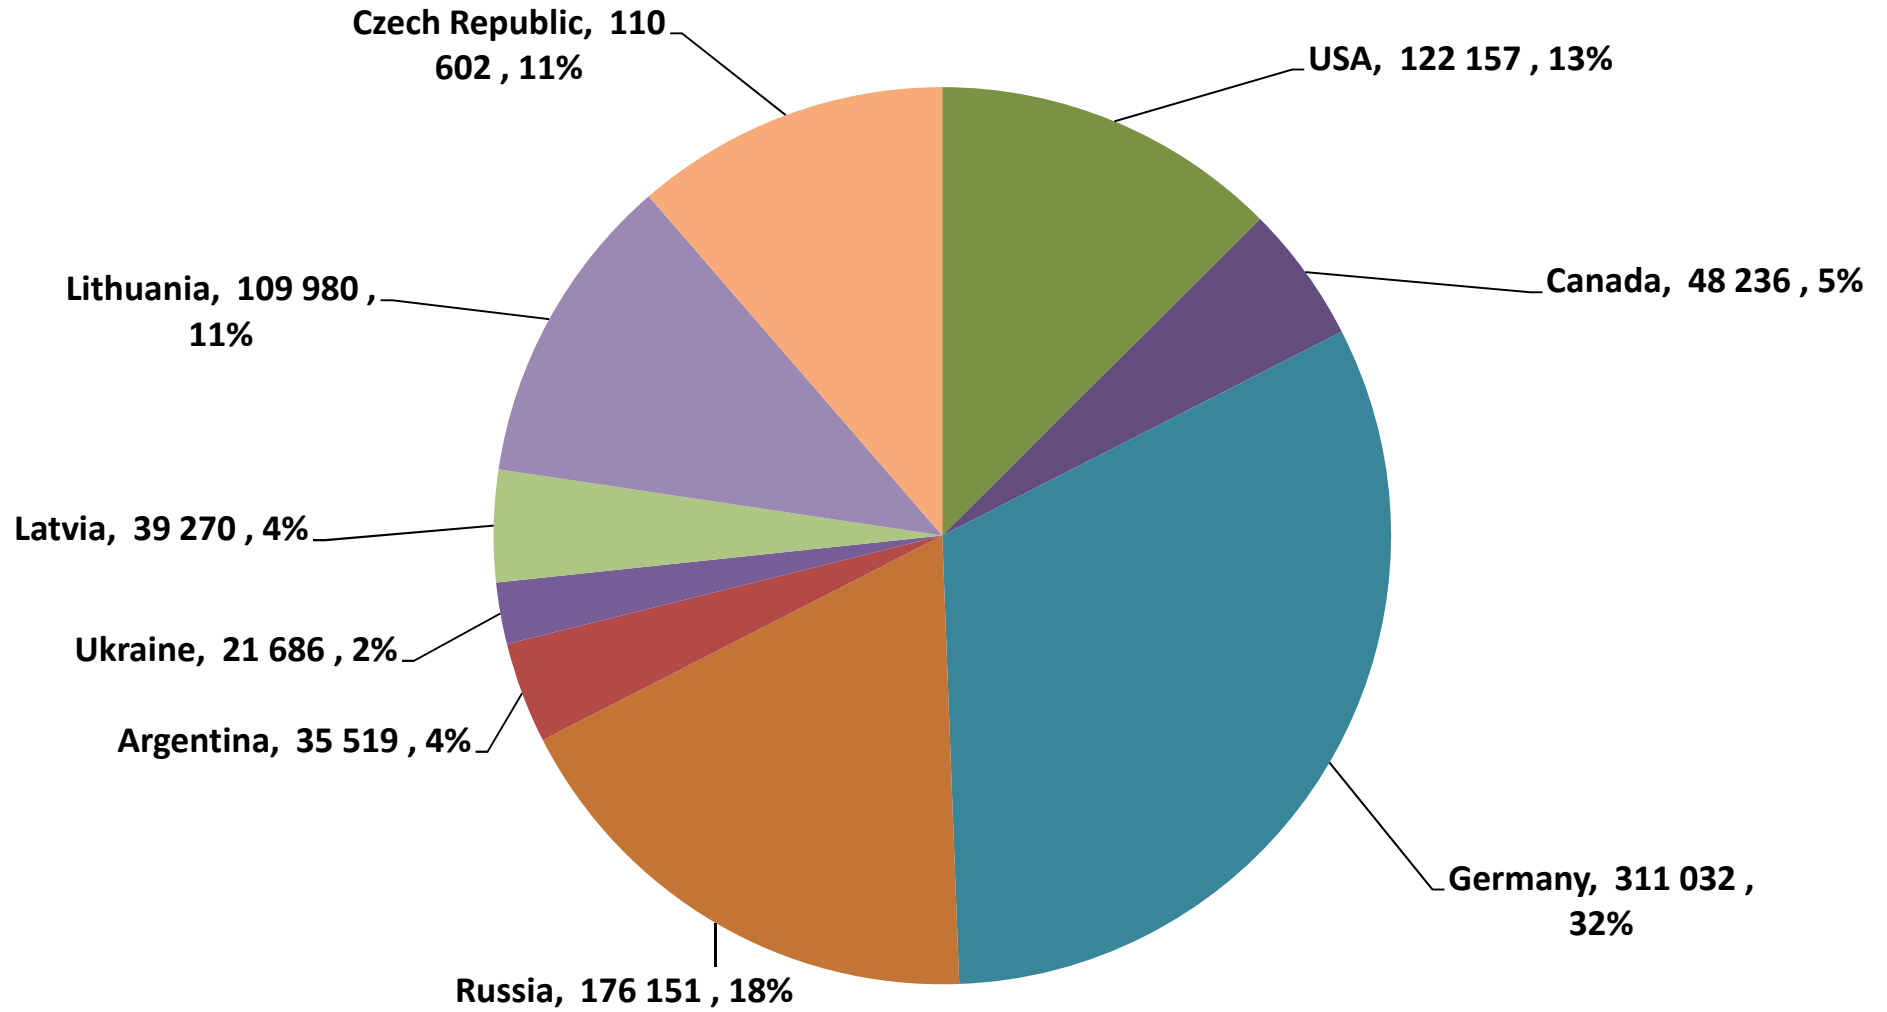

South African Wheat Imports /
Suid-Afrikaanse Koring Invoere

Koringinvoere/Wheat imports - 2018/2019 (ton)

Koringuitvoere/Wheat exports - 2018/2019 (ton)

**KORING: IN EN UITVOERE (2018/2019)
WHEAT : IMPORTS AND EXPORTS (2016/2017)**