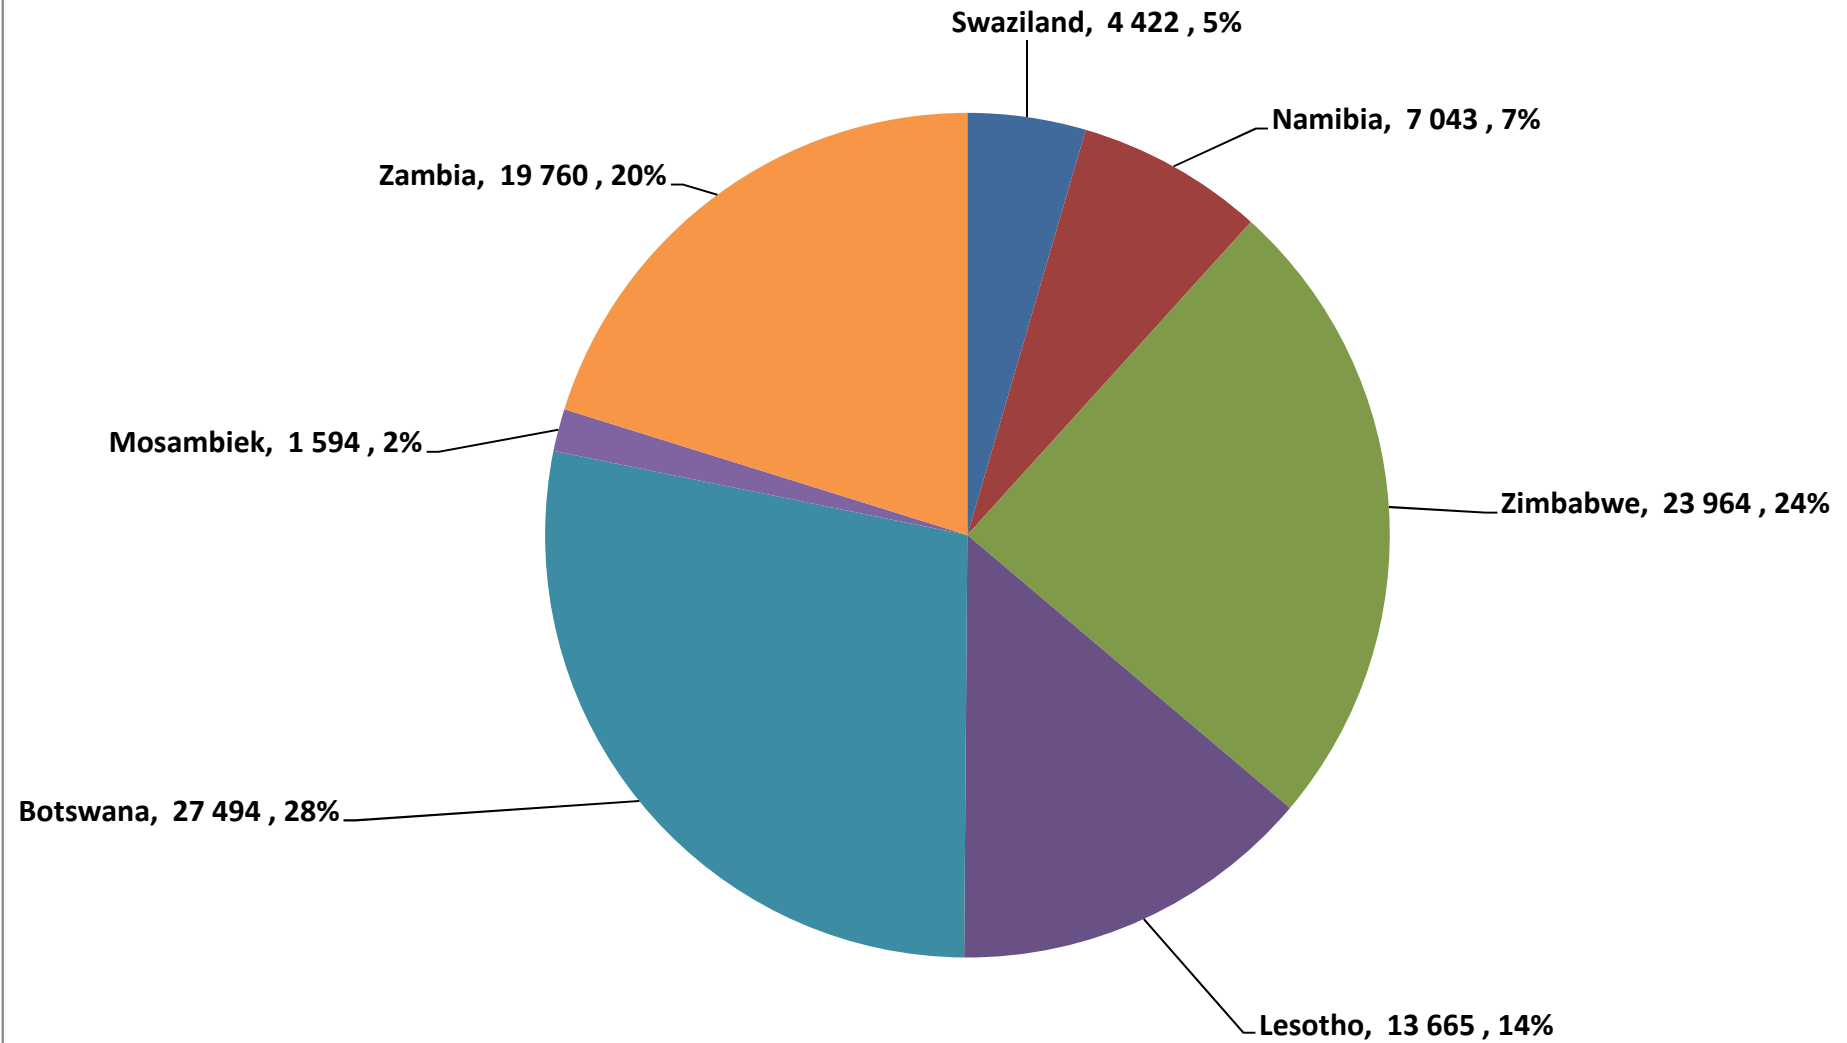

South African Wheat Imports /
Suid-Afrikaanse Koring Invoere

Koringinvoere/Wheat imports - 2018/2019 (ton)

Koringuitvoere/Wheat exports - 2018/2019 (ton)

**KORING: IN EN UITVOERE (2018/2019)
WHEAT : IMPORTS AND EXPORTS (2016/2017)**