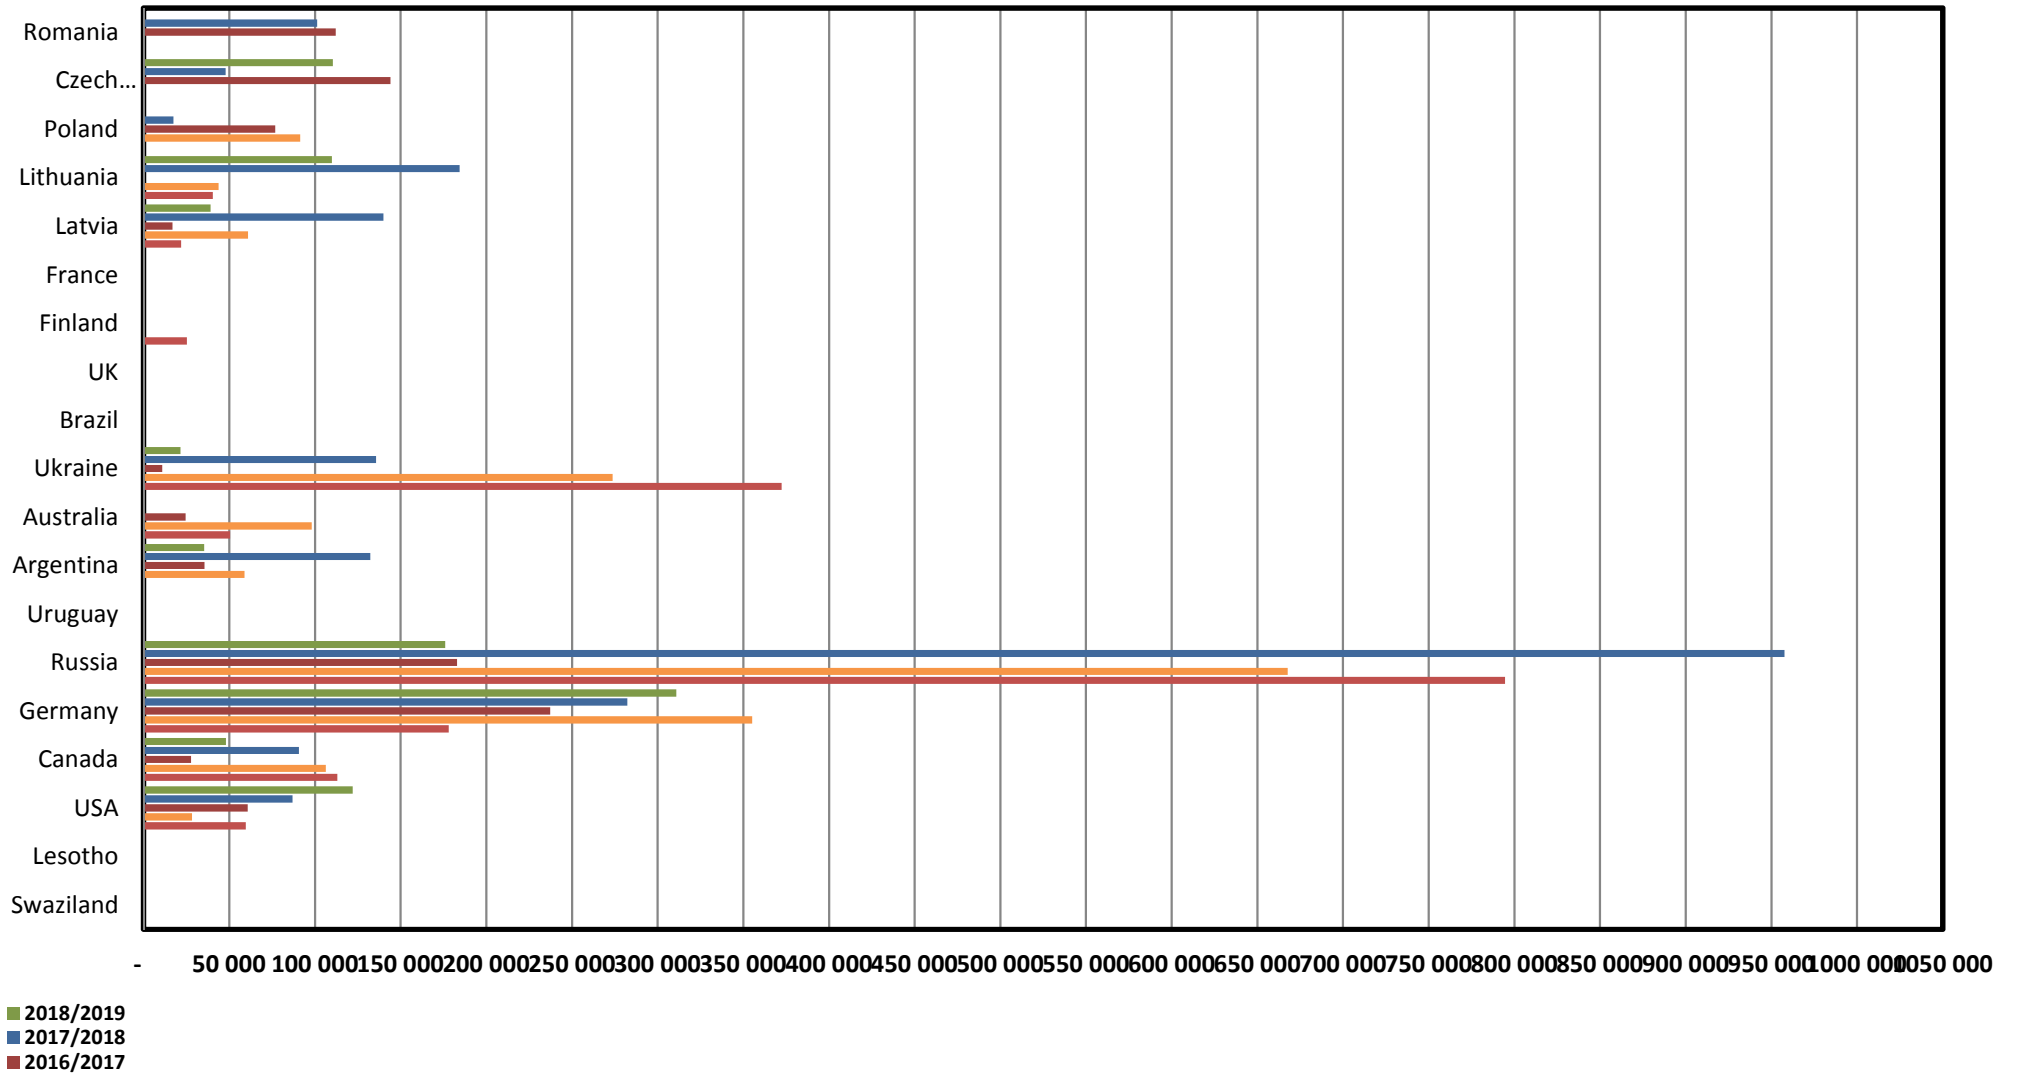

South African Wheat Imports /
Suid-Afrikaanse Koring Invoere

Koringinvoere/Wheat imports - 2018/2019 (ton)

Koringuitvoere/Wheat exports - 2018/2019 (ton)

**KORING: IN EN UITVOERE (2018/2019)
WHEAT : IMPORTS AND EXPORTS (2016/2017)**