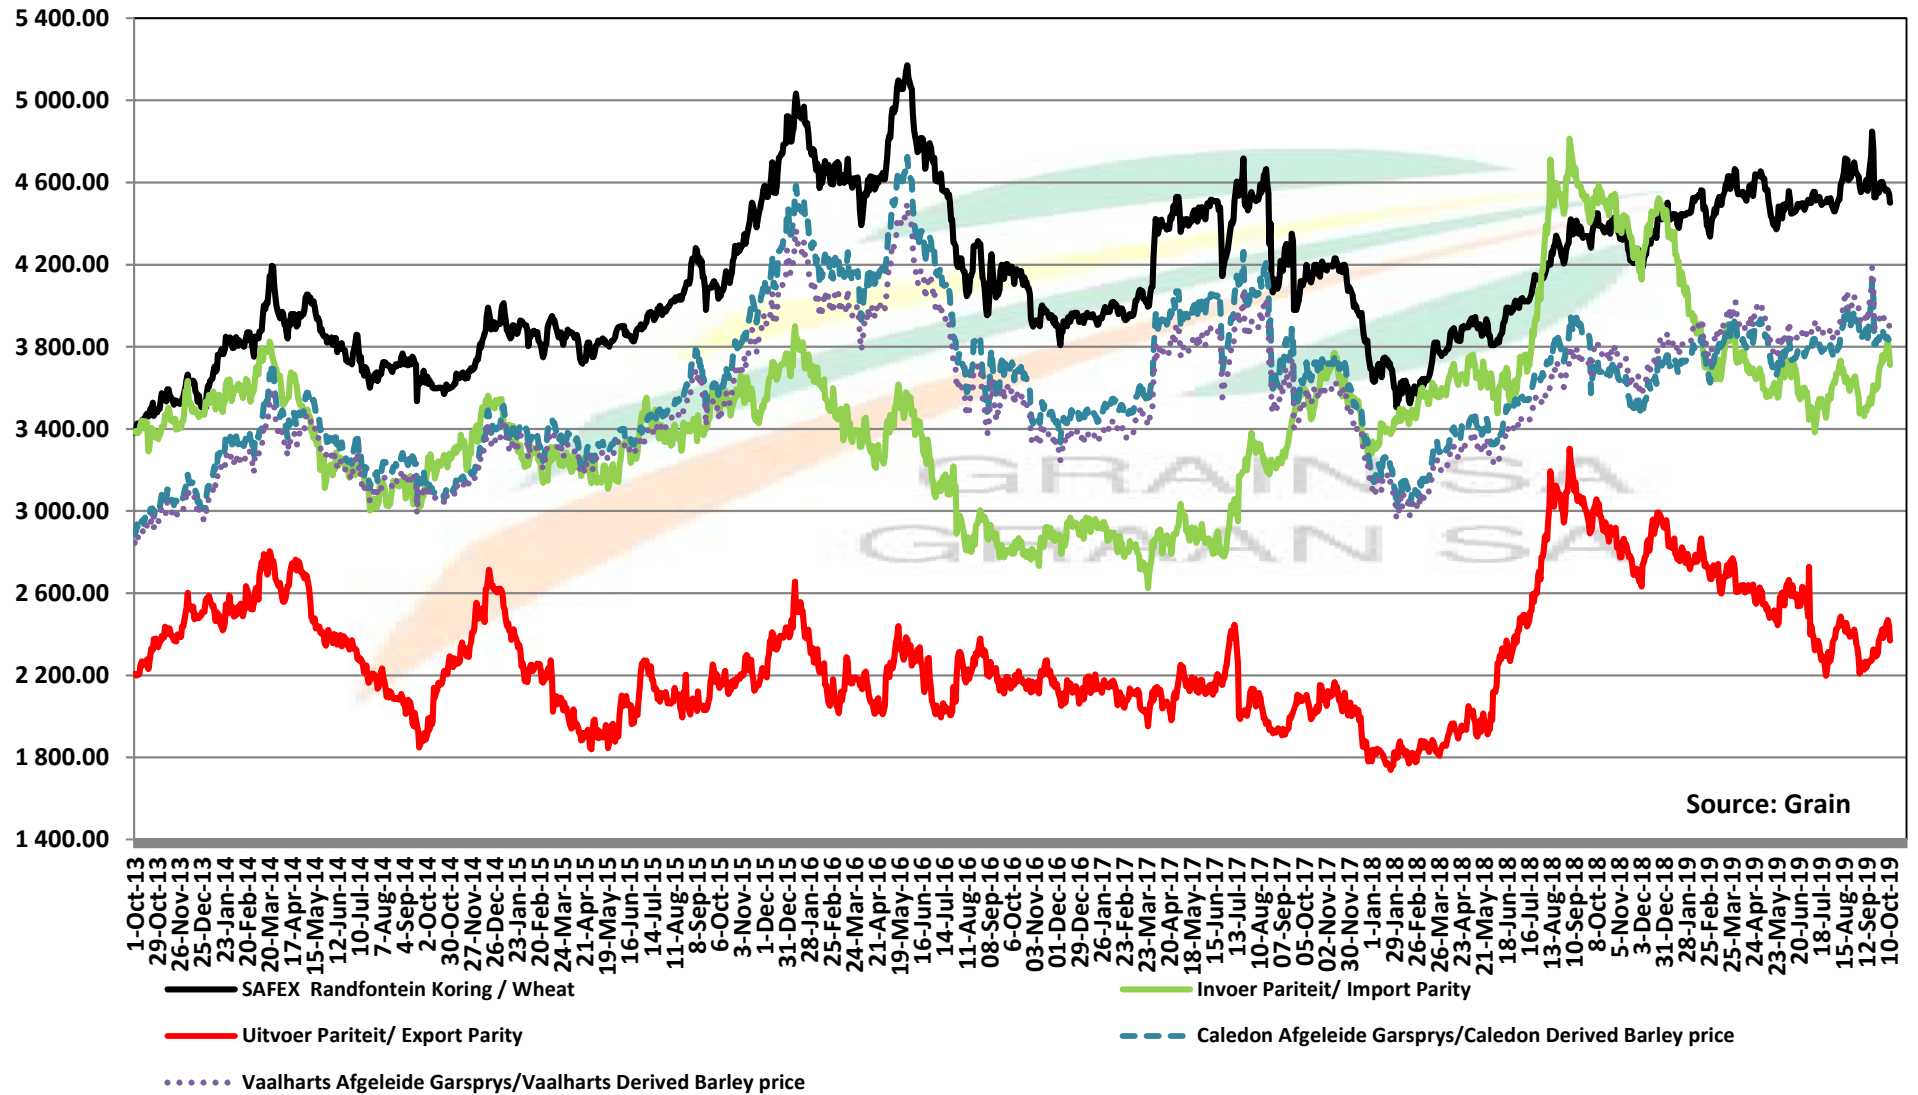

PRICES OF BARLEY DELIVERED IN RANDFONTEIN

PRYSE VAN GARS GELEWER IN RANDFONTEIN