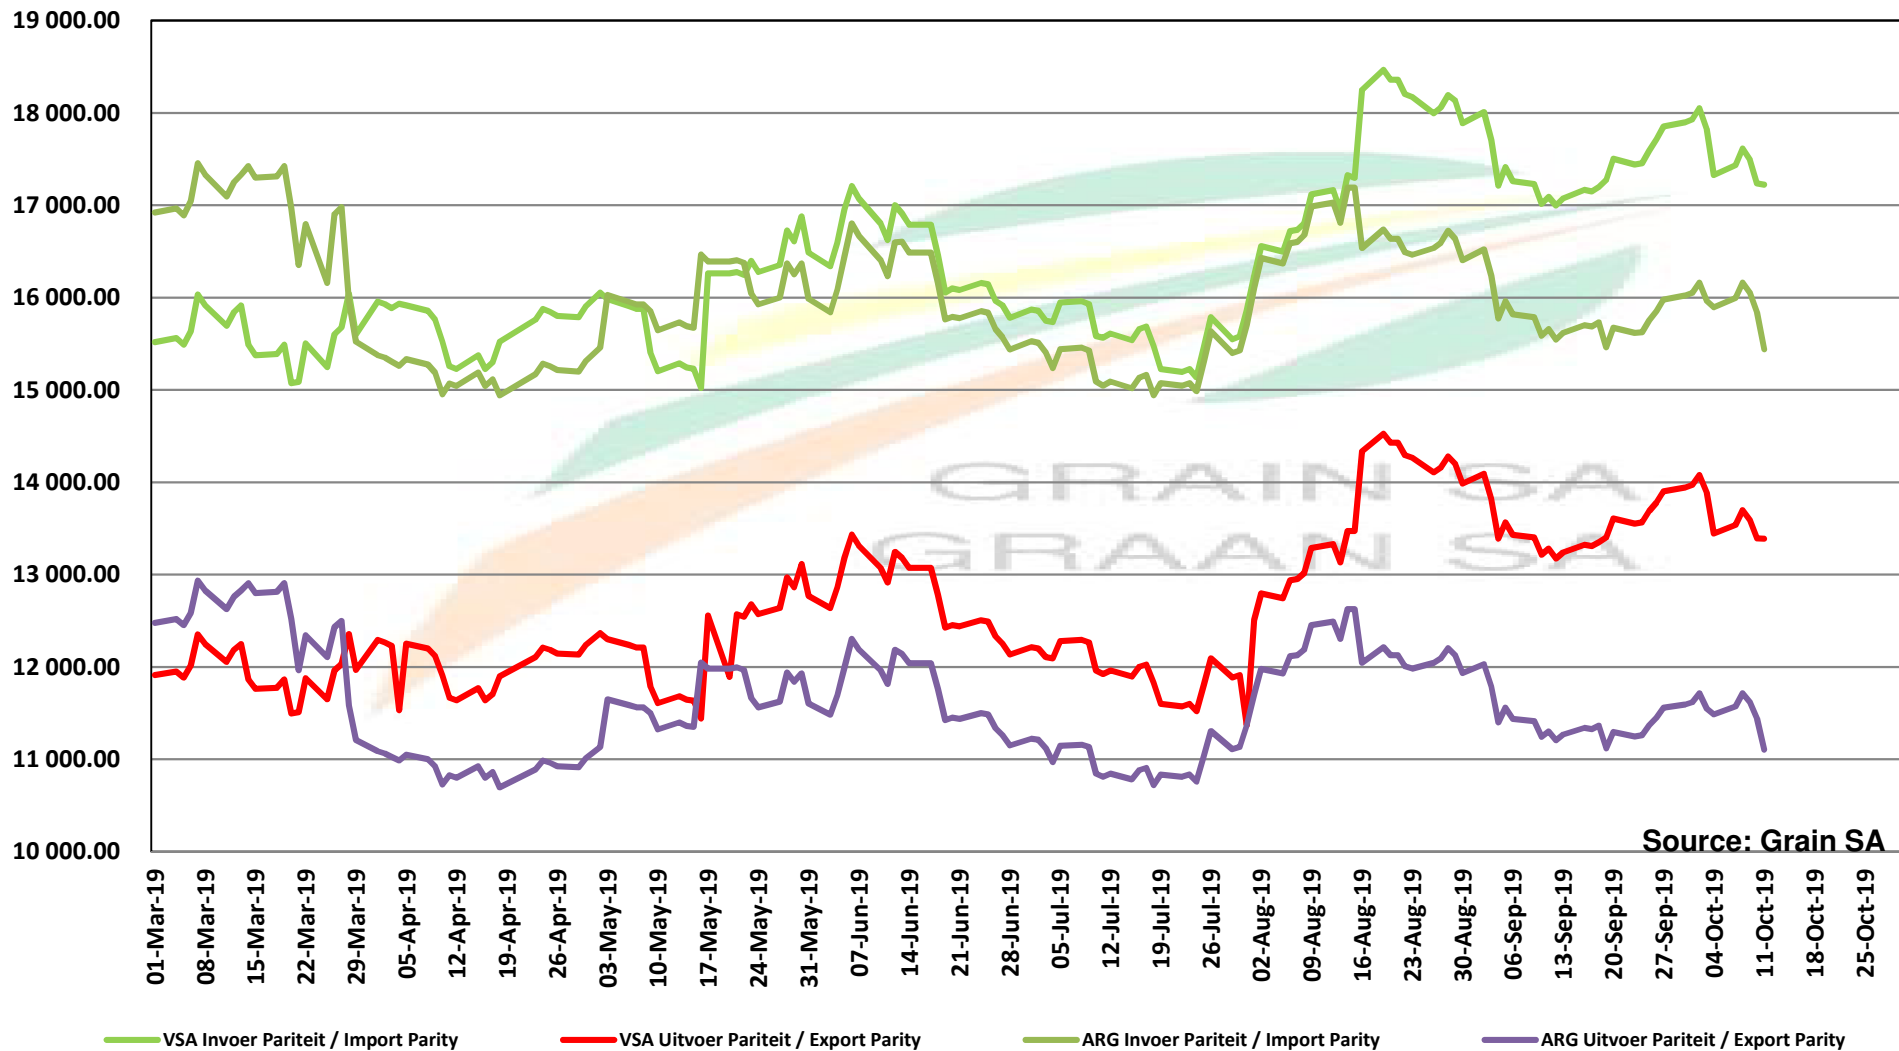

Source: Grain SA

PRICES OF DERIVED SOYBEAN DELIVERED IN RANDFONTEIN

PRYSE VAN AFGELEIDE SOJABONE GELEWER IN RANDFONTEIN

Source: Grain SA

PRICES OF SOYBEAN CRUSHING MARGIN PRYSE VAN SOJABOON PERSMARGE

Source: Grain SA

PRICES OF BRAZILIAN SOYBEAN DELIVERED IN RANDFONTEIN
PRYSE VAN BRASILIAANSE SOJABONE GELEWER IN RANDFONTEIN

Source: Grain SA

Prices of Canola in the South Cape (Swellendam)
 Canolapryse in die Suid-Kaap (Swellendam)

Source: Grain SA

PRICES OF PROCESSED AND GRADED USA CHOICE GRADE GROUNDNUTS (40/50) (RANDFONTEIN)
PRYSE VAN UITGEDOP EN GESORTEERDE VSA KEURGRAAD GRONDBONE MET 'N PITGROOTTE VAN
40/50 pitgrootte (RANDFONTEIN)

PRODUCER PARITY PRICES OF PROCESSED AND GRADED CHOICE GRADE GROUNDNUTS (40/50)
PRODSENTE PARITEITSPRYSE VAN UITGEDOPE EN GESORTEERDE KEURGRAAD GRONDBONE MET
'N PITGROOTTE VAN 40/50

Source: Grain SA

PRICES OF PROCESSED AND GRADED ARGENTINEAN CHOICE GRADE GROUNDNUTS (40/50) (RANDFONTEIN)
 PRYSE VAN UITGEDOP EN GESORTEERDE ARGENTYNSE KEURGRAADGRONDBONE MET 'N PITGROOTTE VAN
 40/50 (RANDFONTEIN)