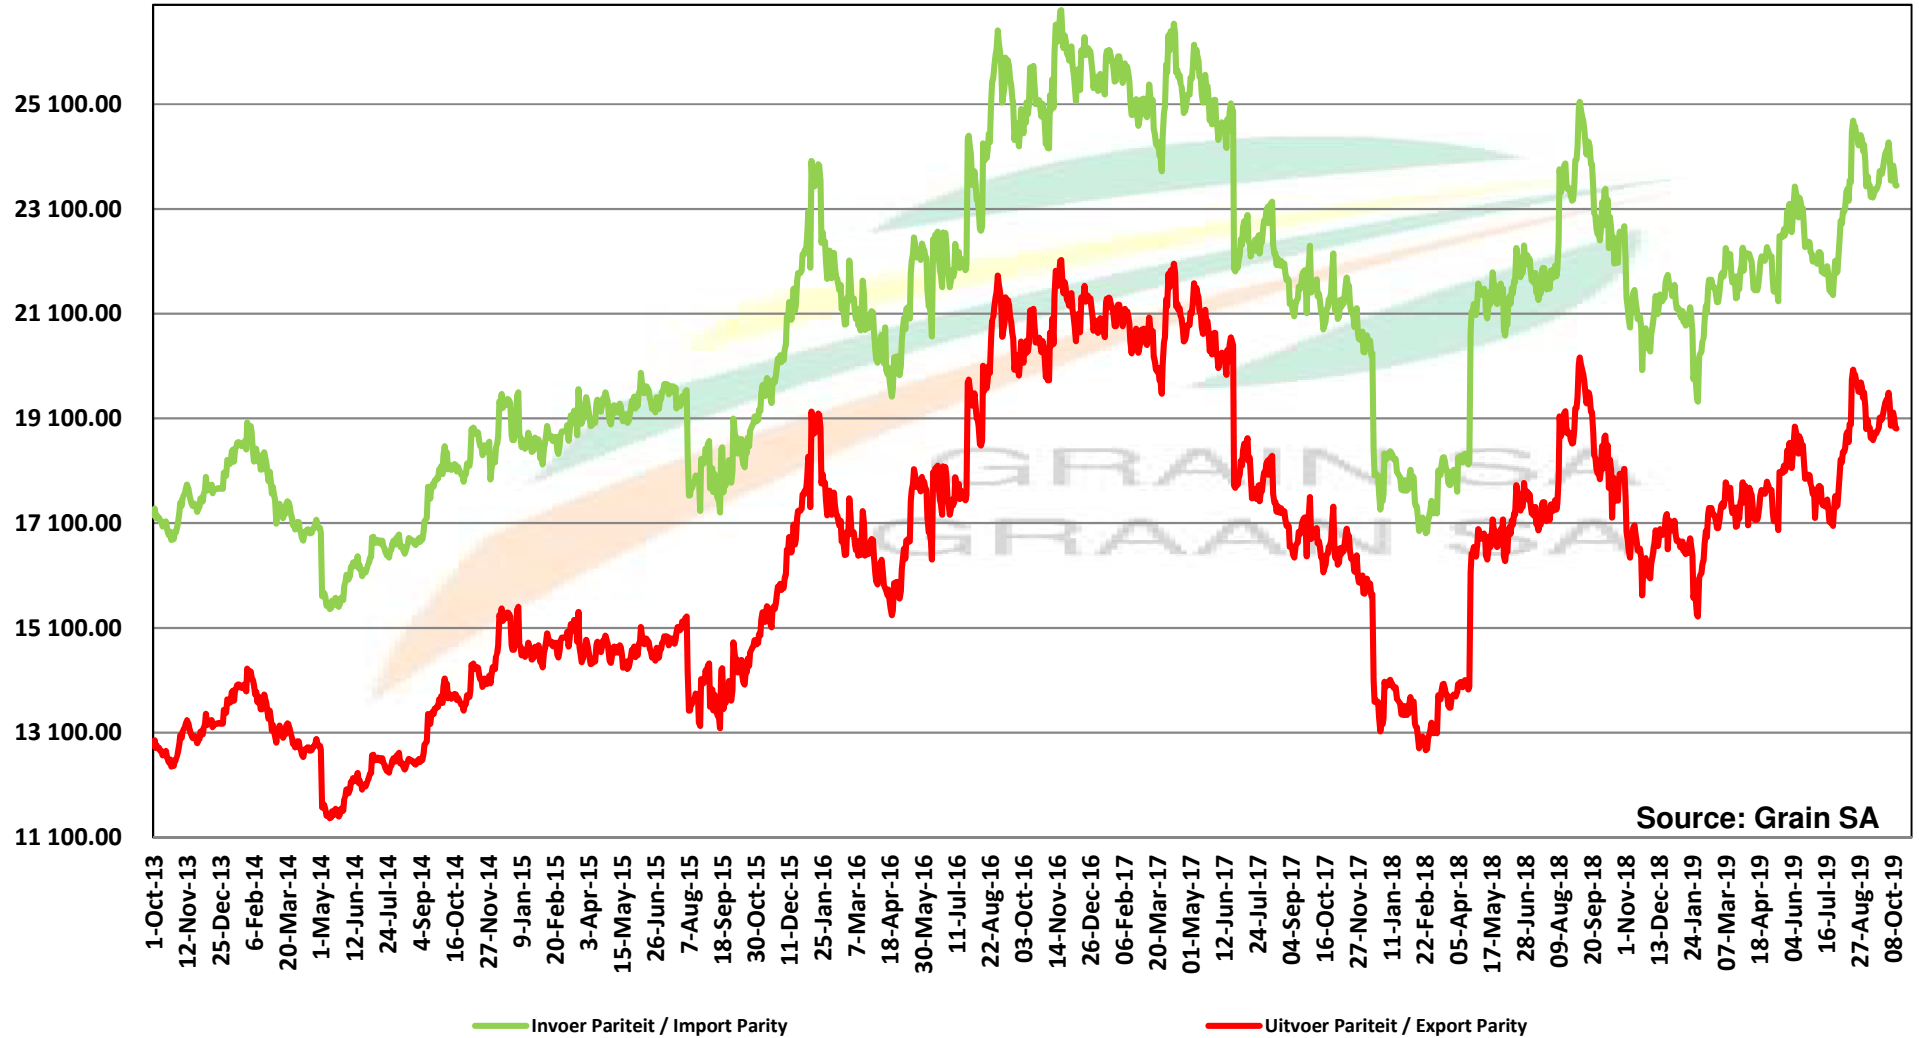

PRICES OF BRAZILIAN SOYBEAN DELIVERED IN RANDFONTEIN
PRYSE VAN BRASILIAANSE SOJABONE GELEWER IN RANDFONTEIN

Source: Grain SA

Prices of Canola in the South Cape (Swellendam)
 Canolapryse in die Suid-Kaap (Swellendam)

Source: Grain SA

PRICES OF PROCESSED AND GRADED USA CHOICE GRADE GROUNDNUTS (40/50) (RANDFONTEIN)
PRYSE VAN UITGEDOP EN GESORTEERDE VSA KEURGRAAD GRONDBONE MET 'N PITGROOTTE VAN
40/50 pitgrootte (RANDFONTEIN)