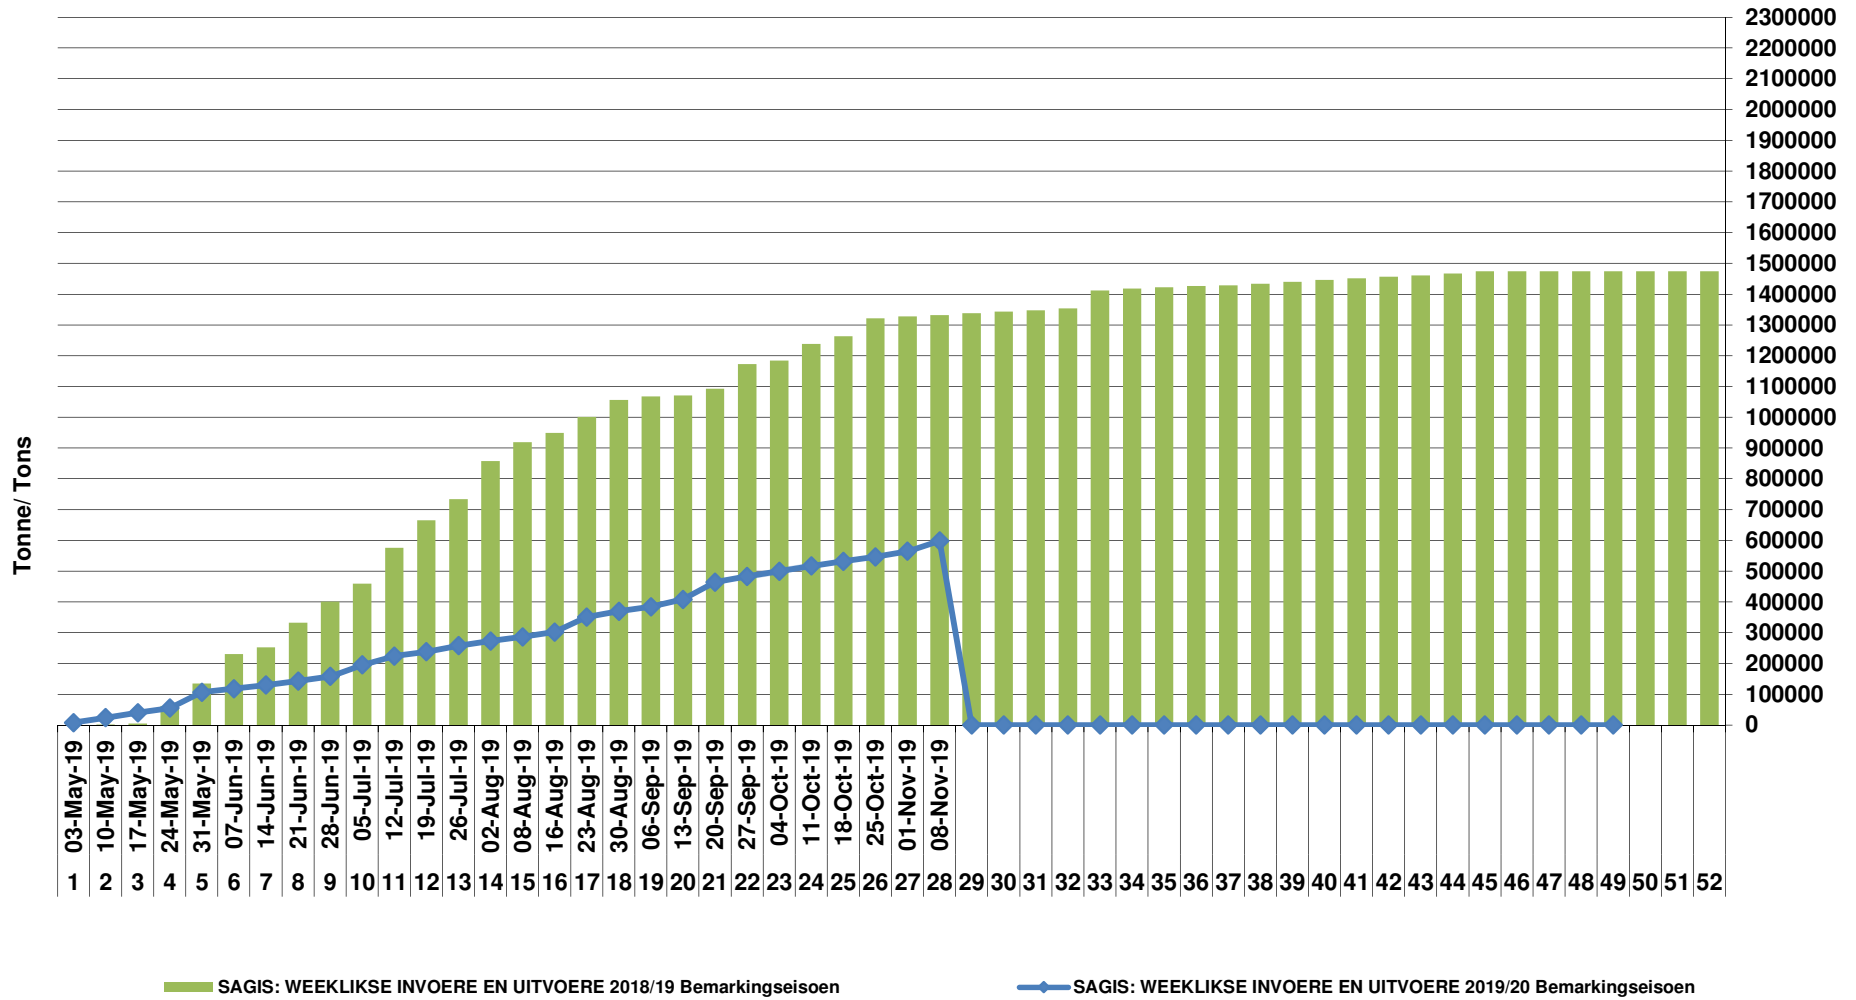

Yellow Maize Exports for 2019/20 (ton, %)

White Maize Exports for 2019/20 (ton, %)

Cumulative Exports of Yellow Maize for 2017/18

■ SAGIS: WEEKLIJSE INVOERE EN UITVOERE 2019/20 Bemarkingseizoen

◆ SAGIS: WEEKLIJSE INVOERE EN UITVOERE 2018/19 Bemarkingseizoen

RSA Weeklikse mielie-uitvoere RSA Weekly maize exports

Cumulative Exports of White Maize for 2019/20

■ SAGIS: WEEKLIJSE INVOERE EN UITVOERE 2018/19 BemarKingseizoen

◆ SAGIS: WEEKLIJSE INVOERE EN UITVOERE 2019/20 BemarKingseizoen

Cumulative Exports of Maize for 2019/20

Cumulative Exports of Maize 2019/20 Bemakingseisoen/ Marketing season