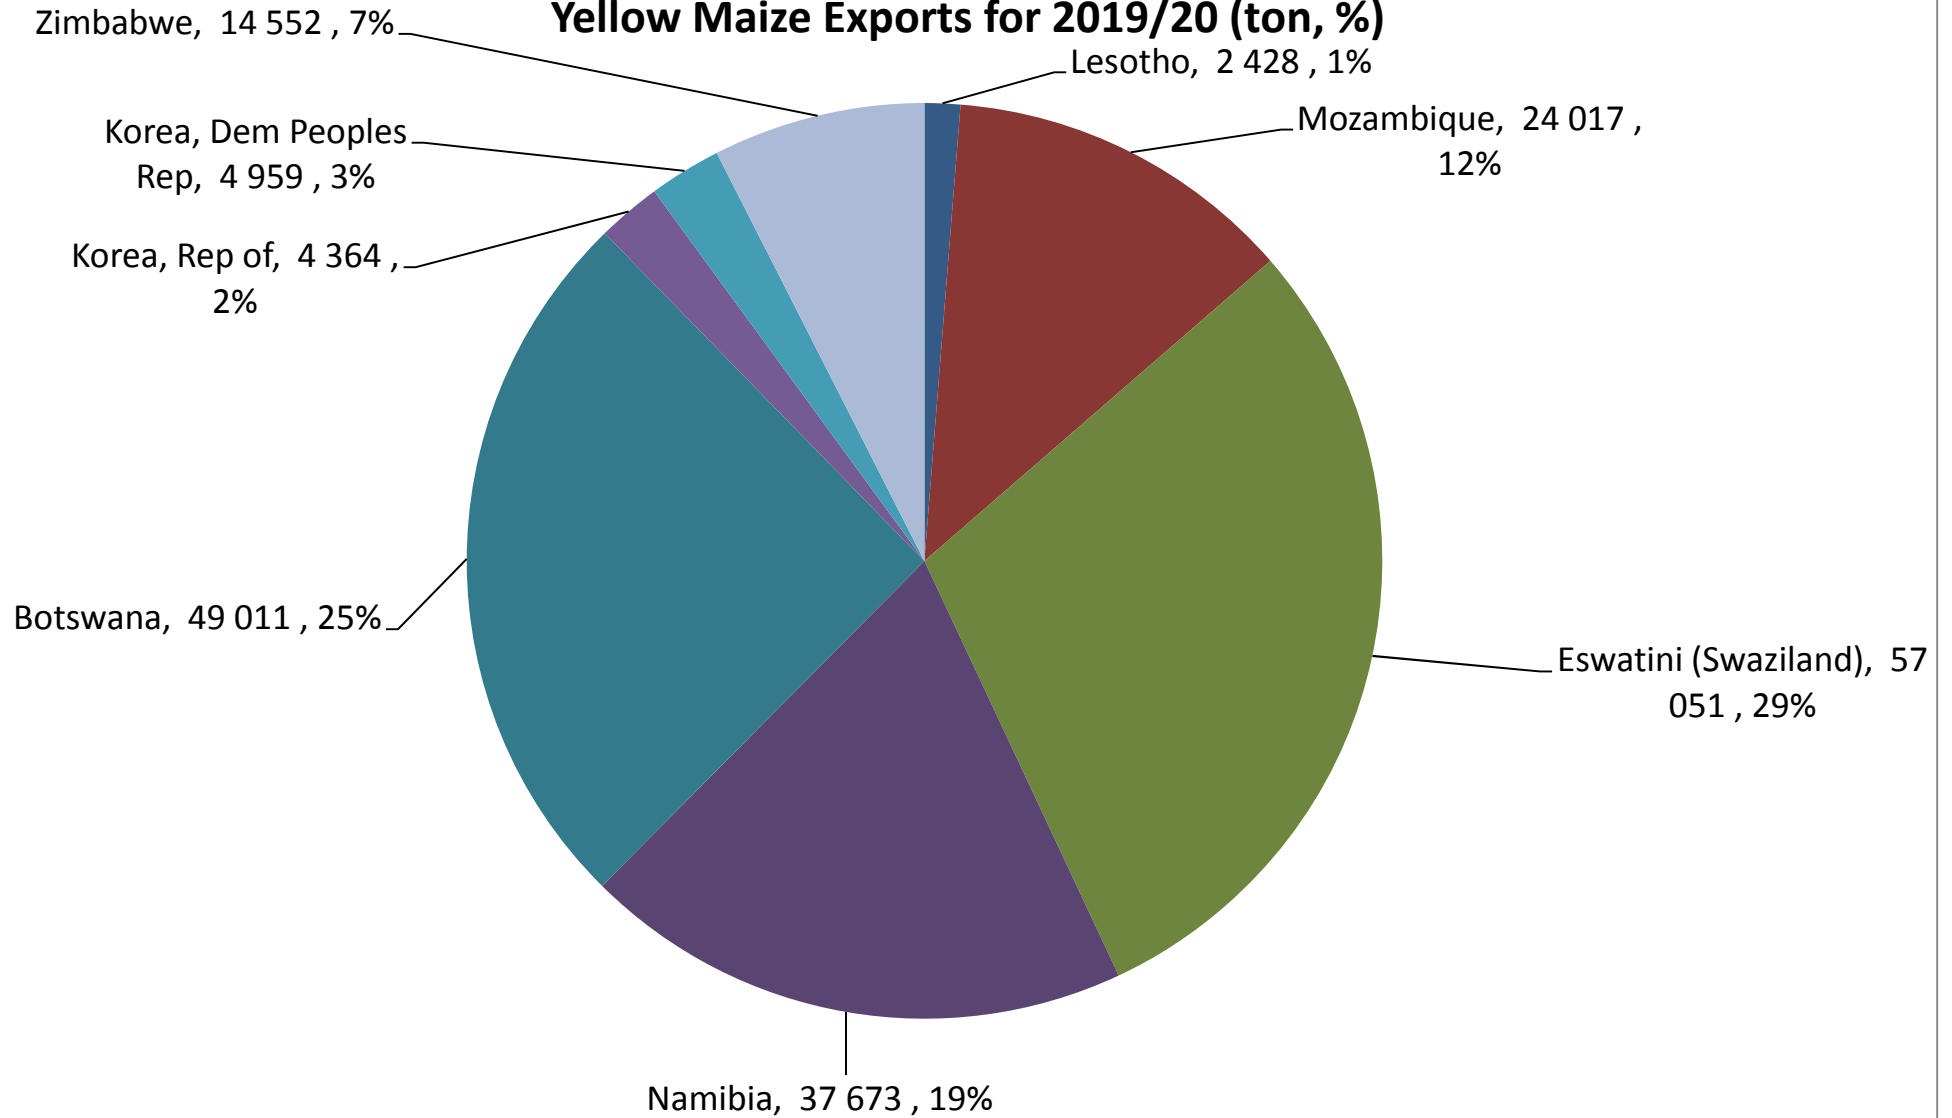

Yellow Maize Exports for 2019/20 (ton, %)

White Maize Exports for 2019/20 (ton, %)

Cumulative Exports of Yellow Maize for 2017/18

■ SAGIS: WEEKLIJSE INVOERE EN UITVOERE 2019/20 Bemarkingseizoen

◆ SAGIS: WEEKLIJSE INVOERE EN UITVOERE 2018/19 Bemarkingseizoen