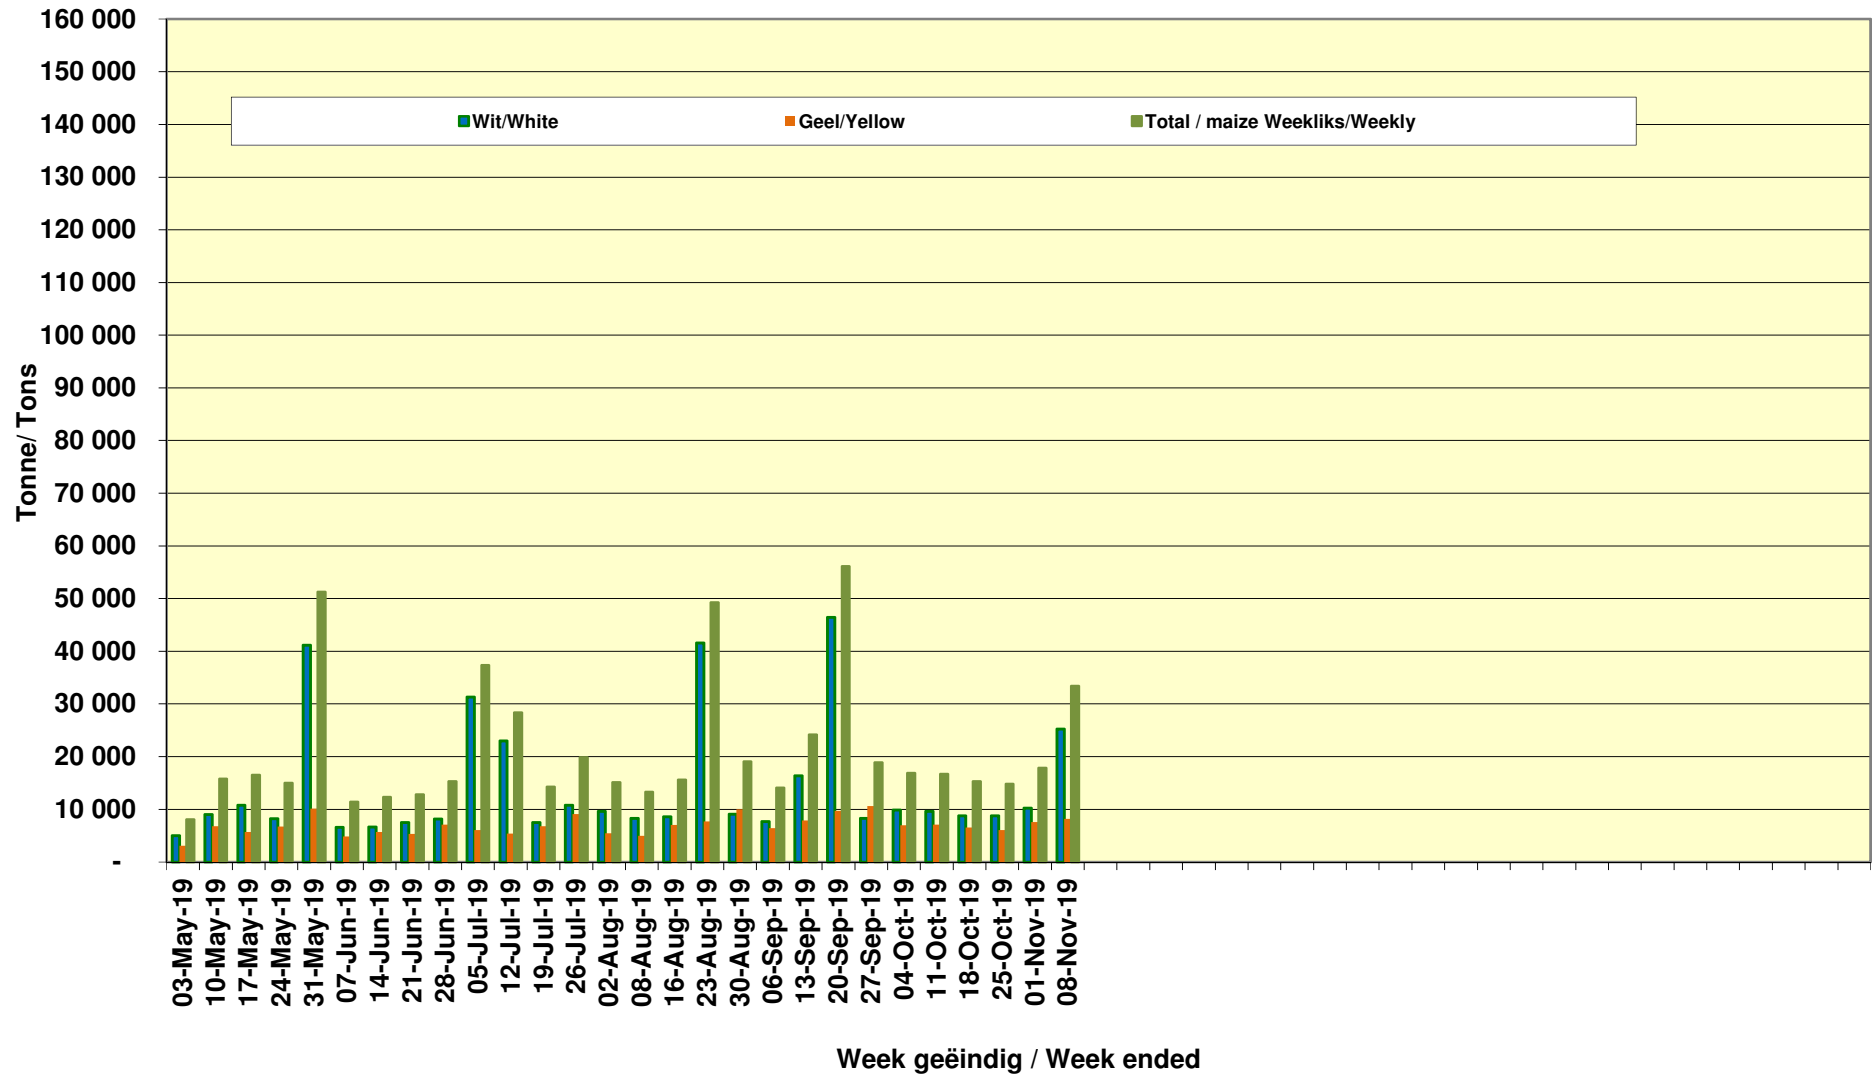

Yellow Maize Exports for 2019/20 (ton, %)

White Maize Exports for 2019/20 (ton, %)

Cumulative Exports of Yellow Maize for 2017/18

■ SAGIS: WEEKLIJSE INVOERE EN UITVOERE 2019/20 Bemarkingseizoen

◆ SAGIS: WEEKLIJSE INVOERE EN UITVOERE 2018/19 Bemarkingseizoen

RSA Weeklikse mielie-uitvoere RSA Weekly maize exports

Cumulative Exports of White Maize for 2019/20

■ SAGIS: WEEKLIJSE INVOERE EN UITVOERE 2018/19 BemarKingseizoen

◆ SAGIS: WEEKLIJSE INVOERE EN UITVOERE 2019/20 BemarKingseizoen