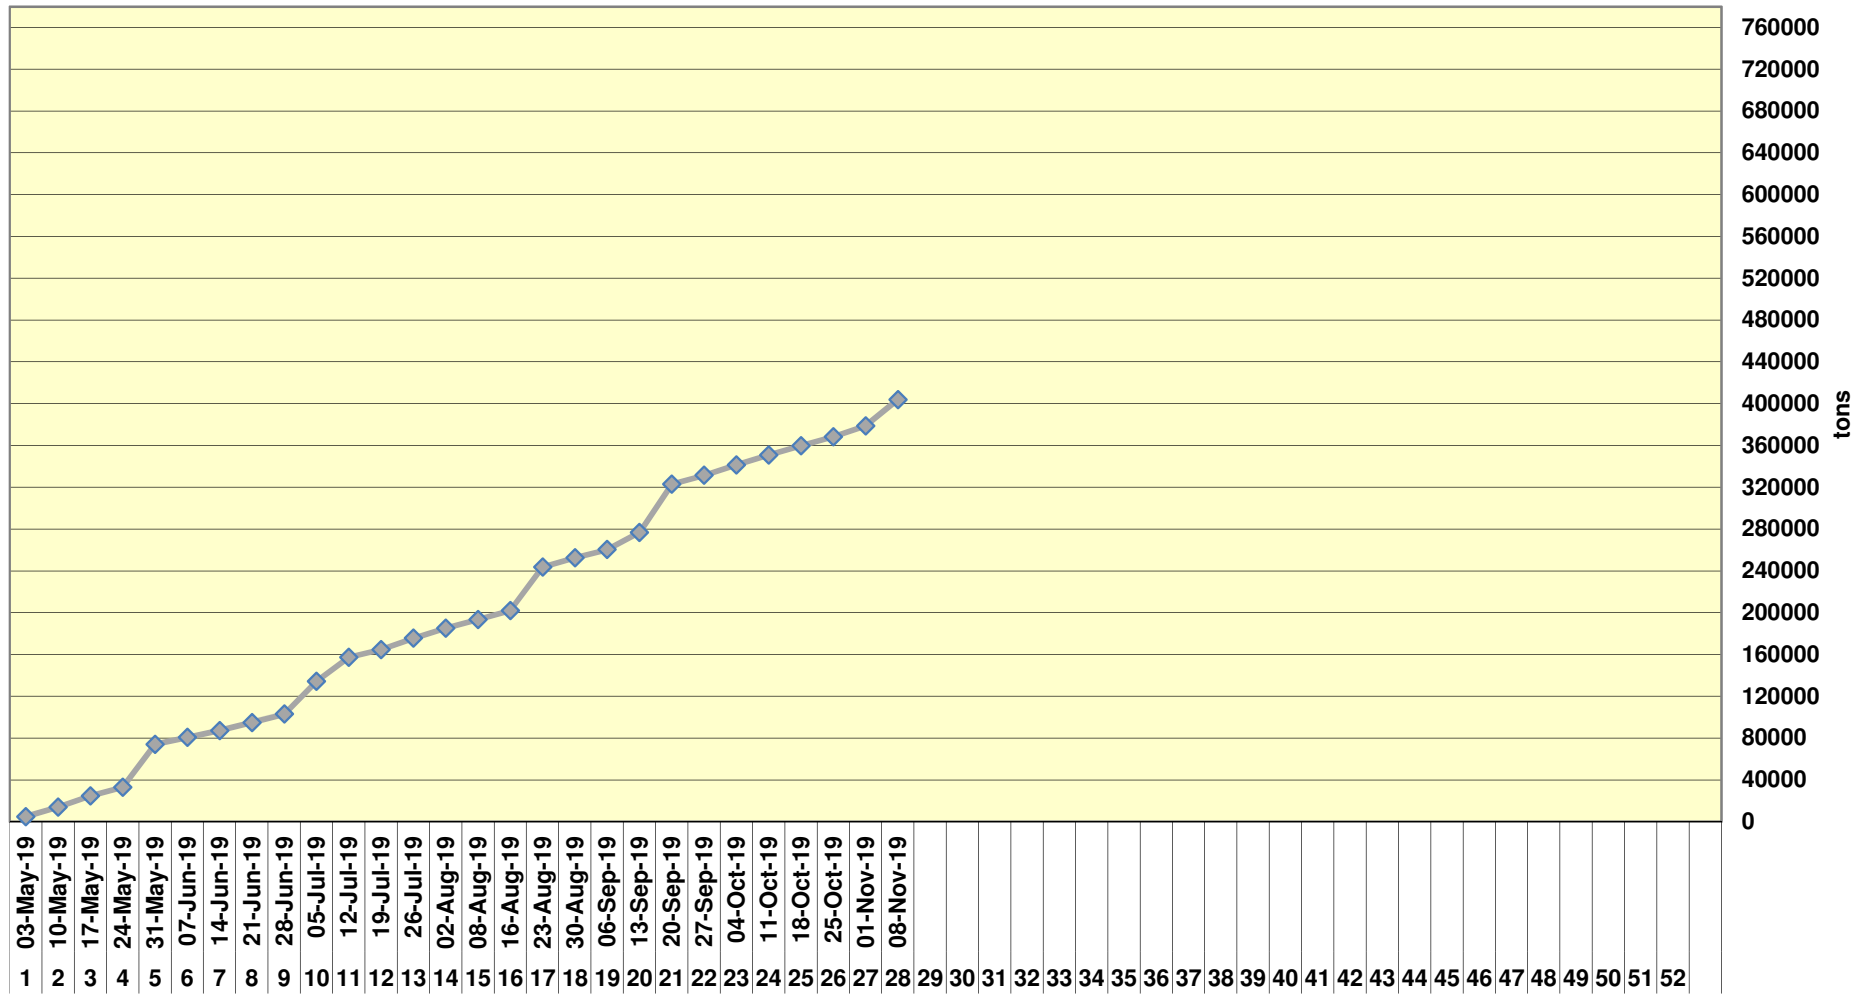

Yellow Maize Exports for 2019/20 (ton, %)

White Maize Exports for 2019/20 (ton, %)

Cumulative Exports of Yellow Maize for 2017/18

■ SAGIS: WEEKLIJSE INVOERE EN UITVOERE 2019/20 Bemarkingseizoen

◆ SAGIS: WEEKLIJSE INVOERE EN UITVOERE 2018/19 Bemarkingseizoen

RSA Weeklikse mielie-uitvoere RSA Weekly maize exports

Cumulative Exports of White Maize for 2019/20

■ SAGIS: WEEKLIJSE INVOERE EN UITVOERE 2018/19 BemarKingseizoen

◆ SAGIS: WEEKLIJSE INVOERE EN UITVOERE 2019/20 BemarKingseizoen