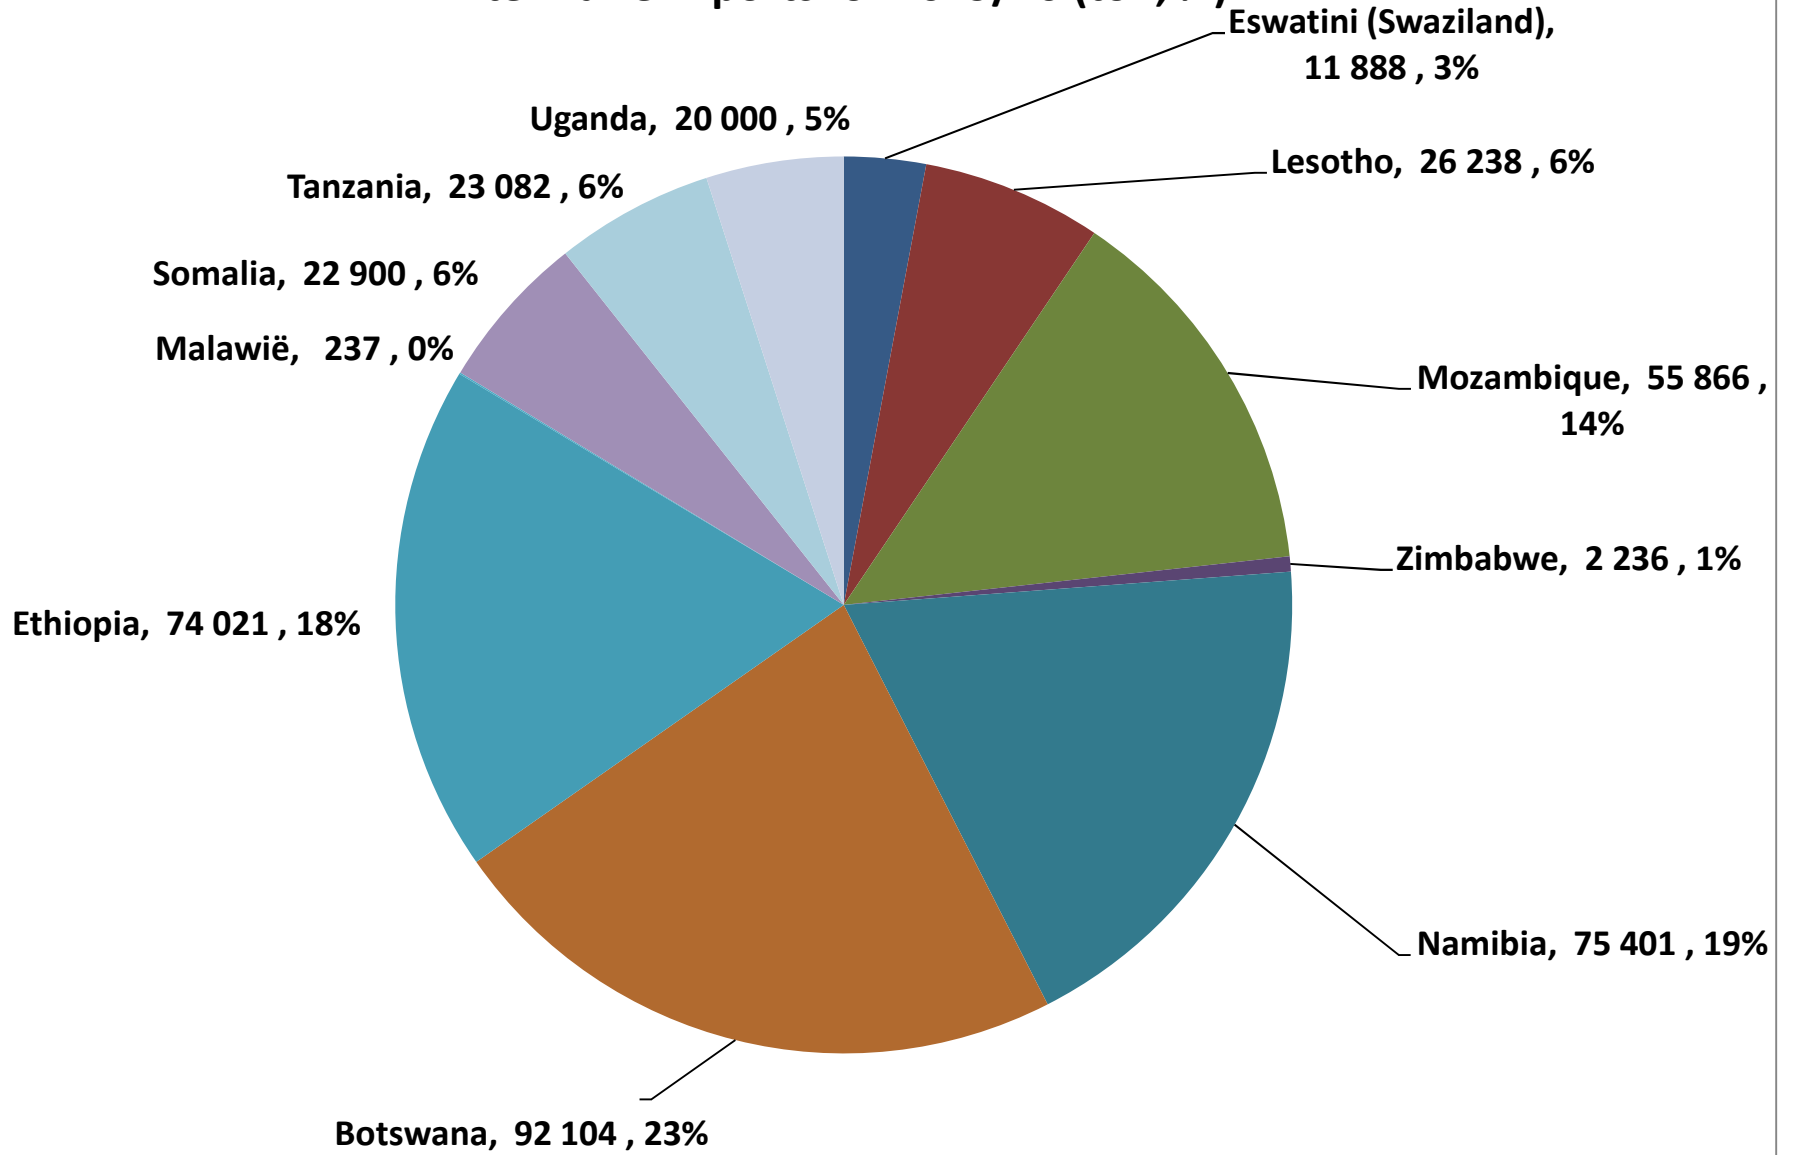

Yellow Maize Exports for 2019/20 (ton, %)

White Maize Exports for 2019/20 (ton, %)

Cumulative Exports of Yellow Maize for 2017/18

■ SAGIS: WEEKLIJSE INVOERE EN UITVOERE 2019/20 Bemarkingseizoen

◆ SAGIS: WEEKLIJSE INVOERE EN UITVOERE 2018/19 Bemarkingseizoen

RSA Weeklikse mielie-uitvoere RSA Weekly maize exports

Cumulative Exports of White Maize for 2019/20

■ SAGIS: WEEKLIJSE INVOERE EN UITVOERE 2018/19 BemarKingseizoen

◆ SAGIS: WEEKLIJSE INVOERE EN UITVOERE 2019/20 BemarKingseizoen