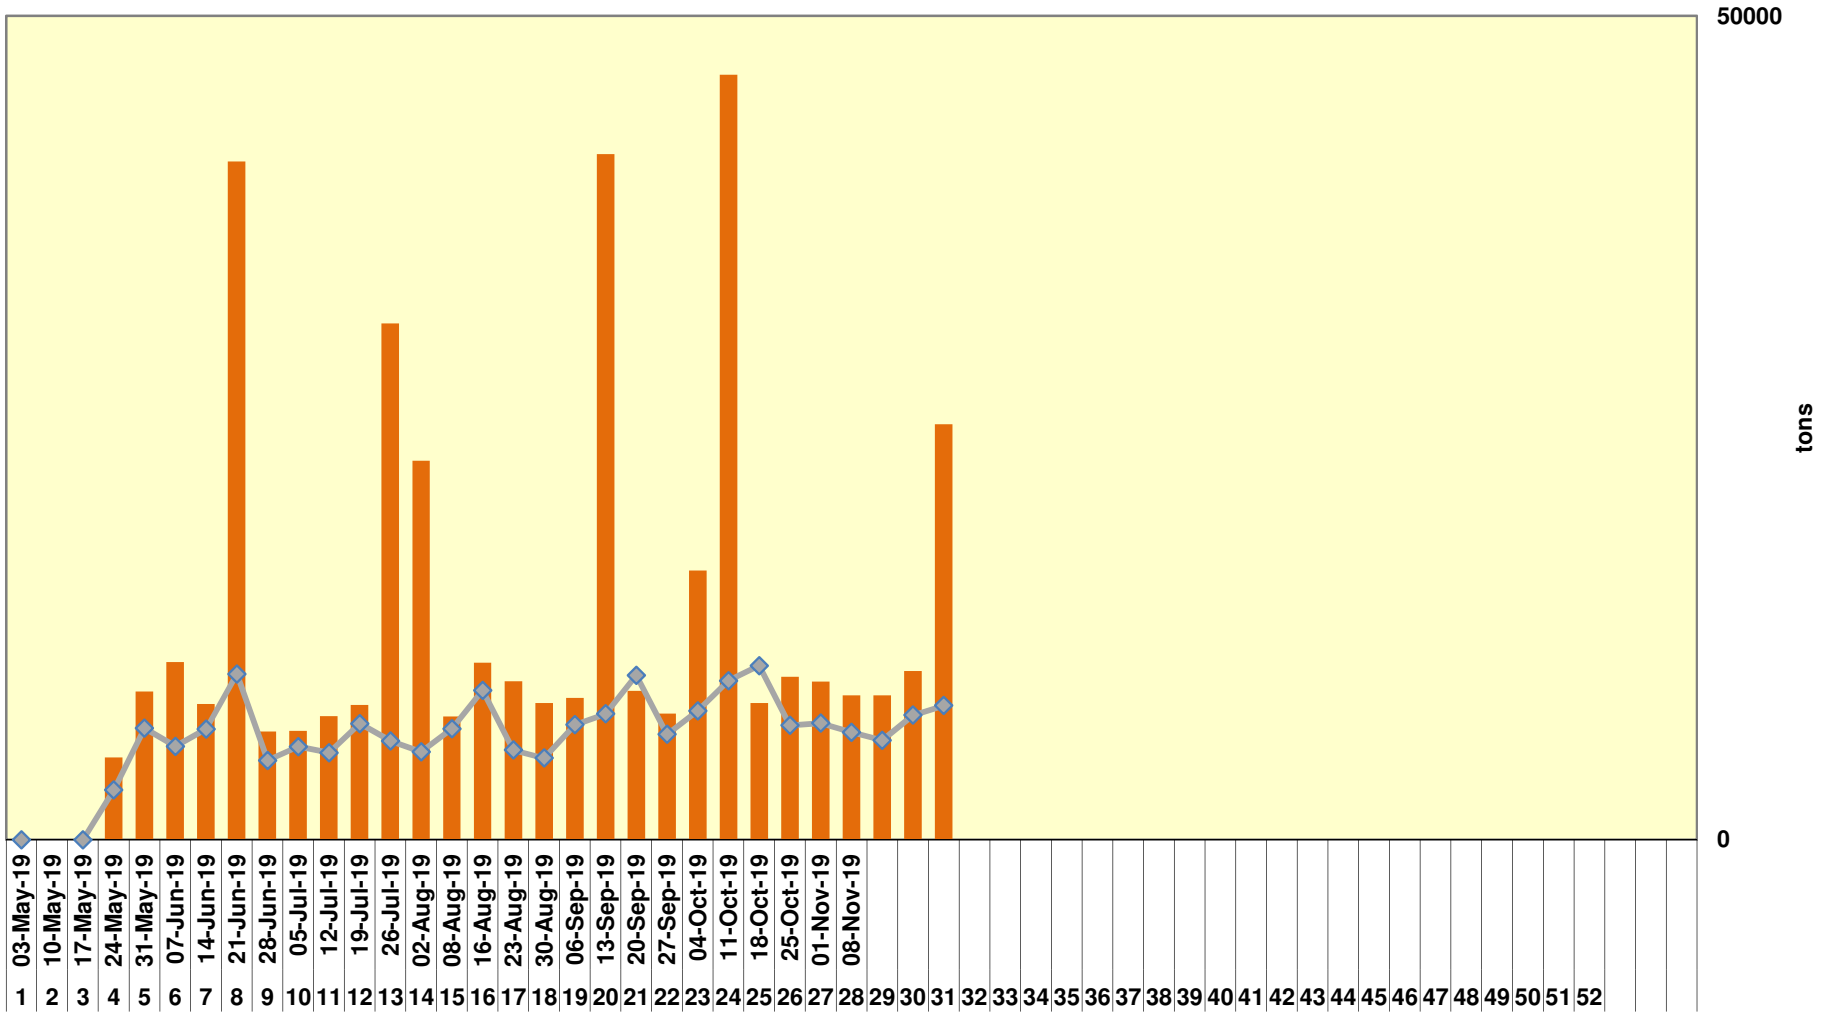

Yellow Maize Exports for 2019/20 (ton, %)

White Maize Exports for 2019/20 (ton, %)

Cumulative Exports of Yellow Maize for 2017/18

■ SAGIS: WEEKLIJSE INVOERE EN UITVOERE 2019/20 Bemarkingseizoen

◆ SAGIS: WEEKLIJSE INVOERE EN UITVOERE 2018/19 Bemarkingseizoen

RSA Weeklikse mielie-uitvoere RSA Weekly maize exports

Cumulative Exports of White Maize for 2019/20

■ SAGIS: WEEKLIJSE INVOERE EN UITVOERE 2018/19 BemarKingseizoen

◆ SAGIS: WEEKLIJSE INVOERE EN UITVOERE 2019/20 BemarKingseizoen