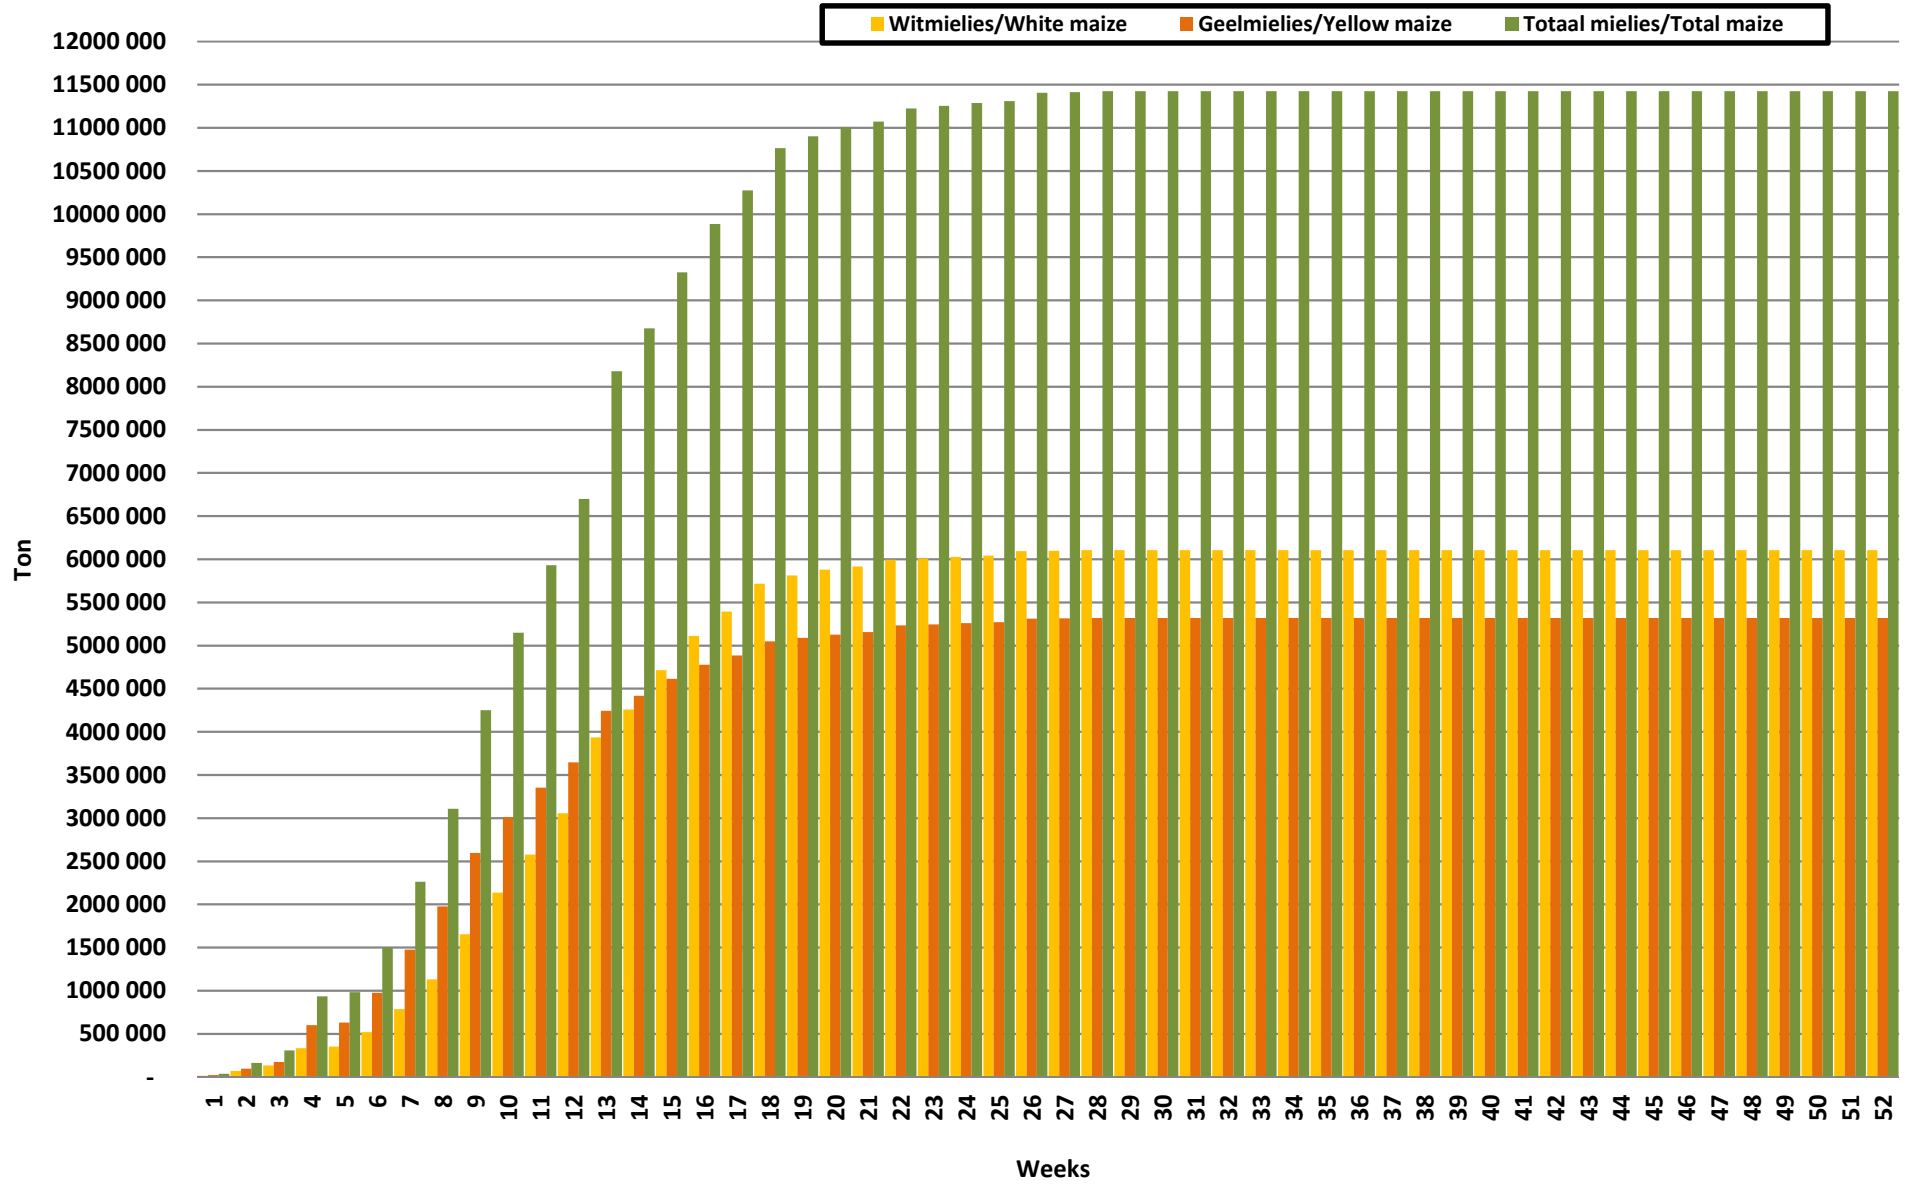

White Maize: Weekly producer deliveries

Yellow Maize: Weekly producer deliveries

Weeklikse mielielewerings (Bemarkingsjaar: Mei tot April 2017/18)

Weeklikse totale mielielewerings (Bemarkingsjaar: Mei tot April)

Weeklikse kumulatiewe mielielewerings (Bemarkingsjaar: Mei tot April)

Total YTD maize deliveries for the 2018/19 season vs previous season's