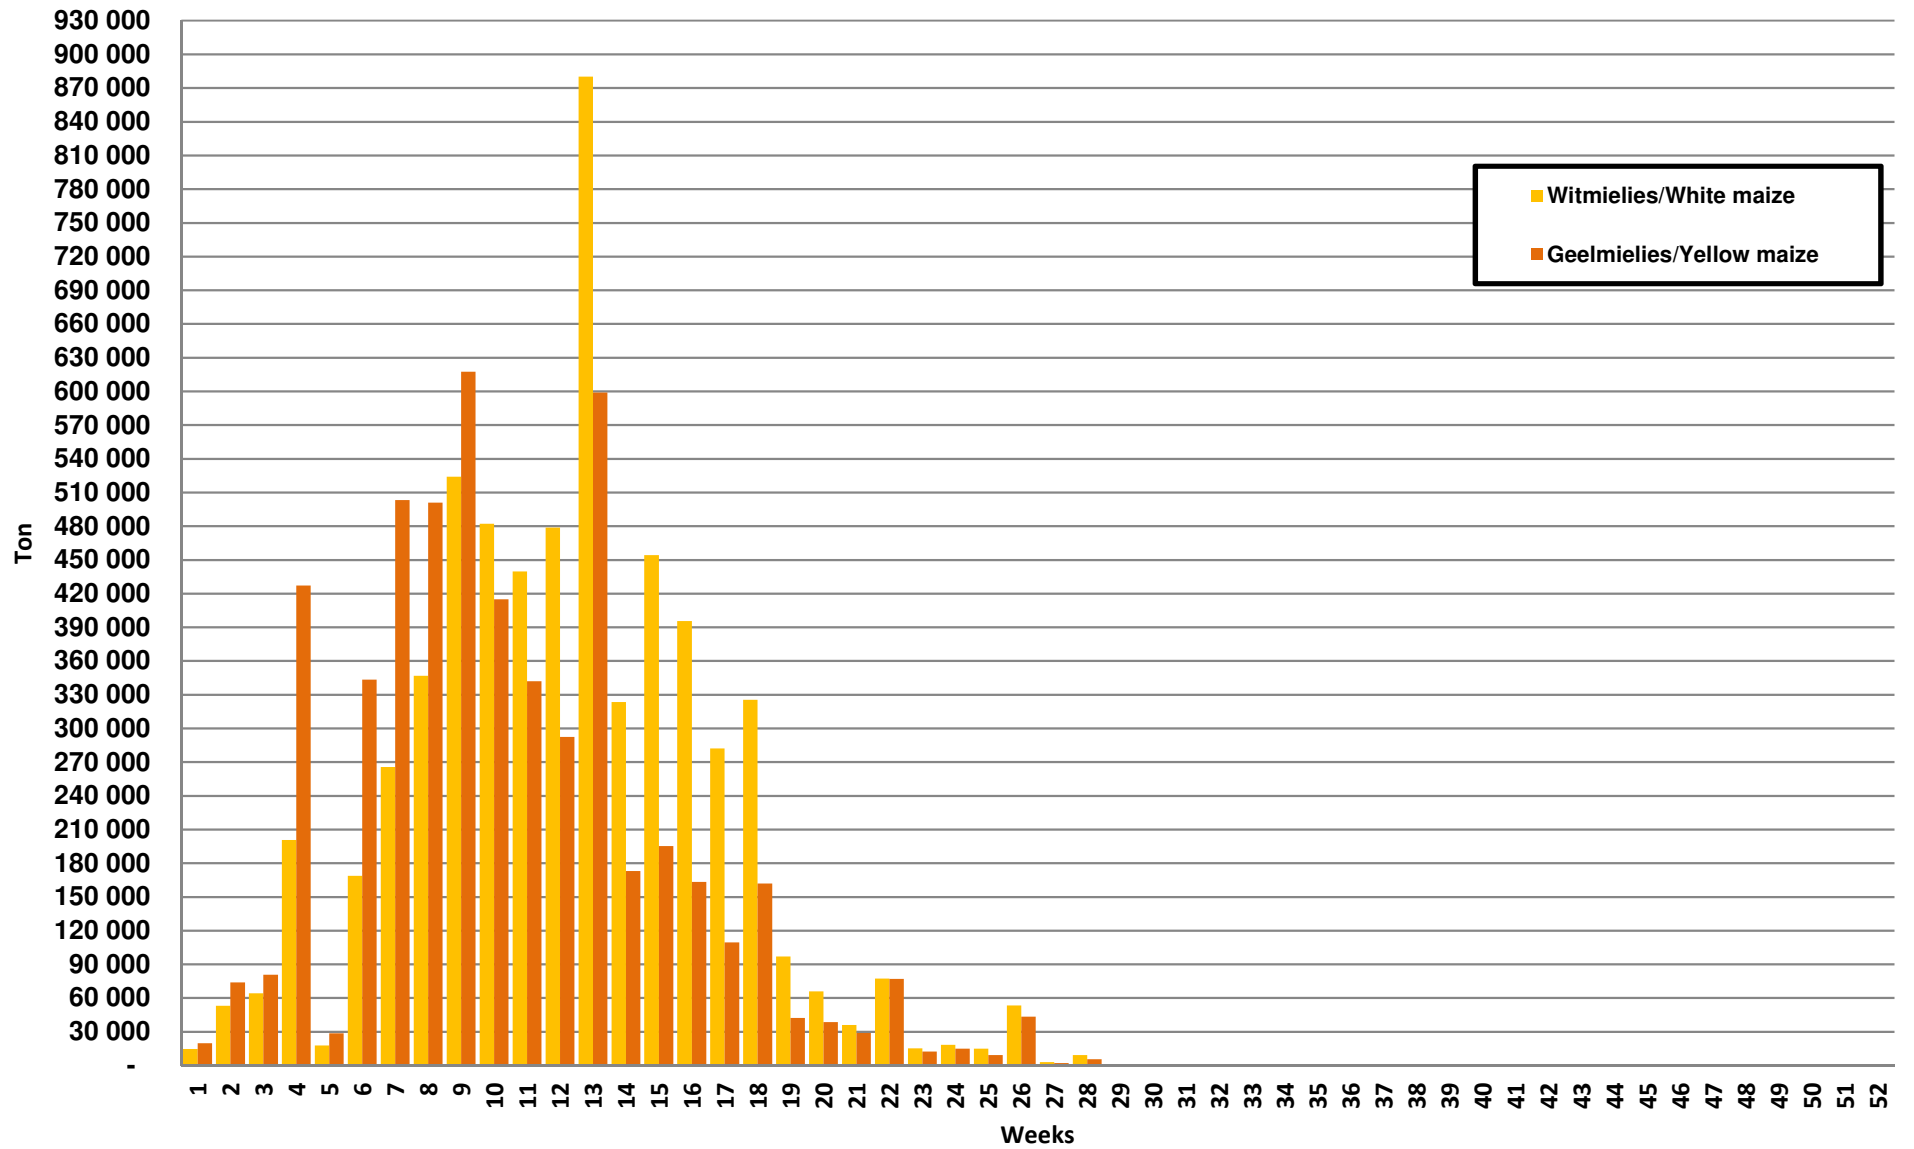

White Maize: Weekly producer deliveries

Yellow Maize: Weekly producer deliveries

Weeklikse mielielewerings (Bemarkingsjaar: Mei tot April 2017/18)

Weeklikse totale mielielewerings (Bemarkingsjaar: Mei tot April)

Weeklikse kumulatiewe mielielewerings (Bemarkingsjaar: Mei tot April)

Total YTD maize deliveries for the 2018/19 season vs previous season's