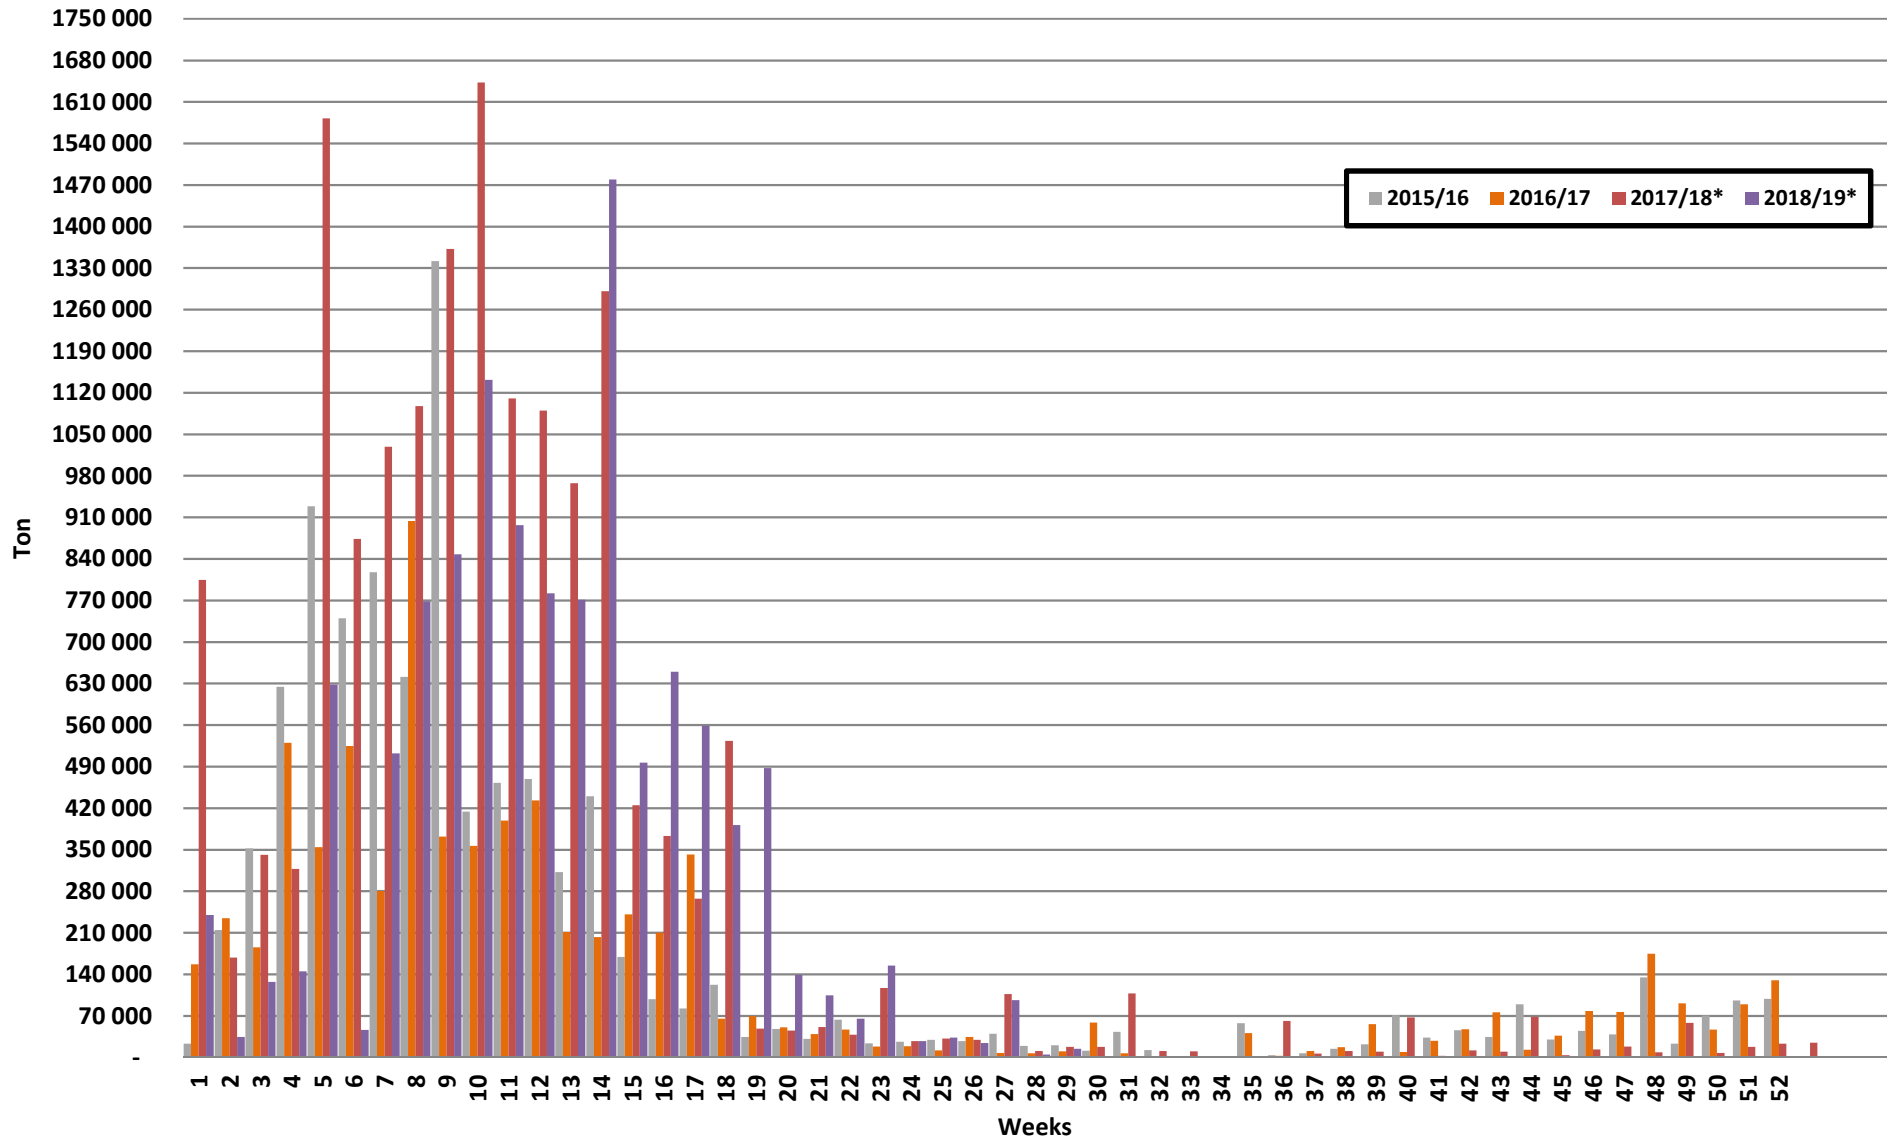

White Maize: Weekly producer deliveries

Yellow Maize: Weekly producer deliveries

Weeklikse mielielewerings (Bemarkingsjaar: Mei tot April 2017/18)

Weeklikse totale mielielewerings (Bemarkingsjaar: Mei tot April)

Weeklikse kumulatiewe mielielewerings (Bemarkingsjaar: Mei tot April)

Total YTD maize deliveries for the 2018/19 season vs previous season's