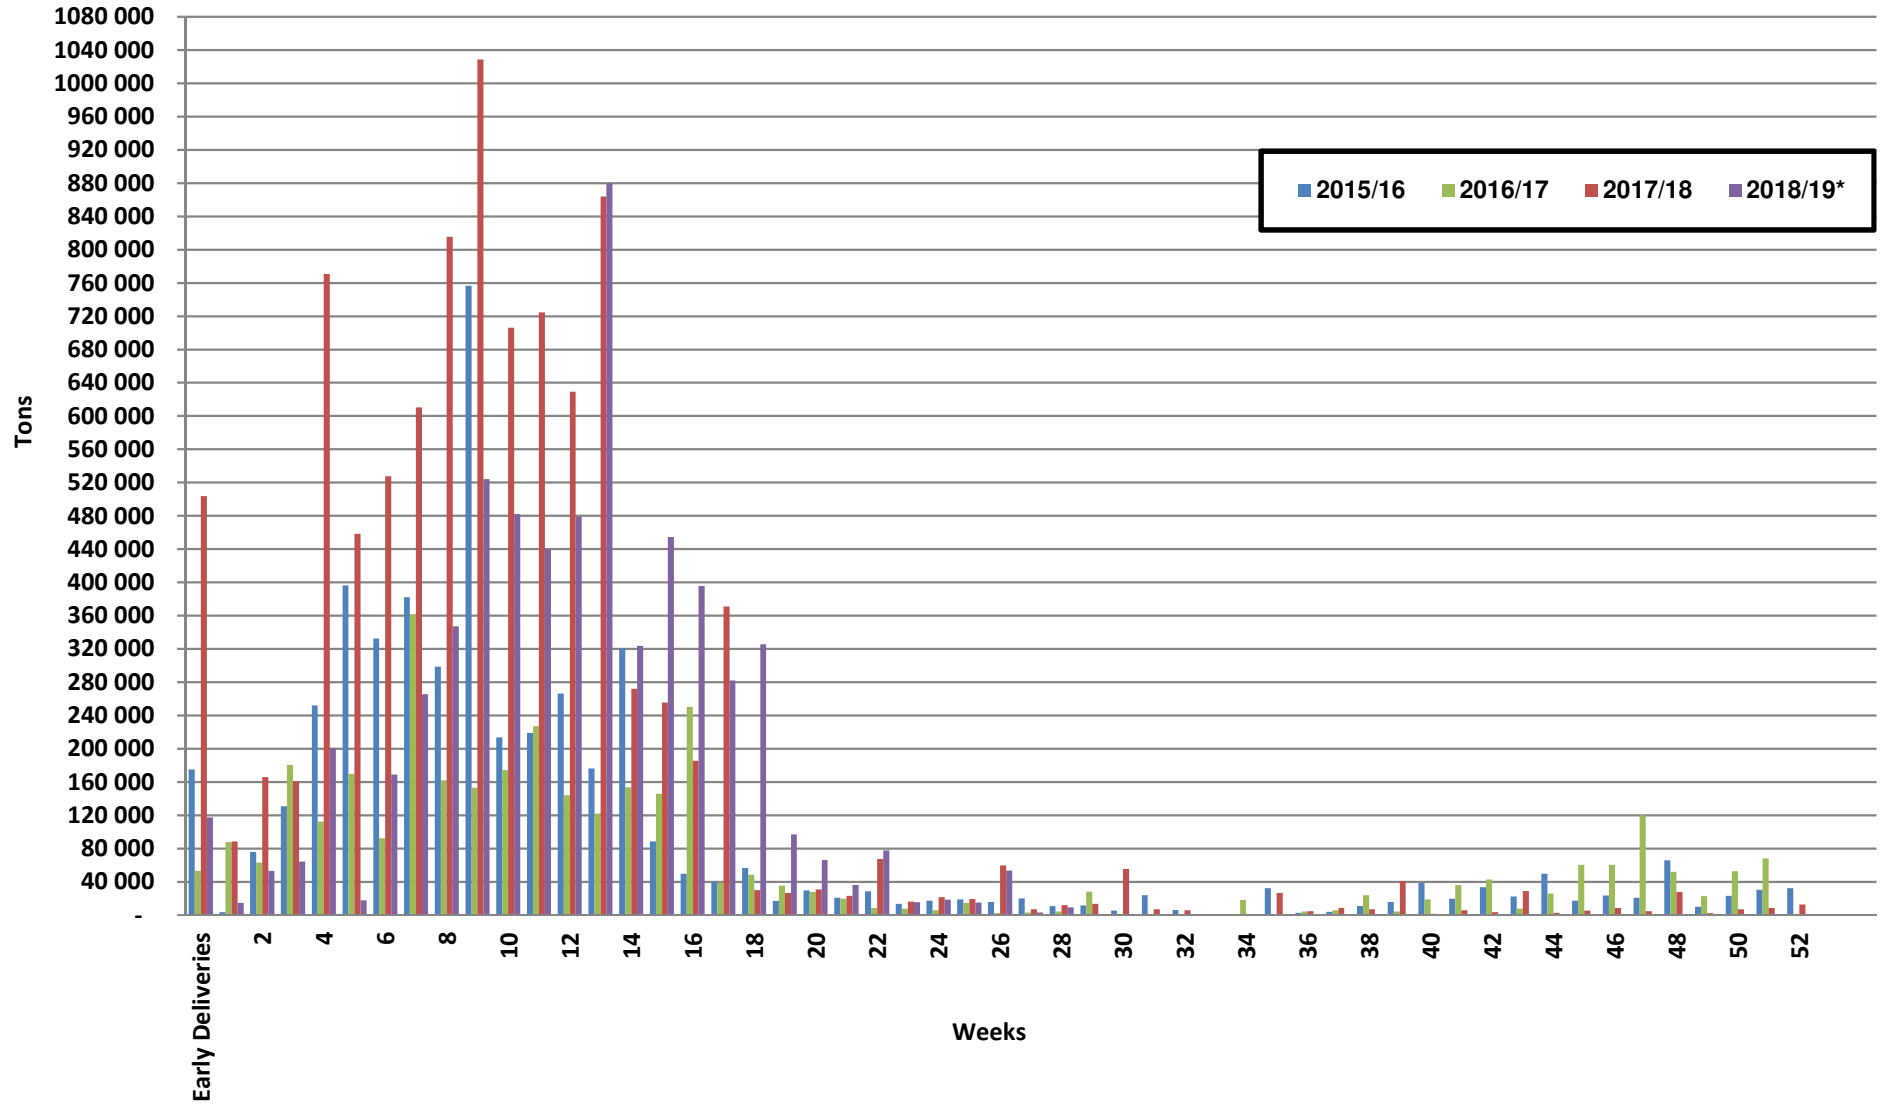

White Maize: Weekly producer deliveries

Yellow Maize: Weekly producer deliveries

Weeklikse mielielewerings (Bemarkingsjaar: Mei tot April 2017/18)

Weeklikse totale mielielewerings (Bemarkingsjaar: Mei tot April)

Weeklikse kumulatiewe mielielewerings (Bemarkingsjaar: Mei tot April)

Total YTD maize deliveries for the 2018/19 season vs previous season's