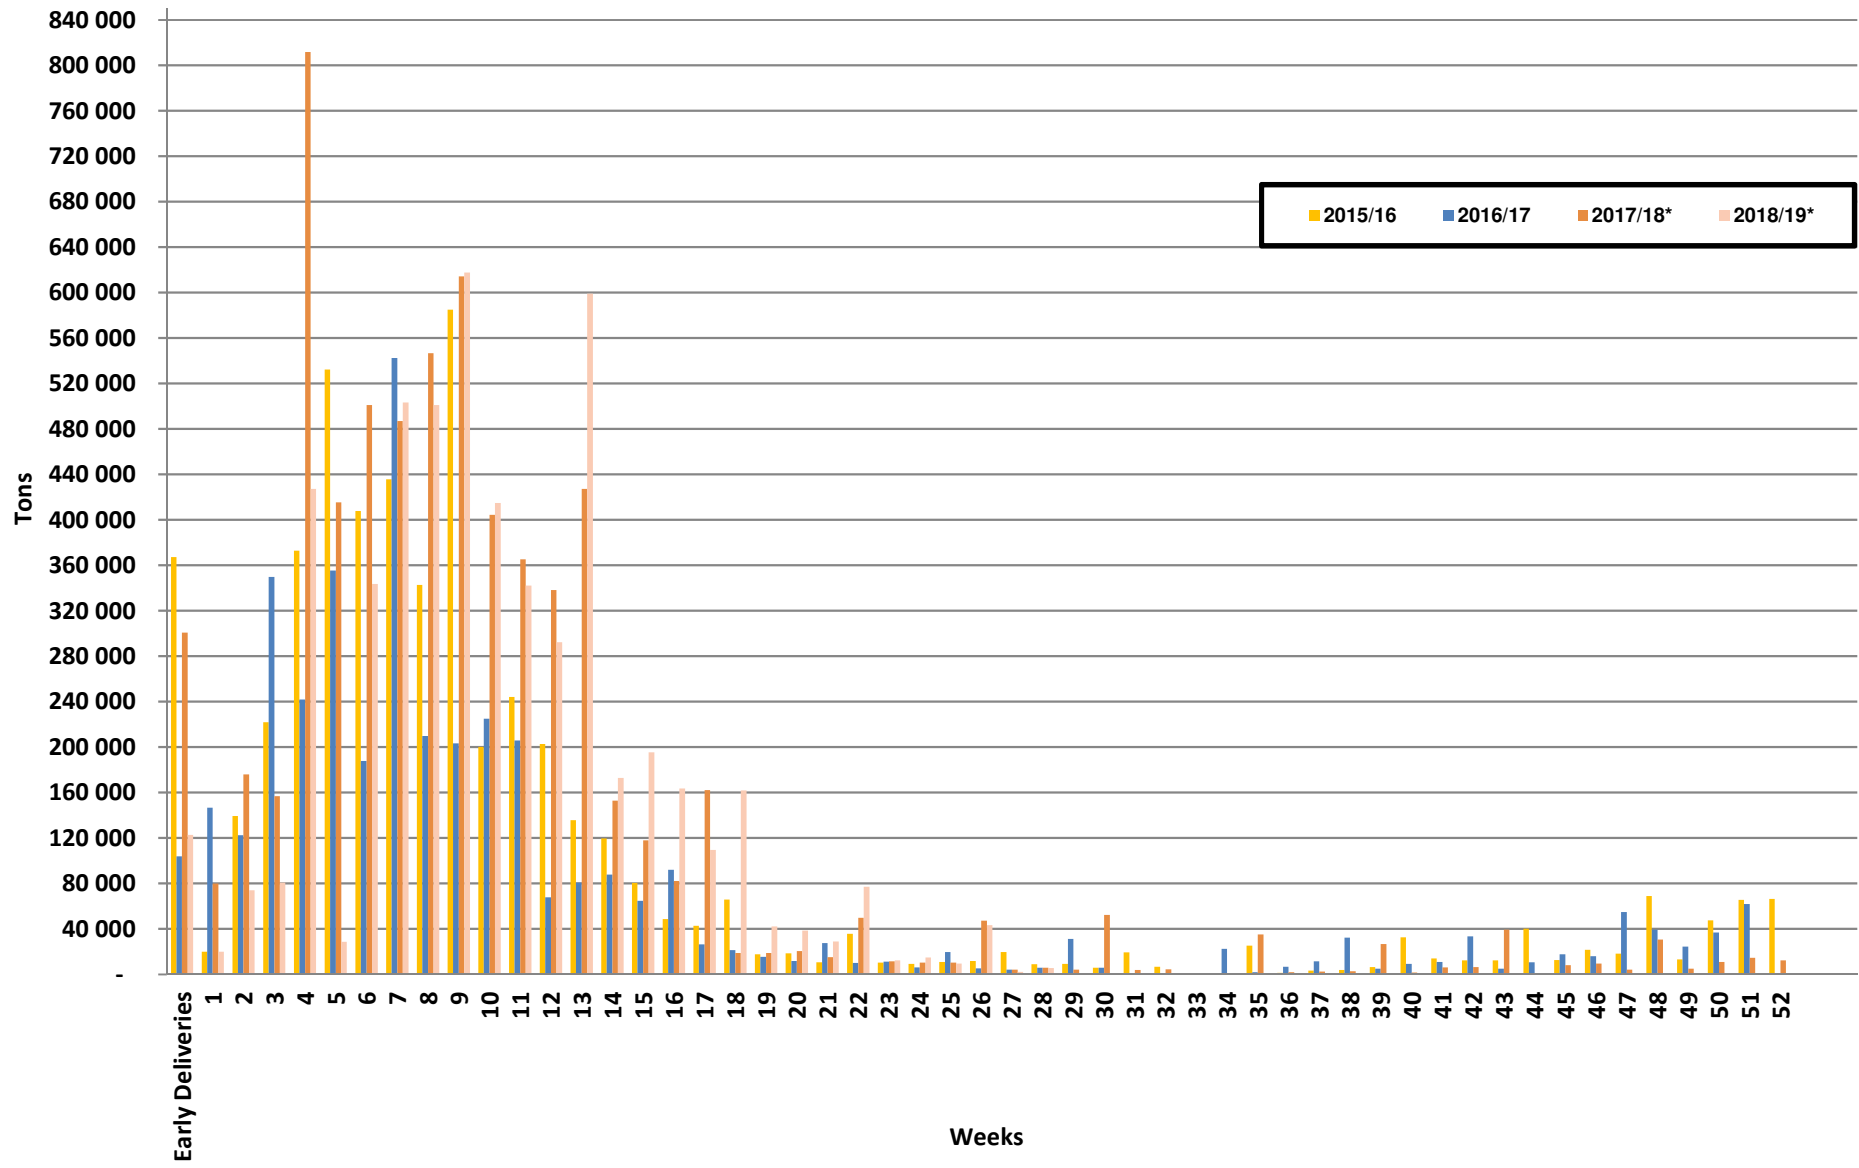

White Maize: Weekly producer deliveries

Yellow Maize: Weekly producer deliveries

Weeklikse mielielewerings (Bemarkingsjaar: Mei tot April 2017/18)

Weeklikse totale mielielewerings (Bemarkingsjaar: Mei tot April)

Weeklikse kumulatiewe mielielewerings (Bemarkingsjaar: Mei tot April)

Total YTD maize deliveries for the 2018/19 season vs previous season's