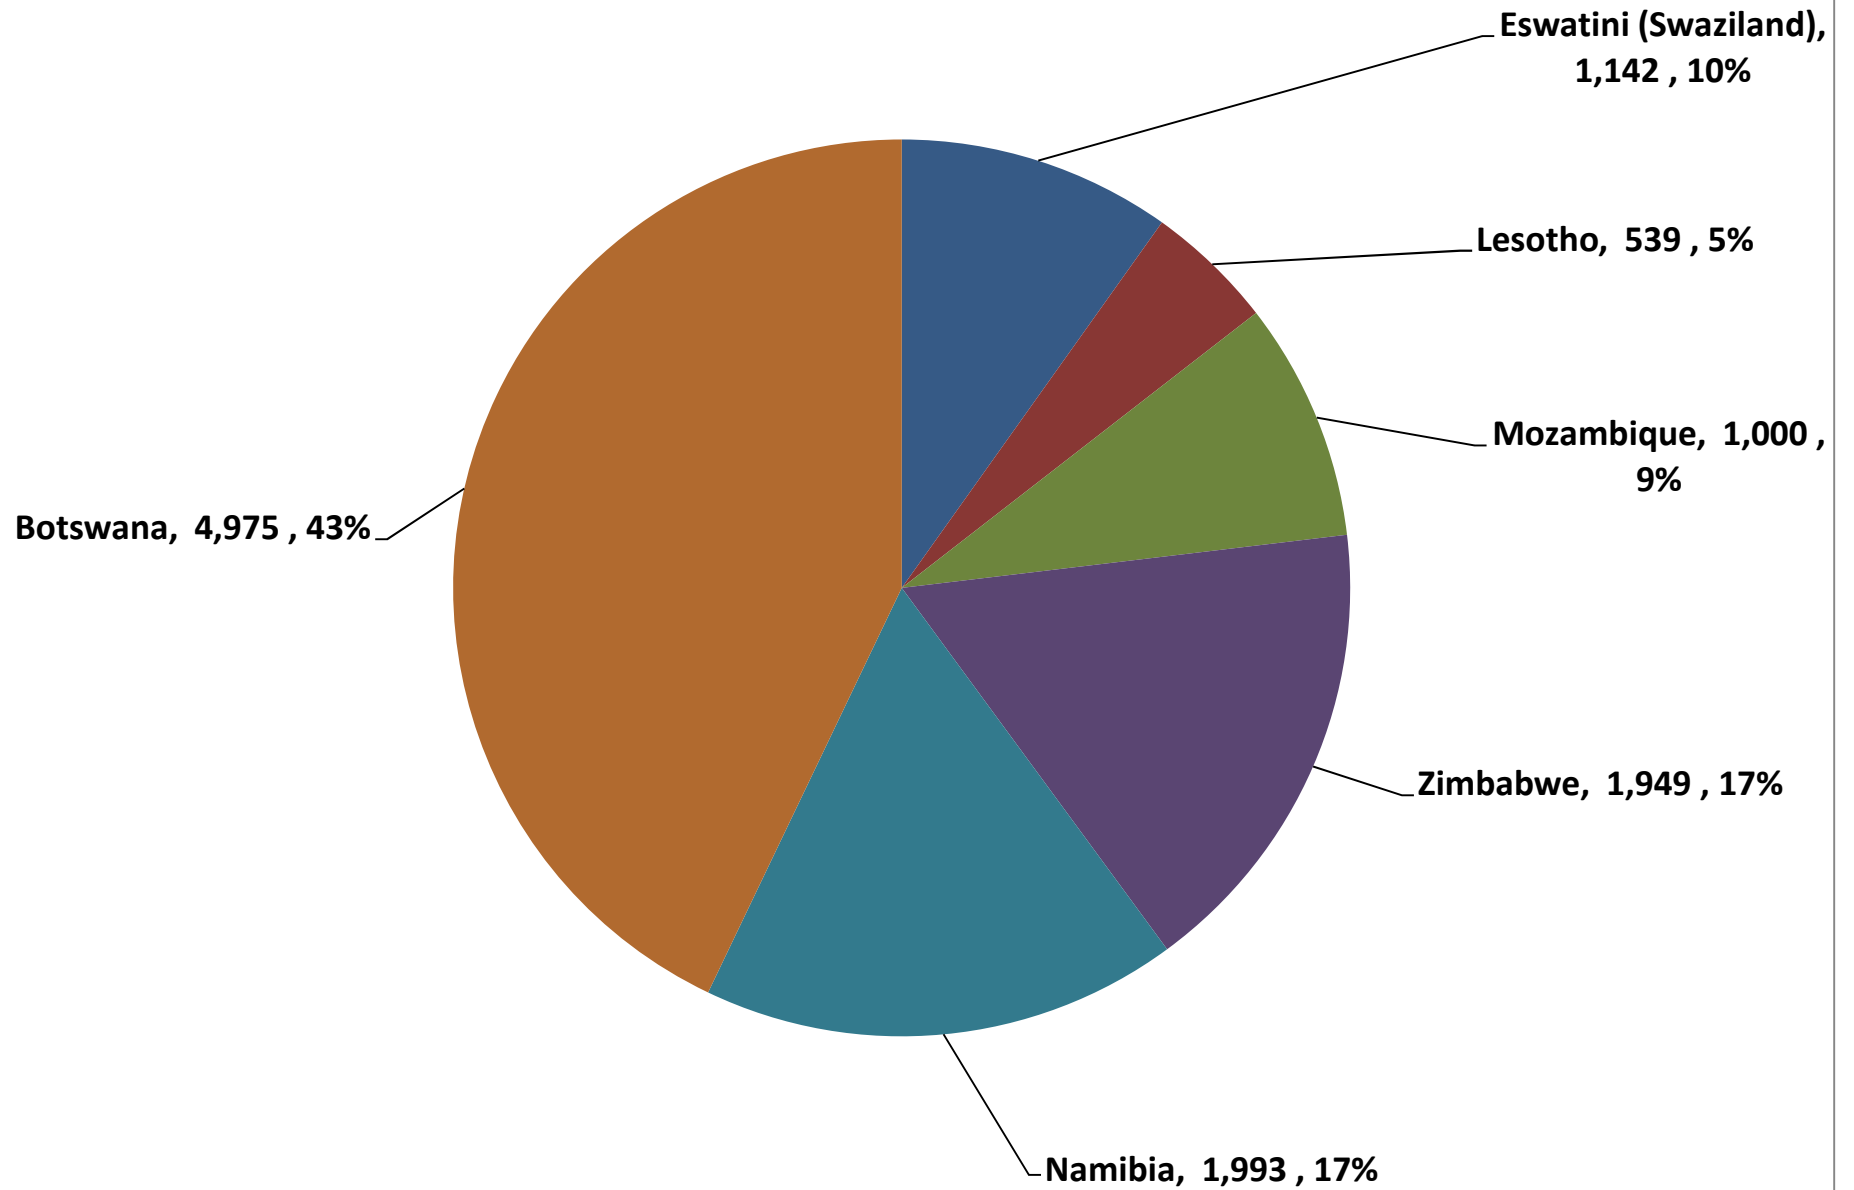

Yellow Maize Exports for 2019/20 (ton, %)

White Maize Exports for 2019/20 (ton, %)

Cumulative Exports of Yellow Maize for 2021/22

■ SAGIS: WEEKLIJKE INVOERE EN UITVOERE 2021/22 BemarKingseisoen

◆ SAGIS: WEEKLIJKE INVOERE EN UITVOERE 2020/21 BemarKingseisoen

RSA Weeklikse mielie-uitvoere RSA Weekly maize exports