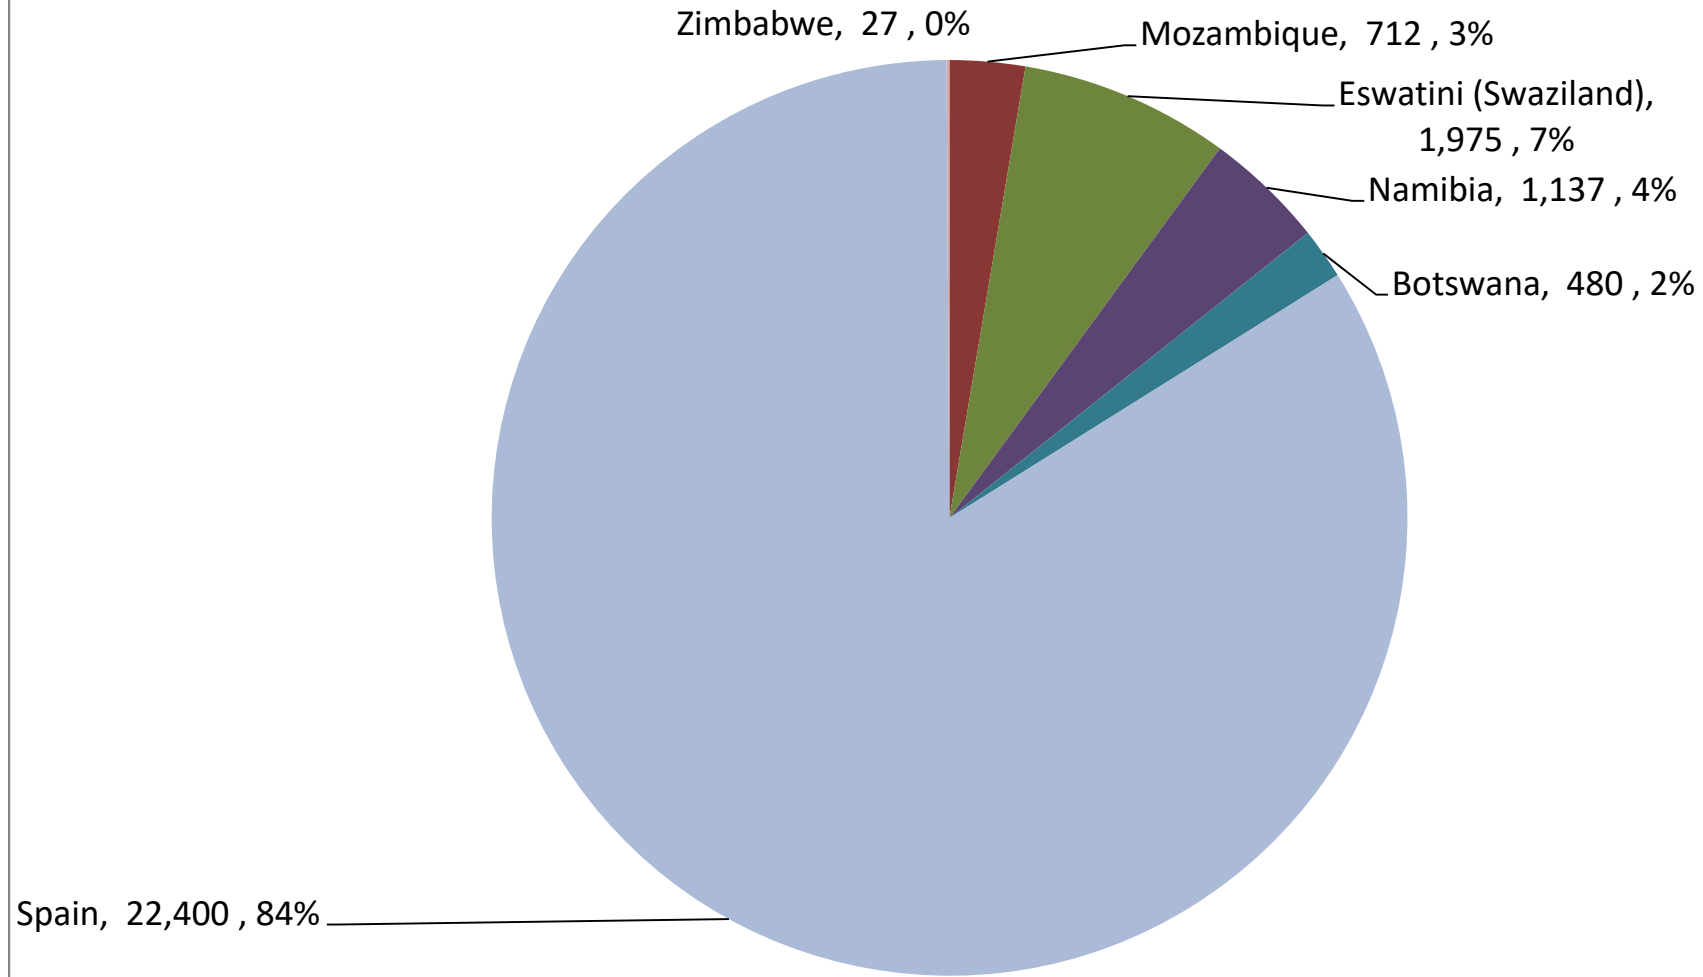

Yellow Maize Exports for 2019/20 (ton, %)

White Maize Exports for 2019/20 (ton, %)

Cumulative Exports of Yellow Maize for 2021/22

■ SAGIS: WEEKLIJKE INVOERE EN UITVOERE 2021/22 BemarKingseisoen

◆ SAGIS: WEEKLIJKE INVOERE EN UITVOERE 2020/21 BemarKingseisoen

RSA Weeklikse mielie-uitvoere RSA Weekly maize exports