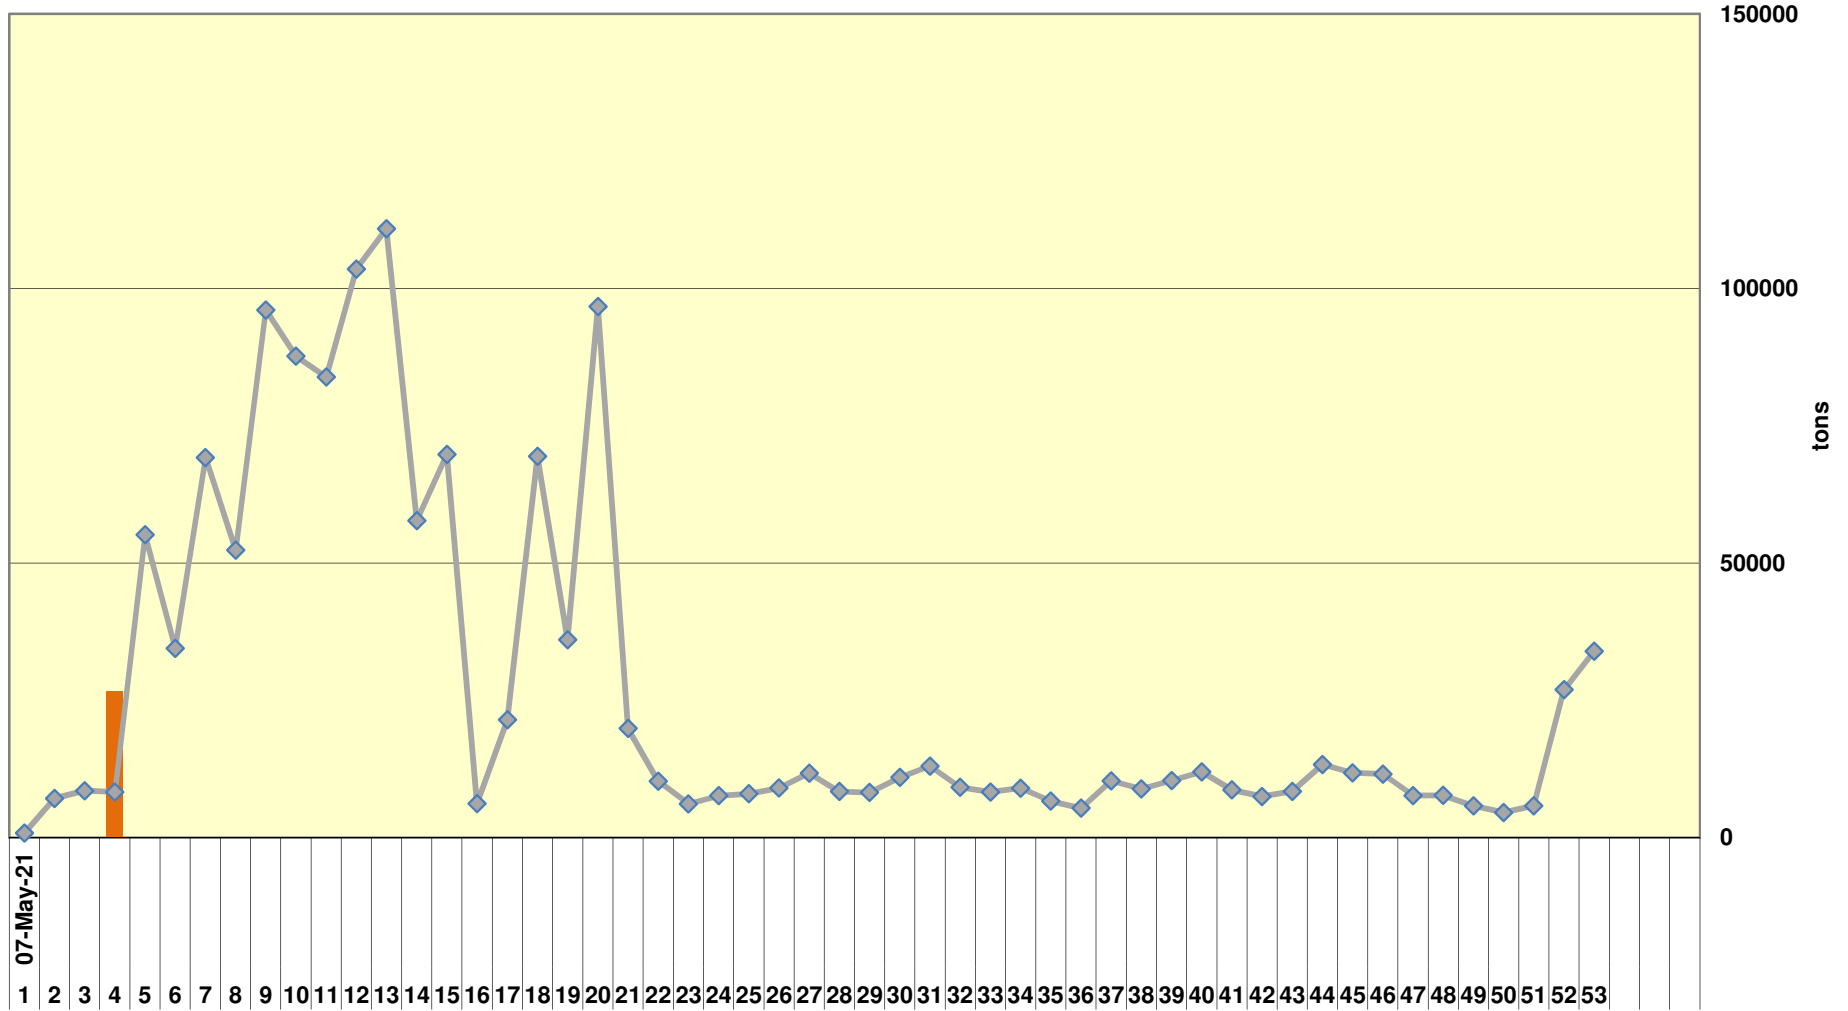

Yellow Maize Exports for 2019/20 (ton, %)

White Maize Exports for 2019/20 (ton, %)

Cumulative Exports of Yellow Maize for 2021/22

■ SAGIS: WEEKLIJKE INVOERE EN UITVOERE 2021/22 BemarKingseisoen

◆ SAGIS: WEEKLIJKE INVOERE EN UITVOERE 2020/21 BemarKingseisoen