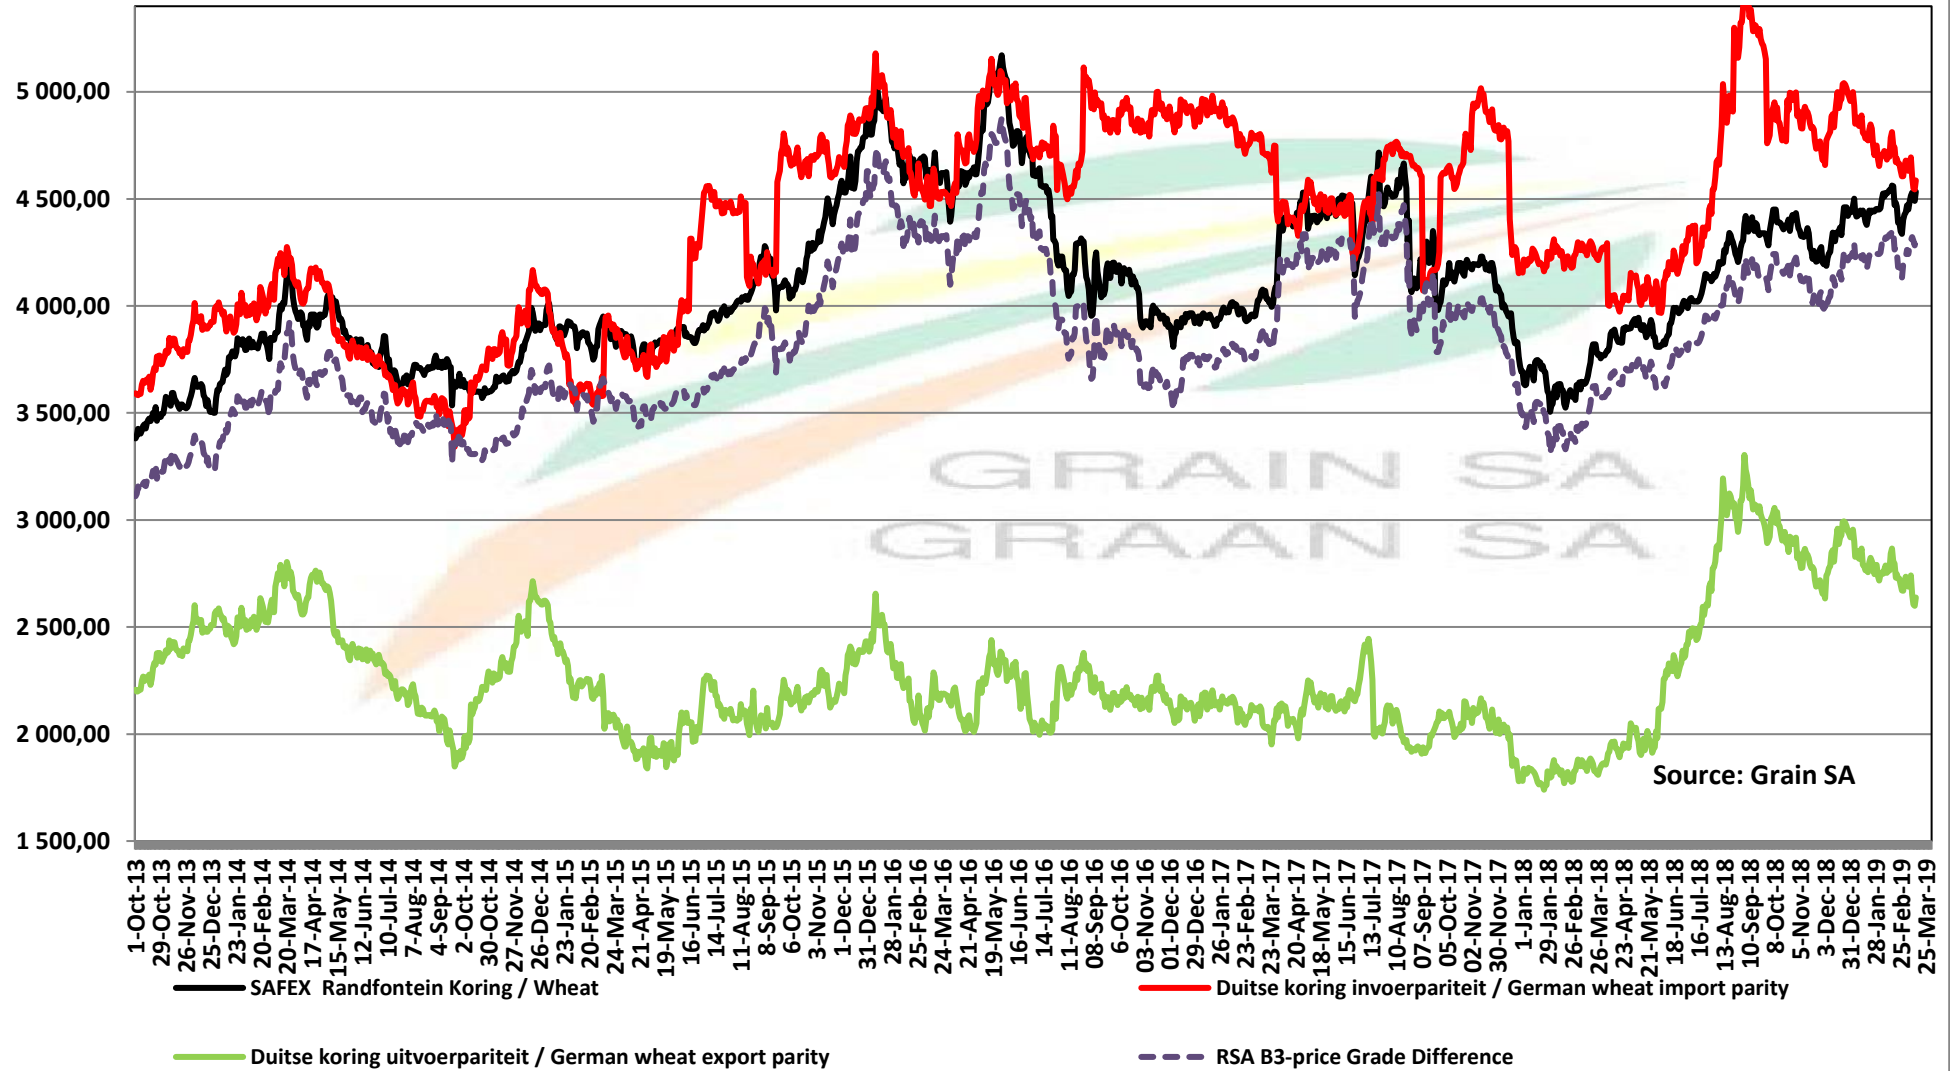

PRICES OF RSA AND GERMAN WHEAT DELIVERED IN RANDFONTEIN

PRYSE VAN RSA EN DUITSTE KORING GELEWER IN RANDFONTEIN

1-Oct-13 29-Oct-13 26-Nov-13 25-Dec-13 23-Jan-14 20-Feb-14 20-Mar-14 17-Apr-14 15-May-14 12-Jun-14 10-Jul-14 7-Aug-14 4-Sep-14 2-Oct-14 30-Oct-14 27-Nov-14 26-Dec-14 23-Jan-15 20-Feb-15 24-Mar-15 21-Apr-15 19-May-15 16-Jun-15 14-Jul-15 11-Aug-15 8-Sep-15 6-Oct-15 3-Nov-15 1-Dec-15 31-Dec-15 28-Jan-16 25-Feb-16 24-Mar-16 21-Apr-16 19-May-16 16-Jun-16 14-Jul-16 11-Aug-16 08-Sep-16 6-Oct-16 03-Nov-16 01-Dec-16 29-Dec-16 26-Jan-17 23-Feb-17 23-Mar-17 20-Apr-17 18-May-17 15-Jun-17 13-Jul-17 10-Aug-17 07-Sep-17 05-Oct-17 02-Nov-17 30-Nov-17 1-Jan-18 29-Jan-18 26-Feb-18 26-Mar-18 23-Apr-18 21-May-18 18-Jun-18 16-Jul-18 13-Aug-18 10-Sep-18 8-Oct-18 5-Nov-18 3-Dec-18 31-Dec-18 28-Jan-19 25-Feb-19 25-Mar-19

— SAFEX Randfontein Koring / Wheat
— Duitse koring invoerpariteit / German wheat import parity
— Duitse koring uitvoerpariteit / German wheat export parity
- - - RSA B3-price Grade Difference