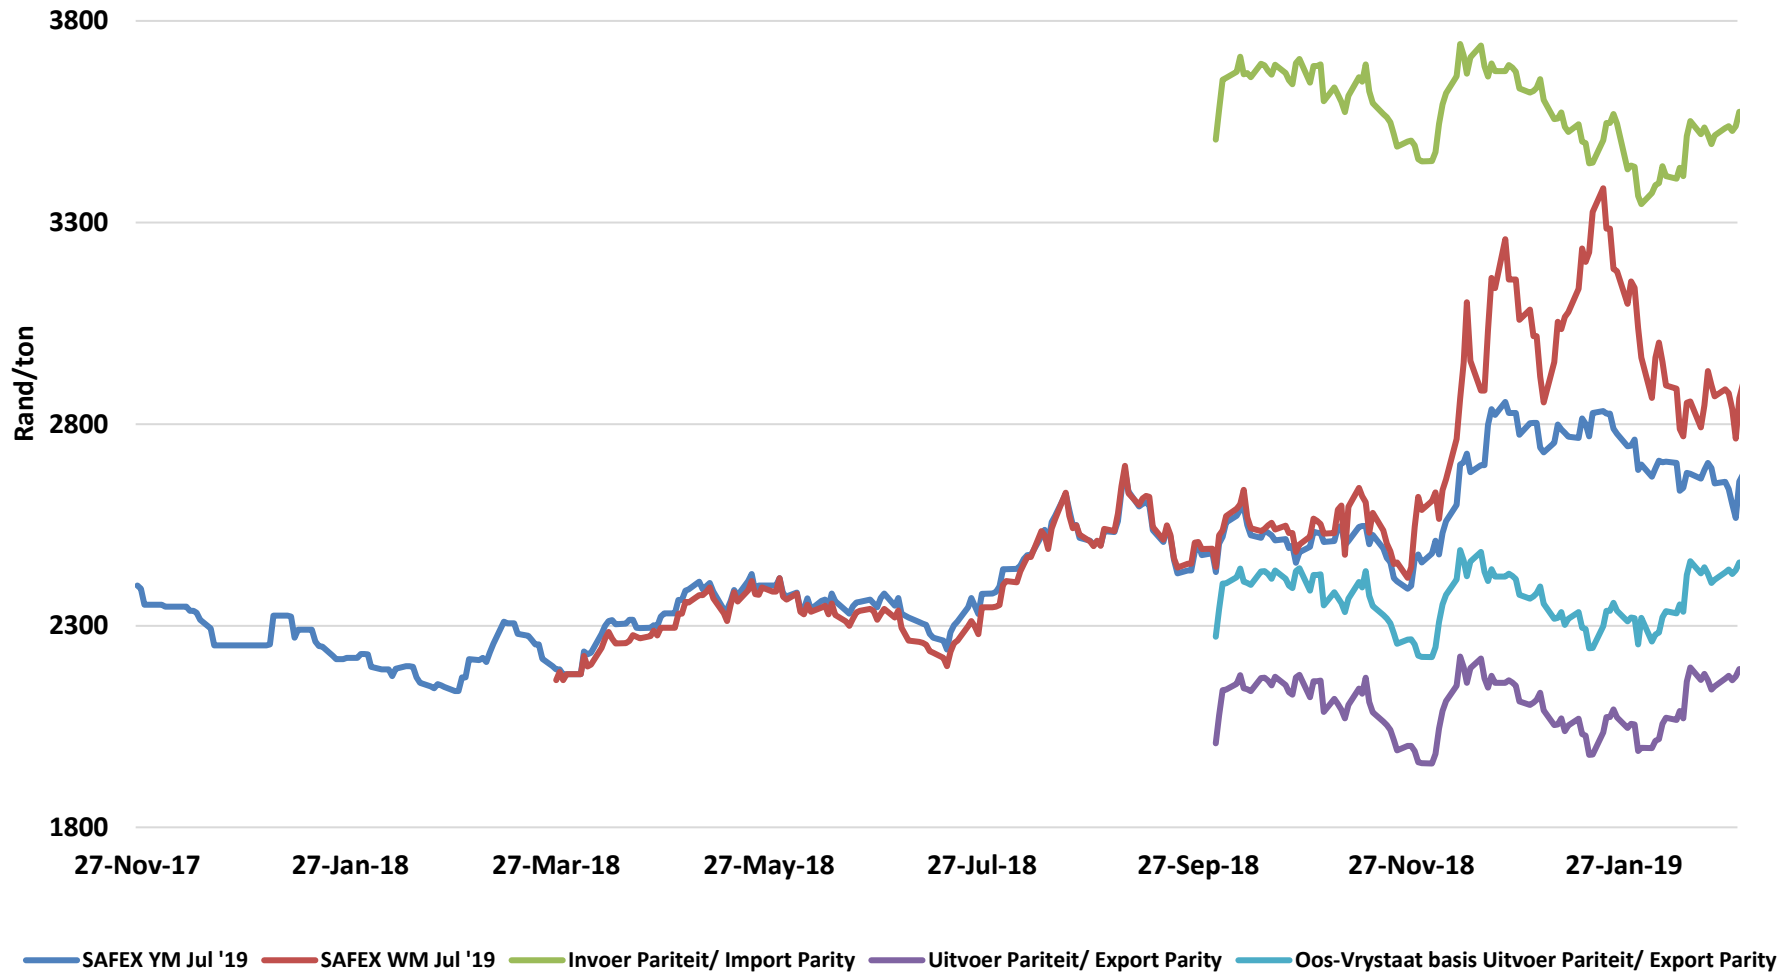

PARITY PRICES OF MAIZE DELIVERED IN RANDFONTEIN JUL '19

PARITEITSPRYSE VAN VSA MIELIES GELEWER IN RANDFONTEIN JUL '19