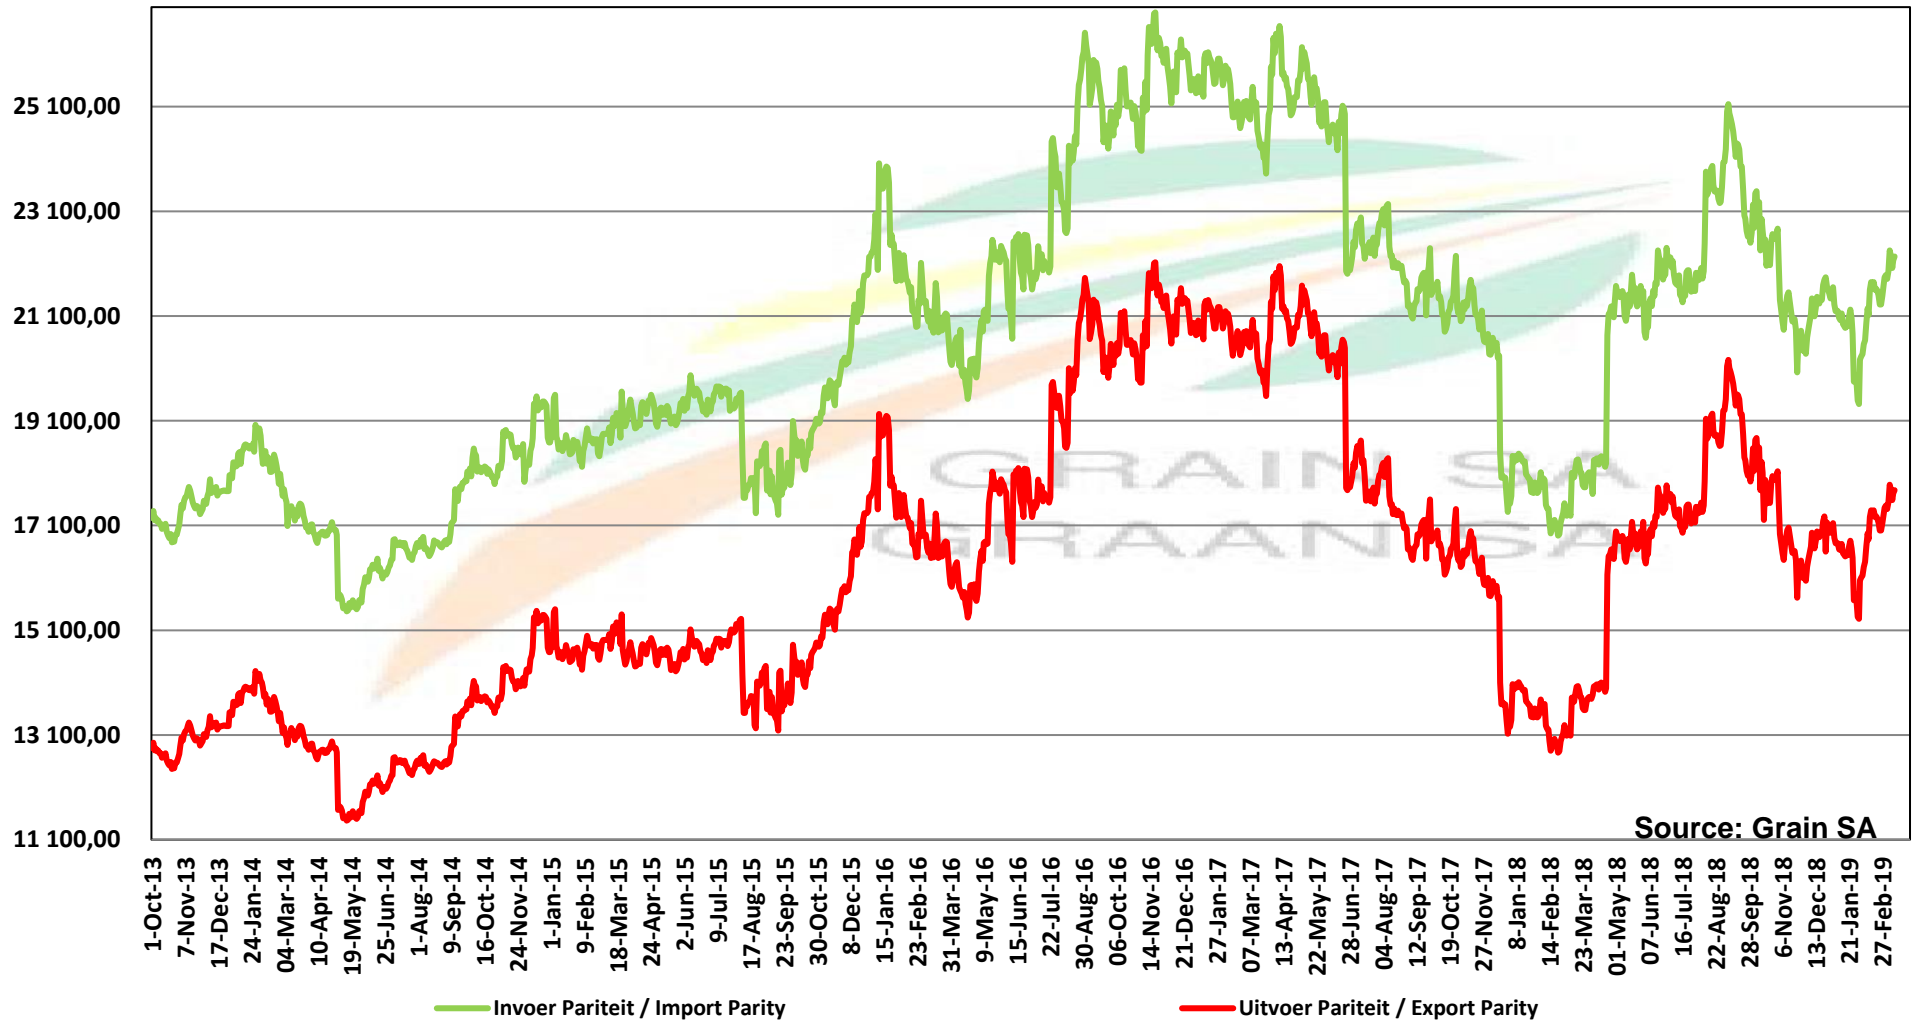

PRICES OF SOYBEAN CRUSHING MARGIN PRYSE VAN SOJABOON PERSMARGE

PRICES OF BRAZILIAN SOYBEAN DELIVERED IN RANDFONTEIN
PRYSE VAN BRASILIAANSE SOJABONE GELEWER IN RANDFONTEIN

Prices of Canola in the South Cape (Swellendam)
 Canolapryse in die Suid-Kaap (Swellendam)

Source: Grain SA

PRICES OF PROCESSED AND GRADED USA CHOICE GRADE GROUNDNUTS (40/50) (RANDFONTEIN)
PRYSE VAN UITGEDOP EN GESORTEERDE VSA KEURGRAAD GRONDBONE MET 'N PITGROOTTE VAN
40/50 pitgrootte (RANDFONTEIN)