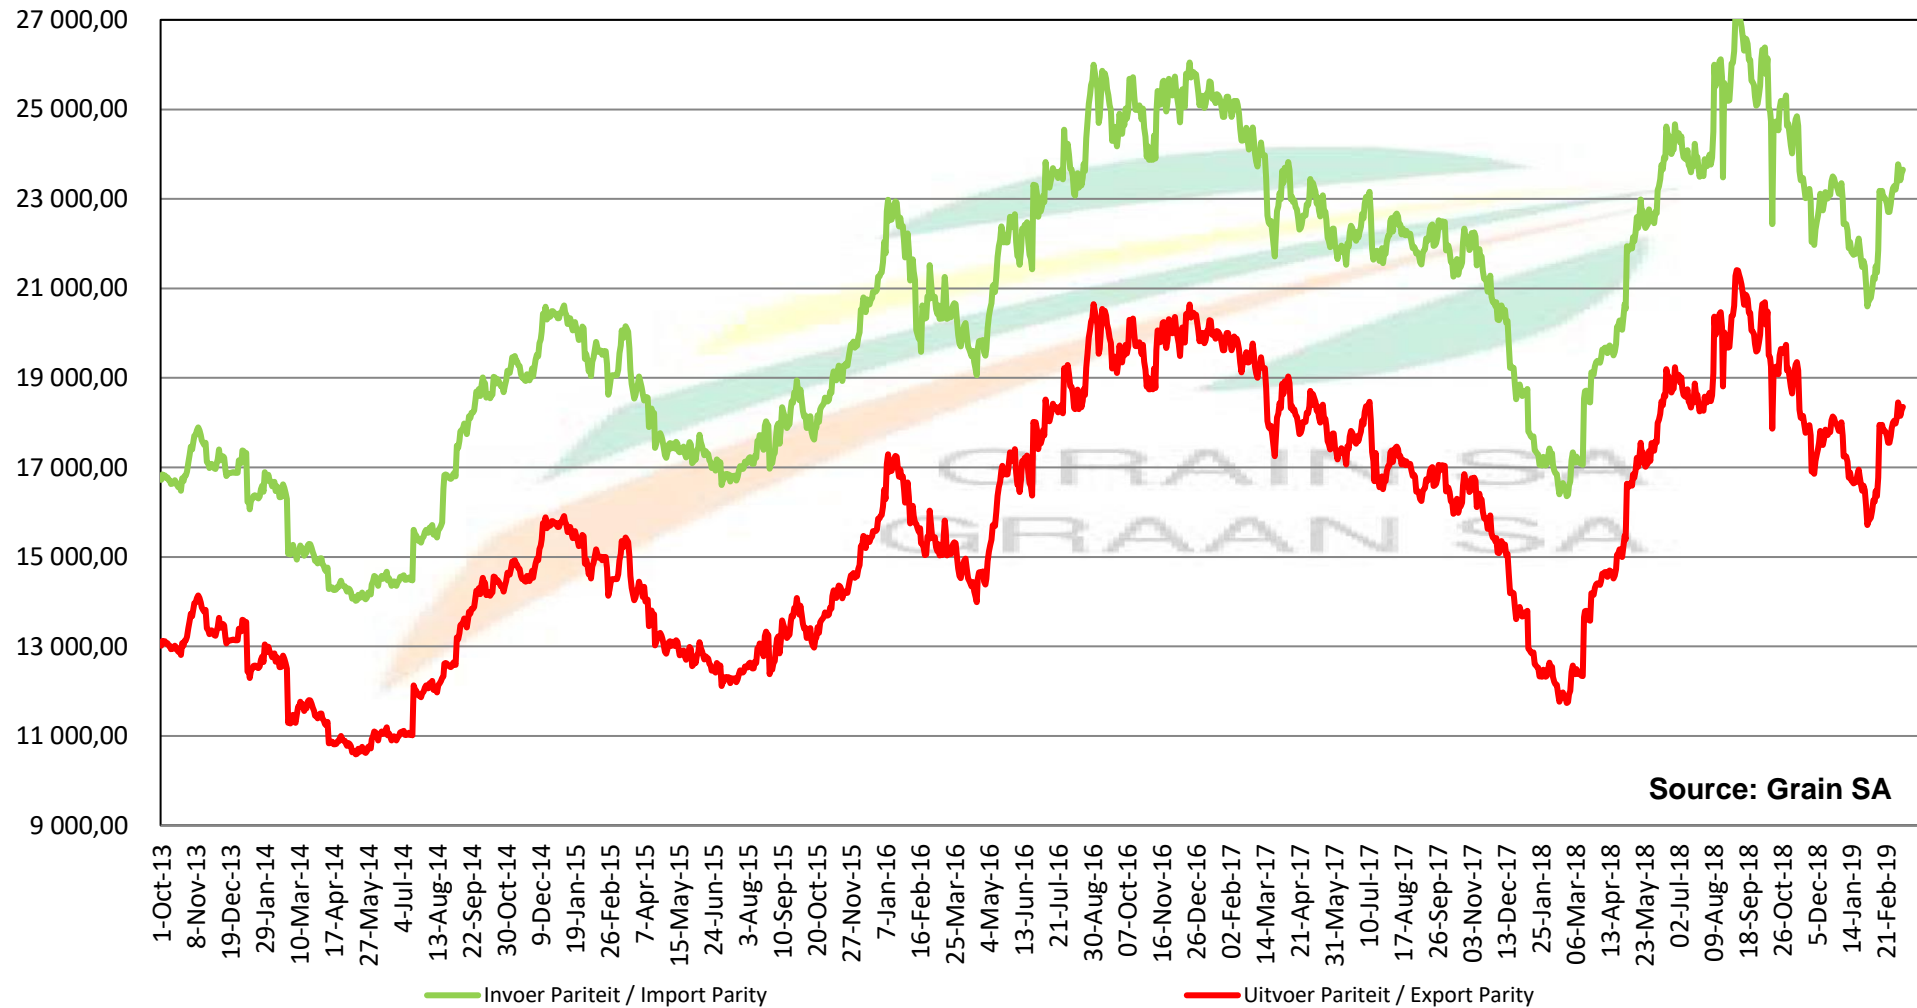

PRICES OF PROCESSED AND GRADED ARGENTINEAN CHOICE GRADE GROUNDNUTS (40/50) (RANDFONTEIN)
PRYSE VAN UITGEDOP EN GESORTEERDE ARGENTYNSSE KEURGRAADGRONDBONE MET 'N PITGROOTTE VAN
40/50 (RANDFONTEIN)

Source: Grain SA