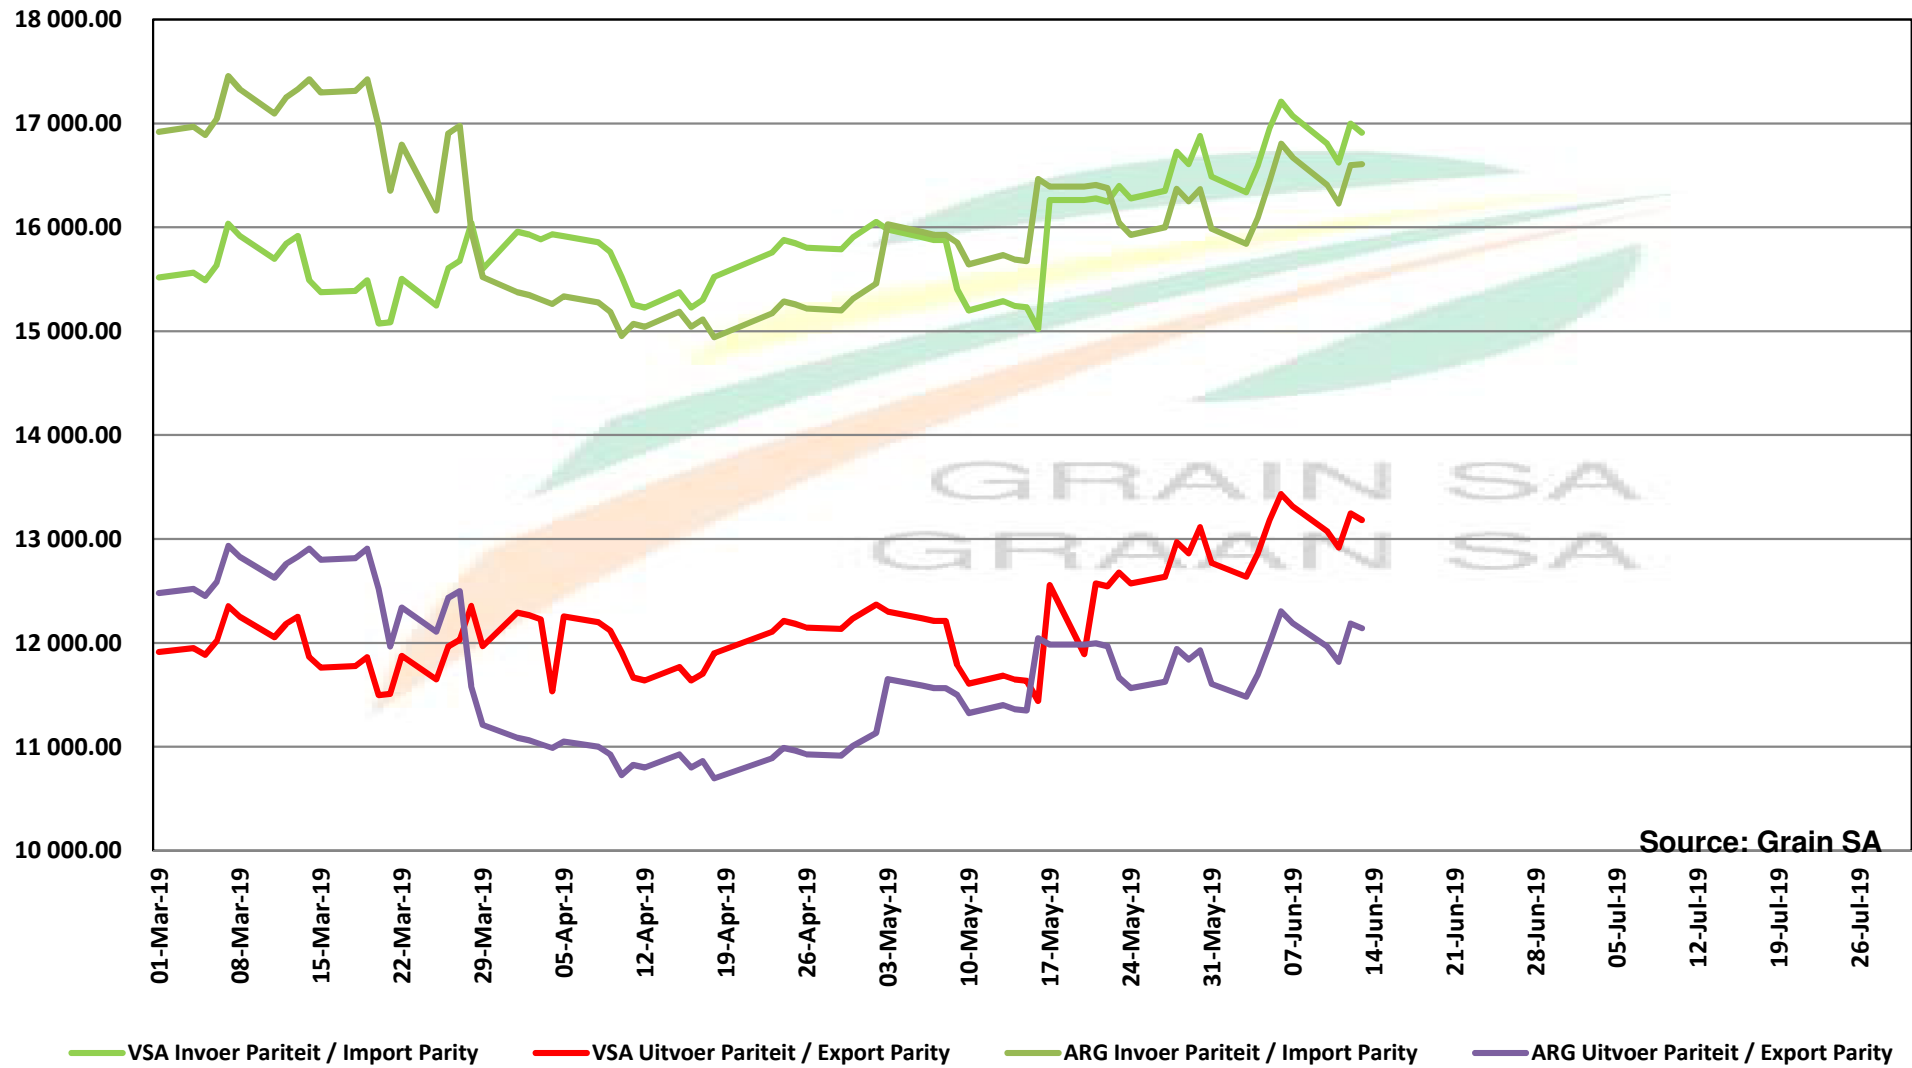

PRICES OF SOYBEAN CRUSHING MARGIN PRYSE VAN SOJABOON PERSMARGE

Source: Grain SA

PRICES OF BRAZILIAN SOYBEAN DELIVERED IN RANDFONTEIN
PRYSE VAN BRASILIAANSE SOJABONE GELEWER IN RANDFONTEIN

Prices of Canola in the South Cape (Swellendam)
 Canolapryse in die Suid-Kaap (Swellendam)

PRICES OF PROCESSED AND GRADED USA CHOICE GRADE GROUNDNUTS (40/50) (RANDFONTEIN)
PRYSE VAN UITGEDOP EN GESORTEERDE VSA KEURGRAAD GRONDBONE MET 'N PITGROOTTE VAN
40/50 pitgrootte (RANDFONTEIN)

PRODUCER PARITY PRICES OF PROCESSED AND GRADED CHOICE GRADE GROUNDNUTS (40/50)
PRODSENTE PARITEITSPRYSE VAN UITGEDOPE EN GESORTEERDE KEURGRAAD GRONDBONE MET
'N PITGROOTTE VAN 40/50