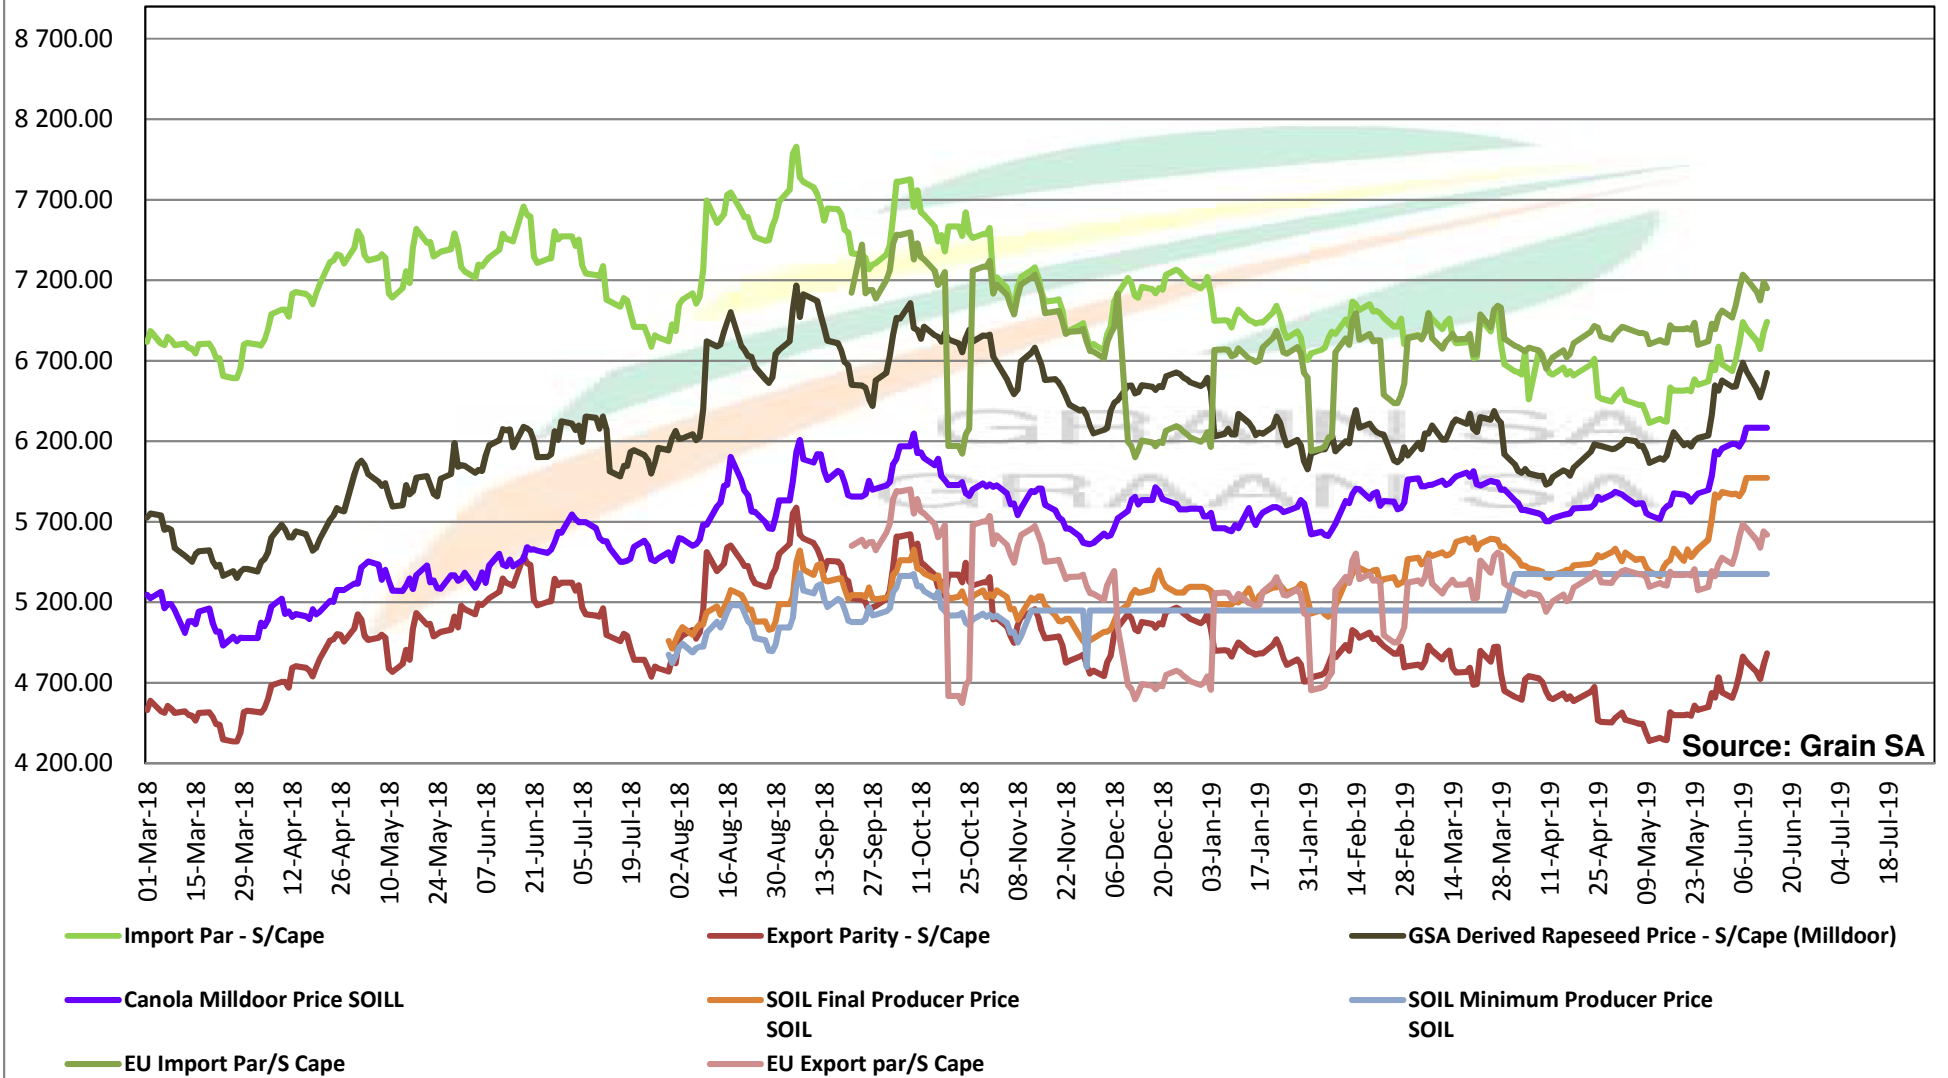

PRICES OF SOYBEAN CRUSHING MARGIN PRYSE VAN SOJABOON PERSMARGE

Source: Grain SA

PRICES OF BRAZILIAN SOYBEAN DELIVERED IN RANDFONTEIN
PRYSE VAN BRASILIAANSE SOJABONE GELEWER IN RANDFONTEIN

Prices of Canola in the South Cape (Swellendam)
 Canolapryse in die Suid-Kaap (Swellendam)

PRICES OF PROCESSED AND GRADED USA CHOICE GRADE GROUNDNUTS (40/50) (RANDFONTEIN)
PRYSE VAN UITGEDOP EN GESORTEERDE VSA KEURGRAAD GRONDBONE MET 'N PITGROOTTE VAN
40/50 pitgrootte (RANDFONTEIN)

PRODUCER PARITY PRICES OF PROCESSED AND GRADED CHOICE GRADE GROUNDNUTS (40/50)
PRODSENTE PARITEITSPRYSE VAN UITGEDOPE EN GESORTEERDE KEURGRAAD GRONDBONE MET
'N PITGROOTTE VAN 40/50