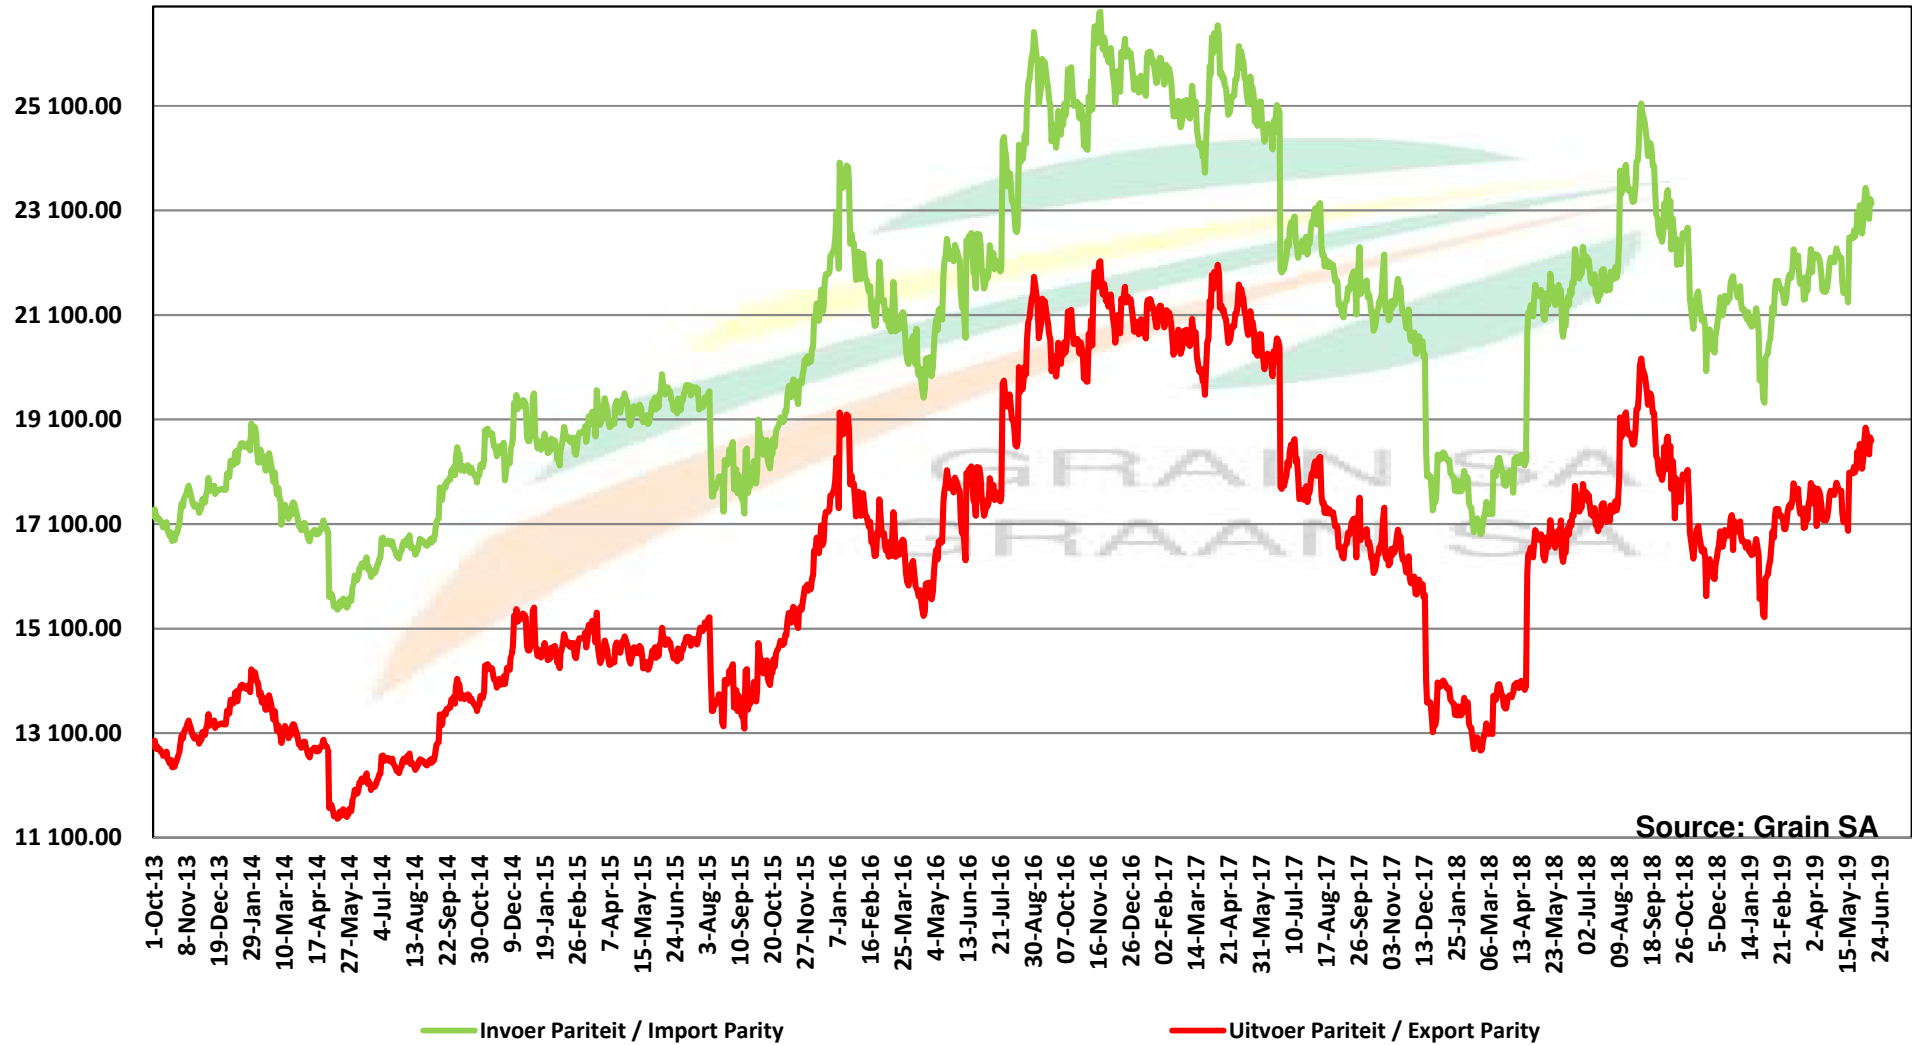

PRICES OF SOYBEAN CRUSHING MARGIN PRYSE VAN SOJABOON PERSMARGE

Source: Grain SA

PRICES OF BRAZILIAN SOYBEAN DELIVERED IN RANDFONTEIN
PRYSE VAN BRASILIAANSE SOJABONE GELEWER IN RANDFONTEIN

Prices of Canola in the South Cape (Swellendam)
 Canolapryse in die Suid-Kaap (Swellendam)

PRICES OF PROCESSED AND GRADED USA CHOICE GRADE GROUNDNUTS (40/50) (RANDFONTEIN)
PRYSE VAN UITGEDOP EN GESORTEERDE VSA KEURGRAAD GRONDBONE MET 'N PITGROOTTE VAN
40/50 pitgrootte (RANDFONTEIN)

PRODUCER PARITY PRICES OF PROCESSED AND GRADED CHOICE GRADE GROUNDNUTS (40/50)
PRODSENTE PARITEITSPRYSE VAN UITGEDOPE EN GESORTEERDE KEURGRAAD GRONDBONE MET
'N PITGROOTTE VAN 40/50