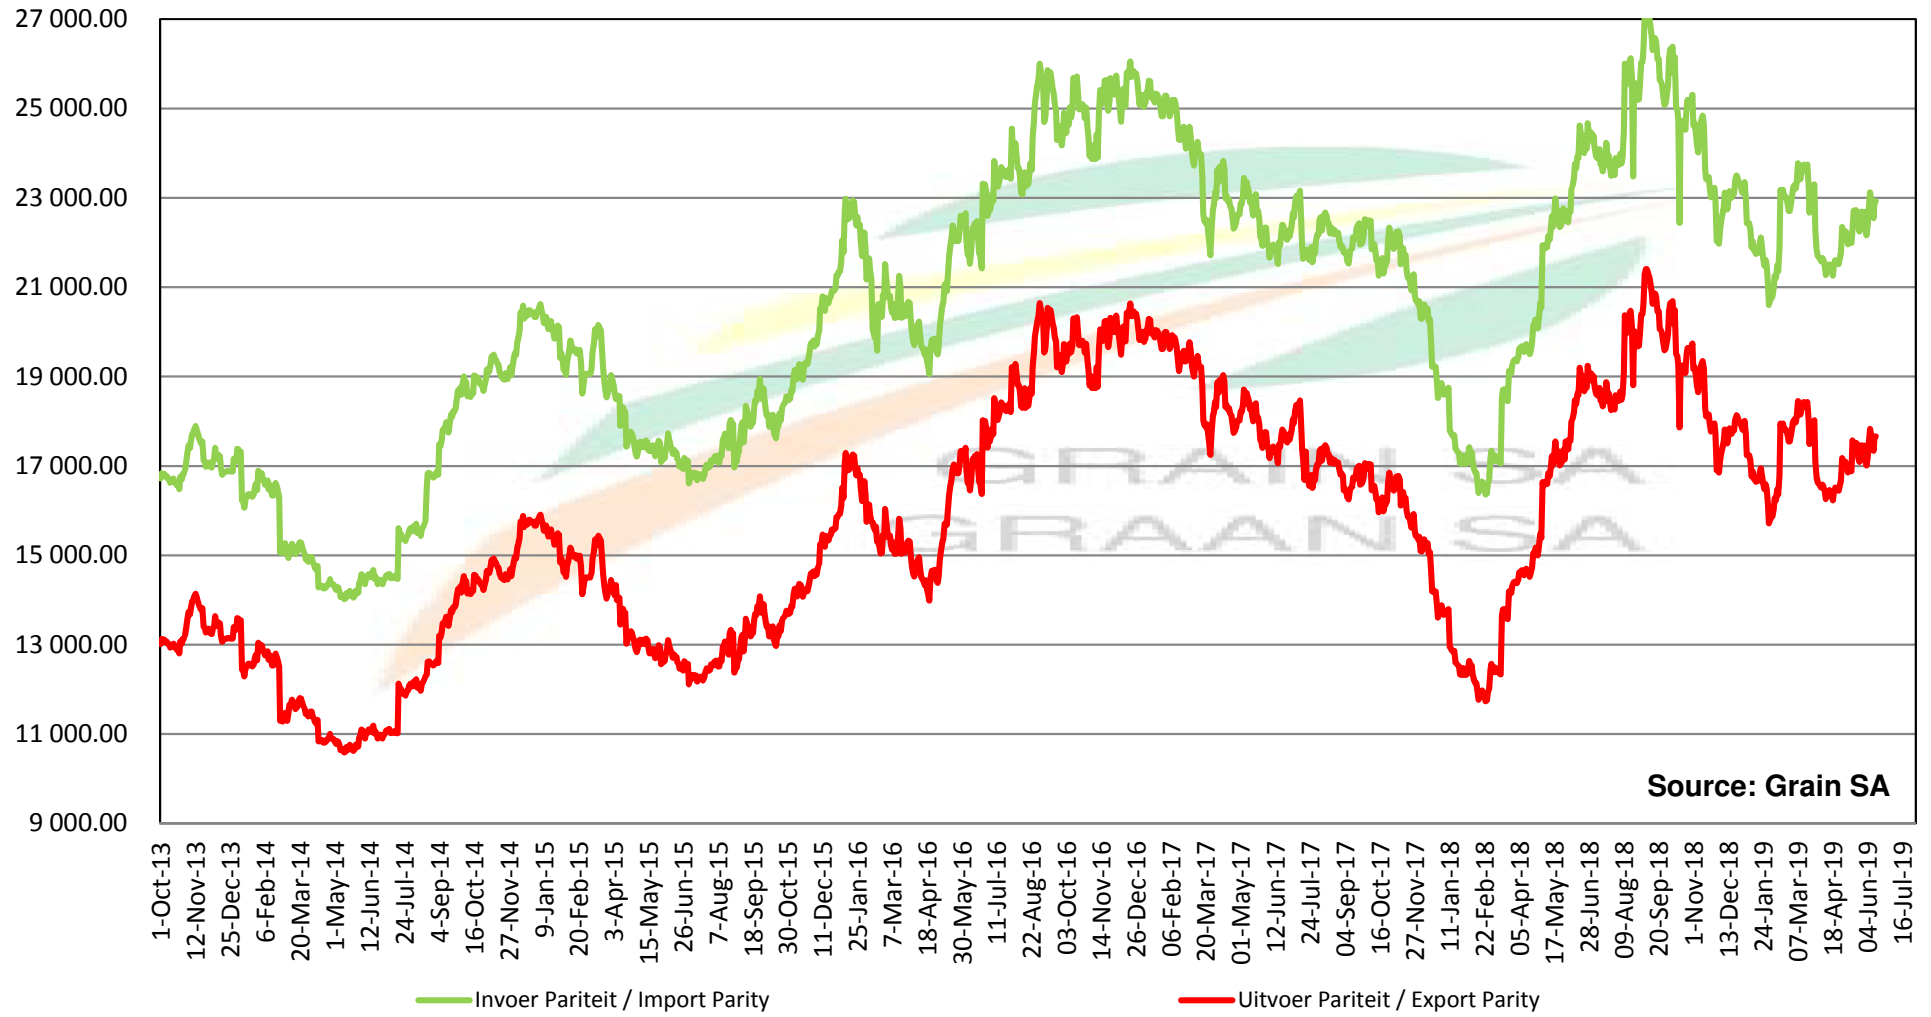

PRICES OF PROCESSED AND GRADED USA CHOICE GRADE GROUNDNUTS (40/50) (RANDFONTEIN)
PRYSE VAN UITGEDOP EN GESORTEERDE VSA KEURGRAAD GRONDBONE MET 'N PITGROOTTE VAN
40/50 pitgrootte (RANDFONTEIN)

PRODUCER PARITY PRICES OF PROCESSED AND GRADED CHOICE GRADE GROUNDNUTS (40/50)
PRODSENTE PARITEITSPRYSE VAN UITGEDOPE EN GESORTEERDE KEURGRAAD GRONDBONE MET
'N PITGROOTTE VAN 40/50

Source: Grain SA

PRICES OF PROCESSED AND GRADED ARGENTINEAN CHOICE GRADE GROUNDNUTS (40/50) (RANDFONTEIN)
 PRYSE VAN UITGEDOP EN GESORTEERDE ARGENTYNSKE KEURGRAADGRONDBONE MET 'N PITGROOTTE VAN
 40/50 (RANDFONTEIN)