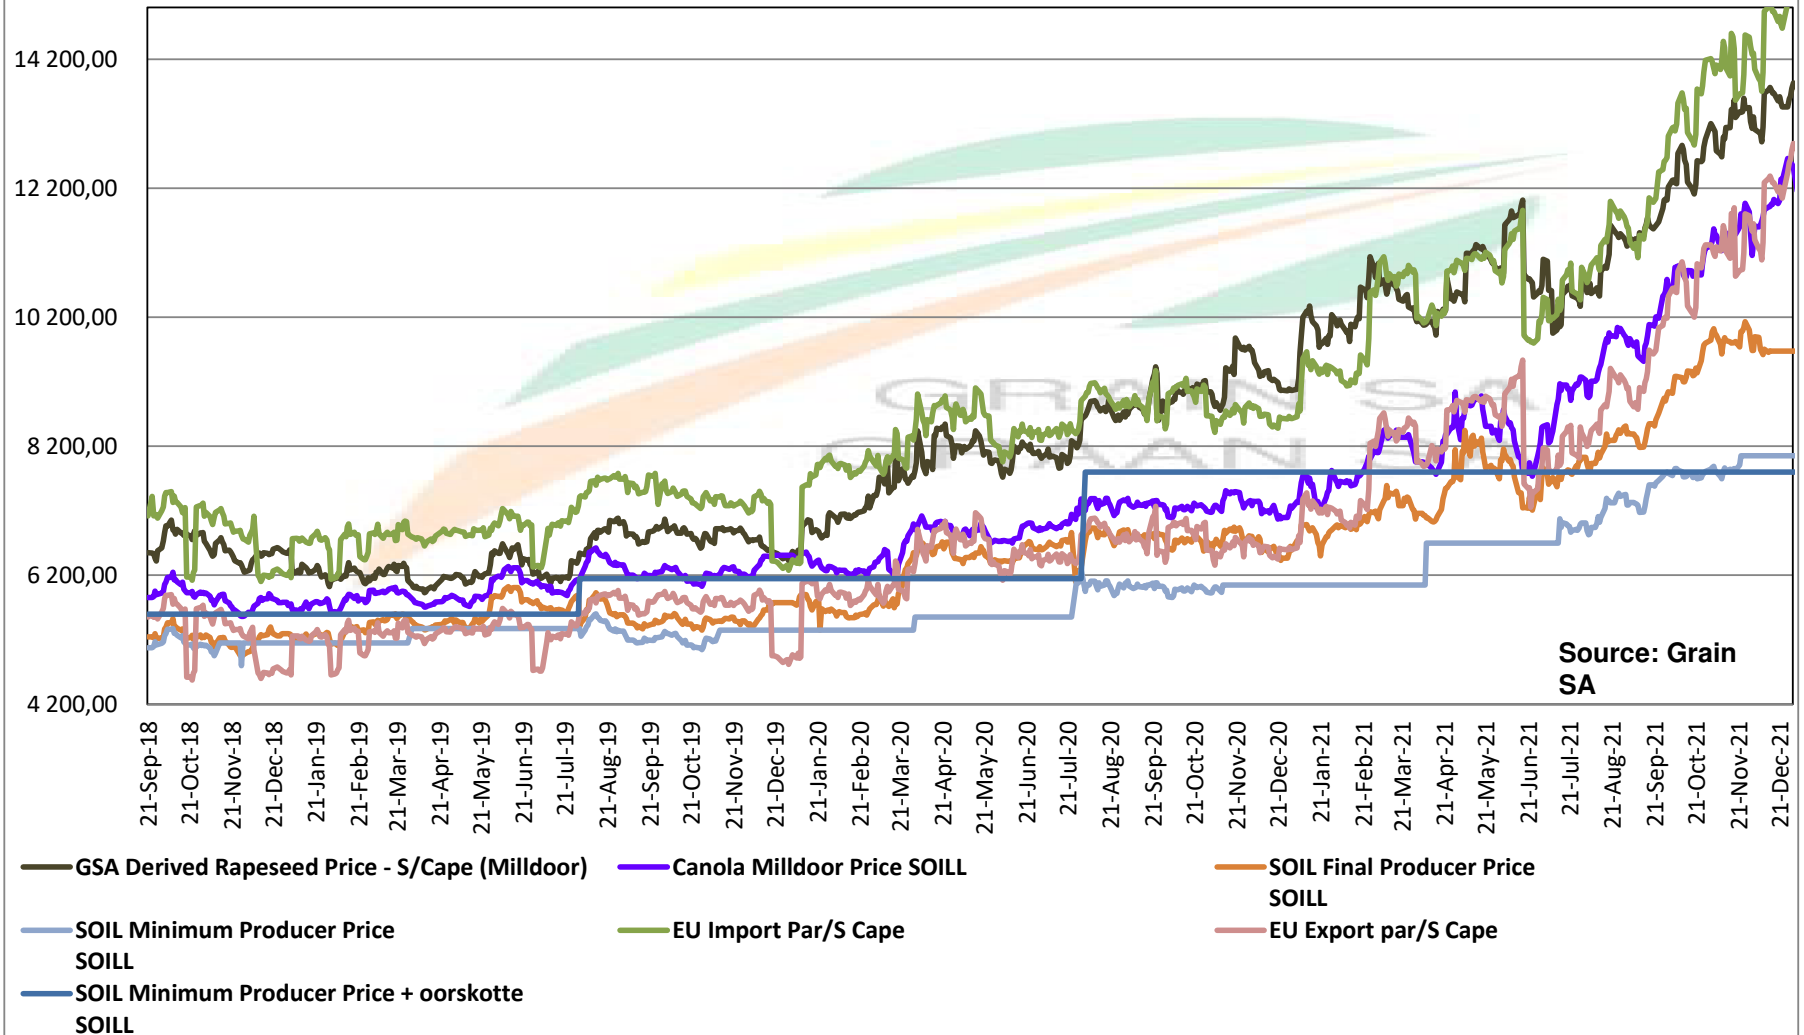

PRICES OF DERIVED SOYBEAN DELIVERED IN RANDFONTEIN PRYSE VAN AFGELEIDE SOJABONE GELEWER IN RANDFONTEIN

PRICES OF SOYBEAN CRUSHING MARGIN PRYSE VAN SOJABOON PERSMARGE

PRICES OF BRAZILIAN SOYBEAN DELIVERED IN RANDFONTEIN PRYSE VAN BRASILIAANSE SOJABONE GELEWER IN RANDFONTEIN

Prices of Canola in the South Cape (Swellendam)
 Canolapryse in die Suid-Kaap (Swellendam)

PRICES OF PROCESSED AND GRADED USA CHOICE GRADE GROUNDNUTS (40/50) (RANDFONTEIN)
 PRYSE VAN UITGEDOP EN GESORTEERDE VSA KEURGRAAD GRONDBONE MET 'N PITGROOTTE VAN 40/50
 pitgrootte (RANDFONTEIN)

PRODUCER PARITY PRICES OF PROCESSED AND GRADED CHOICE GRADE GROUNDNUTS (40/50)
PRODSENTE PARITEITSPRYSE VAN UITGEDOPTE EN GESORTEERDE KEURGRAAD GRONDBONE MET
'N PITGROOTTE VAN 40/50

PRICES OF PROCESSED AND GRADED ARGENTINEAN CHOICE GRADE GROUNDNUTS (40/50) (RANDFONTEIN)
 PRYSE VAN UITGEDOP EN GESORTEERDE ARGENTYNSKE KEURGRAADGRONDBONE MET 'N PITGROOTTE VAN
 40/50 (RANDFONTEIN)