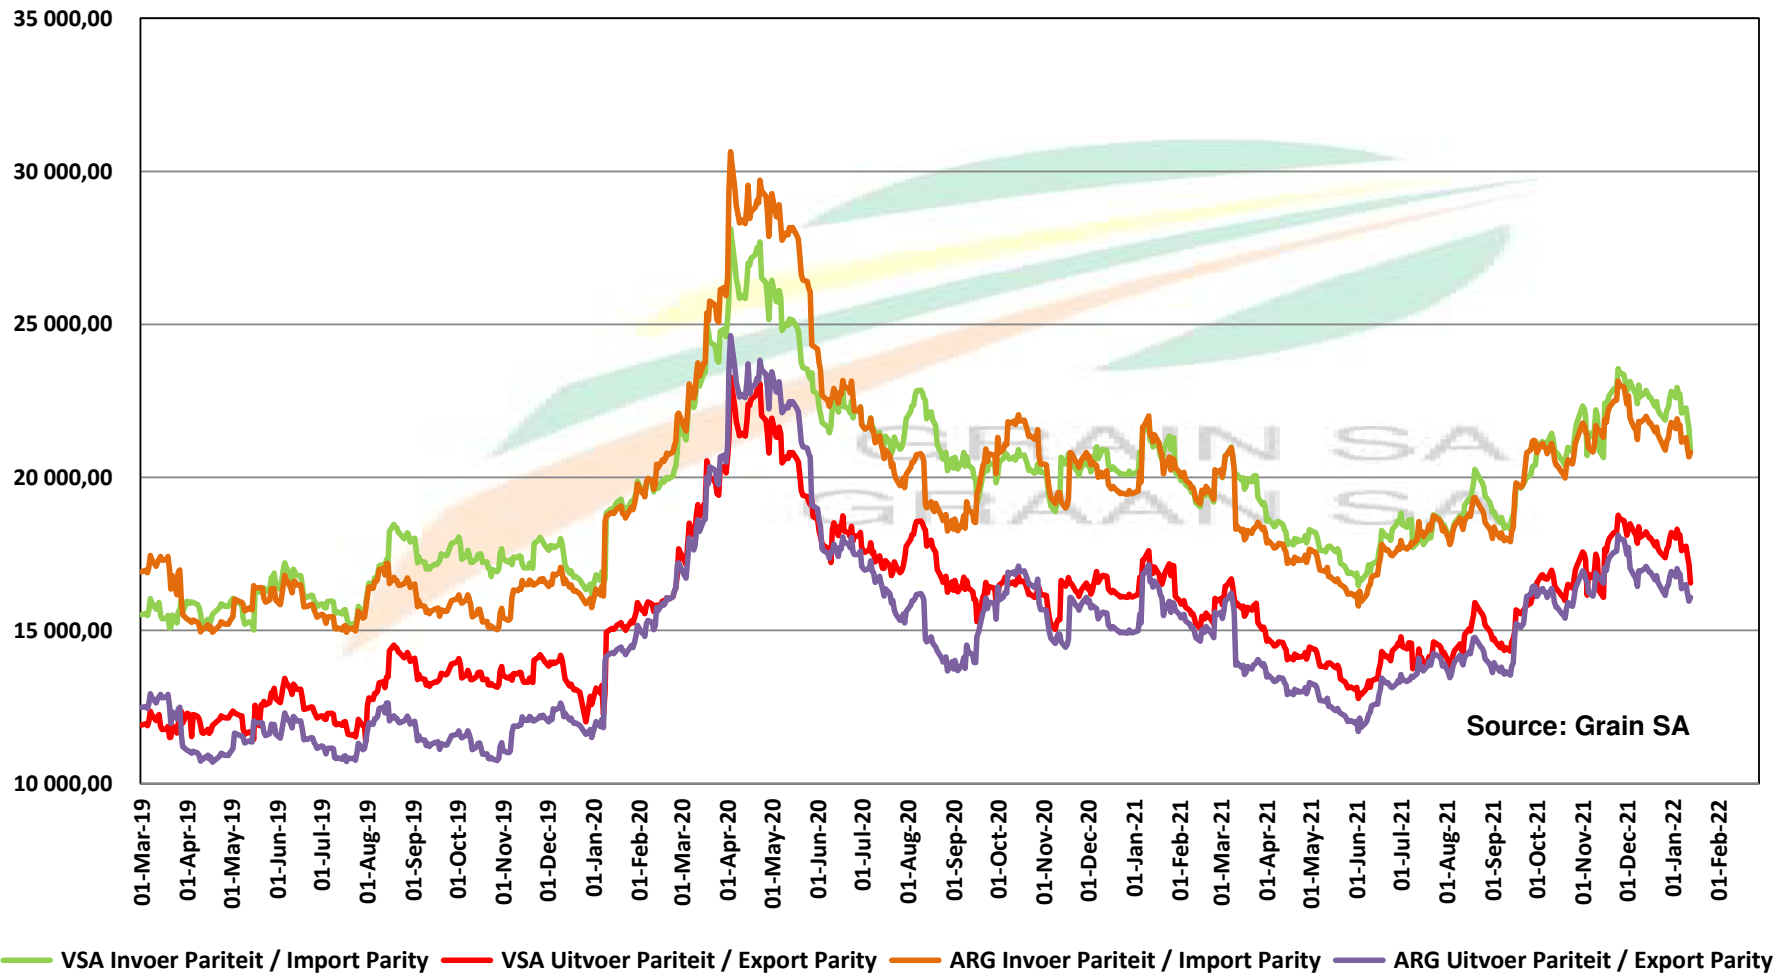

PRODUCER PARITY PRICES OF PROCESSED AND GRADED CHOICE GRADE GROUNDNUTS (40/50)
PRODSENTE PARITEITSPRYSE VAN UITGEDOPTE EN GESORTEERDE KEURGRAAD GRONDBONE MET
'N PITGROOTTE VAN 40/50