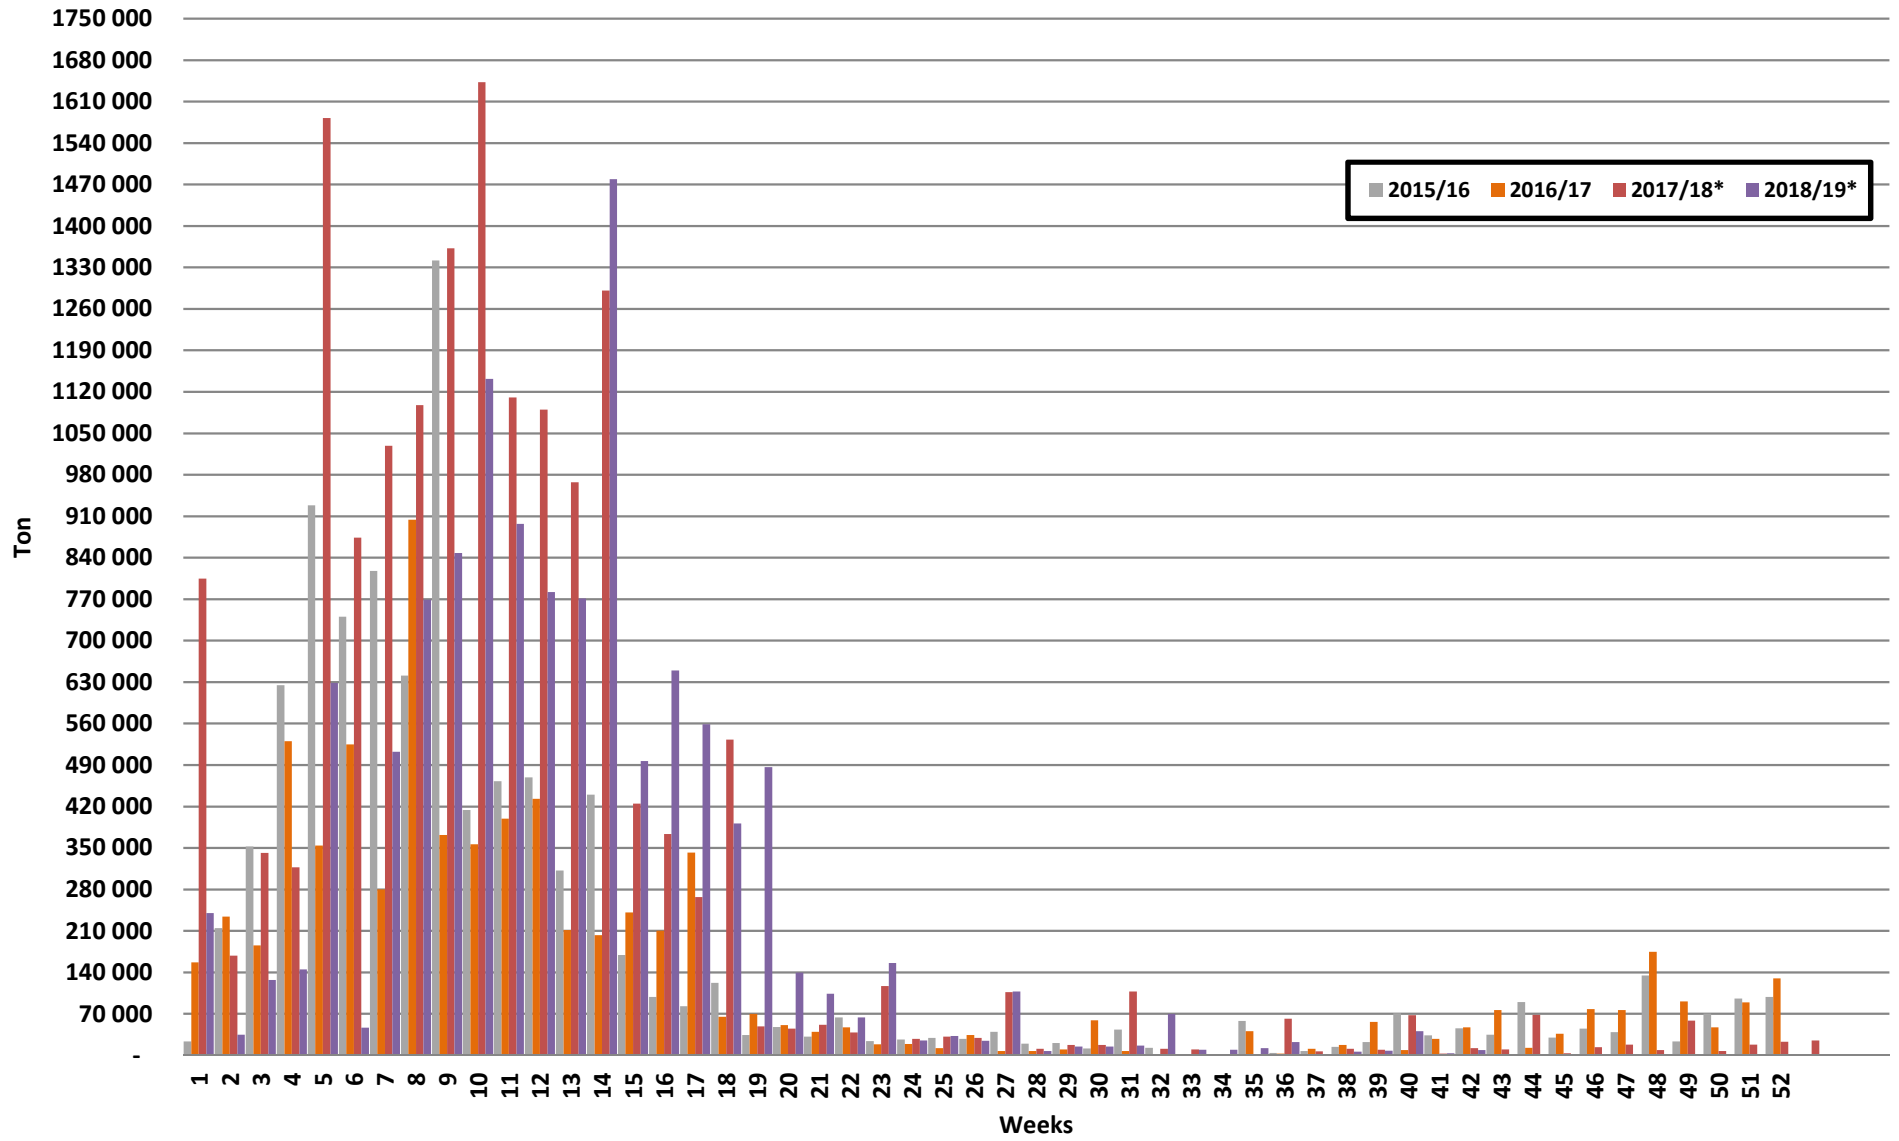

White Maize: Weekly producer deliveries

Yellow Maize: Weekly producer deliveries

Weeklikse mielielewerings (Bemarkingsjaar: Mei tot April 2017/18)

Weeklikse totale miellelewering (Bemarkingsjaar: Mei tot April)

Weeklikse kumulatiewe mielielewerings (Bemarkingsjaar: Mei tot April)

Total YTD maize deliveries for the 2018/19 season vs previous season's