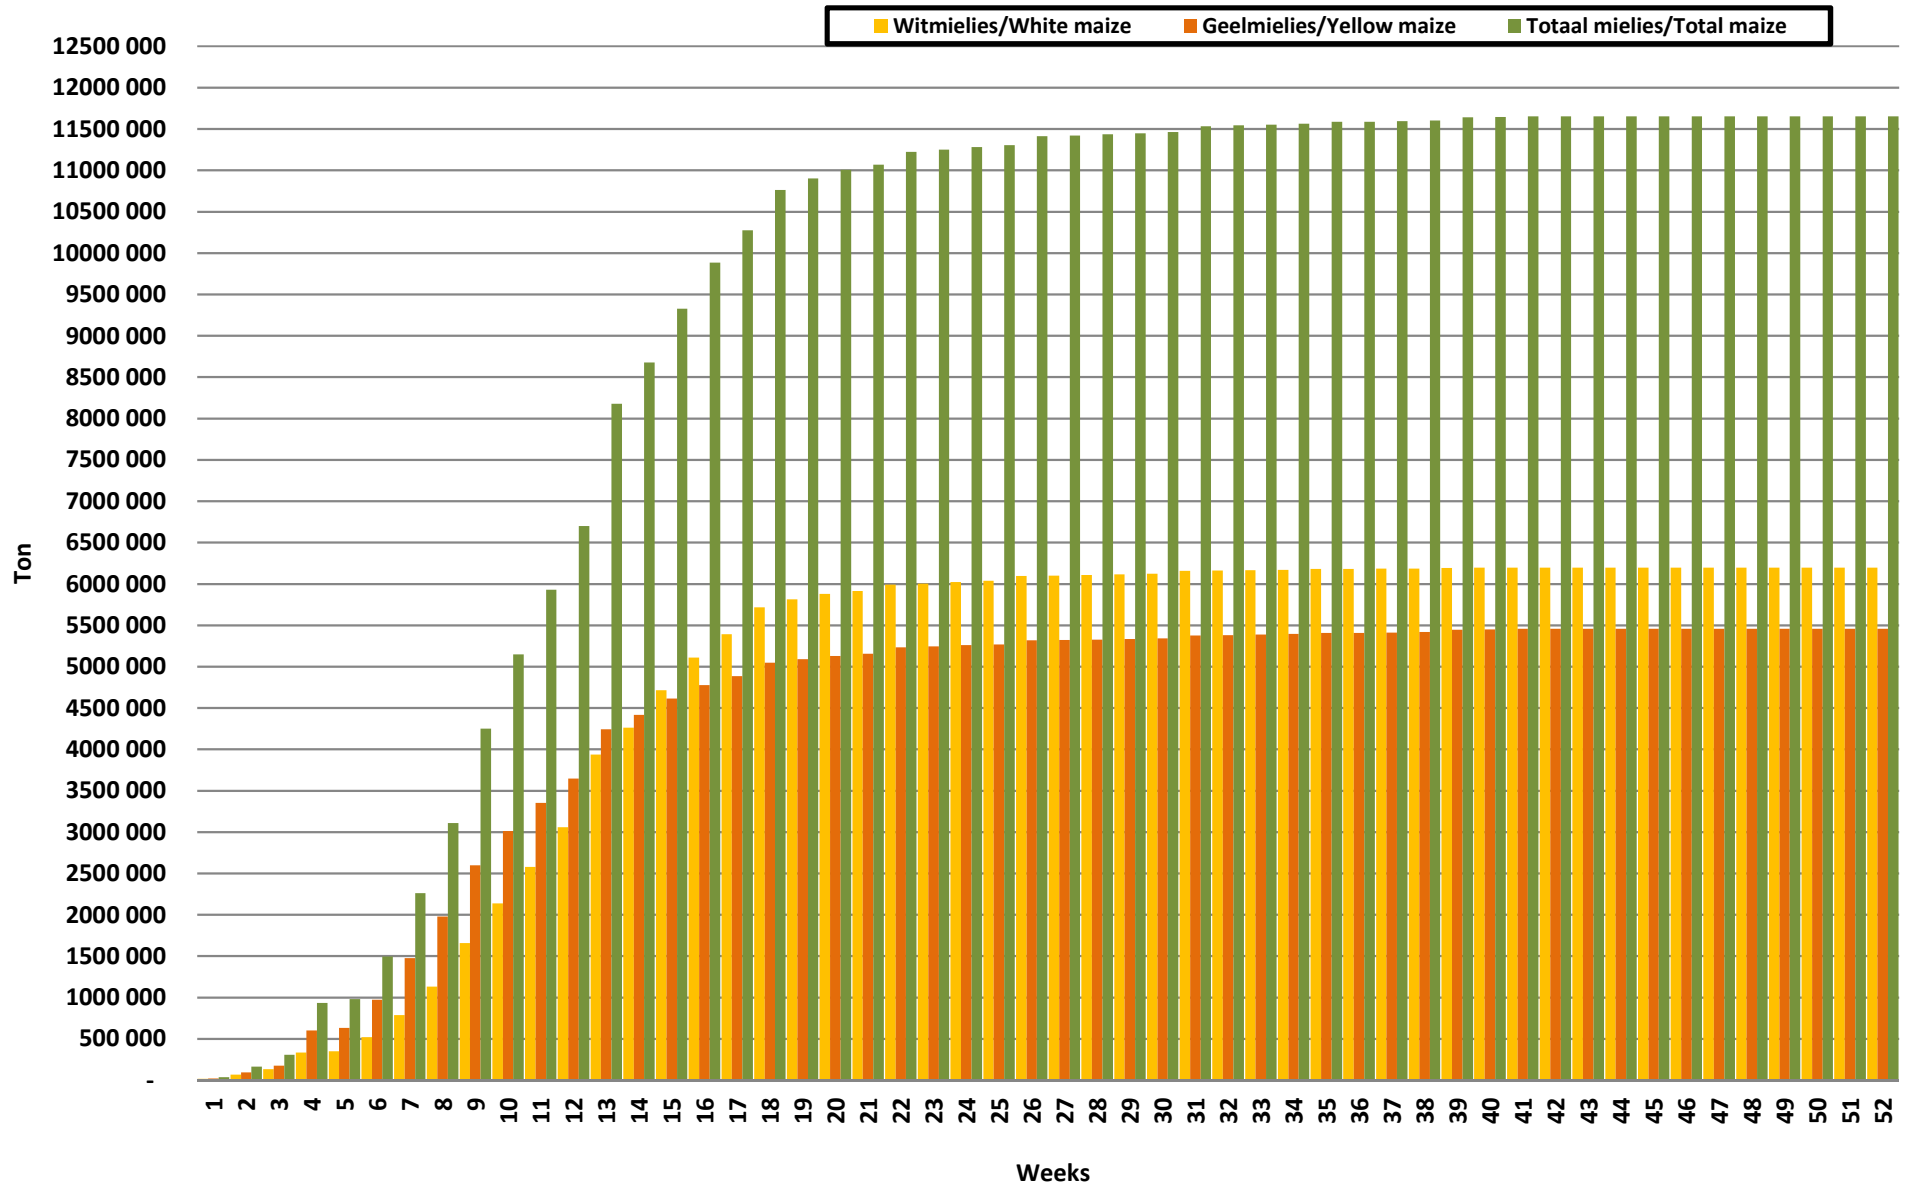

White Maize: Weekly producer deliveries

Yellow Maize: Weekly producer deliveries

Weeklikse mielielewerings (Bemarkingsjaar: Mei tot April 2017/18)

Weeklikse totale miellelewering (Bemarkingsjaar: Mei tot April)

Weeklikse kumulatiewe mielielewerings (Bemarkingsjaar: Mei tot April)

Total YTD maize deliveries for the 2018/19 season vs previous season's