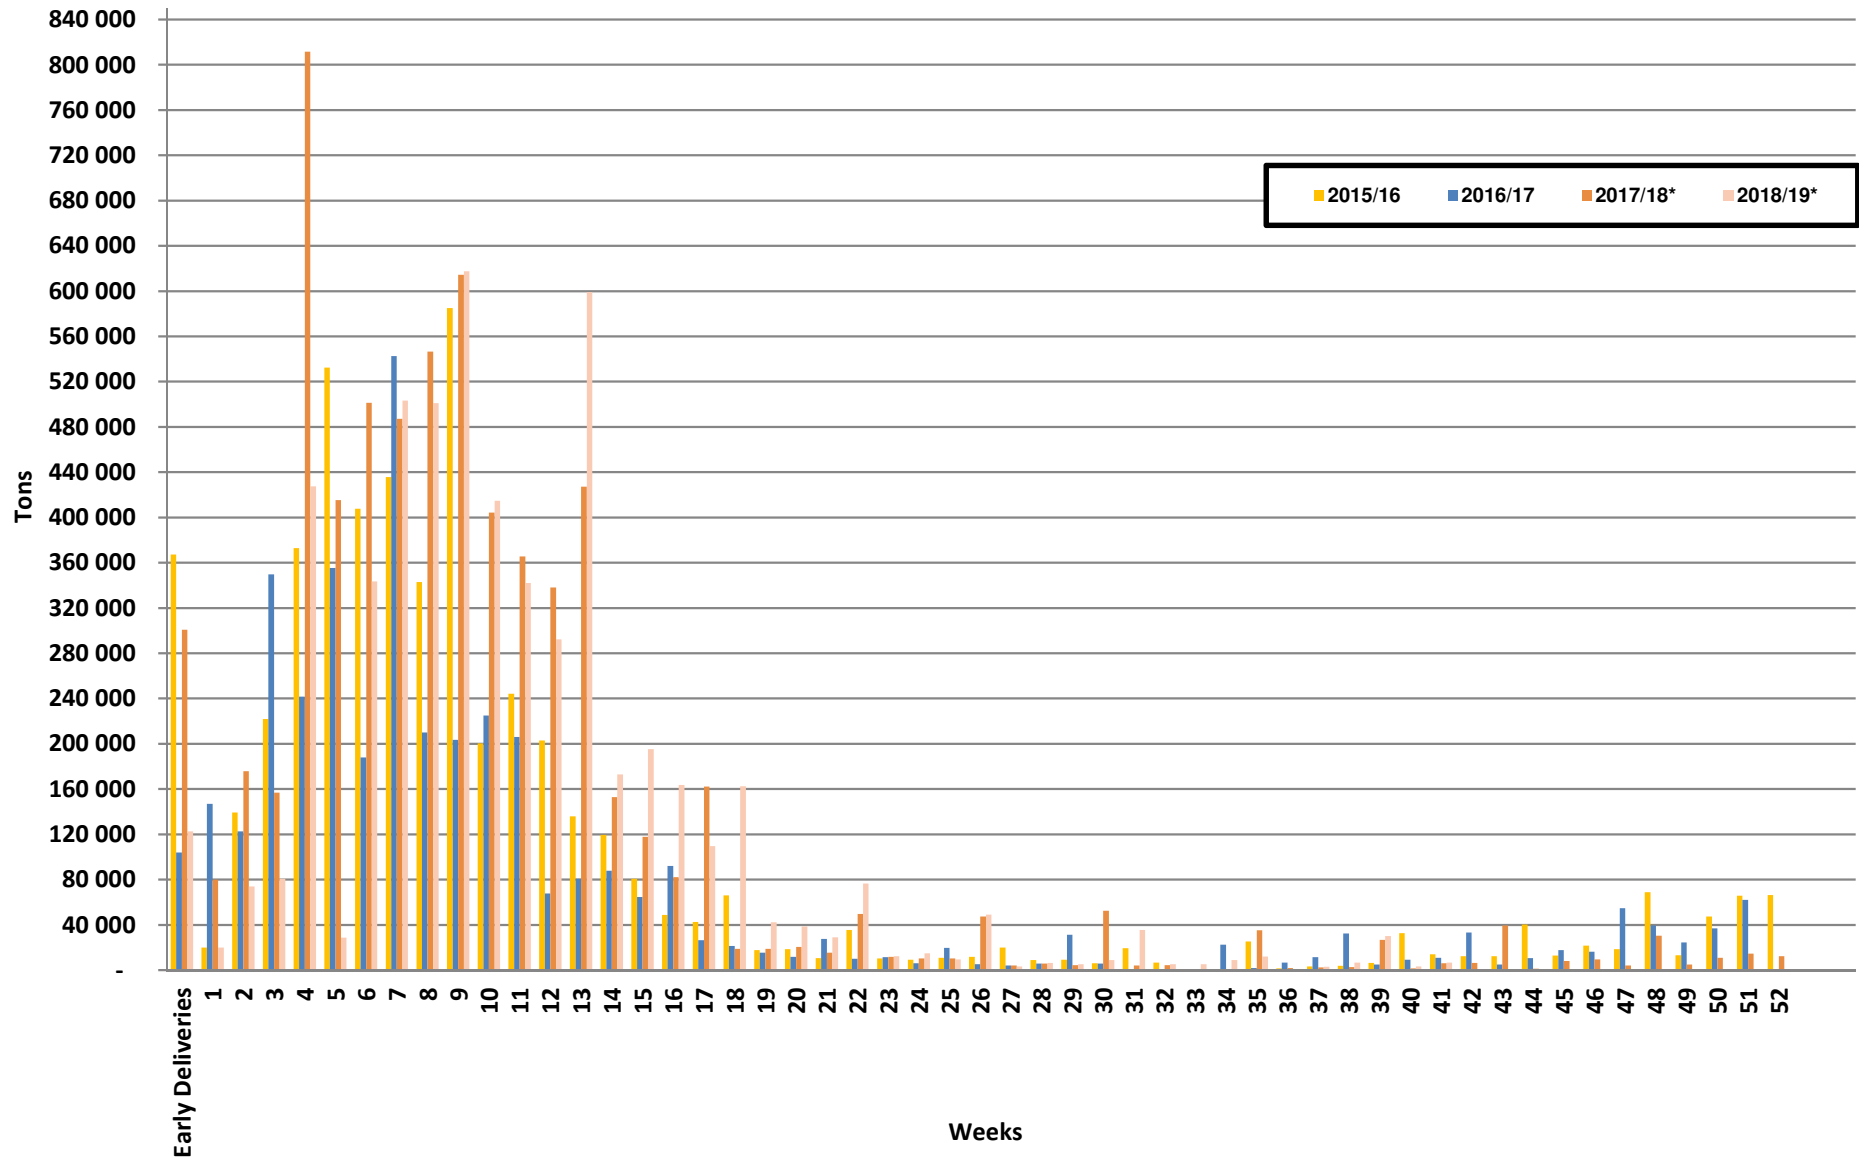

White Maize: Weekly producer deliveries

Yellow Maize: Weekly producer deliveries

Weeklikse mielielewerings (Bemarkingsjaar: Mei tot April 2017/18)

Weeklikse totale miellelewering (Bemarkingsjaar: Mei tot April)

Weeklikse kumulatiewe mielielewerings (Bemarkingsjaar: Mei tot April)

Total YTD maize deliveries for the 2018/19 season vs previous season's