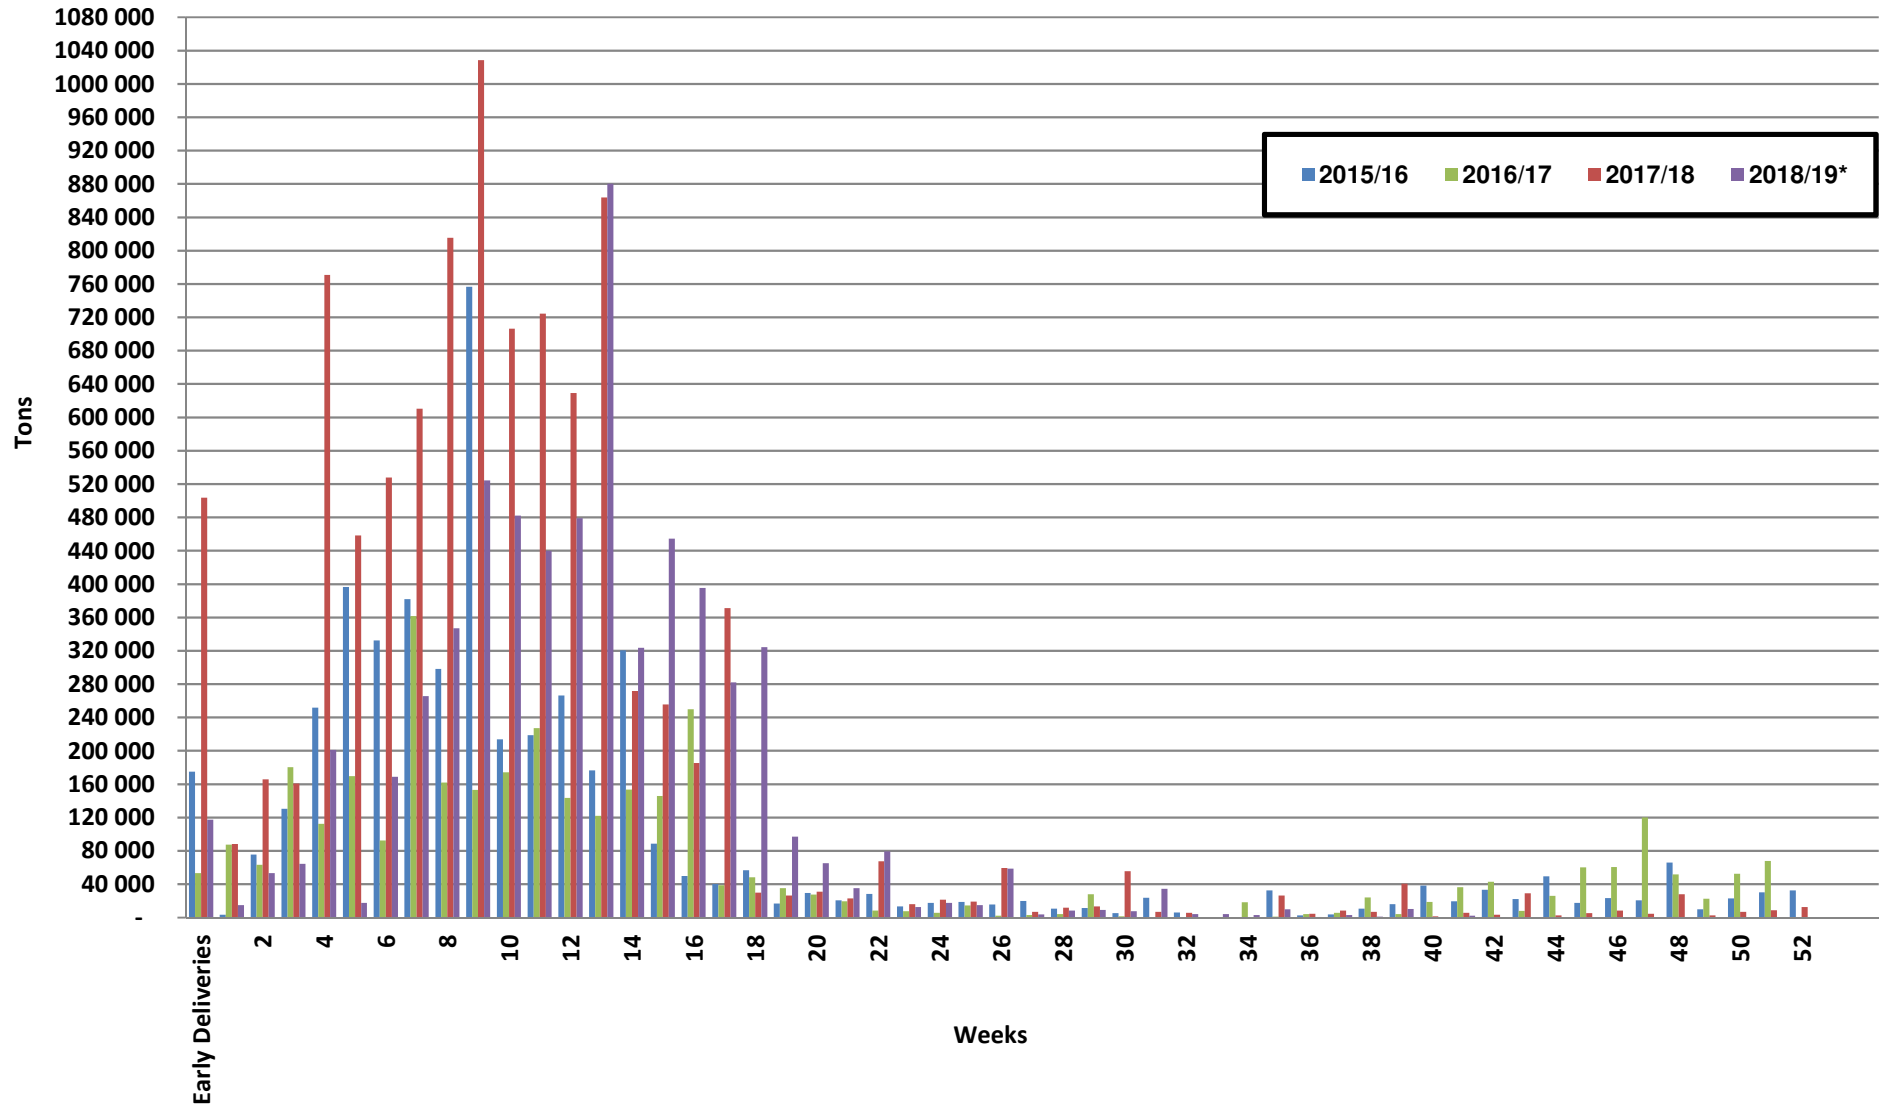

White Maize: Weekly producer deliveries

Yellow Maize: Weekly producer deliveries

Weeklikse mielielewerings (Bemarkingsjaar: Mei tot April 2017/18)

Weeklikse totale miellelewering (Bemarkingsjaar: Mei tot April)

Weeklikse kumulatiewe mielielewerings (Bemarkingsjaar: Mei tot April)

Total YTD maize deliveries for the 2018/19 season vs previous season's