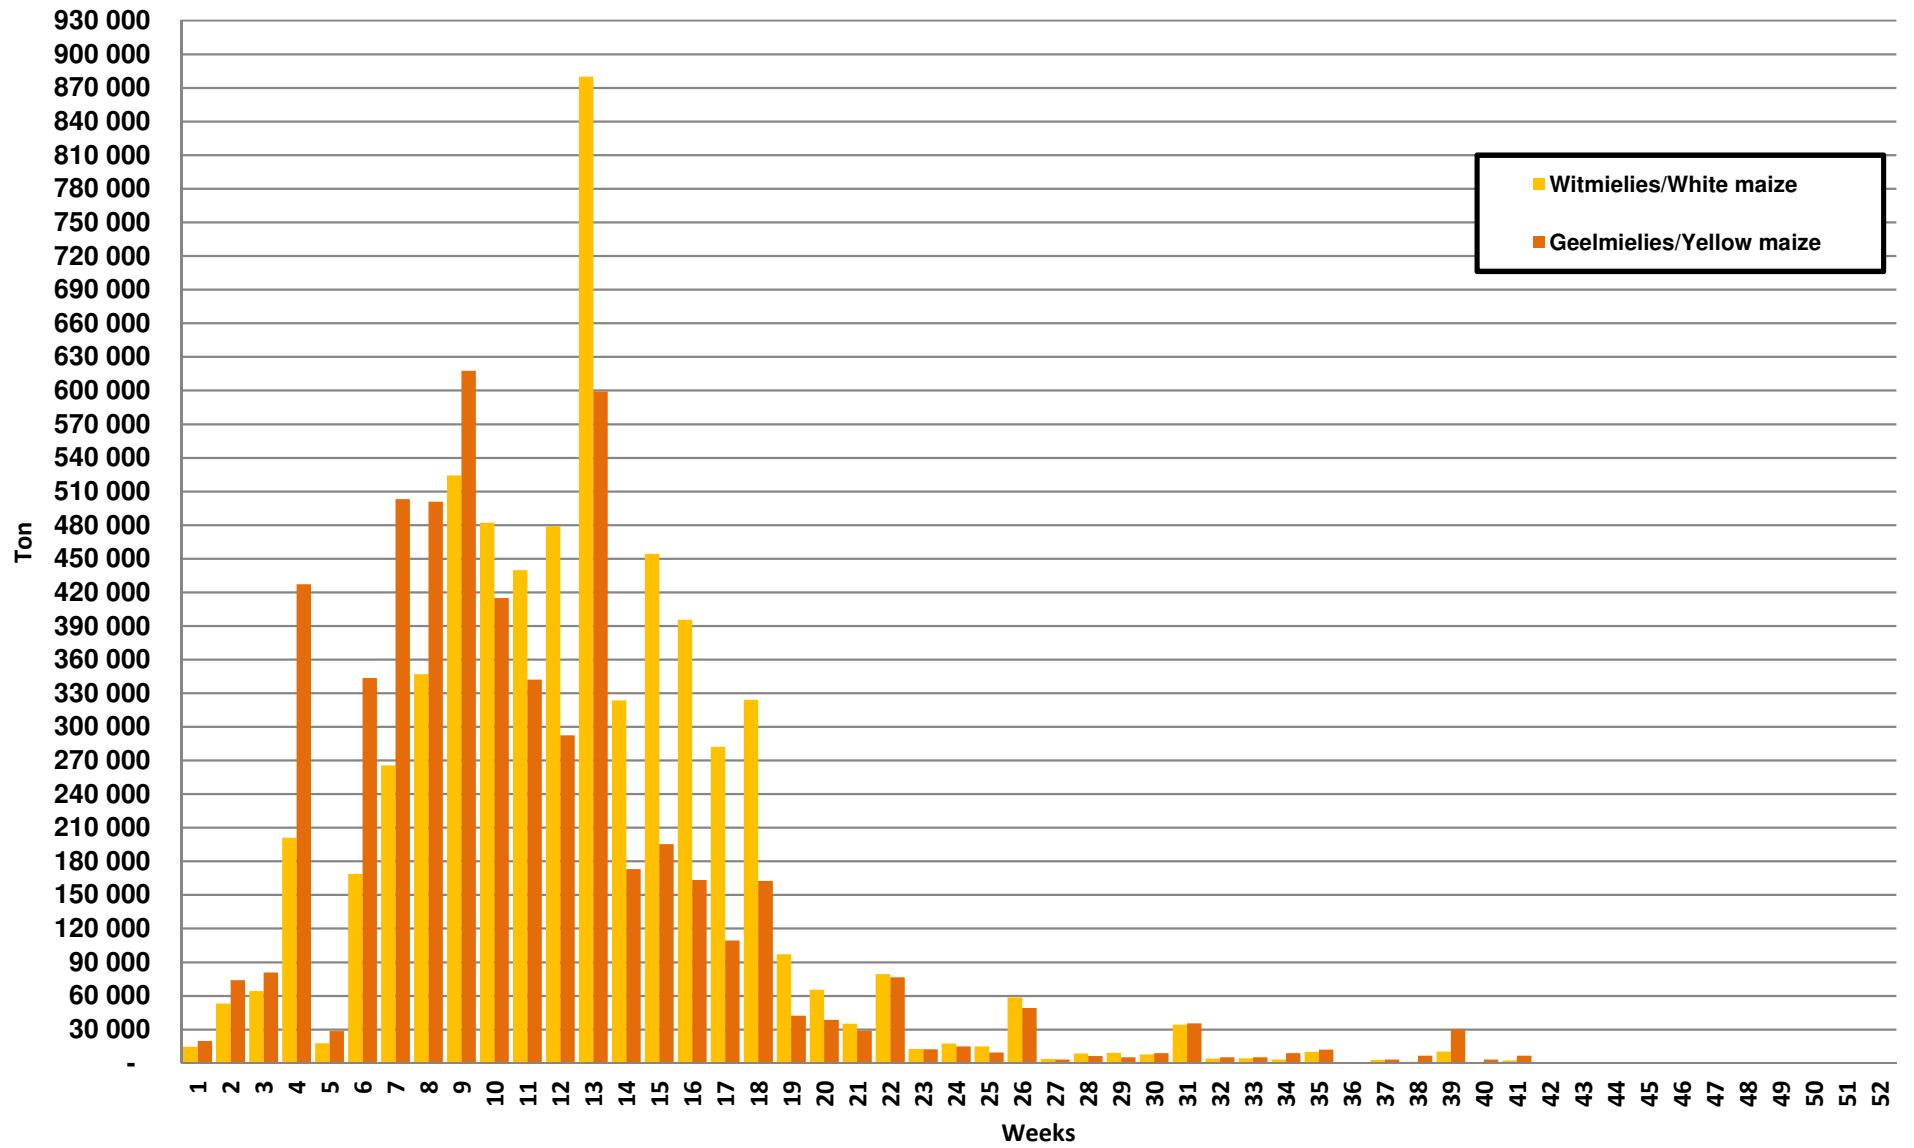

White Maize: Weekly producer deliveries

Yellow Maize: Weekly producer deliveries

Weeklikse mielielewerings (Bemarkingsjaar: Mei tot April 2017/18)

Weeklikse totale miellelewering (Bemarkingsjaar: Mei tot April)

Weeklikse kumulatiewe mielielewerings (Bemarkingsjaar: Mei tot April)

Total YTD maize deliveries for the 2018/19 season vs previous season's