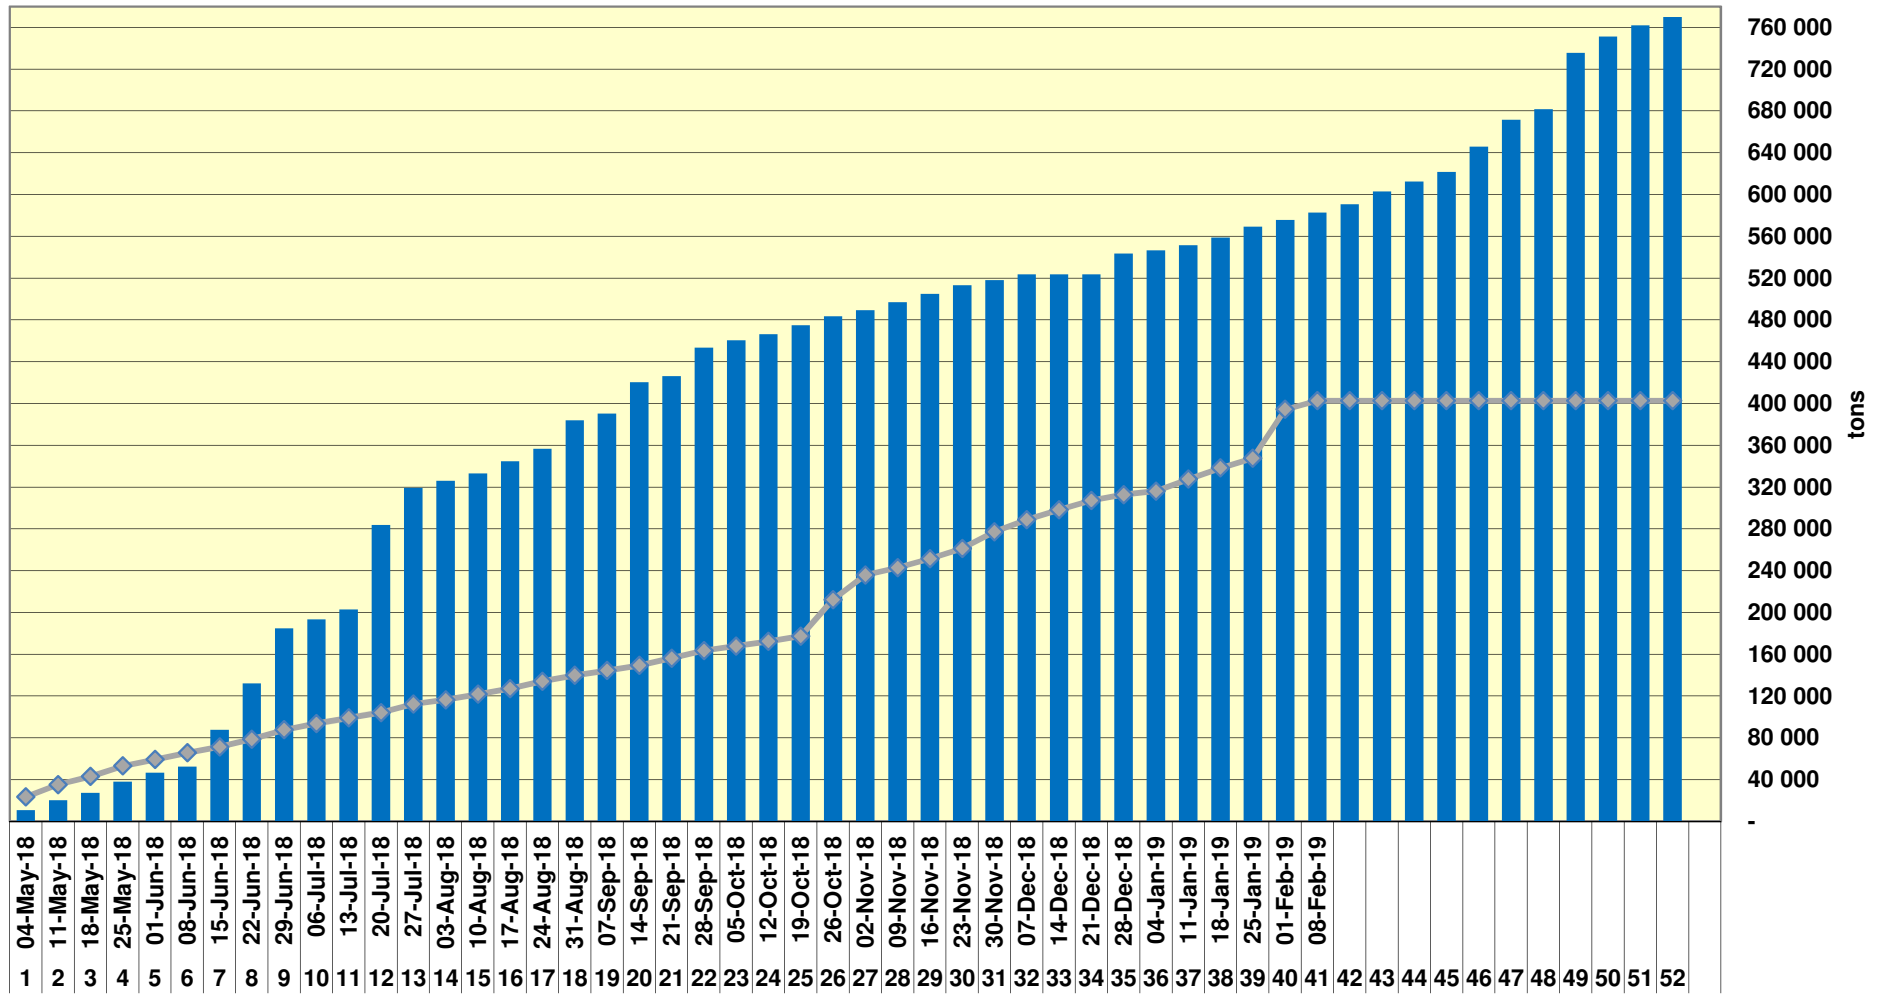

Cumulative Exports of White Maize for 2018/19

■ SAGIS: WEEKLIJKE INVOERE EN UITVOERE 2017/18 Bemerkingsseizoen

◆ SAGIS: WEEKLIJKE INVOERE EN UITVOERE 2018/19 Bemerkingsseizoen