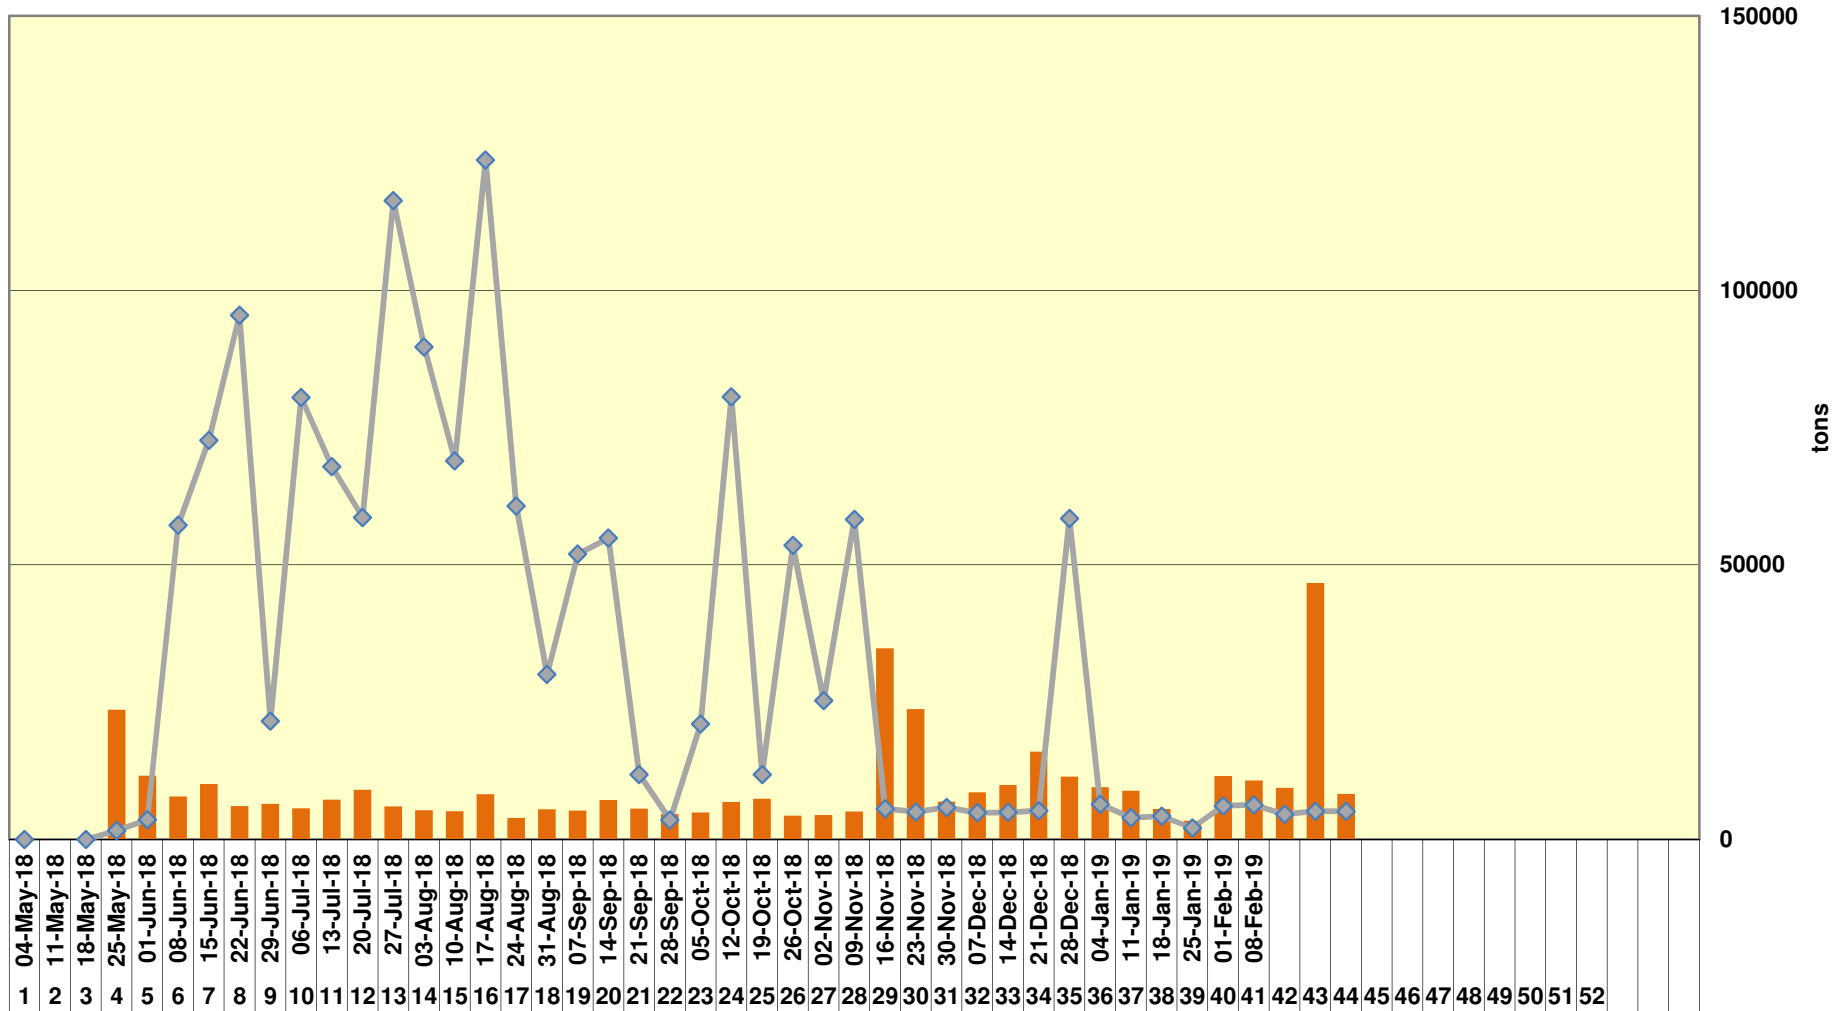

Cumulative Exports of Yellow Maize for 2017/18