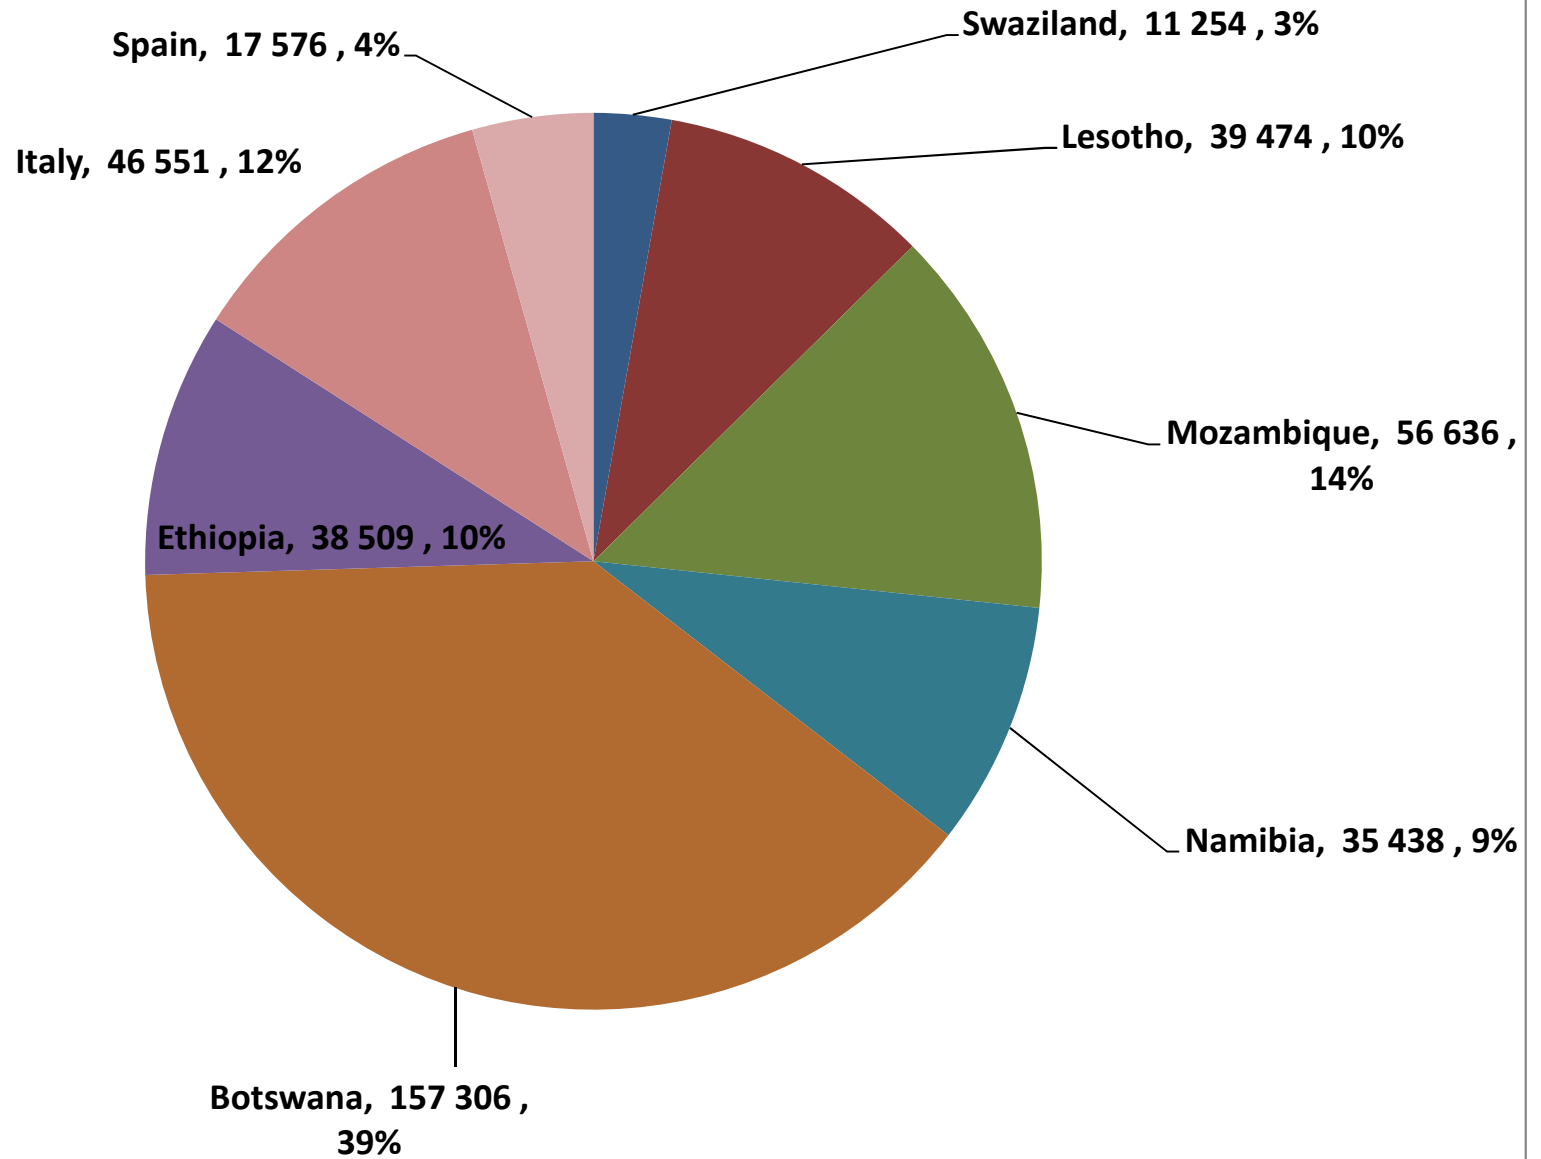

**Yellow Maize Exports for 2018/19 (ton, %)**

### White Maize Exports for 2017/18 (ton, %)

### Cumulative Exports of Yellow Maize for 2017/18

■ SAGIS: WEEKLIJSE INVOERE EN UITVOERE 2018/19 Bemerkingspunten

◆ SAGIS: WEEKLIJSE INVOERE EN UITVOERE 2017/18 Bemerkingspunten