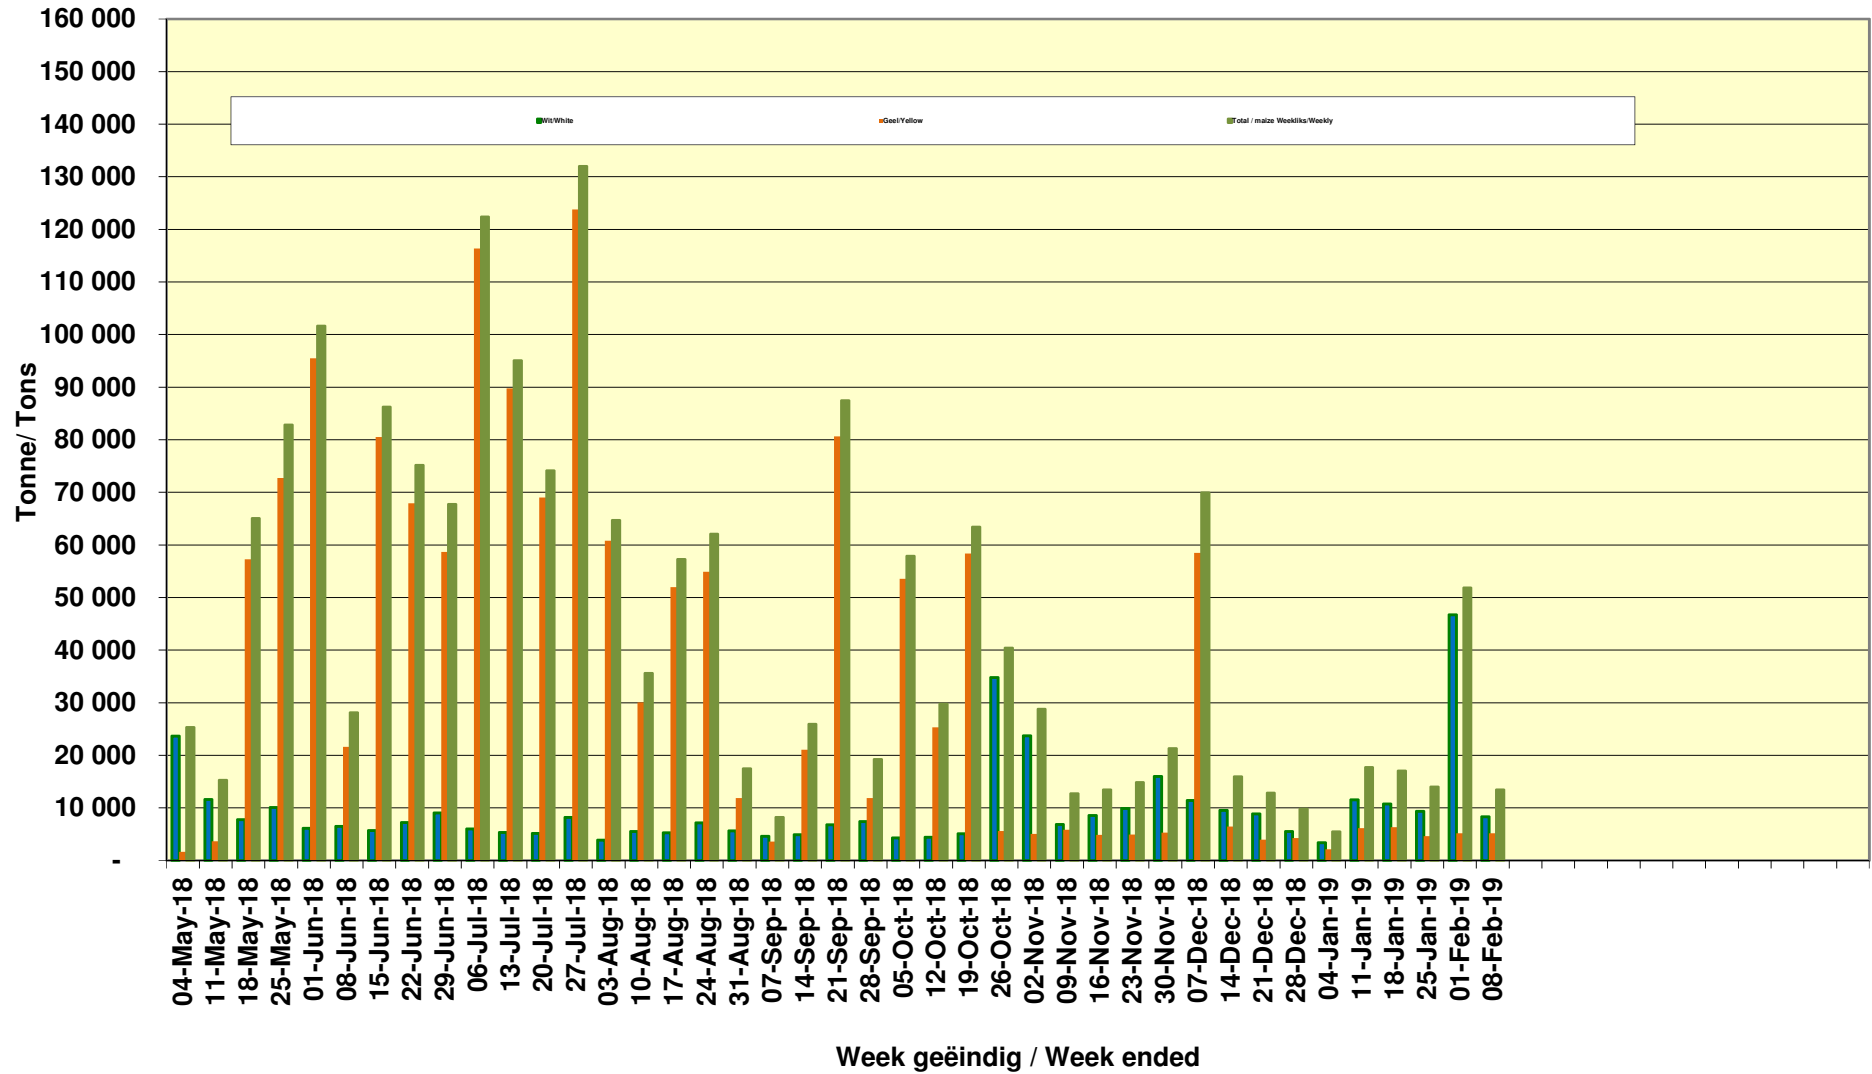

RSA Weeklikse mielie-uitvoere RSA Weekly maize exports