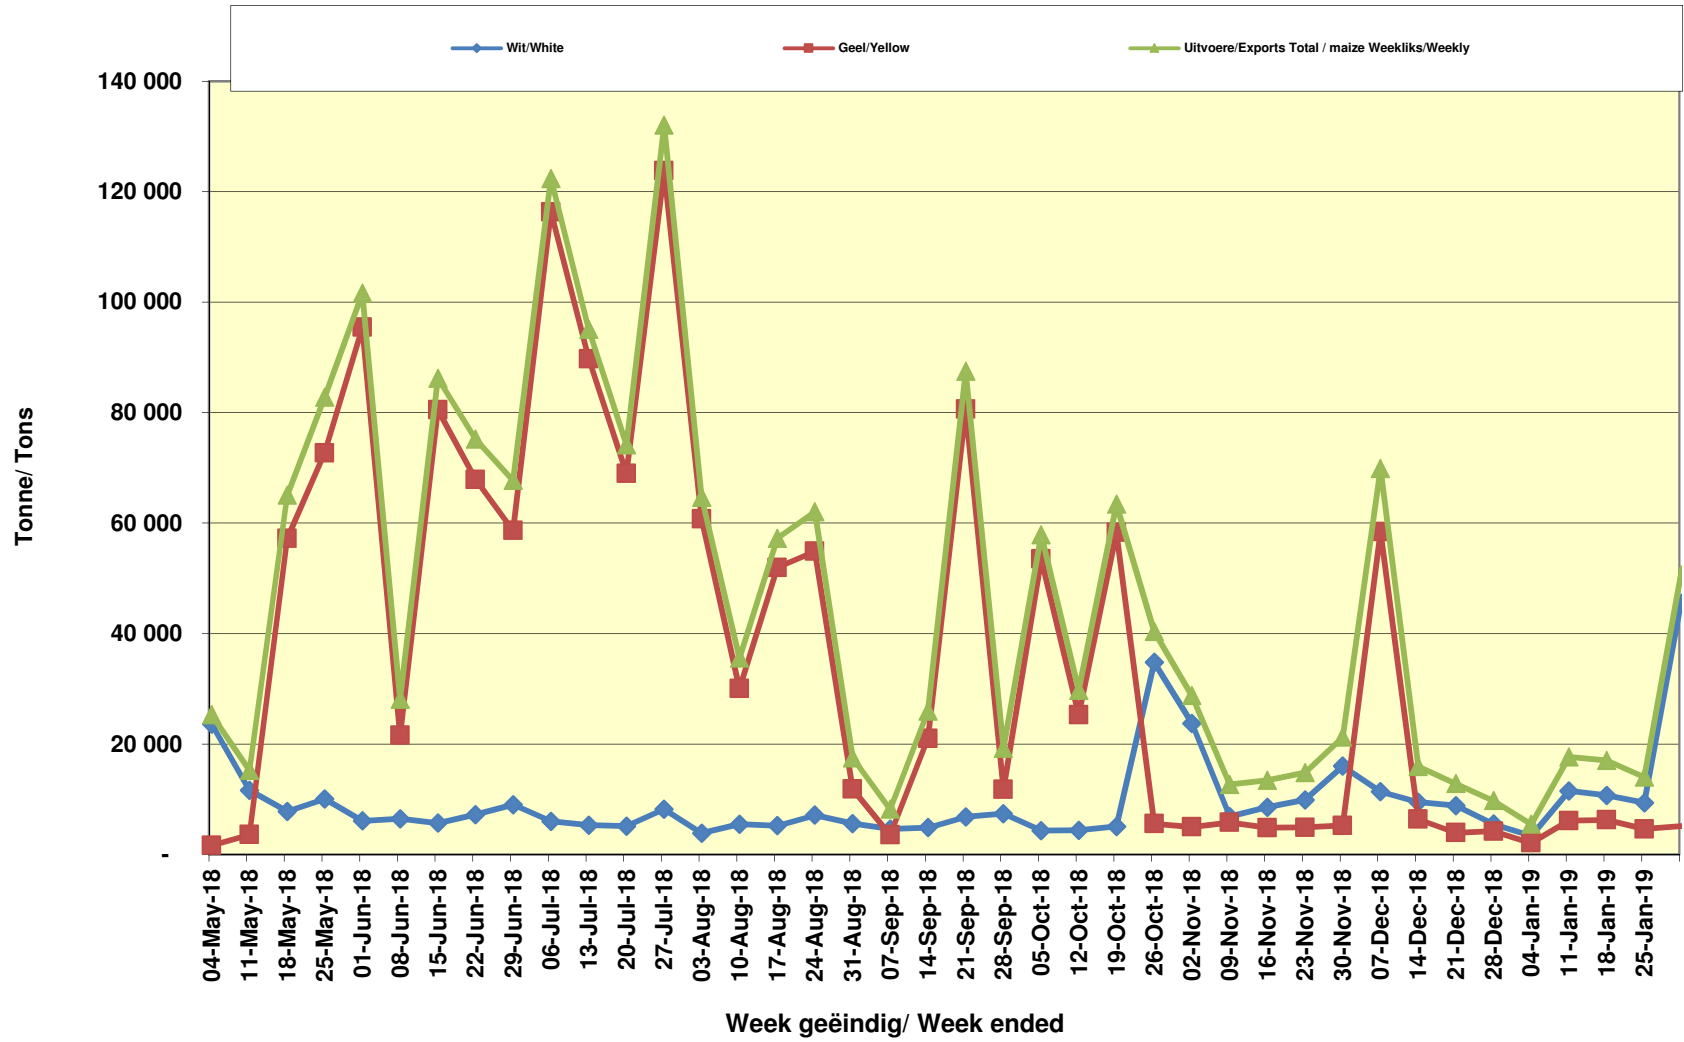

Cumulative Exports of Maize 2018/19 Bemarkingseisoen/ Marketing season