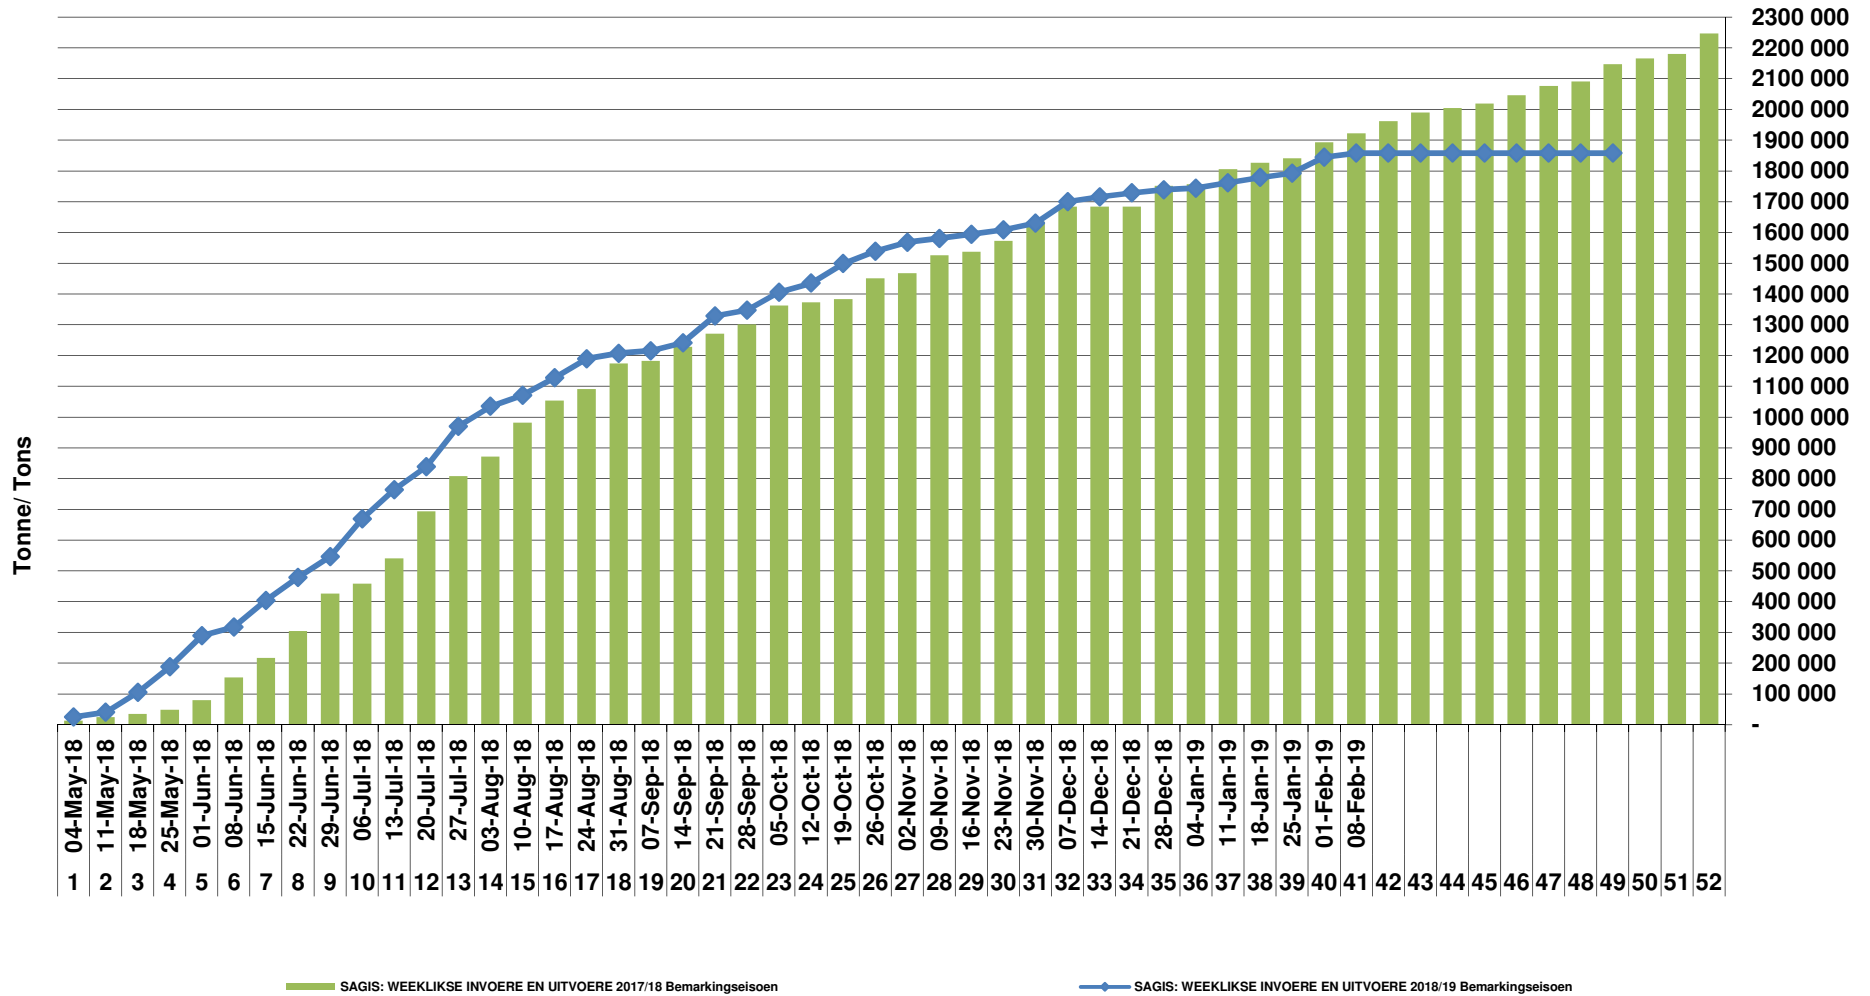

Cumulative Exports of Maize for 2017/18