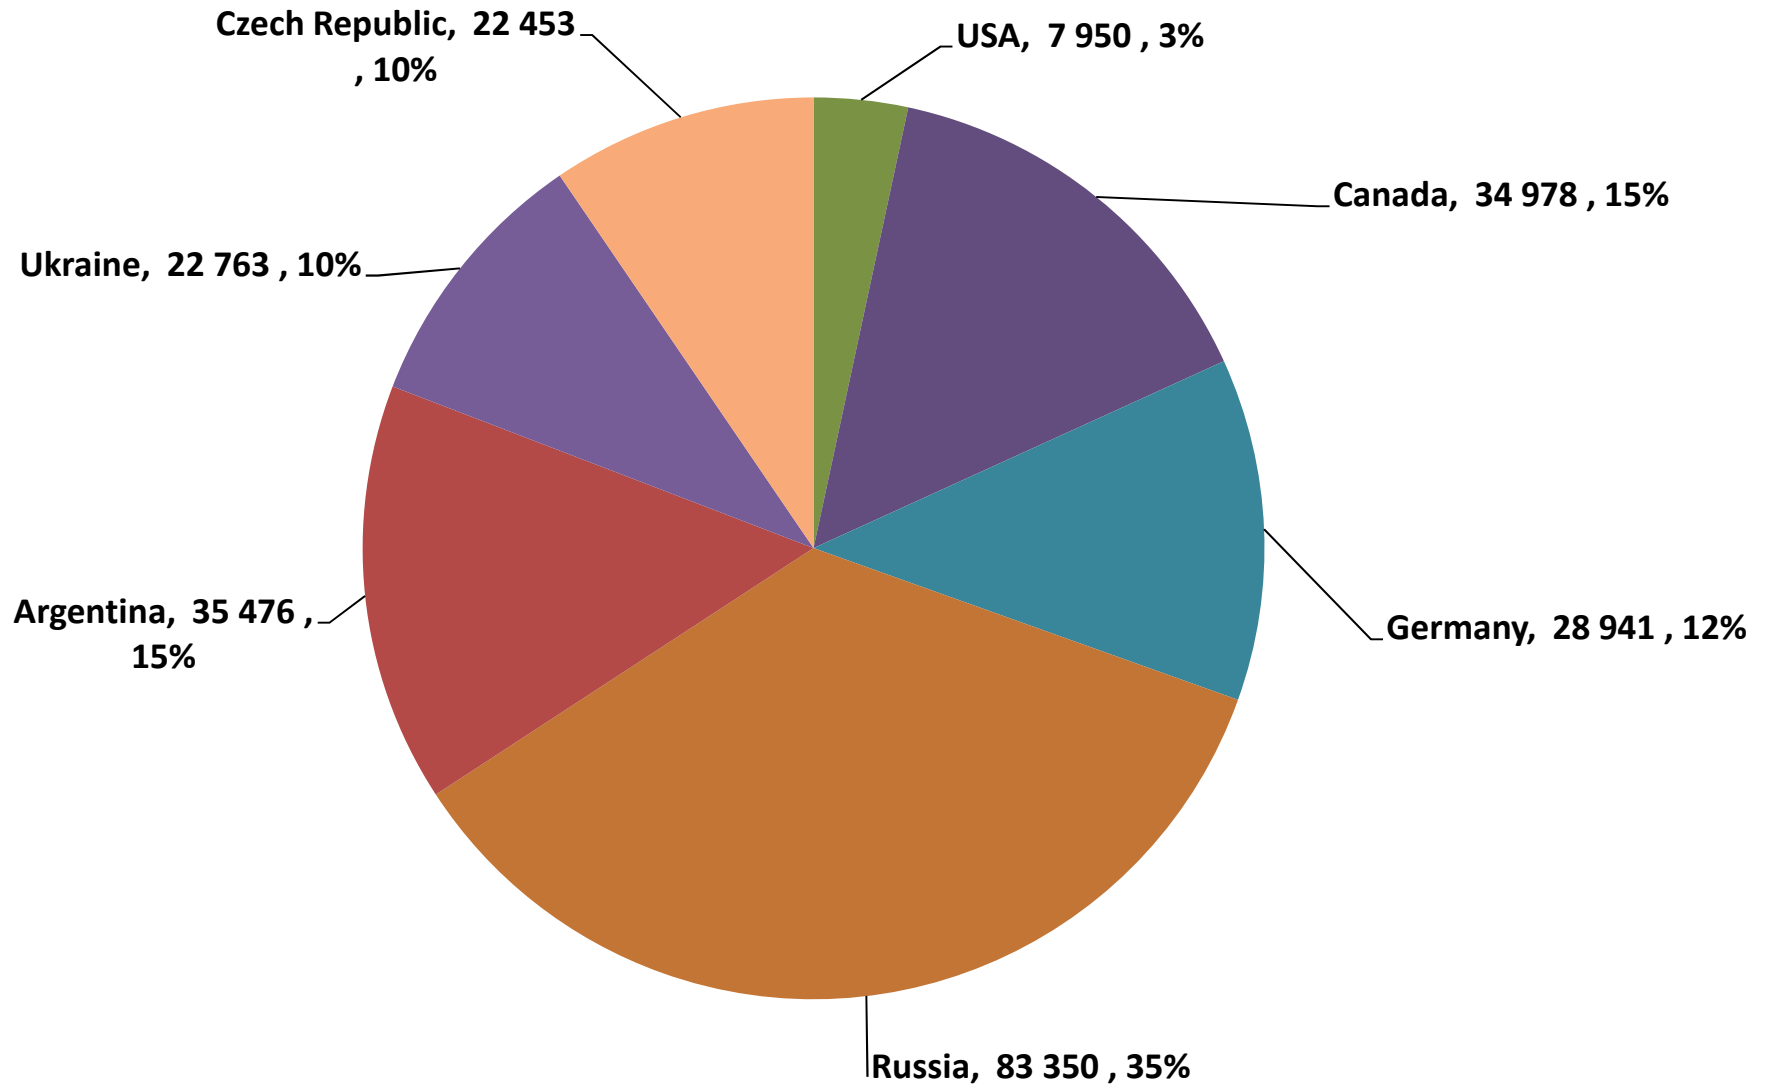

South African Wheat Imports /  
Suid-Afrikaanse Koring Invoere

### Koringinvoere/Wheat imports - 2018/2019 (ton)

## Koringuitvoere/Wheat exports - 2018/2019 (ton)

**KORING: IN EN UITVOERE (2018/2019)  
WHEAT : IMPORTS AND EXPORTS (2016/2017)**