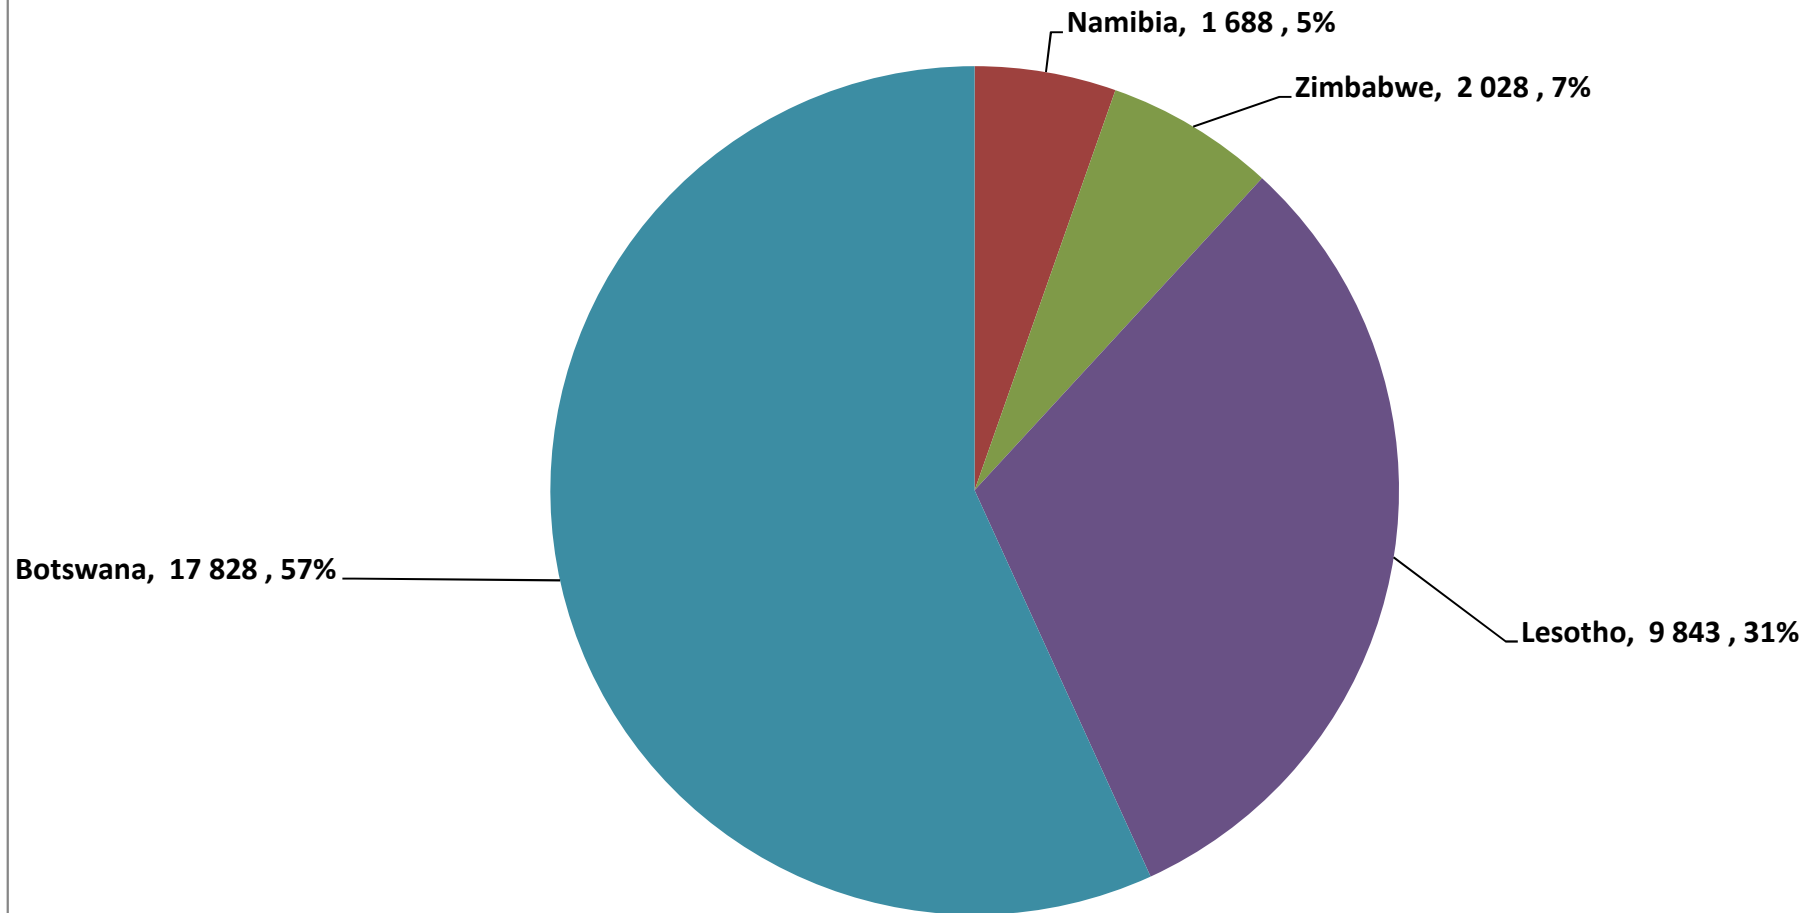

South African Wheat Imports /  
Suid-Afrikaanse Koring Invoere

### Koringinvoere/Wheat imports - 2018/2019 (ton)

## Koringuitvoere/Wheat exports - 2018/2019 (ton)

**KORING: IN EN UITVOERE (2018/2019)  
WHEAT : IMPORTS AND EXPORTS (2016/2017)**