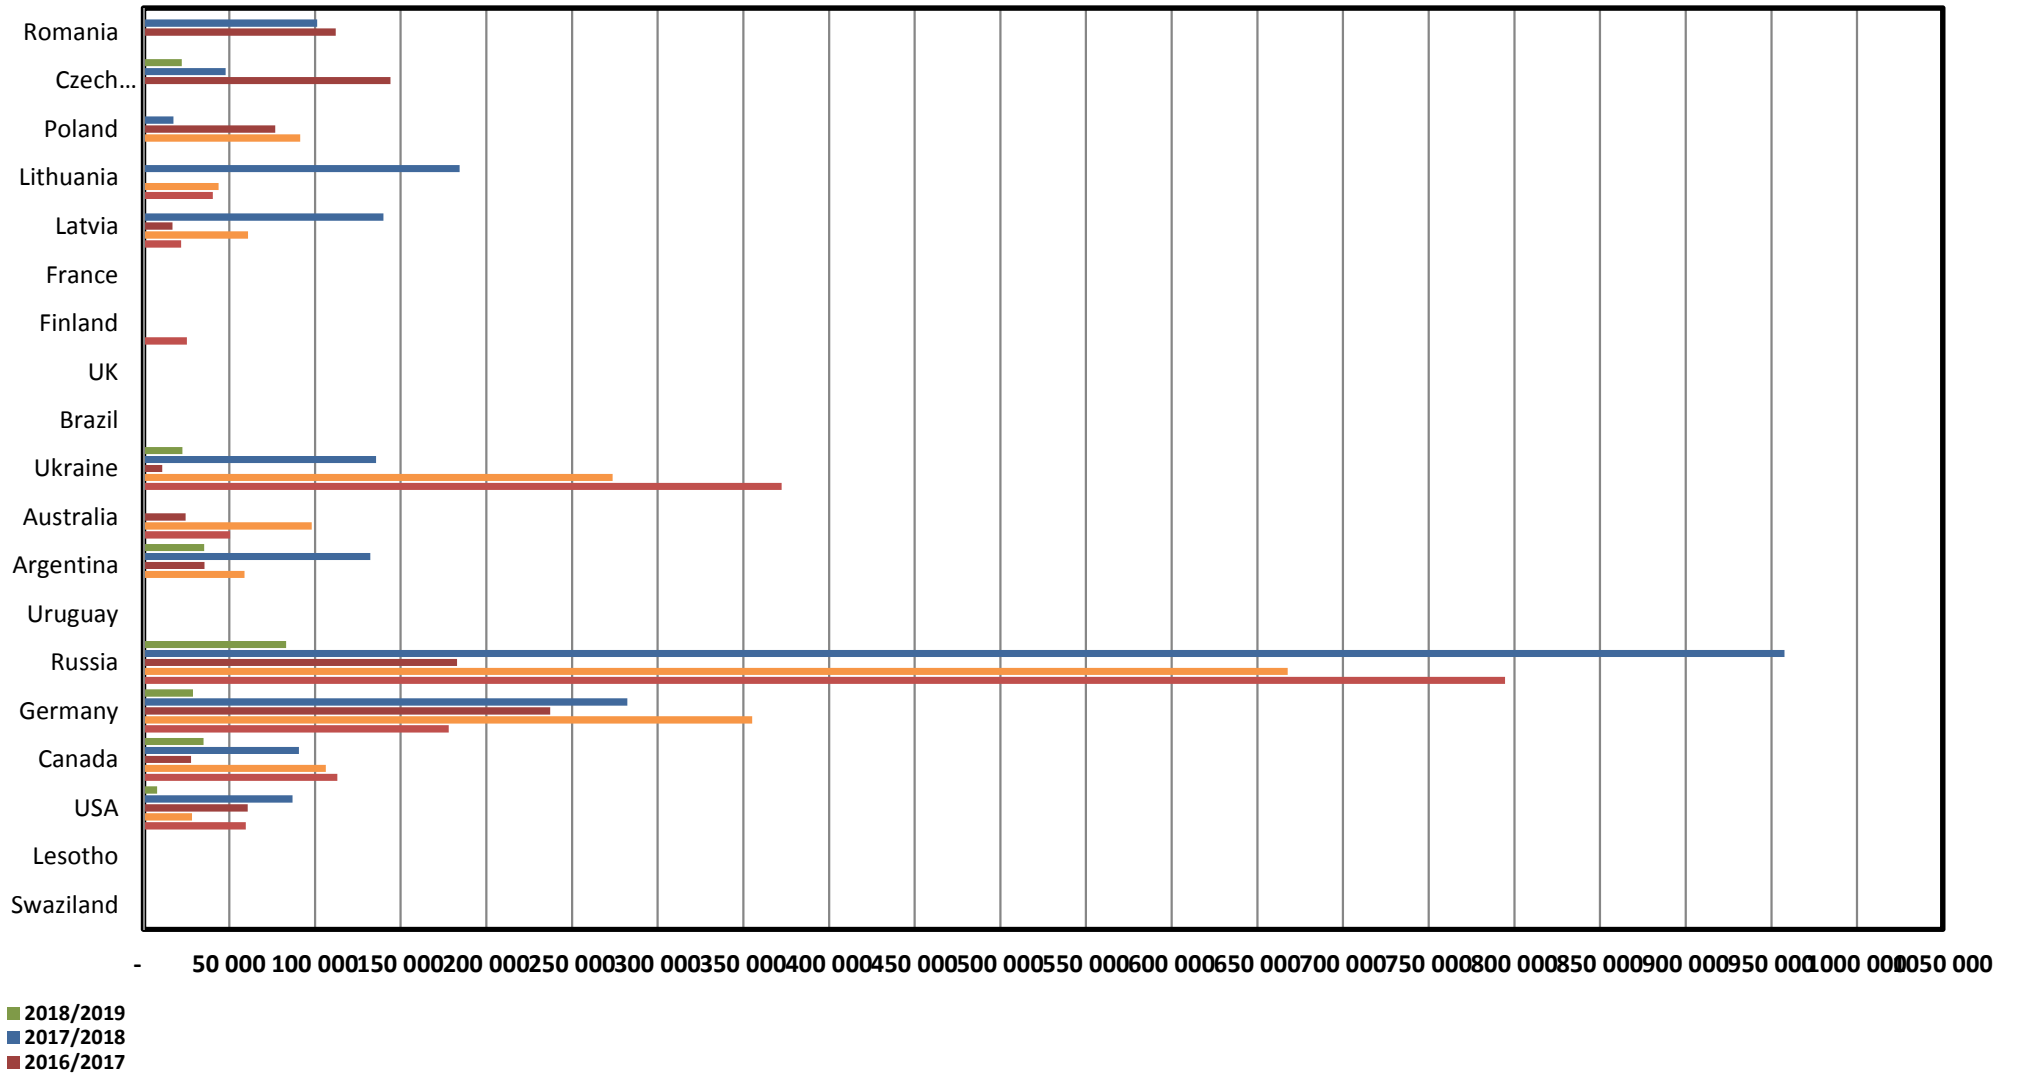

South African Wheat Imports /  
Suid-Afrikaanse Koring Invoere

### Koringinvoere/Wheat imports - 2018/2019 (ton)

## Koringuitvoere/Wheat exports - 2018/2019 (ton)

**KORING: IN EN UITVOERE (2018/2019)  
WHEAT : IMPORTS AND EXPORTS (2016/2017)**