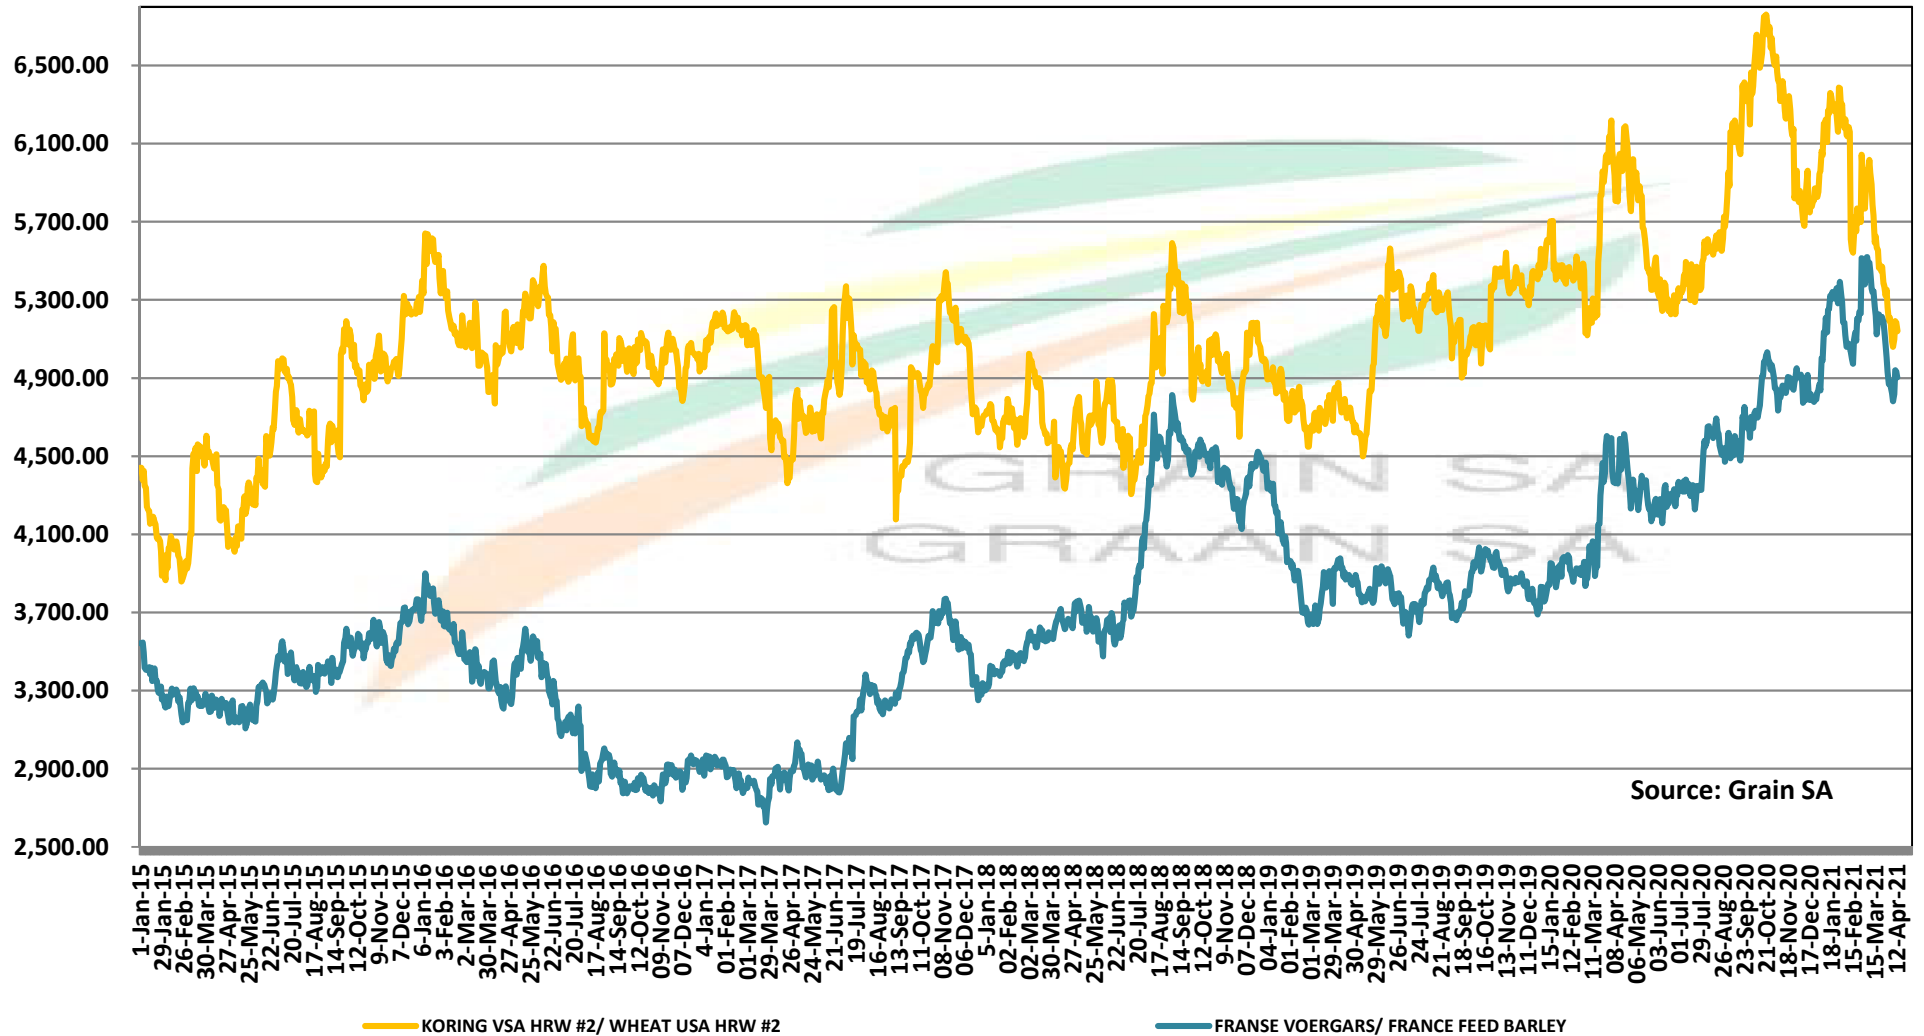

PRICES OF WHEAT DELIVERED IN DURBAN HARBOUR PRYSE VAN KORING VIR LEWERING IN DURBAN HAWE

PRICES OF BARLEY DELIVERED IN RANDFONTEIN

PRYSE VAN GARS GELEWER IN RANDFONTEIN

IMPORT PARITY OF USA HRW AND FRANCE FEED BARLEY

INVOERPARITEIT VAN VSA HRW KORING EN FRANSE VOERGARS

IMPORT PARITY AND EXPORT PARITY OF USA OATS INVOERPARITEIT EN UITVOERPARITEIT VAN VSA HAWER