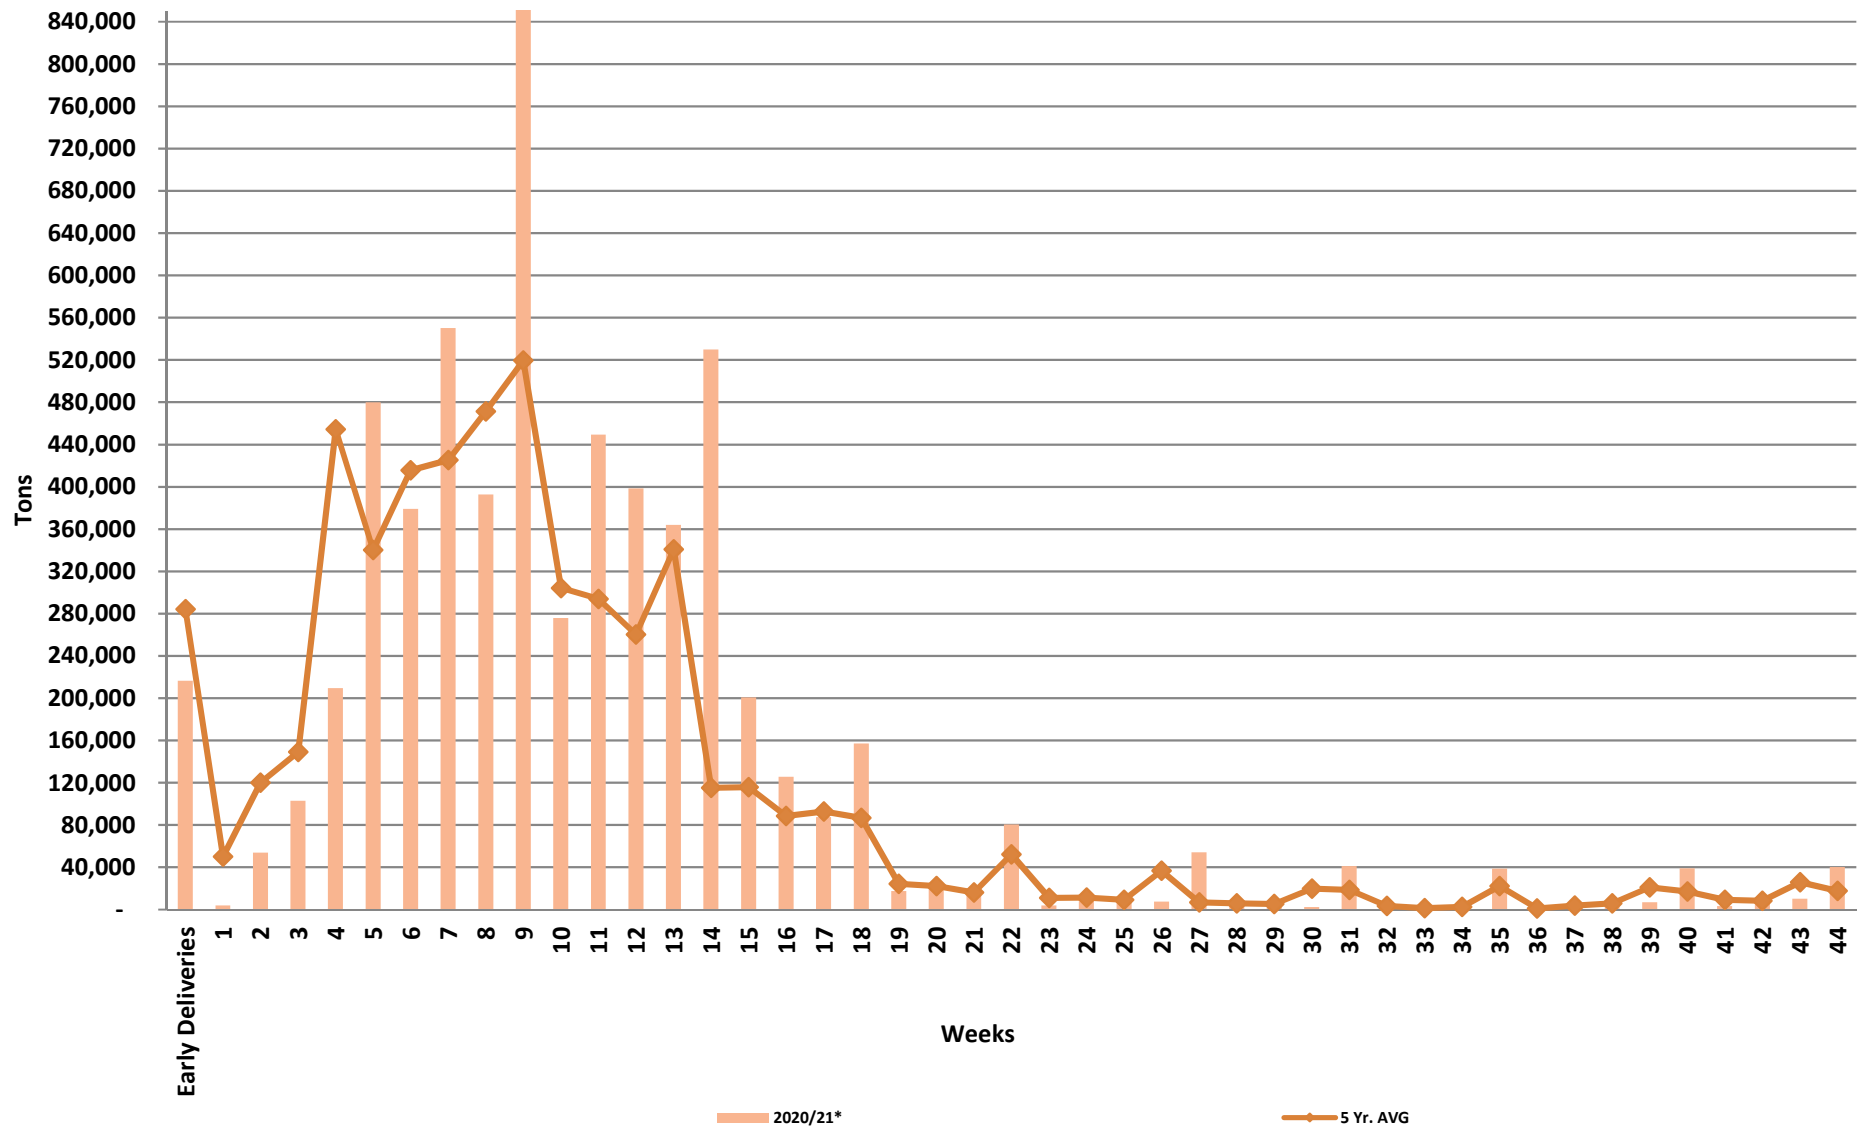

White Maize: Weekly producer deliveries

Yellow Maize: Weekly producer deliveries

Weeklikse mielielewerings (Bemarkingsjaar: Mei tot April 2020/21)

Weeklikse totale miellelewering (Bemarkingsjaar: Mei tot April)

Weeklikse kumulatiewe mielielewerings (Bemarkingsjaar: Mei tot April)

Total YTD maize deliveries for the 2020/21 season vs previous season's