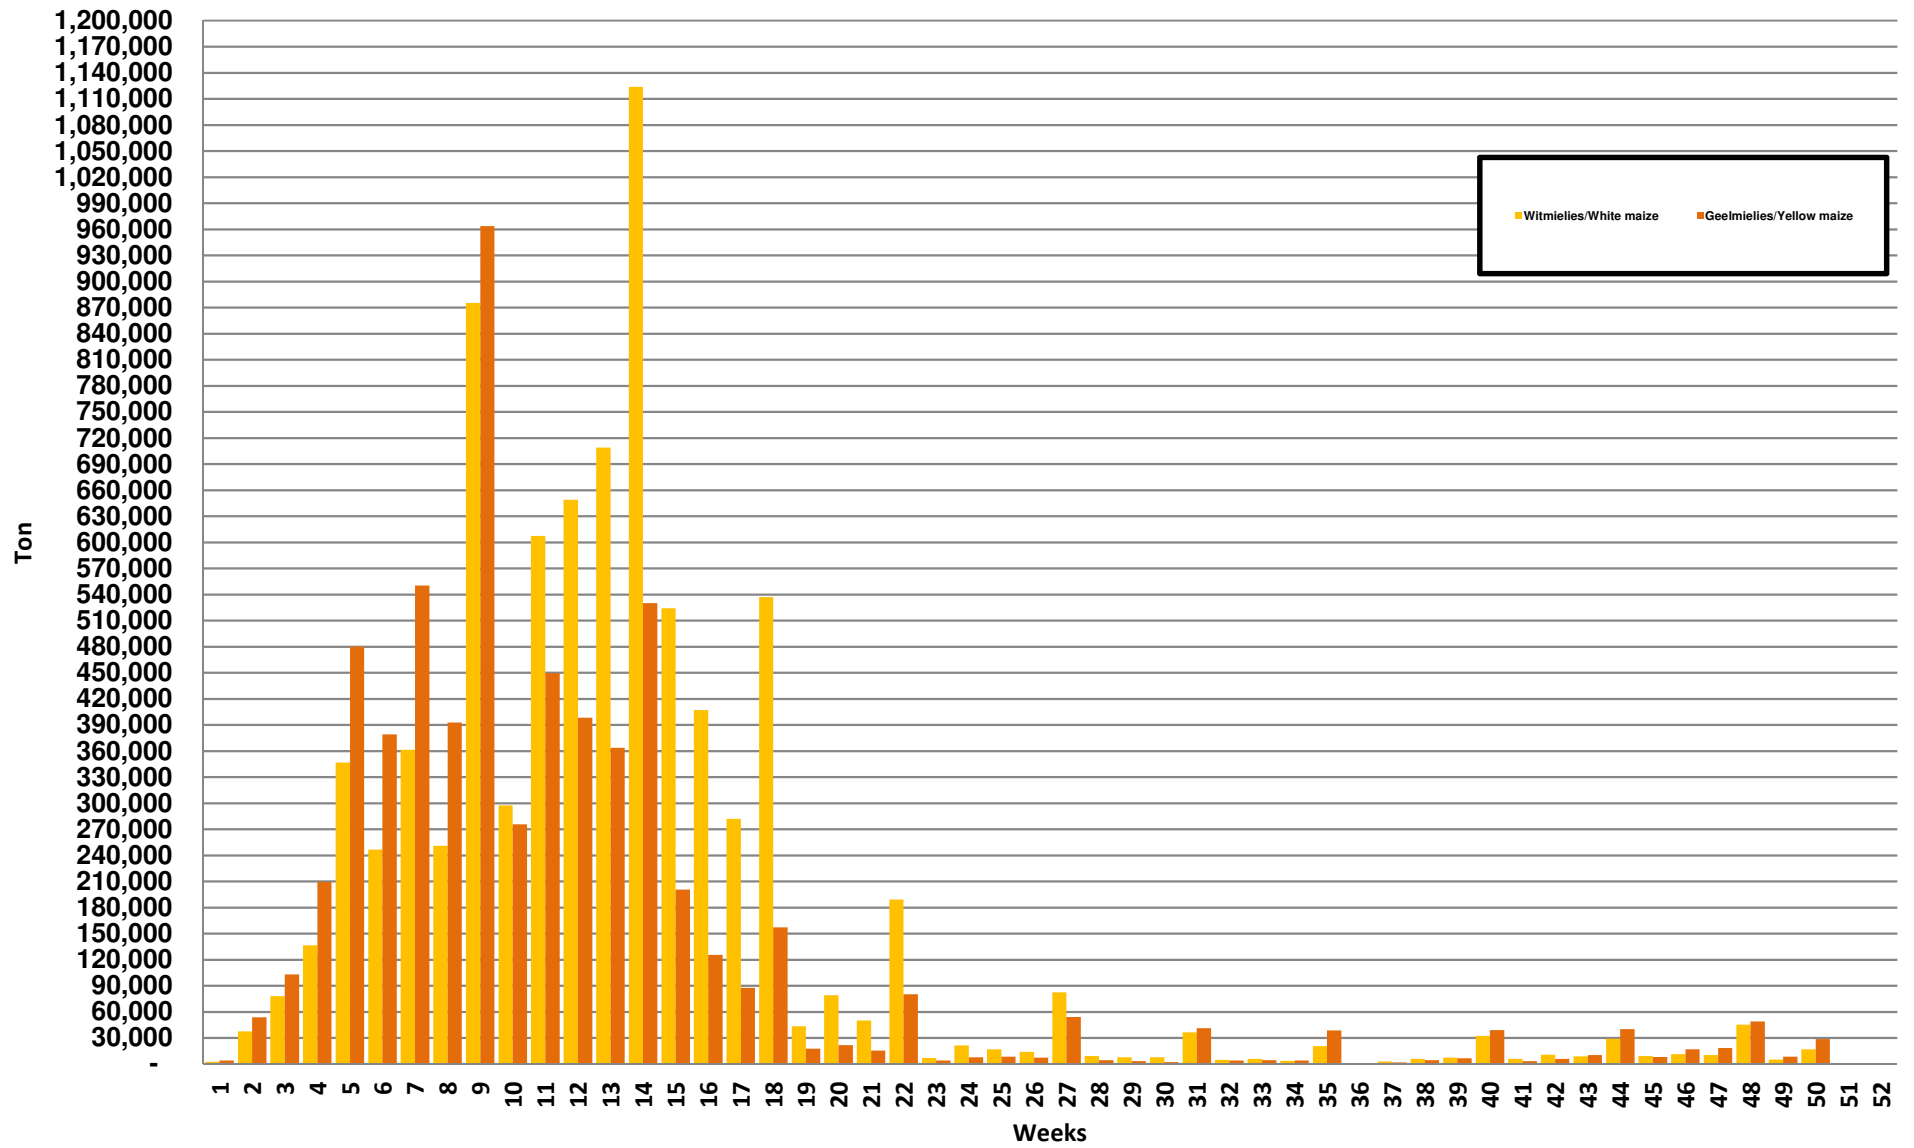

White Maize: Weekly producer deliveries

Yellow Maize: Weekly producer deliveries

Weeklikse mielielewerings (Bemarkingsjaar: Mei tot April 2020/21)

Weeklikse totale miellelewering (Bemarkingsjaar: Mei tot April)

Weeklikse kumulatiewe mielielewerings (Bemarkingsjaar: Mei tot April)

Total YTD maize deliveries for the 2020/21 season vs previous season's