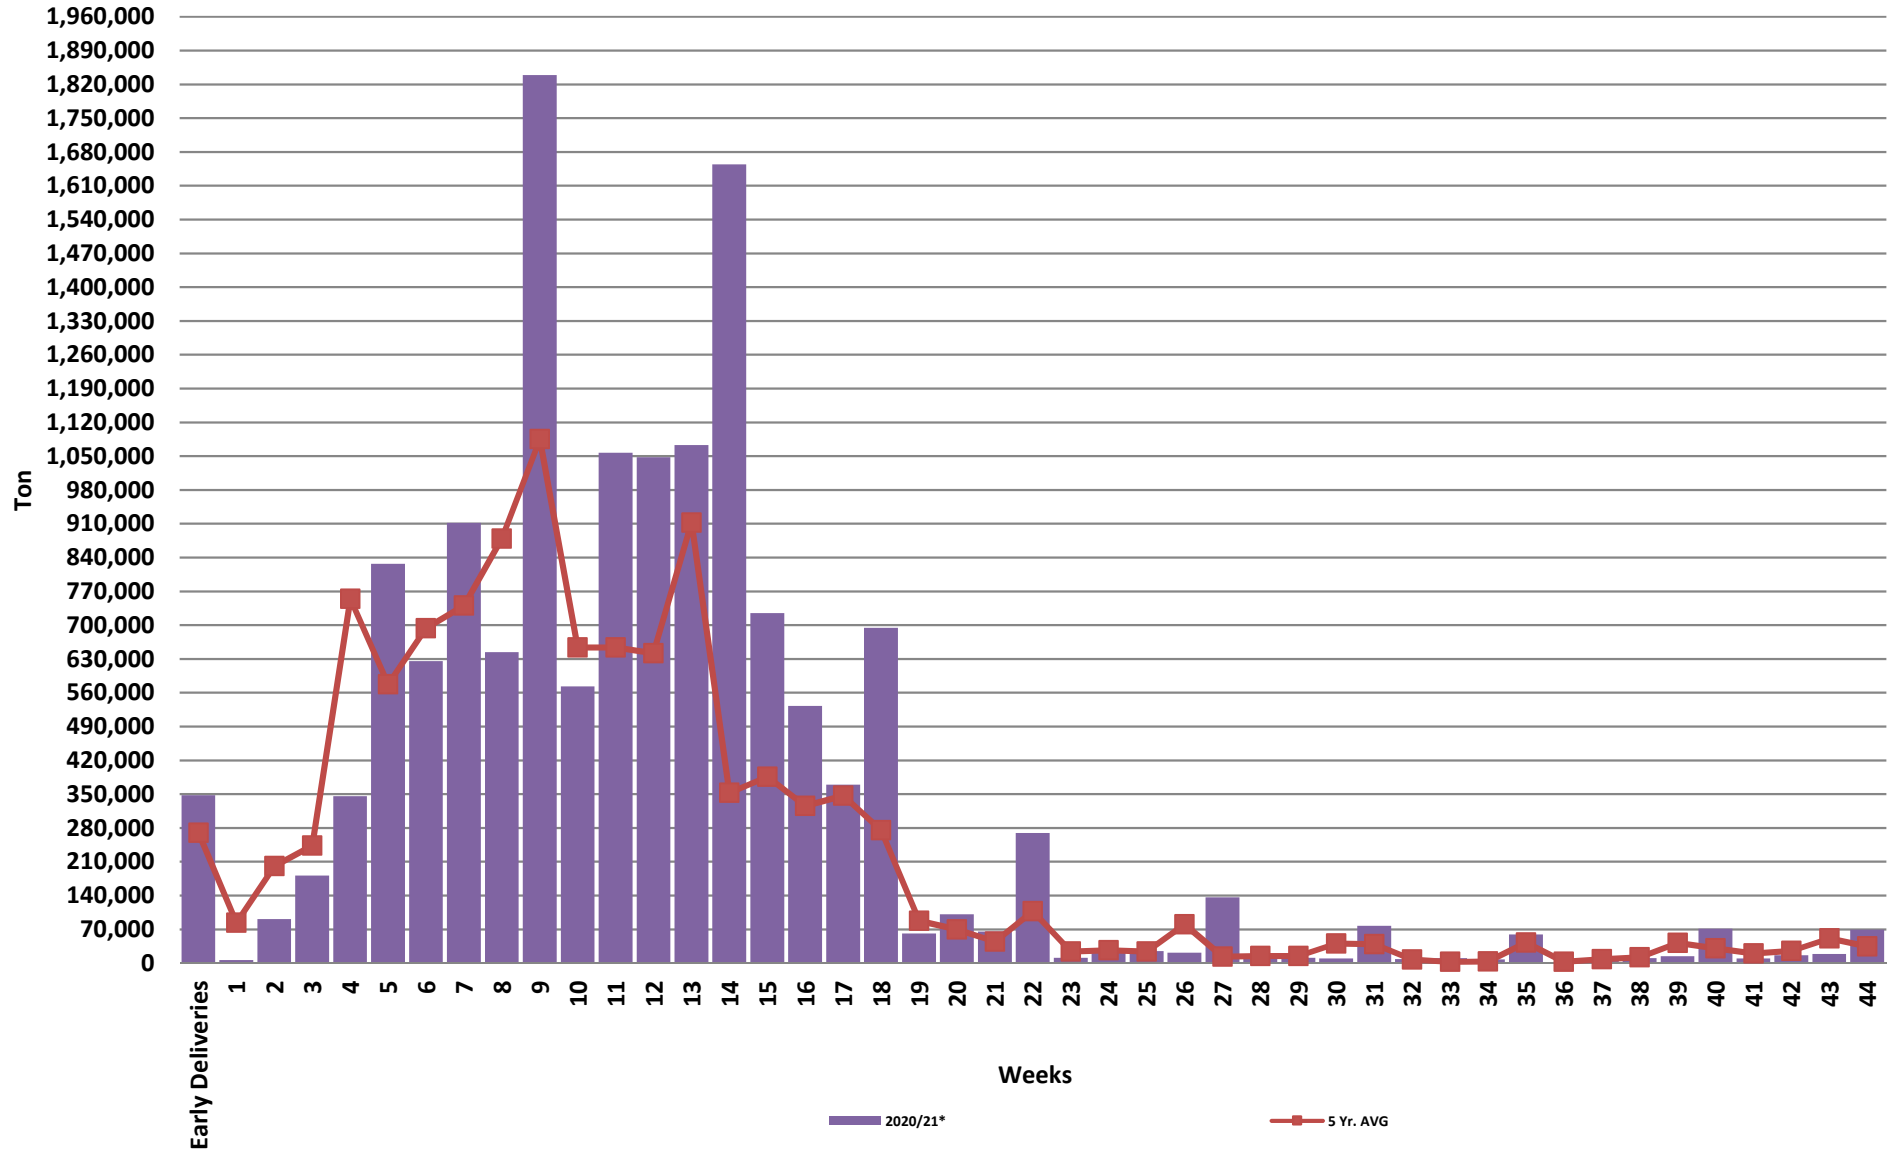

White Maize: Weekly producer deliveries

Yellow Maize: Weekly producer deliveries

Weeklikse mielielewerings (Bemarkingsjaar: Mei tot April 2020/21)

Weeklikse totale miellelewering (Bemarkingsjaar: Mei tot April)

Weeklikse kumulatiewe mielielewerings (Bemarkingsjaar: Mei tot April)

Total YTD maize deliveries for the 2020/21 season vs previous season's