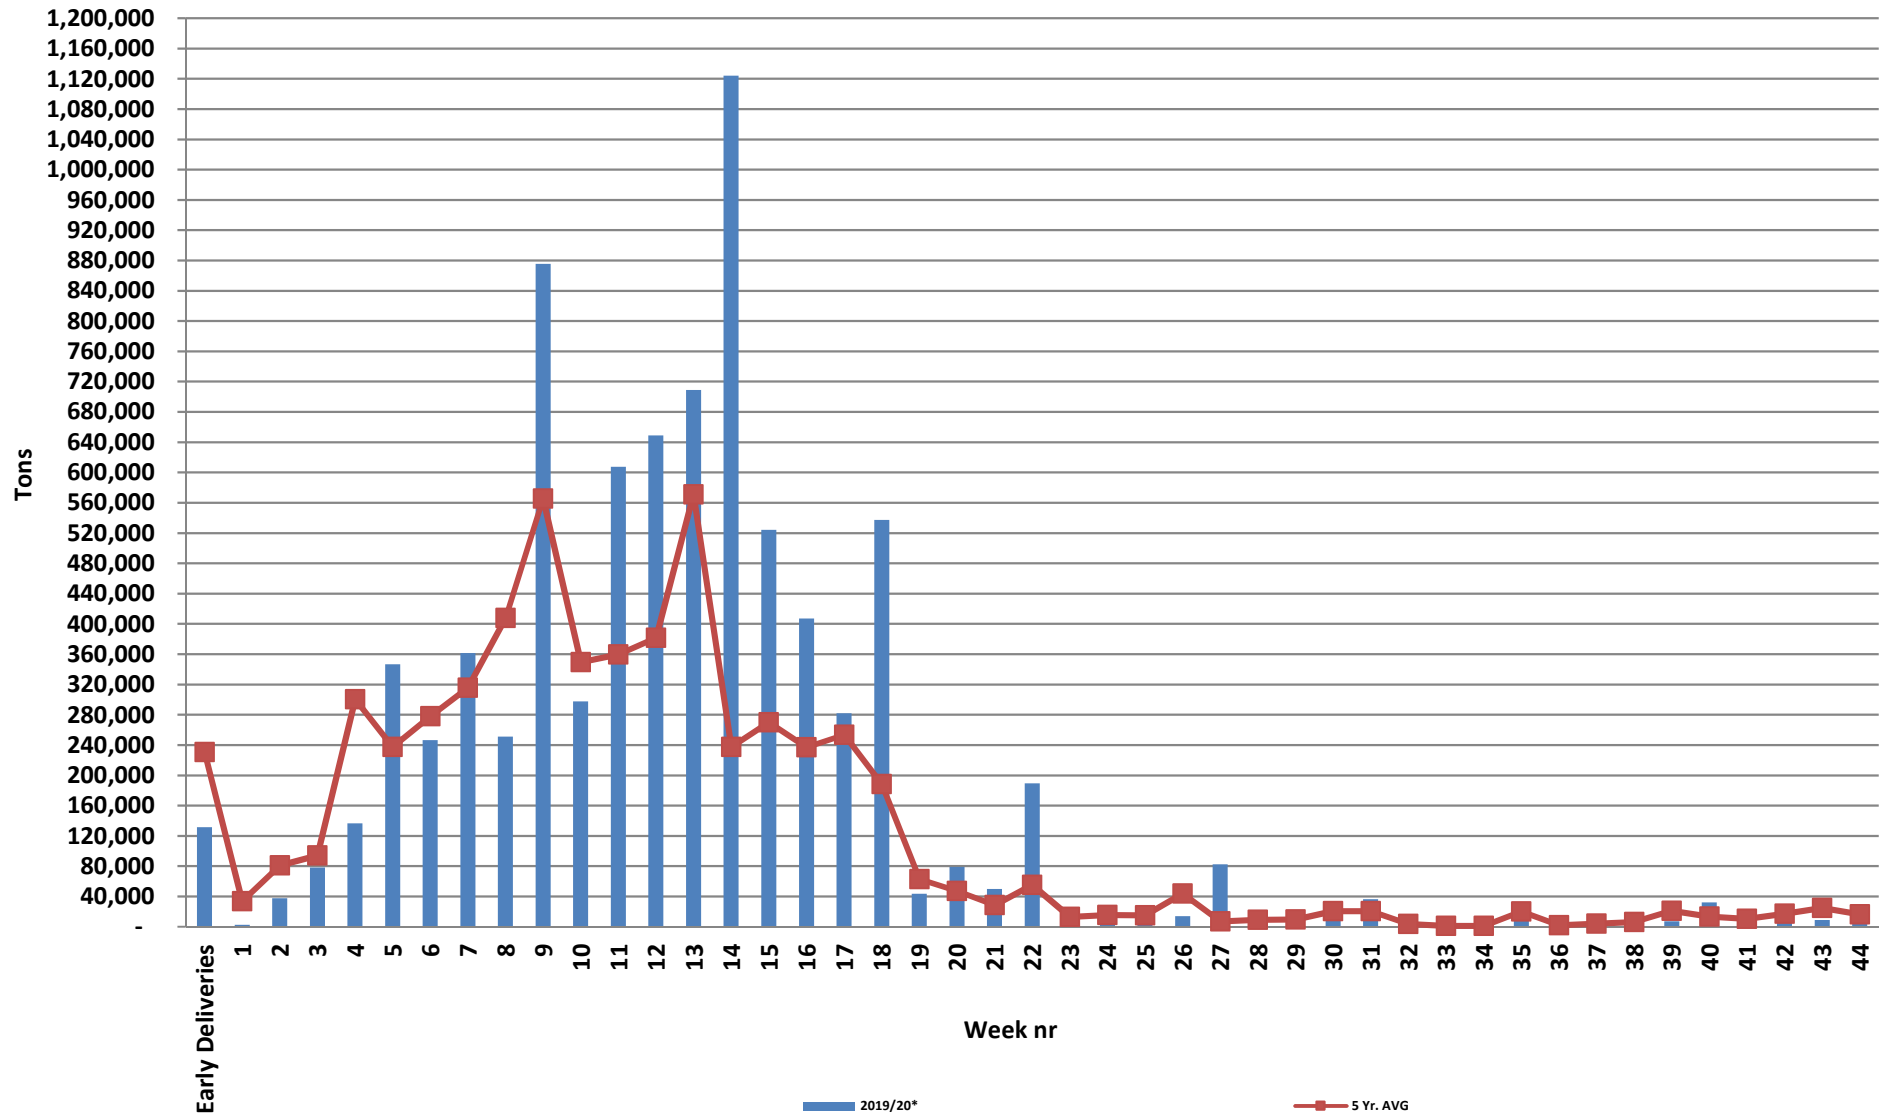

White Maize: Weekly producer deliveries

Yellow Maize: Weekly producer deliveries

Weeklikse mielielewerings (Bemarkingsjaar: Mei tot April 2020/21)

Weeklikse totale miellelewering (Bemarkingsjaar: Mei tot April)

Weeklikse kumulatiewe mielielewerings (Bemarkingsjaar: Mei tot April)

Total YTD maize deliveries for the 2020/21 season vs previous season's