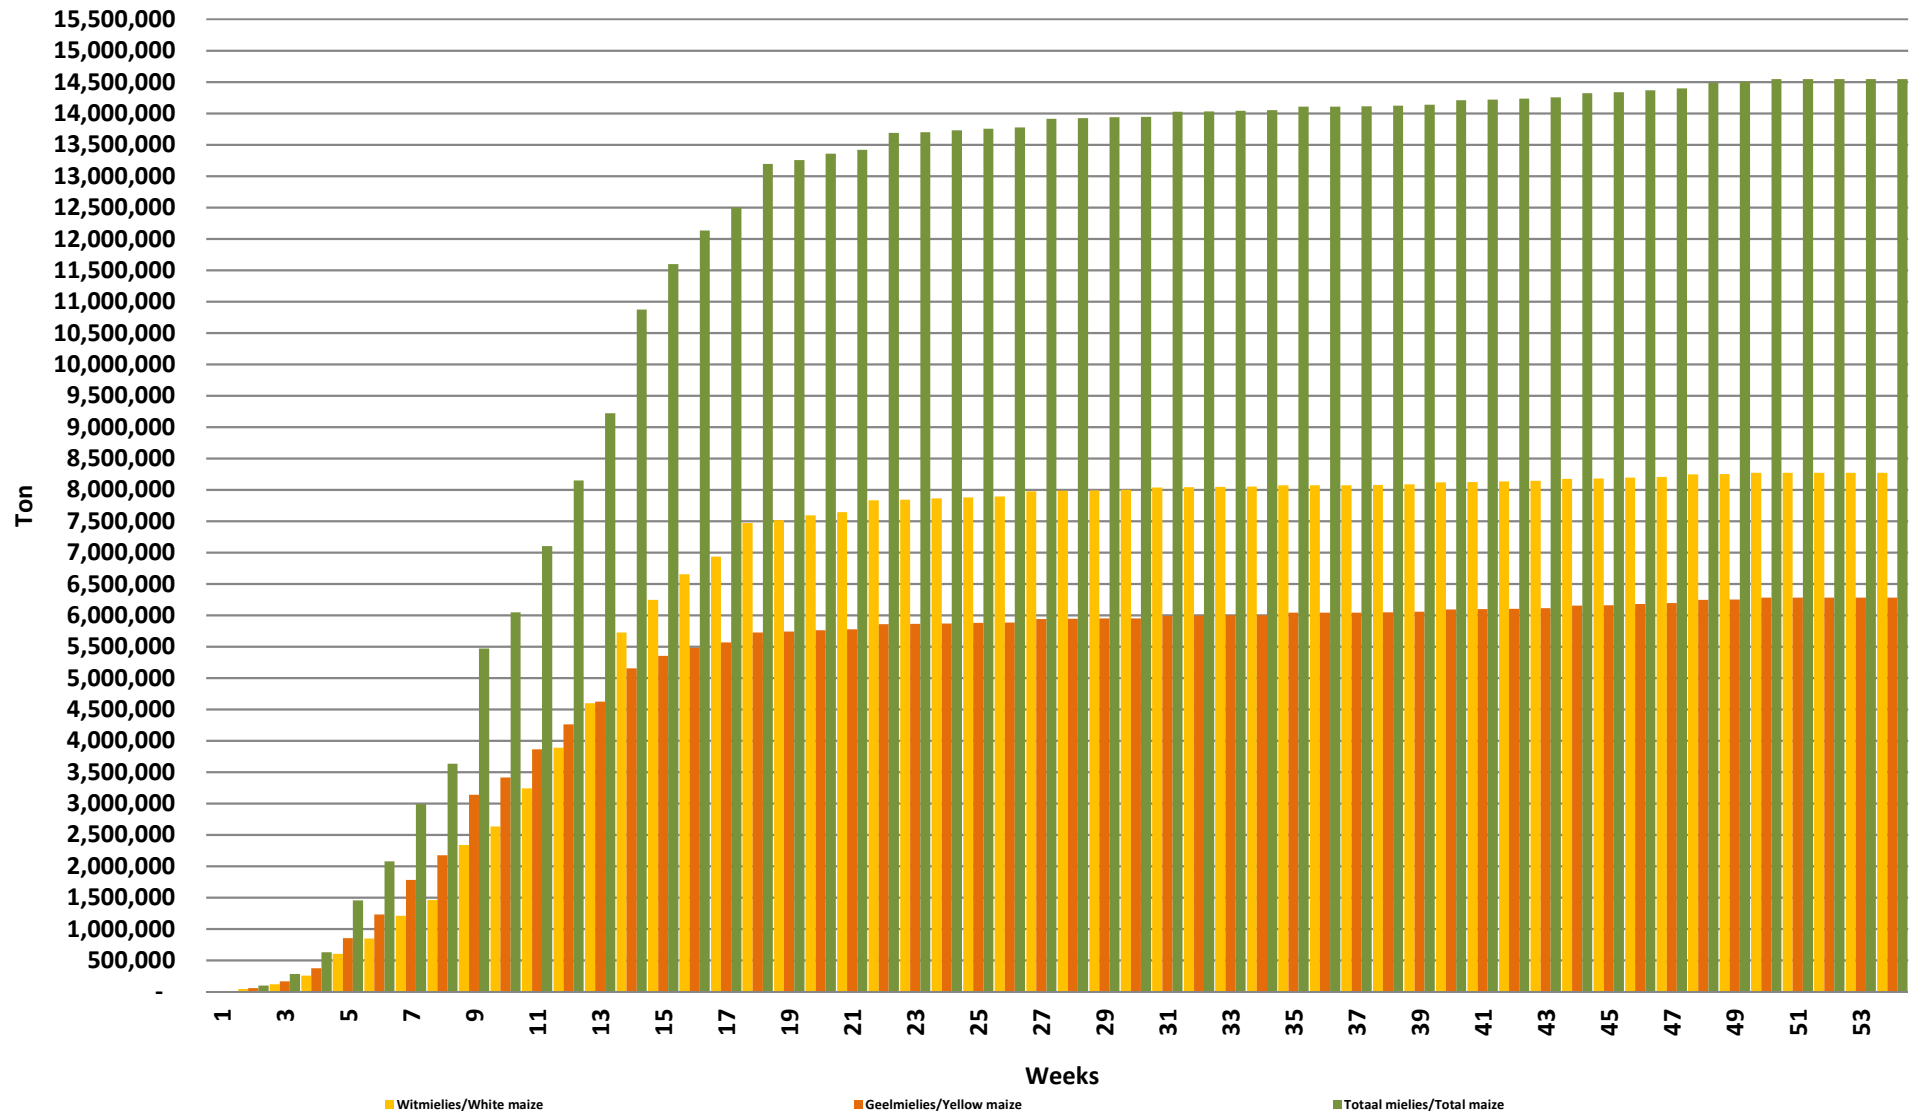

White Maize: Weekly producer deliveries

Yellow Maize: Weekly producer deliveries

Weeklikse mielielewerings (Bemarkingsjaar: Mei tot April 2020/21)

Weeklikse totale miellelewering (Bemarkingsjaar: Mei tot April)

Weeklikse kumulatiewe mielielewerings (Bemarkingsjaar: Mei tot April)

Total YTD maize deliveries for the 2020/21 season vs previous season's