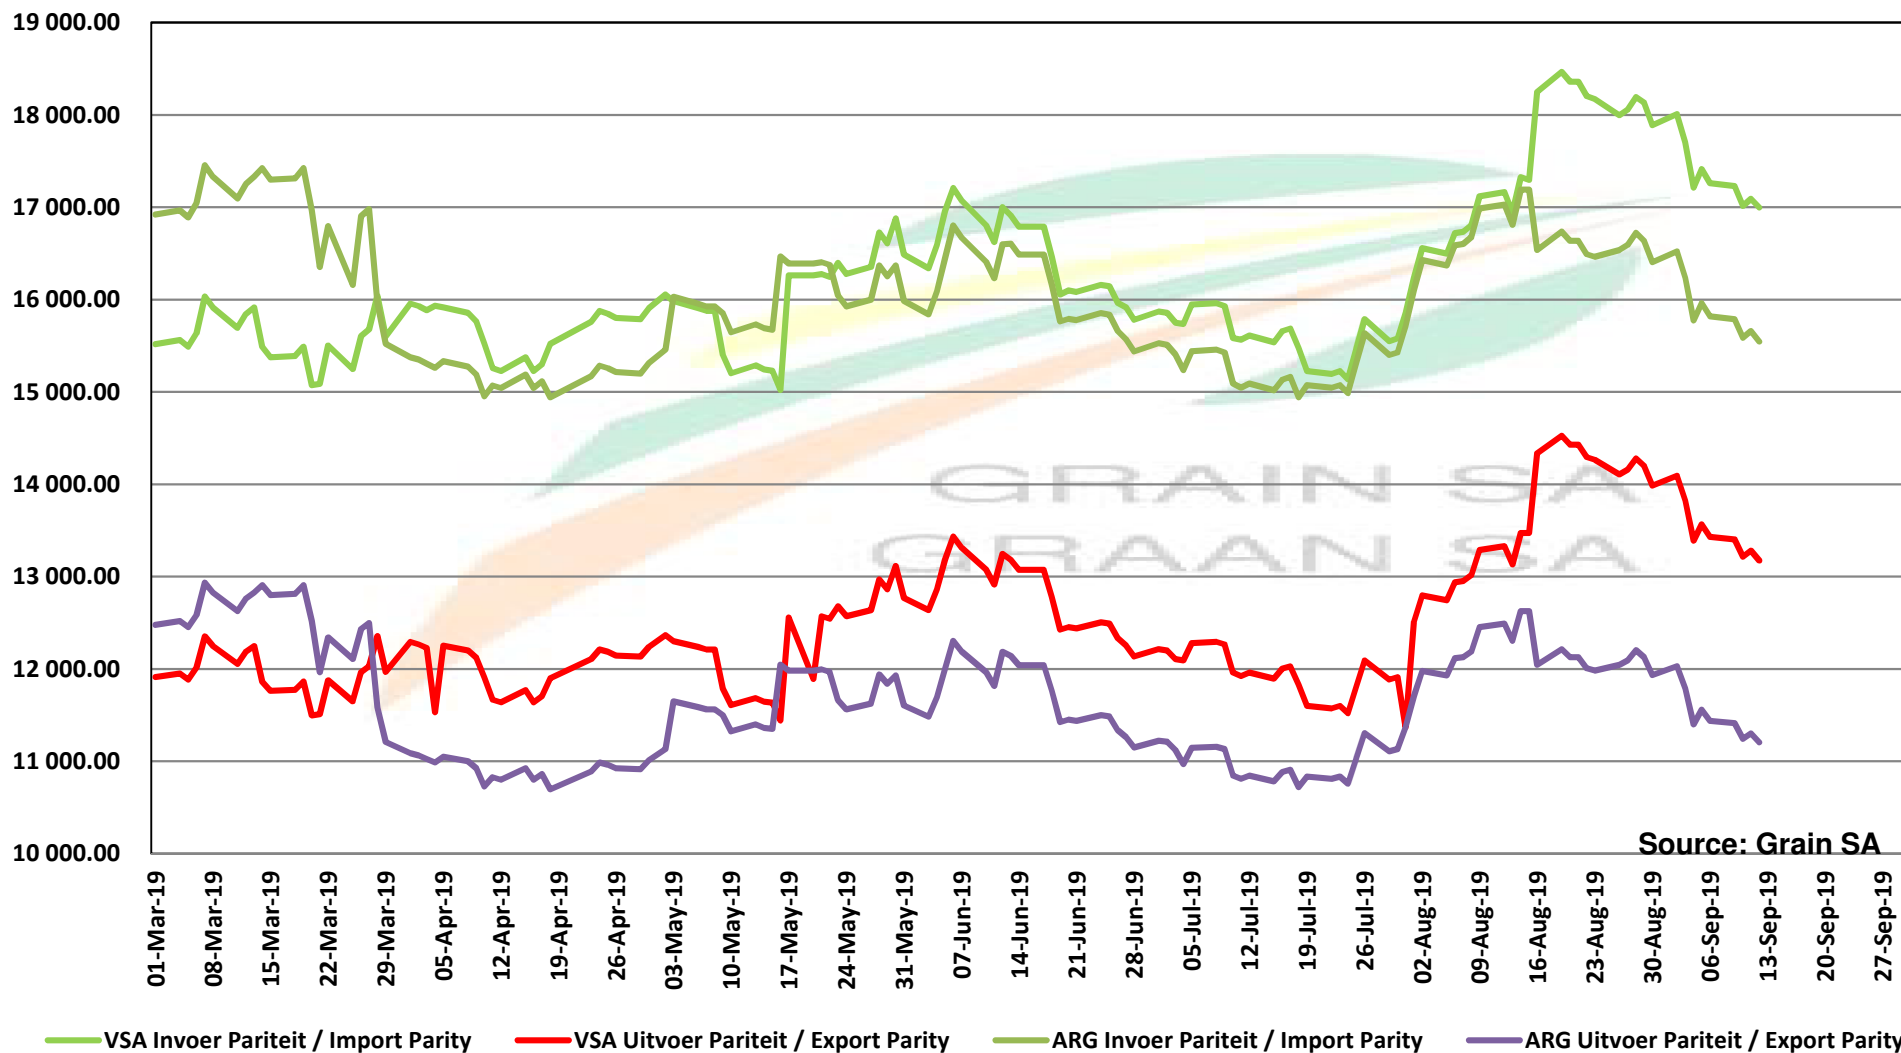

# PRICES OF SOYBEAN CRUSHING MARGIN PRYSE VAN SOJABOON PERSMARGE

Source: Grain SA

## PRYSE VAN BRASILIAANSE SOJABONE GELEWER IN RANDFONTEIN

Source: Grain SA

Prices of Canola in the South Cape (Swellendam)  
 Canolapryse in die Suid-Kaap (Swellendam)

**PRICES OF PROCESSED AND GRADED USA CHOICE GRADE GROUNDNUTS (40/50) (RANDFONTEIN)**  
**PRYSE VAN UITGEDOP EN GESORTEERDE VSA KEURGRAAD GRONDBONE MET 'N PITGROOTTE VAN**  
**40/50 pitgrootte (RANDFONTEIN)**

**PRODUCER PARITY PRICES OF PROCESSED AND GRADED CHOICE GRADE GROUNDNUTS (40/50)**  
**PRODSENTE PARITEITSPRYSE VAN UITGEDOPE EN GESORTEERDE KEURGRAAD GRONDBONE MET**  
**'N PITGROOTTE VAN 40/50**

PRICES OF PROCESSED AND GRADED ARGENTINEAN CHOICE GRADE GROUNDNUTS (40/50) (RANDFONTEIN)  
 PRYSE VAN UITGEDOP EN GESORTEERDE ARGENTYNSE KEURGRAADGRONDBONE MET 'N PITGROOTTE VAN  
 40/50 (RANDFONTEIN)