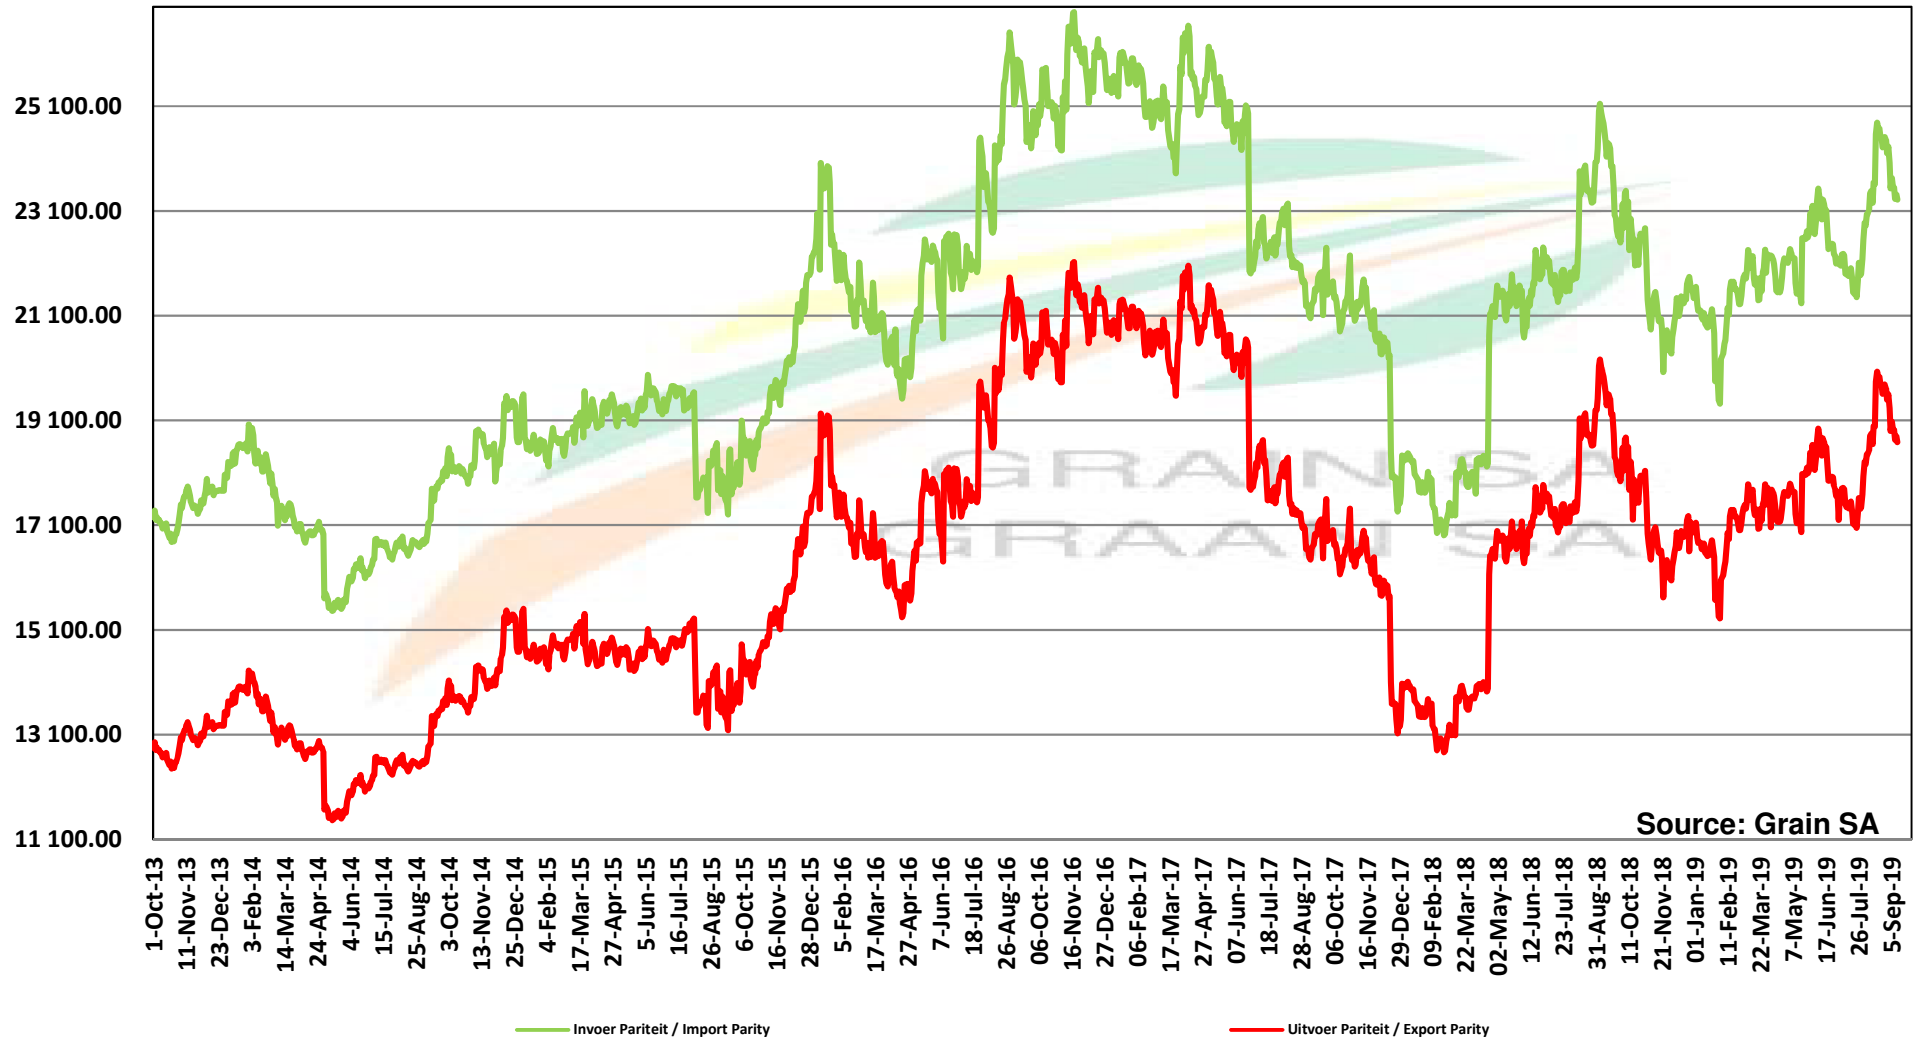

## PRYSE VAN BRASILIAANSE SOJABONE GELEWER IN RANDFONTEIN

Source: Grain SA

Prices of Canola in the South Cape (Swellendam)  
 Canolapryse in die Suid-Kaap (Swellendam)

**PRICES OF PROCESSED AND GRADED USA CHOICE GRADE GROUNDNUTS (40/50) (RANDFONTEIN)**  
**PRYSE VAN UITGEDOP EN GESORTEERDE VSA KEURGRAAD GRONDBONE MET 'N PITGROOTTE VAN**  
**40/50 pitgrootte (RANDFONTEIN)**