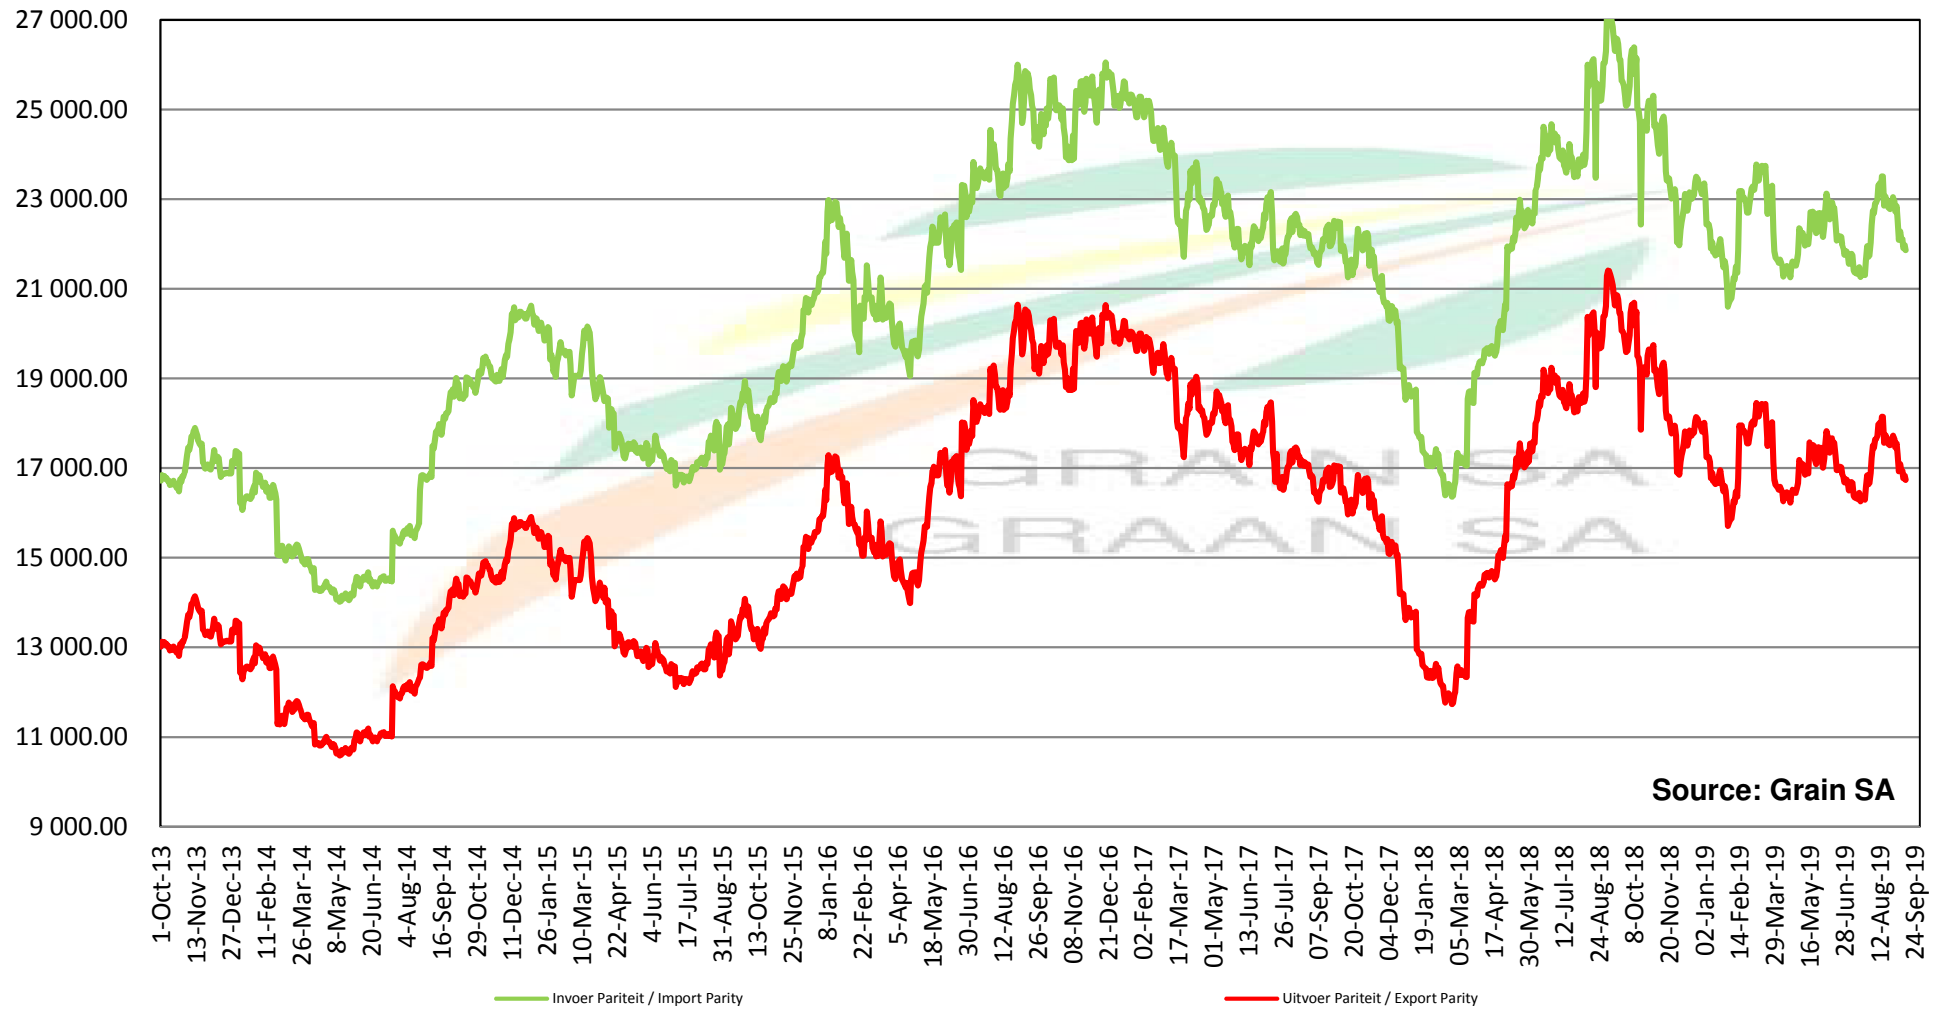

# PRICES OF SOYBEAN CRUSHING MARGIN PRYSE VAN SOJABOON PERSMARGE

Source: Grain SA

## PRYSE VAN BRASILIAANSE SOJABONE GELEWER IN RANDFONTEIN

Source: Grain SA

Prices of Canola in the South Cape (Swellendam)  
 Canolapryse in die Suid-Kaap (Swellendam)

**PRICES OF PROCESSED AND GRADED USA CHOICE GRADE GROUNDNUTS (40/50) (RANDFONTEIN)**  
**PRYSE VAN UITGEDOP EN GESORTEERDE VSA KEURGRAAD GRONDBONE MET 'N PITGROOTTE VAN**  
**40/50 pitgrootte (RANDFONTEIN)**

**PRODUCER PARITY PRICES OF PROCESSED AND GRADED CHOICE GRADE GROUNDNUTS (40/50)**  
**PRODSENTE PARITEITSPRYSE VAN UITGEDOPE EN GESORTEERDE KEURGRAAD GRONDBONE MET**  
**'N PITGROOTTE VAN 40/50**

PRICES OF PROCESSED AND GRADED ARGENTINEAN CHOICE GRADE GROUNDNUTS (40/50) (RANDFONTEIN)  
 PRYSE VAN UITGEDOP EN GESORTEERDE ARGENTYNSE KEURGRAADGRONDBONE MET 'N PITGROOTTE VAN  
 40/50 (RANDFONTEIN)