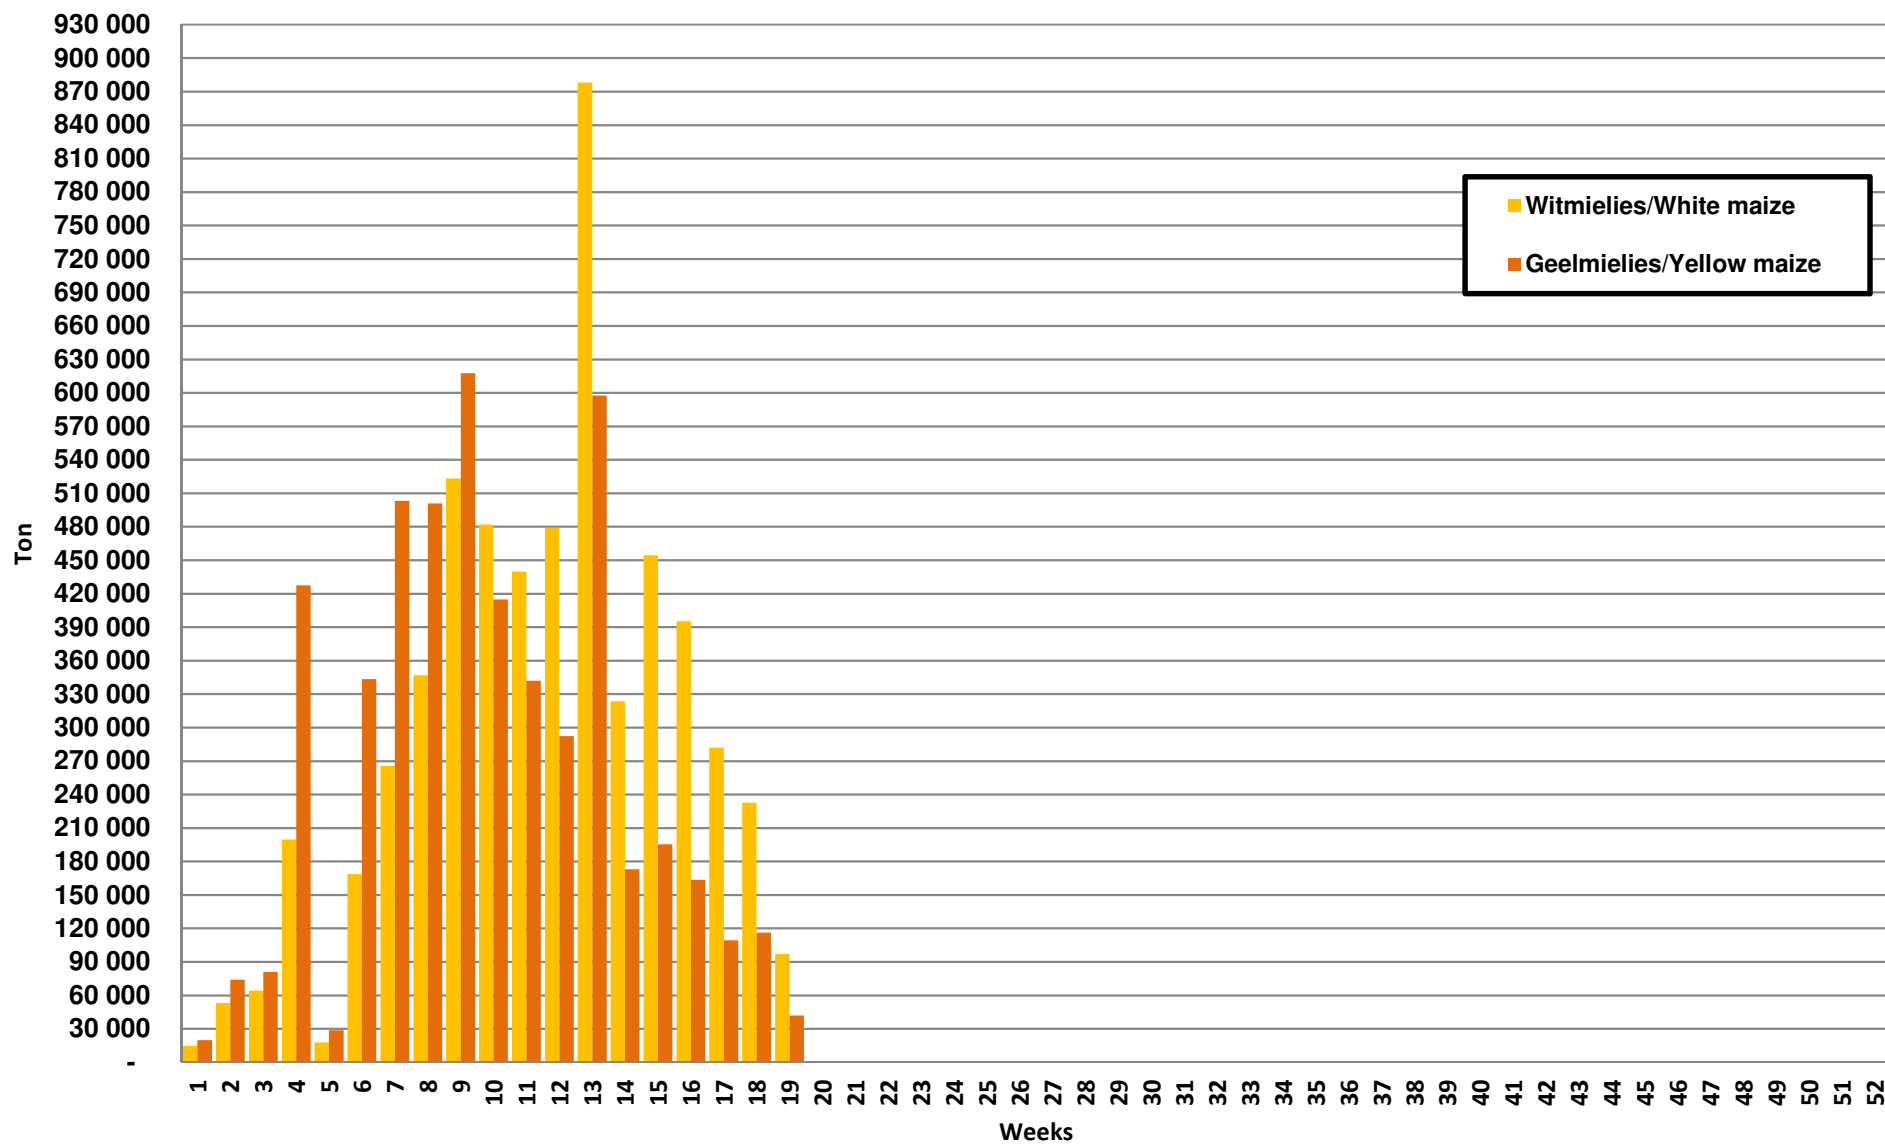

White Maize: Weekly producer deliveries

Yellow Maize: Weekly producer deliveries

Weeklikse mielielewerings (Bemarkingsjaar: Mei tot April 2017/18)

Weeklikse totale mielielewerings (Bemarkingsjaar: Mei tot April)

Weeklikse kumulatiewe mielielewerings (Bemarkingsjaar: Mei tot April)

■ Witmielies/White maize
 ■ Geelmielies/Yellow maize
 ■ Totaal mielies/Total maize

Total YTD maize deliveries for the 2018/19 season vs previous season's