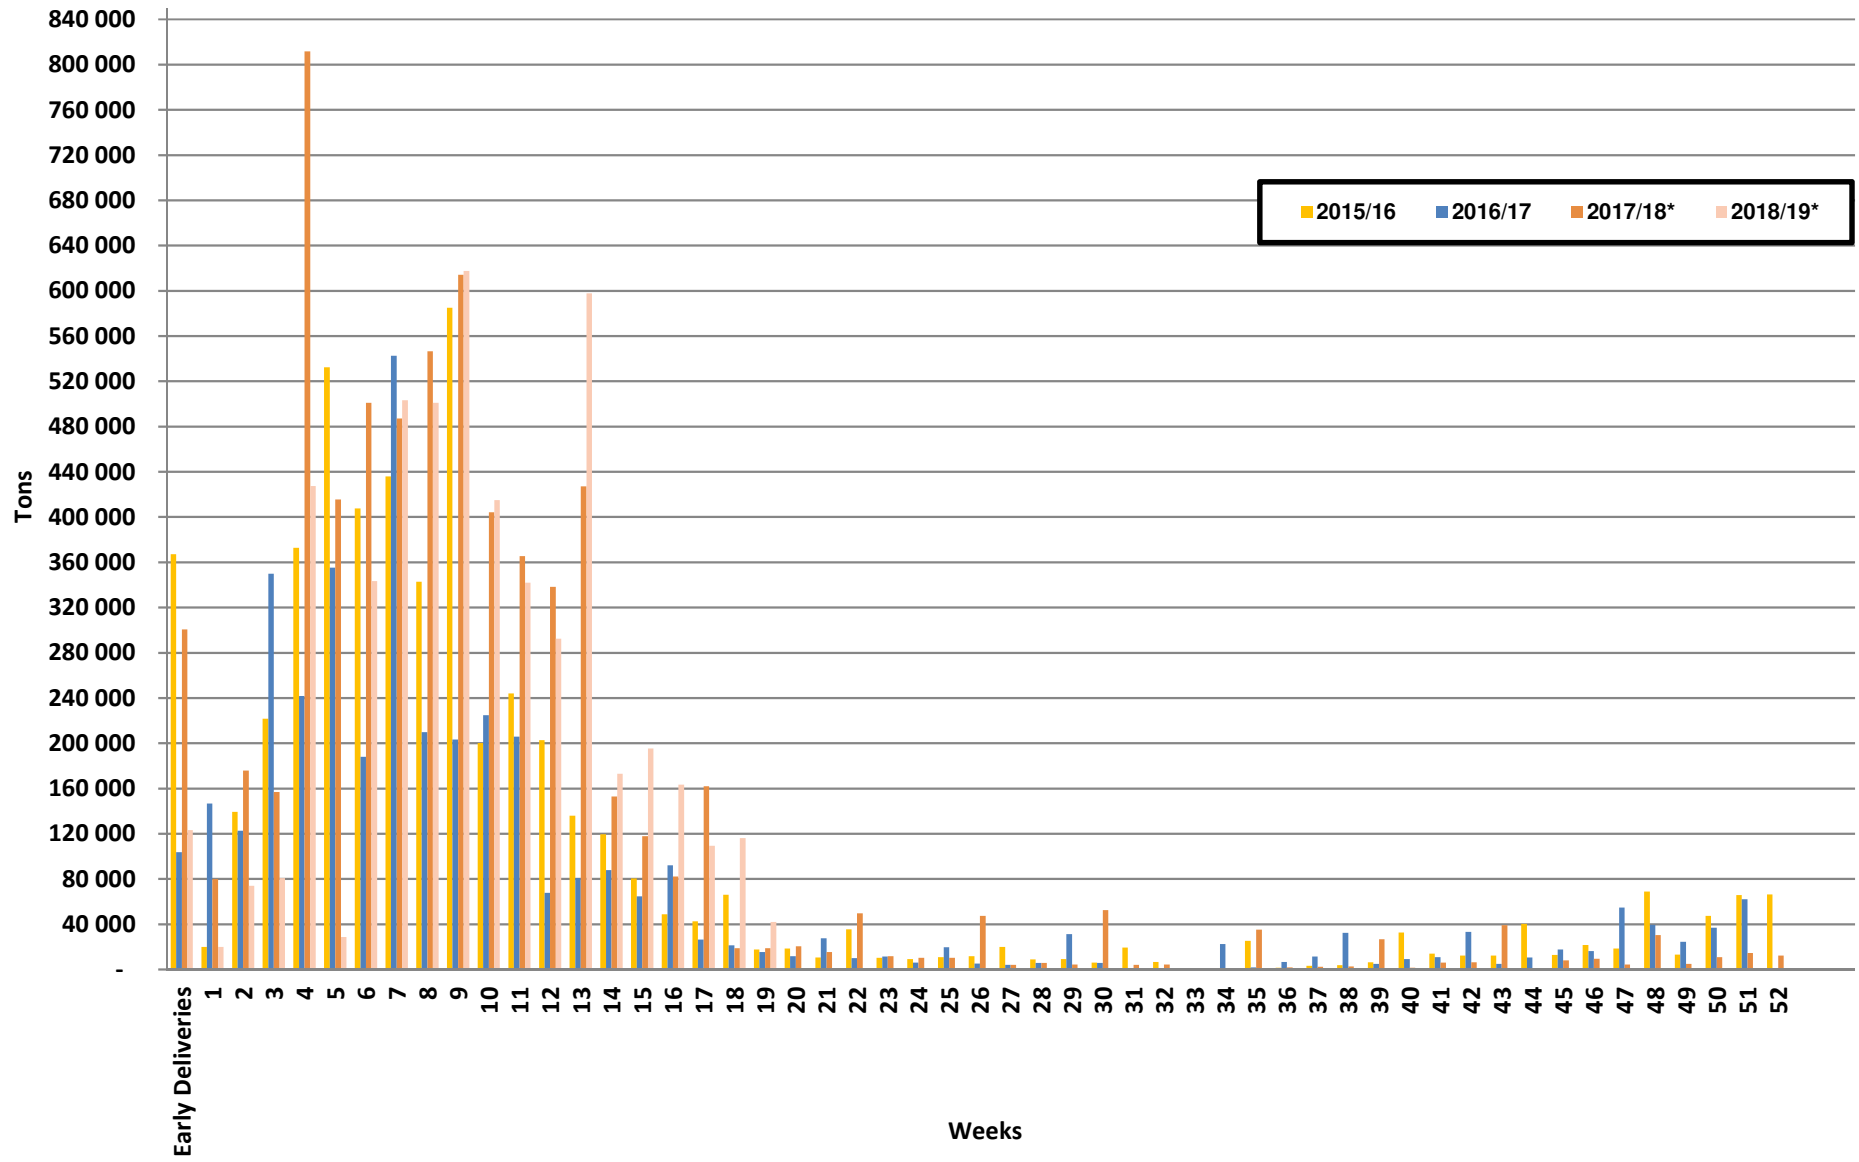

White Maize: Weekly producer deliveries

Yellow Maize: Weekly producer deliveries

Weeklikse mielielewerings (Bemarkingsjaar: Mei tot April 2017/18)

Weeklikse totale mielielewerings (Bemarkingsjaar: Mei tot April)

Weeklikse kumulatiewe mielielewerings (Bemarkingsjaar: Mei tot April)

■ Witmielies/White maize
 ■ Geelmielies/Yellow maize
 ■ Totaal mielies/Total maize

Total YTD maize deliveries for the 2018/19 season vs previous season's