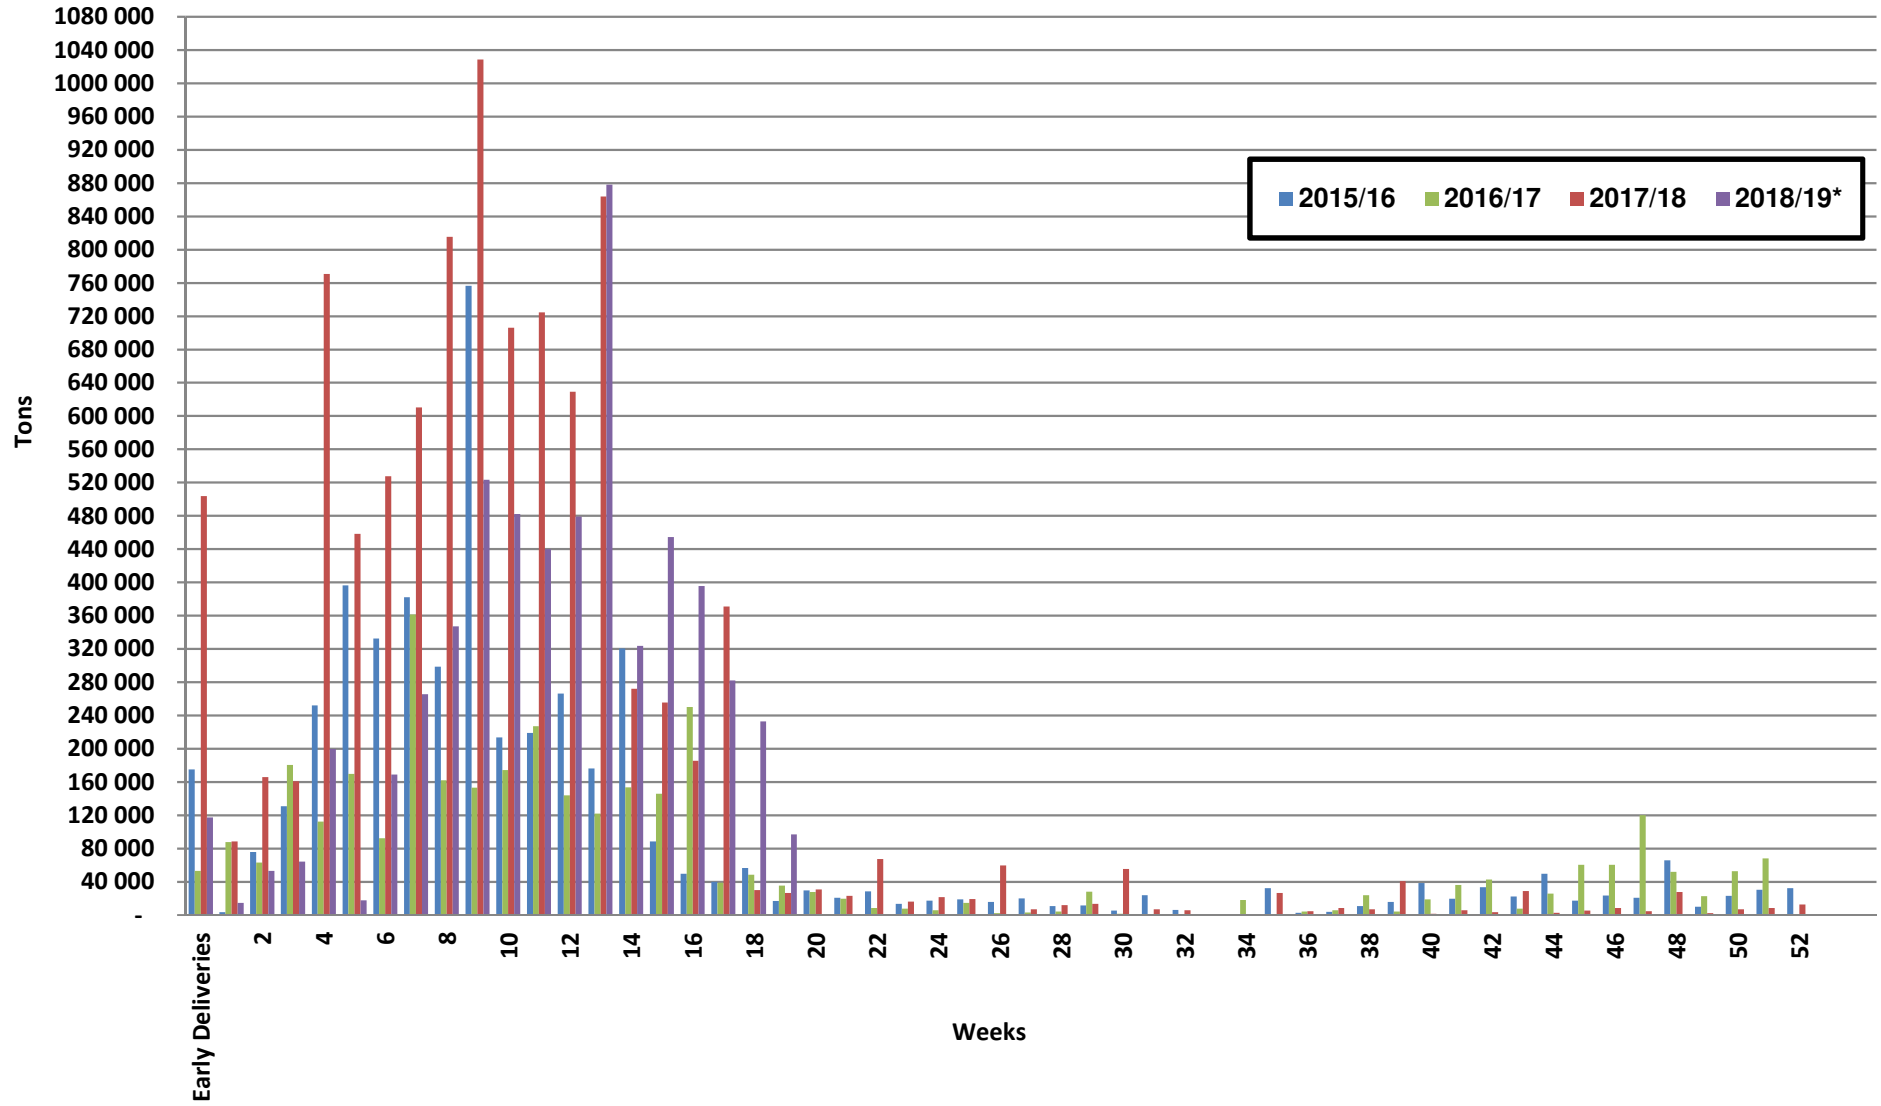

White Maize: Weekly producer deliveries

Yellow Maize: Weekly producer deliveries

Weeklikse mielielewerings (Bemarkingsjaar: Mei tot April 2017/18)

Weeklikse totale mielielewerings (Bemarkingsjaar: Mei tot April)

Weeklikse kumulatiewe mielielewerings (Bemarkingsjaar: Mei tot April)

■ Witmielies/White maize
 ■ Geelmielies/Yellow maize
 ■ Totaal mielies/Total maize

Total YTD maize deliveries for the 2018/19 season vs previous season's