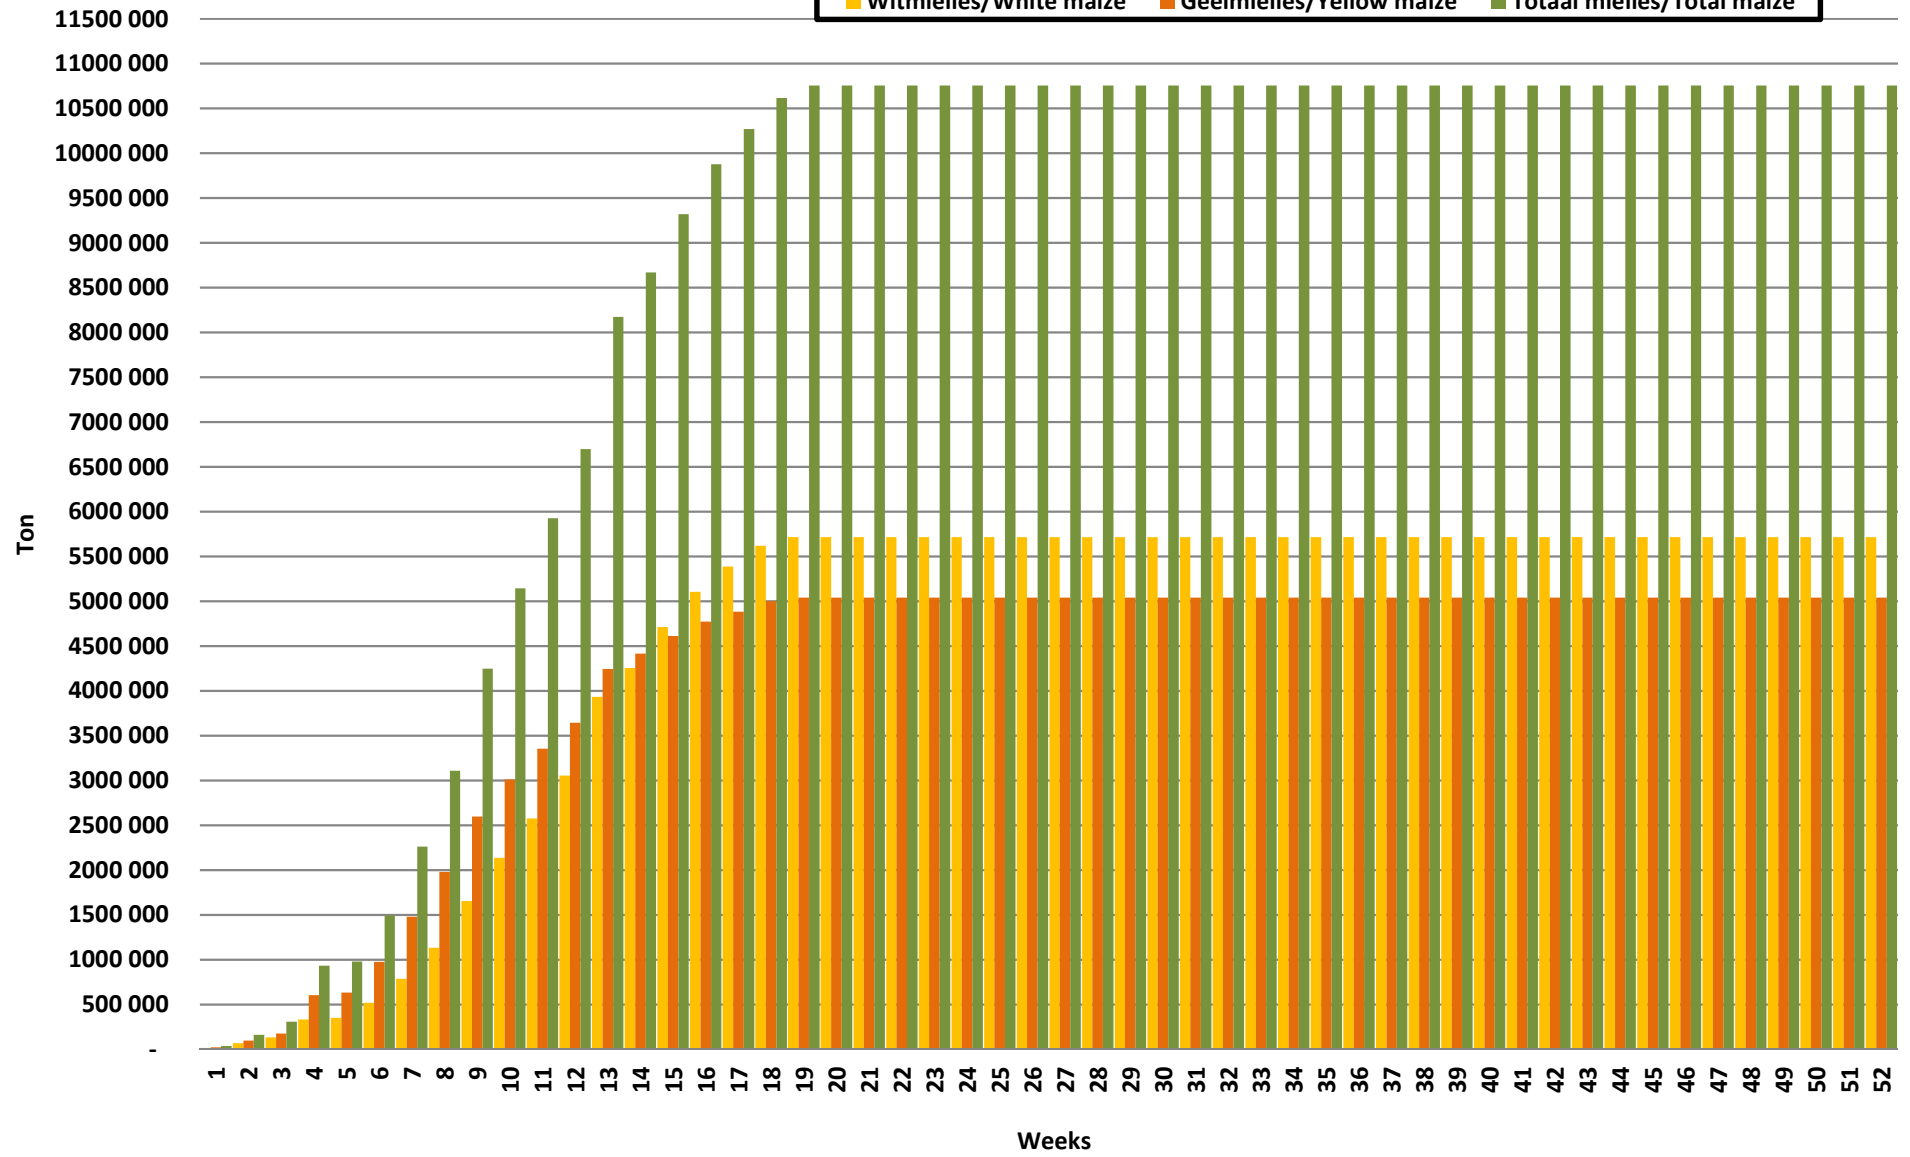

White Maize: Weekly producer deliveries

Yellow Maize: Weekly producer deliveries

Weeklikse mielielewerings (Bemarkingsjaar: Mei tot April 2017/18)

Weeklikse totale mielielewerings (Bemarkingsjaar: Mei tot April)

Weeklikse kumulatiewe mielielewerings (Bemarkingsjaar: Mei tot April)

■ Witmielies/White maize
 ■ Geelmielies/Yellow maize
 ■ Totaal mielies/Total maize

Total YTD maize deliveries for the 2018/19 season vs previous season's