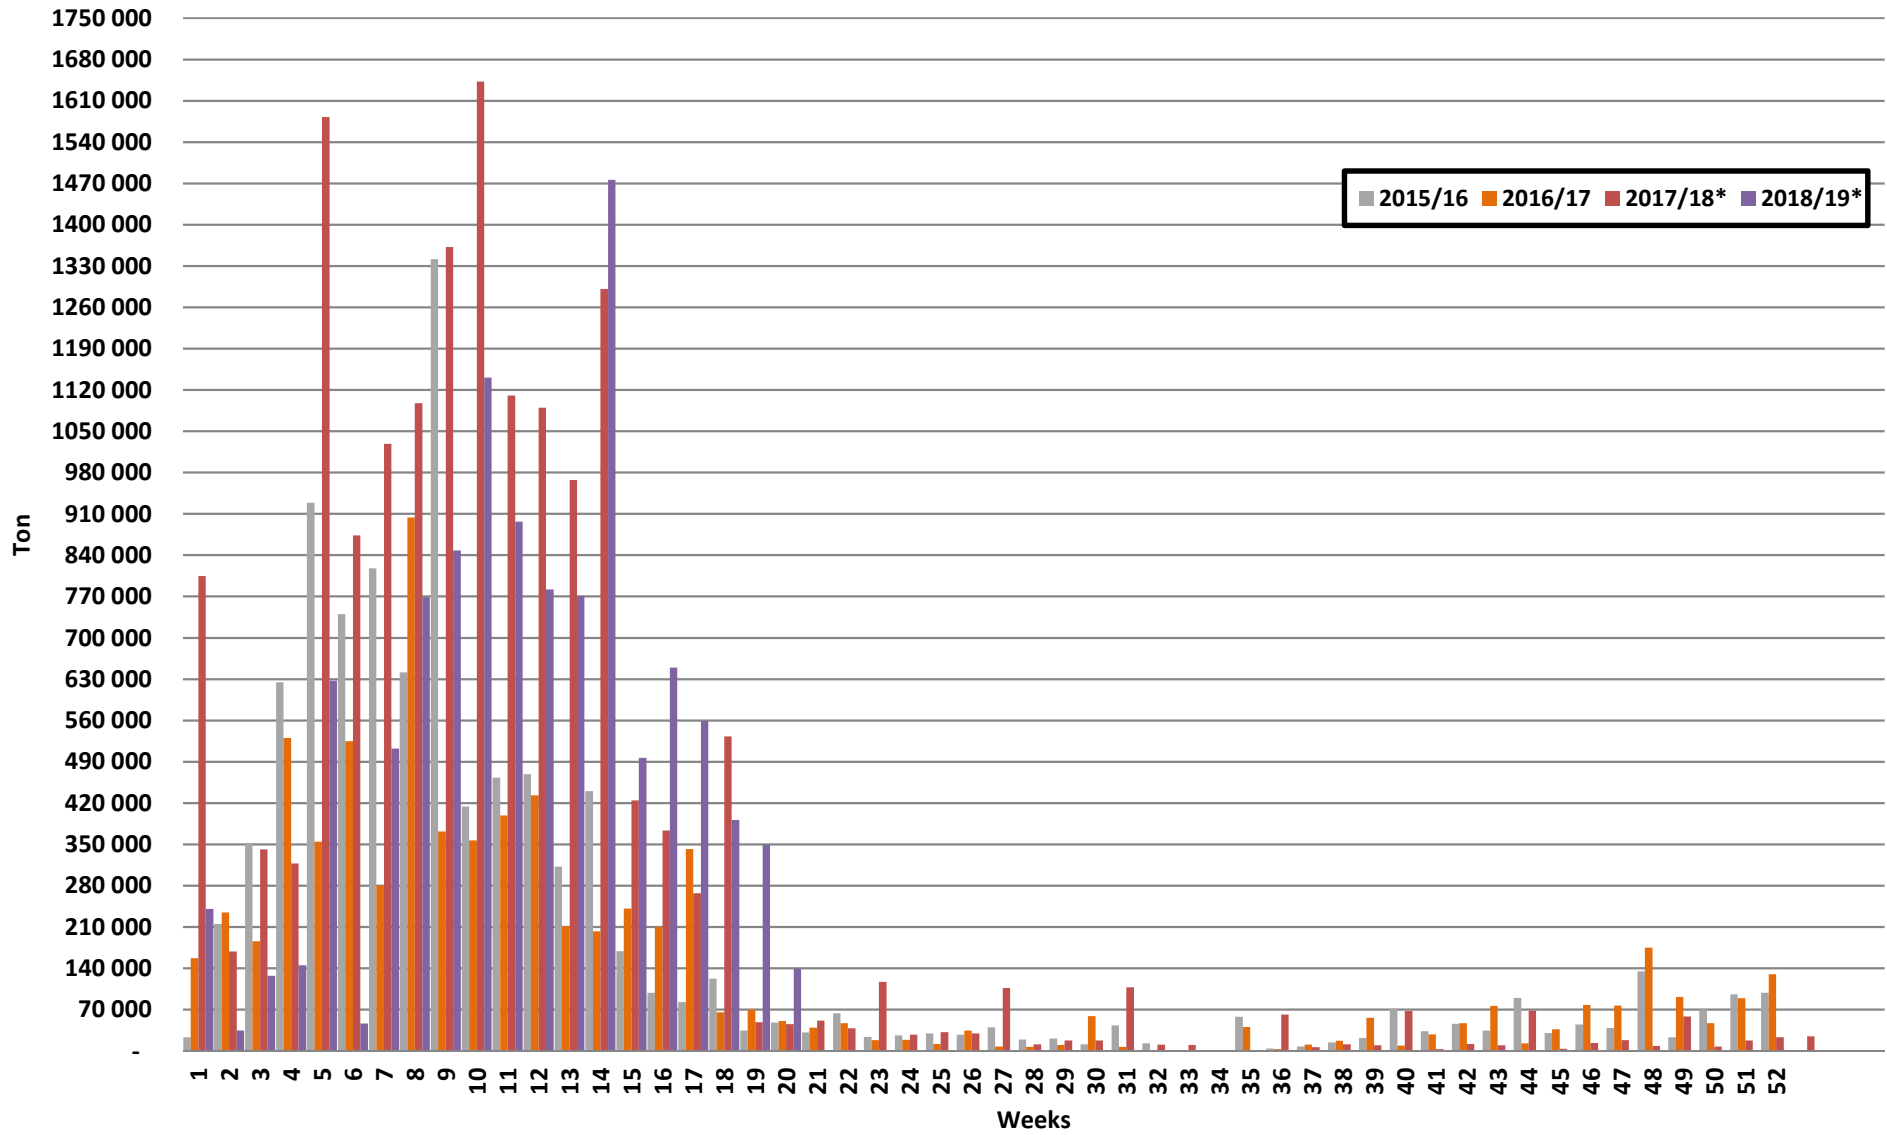

White Maize: Weekly producer deliveries

Yellow Maize: Weekly producer deliveries

Weeklikse mielielewerings (Bemarkingsjaar: Mei tot April 2017/18)

Weeklikse totale mielielewerings (Bemarkingsjaar: Mei tot April)

Weeklikse kumulatiewe mielielewerings (Bemarkingsjaar: Mei tot April)

■ Witmielies/White maize
 ■ Geelmielies/Yellow maize
 ■ Totaal mielies/Total maize

Total YTD maize deliveries for the 2018/19 season vs previous season's