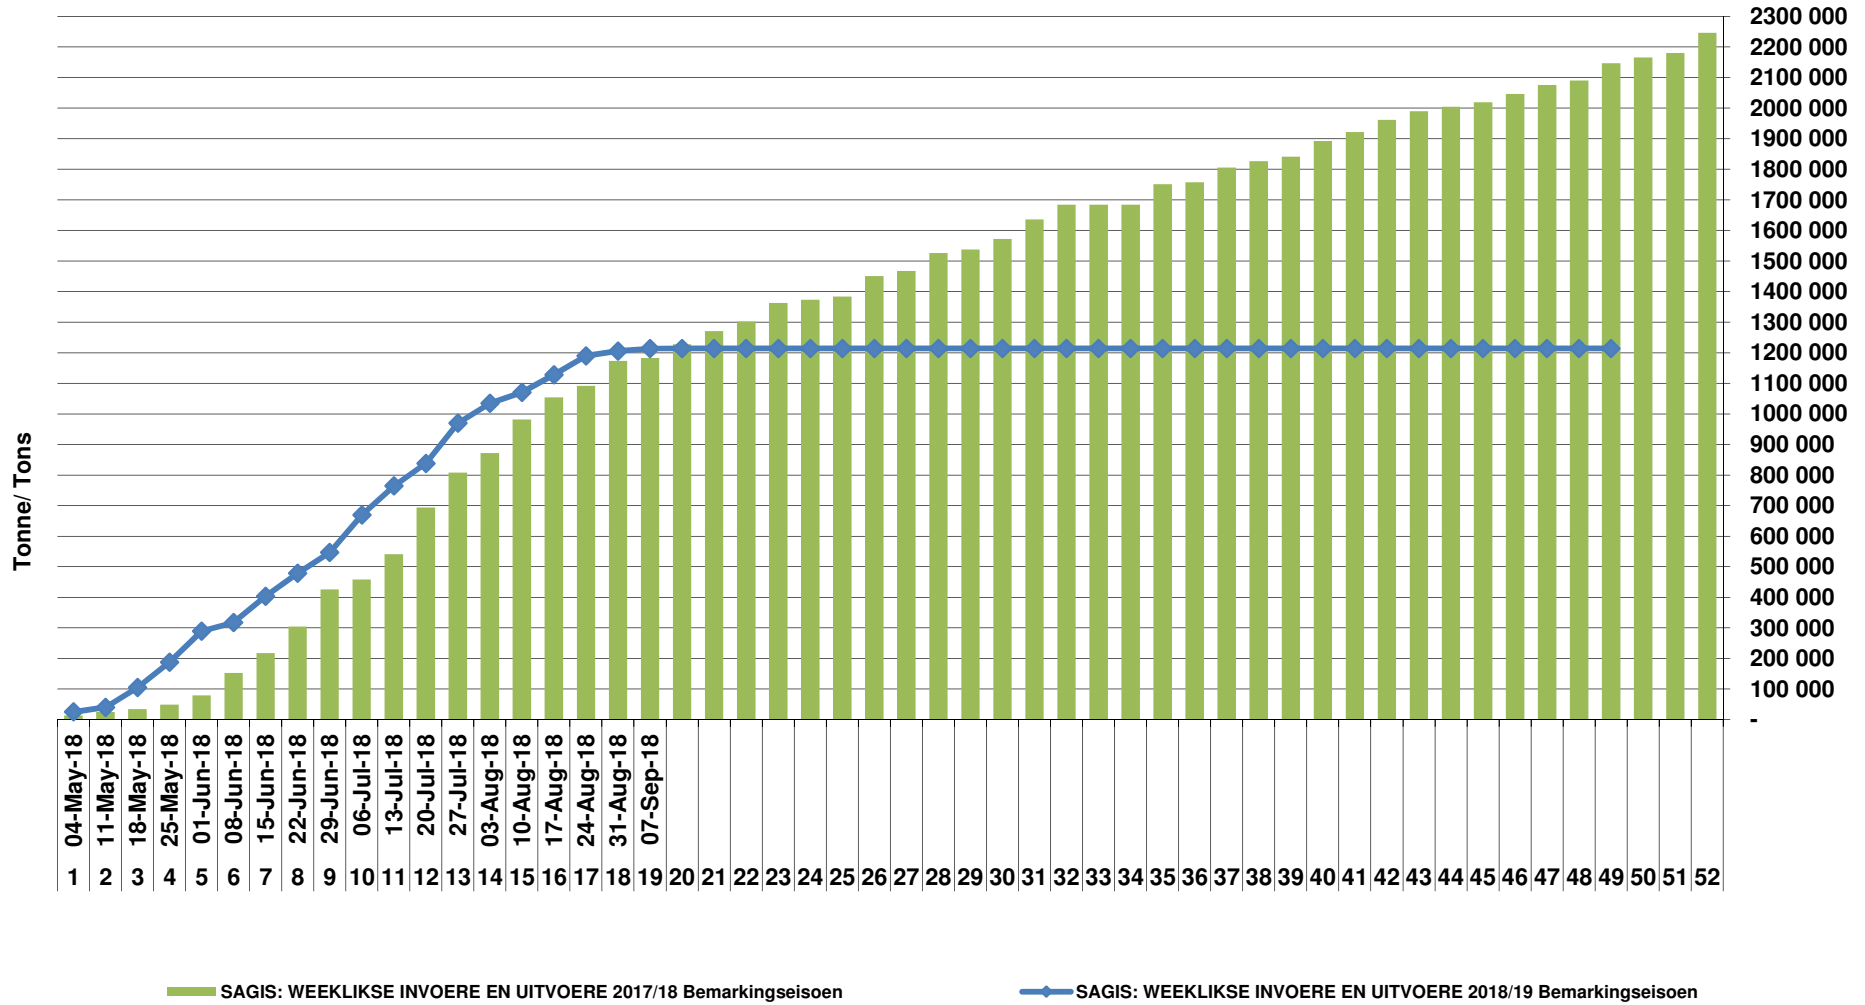

Yellow Maize Exports for 2018/19 (ton, %)

White Maize Exports for 2017/18 (ton, %)

Cumulative Exports of Yellow Maize for 2017/18

RSA Weeklikse mielie-uitvoere RSA Weekly maize exports

Cumulative Exports of White Maize for 2018/19

■ SAGIS: WEEKLIJSE INVOERE EN UITVOERE 2017/18 BemarKingseizoen

◆ SAGIS: WEEKLIJSE INVOERE EN UITVOERE 2018/19 BemarKingseizoen

Cumulative Exports of Maize for 2017/18

Cumulative Exports of Maize 2018/19 Bemarkingseisoen/ Marketing season