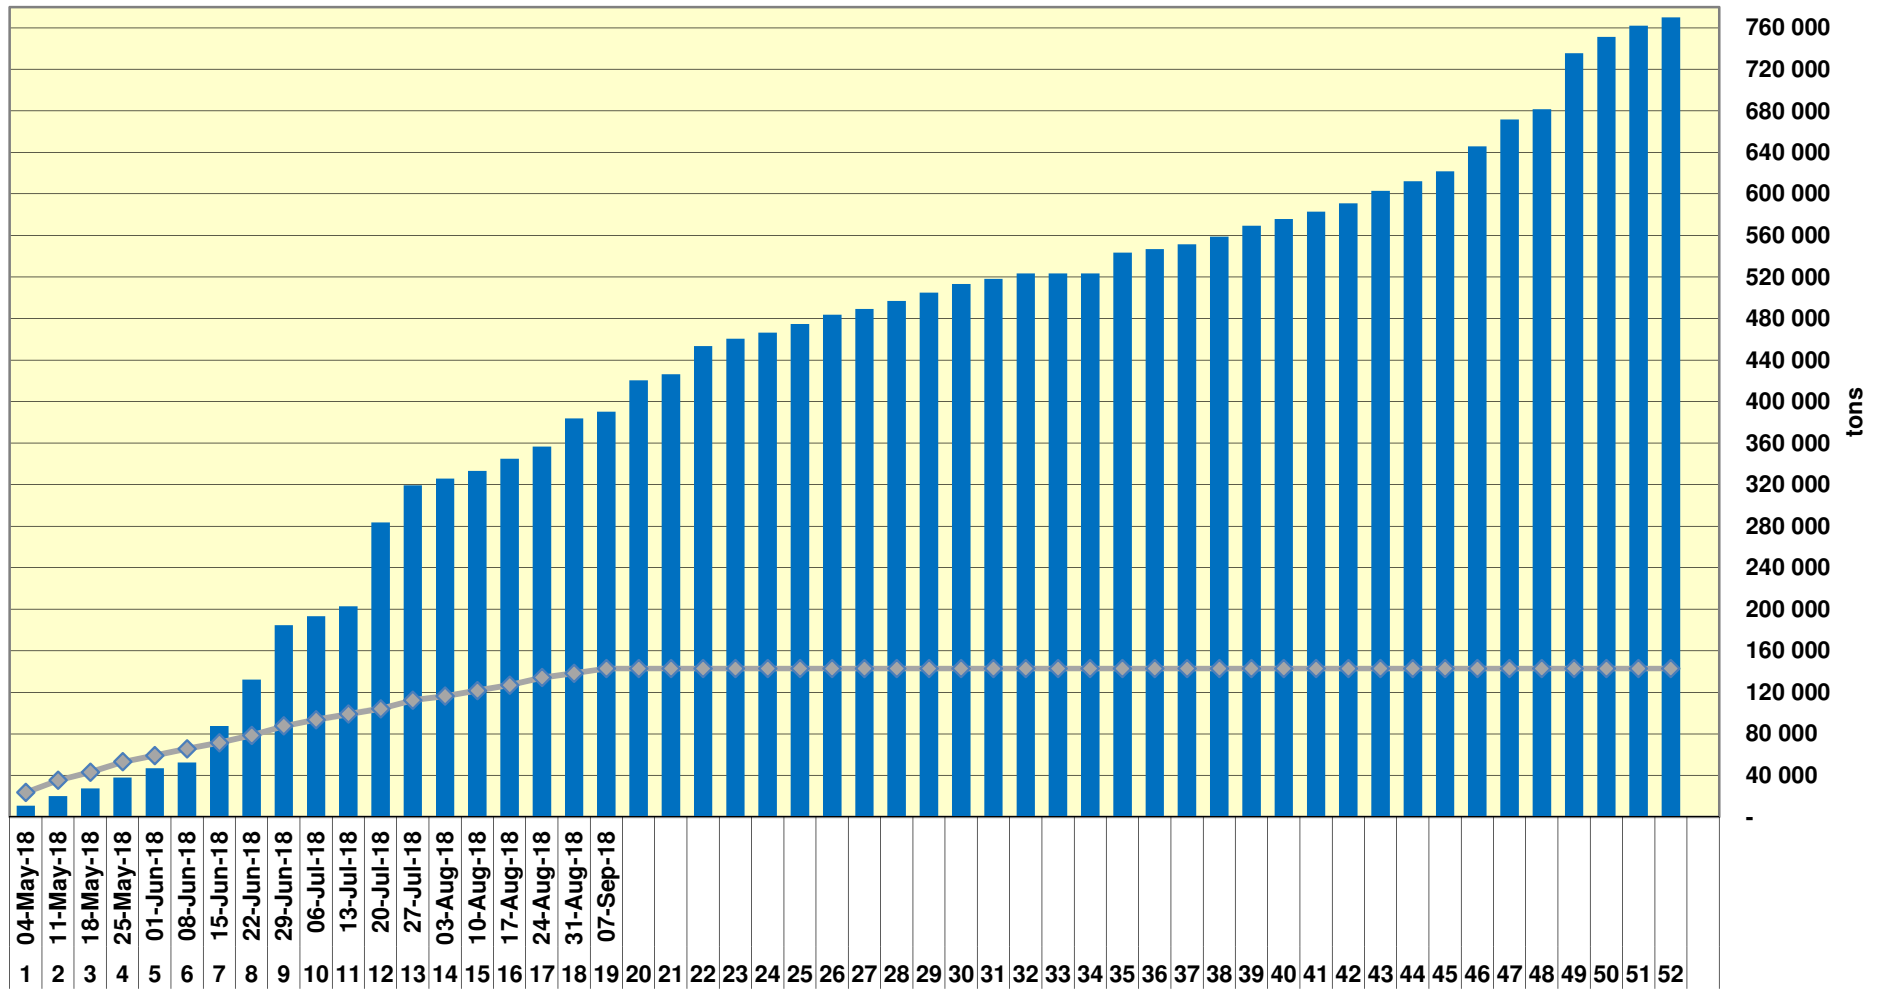

Yellow Maize Exports for 2018/19 (ton, %)

White Maize Exports for 2017/18 (ton, %)

Cumulative Exports of Yellow Maize for 2017/18

RSA Weeklikse mielie-uitvoere RSA Weekly maize exports

Cumulative Exports of White Maize for 2018/19

■ SAGIS: WEEKLIJSE INVOERE EN UITVOERE 2017/18 BemarKingseizoen

◆ SAGIS: WEEKLIJSE INVOERE EN UITVOERE 2018/19 BemarKingseizoen

Cumulative Exports of Maize for 2017/18

Cumulative Exports of Maize 2018/19 Bemarkingseisoen/ Marketing season