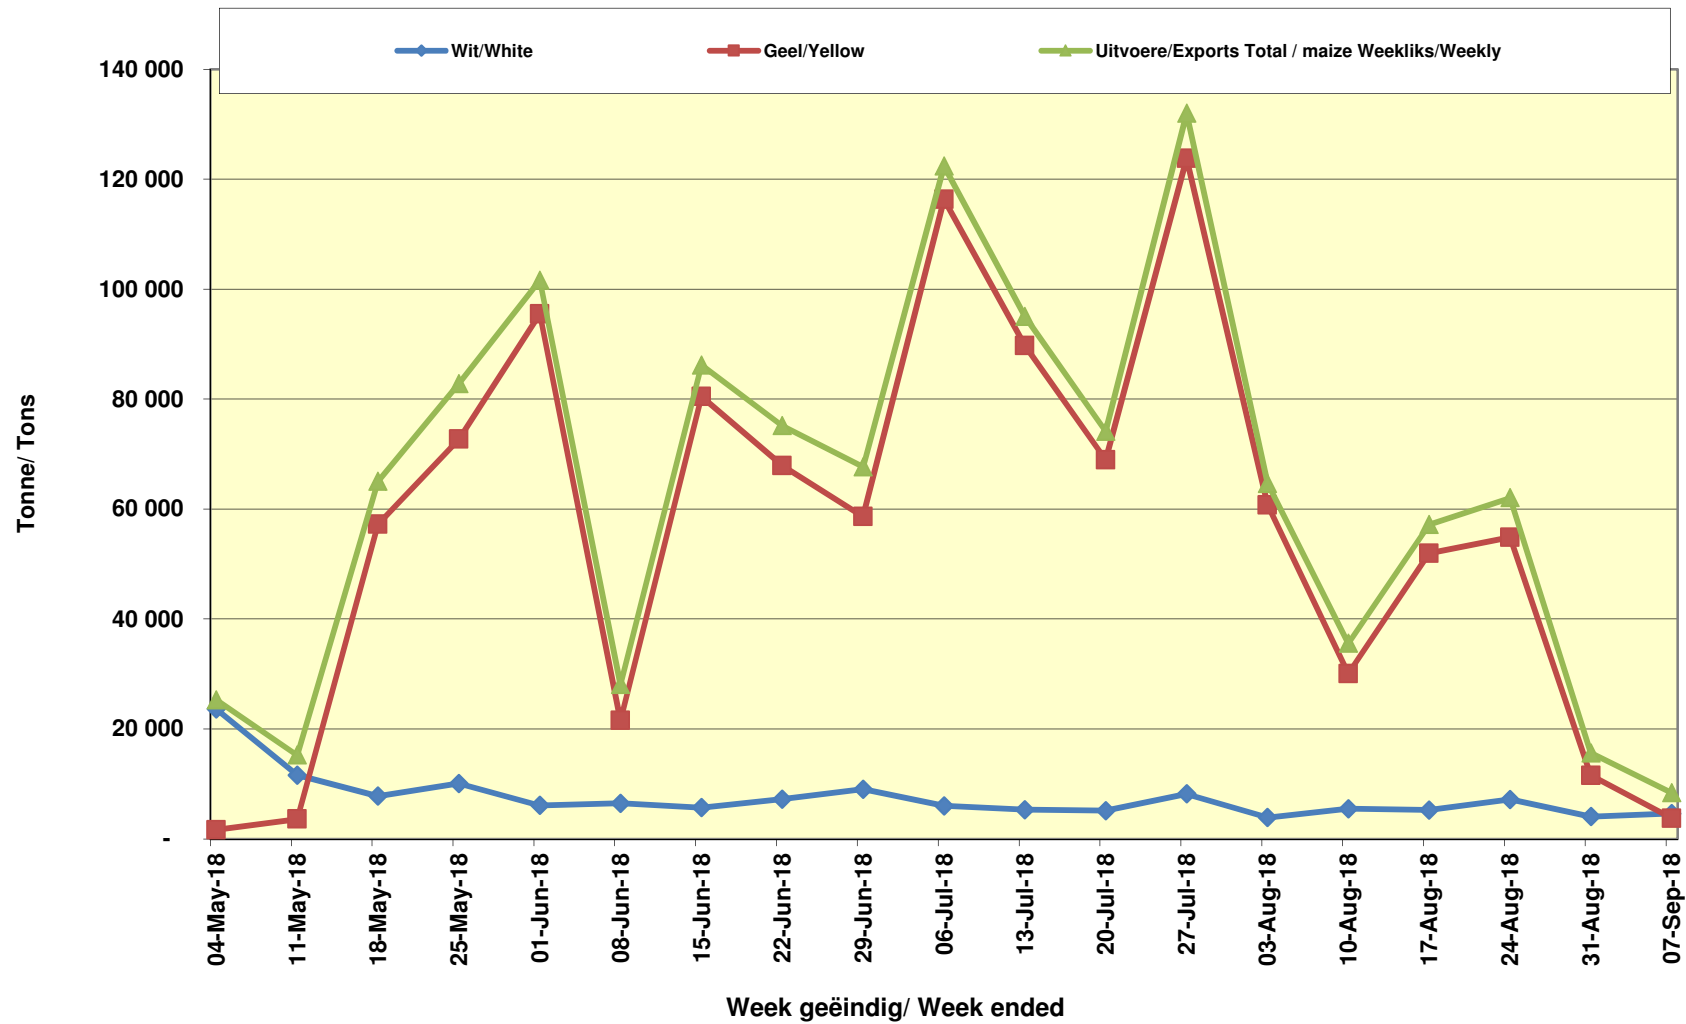

Yellow Maize Exports for 2018/19 (ton, %)

White Maize Exports for 2017/18 (ton, %)

Cumulative Exports of Yellow Maize for 2017/18

RSA Weeklikse mielie-uitvoere RSA Weekly maize exports

Cumulative Exports of White Maize for 2018/19

■ SAGIS: WEEKLIJSE INVOERE EN UITVOERE 2017/18 BemarKingseizoen

◆ SAGIS: WEEKLIJSE INVOERE EN UITVOERE 2018/19 BemarKingseizoen

Cumulative Exports of Maize for 2017/18

Cumulative Exports of Maize 2018/19 Bemarkingseisoen/ Marketing season