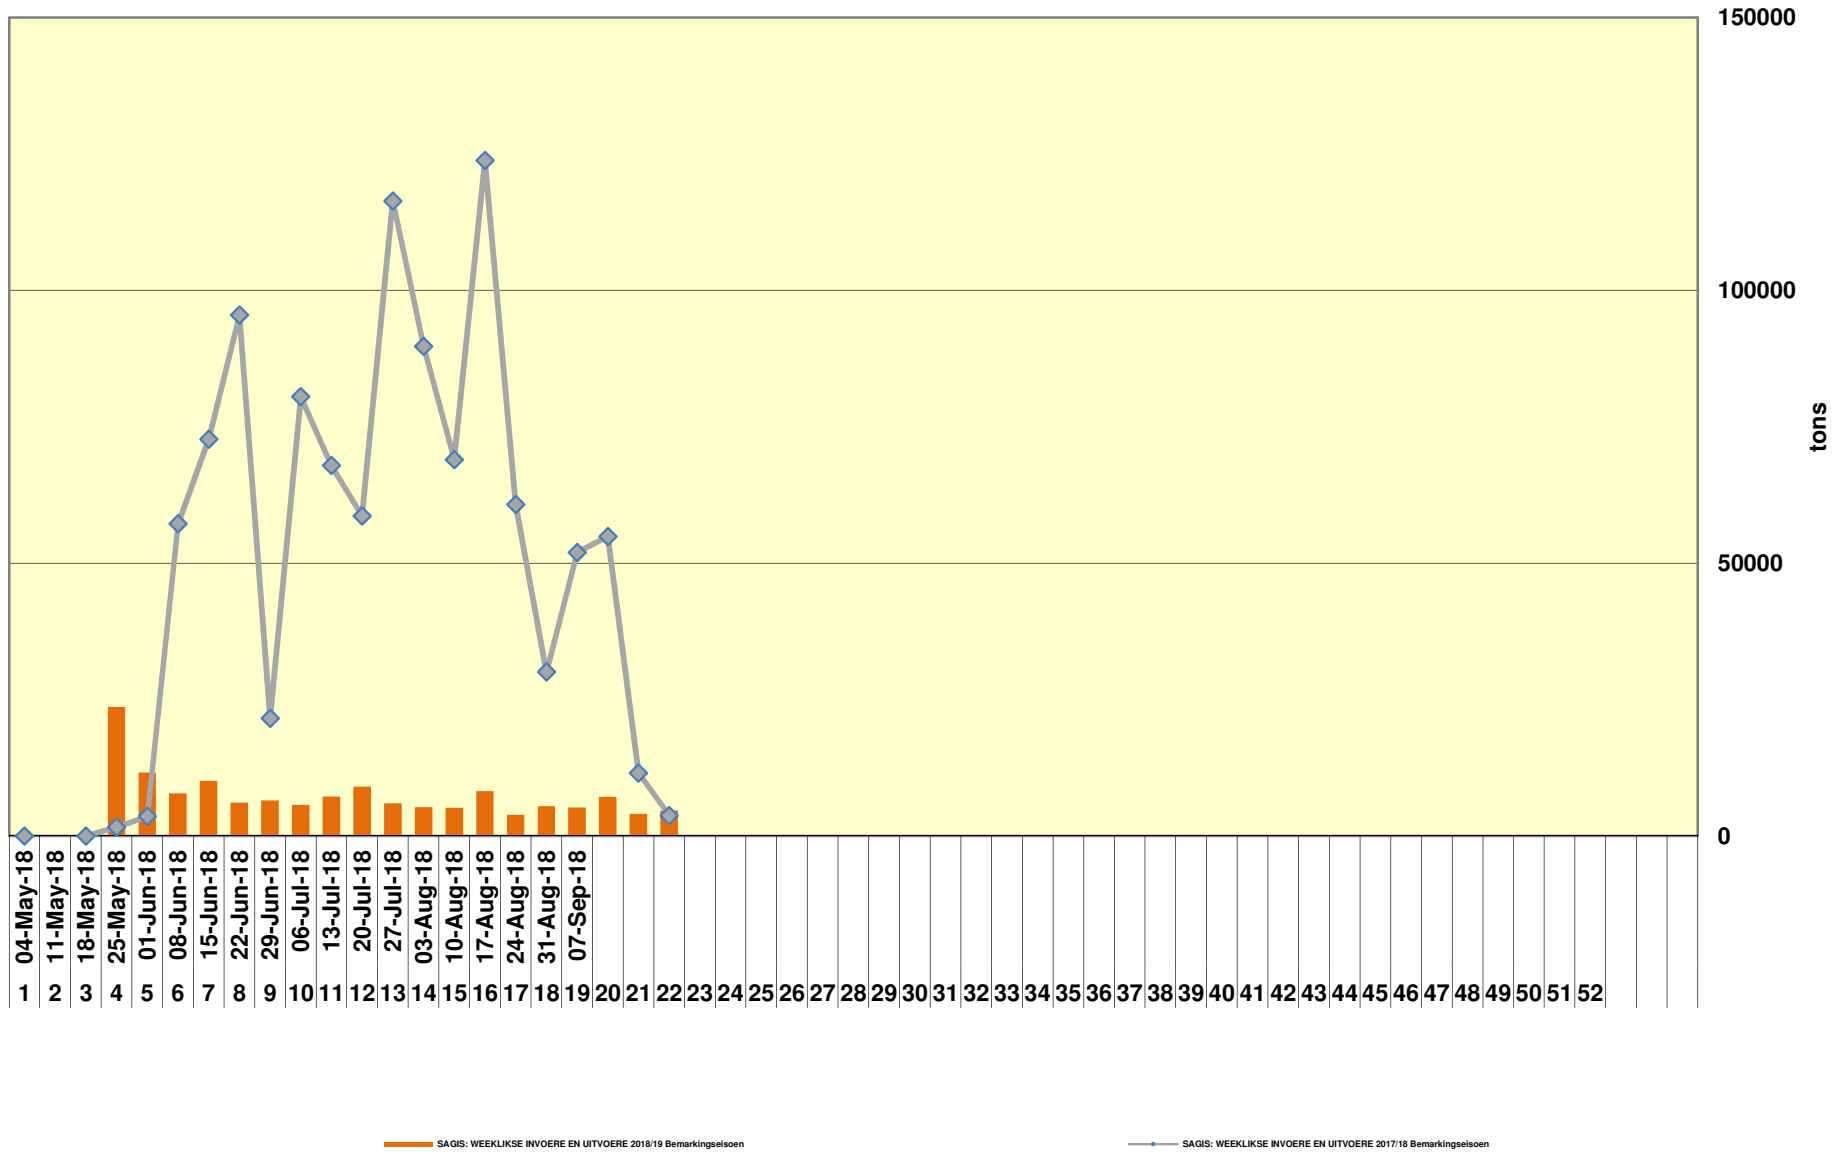

Yellow Maize Exports for 2018/19 (ton, %)

White Maize Exports for 2017/18 (ton, %)

Cumulative Exports of Yellow Maize for 2017/18

RSA Weeklikse mielie-uitvoere RSA Weekly maize exports

Cumulative Exports of White Maize for 2018/19

■ SAGIS: WEEKLIJSE INVOERE EN UITVOERE 2017/18 BemarKingseizoen

◆ SAGIS: WEEKLIJSE INVOERE EN UITVOERE 2018/19 BemarKingseizoen

Cumulative Exports of Maize for 2017/18

Cumulative Exports of Maize 2018/19 Bemarkingseisoen/ Marketing season