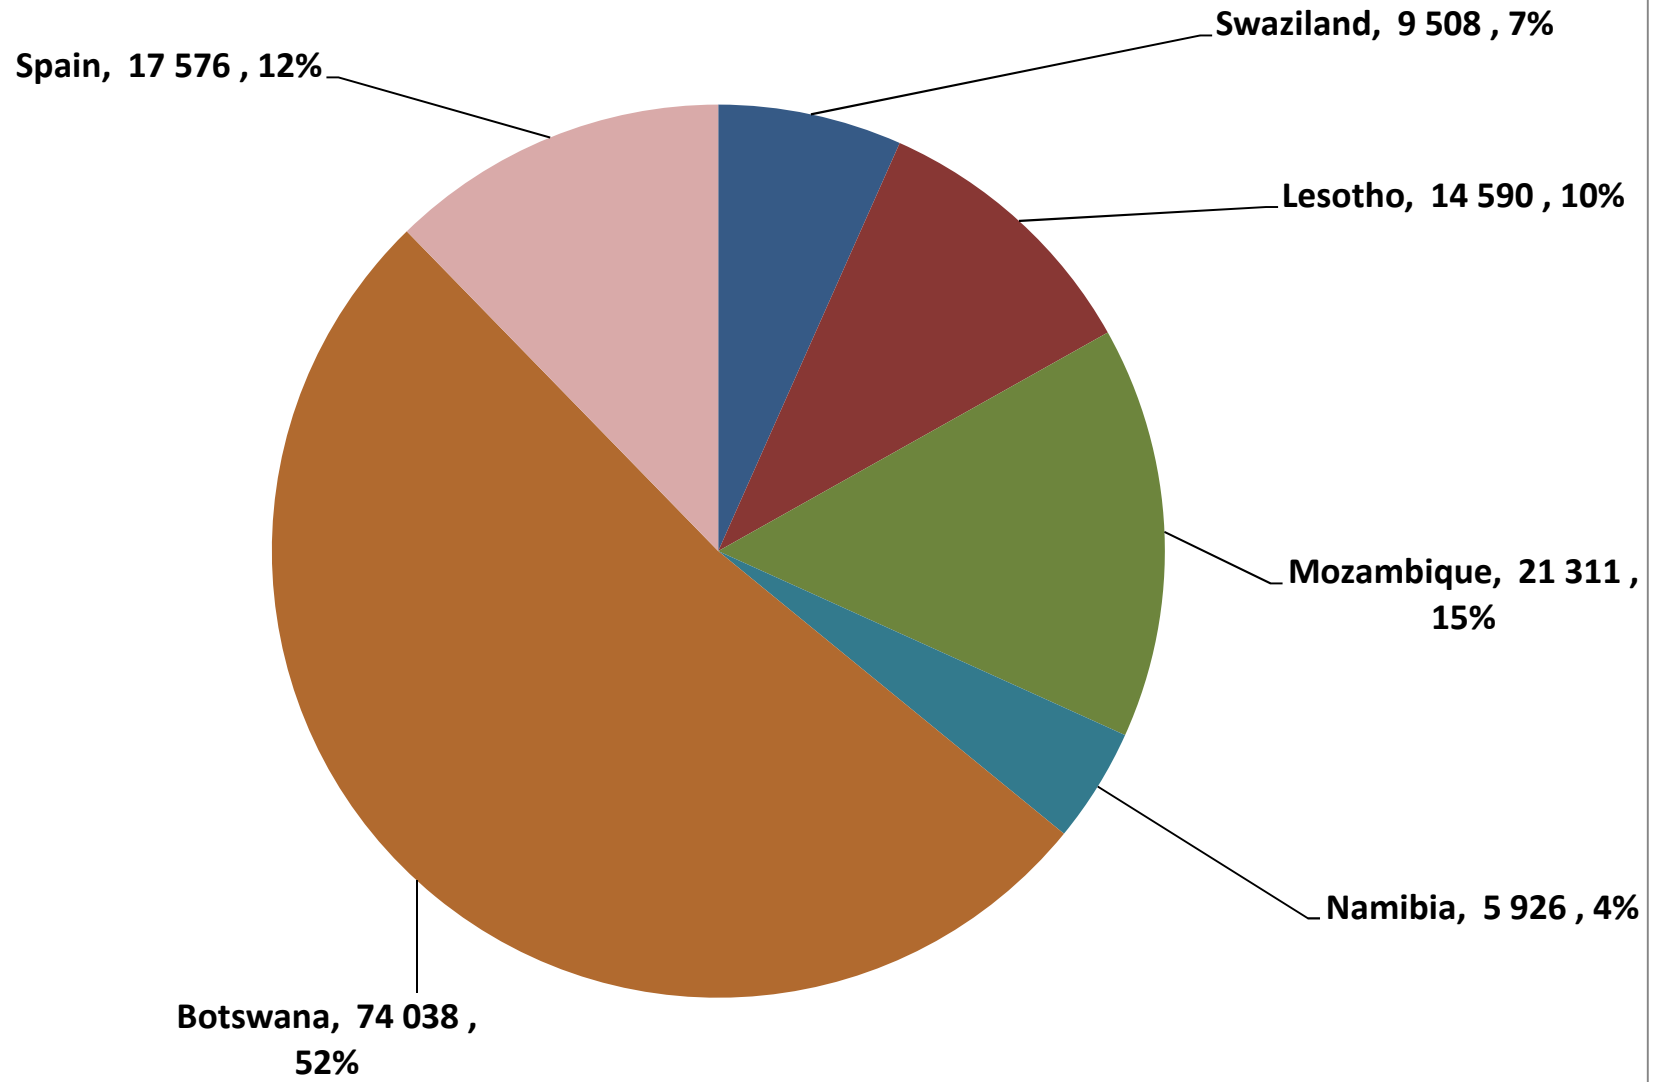

Yellow Maize Exports for 2018/19 (ton, %)

White Maize Exports for 2017/18 (ton, %)

Cumulative Exports of Yellow Maize for 2017/18

RSA Weeklikse mielie-uitvoere RSA Weekly maize exports

Cumulative Exports of White Maize for 2018/19

■ SAGIS: WEEKLIJSE INVOERE EN UITVOERE 2017/18 BemarKingseizoen

◆ SAGIS: WEEKLIJSE INVOERE EN UITVOERE 2018/19 BemarKingseizoen

Cumulative Exports of Maize for 2017/18

Cumulative Exports of Maize 2018/19 Bemarkingseisoen/ Marketing season