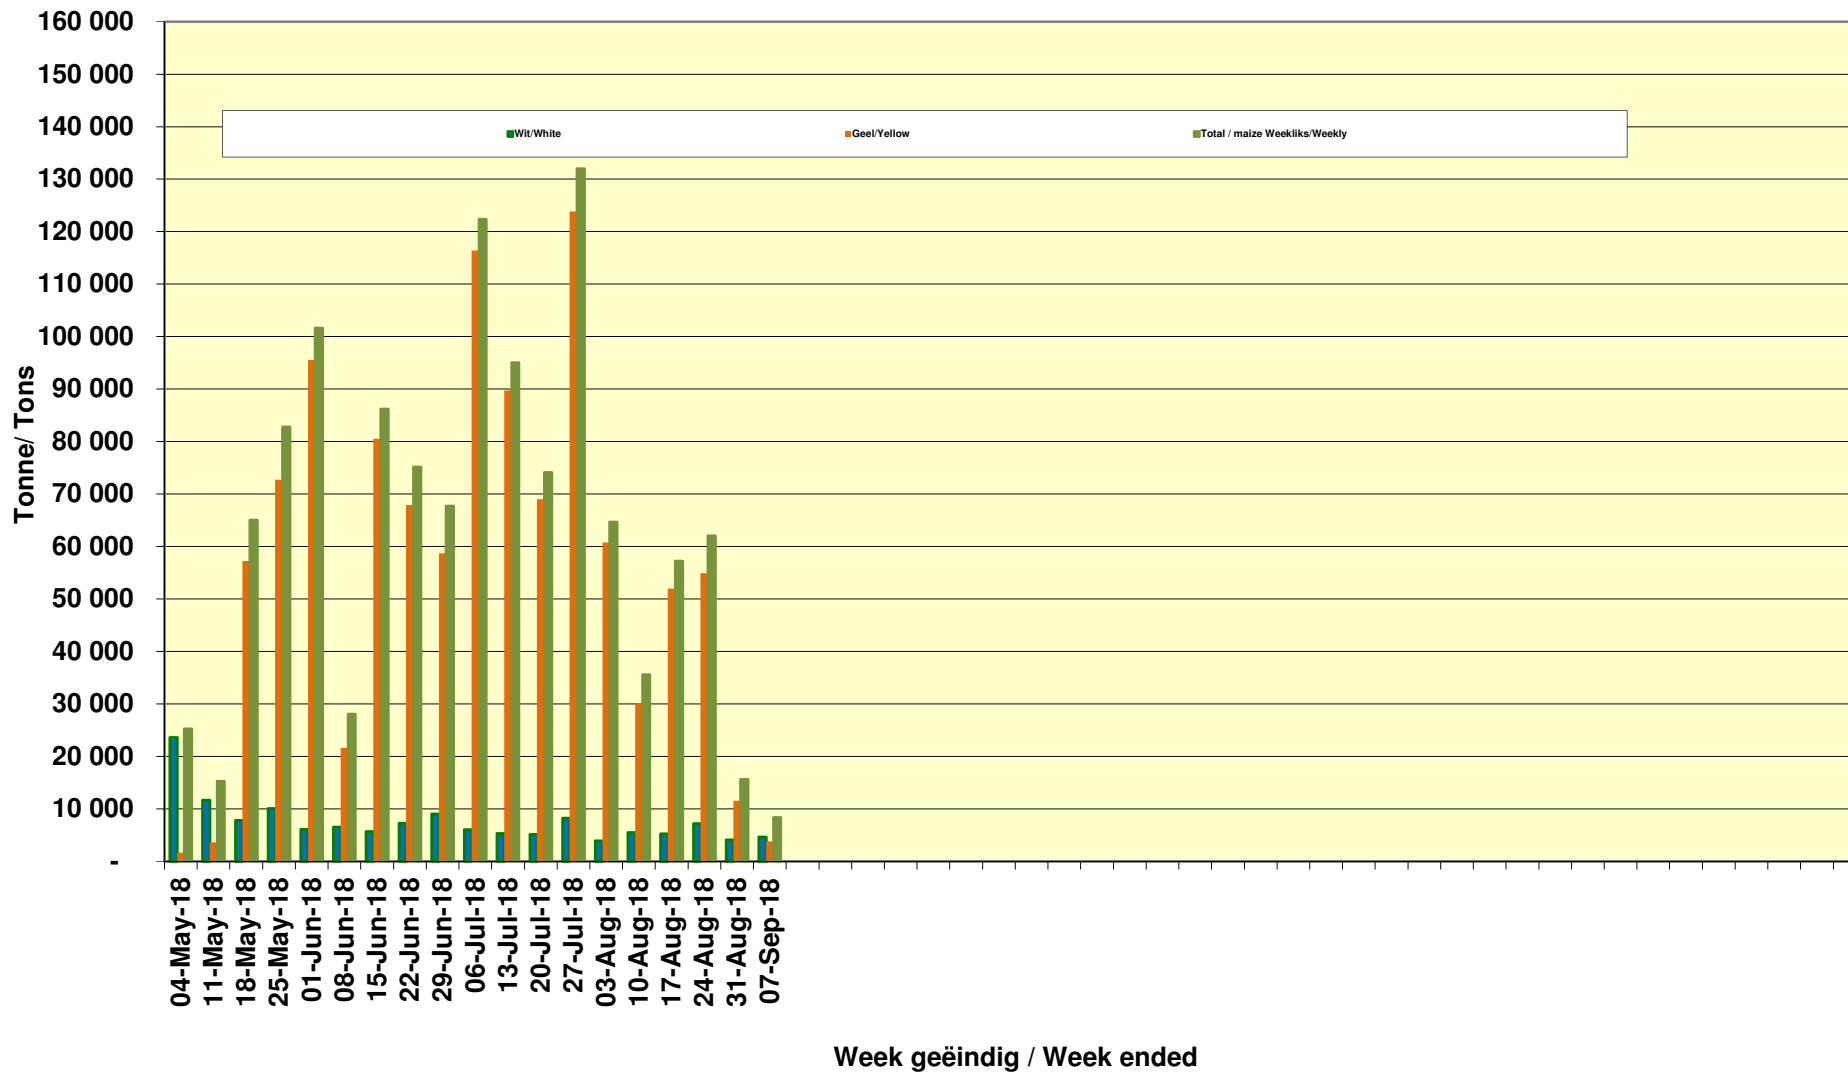

Yellow Maize Exports for 2018/19 (ton, %)

White Maize Exports for 2017/18 (ton, %)

Cumulative Exports of Yellow Maize for 2017/18

RSA Weeklikse mielie-uitvoere RSA Weekly maize exports

Cumulative Exports of White Maize for 2018/19

■ SAGIS: WEEKLIJSE INVOERE EN UITVOERE 2017/18 BemarKingseizoen

◆ SAGIS: WEEKLIJSE INVOERE EN UITVOERE 2018/19 BemarKingseizoen

Cumulative Exports of Maize for 2017/18

Cumulative Exports of Maize 2018/19 Bemarkingseisoen/ Marketing season