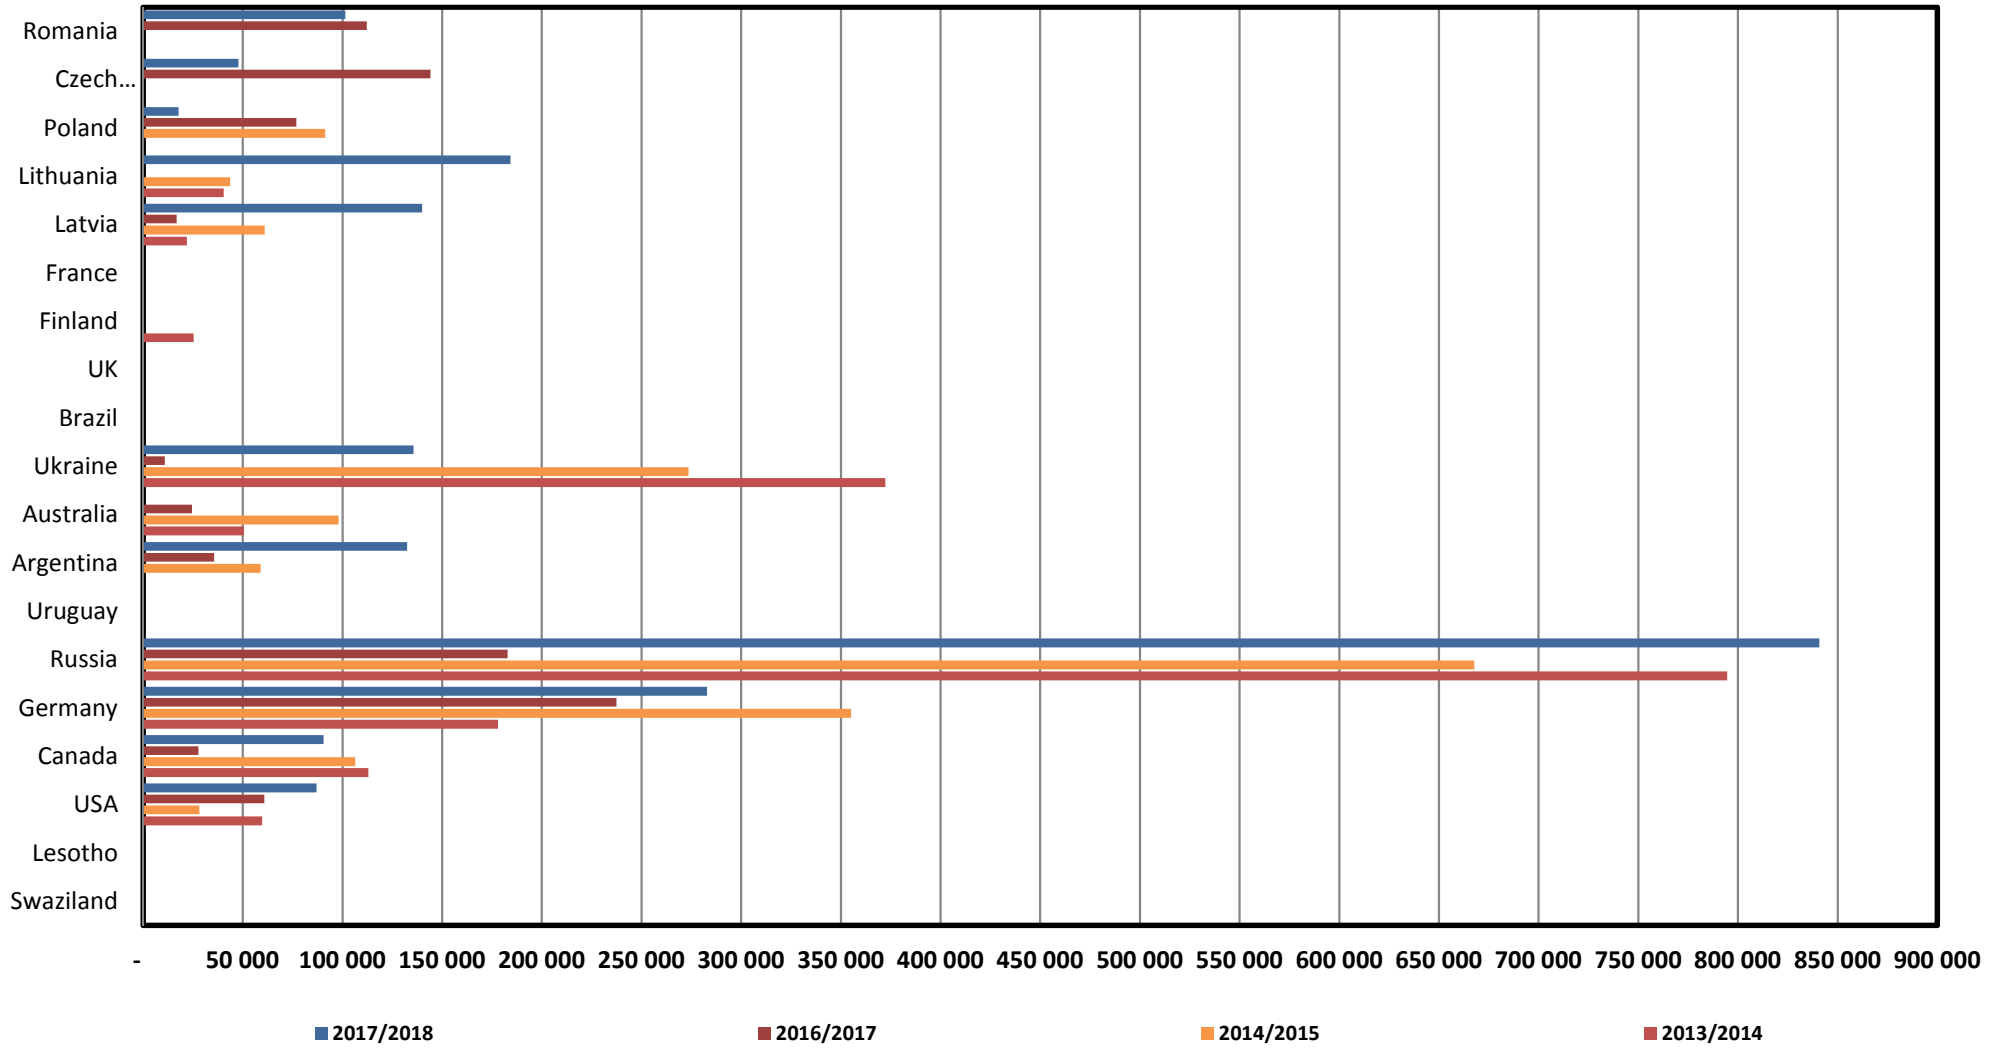

South African Wheat Imports /
Suid-Afrikaanse Koring Invoere

Koringinvoere/Wheat imports - 2016/2017 (ton)

Koringuitvoere/Wheat exports - 2016/2017 (ton)

KORING: IN EN UITVOERE (2016/2017)
WHEAT : IMPORTS AND EXPORTS (2016/2017)