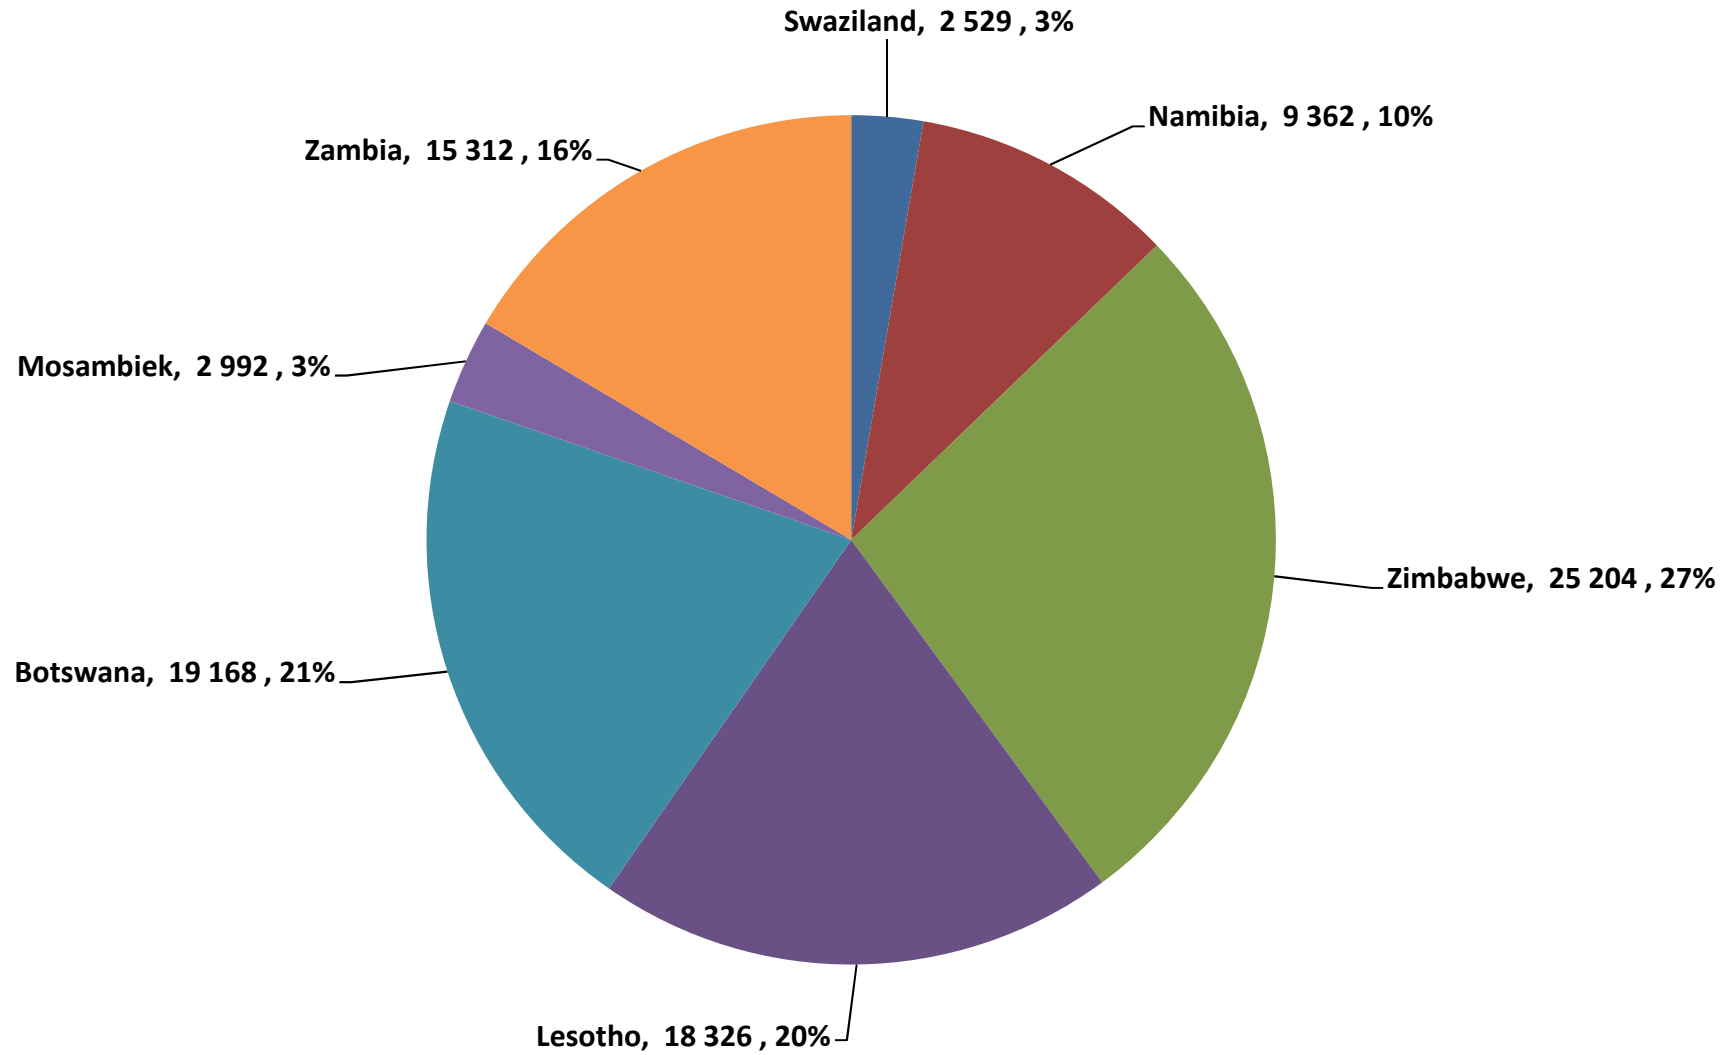

South African Wheat Imports /
Suid-Afrikaanse Koring Invoere

Koringinvoere/Wheat imports - 2016/2017 (ton)

Koringuitvoere/Wheat exports - 2016/2017 (ton)

KORING: IN EN UITVOERE (2016/2017)
WHEAT : IMPORTS AND EXPORTS (2016/2017)