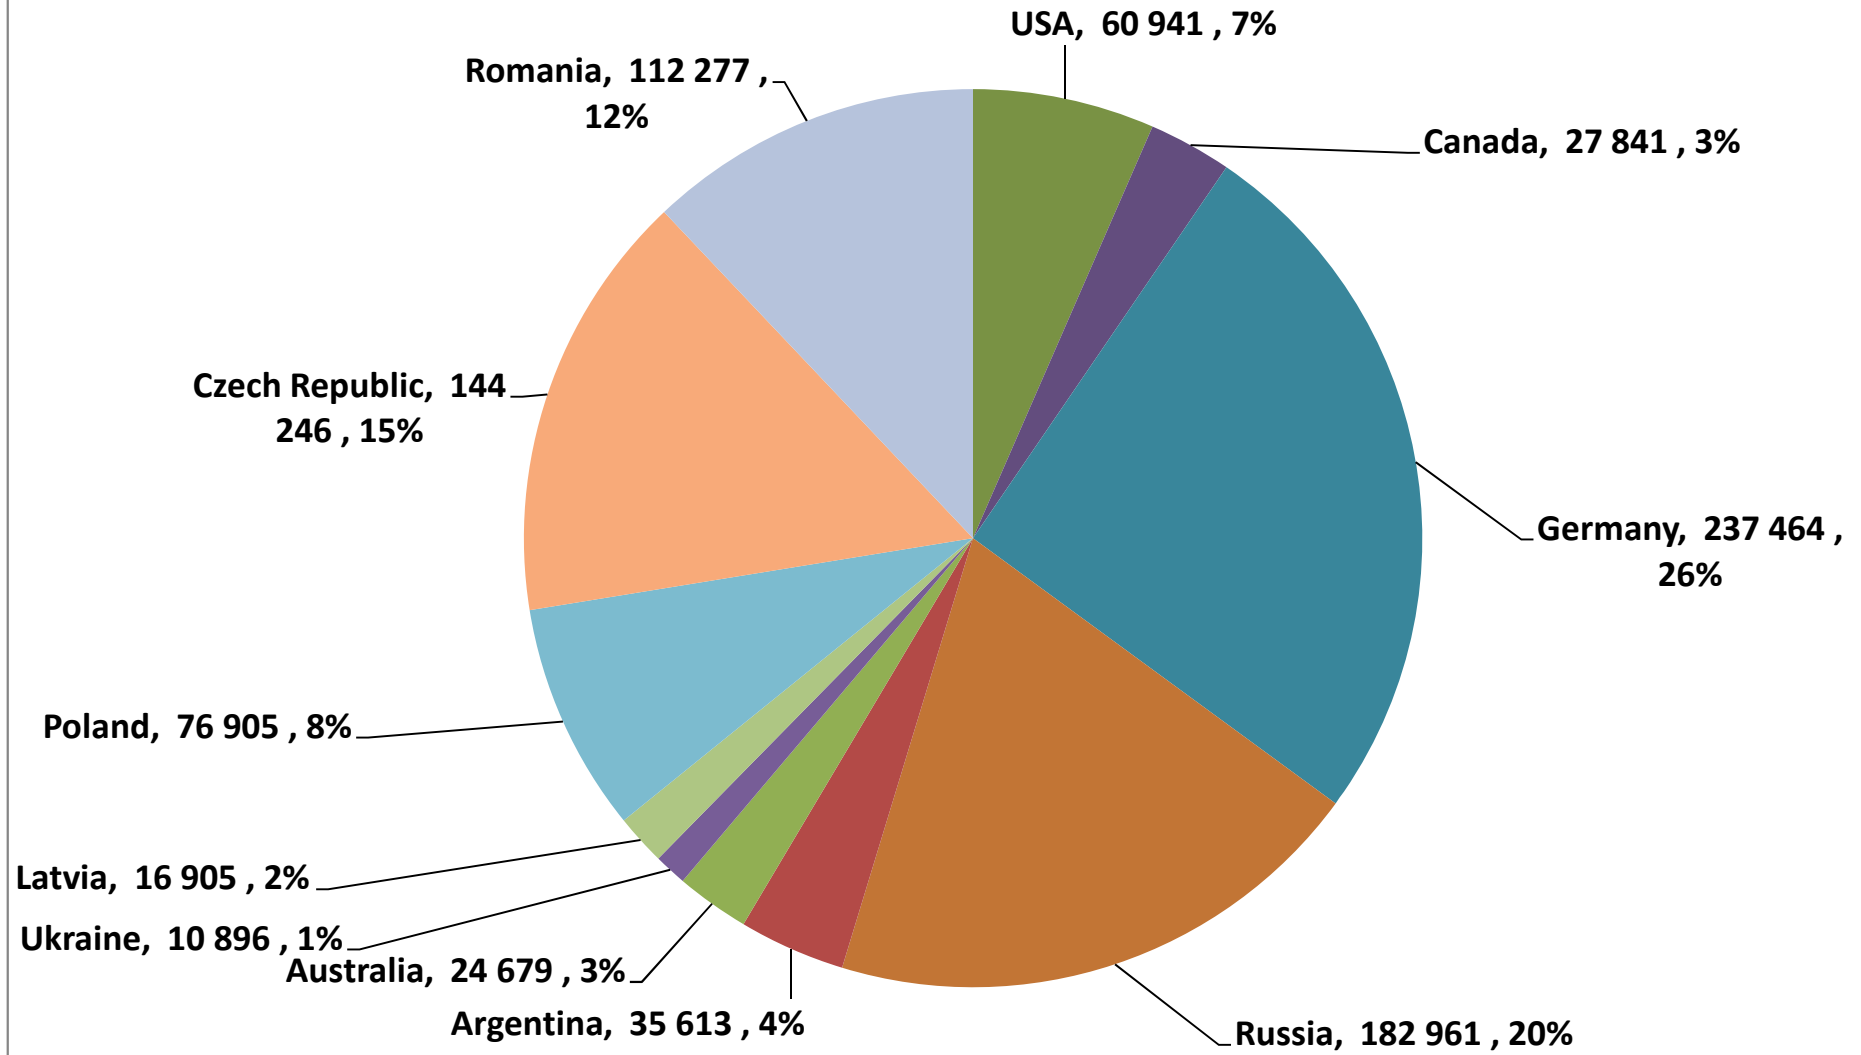

South African Wheat Imports /
Suid-Afrikaanse Koring Invoere

Koringinvoere/Wheat imports - 2016/2017 (ton)

Koringuitvoere/Wheat exports - 2016/2017 (ton)

KORING: IN EN UITVOERE (2016/2017)
WHEAT : IMPORTS AND EXPORTS (2016/2017)