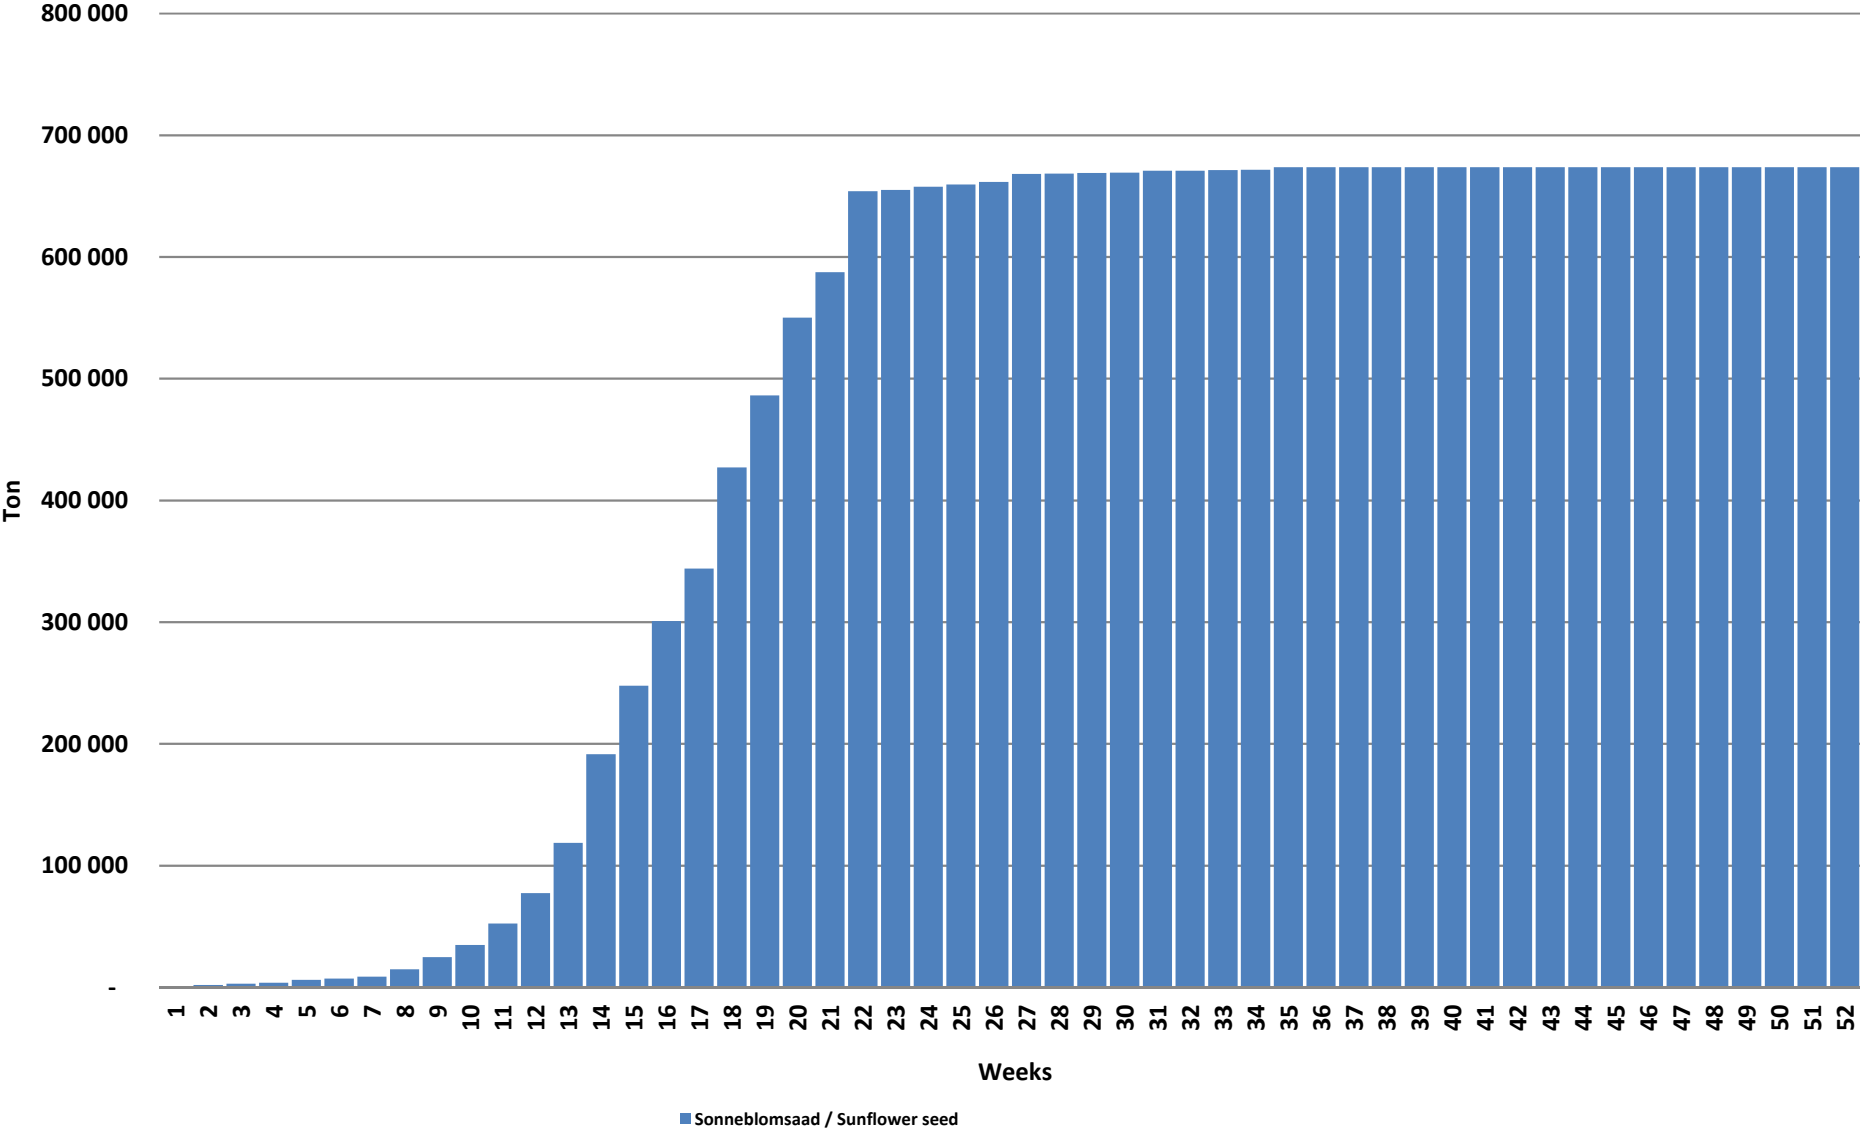

Weeklikse sonneblomsaad lewerings (Bemarkingsjaar: Maart tot Februarie)

Weeklikse kumulatiewe Sonneblomsaad lewerings (Bemarkingsjaar: Maart tot Februarie)

Total YTD sunflower seed deliveries for the 2019/20 season vs previous season's