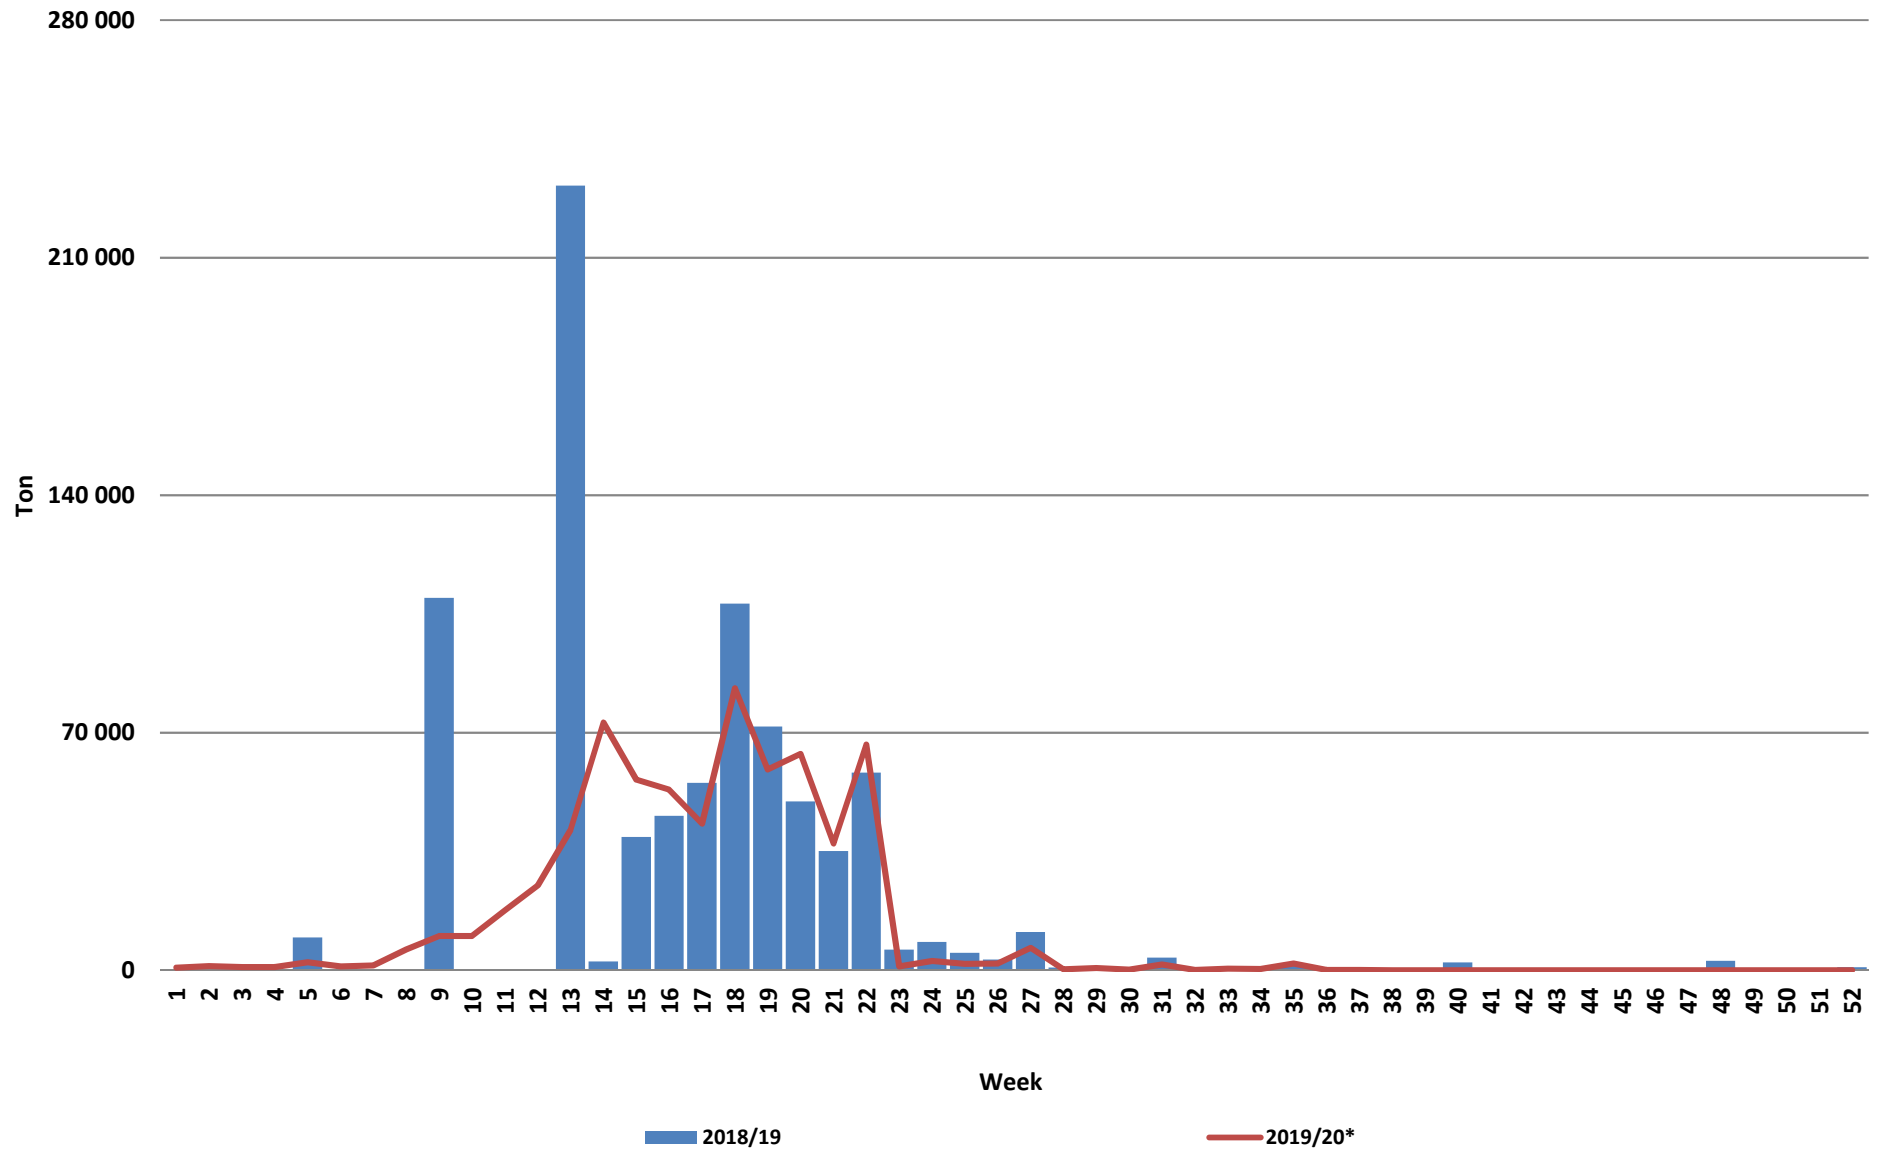

Weeklikse sonneblomsaad lewerings (Bemarkingsjaar: Maart tot Februarie)

Weeklikse kumulatiewe Sonneblomsaad lewerings (Bemarkingsjaar: Maart tot Februarie)

Total YTD sunflower seed deliveries for the 2019/20 season vs previous season's