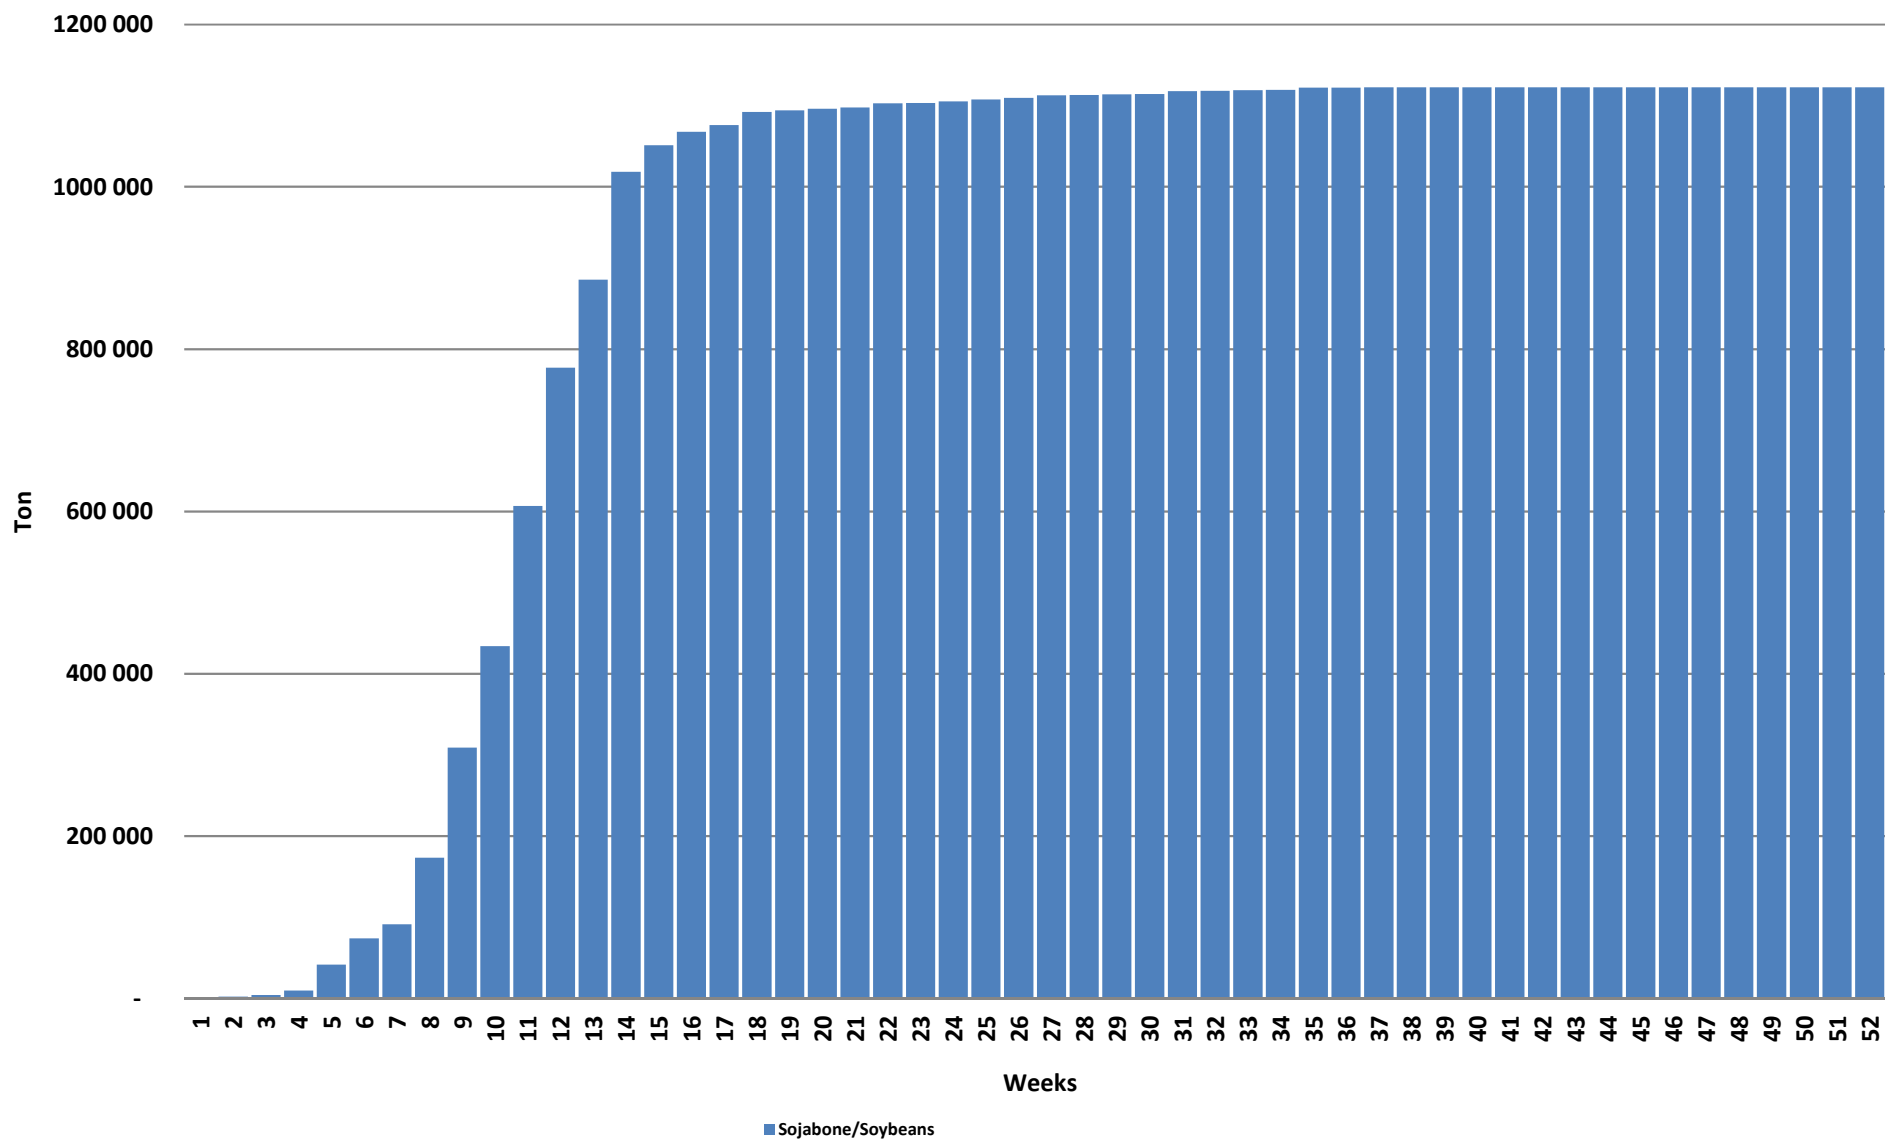

Weeklikse sojaboon lewerings (Bemarkingsjaar: Maart tot Februarie)

Weeklikse kumulatiewe Sojaboon lewerings (Bemarkingsjaar: Maart tot Februarie)

Total YTD soybean deliveries for the 2019/20 season vs previous season's