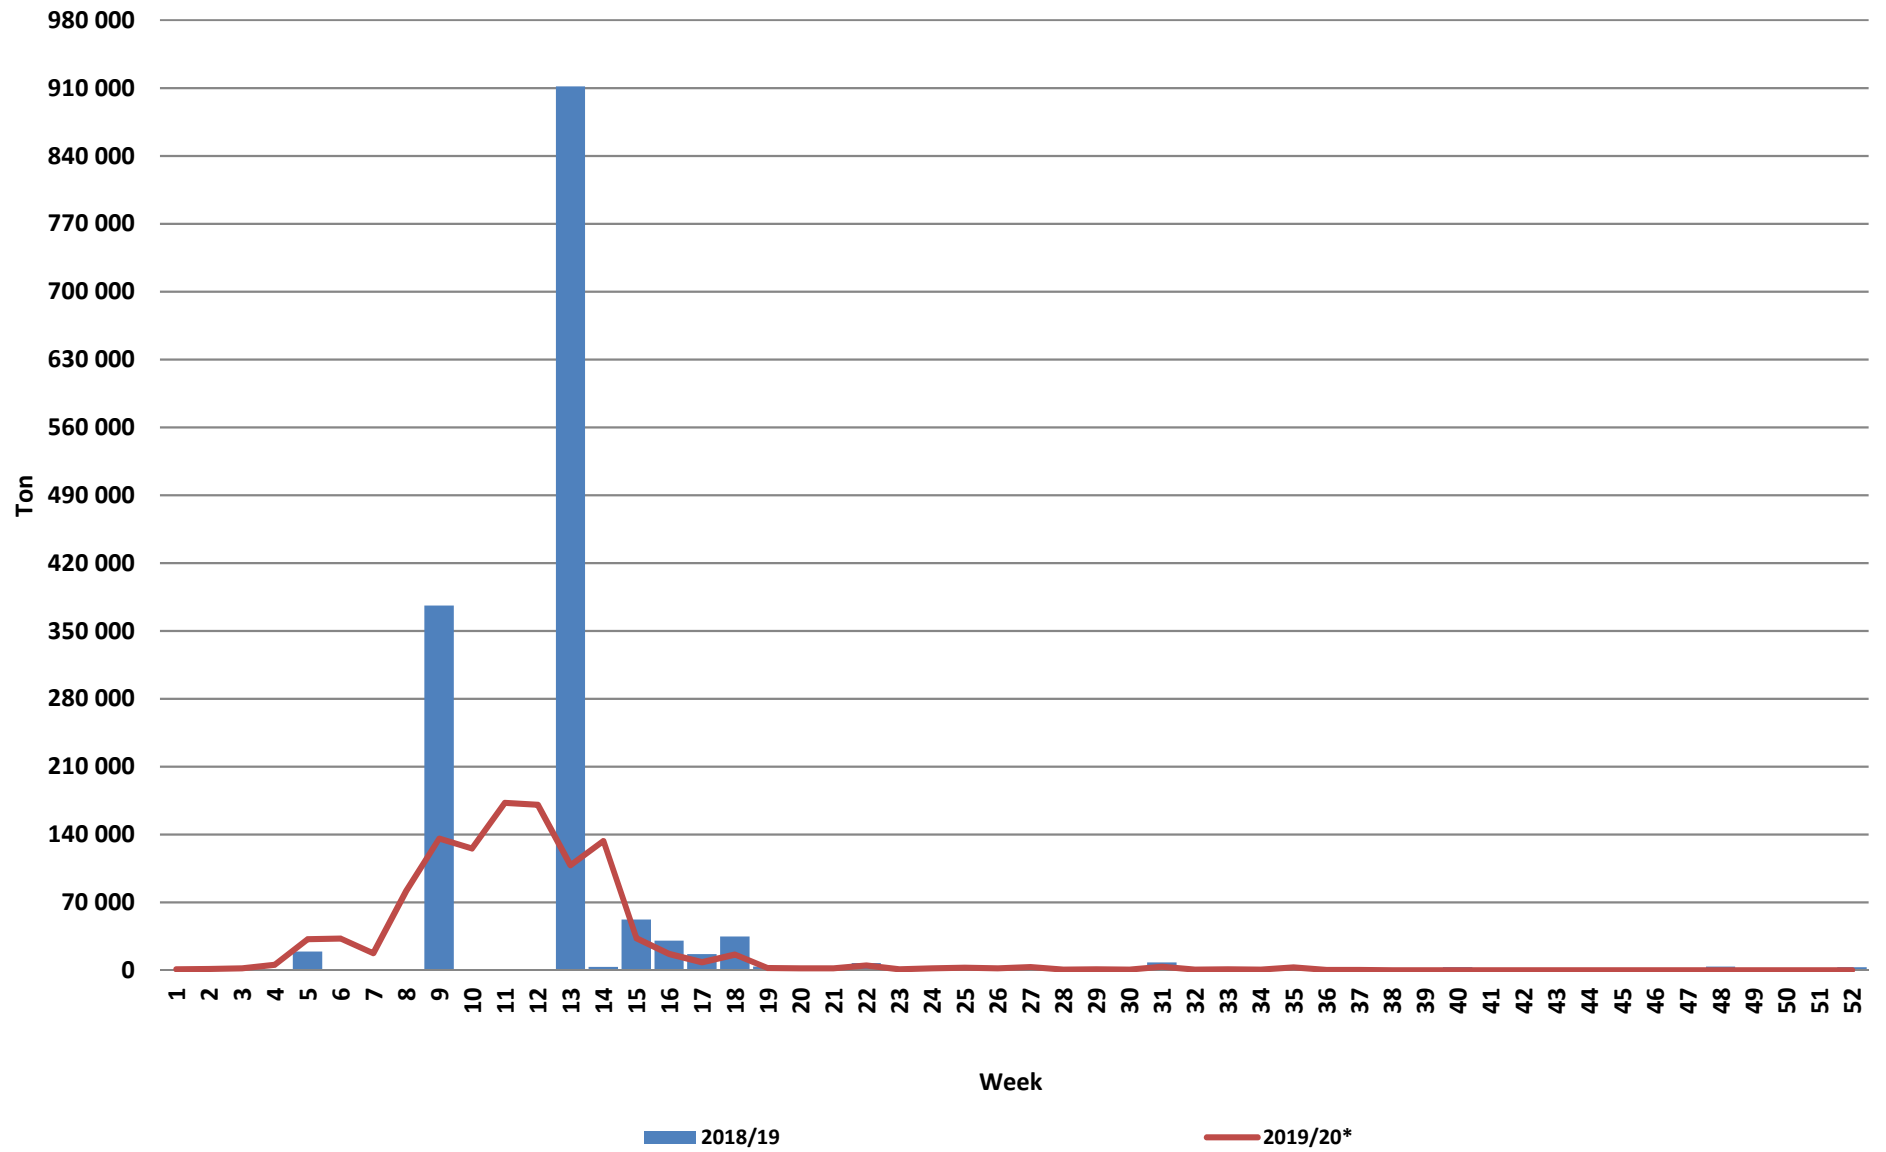

Weeklikse sojaboon lewerings (Bemarkingsjaar: Maart tot Februarie)

Weeklikse kumulatiewe Sojaboon lewerings (Bemarkingsjaar: Maart tot Februarie)

Total YTD soybean deliveries for the 2019/20 season vs previous season's