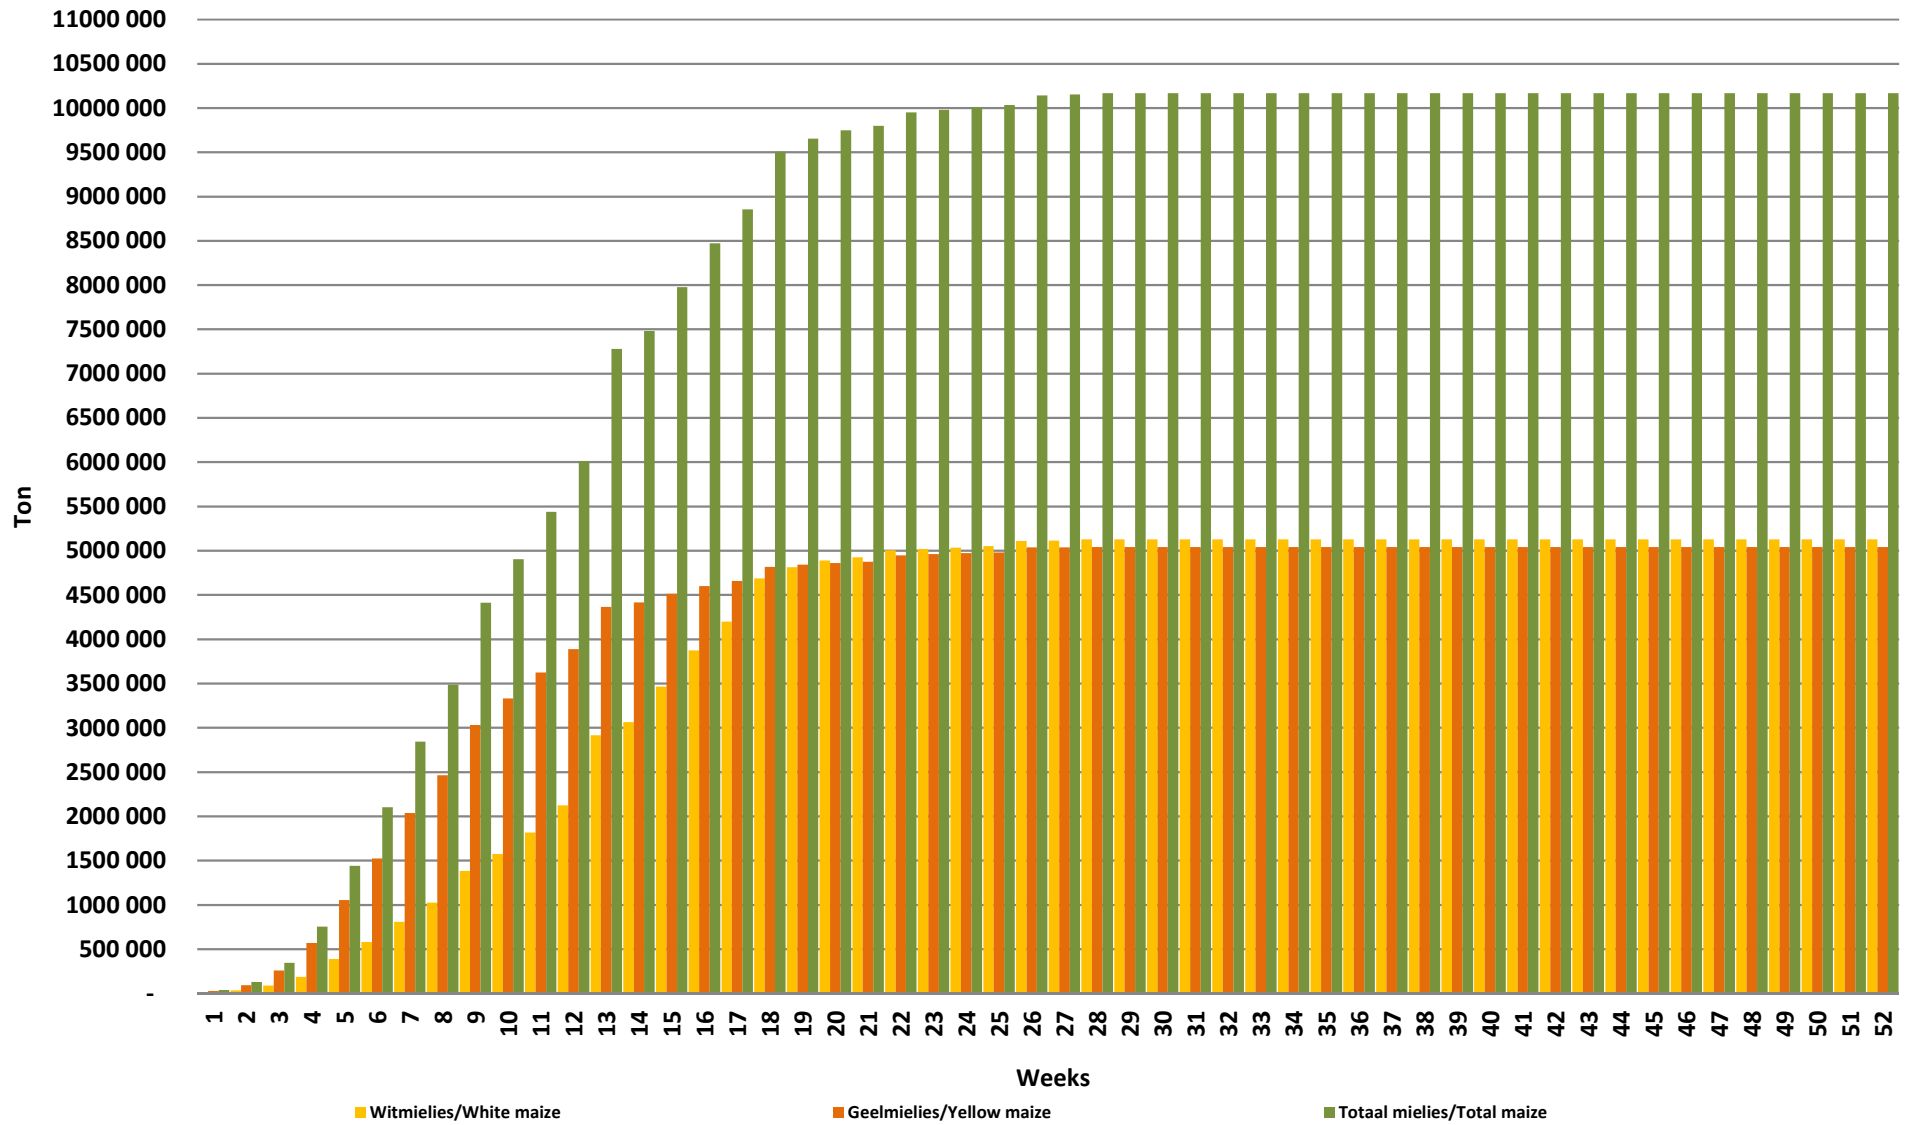

## Yellow Maize: Weekly producer deliveries

## Weeklikse mielielewerings (Bemarkingsjaar: Mei tot April 2017/18)

Weeklikse totale mielielewerings (Bemarkingsjaar: Mei tot April)

### Weeklikse kumulatiewe mielielewerings (Bemarkingsjaar: Mei tot April)