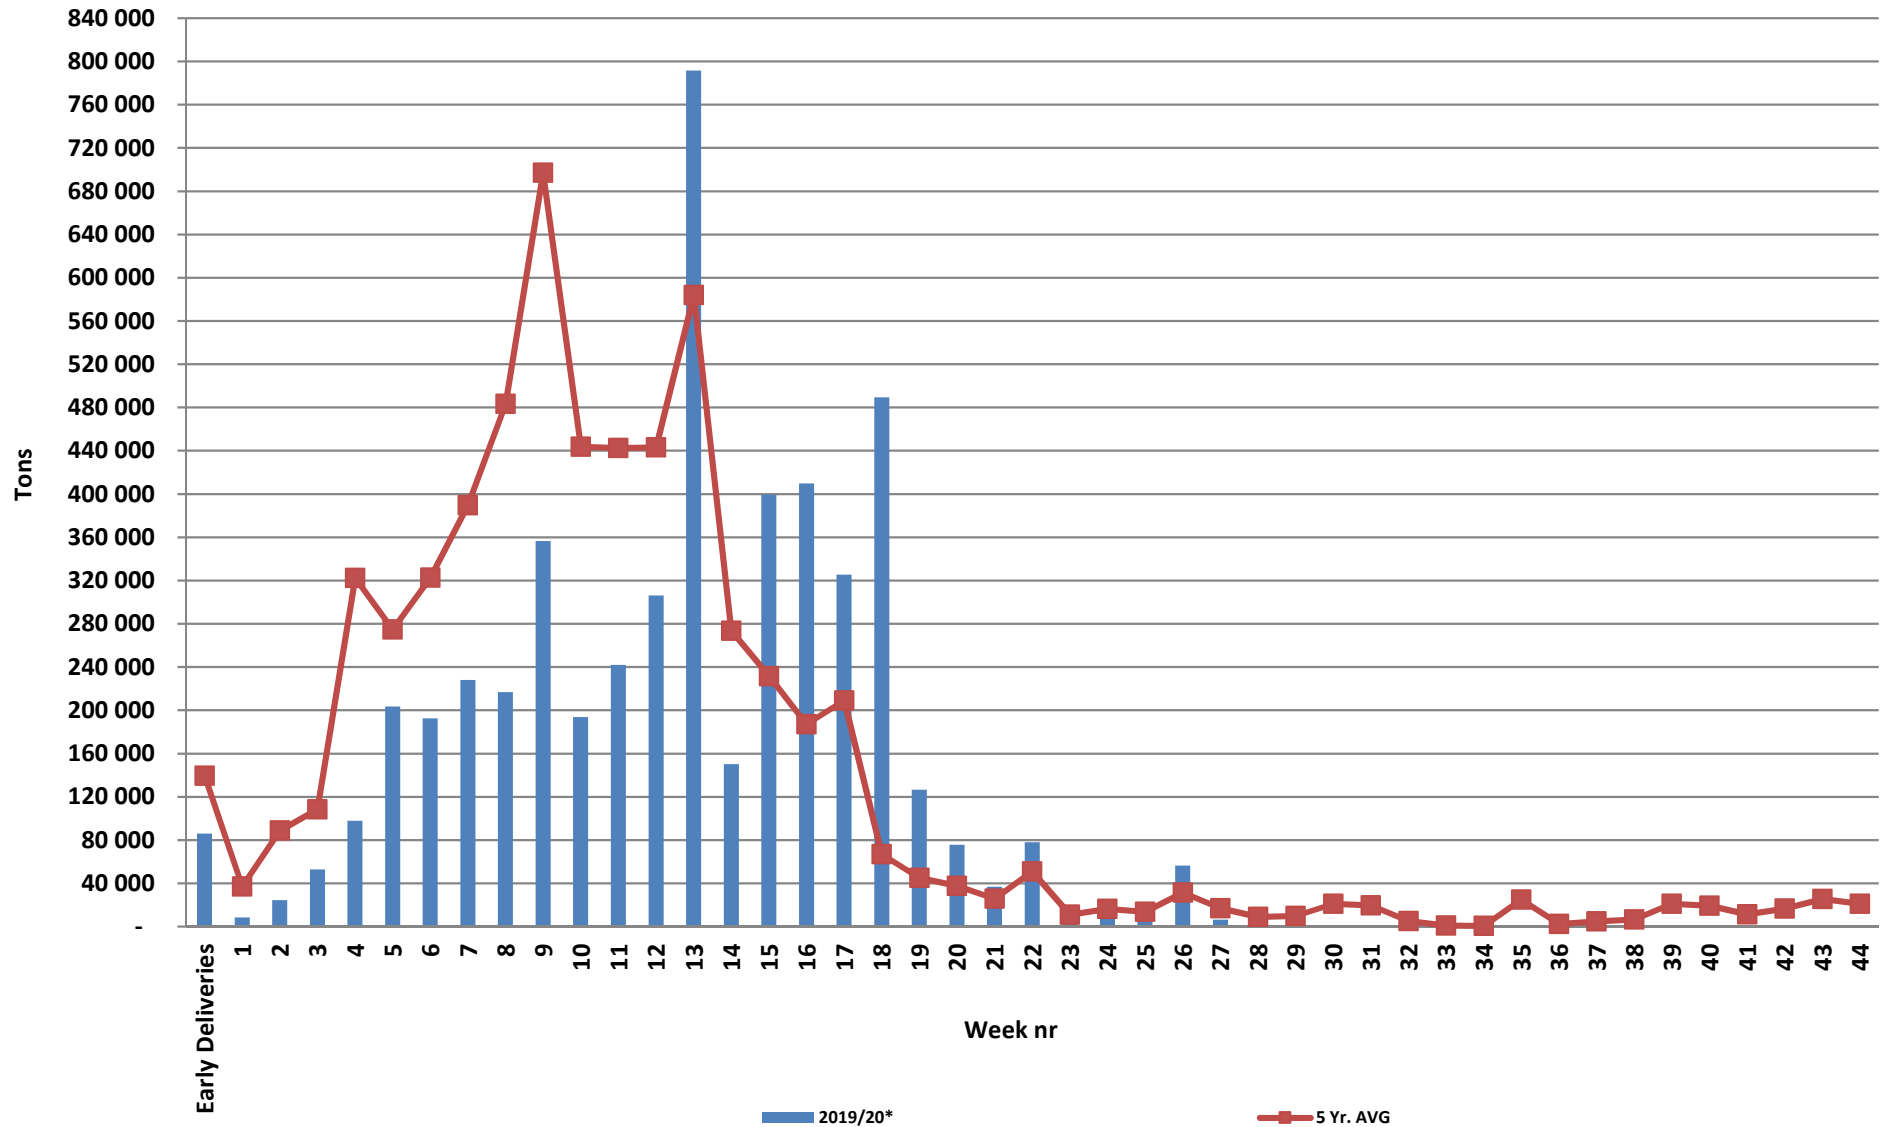

# White Maize: Weekly producer deliveries

## Yellow Maize: Weekly producer deliveries

## Weeklikse mielielewerings (Bemarkingsjaar: Mei tot April 2017/18)

Weeklikse totale mielielewerings (Bemarkingsjaar: Mei tot April)