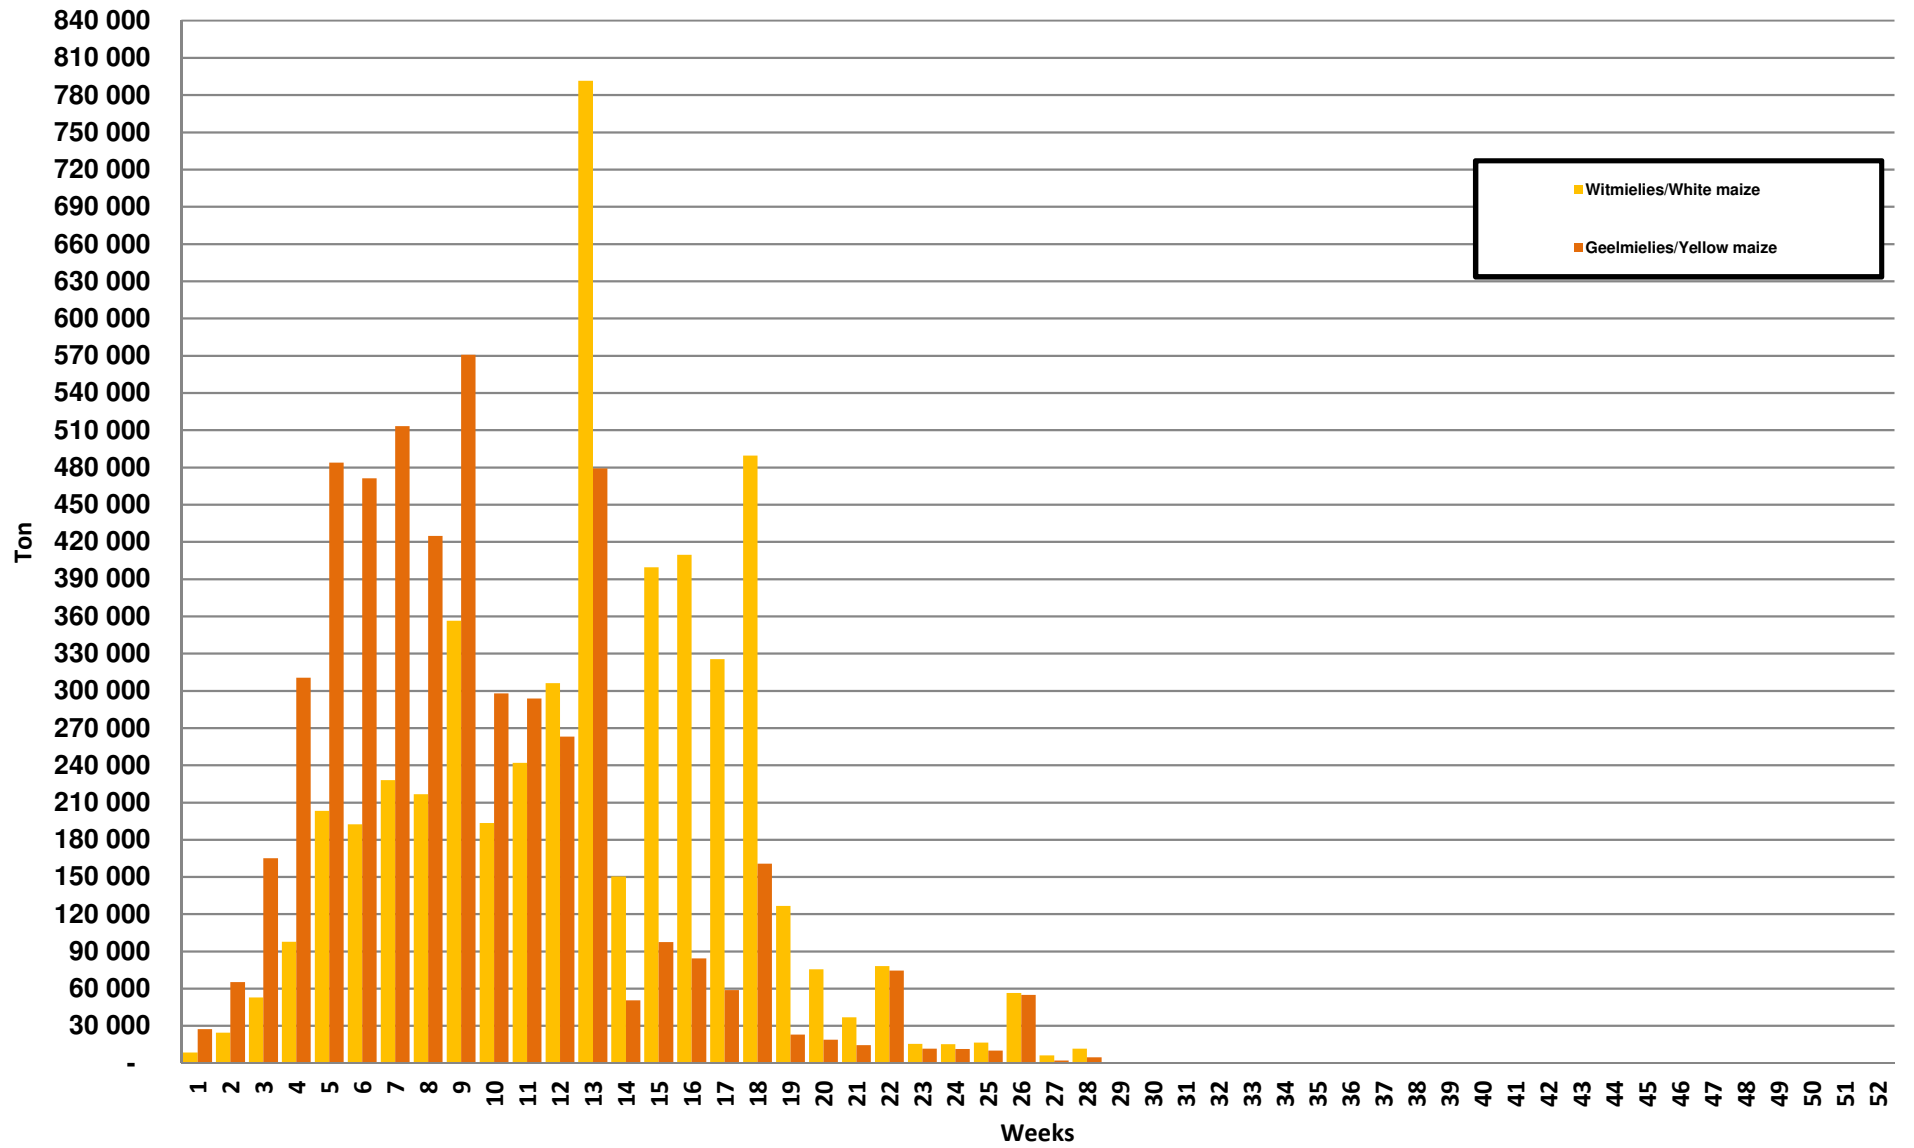

# White Maize: Weekly producer deliveries

## Yellow Maize: Weekly producer deliveries

## Weeklikse mielielewerings (Bemarkingsjaar: Mei tot April 2017/18)

Weeklikse totale mielielewerings (Bemarkingsjaar: Mei tot April)