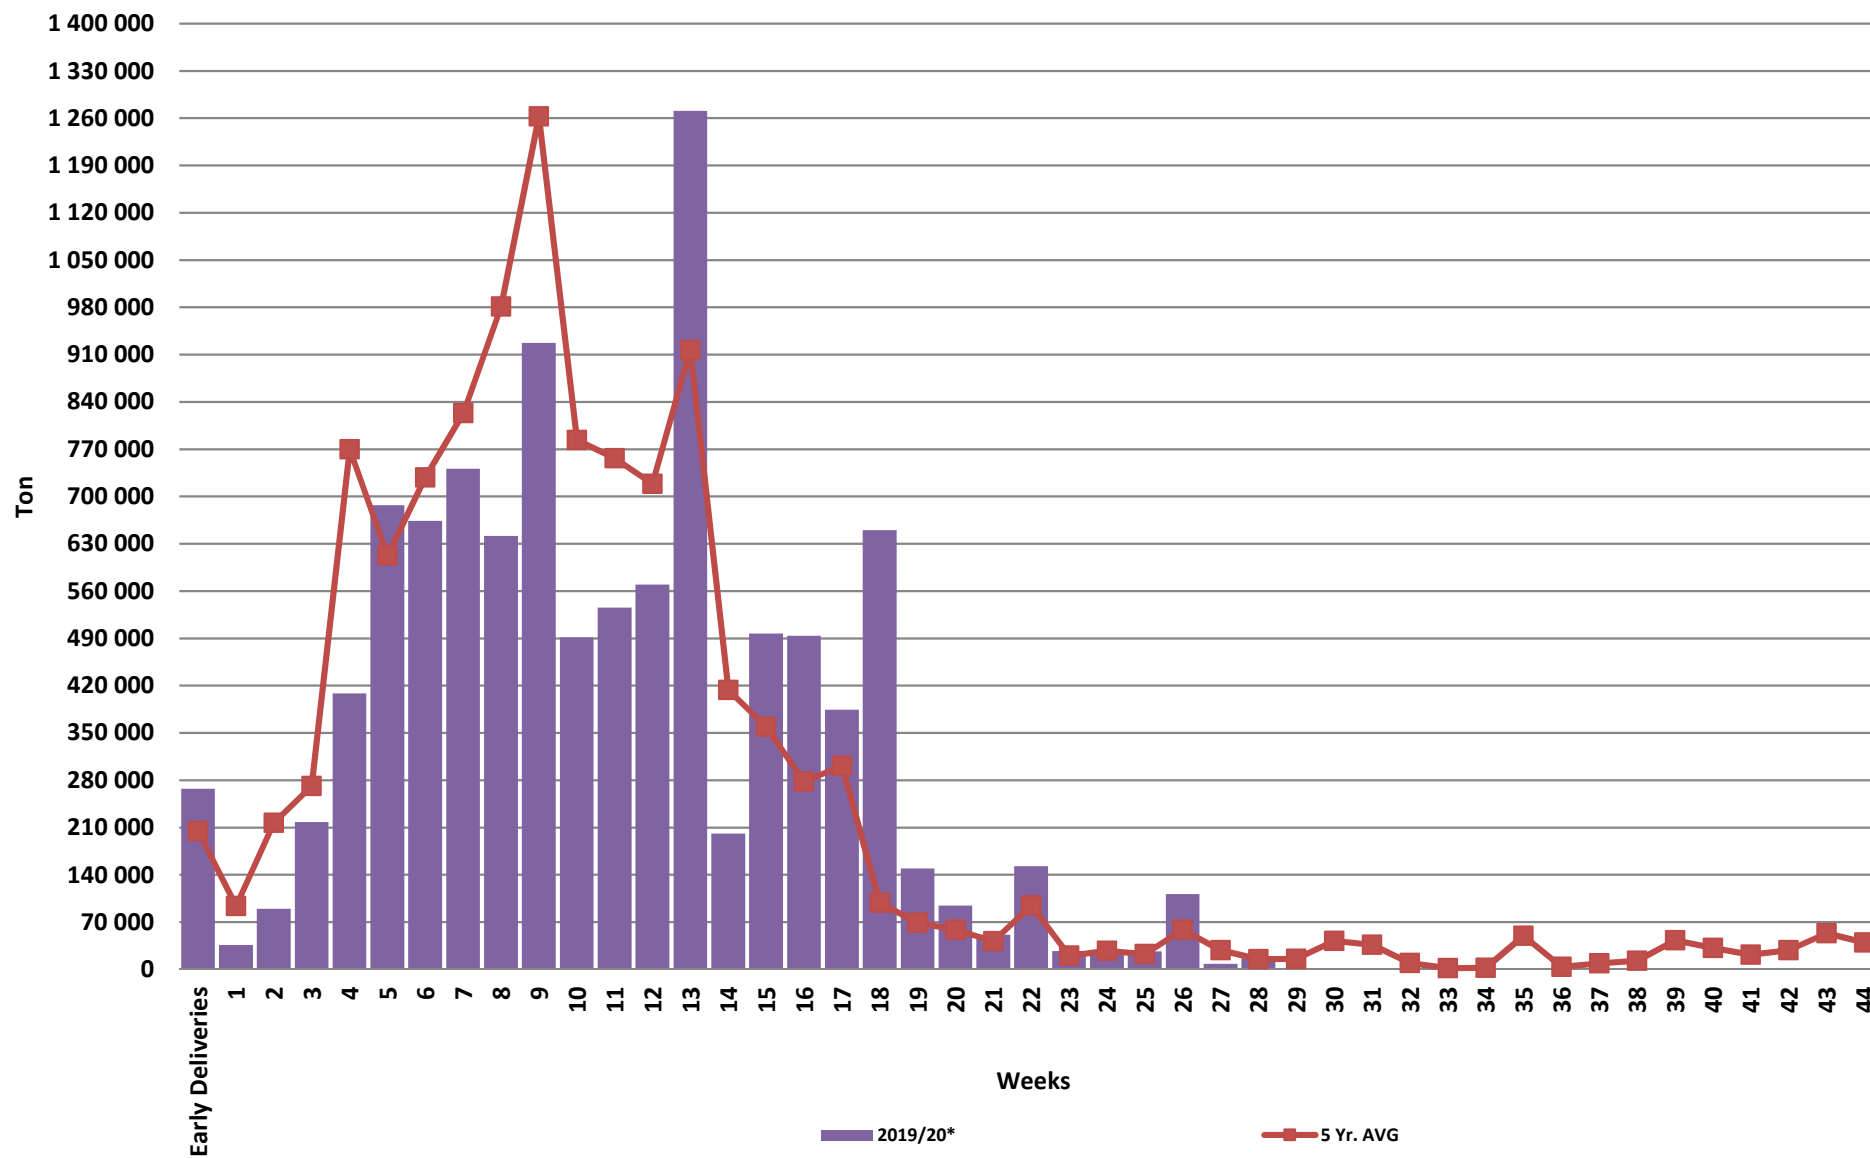

# White Maize: Weekly producer deliveries

## Yellow Maize: Weekly producer deliveries

## Weeklikse mielielewerings (Bemarkingsjaar: Mei tot April 2017/18)

Weeklikse totale mielielewerings (Bemarkingsjaar: Mei tot April)

### Weeklikse kumulatiewe mielielewerings (Bemarkingsjaar: Mei tot April)