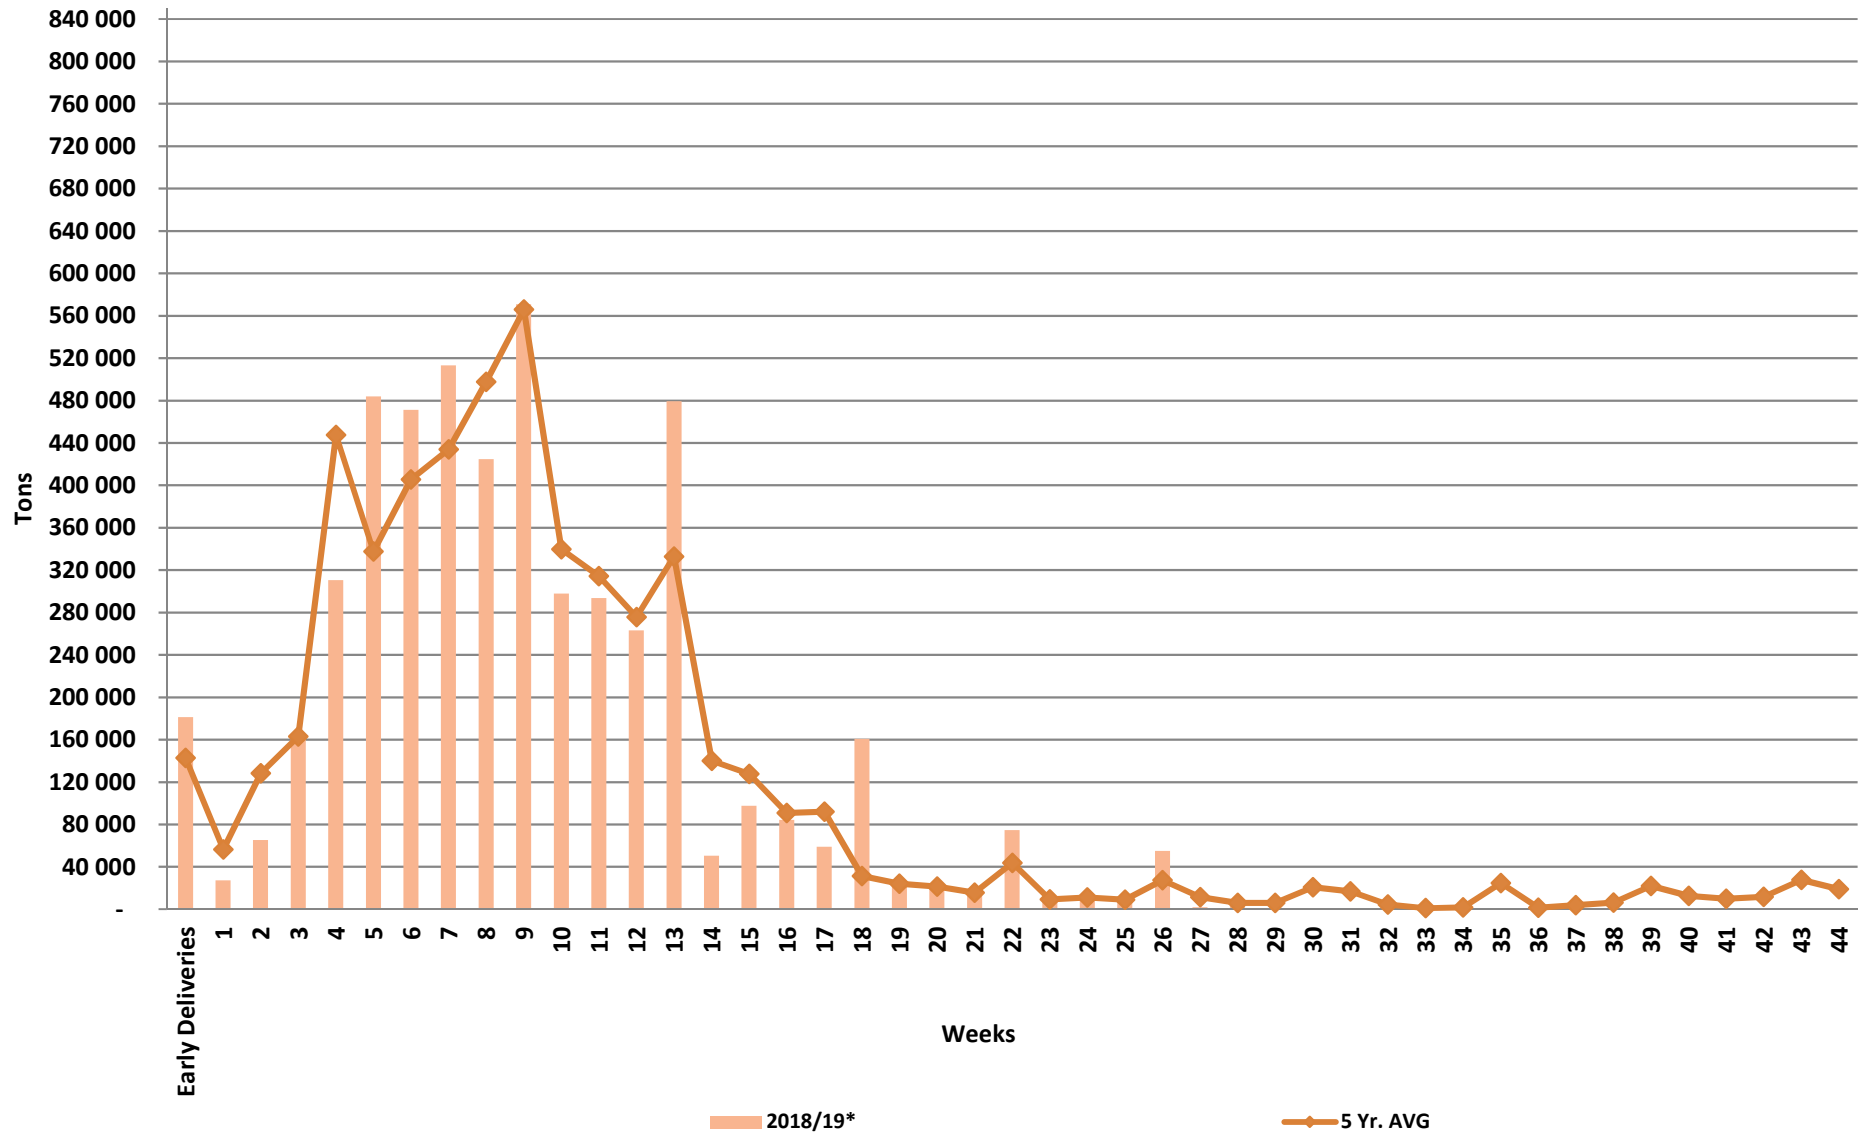

# White Maize: Weekly producer deliveries

## Yellow Maize: Weekly producer deliveries

## Weeklikse mielielewerings (Bemarkingsjaar: Mei tot April 2017/18)

Weeklikse totale mielielewerings (Bemarkingsjaar: Mei tot April)

### Weeklikse kumulatiewe mielielewerings (Bemarkingsjaar: Mei tot April)