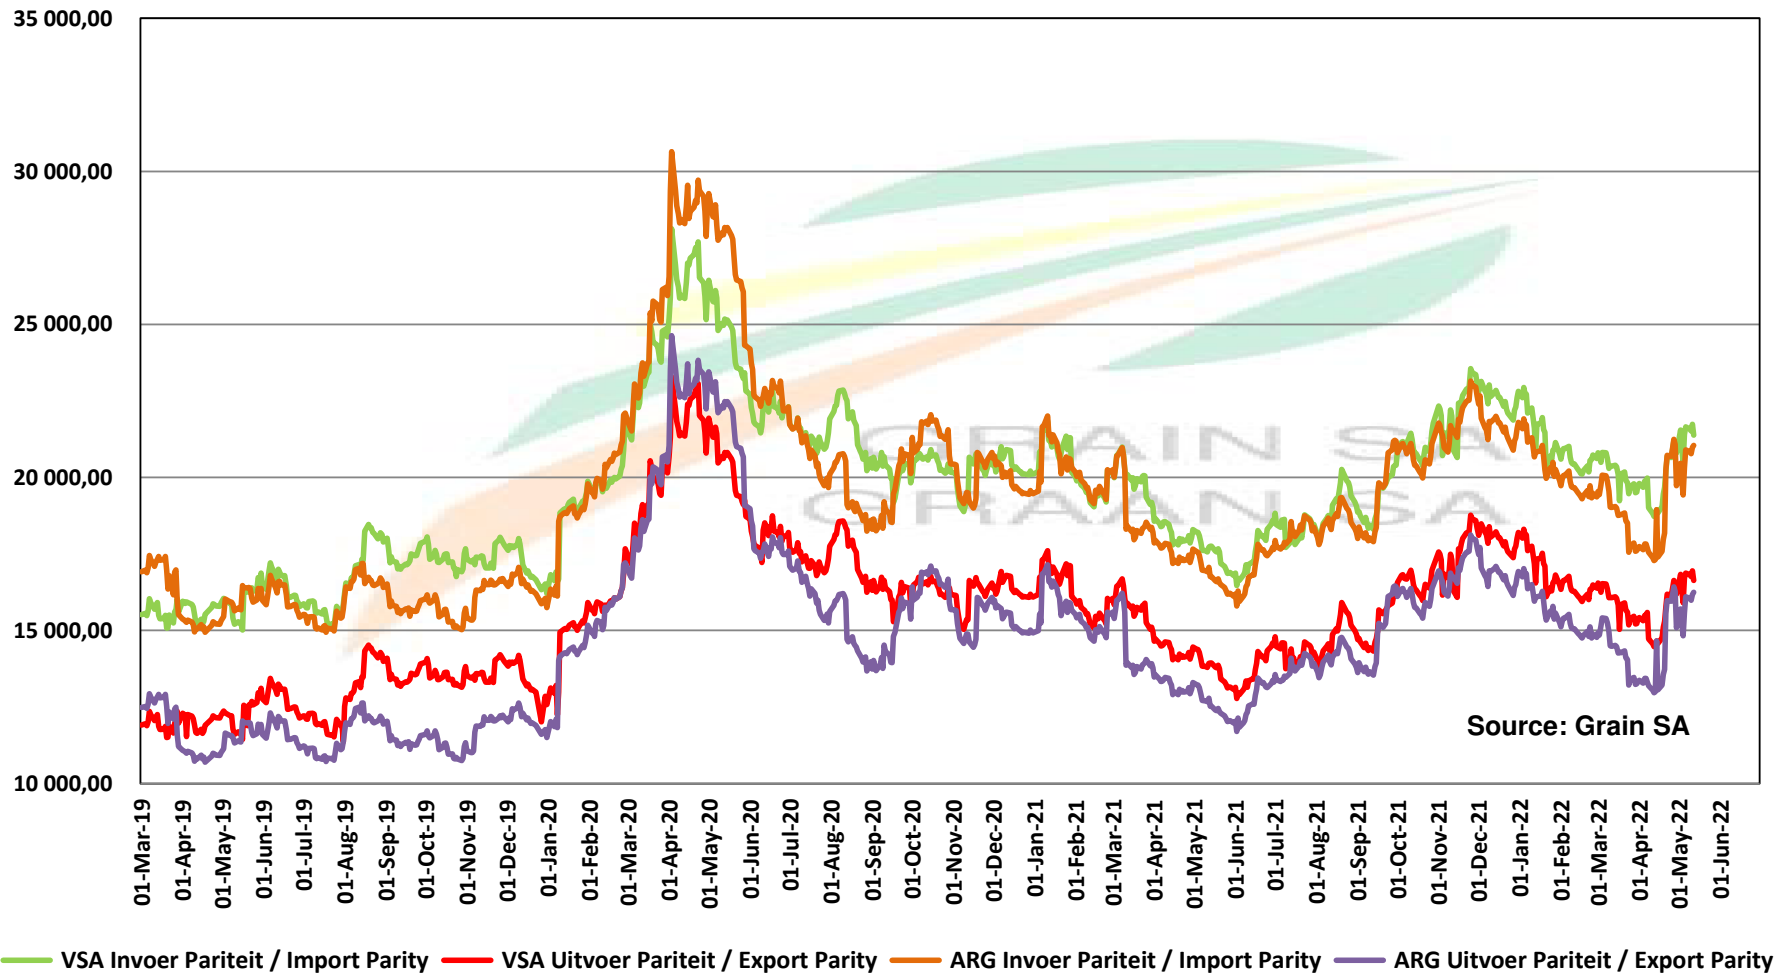

PRODUCER PARITY PRICES OF PROCESSED AND GRADED CHOICE GRADE GROUNDNUTS (40/50)
PRODSENTE PARITEITSPRYSE VAN UITGEDOPTE EN GESORTEERDE KEURGRAAD GRONDBONE MET
'N PITGROOTTE VAN 40/50