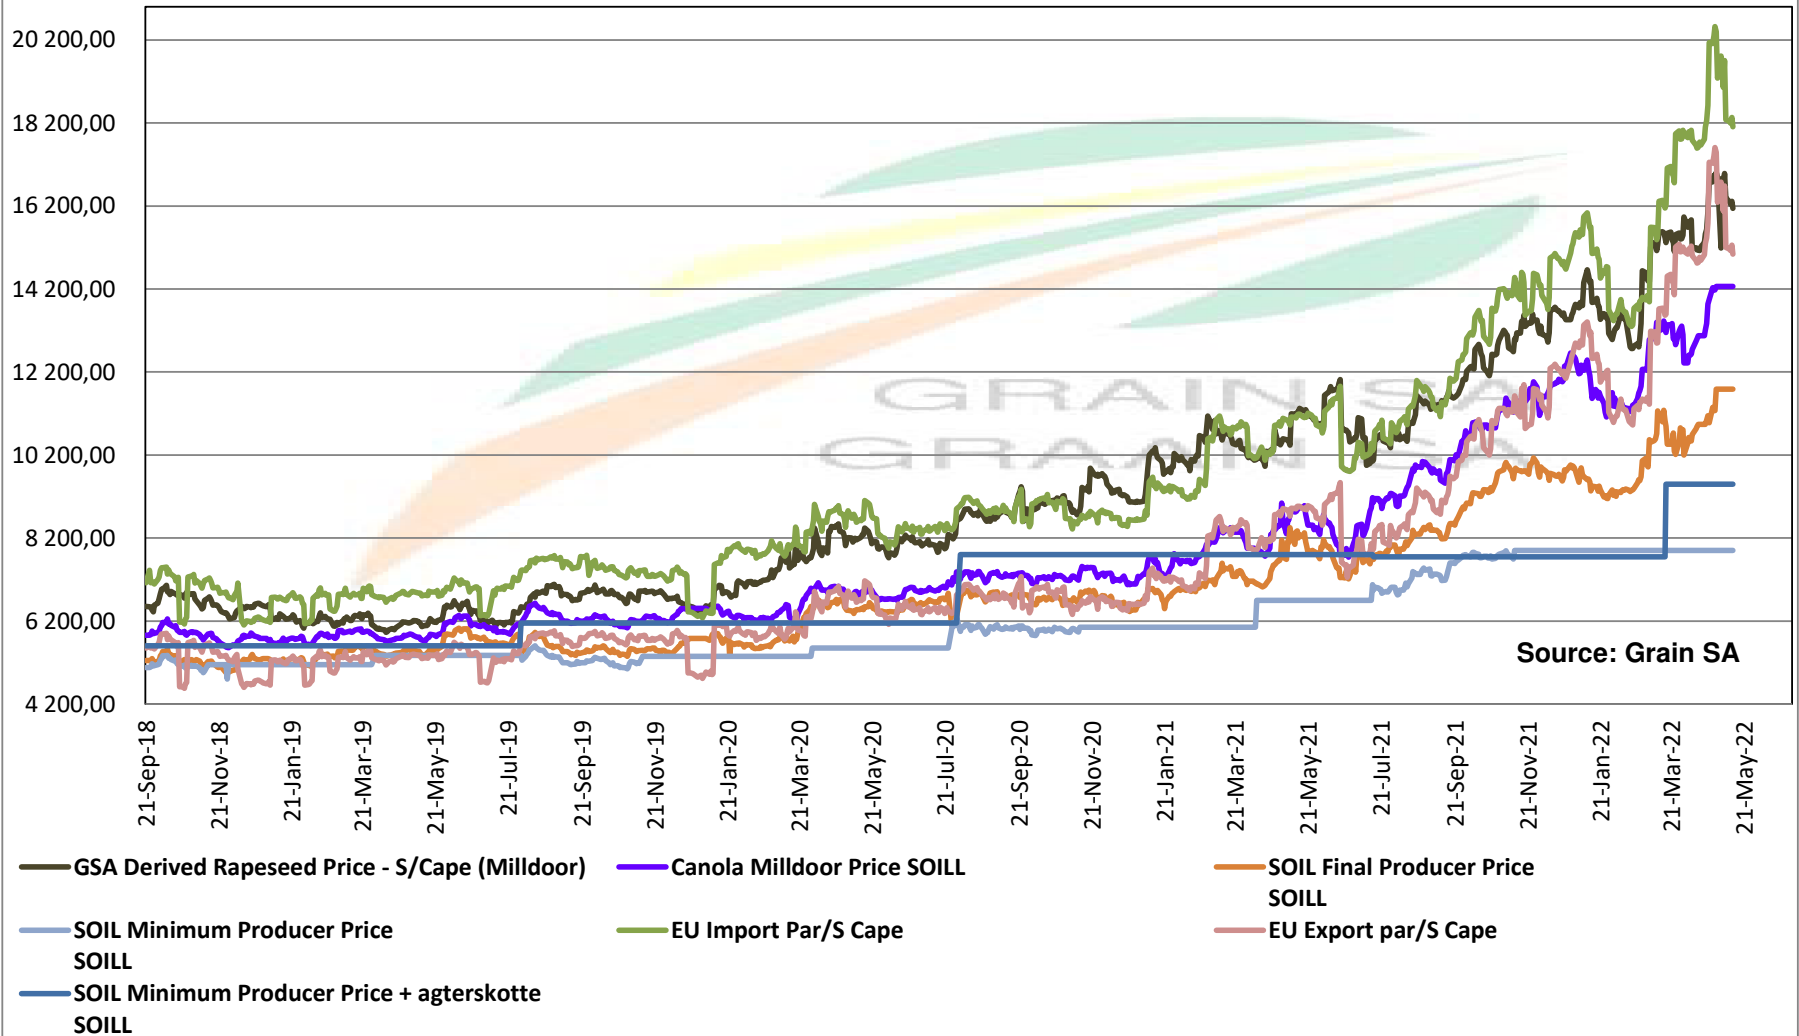

PRICES OF DERIVED SOYBEAN DELIVERED IN RANDFONTEIN PRYSE VAN AFGELEIDE SOJABONE GELEWER IN RANDFONTEIN

PRICES OF SOYBEAN CRUSHING MARGIN PRYSE VAN SOJABOON PERSMARGE

PRICES OF BRAZILIAN SOYBEAN DELIVERED IN RANDFONTEIN PRYSE VAN BRASILIAANSE SOJABONE GELEWER IN RANDFONTEIN

Prices of Canola in the South Cape (Swellendam)
 Canolapryse in die Suid-Kaap (Swellendam)

PRICES OF PROCESSED AND GRADED USA CHOICE GRADE GROUNDNUTS (40/50) (RANDFONTEIN)
 PRYSE VAN UITGEDOP EN GESORTEERDE VSA KEURGRAAD GRONDBONE MET 'N PITGROOTTE VAN 40/50
 pitgrootte (RANDFONTEIN)