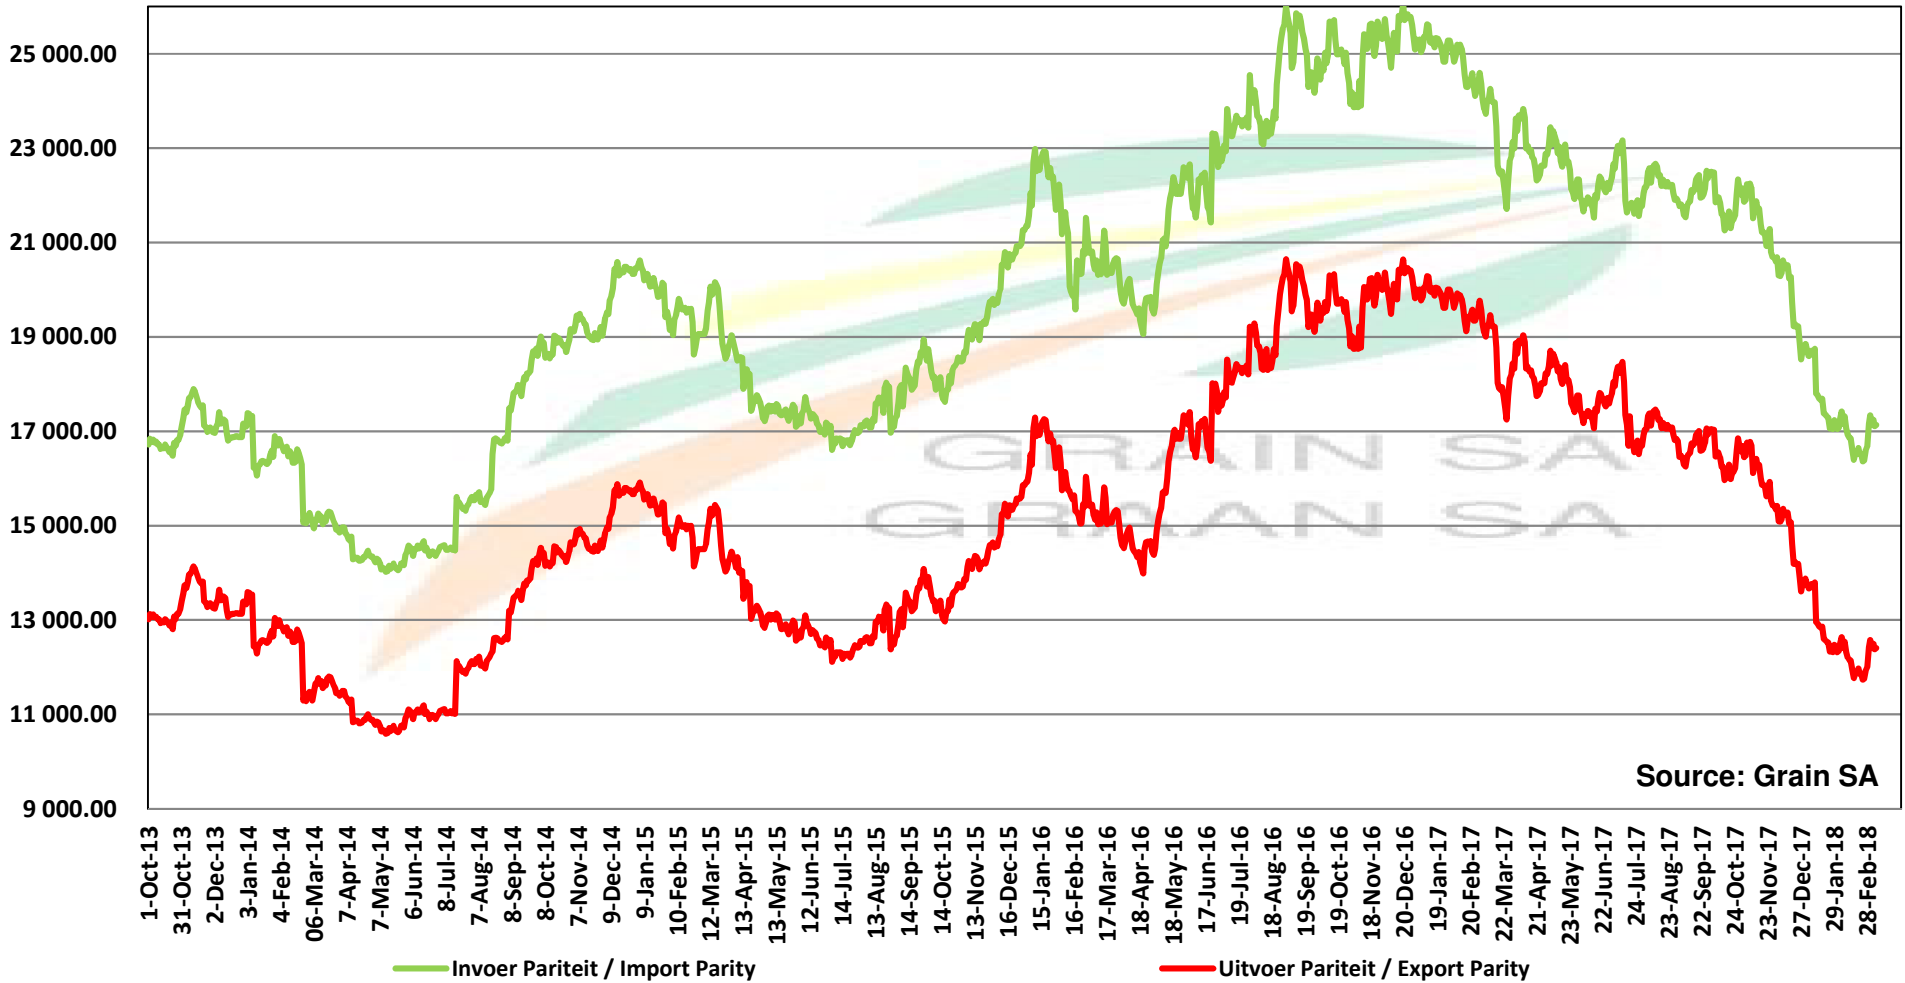

Source: Grain SA

- Import Par - S/Cape
- Export Parity - S/Cape
- GSA Derived Canola Price - S/Cape (Milldoor)
- GSA Derived Rapeseed Price - S/Cape (Milldoor)
- Canola Milldoor Price SOILL
- SOIL Final Producer Price SOIL

PRICES OF PROCESSED AND GRADED USA CHOICE GRADE GROUNDNUTS (40/50) (RANDFONTEIN)
PRYSE VAN UITGEDOP EN GESORTEERDE VSA KEURGRAAD GRONDBONE MET 'N PITGROOTTE VAN
40/50 pitgrootte (RANDFONTEIN)

**PRICES OF PROCESSED AND GRADED ARGENTINEAN CHOICE GRADE GROUNDNUTS (40/50)
(RANDFONTEIN)**

**PRYSE VAN UITGEDOP EN GESORTEERDE ARGENTYNSE KEURGRAADGRONDBONE MET 'N
PITGROOTTE VAN 40/50 (RANDFONTEIN)**

Source: Grain SA