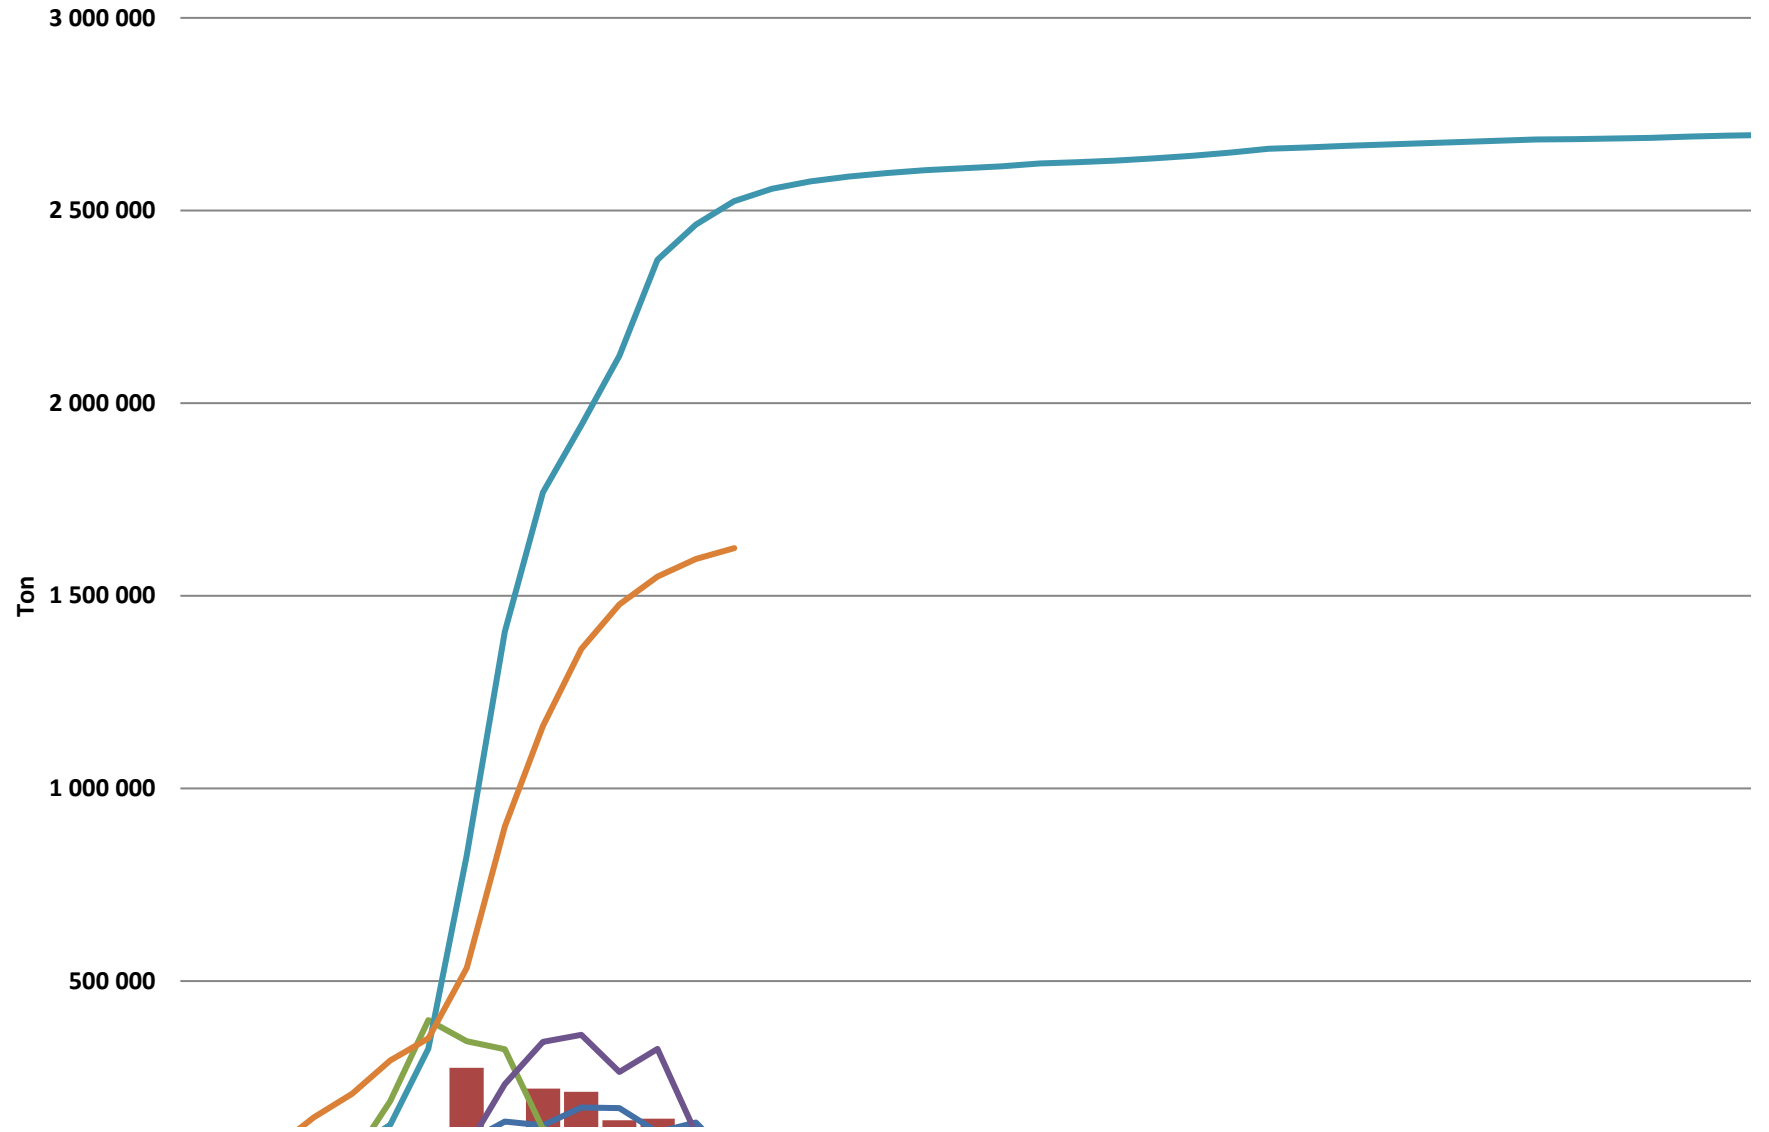

Weeklikse sojaboon lewerings (Bemarkingsjaar: Maart tot Februarie)

Weeklikse kumulatiewe Sojaboon lewerings (Bemarkingsjaar: Maart 2024 tot Februarie 2025)

Total YTD soybean deliveries for the 2024/25 season vs previous season's