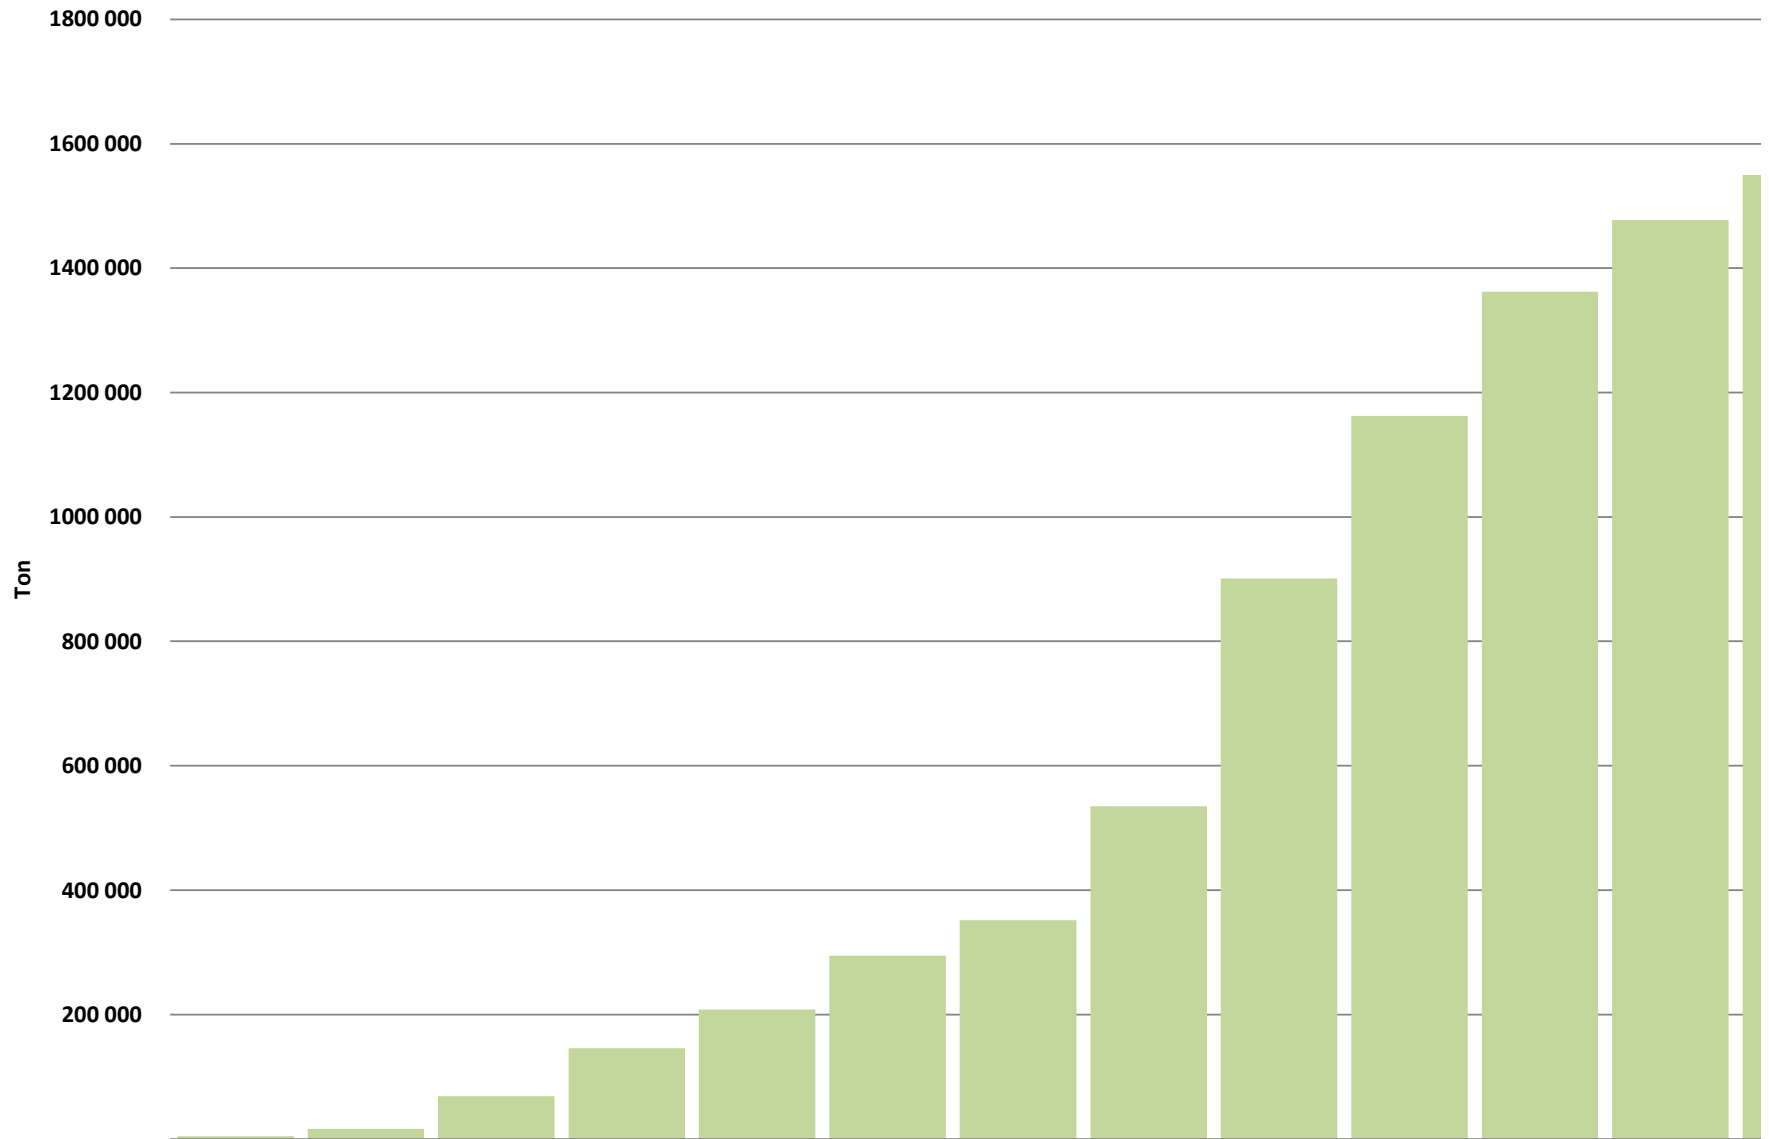

Weeklikse sojaboon lewerings (Bemarkingsjaar: Maart tot Februarie)

Weeklikse kumulatiewe Sojaboon lewerings (Bemarkingsjaar: Maart 2024 tot Februarie 2025)

Total YTD soybean deliveries for the 2024/25 season vs previous season's