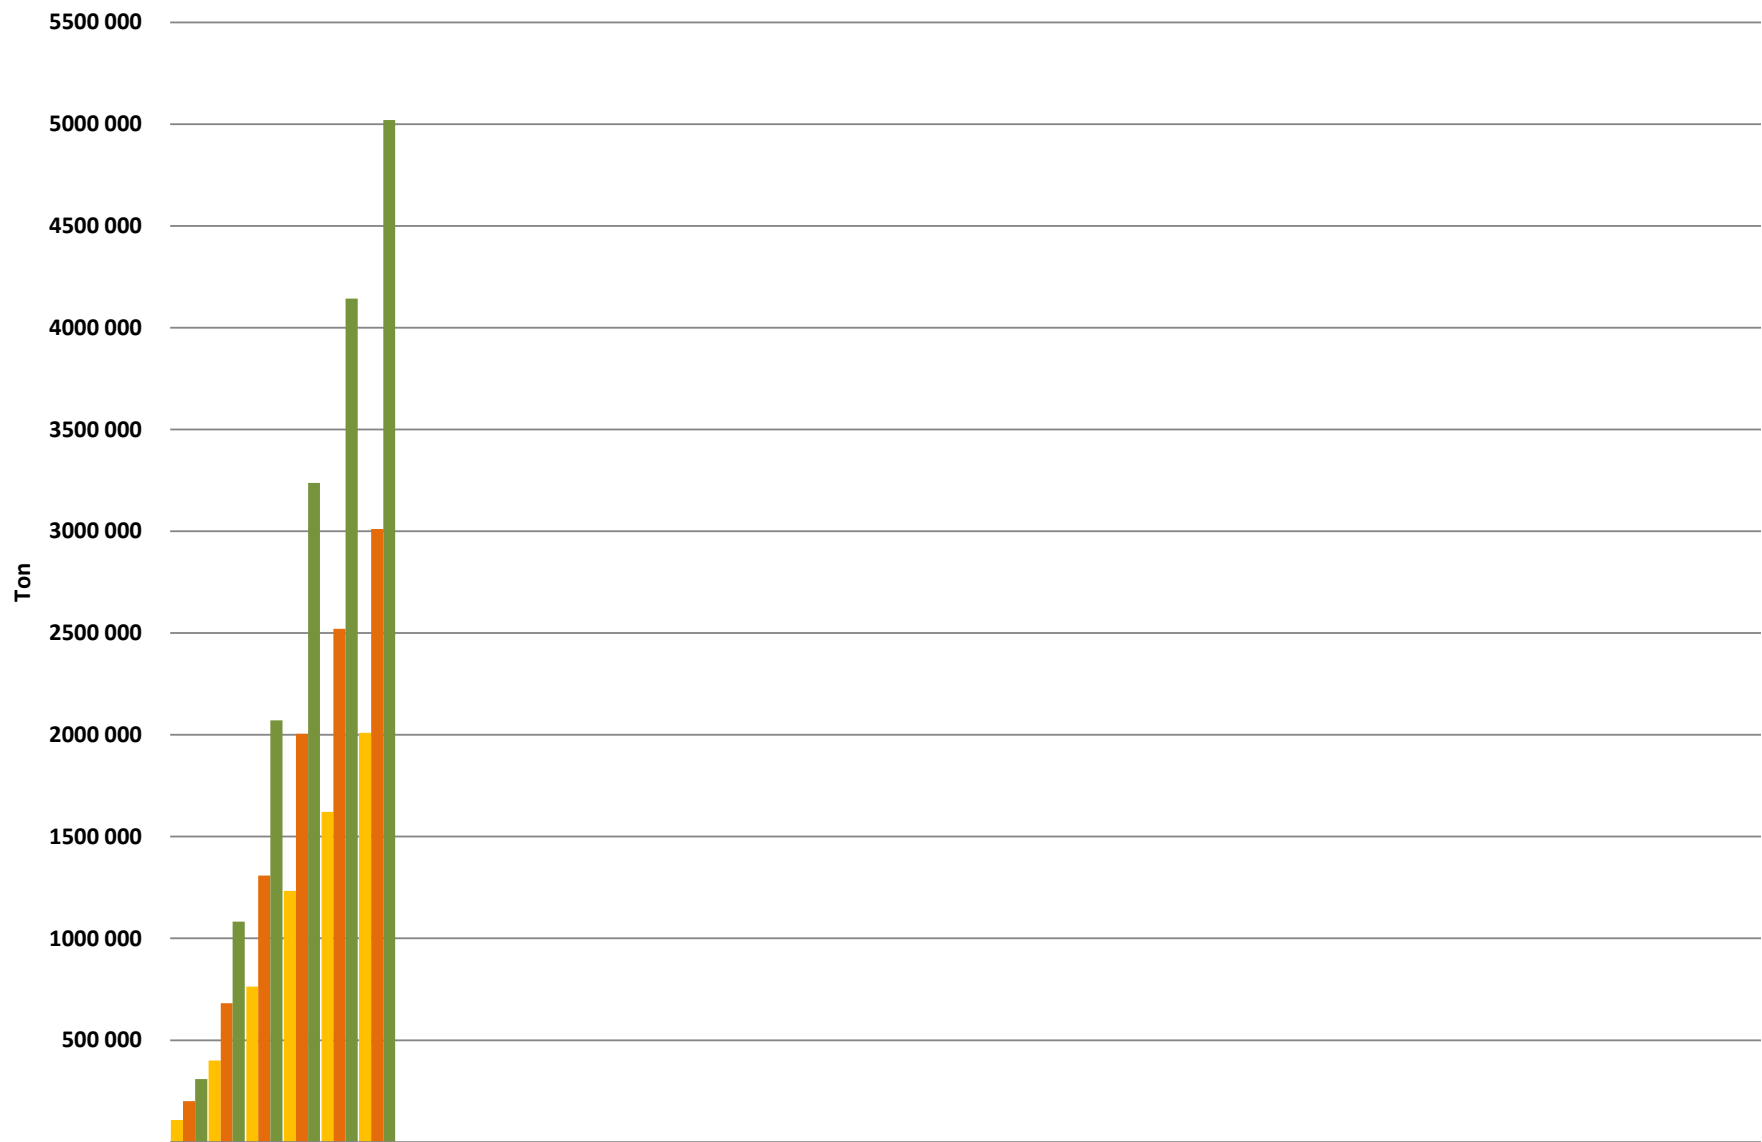

# Yellow Maize: Weekly producer deliveries

## Weeklikse mielielewerings (Bemarkingsjaar: Mei 2023 tot April 2024)

Weekly total maize deliveries (Marketing year: May 2024 to April 2025)

Weeklikse kumulatiewe mielielewerings (Bemarkingsjaar: Mei tot April)