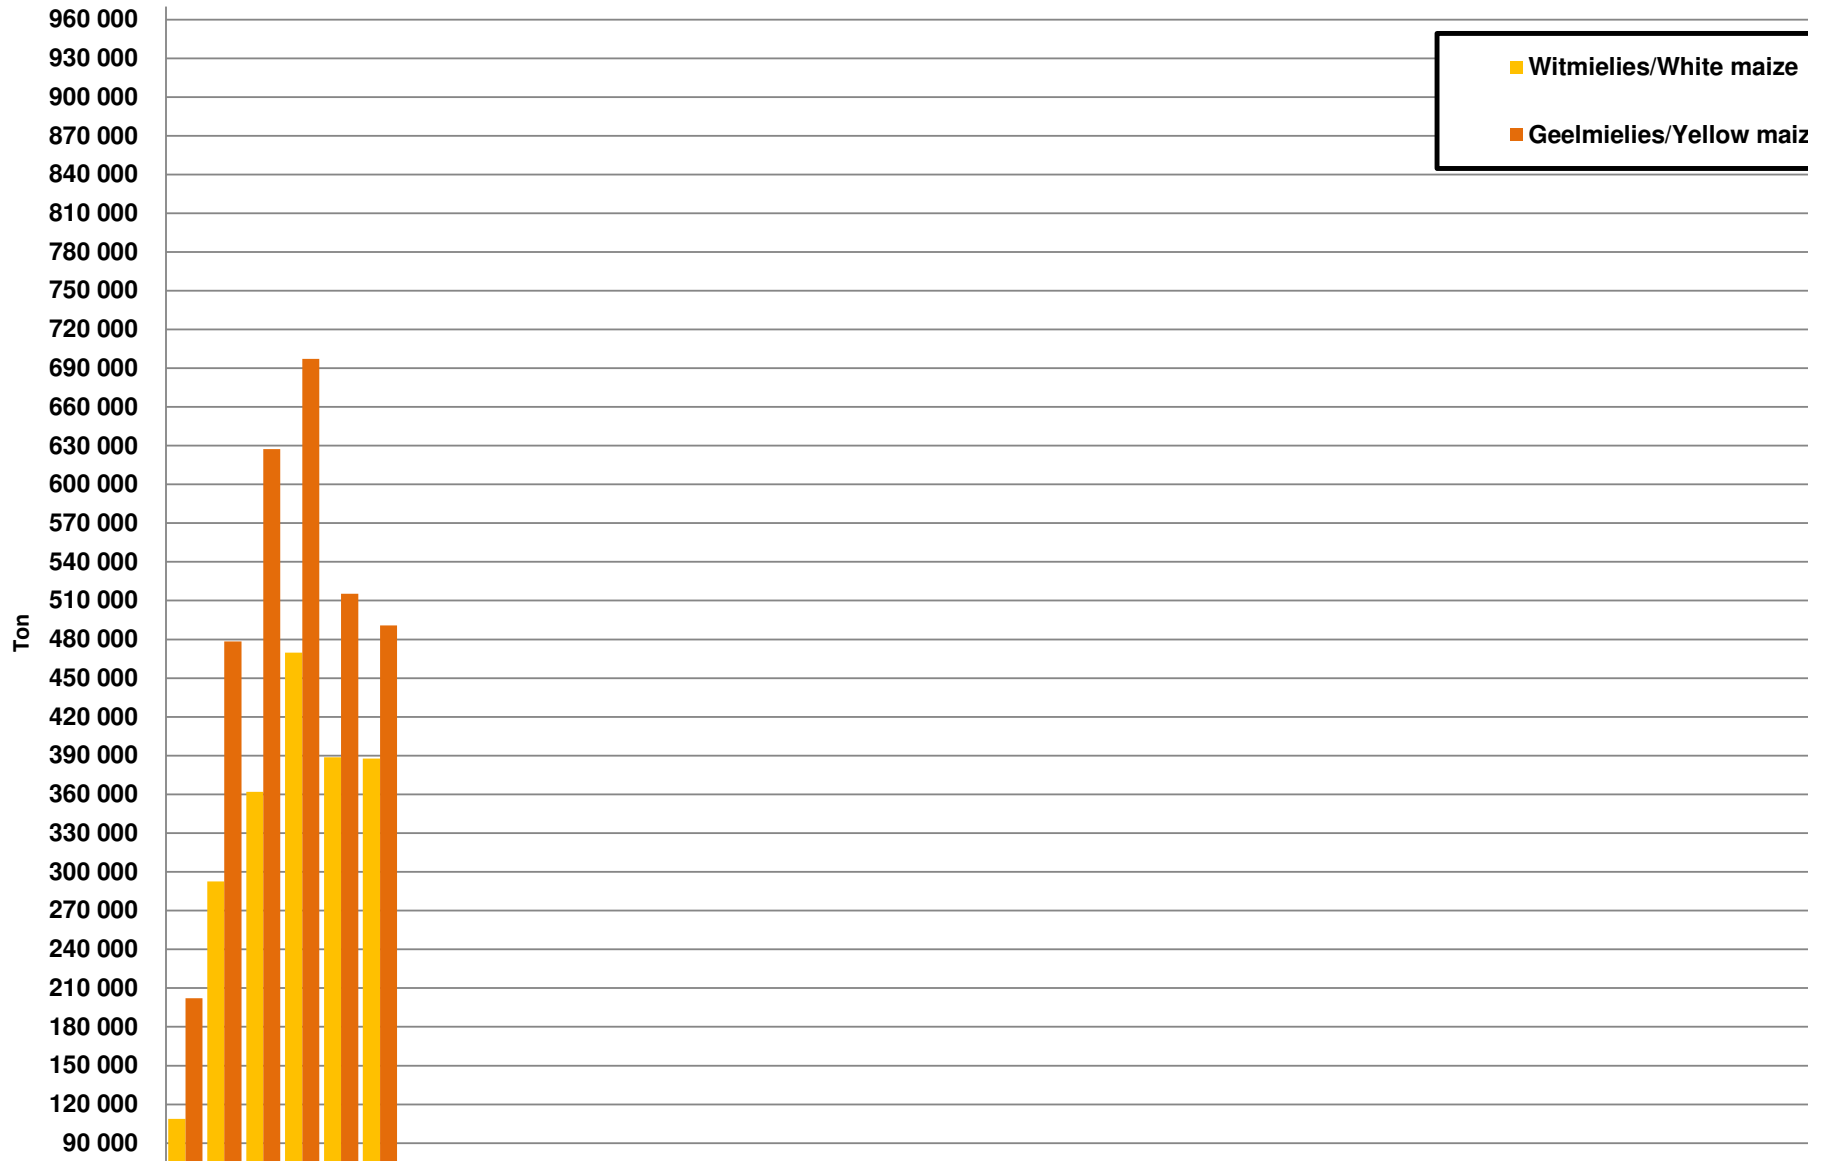

# White Maize: Weekly producer deliveries

# Yellow Maize: Weekly producer deliveries

## Weeklikse mielielewerings (Bemarkingsjaar: Mei 2023 tot April 2024)

Weekly total maize deliveries (Marketing year: May 2024 to April 2025)

Weeklikse kumulatiewe mielielewerings (Bemarkingsjaar: Mei tot April)