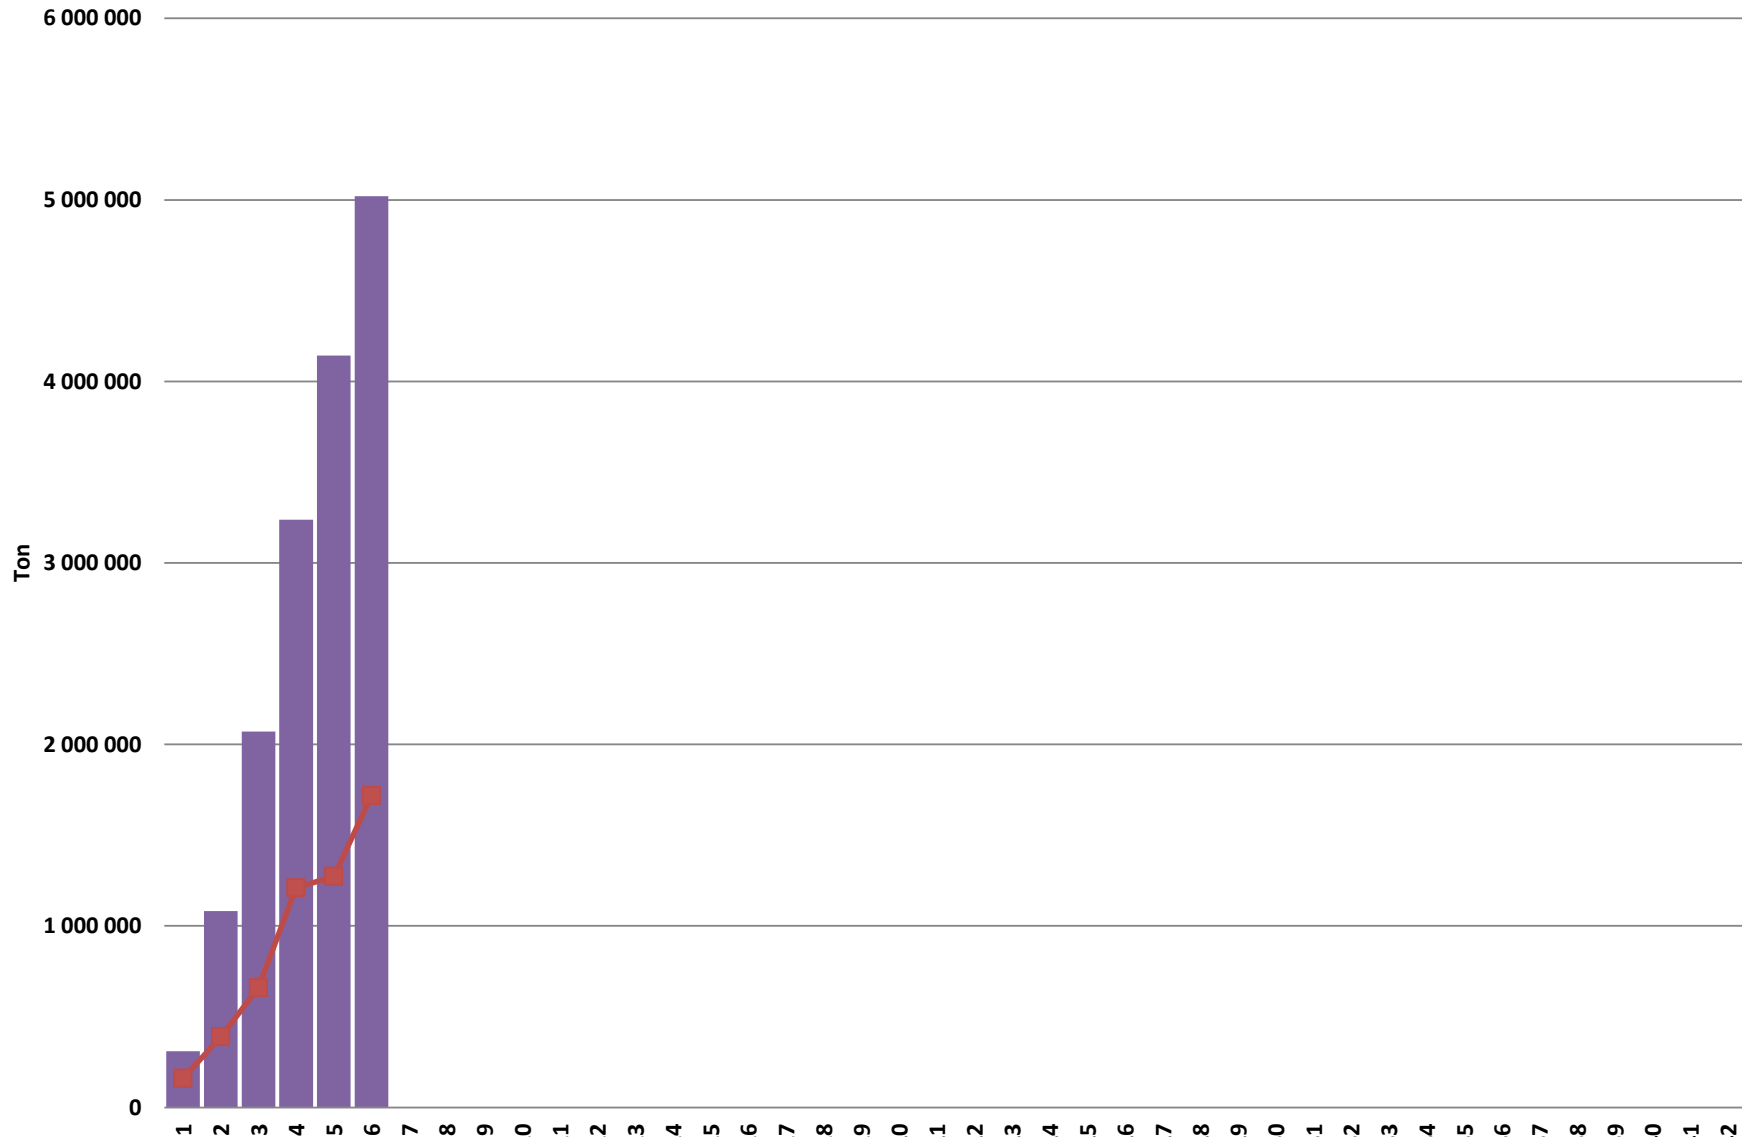

## Weeklikse mielielewerings (Bemarkingsjaar: Mei 2023 tot April 2024)

Weekly total maize deliveries (Marketing year: May 2024 to April 2025)

Weeklikse kumulatiewe mielielewerings (Bemarkingsjaar: Mei tot April)