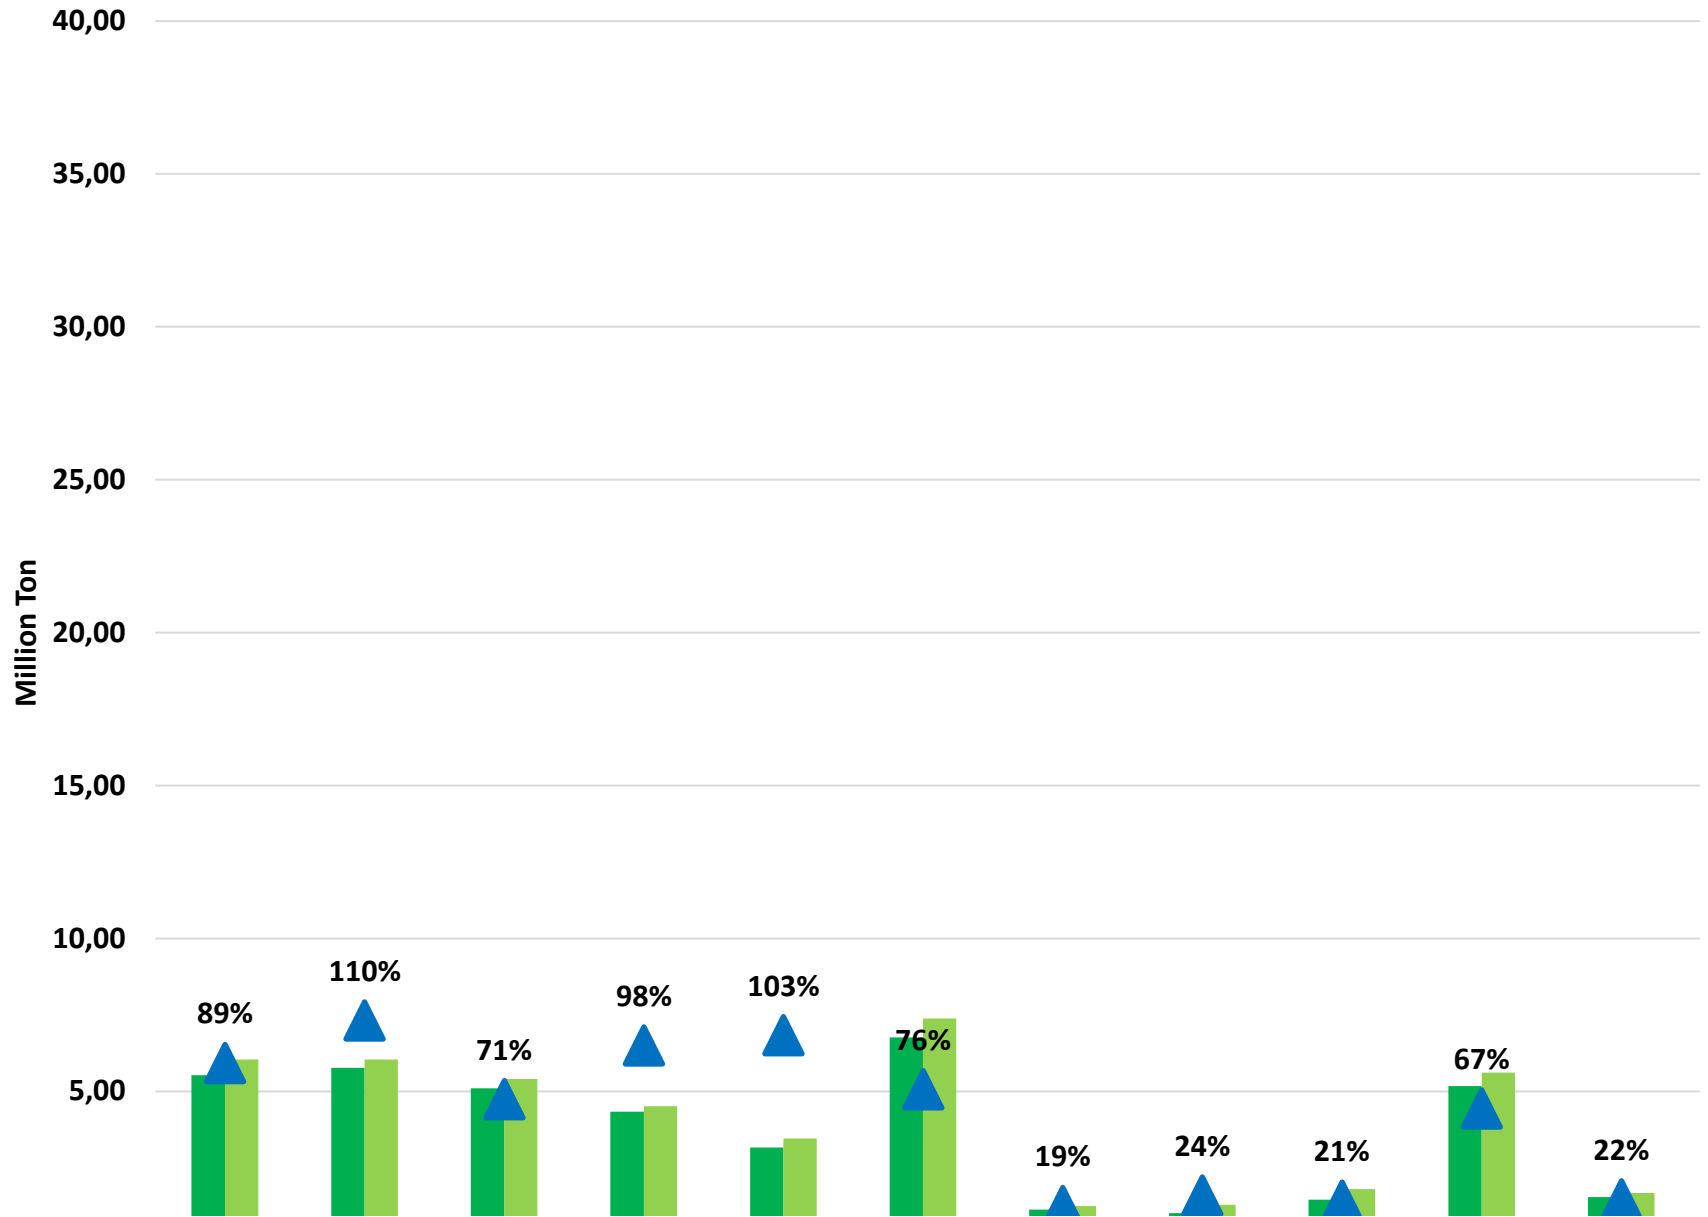

## Weeklikse mielielewerings (Bemarkingsjaar: Mei 2023 tot April 2024)

Weekly total maize deliveries (Marketing year: May 2024 to April 2025)

Weeklikse kumulatiewe mielielewerings (Bemarkingsjaar: Mei tot April)

### Total YTD WM deliveries for the 2023/24 season vs previous season's