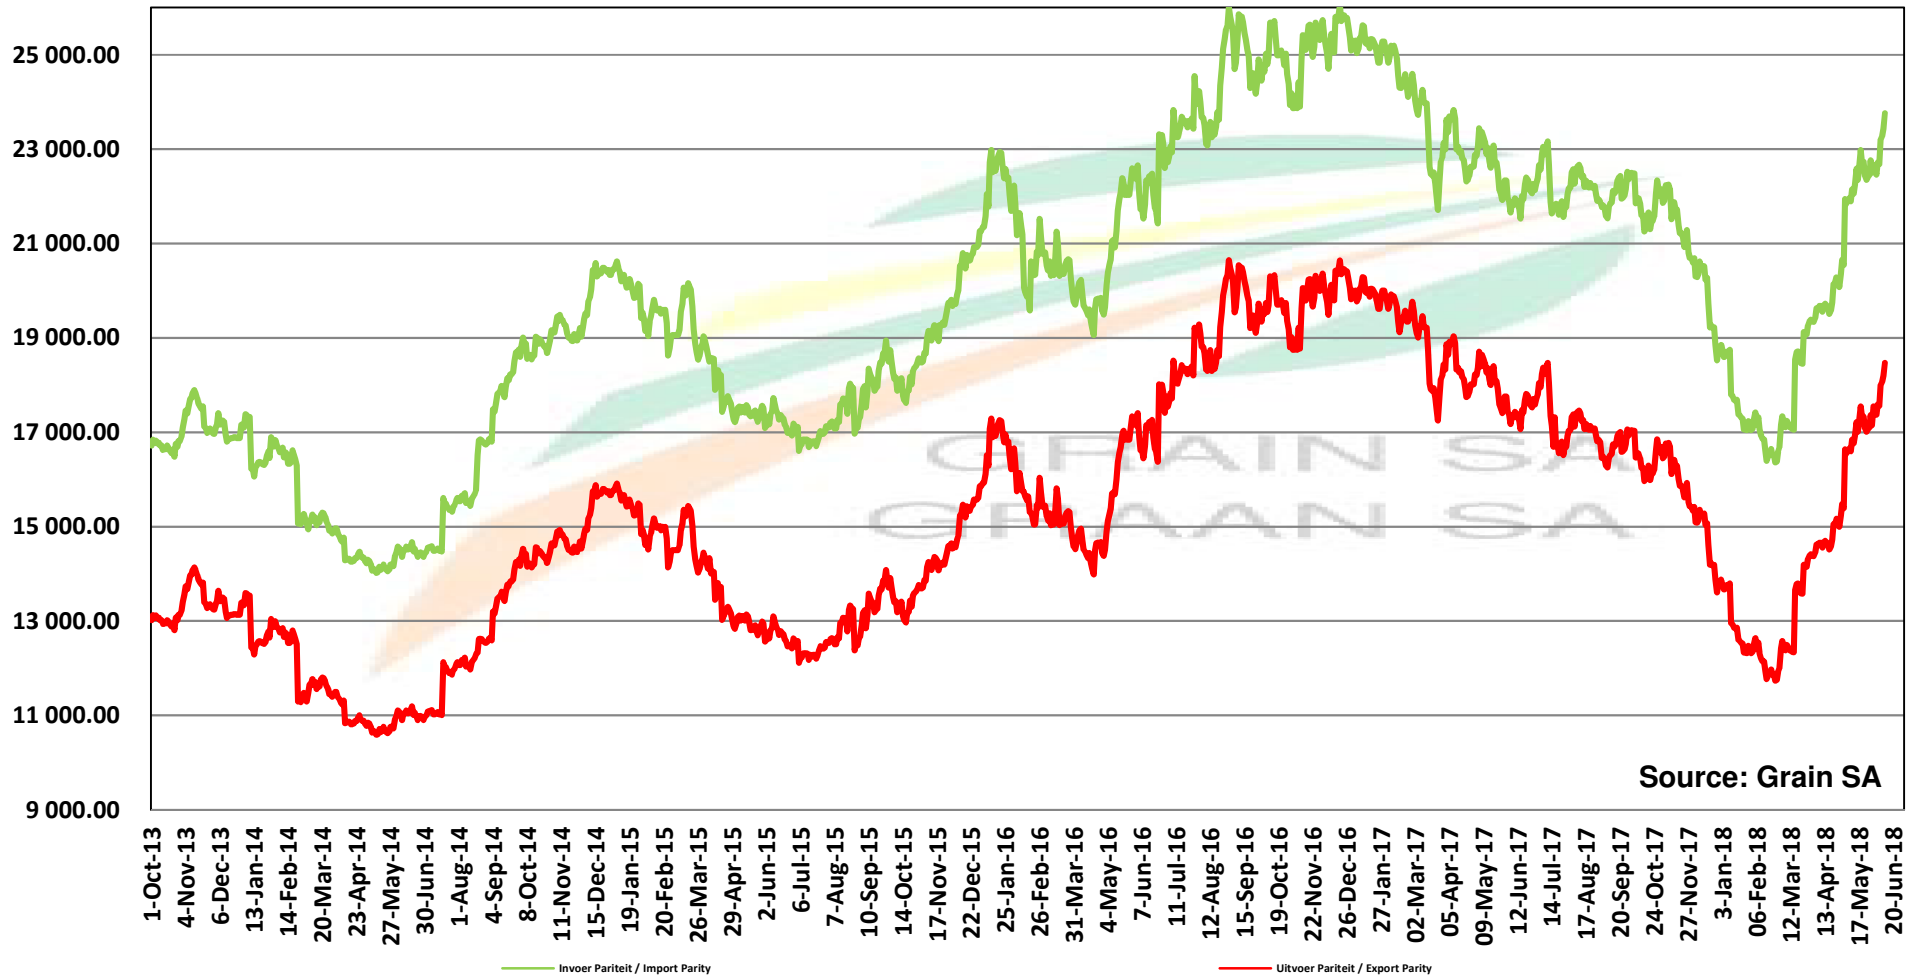

Source: Grain SA

- Import Par - S/Cape
- Export Parity - S/Cape
- GSA Derived Canola Price - S/Cape (Milldoor)
- GSA Derived Rapeseed Price - S/Cape (Milldoor)
- Canola Milldoor Price SOILL
- SOIL Final Producer Price SOIL

PRICES OF PROCESSED AND GRADED USA CHOICE GRADE GROUNDNUTS (40/50) (RANDFONTEIN)
PRYSE VAN UITGEDOP EN GESORTEERDE VSA KEURGRAAD GRONDBONE MET 'N PITGROOTTE VAN
40/50 pitgrootte (RANDFONTEIN)

**PRICES OF PROCESSED AND GRADED ARGENTINEAN CHOICE GRADE GROUNDNUTS (40/50)
(RANDFONTEIN)**

**PRYSE VAN UITGEDOP EN GESORTEERDE ARGENTYNSE KEURGRAADGRONDBONE MET 'N
PITGROOTTE VAN 40/50 (RANDFONTEIN)**

Source: Grain SA