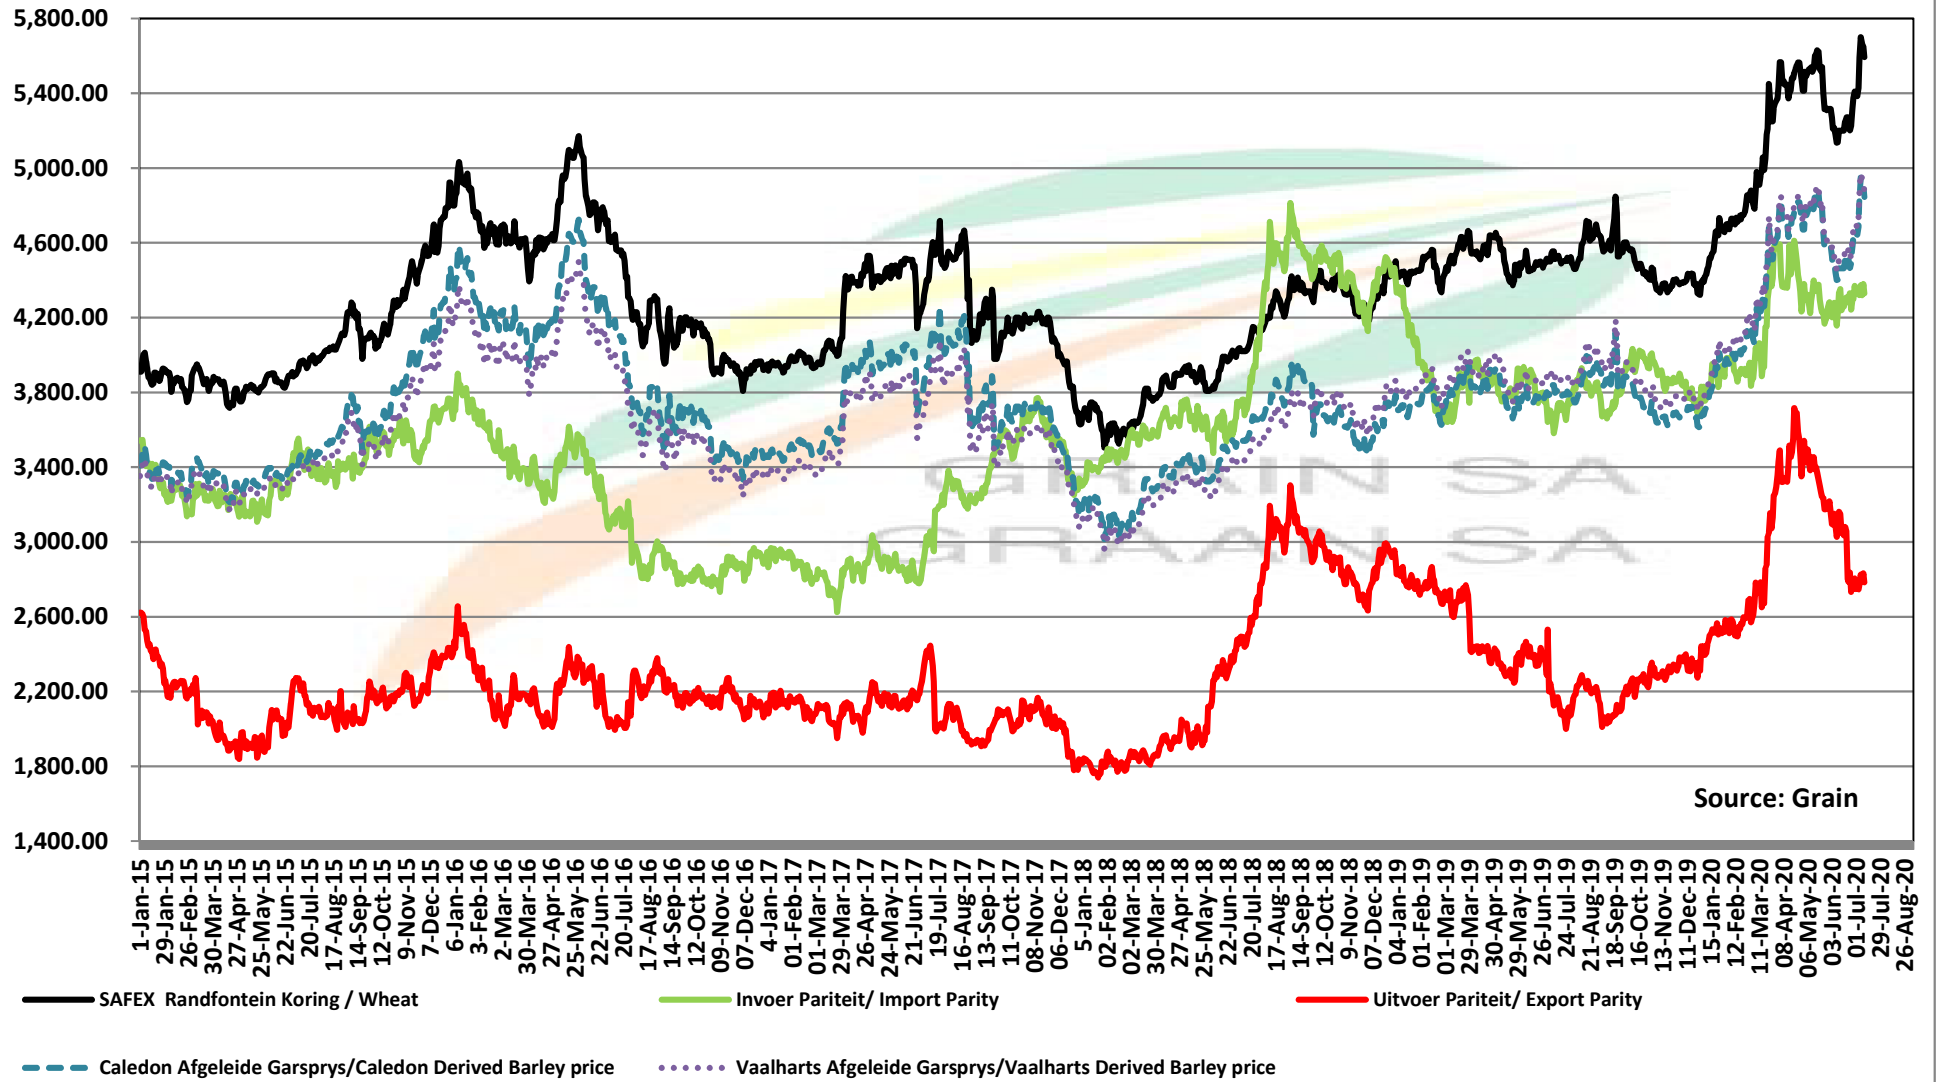

PRICES OF BARLEY DELIVERED IN RANDFONTEIN

PRYSE VAN GARS GELEWER IN RANDFONTEIN