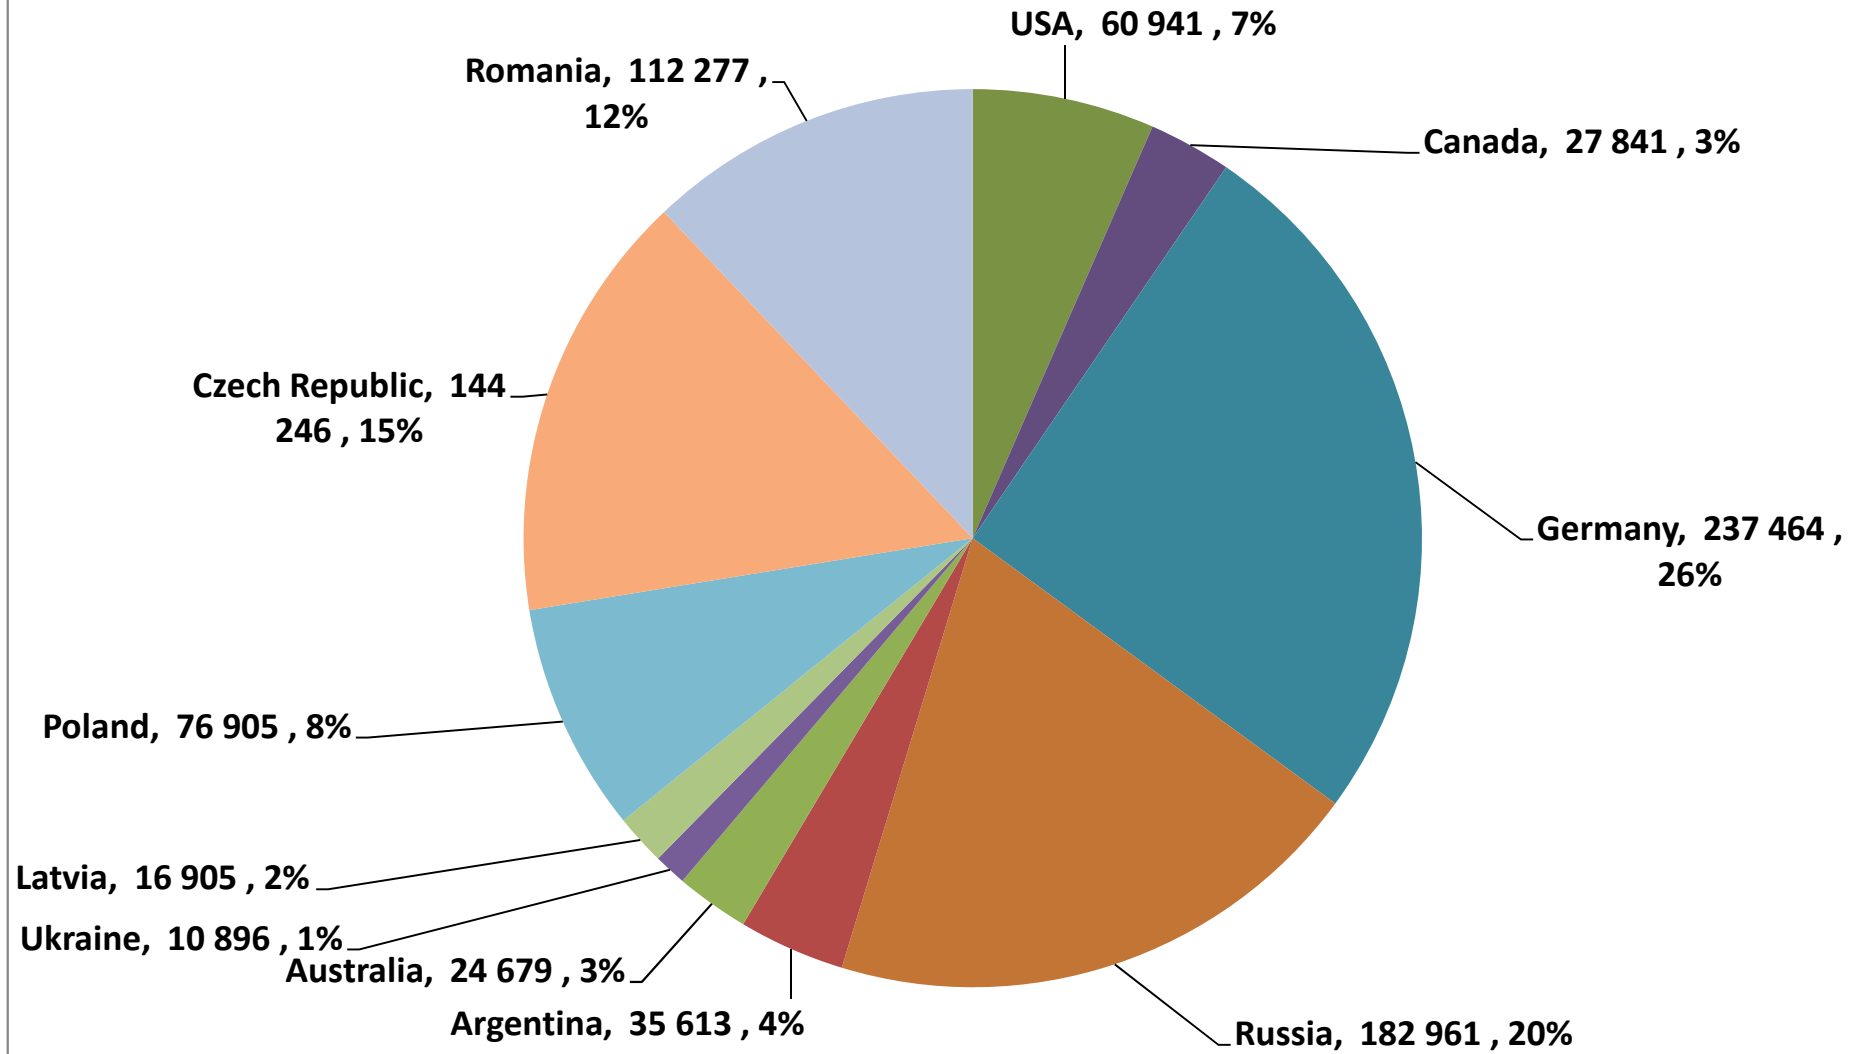

South African Wheat Imports /
Suid-Afrikaanse Koring Invoere

Koringinvoere/Wheat imports - 2016/2017 (ton)

Koringuitvoere/Wheat exports - 2016/2017 (ton)

KORING: IN EN UITVOERE (2016/2017)
WHEAT : IMPORTS AND EXPORTS (2016/2017)