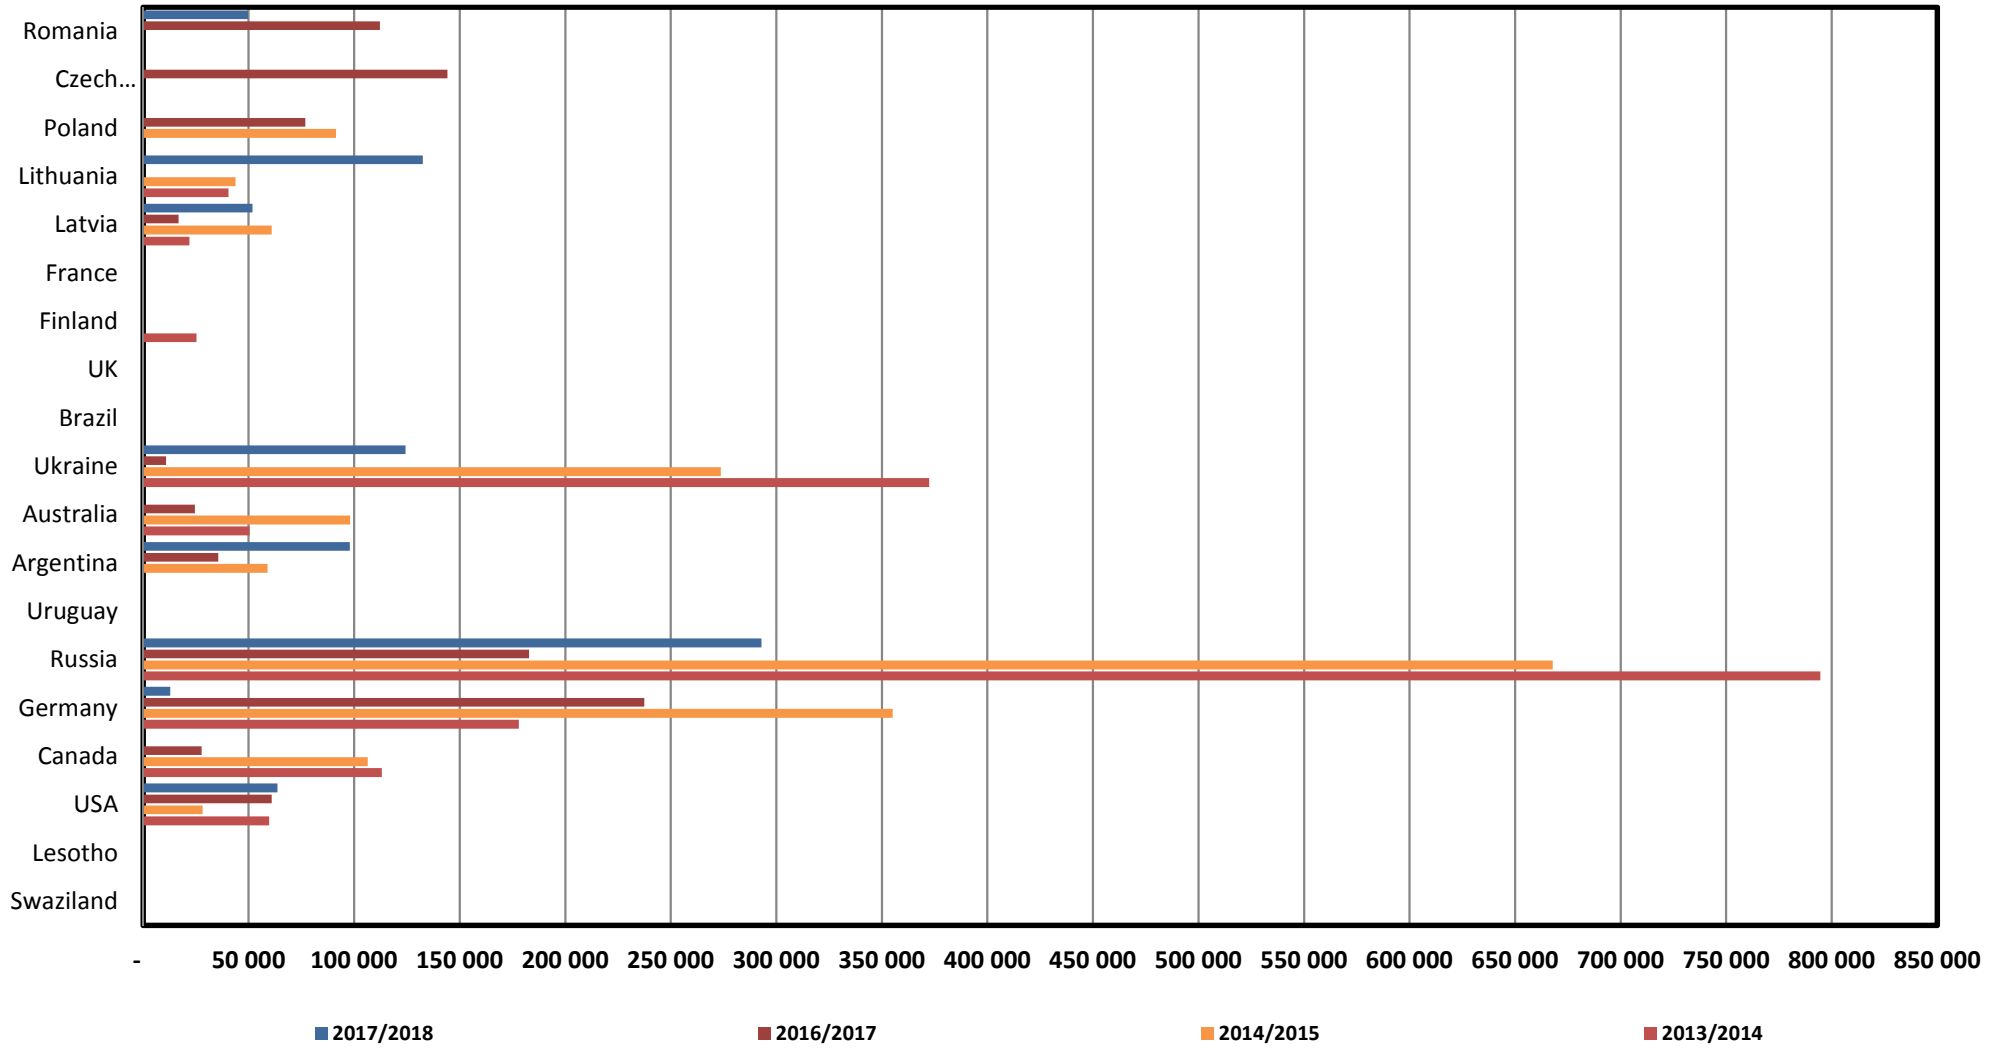

South African Wheat Imports /
Suid-Afrikaanse Koring Invoere

Koringinvoere/Wheat imports - 2016/2017 (ton)

Koringuitvoere/Wheat exports - 2016/2017 (ton)

KORING: IN EN UITVOERE (2016/2017)
WHEAT : IMPORTS AND EXPORTS (2016/2017)