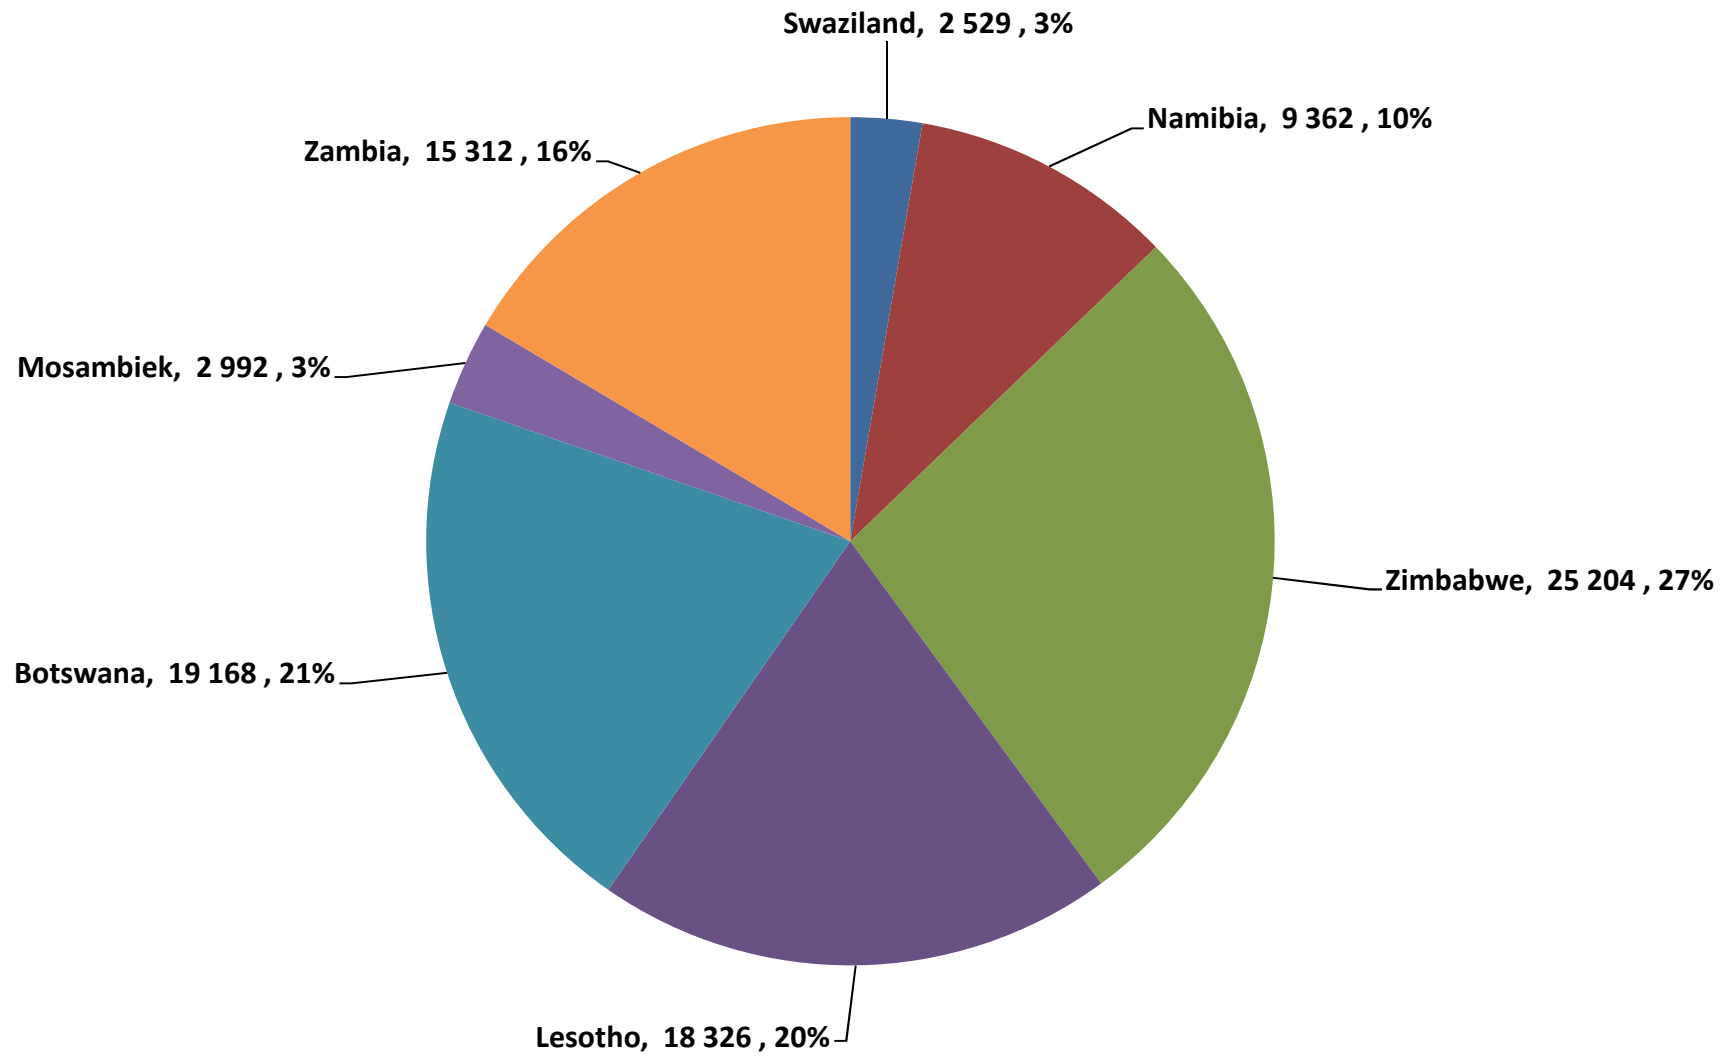

South African Wheat Imports /
Suid-Afrikaanse Koring Invoere

Koringinvoere/Wheat imports - 2016/2017 (ton)

Koringuitvoere/Wheat exports - 2016/2017 (ton)

KORING: IN EN UITVOERE (2016/2017)
WHEAT : IMPORTS AND EXPORTS (2016/2017)