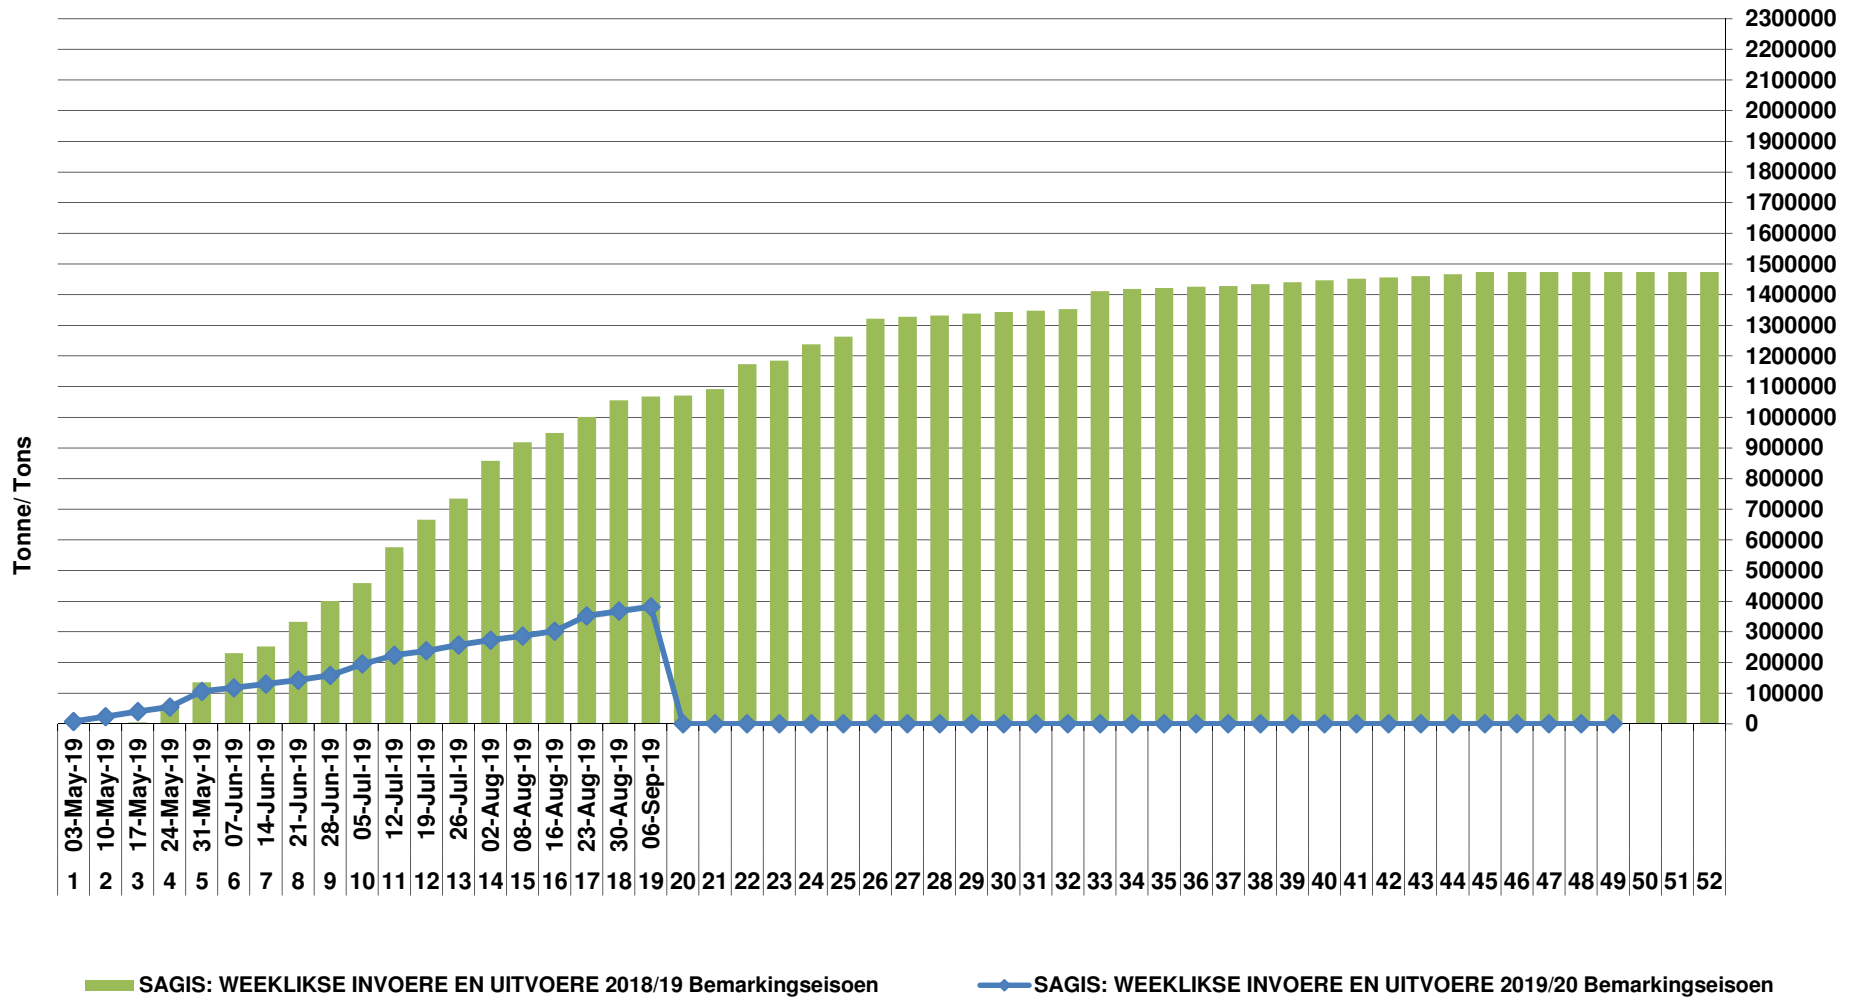

### Cumulative Exports of Yellow Maize for 2017/18

■ SAGIS: WEEKLIJSE INVOERE EN UITVOERE 2019/20 BemarKingseizoen

◆ SAGIS: WEEKLIJSE INVOERE EN UITVOERE 2018/19 BemarKingseizoen

### RSA Weeklikse mielie-uitvoere RSA Weekly maize exports

Cumulative Exports of White Maize for 2019/20

SAGIS: WEEKLIJKE INVOERE EN UITVOERE 2018/19 BemarKingseizoen

SAGIS: WEEKLIJKE INVOERE EN UITVOERE 2019/20 BemarKingseizoen

Cumulative Exports of Maize for 2019/20

**Cumulative Exports of Maize  
2019/20 Bemarkingseisoen/ Marketing season**