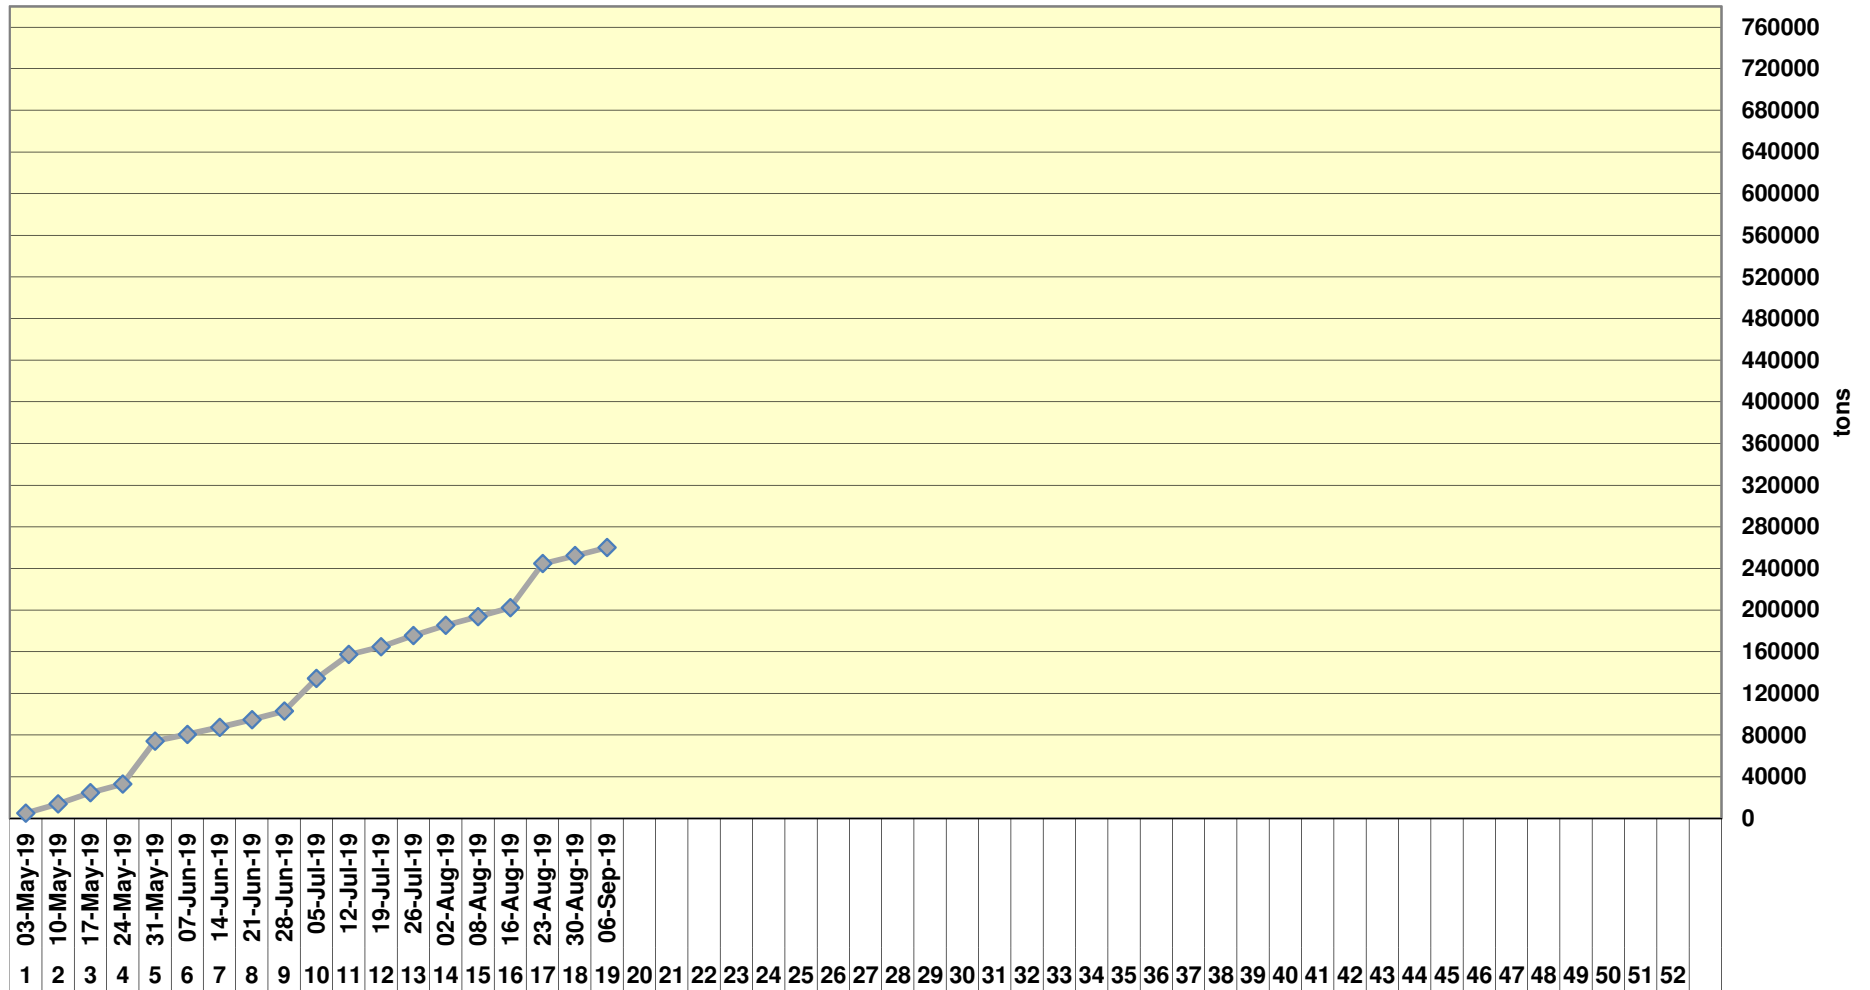

Cumulative Exports of White Maize for 2019/20

SAGIS: WEEKLIJKE INVOERE EN UITVOERE 2018/19 BemarKingseizoen

SAGIS: WEEKLIJKE INVOERE EN UITVOERE 2019/20 BemarKingseizoen