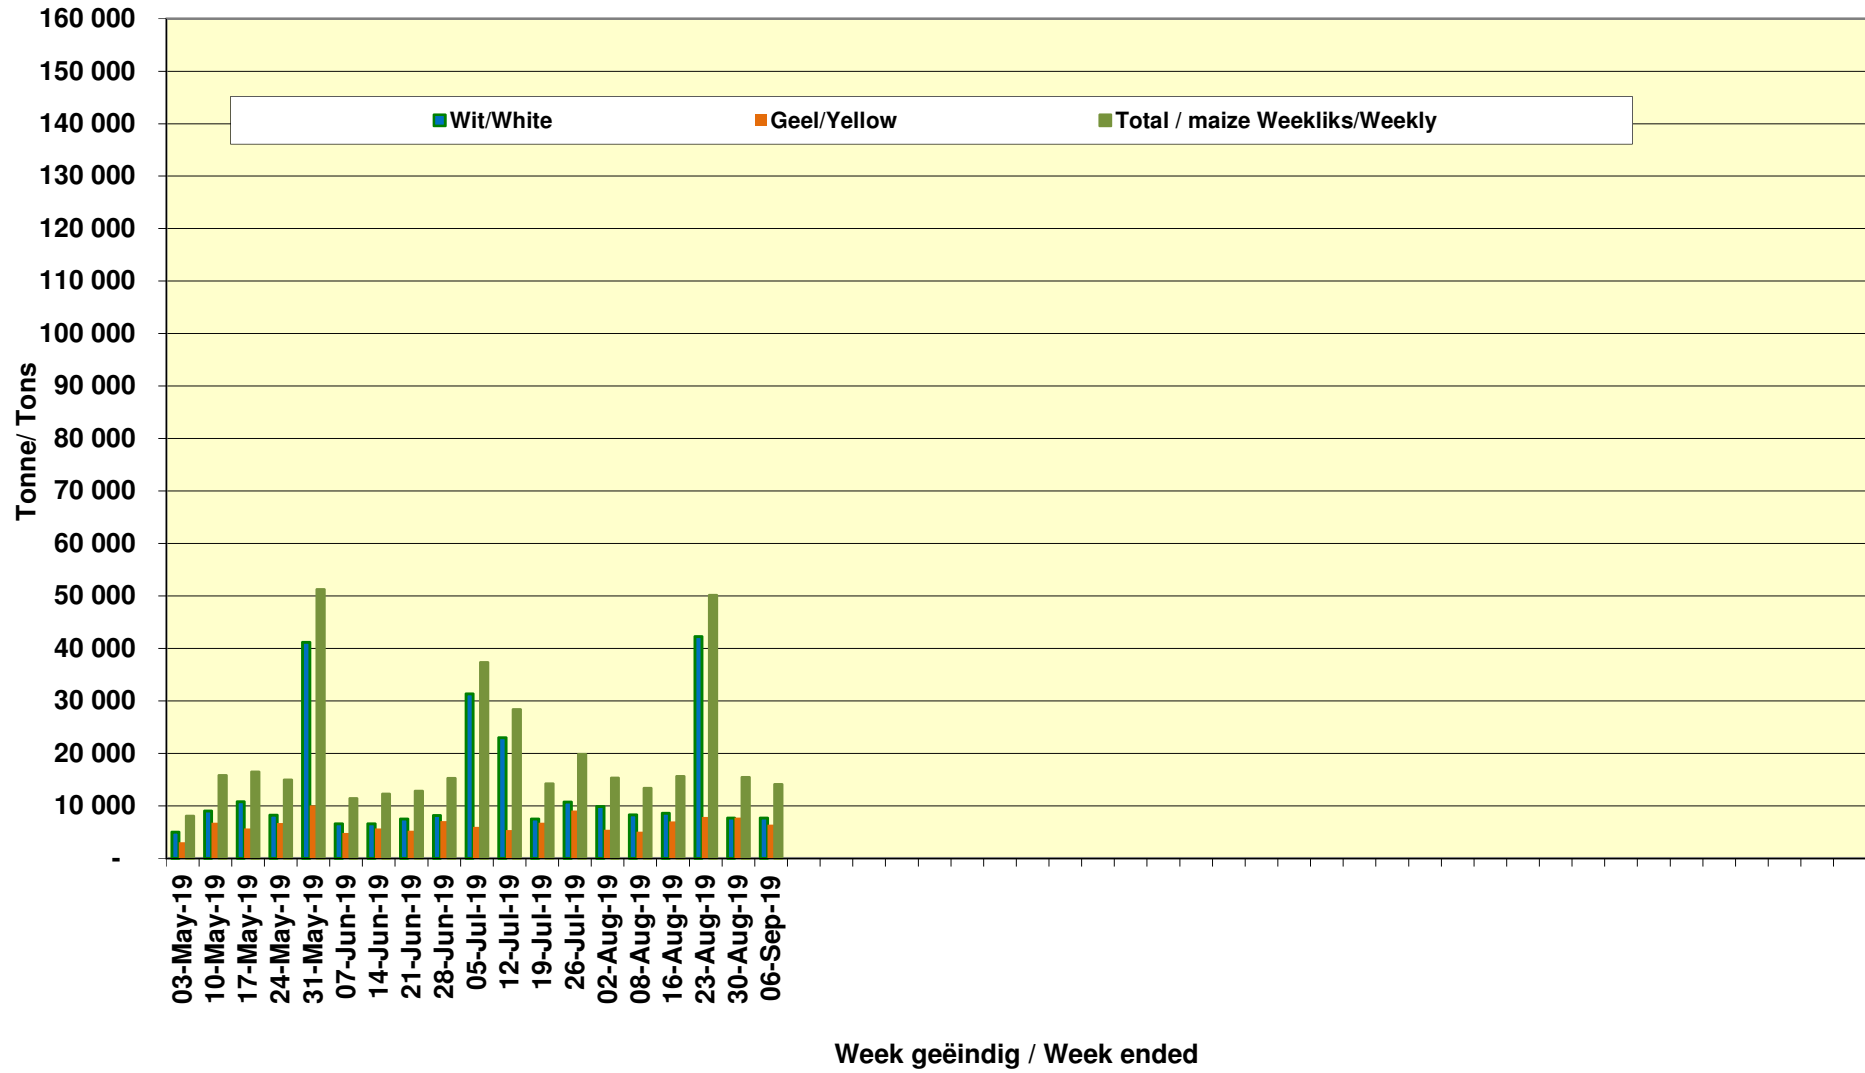

RSA Weeklikse mielie-uitvoere RSA Weekly maize exports