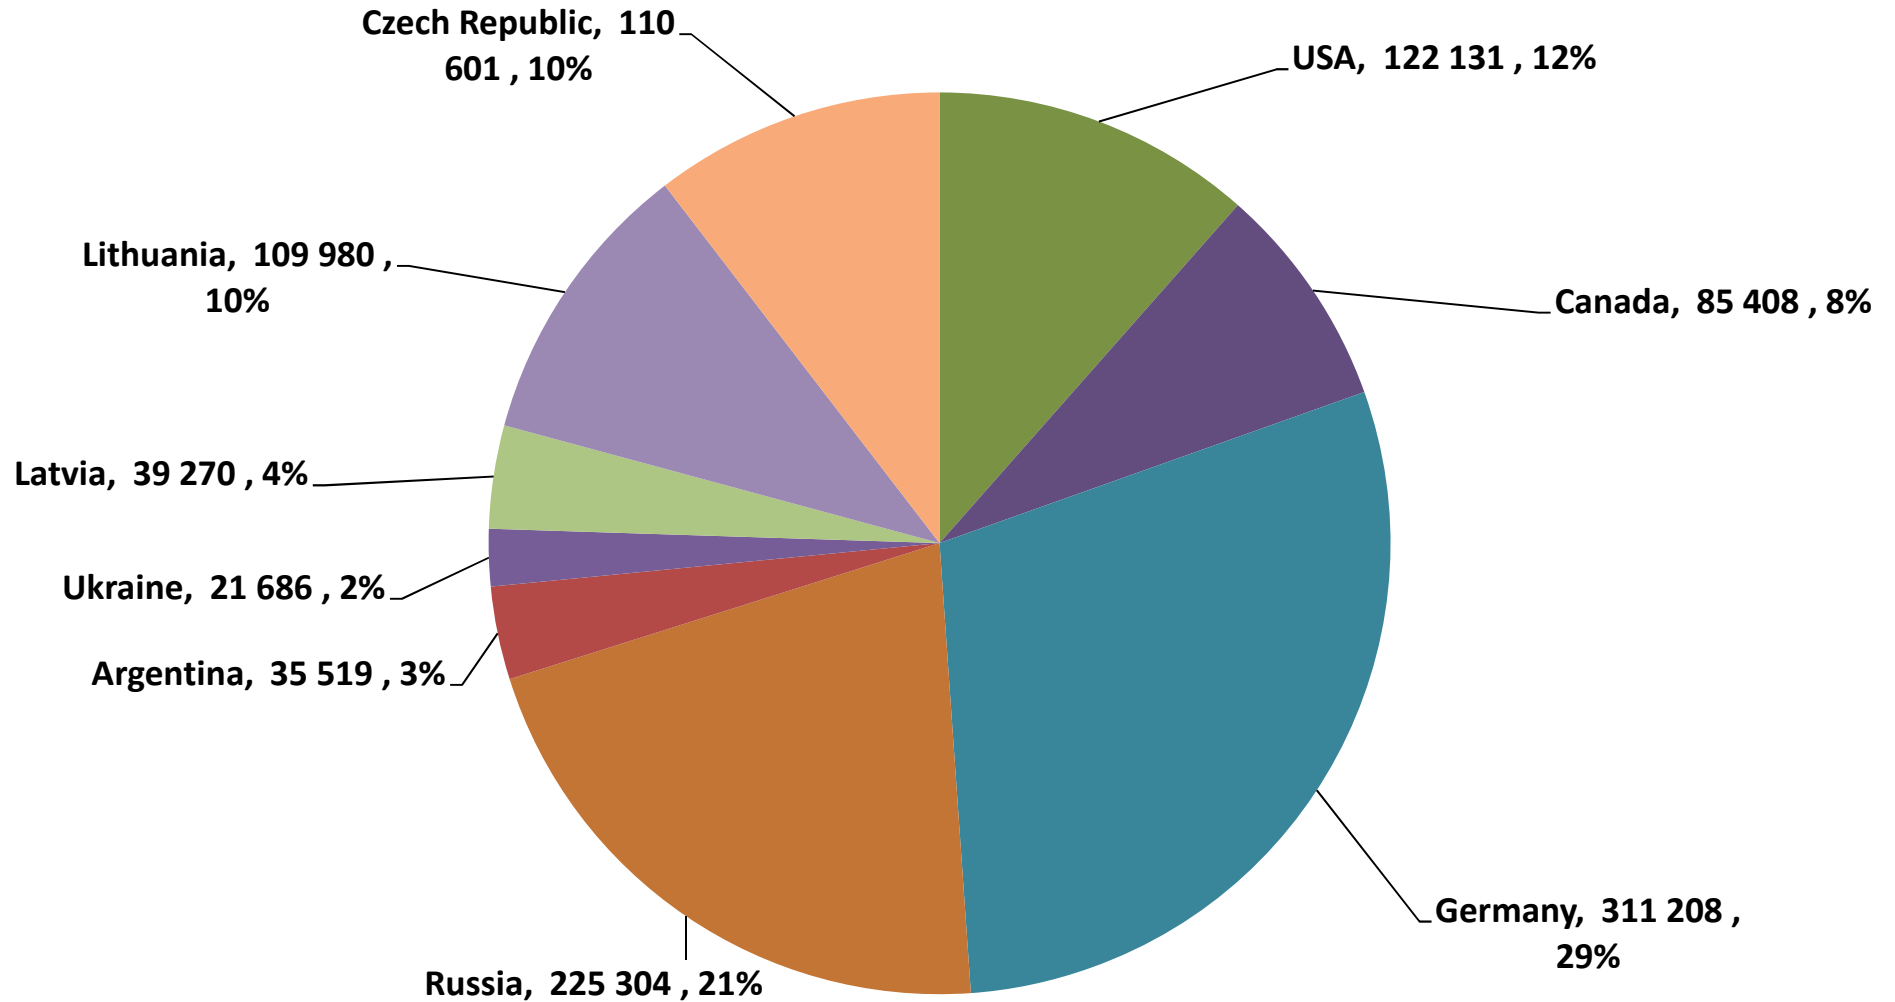

South African Wheat Imports /
Suid-Afrikaanse Koring Invoere

Koringinvoere/Wheat imports - 2018/2019 (ton)

Koringuitvoere/Wheat exports - 2018/2019 (ton)

**KORING: IN EN UITVOERE (2018/2019)
WHEAT : IMPORTS AND EXPORTS (2016/2017)**