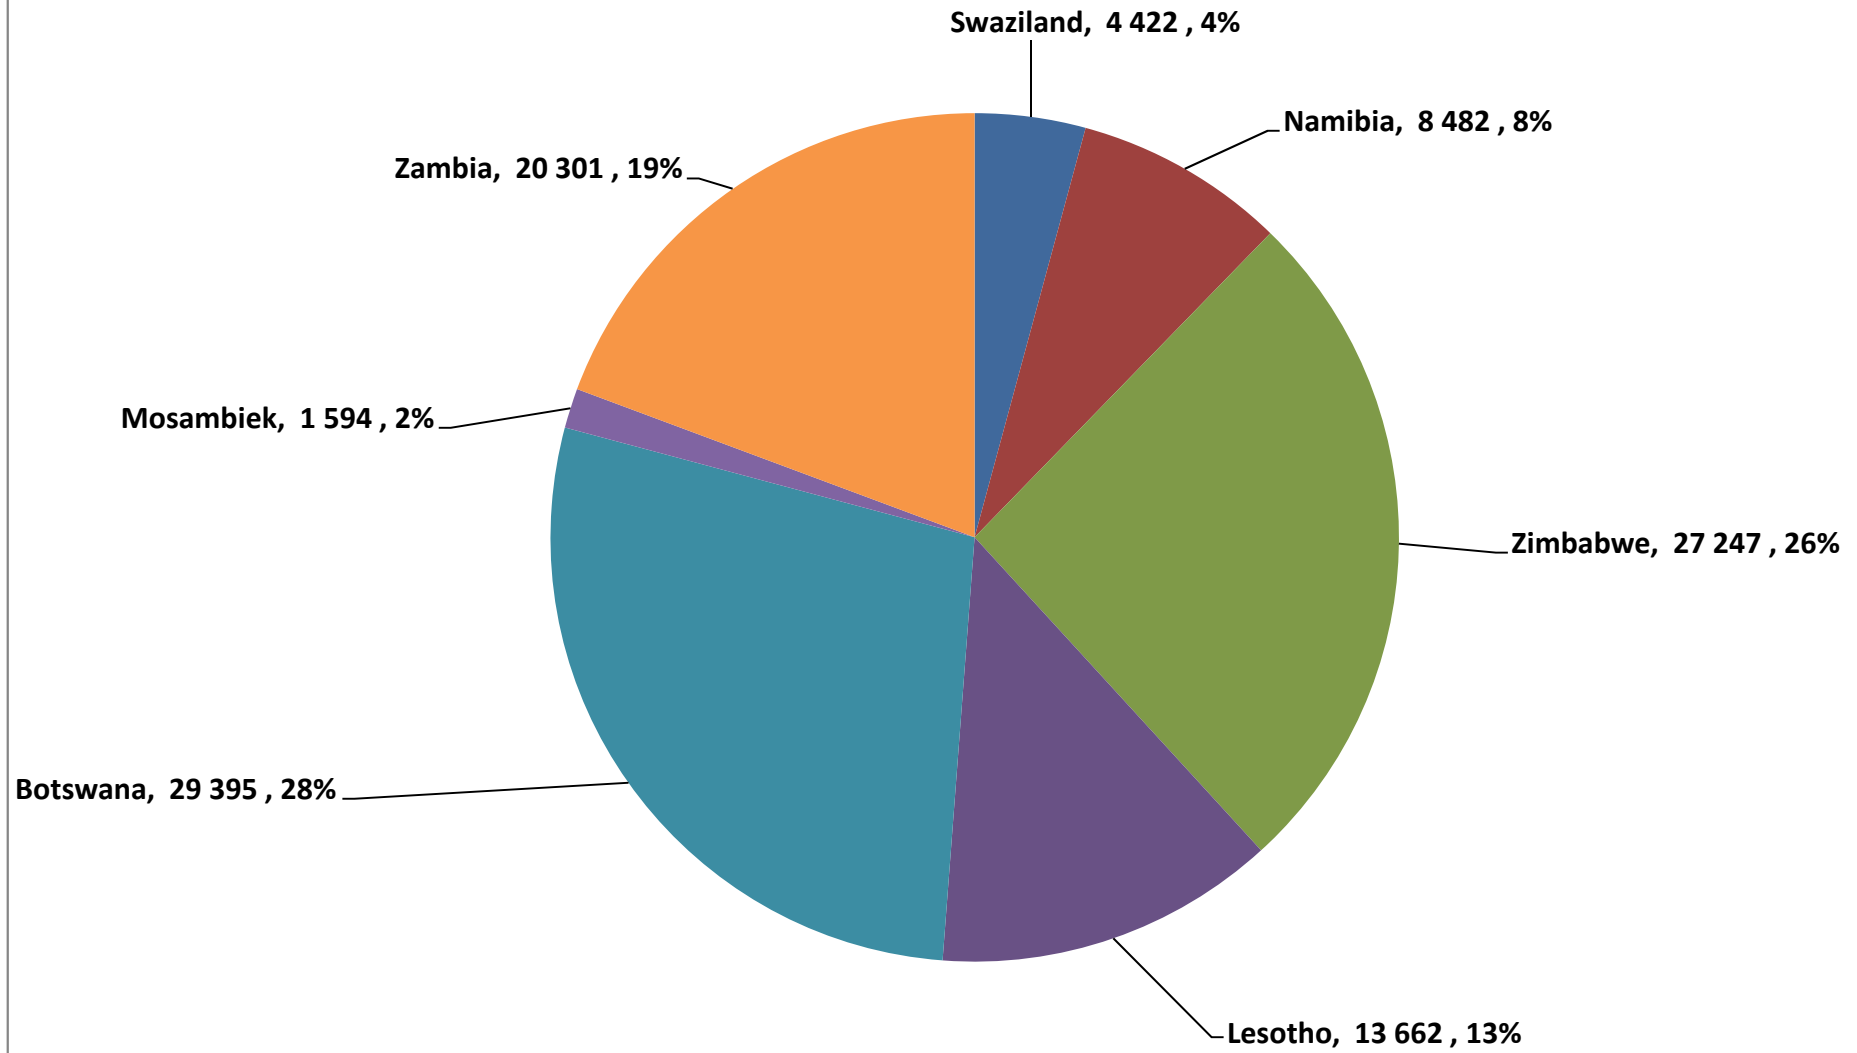

South African Wheat Imports /
Suid-Afrikaanse Koring Invoere

Koringinvoere/Wheat imports - 2018/2019 (ton)

Koringuitvoere/Wheat exports - 2018/2019 (ton)

**KORING: IN EN UITVOERE (2018/2019)
WHEAT : IMPORTS AND EXPORTS (2016/2017)**