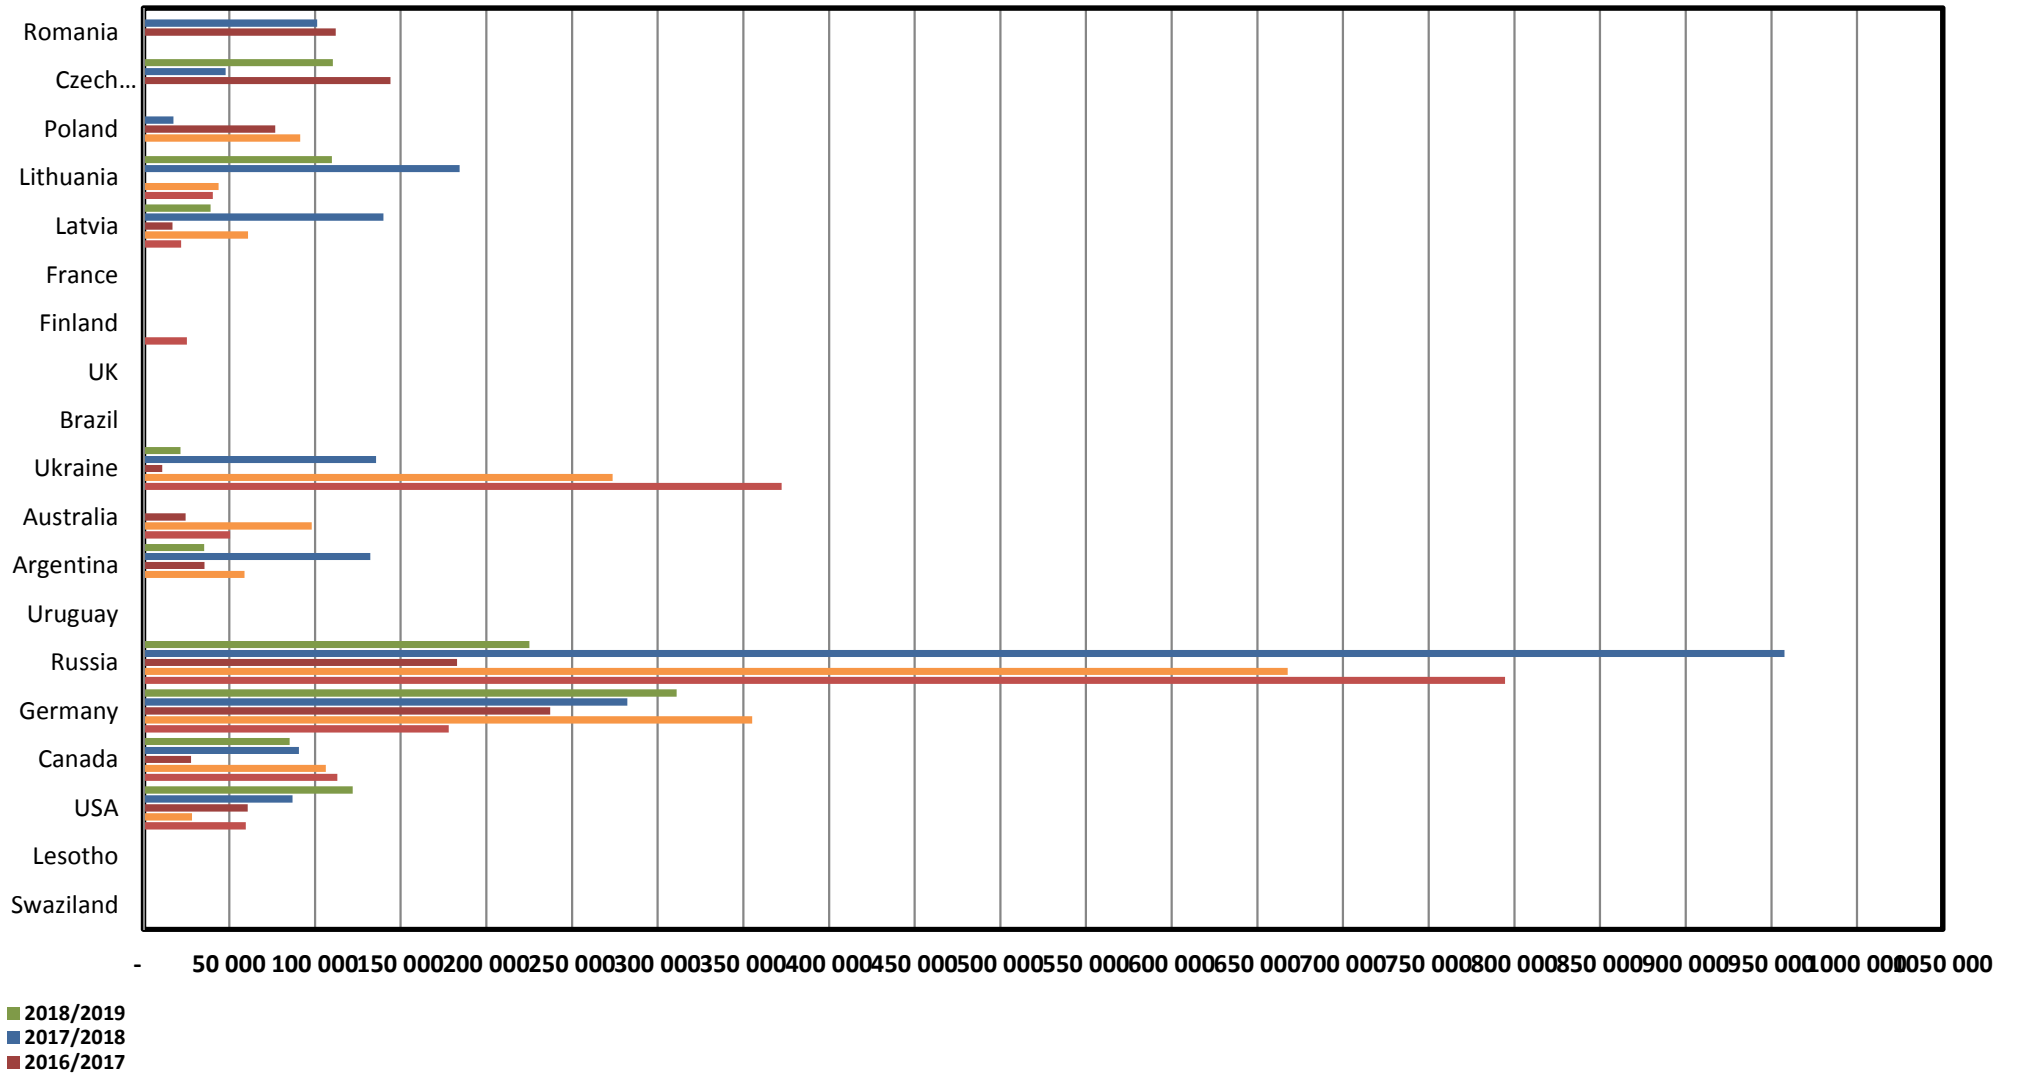

South African Wheat Imports /
Suid-Afrikaanse Koring Invoere

Koringinvoere/Wheat imports - 2018/2019 (ton)

Koringuitvoere/Wheat exports - 2018/2019 (ton)

**KORING: IN EN UITVOERE (2018/2019)
WHEAT : IMPORTS AND EXPORTS (2016/2017)**