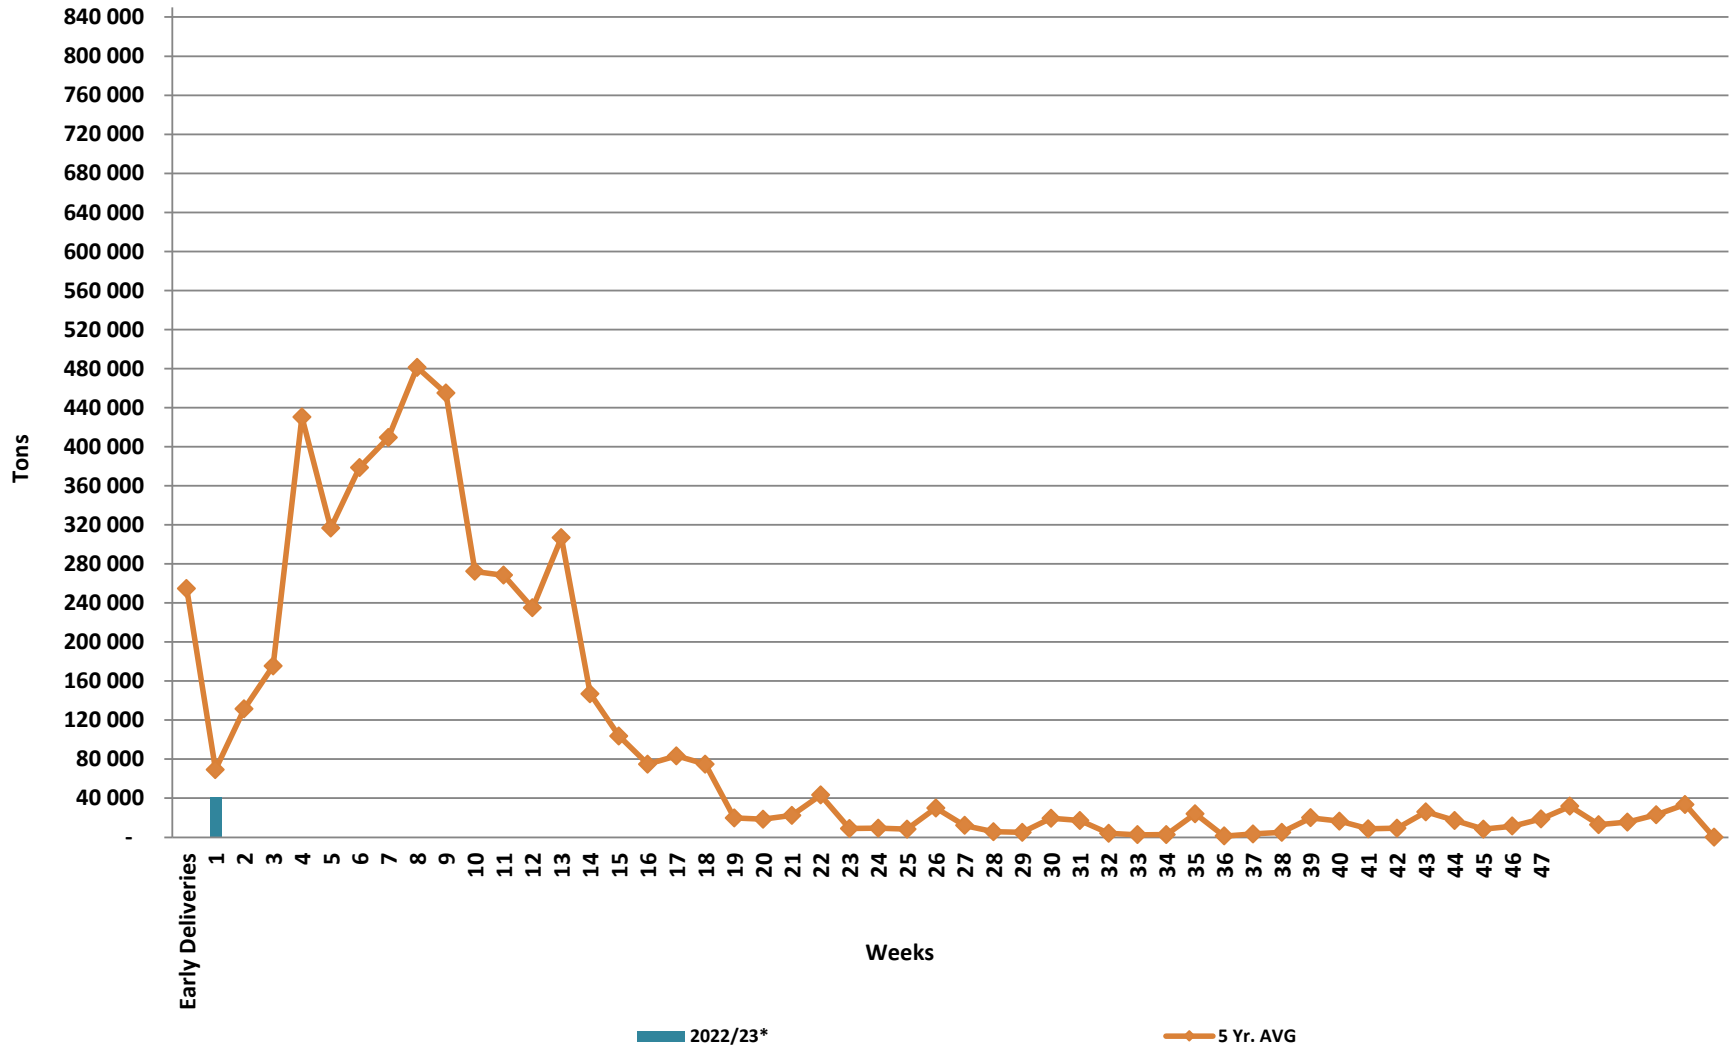

## White Maize: Weekly producer deliveries

# Yellow Maize: Weekly producer deliveries

# Weeklikse mielielewerings (Bemarkingsjaar: Mei tot April 2020/21)

Weeklikse totale mielielewerings (Bemarkingsjaar: Mei tot April)