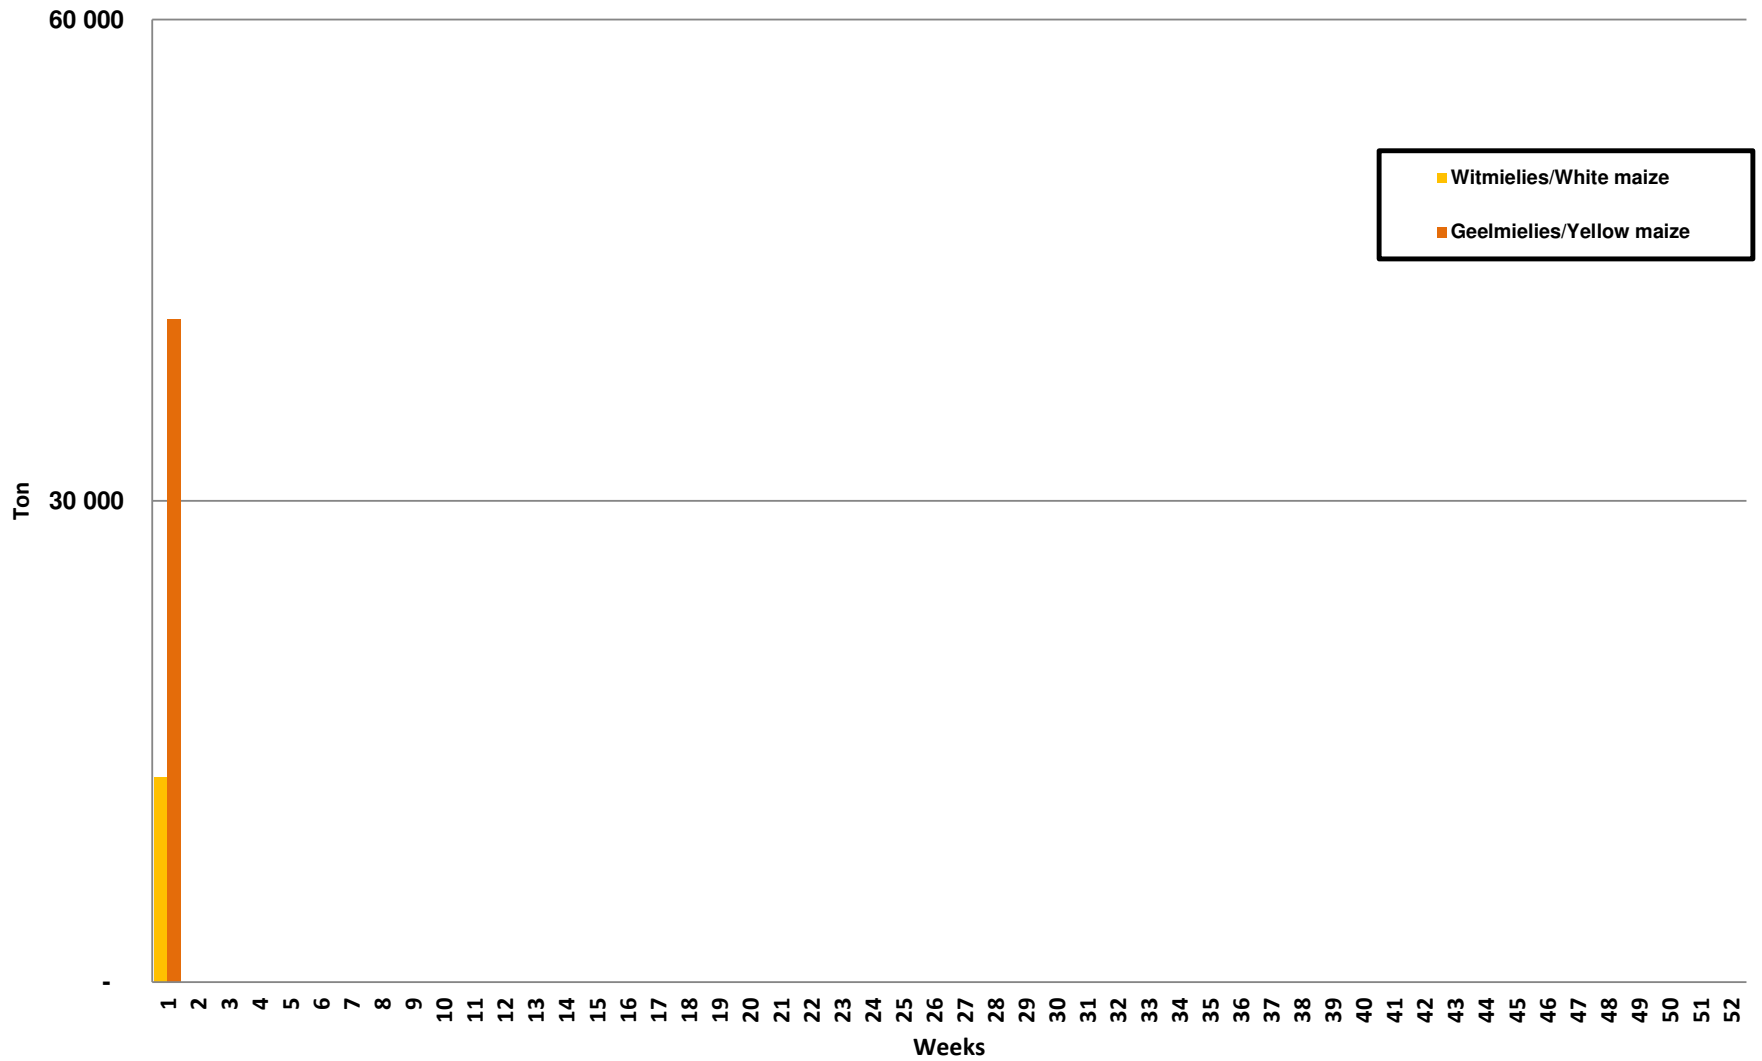

## White Maize: Weekly producer deliveries

# Weeklikse mielielewerings (Bemarkingsjaar: Mei tot April 2020/21)

Weeklikse totale mielielewerings (Bemarkingsjaar: Mei tot April)