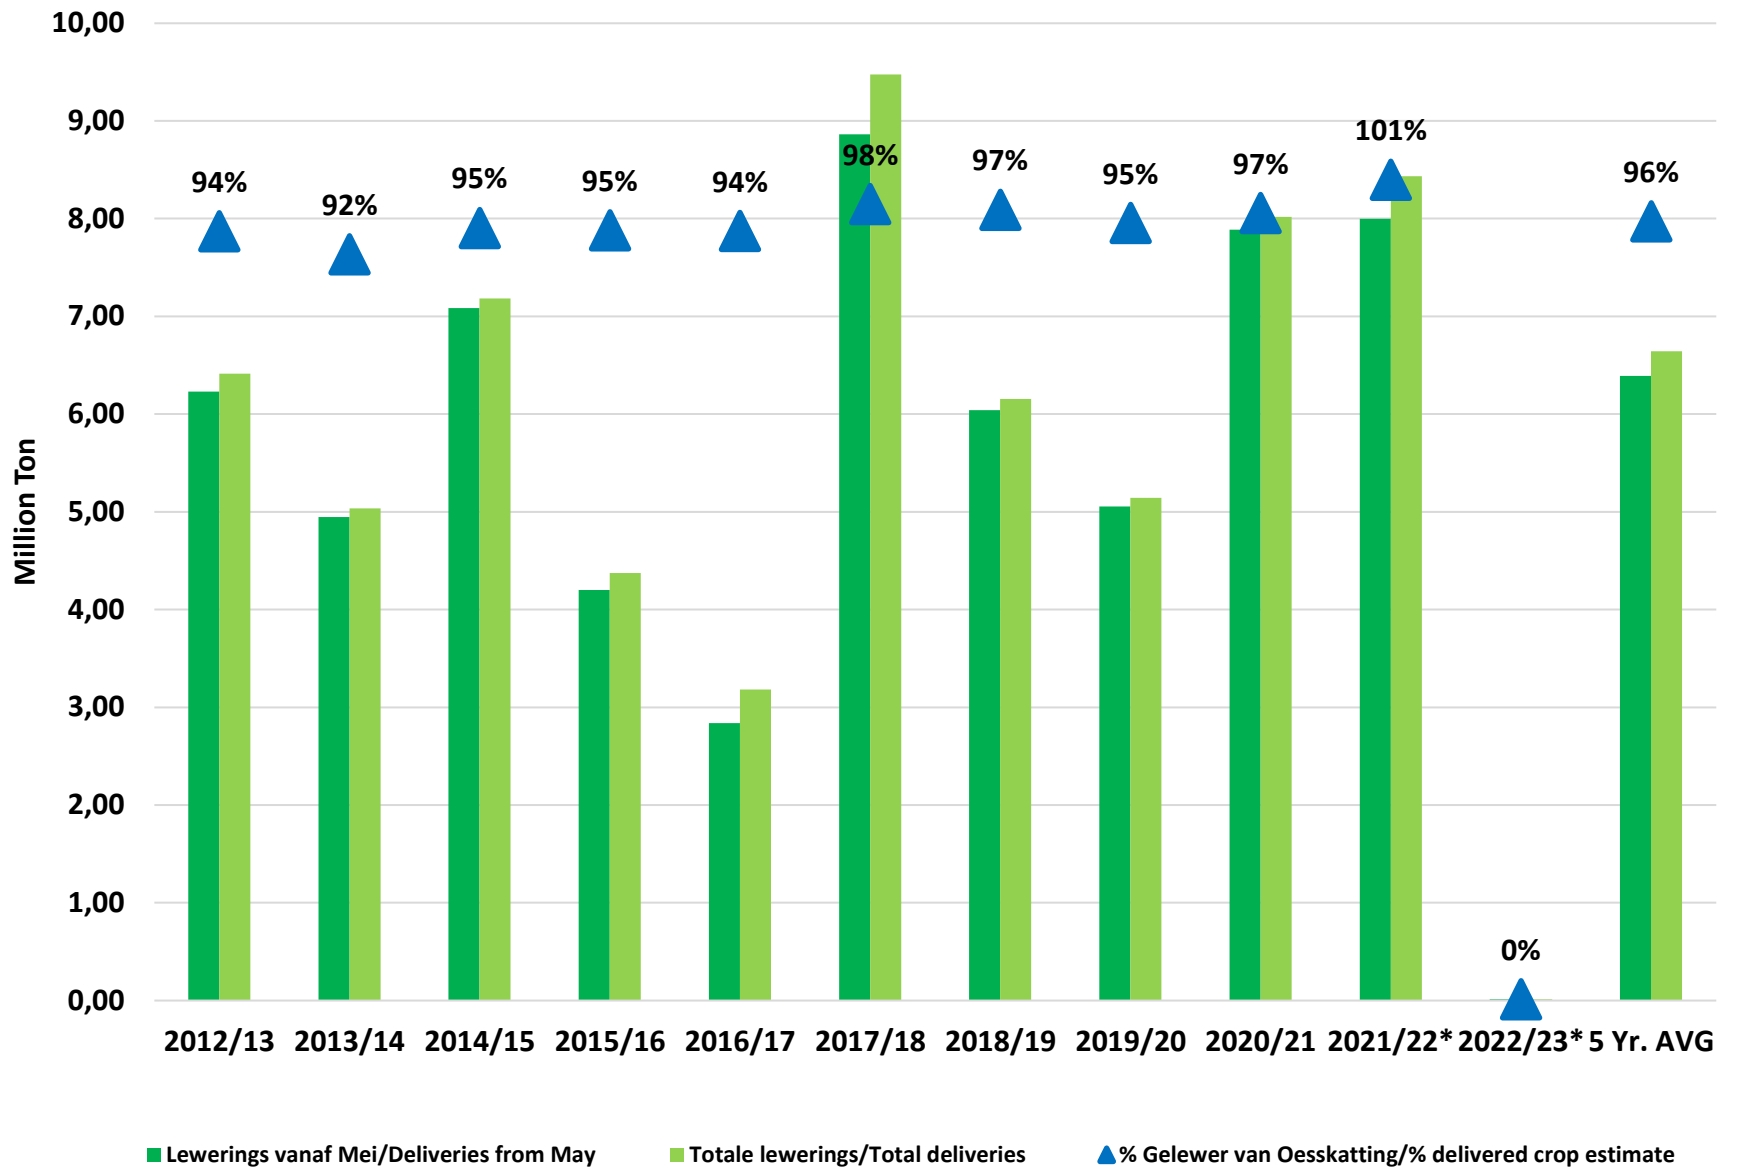

# Weeklikse mielielewerings (Bemarkingsjaar: Mei tot April 2020/21)

Weeklikse totale mielielewerings (Bemarkingsjaar: Mei tot April)

### Weeklikse kumulatiewe mielielewerings (Bemarkingsjaar: Mei tot April)

### Total YTD WM deliveries for the 2021/22 season vs previous season's