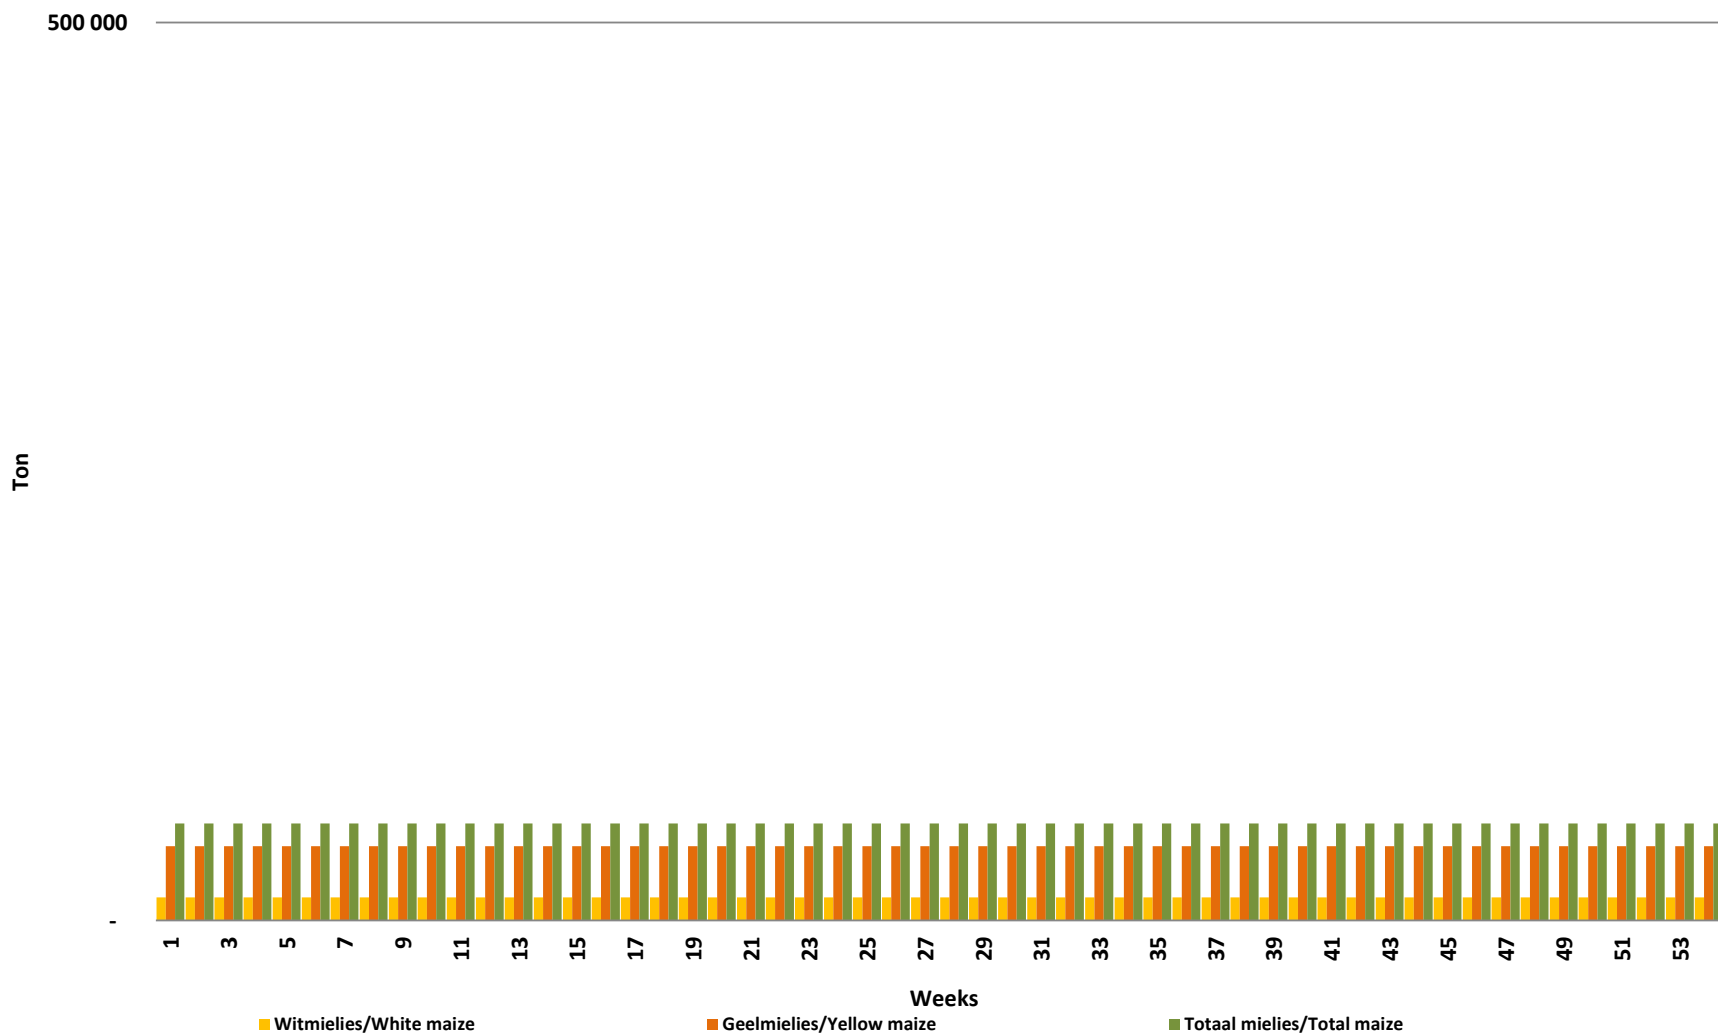

Weeklikse kumulatiewe mielielewerings (Bemarkingsjaar: Mei tot April)