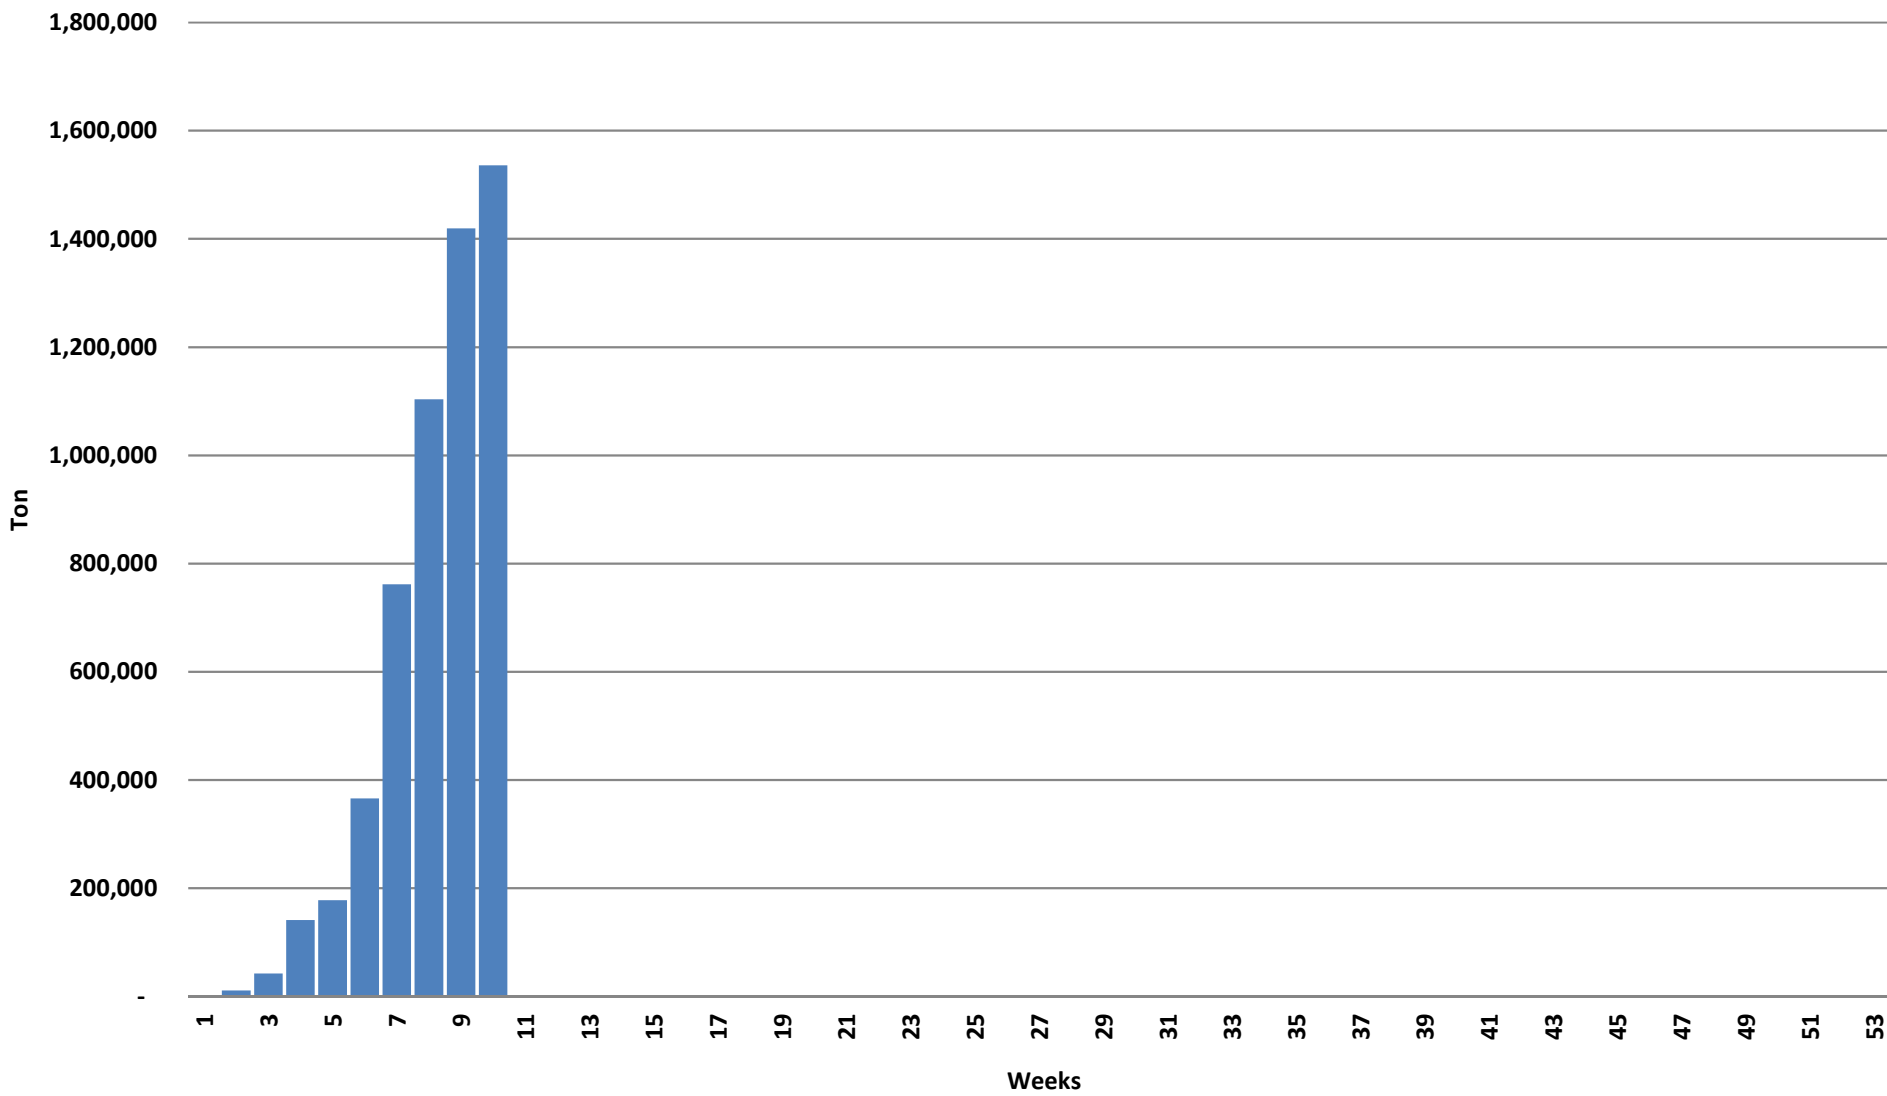

### Weeklikse sojaboon lewerings (Bemarkingsjaar: Maart tot Februarie)

2020/21\*  
2019/20\*  
2021/22\*

Weeklikse kumulatiewe Sojaboon lewerings (Bemarkingsjaar: Maart tot Februarie)

Total YTD soybean deliveries for the 2020/21 season vs previous season's