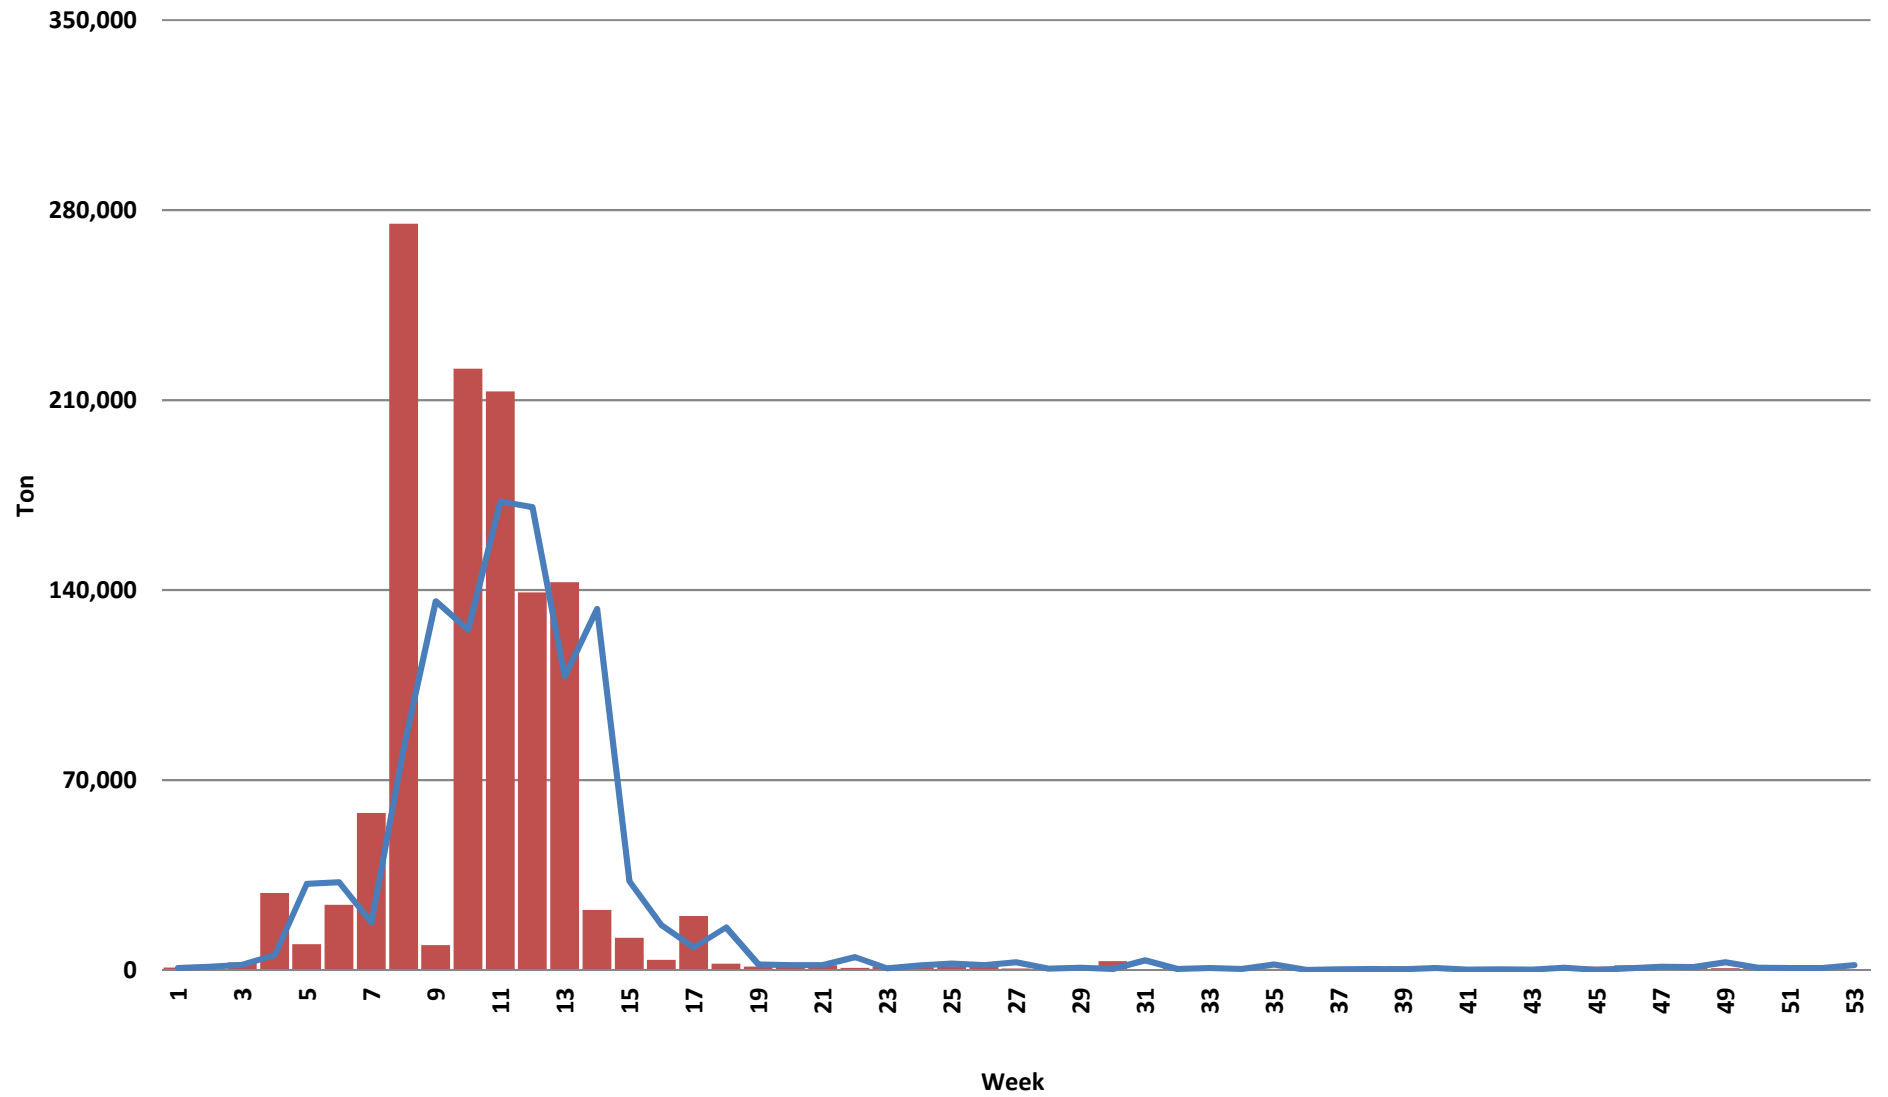

### Weeklikse sojaboon lewerings (Bemarkingsjaar: Maart tot Februarie)

2020/21\*  
2019/20\*  
2021/22\*

Weeklikse kumulatiewe Sojaboon lewerings (Bemarkingsjaar: Maart tot Februarie)

Total YTD soybean deliveries for the 2020/21 season vs previous season's