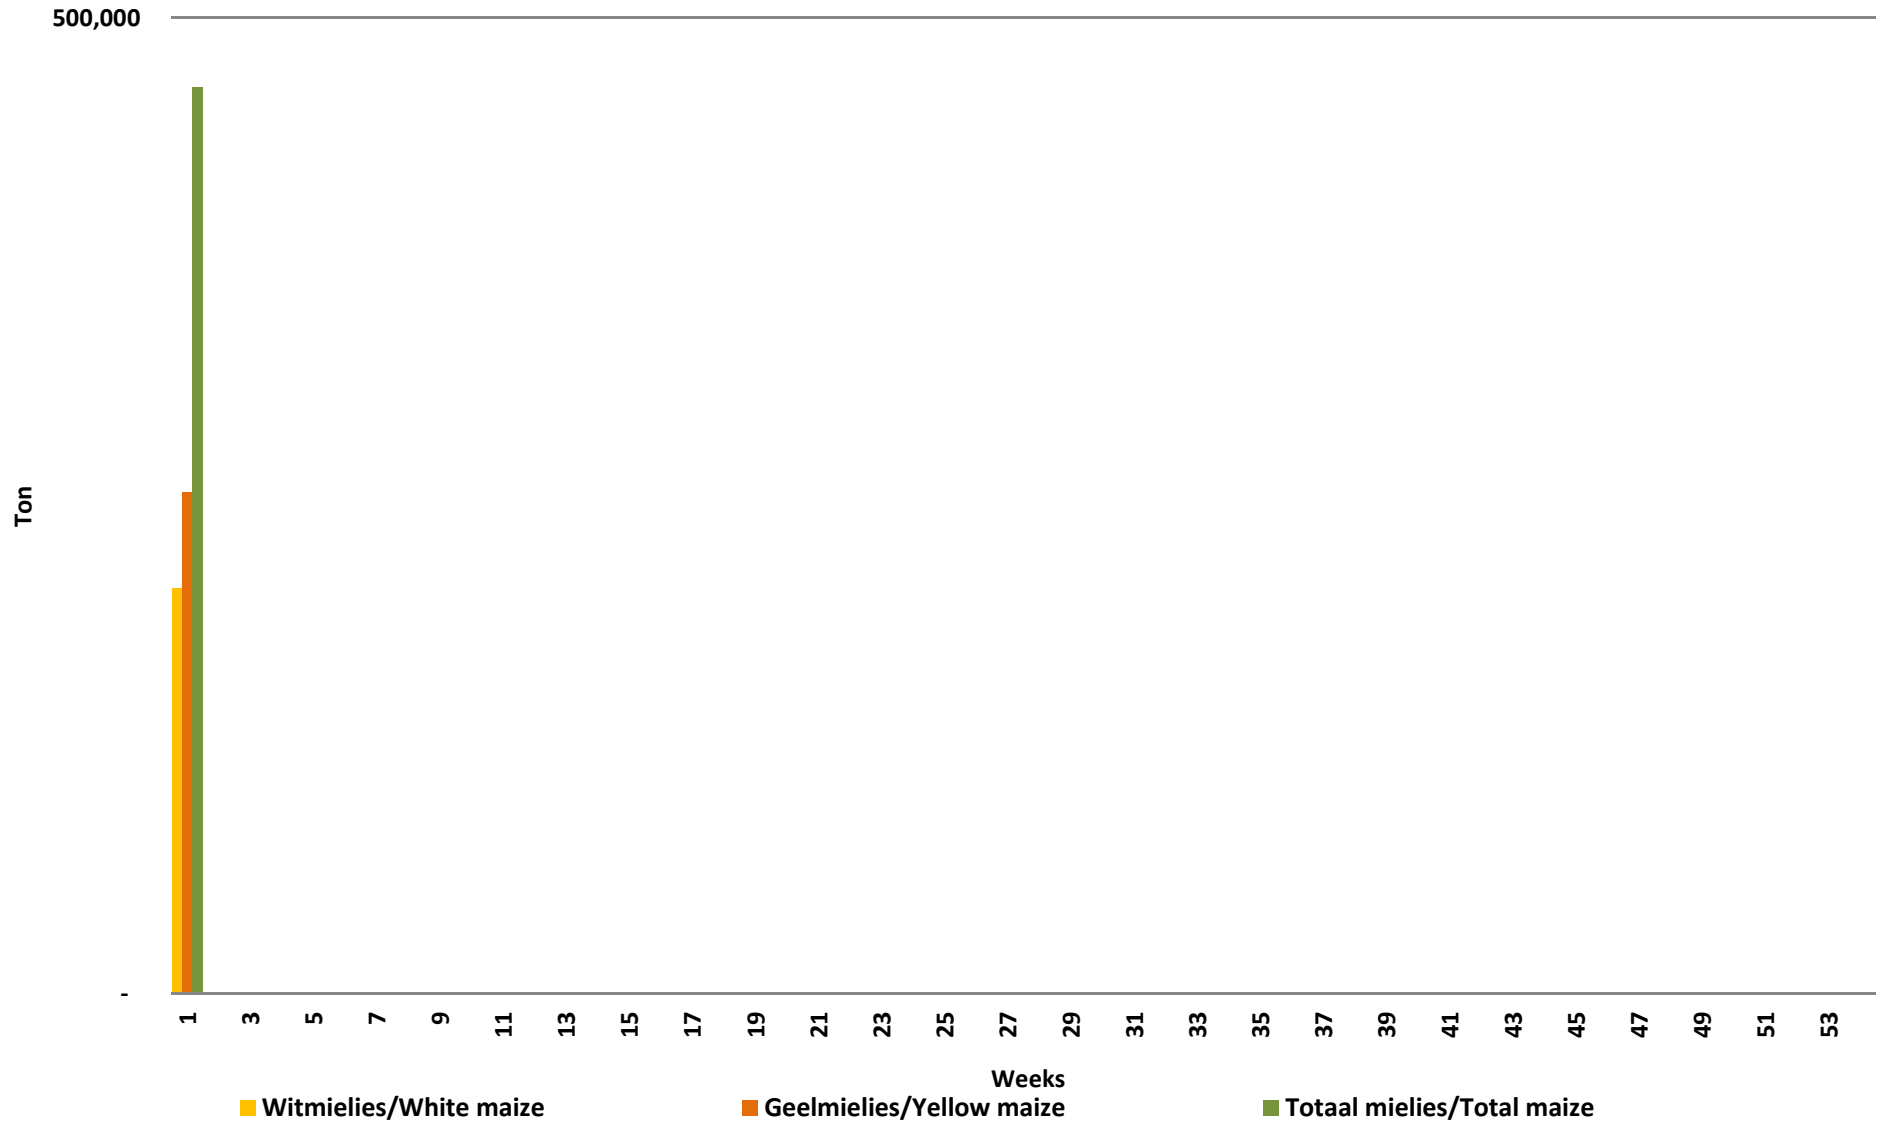

White Maize: Weekly producer deliveries

Yellow Maize: Weekly producer deliveries

Weeklikse mielielewerings (Bemarkingsjaar: Mei tot April 2020/21)

Weeklikse totale mielielewerings (Bemarkingsjaar: Mei tot April)

Weeklikse kumulatiewe mielielewerings (Bemarkingsjaar: Mei tot April)

Total YTD maize deliveries for the 2020/21 season vs previous season's