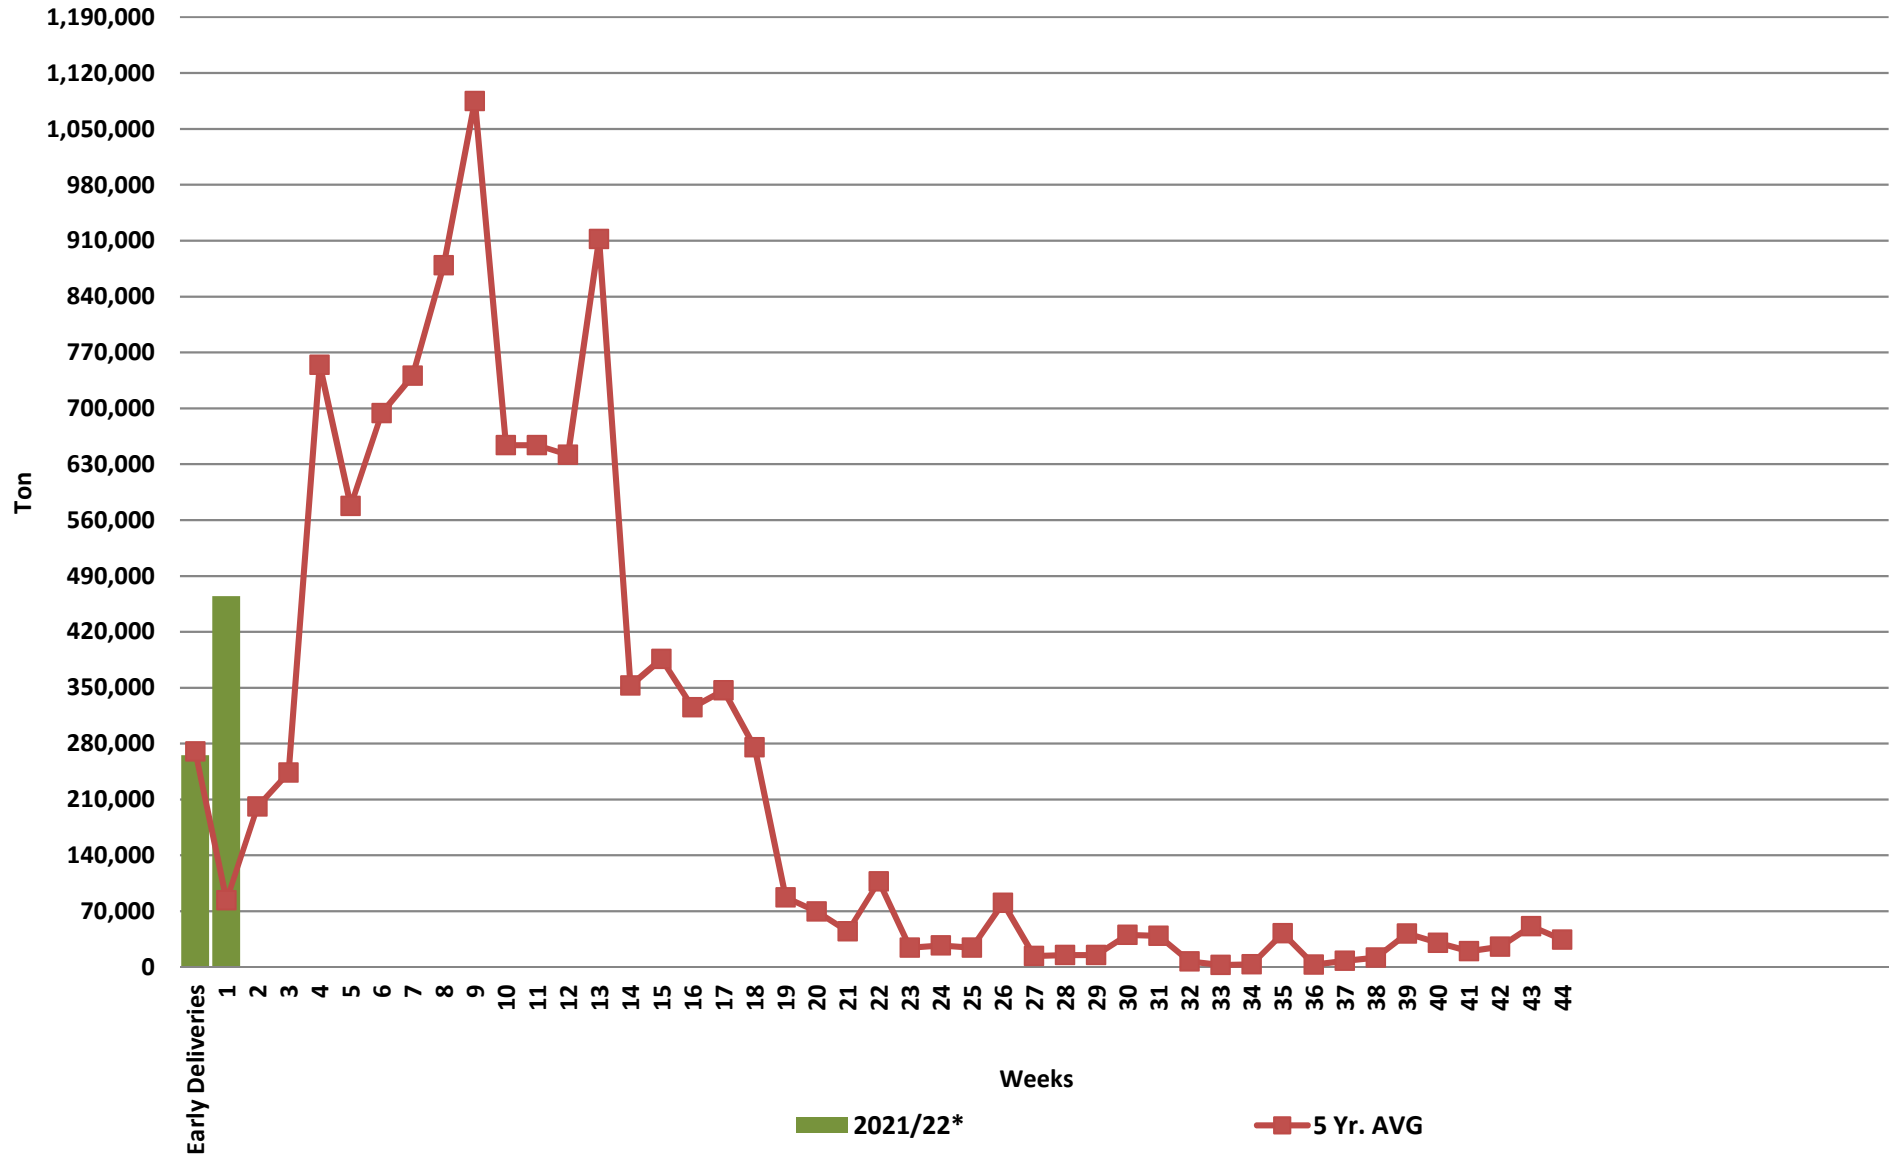

White Maize: Weekly producer deliveries

Yellow Maize: Weekly producer deliveries

Weeklikse mielielewerings (Bemarkingsjaar: Mei tot April 2020/21)

Weeklikse totale mielielewerings (Bemarkingsjaar: Mei tot April)

Weeklikse kumulatiewe mielielewerings (Bemarkingsjaar: Mei tot April)

Total YTD maize deliveries for the 2020/21 season vs previous season's