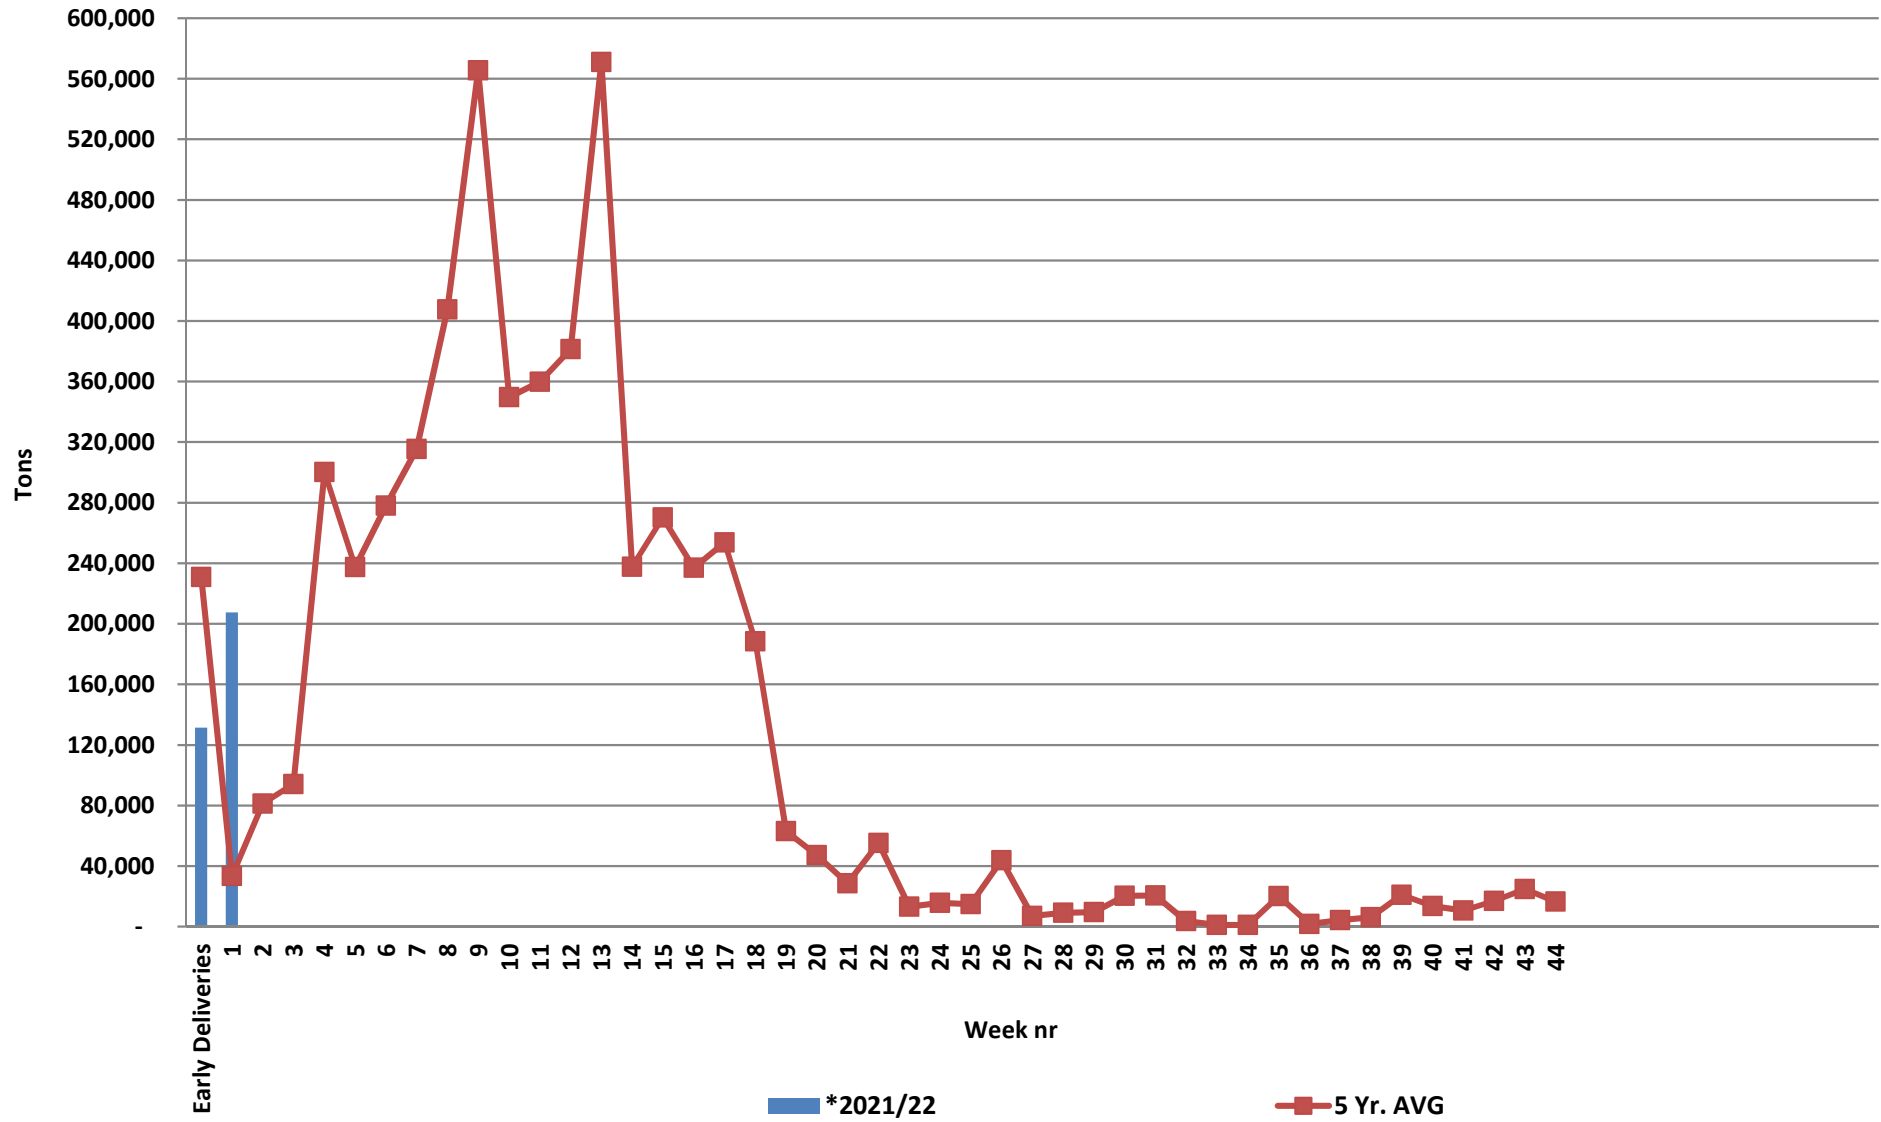

White Maize: Weekly producer deliveries

Yellow Maize: Weekly producer deliveries

Weeklikse mielielewerings (Bemarkingsjaar: Mei tot April 2020/21)

Weeklikse totale mielielewerings (Bemarkingsjaar: Mei tot April)

Weeklikse kumulatiewe mielielewerings (Bemarkingsjaar: Mei tot April)

Total YTD maize deliveries for the 2020/21 season vs previous season's