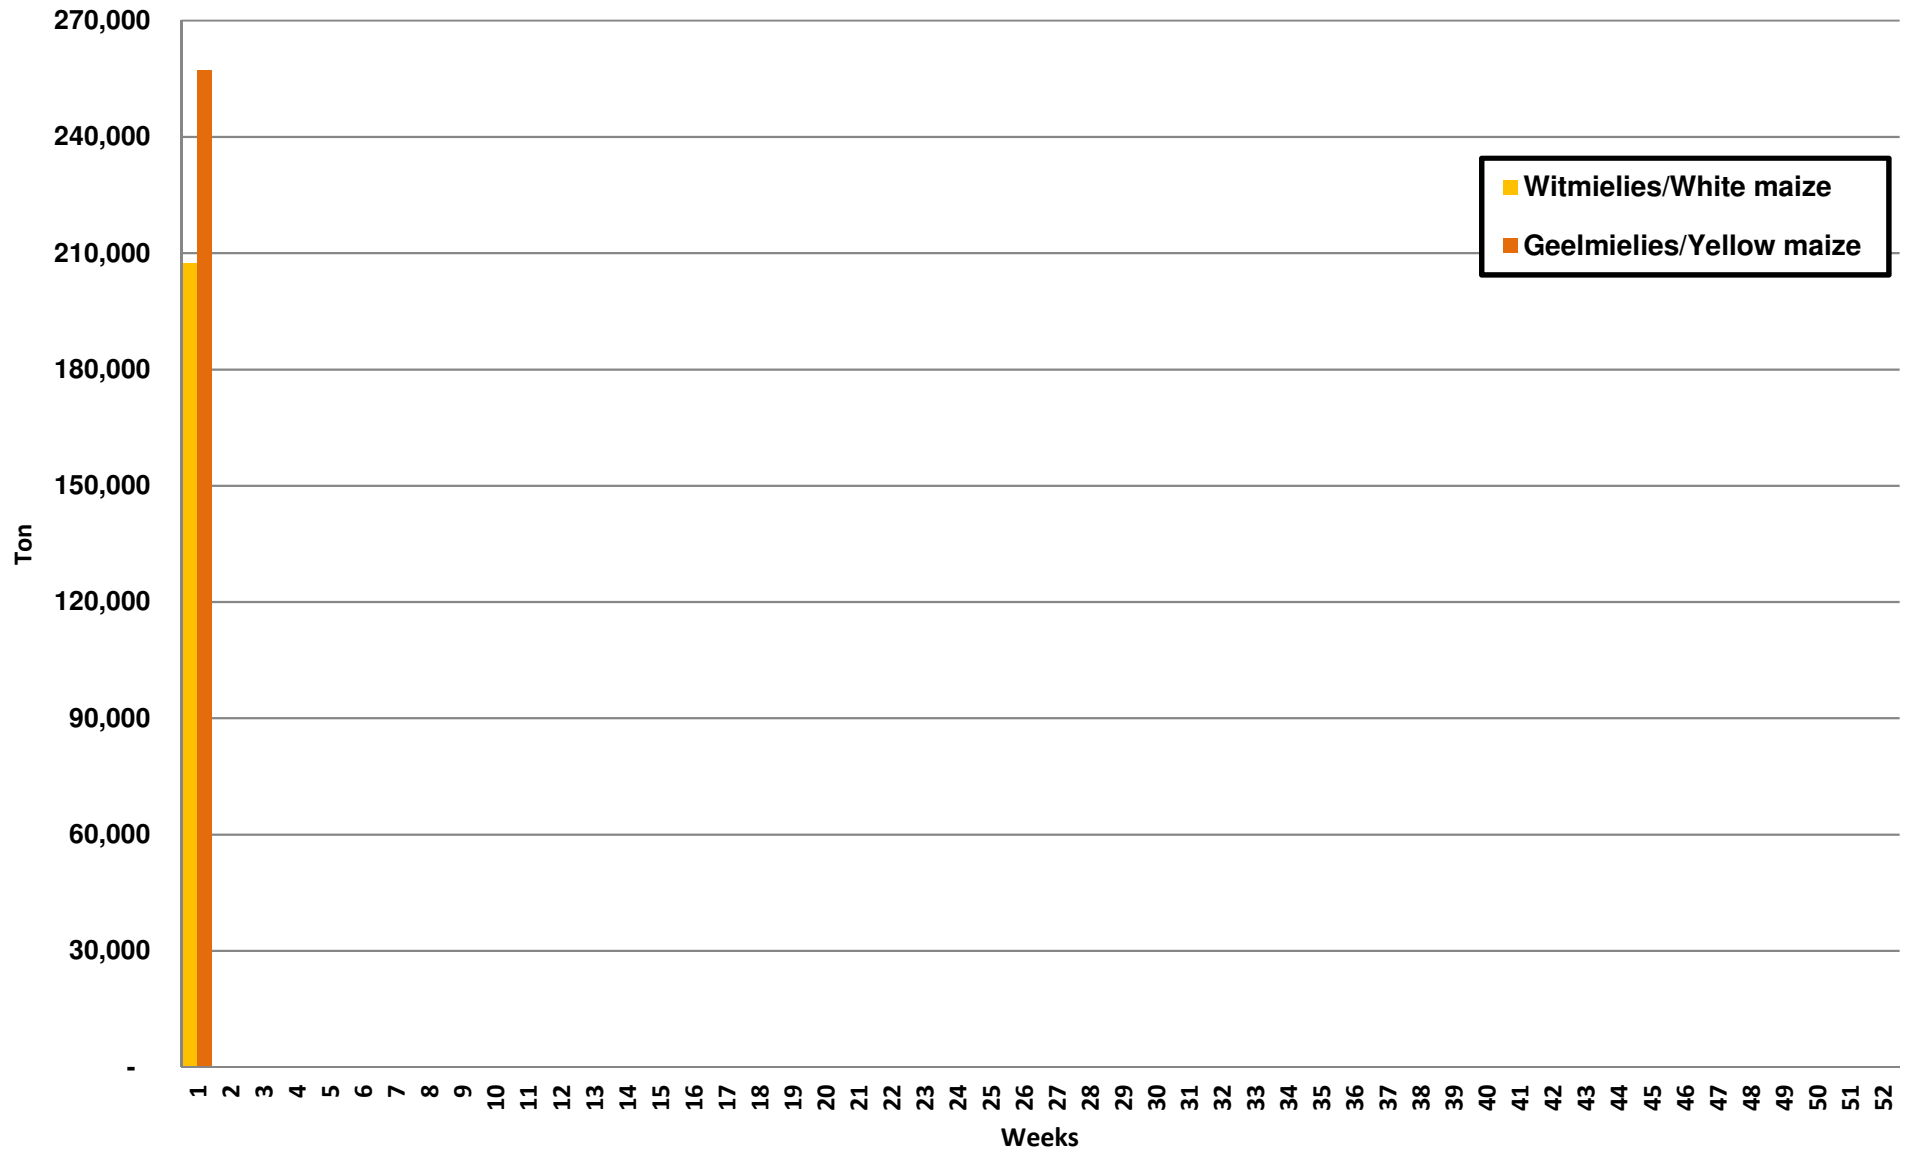

White Maize: Weekly producer deliveries

Yellow Maize: Weekly producer deliveries

Weeklikse mielielewerings (Bemarkingsjaar: Mei tot April 2020/21)

Weeklikse totale mielielewerings (Bemarkingsjaar: Mei tot April)

Weeklikse kumulatiewe mielielewerings (Bemarkingsjaar: Mei tot April)

Total YTD maize deliveries for the 2020/21 season vs previous season's