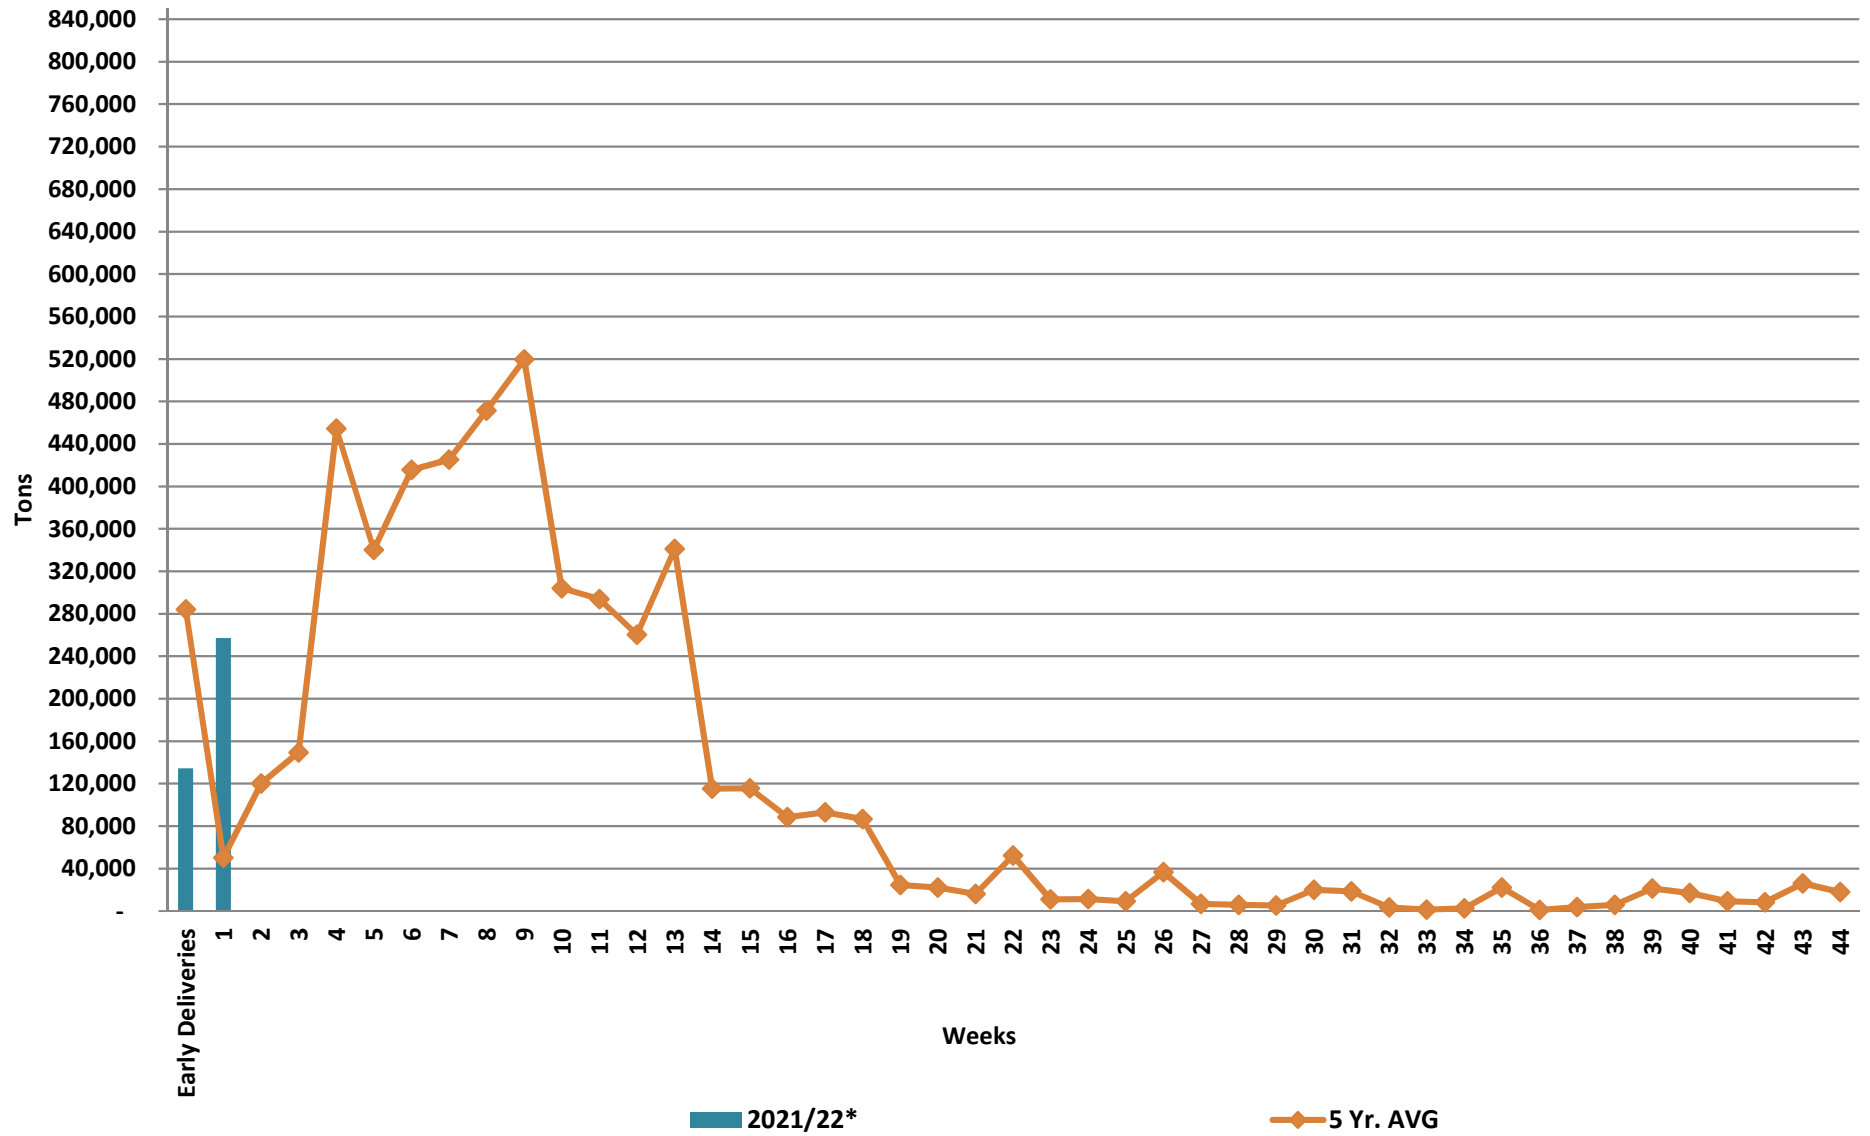

White Maize: Weekly producer deliveries

Yellow Maize: Weekly producer deliveries

Weeklikse mielielewerings (Bemarkingsjaar: Mei tot April 2020/21)

Weeklikse totale mielielewerings (Bemarkingsjaar: Mei tot April)

Weeklikse kumulatiewe mielielewerings (Bemarkingsjaar: Mei tot April)

Total YTD maize deliveries for the 2020/21 season vs previous season's