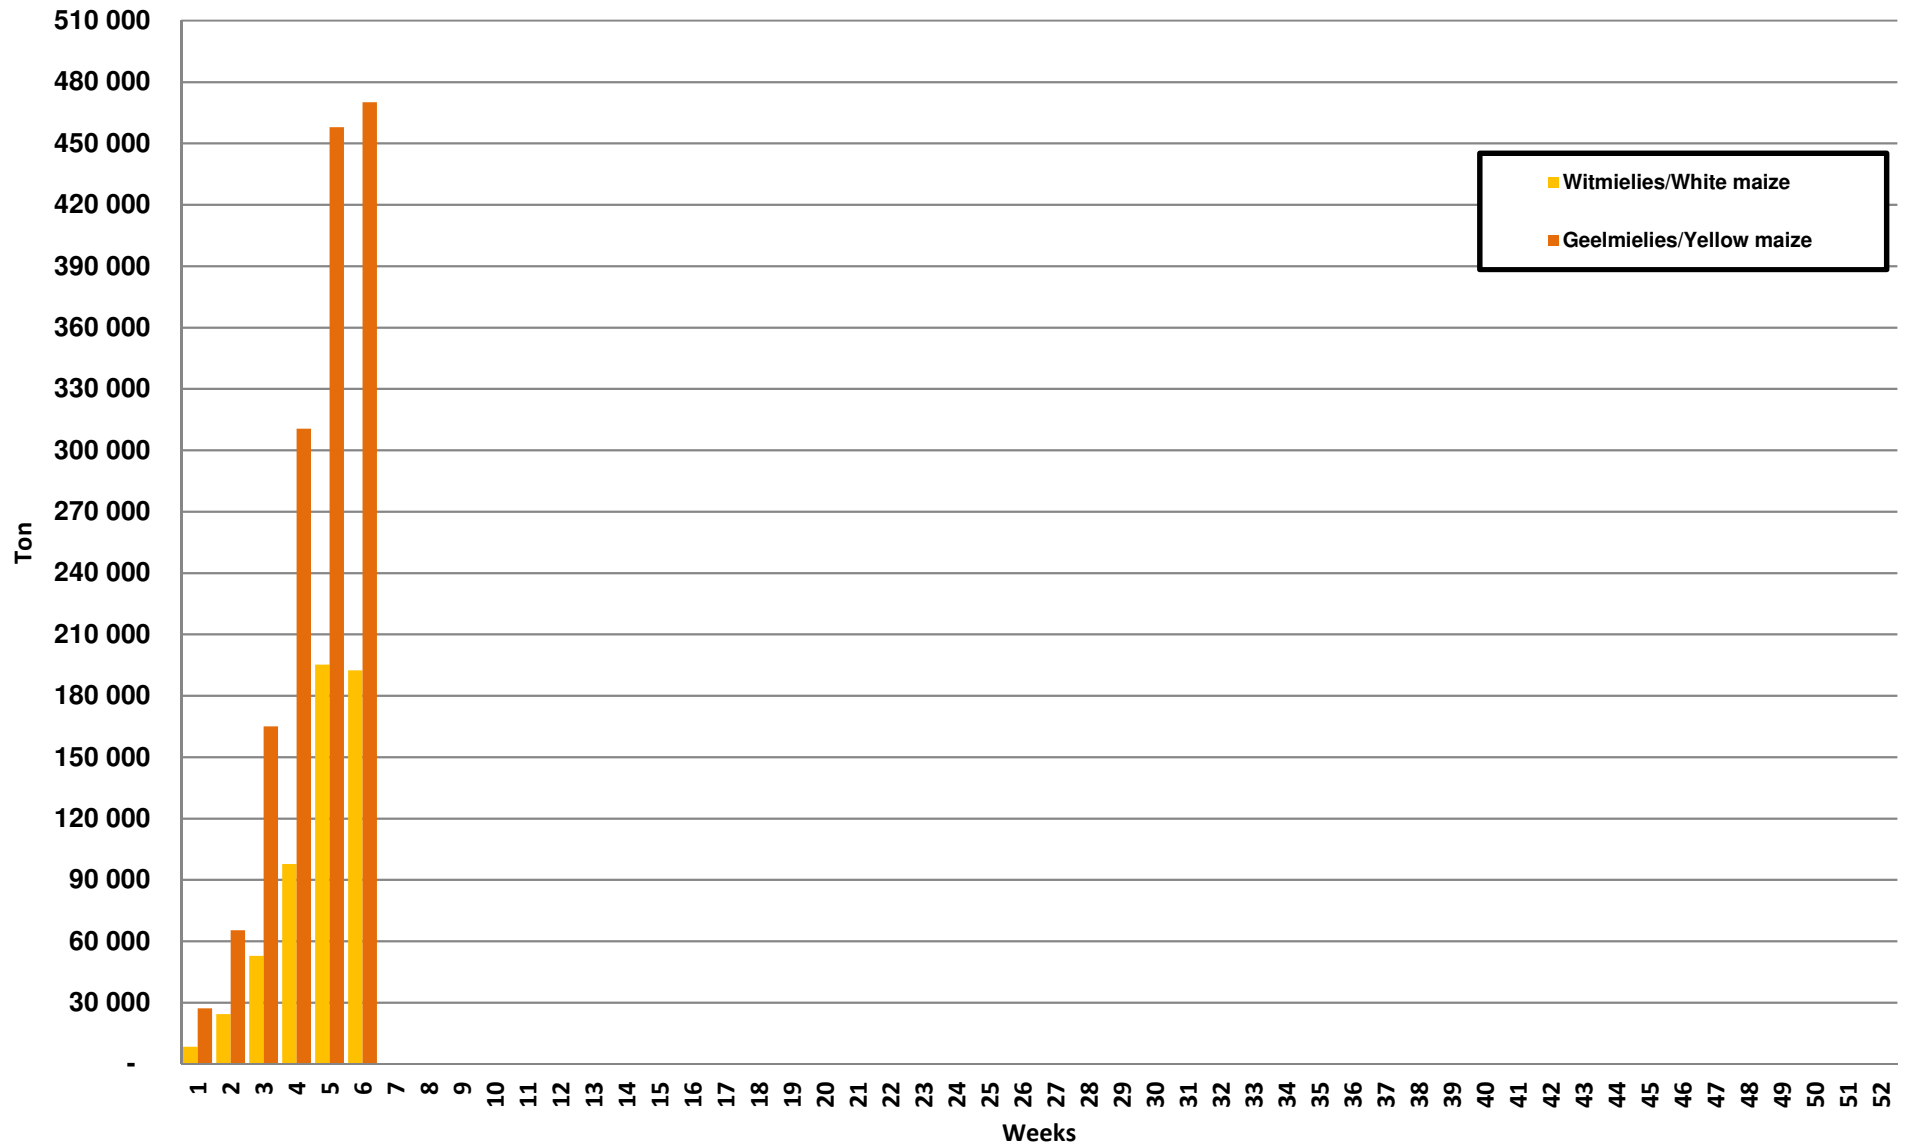

White Maize: Weekly producer deliveries

Yellow Maize: Weekly producer deliveries

Weeklikse mielielewerings (Bemarkingsjaar: Mei tot April 2017/18)

Weeklikse totale mielielewerings (Bemarkingsjaar: Mei tot April)

Weeklikse kumulatiewe mielielewerings (Bemarkingsjaar: Mei tot April)

Total YTD maize deliveries for the 2019/20 season vs previous season's