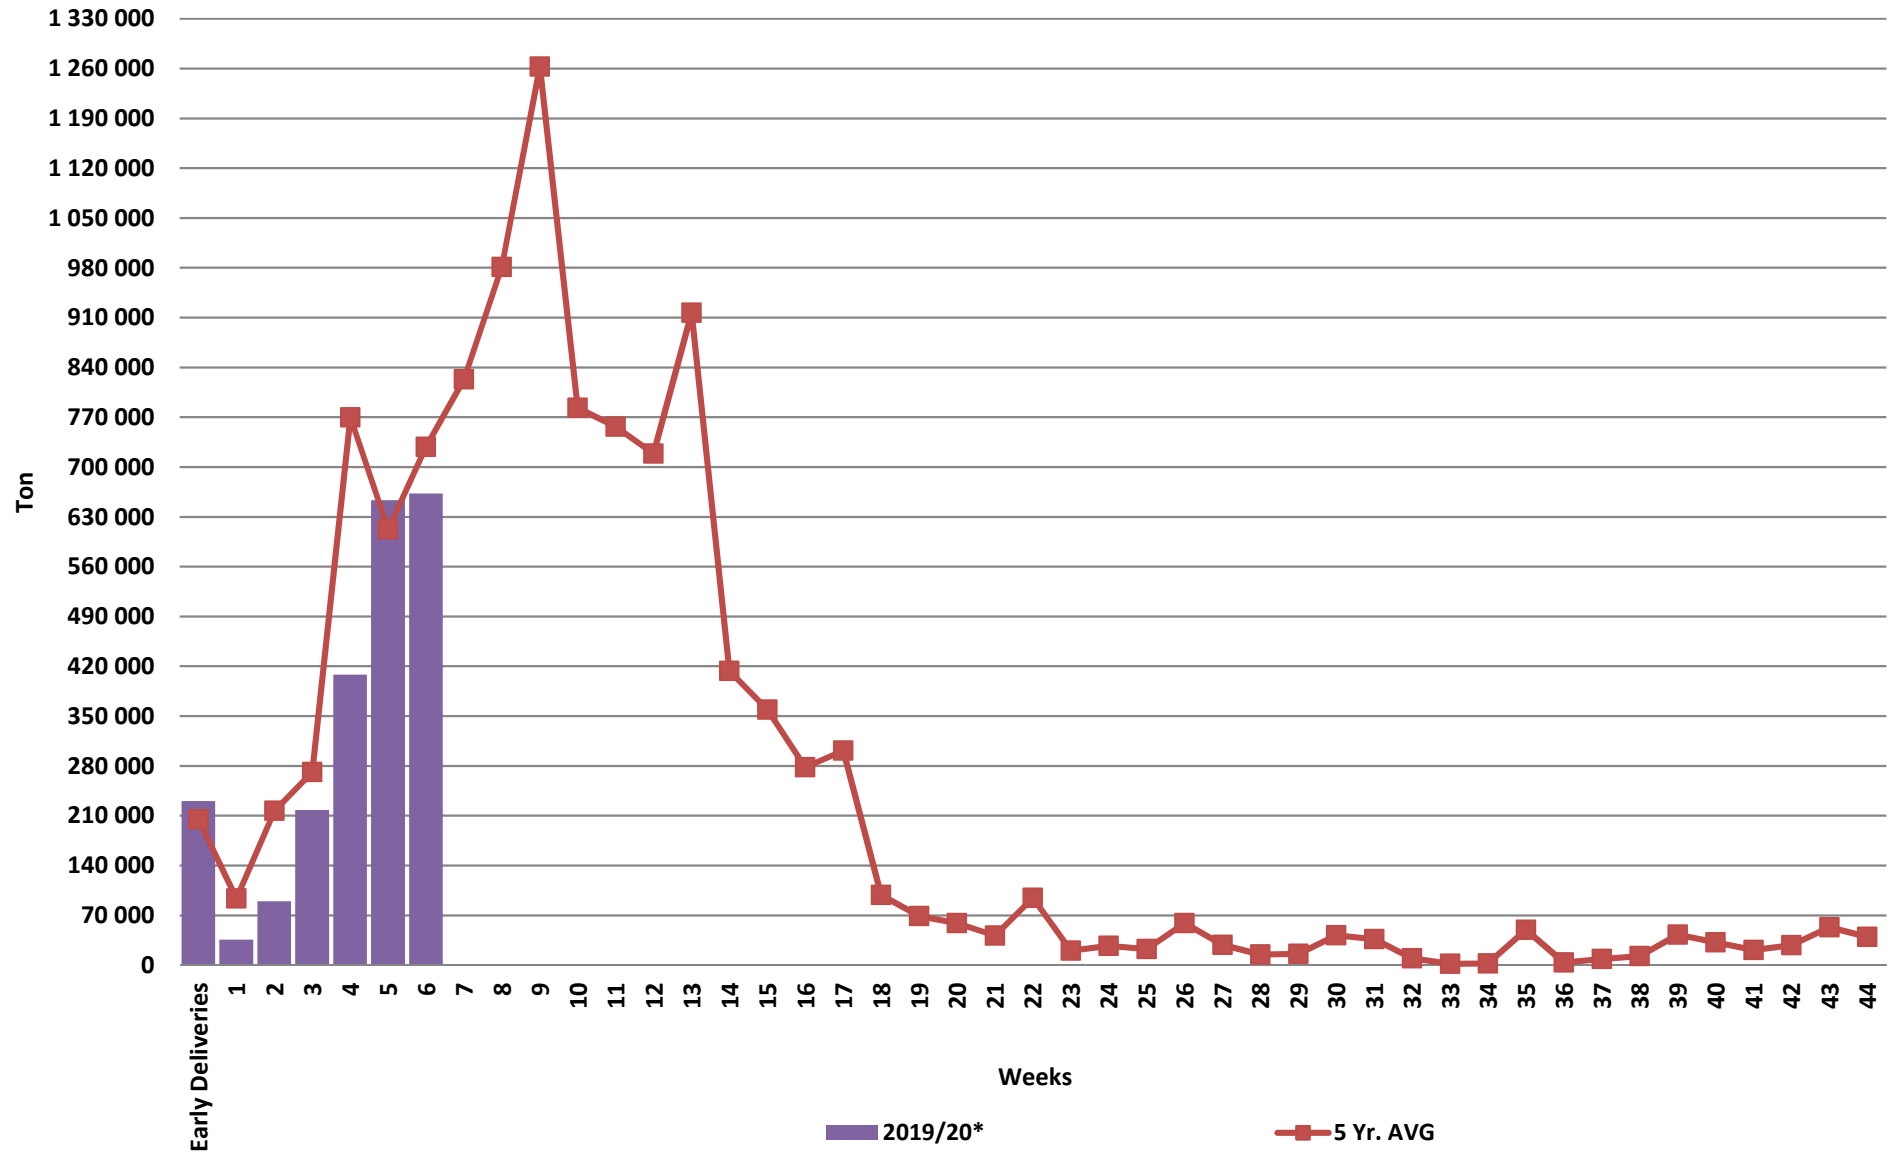

White Maize: Weekly producer deliveries

Yellow Maize: Weekly producer deliveries

Weeklikse mielielewerings (Bemarkingsjaar: Mei tot April 2017/18)

Weeklikse totale mielielewerings (Bemarkingsjaar: Mei tot April)

Weeklikse kumulatiewe mielielewerings (Bemarkingsjaar: Mei tot April)

Total YTD maize deliveries for the 2019/20 season vs previous season's