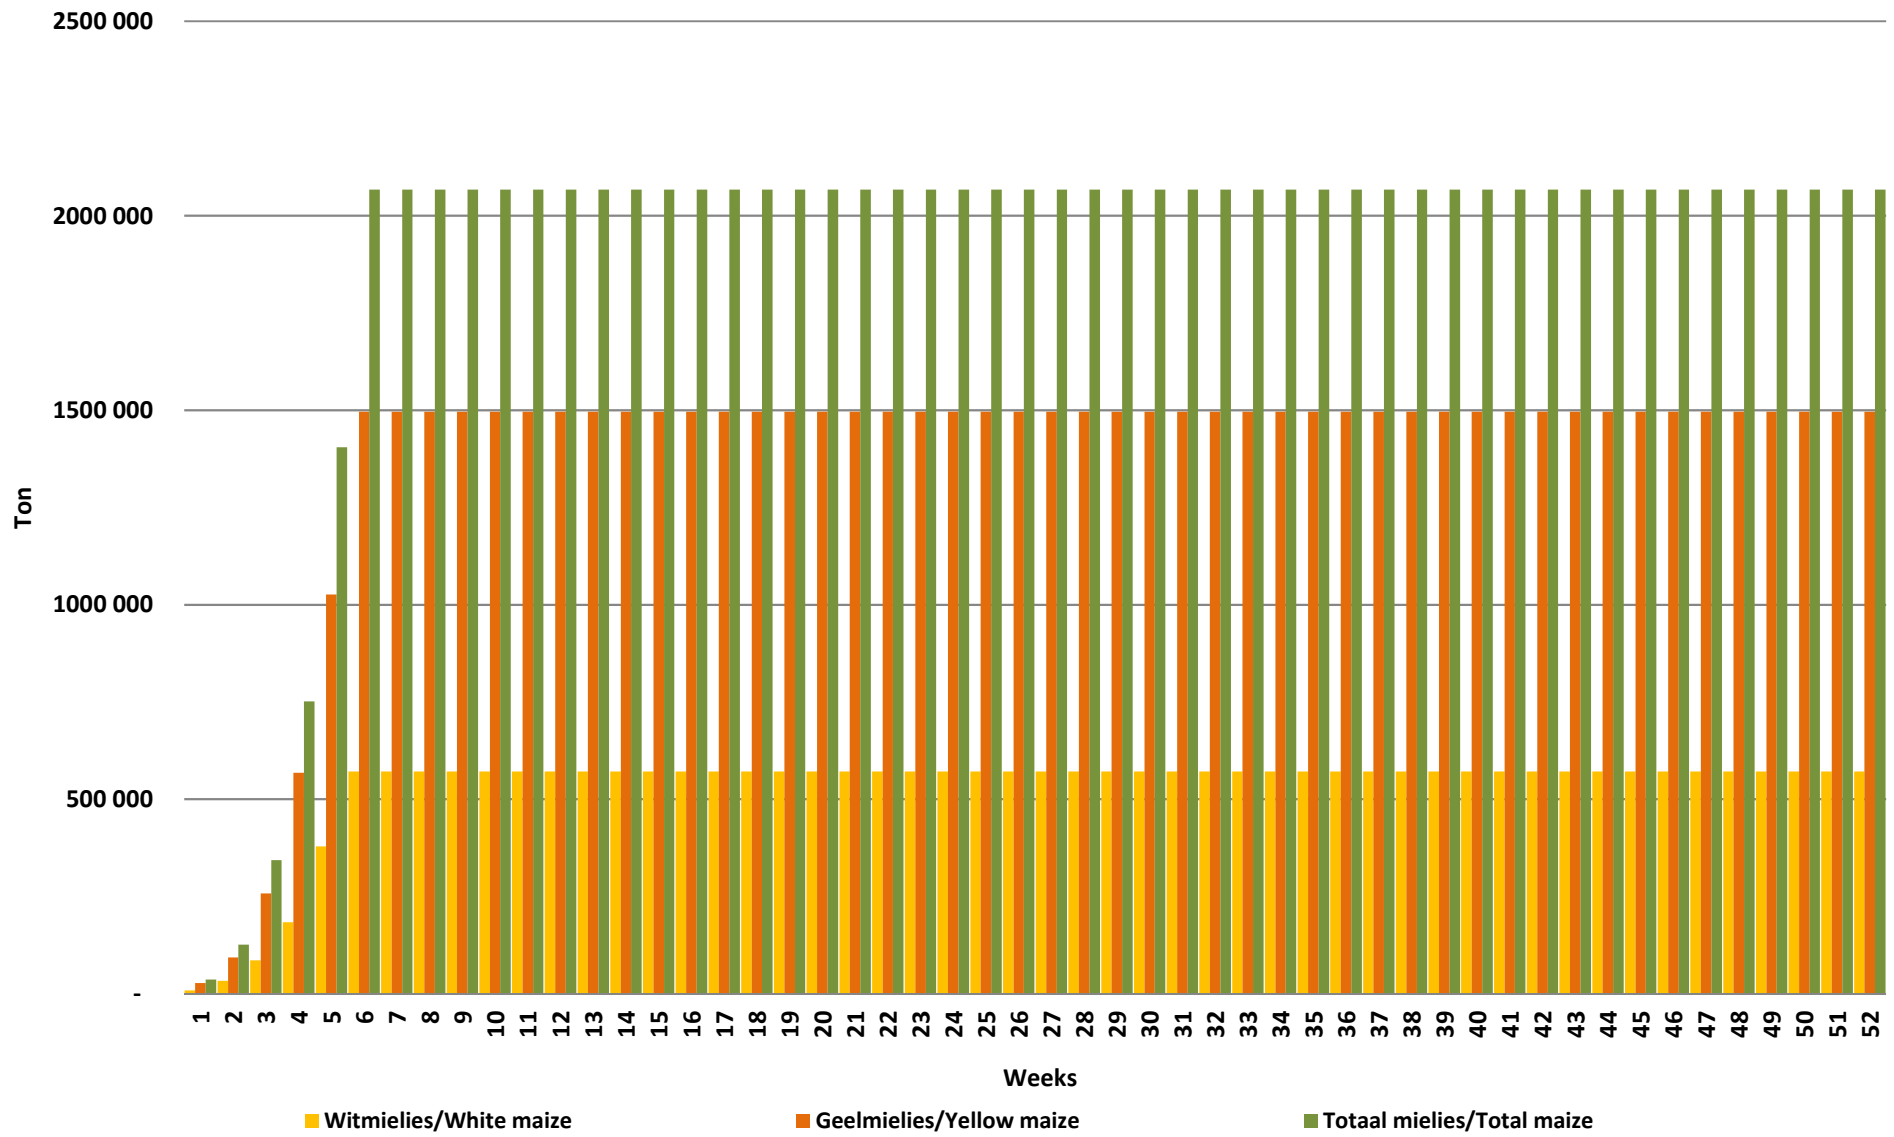

White Maize: Weekly producer deliveries

Yellow Maize: Weekly producer deliveries

Weeklikse mielielewerings (Bemarkingsjaar: Mei tot April 2017/18)

Weeklikse totale mielielewerings (Bemarkingsjaar: Mei tot April)

Weeklikse kumulatiewe mielielewerings (Bemarkingsjaar: Mei tot April)

Total YTD maize deliveries for the 2019/20 season vs previous season's