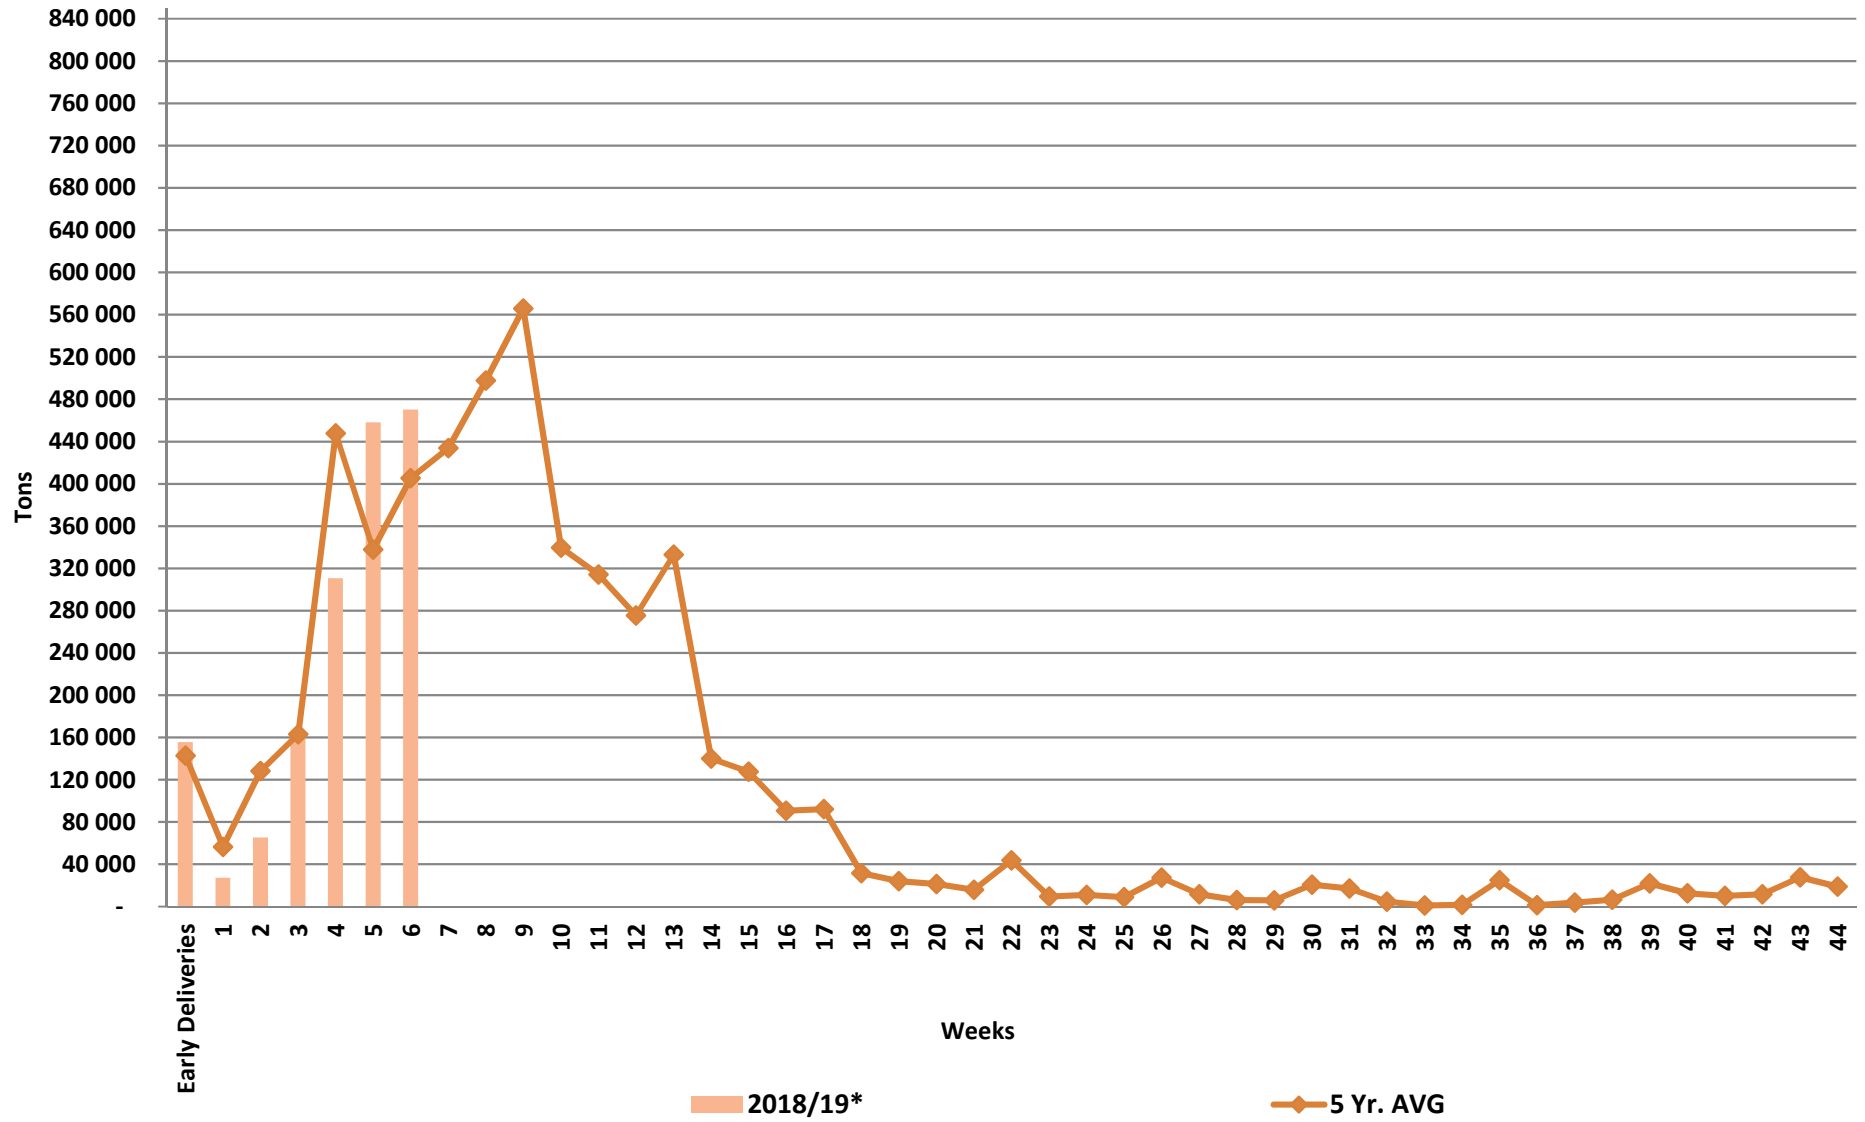

White Maize: Weekly producer deliveries

Yellow Maize: Weekly producer deliveries

Weeklikse mielielewerings (Bemarkingsjaar: Mei tot April 2017/18)

Weeklikse totale mielielewerings (Bemarkingsjaar: Mei tot April)

Weeklikse kumulatiewe mielielewerings (Bemarkingsjaar: Mei tot April)

Total YTD maize deliveries for the 2019/20 season vs previous season's