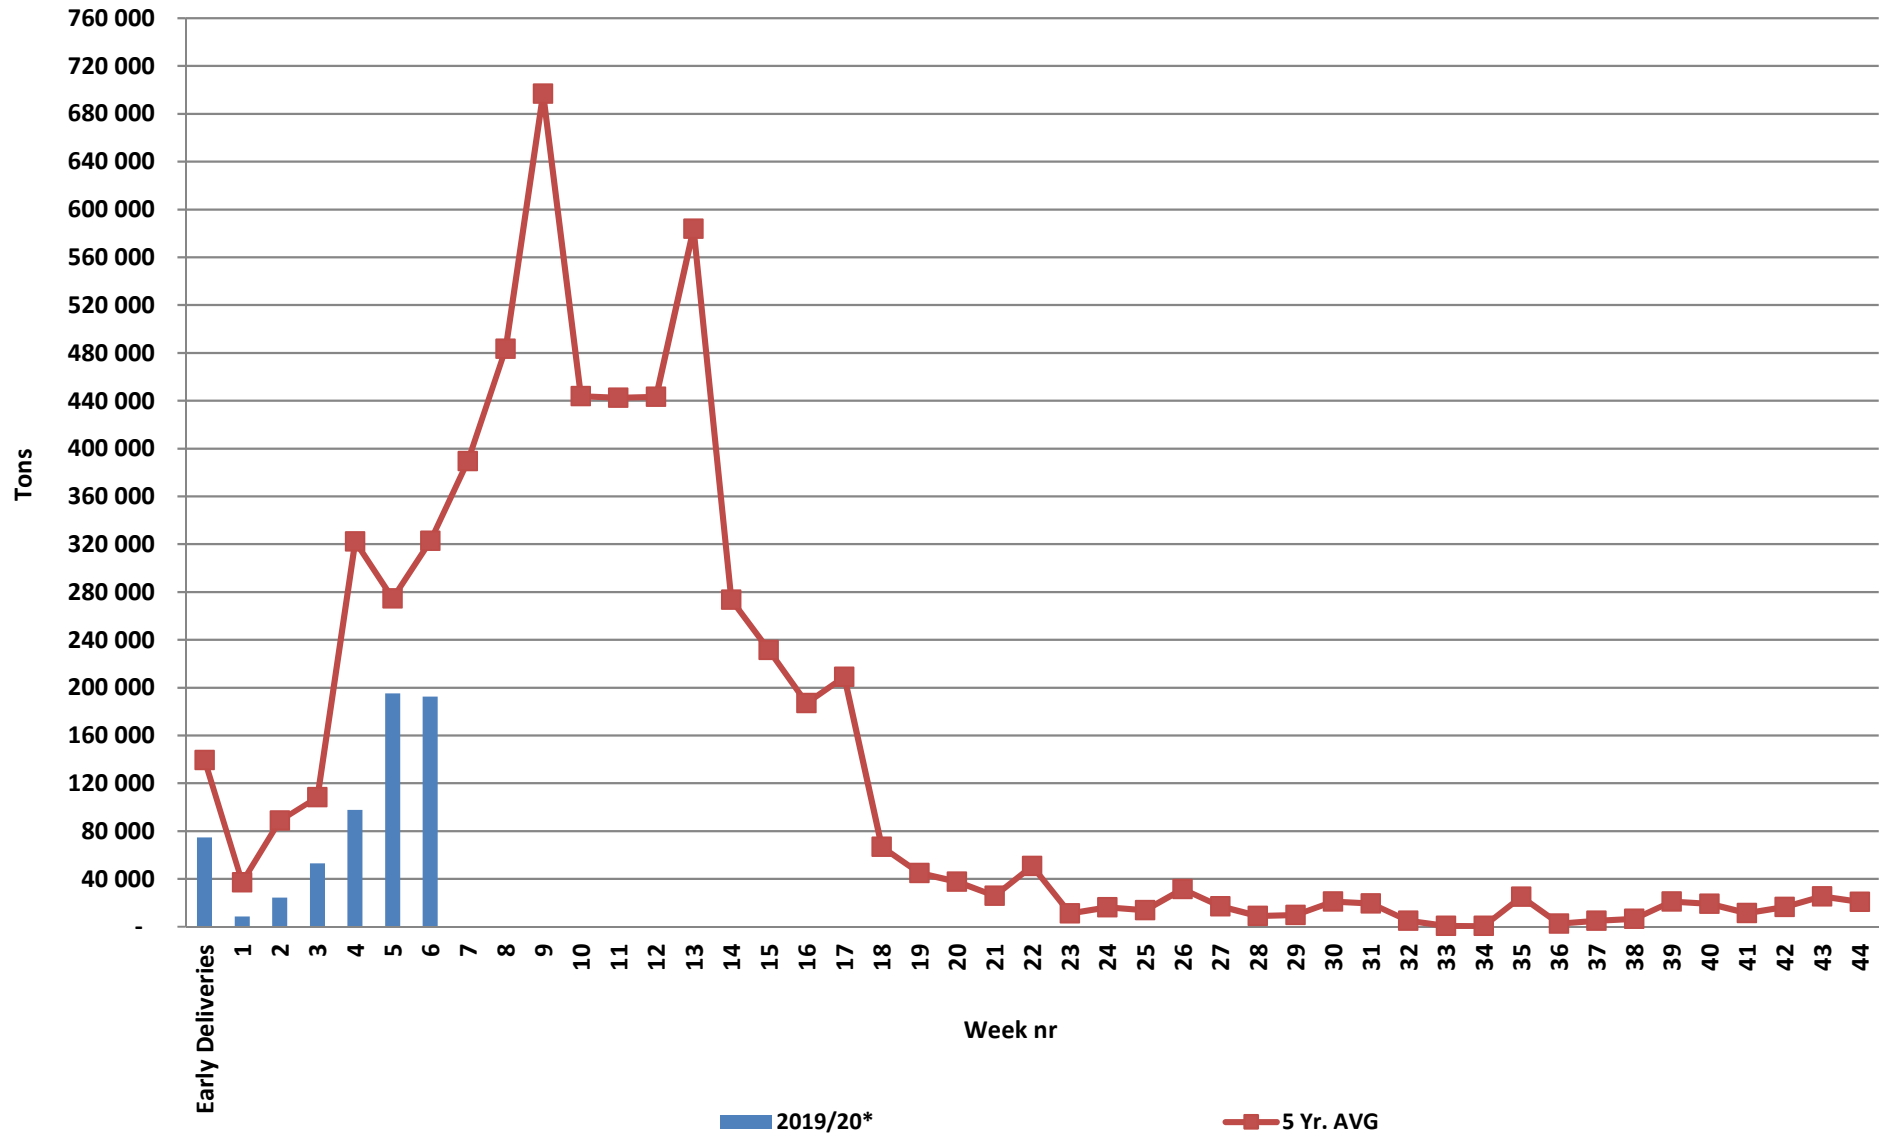

White Maize: Weekly producer deliveries

Yellow Maize: Weekly producer deliveries

Weeklikse mielielewerings (Bemarkingsjaar: Mei tot April 2017/18)

Weeklikse totale mielielewerings (Bemarkingsjaar: Mei tot April)

Weeklikse kumulatiewe mielielewerings (Bemarkingsjaar: Mei tot April)

Total YTD maize deliveries for the 2019/20 season vs previous season's