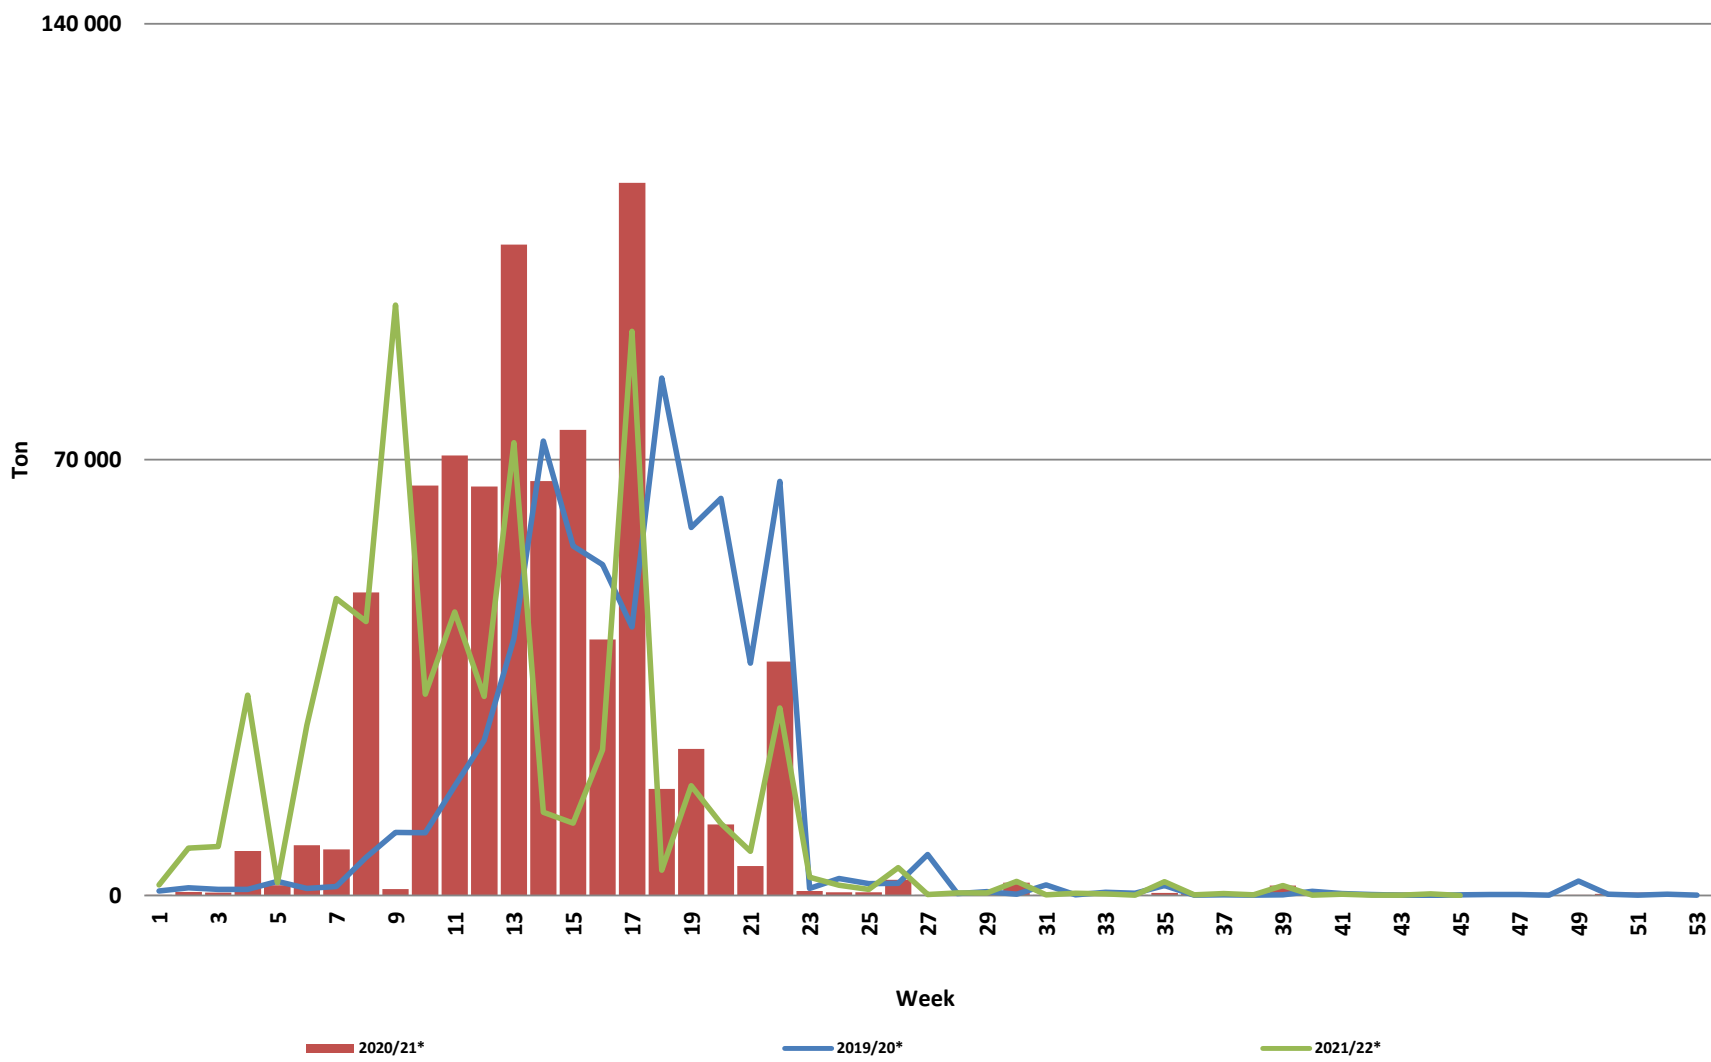

Weeklikse sonneblomsaad lewerings (Bemarkingsjaar: Maart tot Februarie)

Weeklikse kumulatiewe Sonneblomsaad lewerings (Bemarkingsjaar: Maart tot Februarie)

Total YTD sunflower seed deliveries for the 2021/22 season vs previous season's