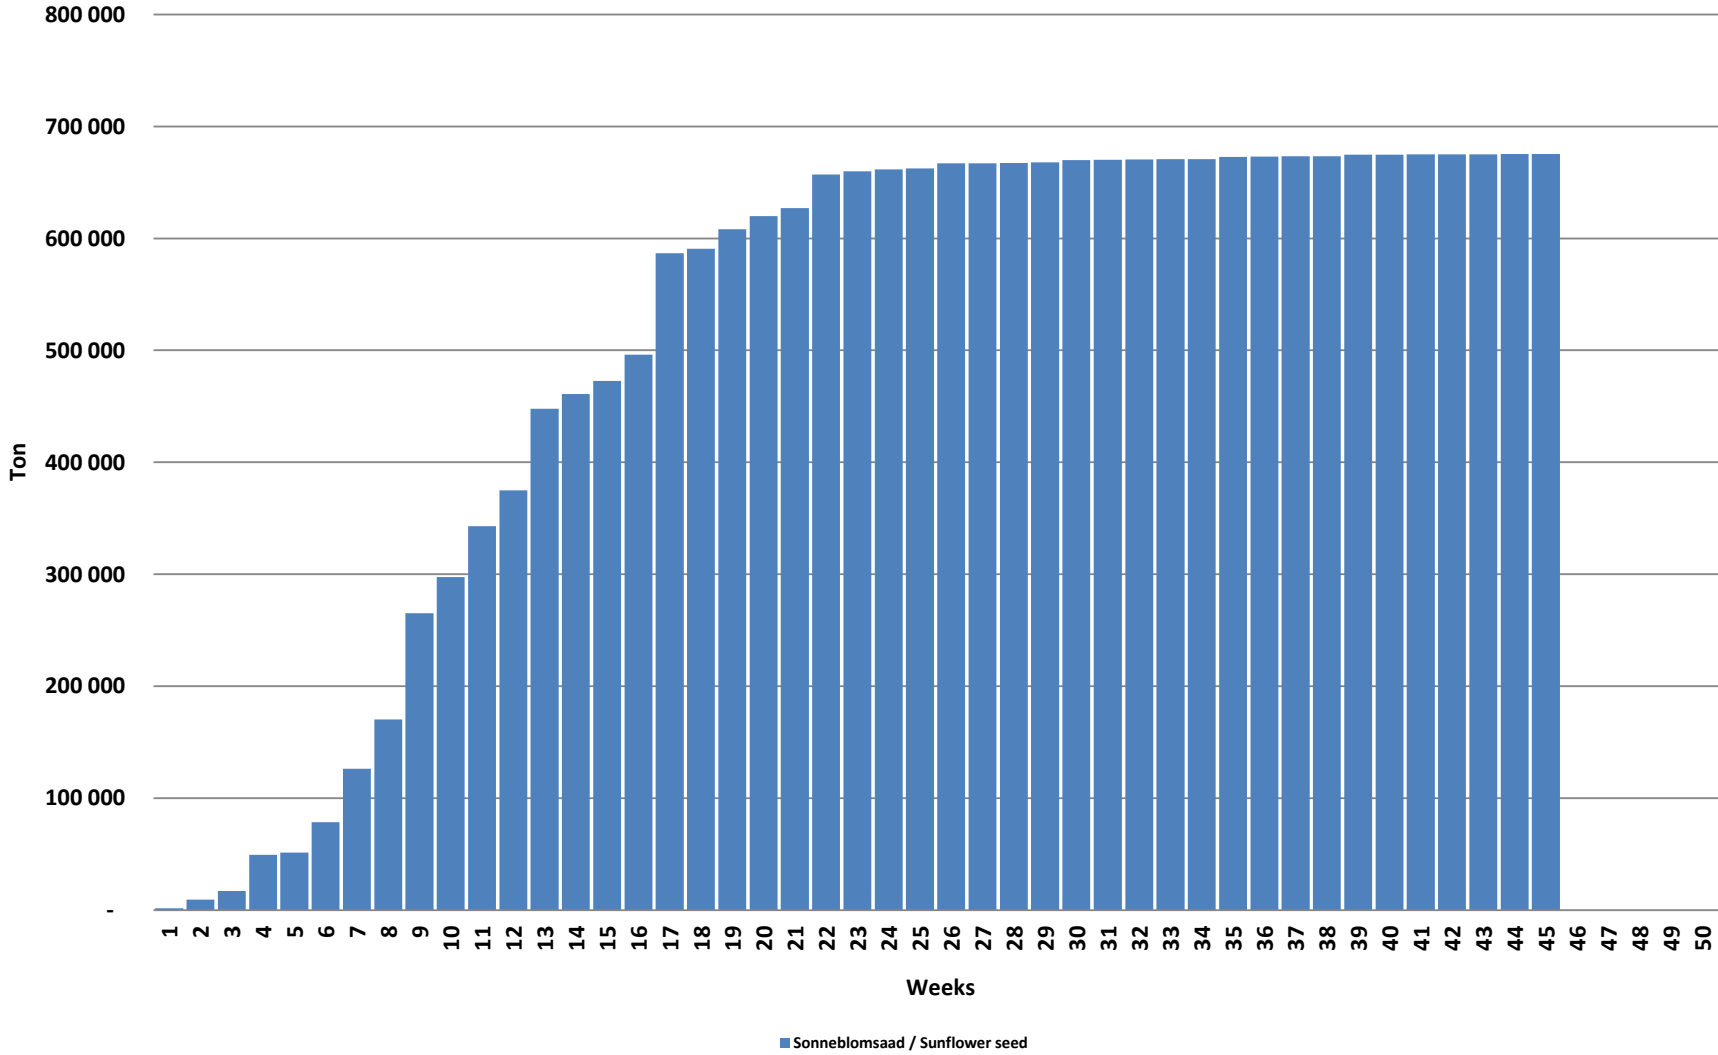

Weeklikse sonneblomsaad lewerings (Bemarkingsjaar: Maart tot Februarie)

Weeklikse kumulatiewe Sonneblomsaad lewerings (Bemarkingsjaar: Maart tot Februarie)

Total YTD sunflower seed deliveries for the 2021/22 season vs previous season's