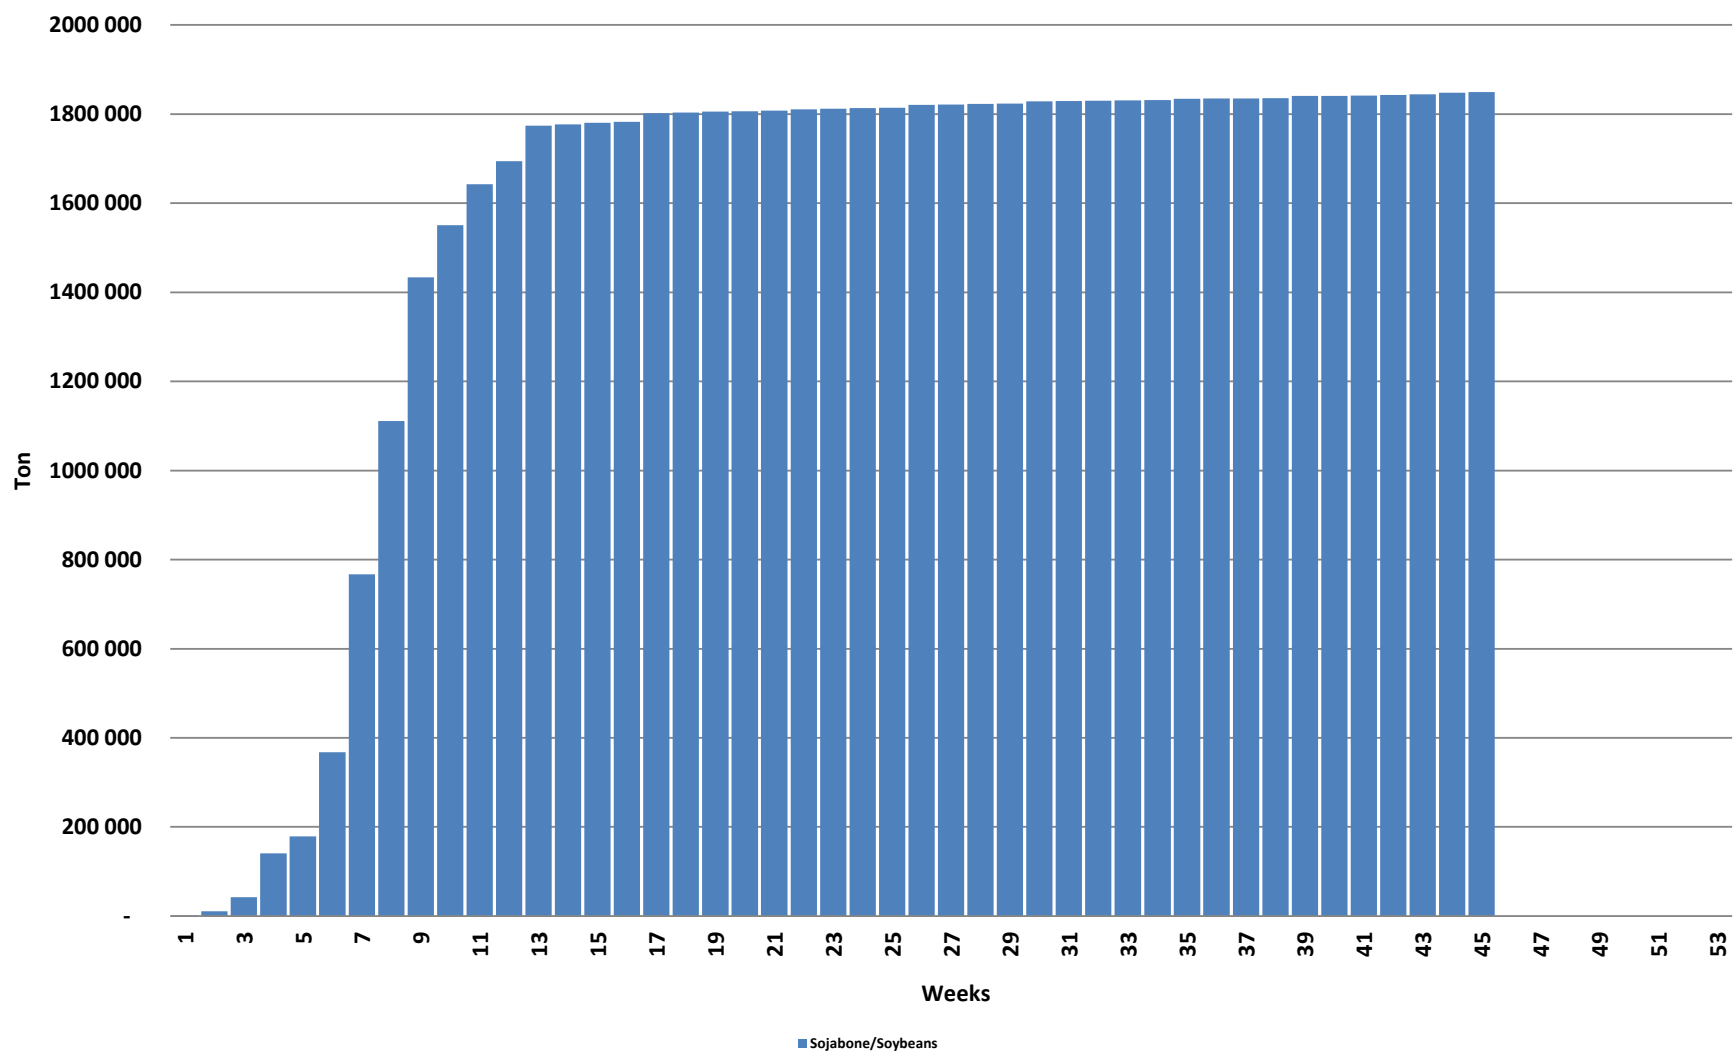

Weeklikse sojaboon lewerings (Bemarkingsjaar: Maart tot Februarie)

Weeklikse kumulatiewe Sojaboon lewerings (Bemarkingsjaar: Maart tot Februarie)

Total YTD soybean deliveries for the 2020/21 season vs previous season's