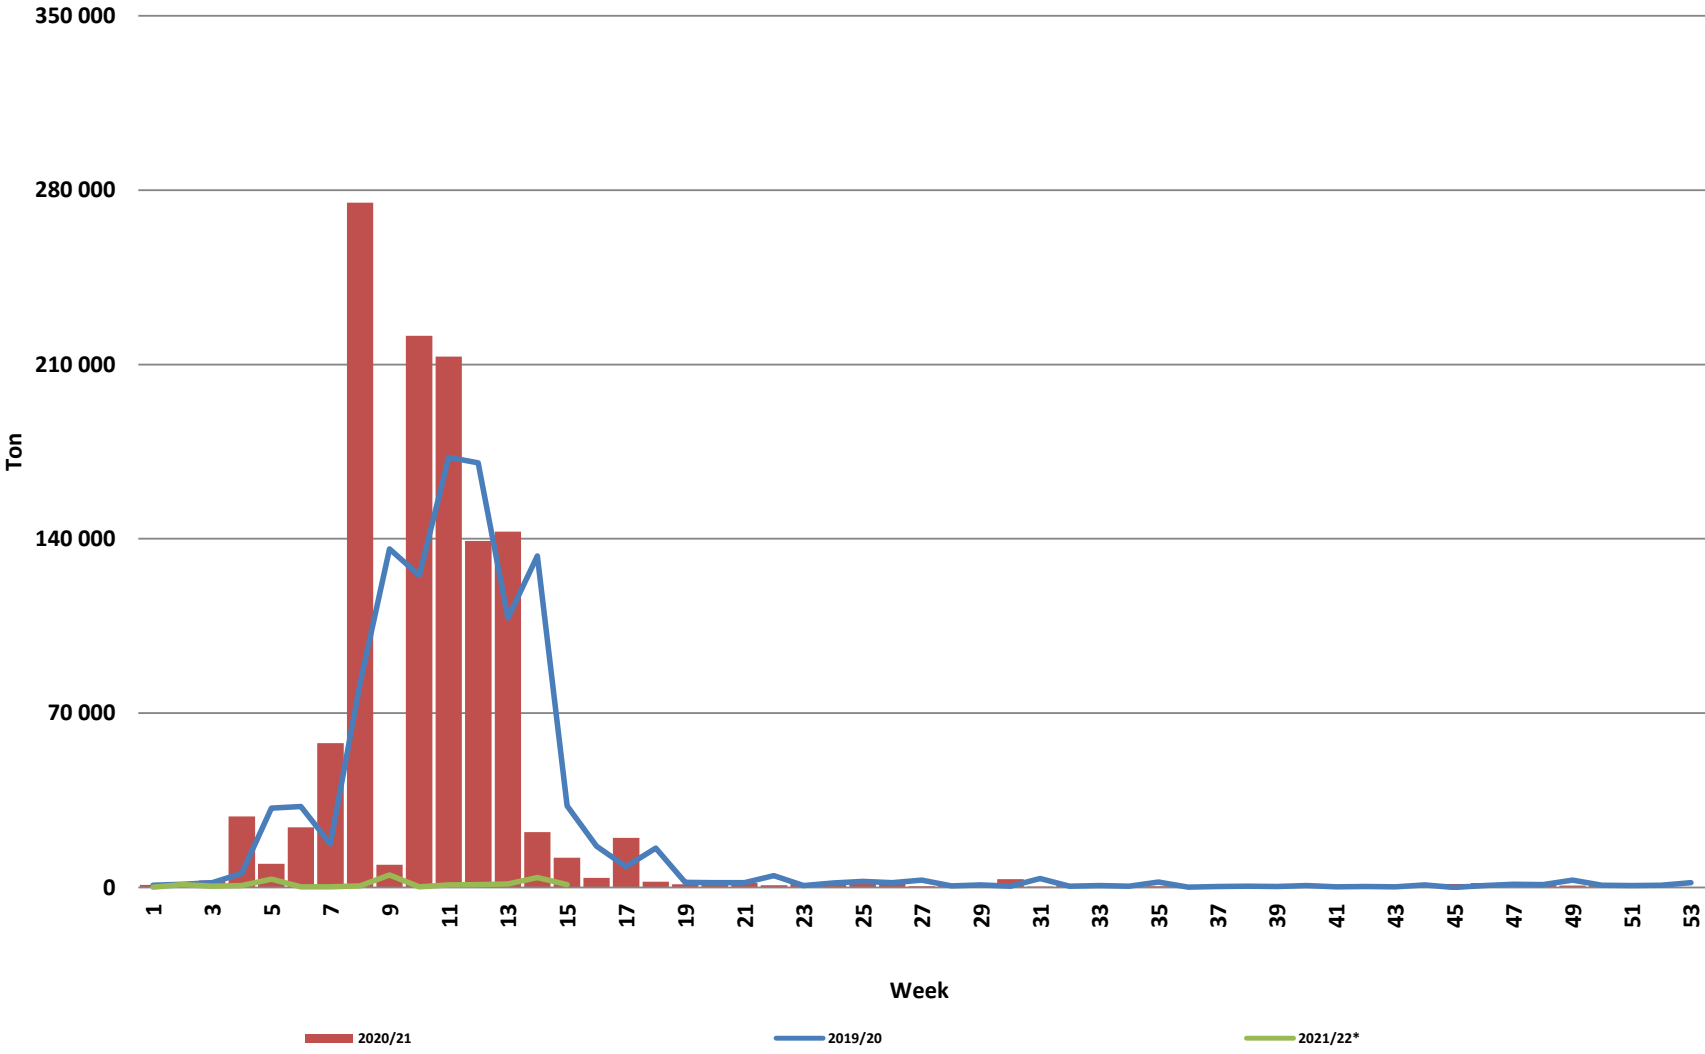

Weeklikse sojaboon lewerings (Bemarkingsjaar: Maart tot Februarie)

Weeklikse kumulatiewe Sojaboon lewerings (Bemarkingsjaar: Maart tot Februarie)

Total YTD soybean deliveries for the 2020/21 season vs previous season's