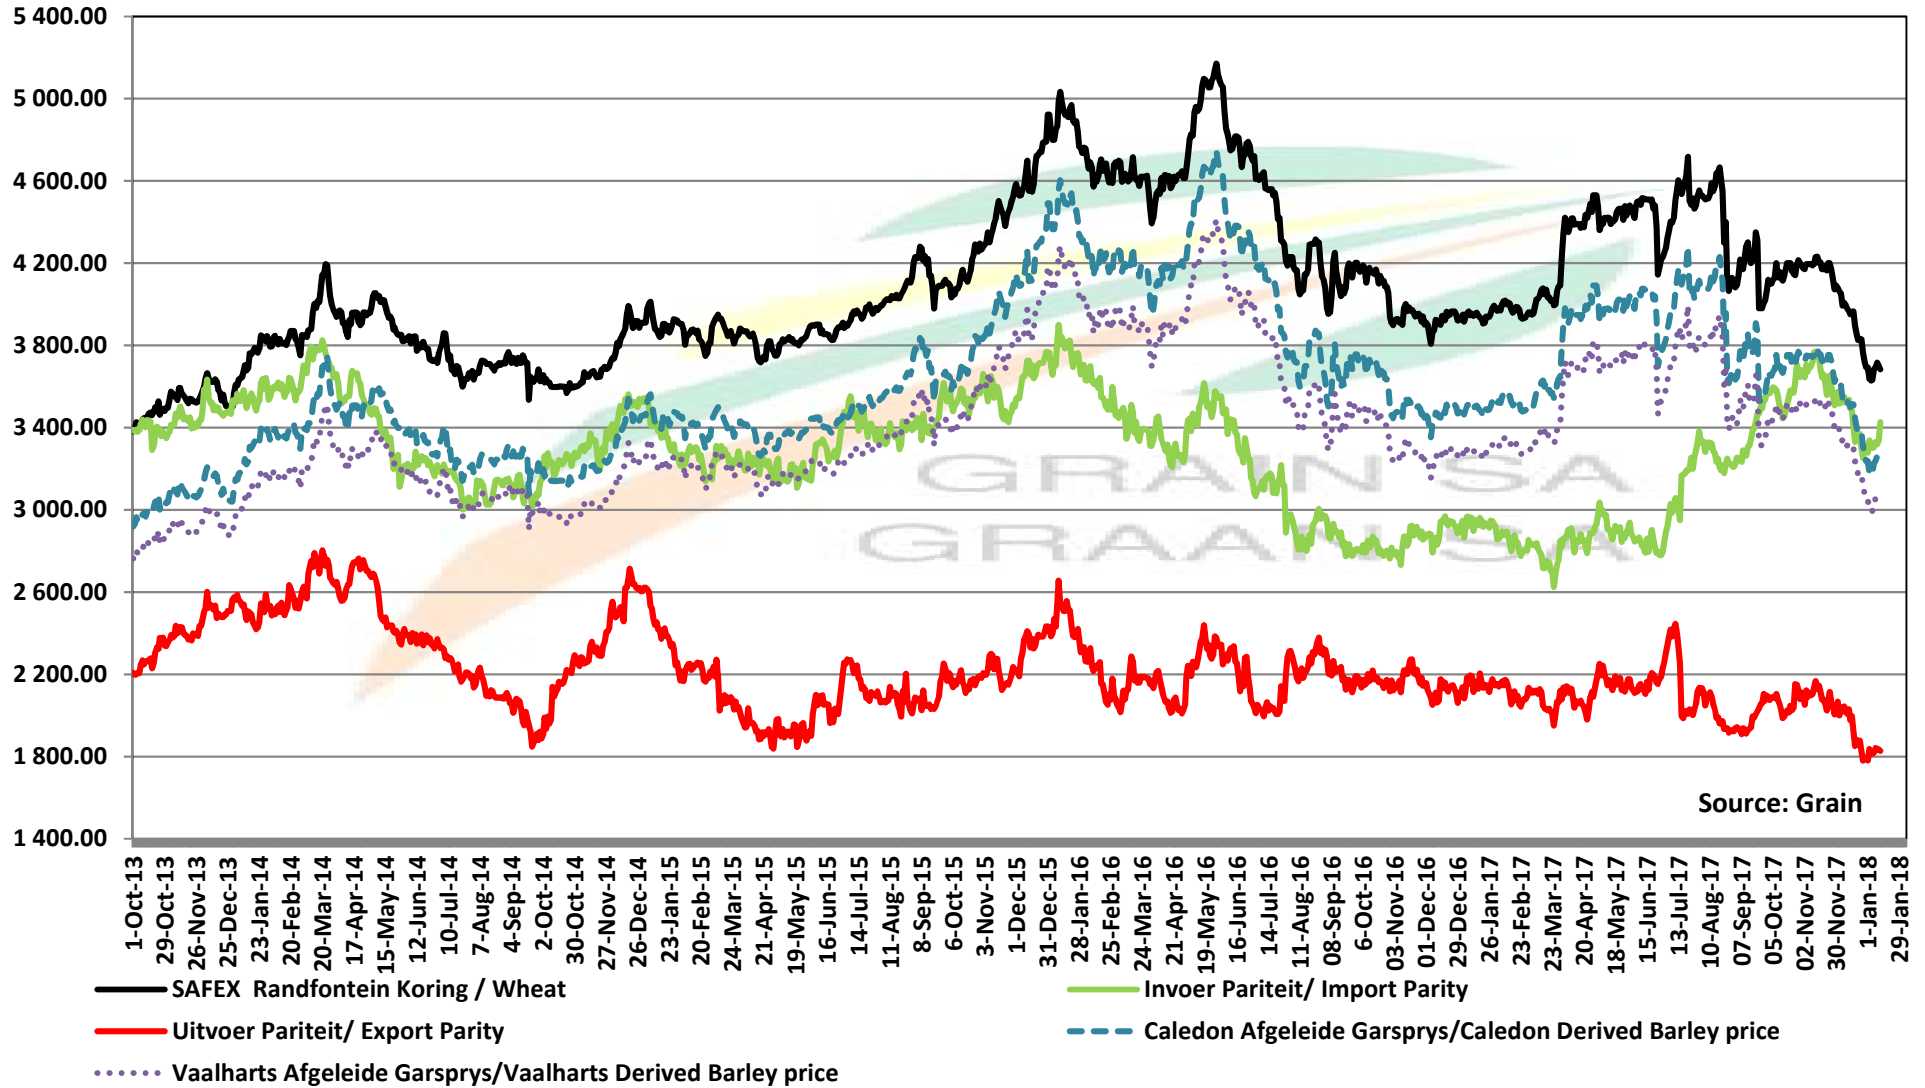

PRICES OF BARLEY DELIVERED IN RANDFONTEIN

PRYSE VAN GARS GELEWER IN RANDFONTEIN