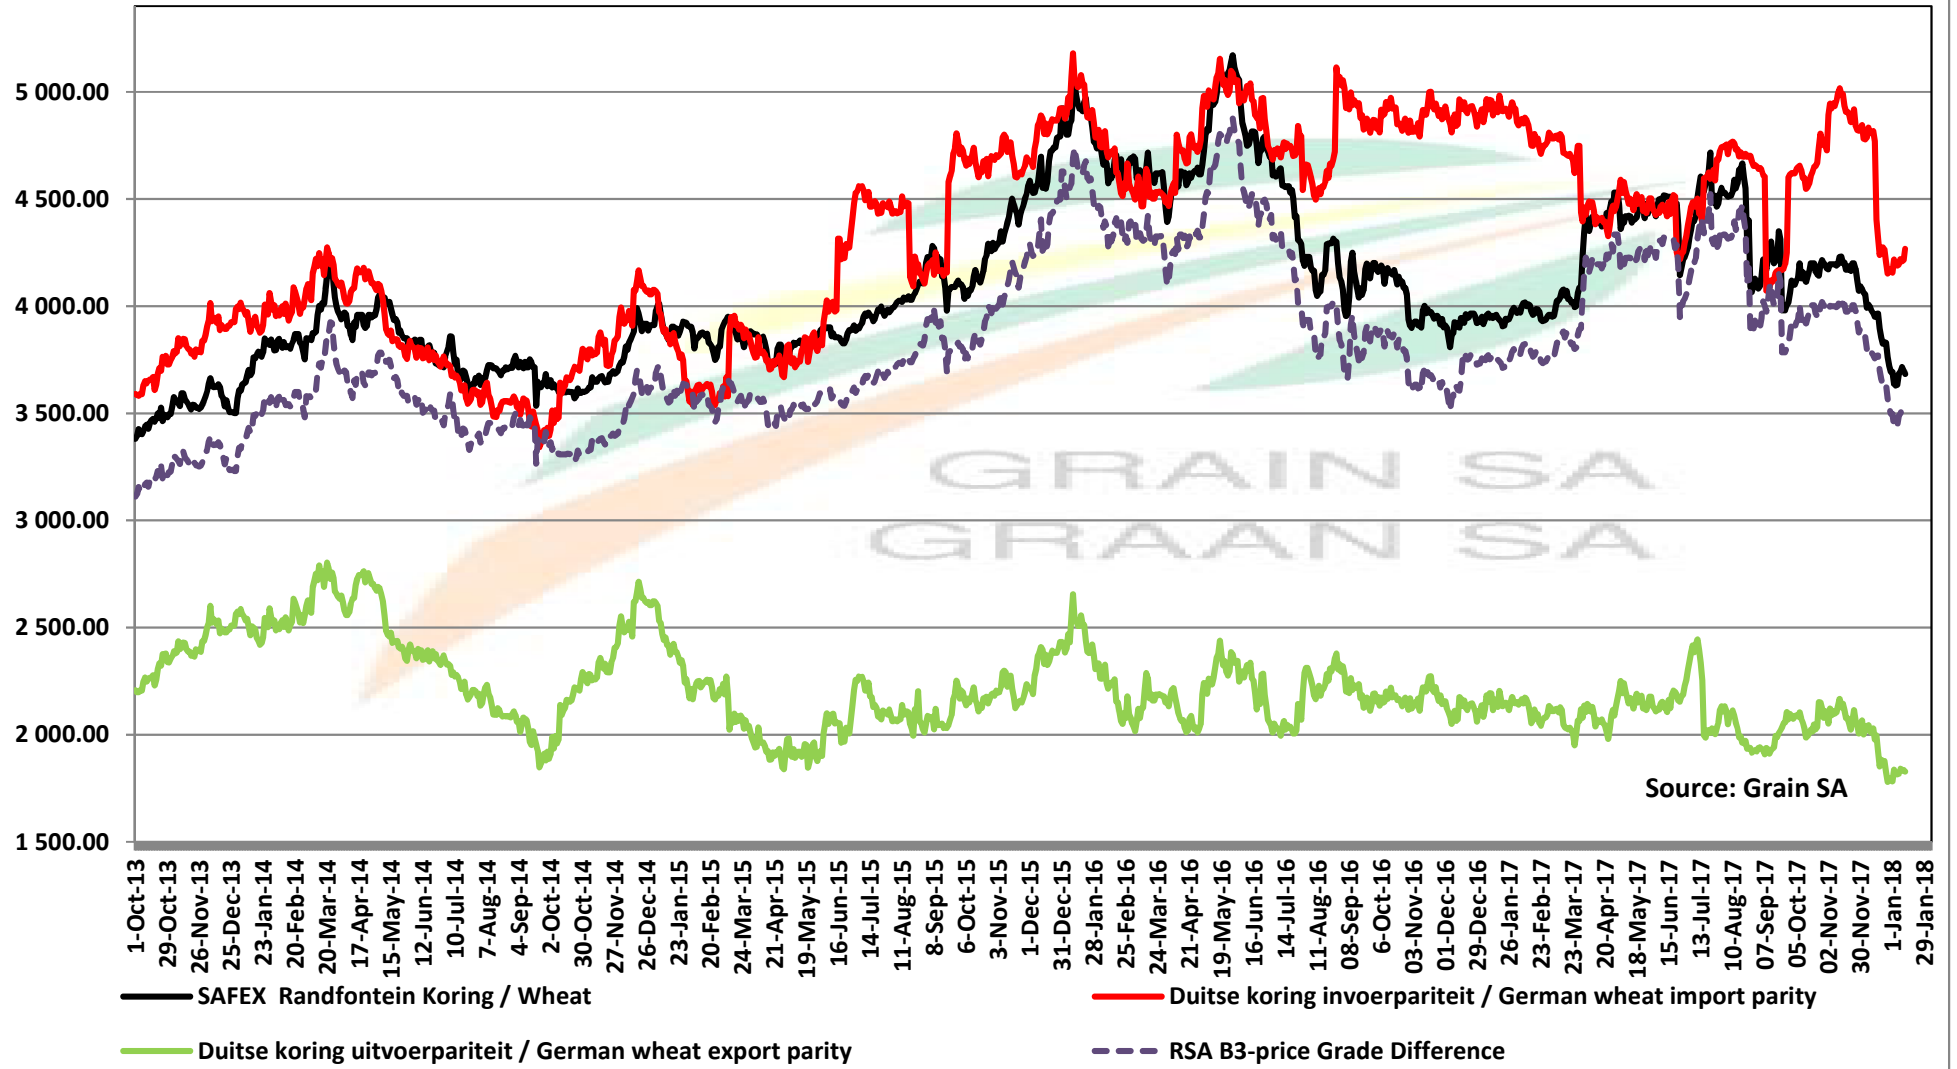

PRICES OF RSA AND GERMAN WHEAT DELIVERED IN RANDFONTEIN

PRYSE VAN RSA EN DUITSTE KORING GELEWER IN RANDFONTEIN