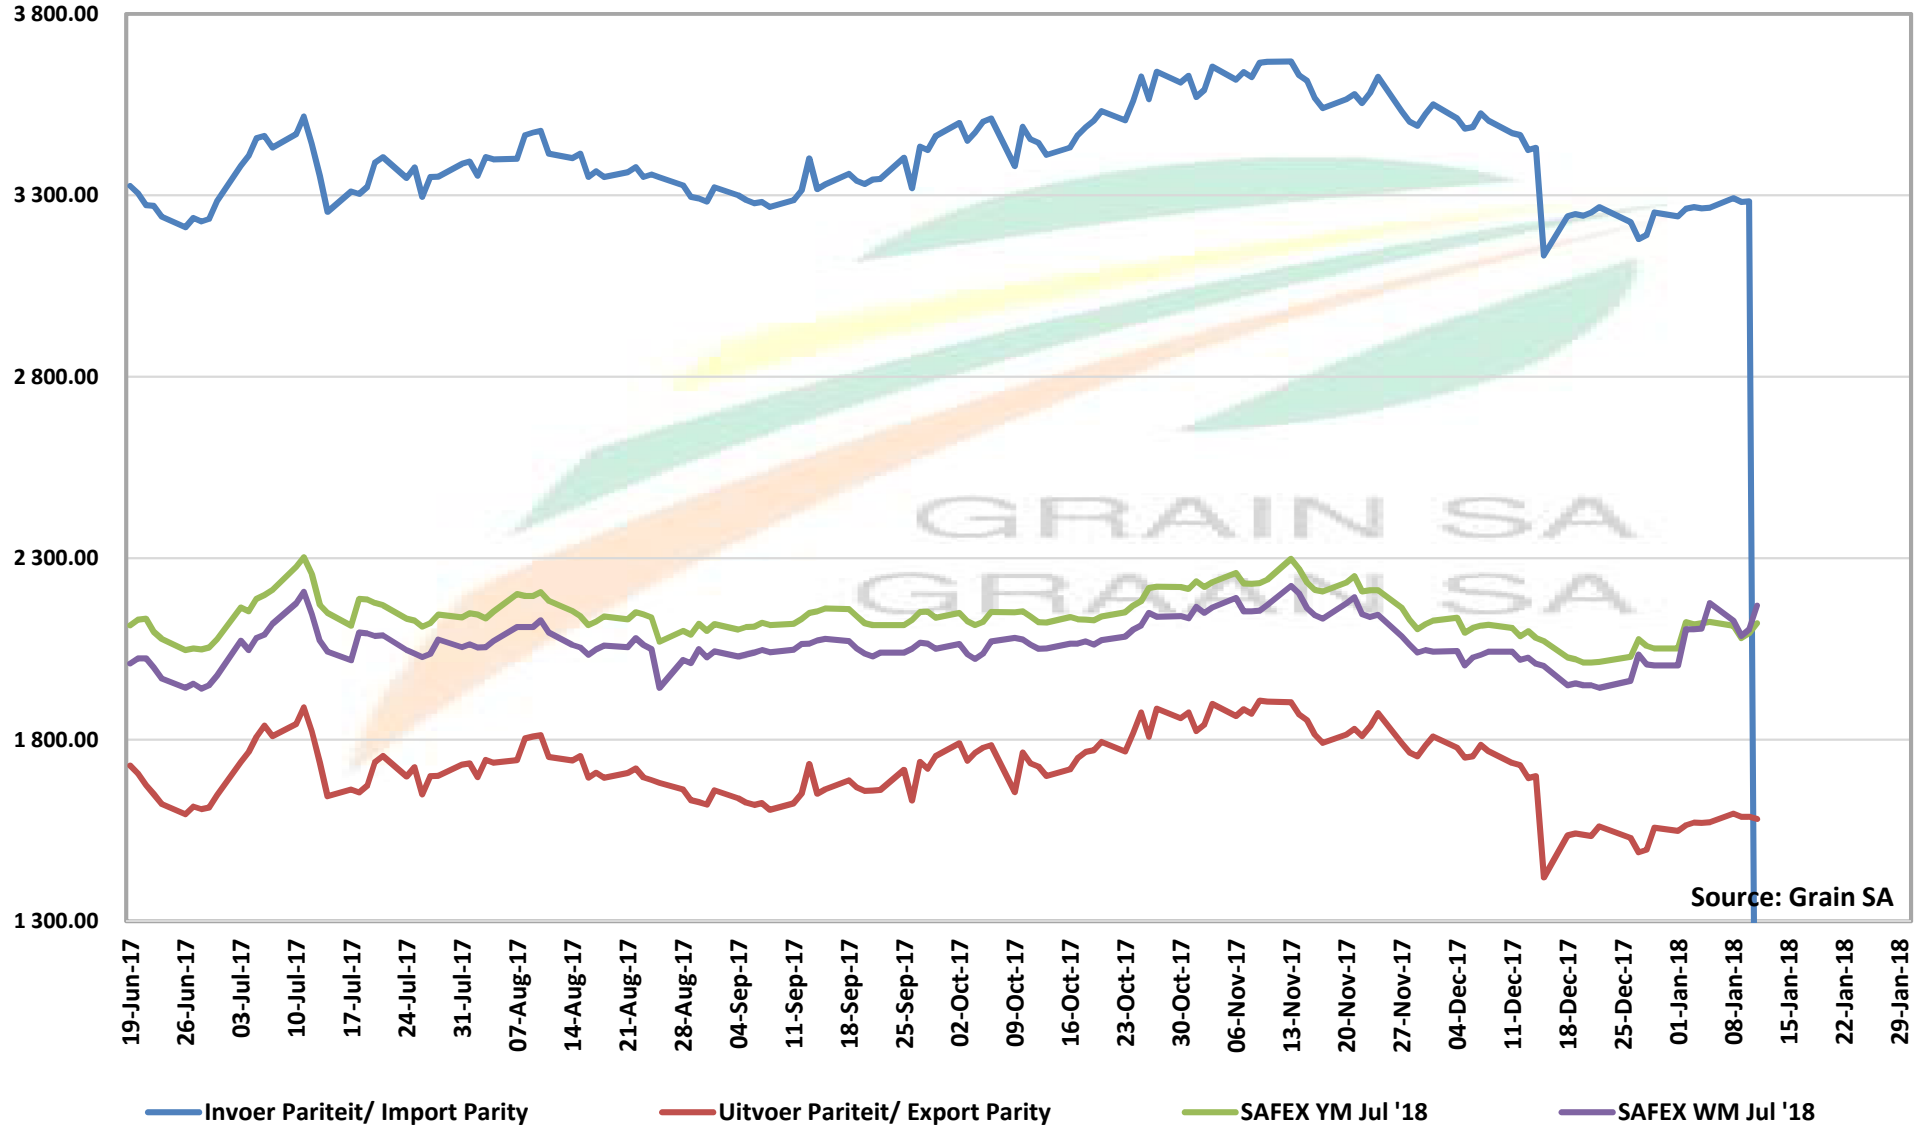

## PRYSE VAN VSA GEELMIELIES GELEWER IN RANDFONTEIN

**PRICES OF USA WHITE & YELLOW MAIZE DELIVERED IN MAR 2018 (RANDFONTEIN)**  
**PRYSE VAN VSA WITMIELIES & GEELMIELIESVIR LEWERING MRT 2018 (RANDFONTEIN)**  
 (Parity prices excludes premiums on WM/Pariteitspryse sluit nie premies op WM in nie)

Source: Grain SA

**PRICES OF USA WHITE & YELLOW MAIZE DELIVERED IN JUL 2018 (RANDFONTEIN)**  
**PRYSE VAN VSA WITMIELIES & GEELMIELIESVIR LEWERING JUL 2018 (RANDFONTEIN)**  
 (Parity prices excludes premiums on WM/Pariteitspryse sluit nie premies op WM in nie)