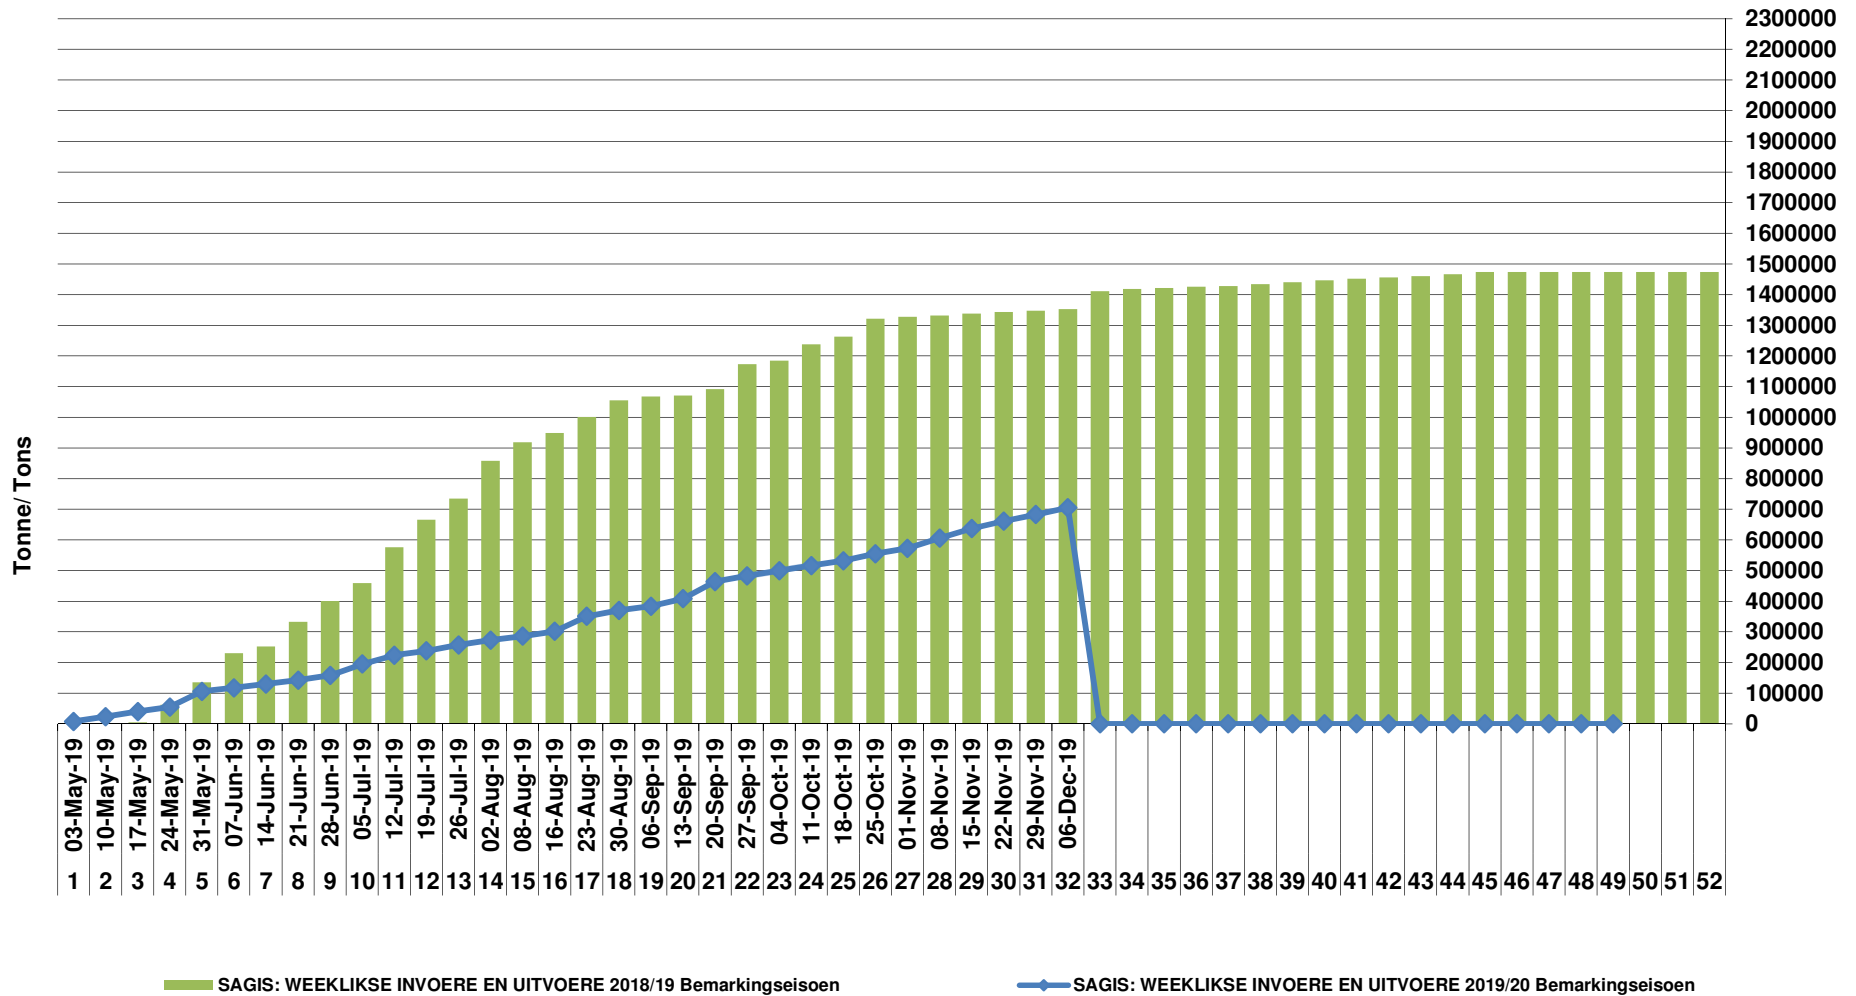

Cumulative Exports of Maize for 2019/20