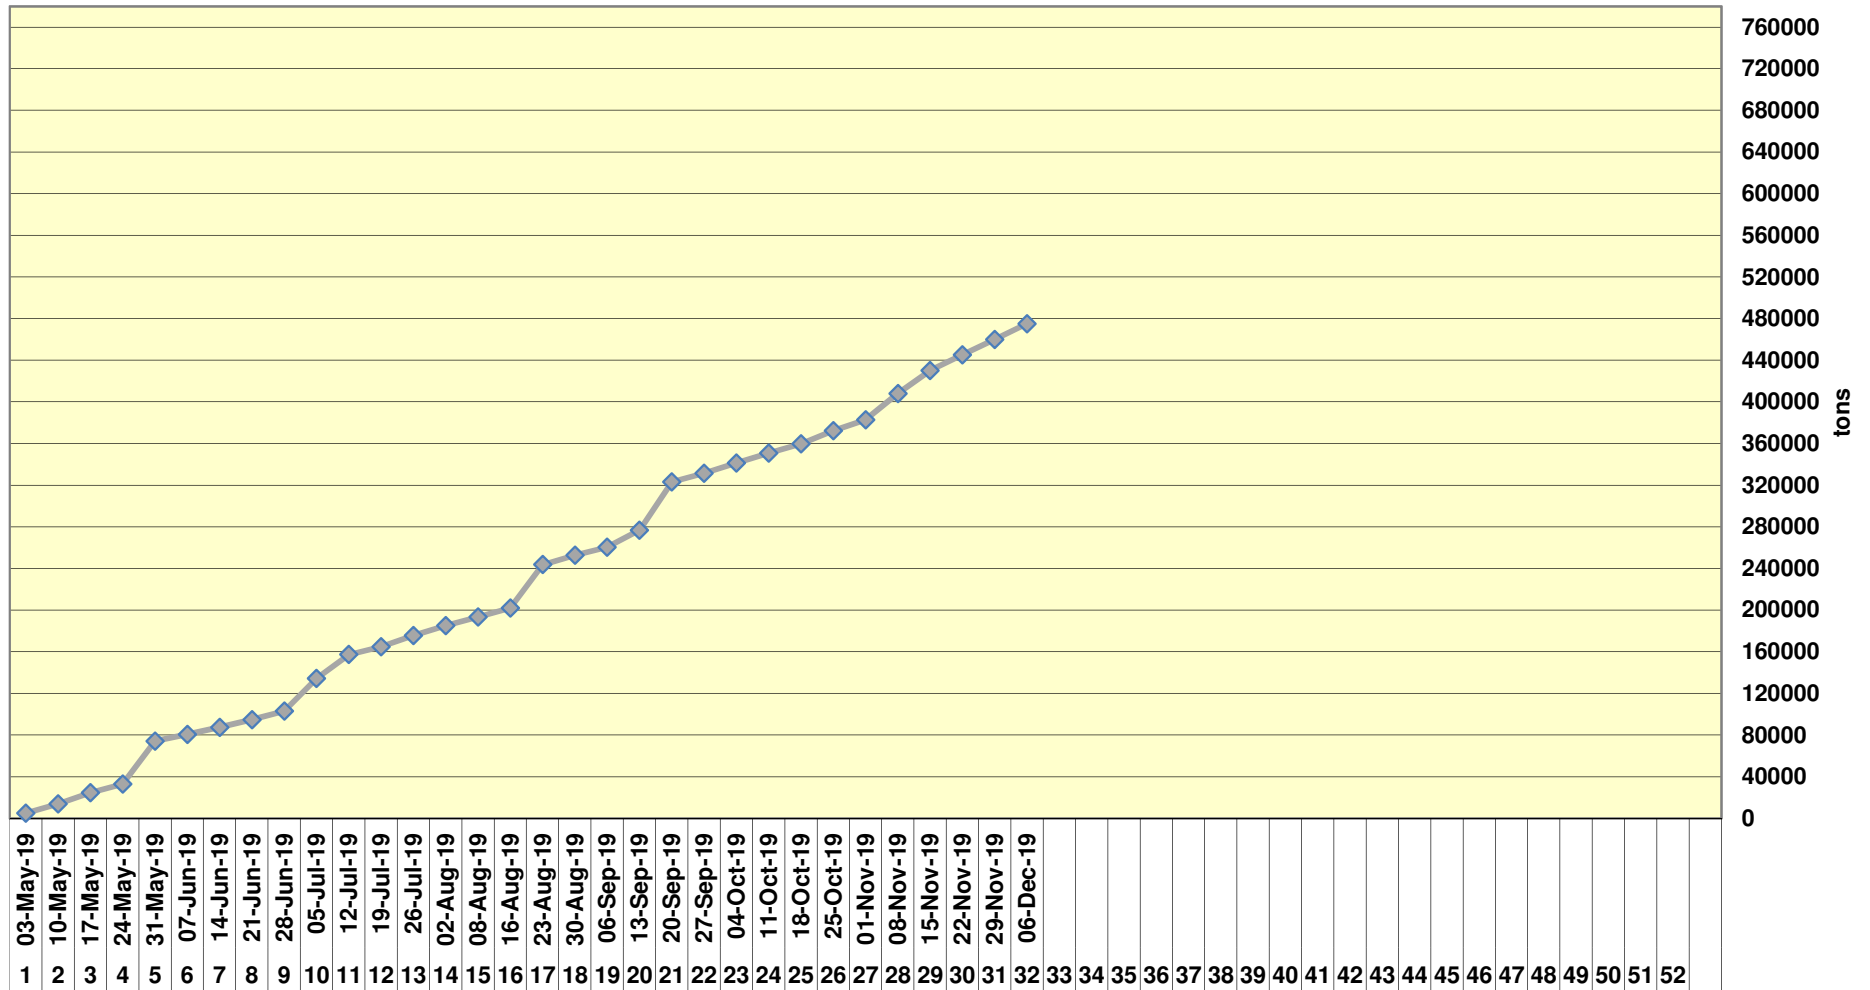

Yellow Maize Exports for 2019/20 (ton, %)

White Maize Exports for 2019/20 (ton, %)

Cumulative Exports of Yellow Maize for 2017/18

— SAGIS: WEEKLIKSE INVOERE EN UITVOERE 2019/20 BemarKingseizoen

— SAGIS: WEEKLIKSE INVOERE EN UITVOERE 2018/19 BemarKingseizoen

RSA Weeklikse mielie-uitvoere RSA Weekly maize exports

Cumulative Exports of White Maize for 2019/20

■ SAGIS: WEEKLIJSE INVOERE EN UITVOERE 2018/19 BemarKingseisoen

◆ SAGIS: WEEKLIJSE INVOERE EN UITVOERE 2019/20 BemarKingseisoen