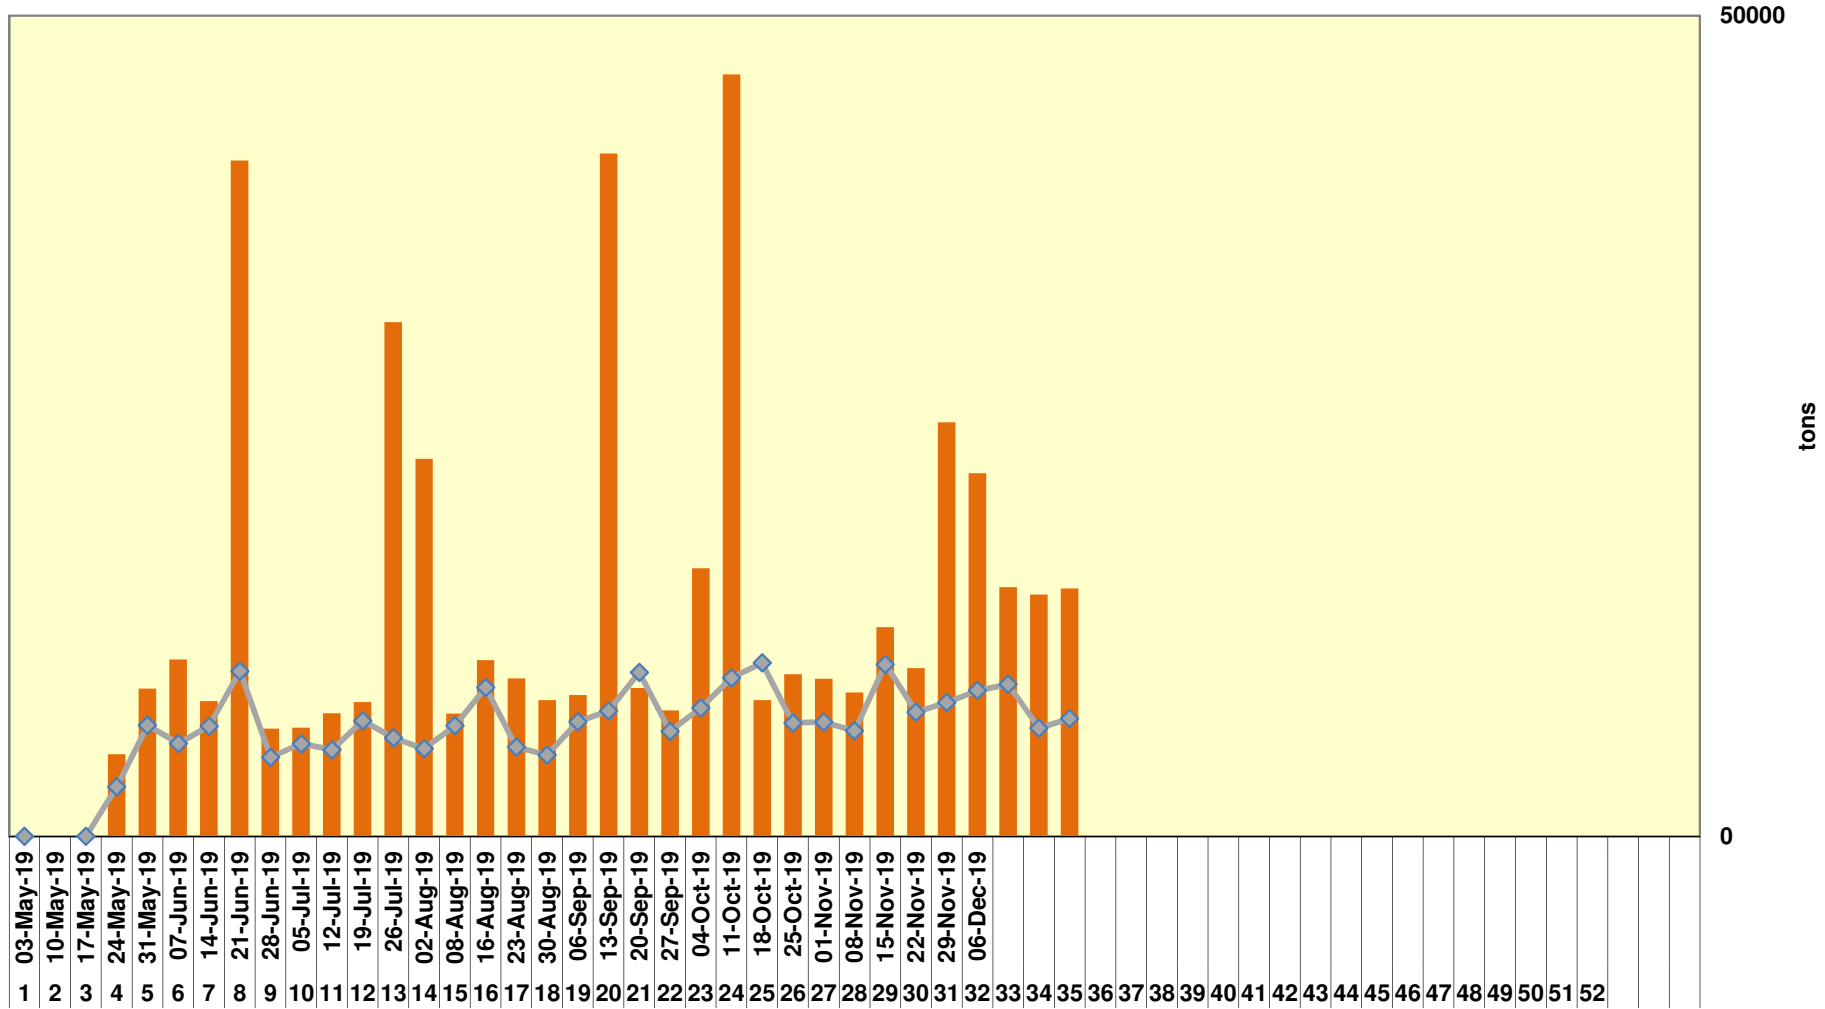

Yellow Maize Exports for 2019/20 (ton, %)

White Maize Exports for 2019/20 (ton, %)

Cumulative Exports of Yellow Maize for 2017/18

— SAGIS: WEEKLIKSE INVOERE EN UITVOERE 2019/20 BemarKingseizoen

— SAGIS: WEEKLIKSE INVOERE EN UITVOERE 2018/19 BemarKingseizoen

RSA Weeklikse mielie-uitvoere RSA Weekly maize exports

Cumulative Exports of White Maize for 2019/20

■ SAGIS: WEEKLIJSE INVOERE EN UITVOERE 2018/19 BemarKingseisoen

◆ SAGIS: WEEKLIJSE INVOERE EN UITVOERE 2019/20 BemarKingseisoen