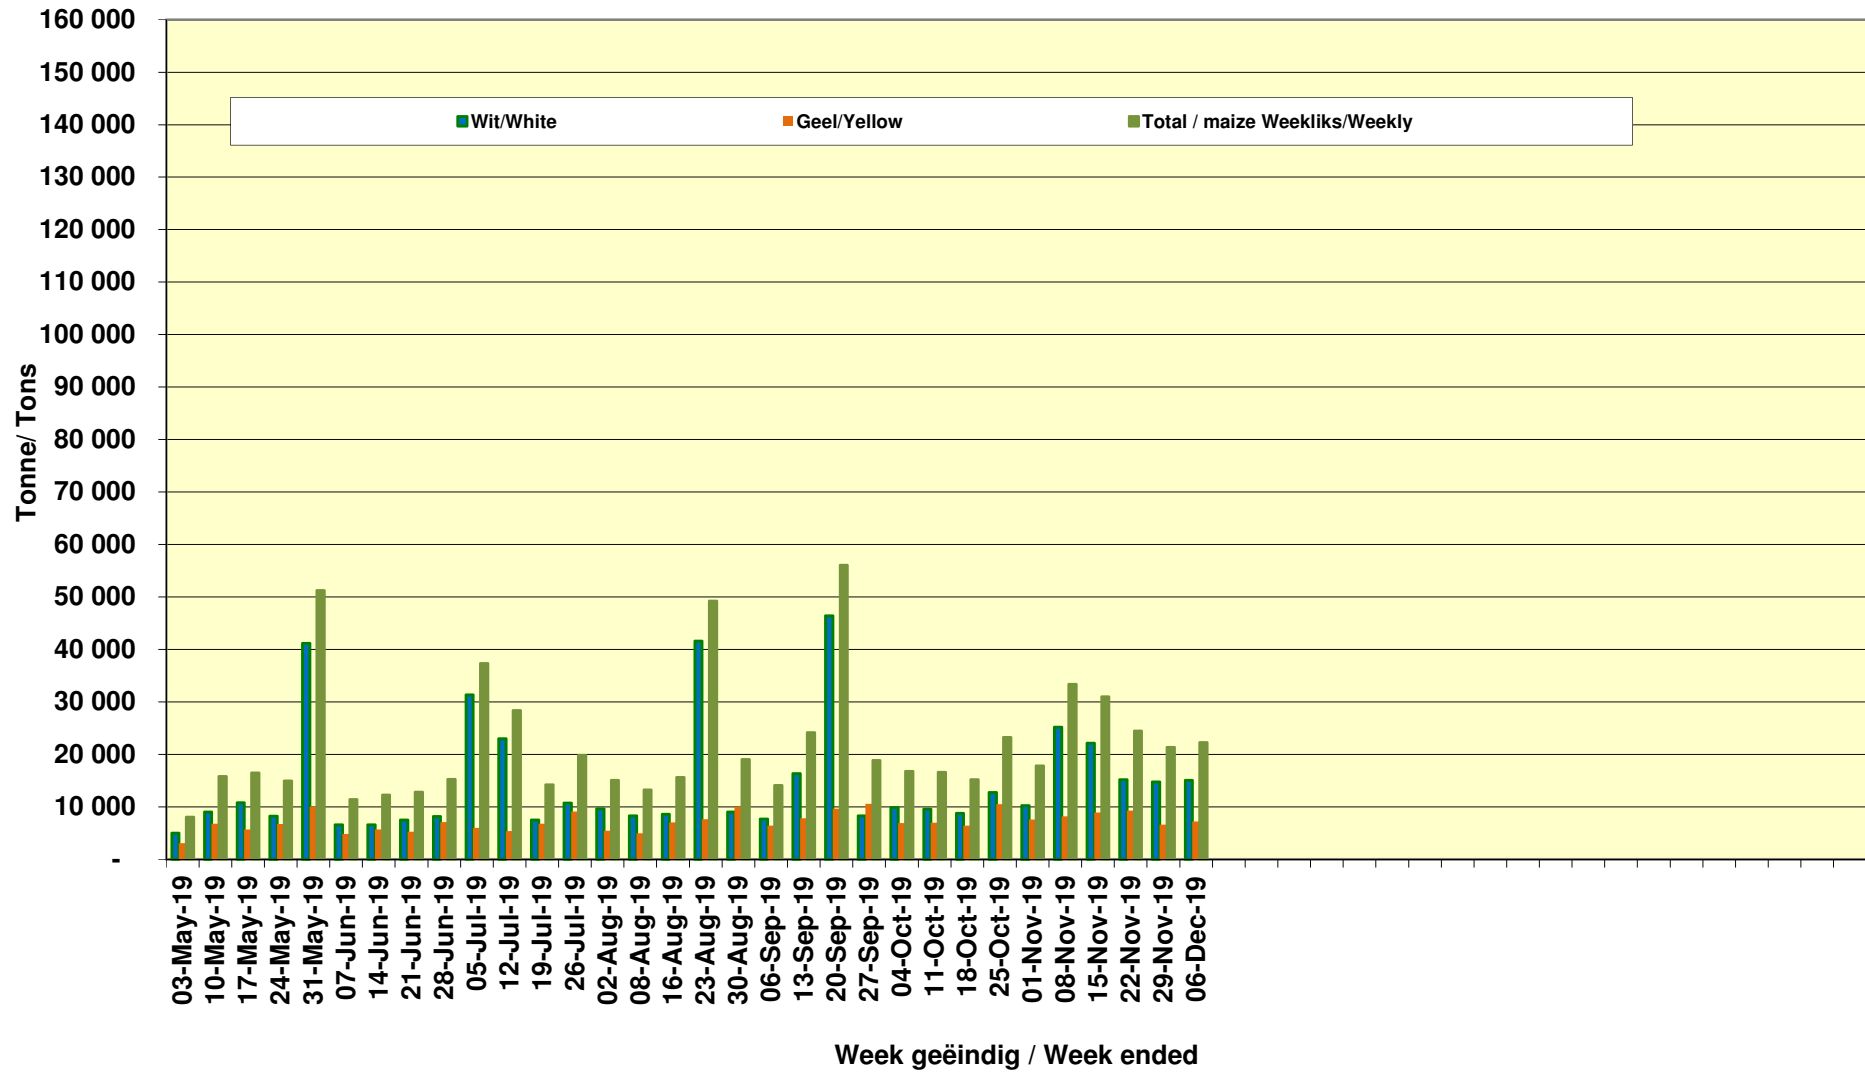

Yellow Maize Exports for 2019/20 (ton, %)

White Maize Exports for 2019/20 (ton, %)

Cumulative Exports of Yellow Maize for 2017/18

— SAGIS: WEEKLIKSE INVOERE EN UITVOERE 2019/20 BemarKingseizoen

— SAGIS: WEEKLIKSE INVOERE EN UITVOERE 2018/19 BemarKingseizoen

RSA Weeklikse mielie-uitvoere RSA Weekly maize exports

Cumulative Exports of White Maize for 2019/20

■ SAGIS: WEEKLIJSE INVOERE EN UITVOERE 2018/19 BemarKingseisoen

◆ SAGIS: WEEKLIJSE INVOERE EN UITVOERE 2019/20 BemarKingseisoen