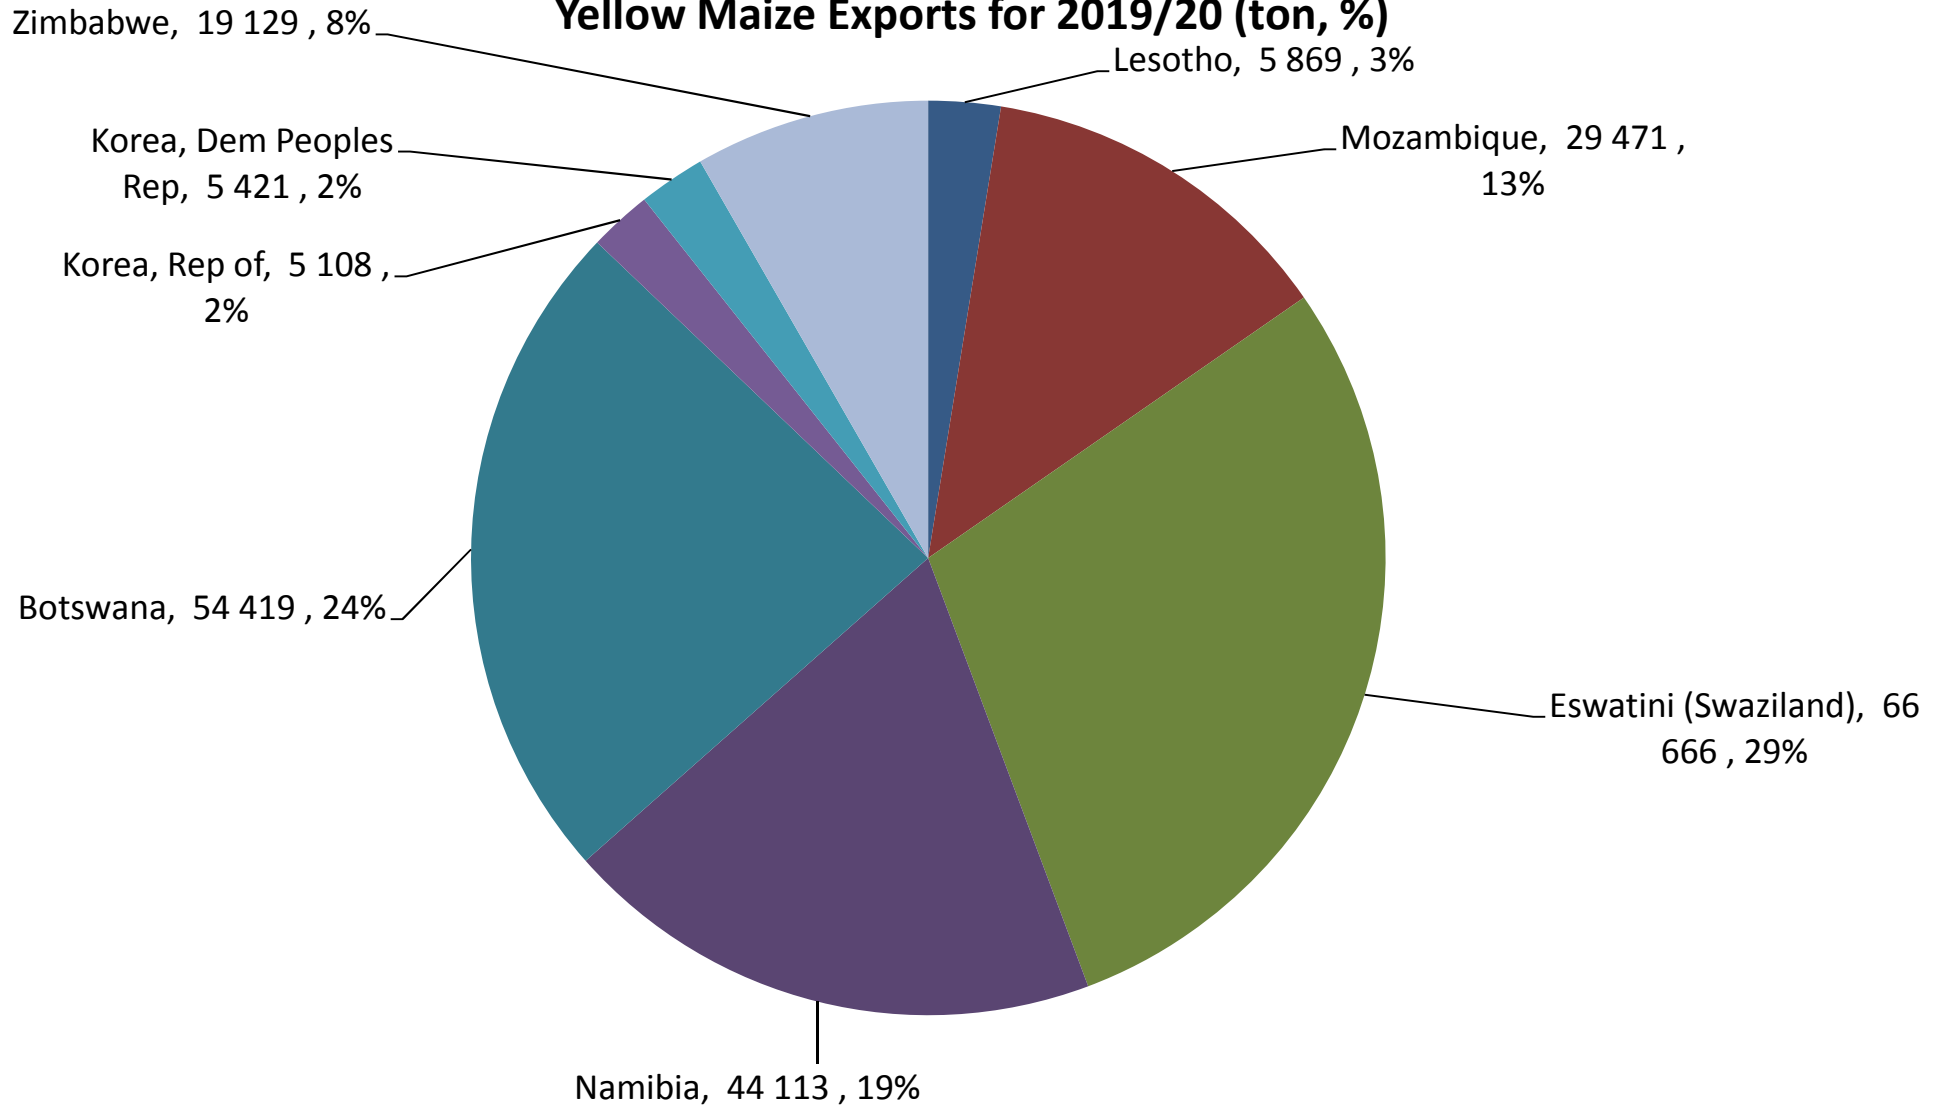

Yellow Maize Exports for 2019/20 (ton, %)