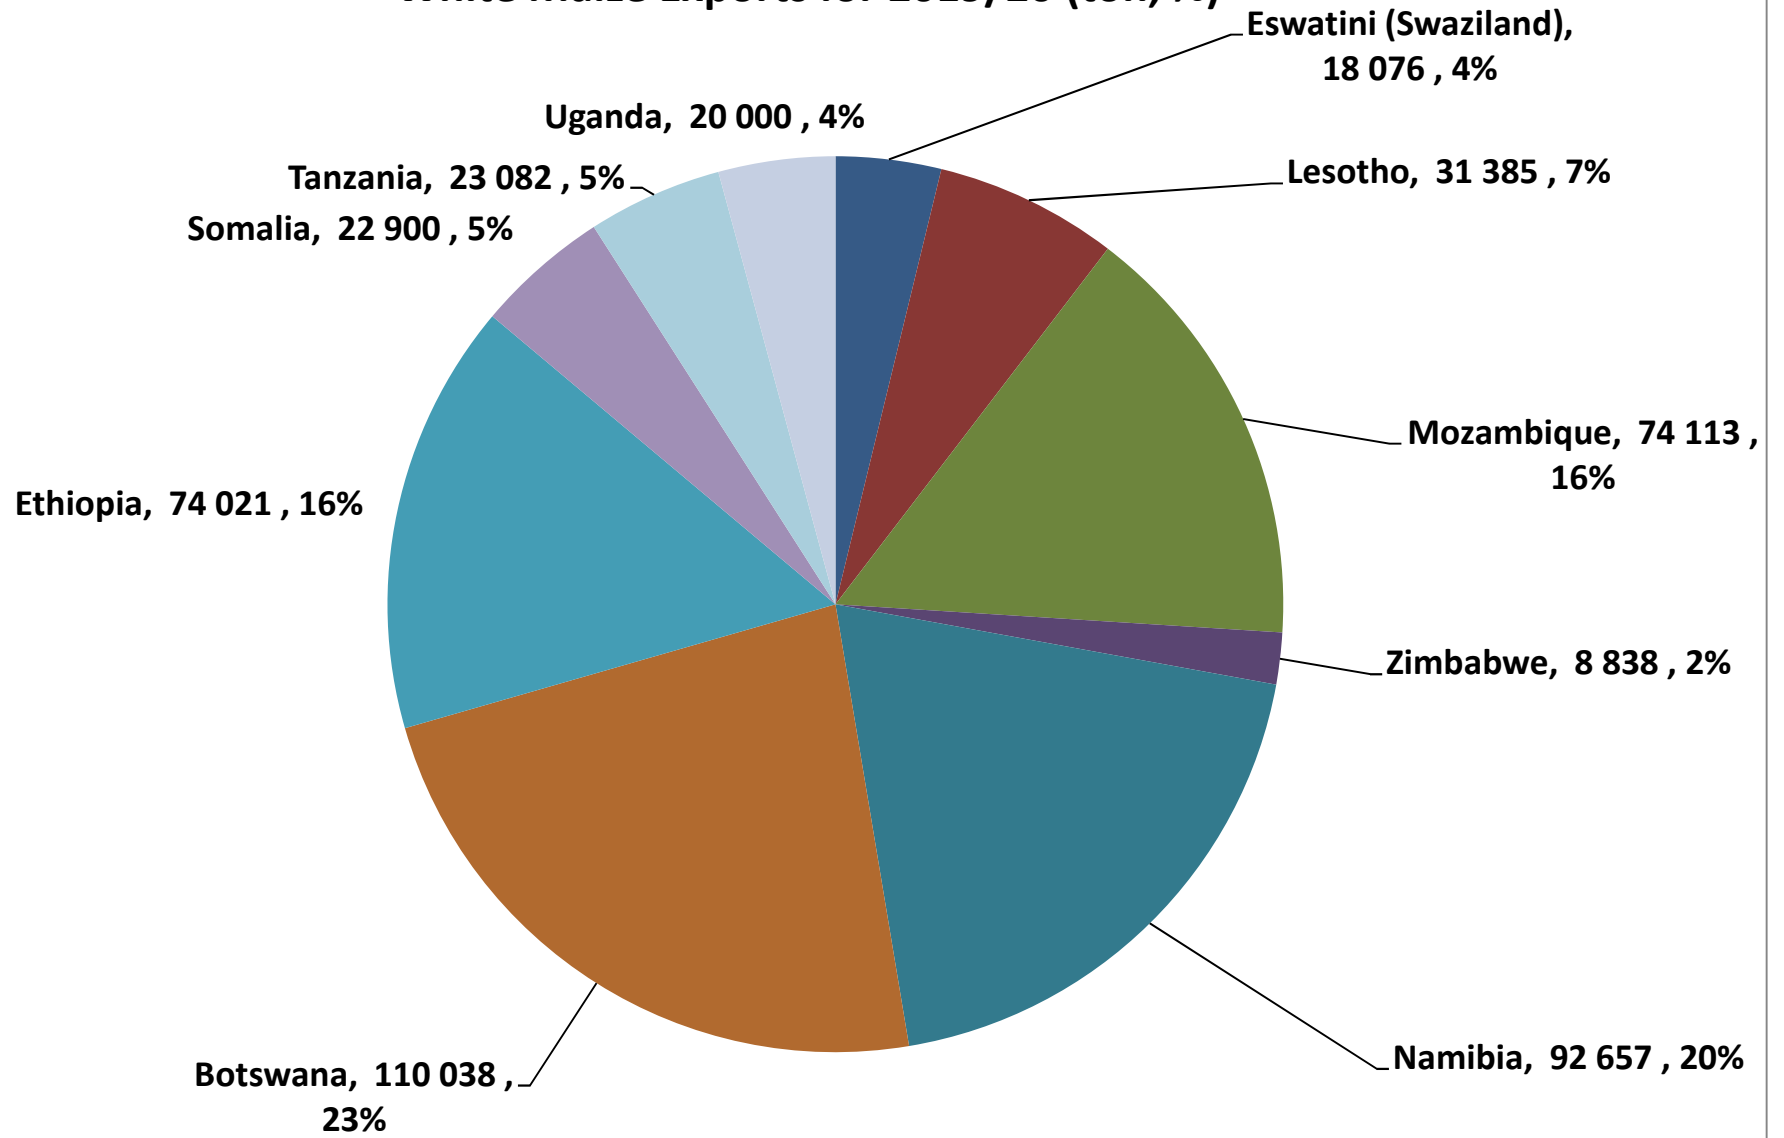

Yellow Maize Exports for 2019/20 (ton, %)

White Maize Exports for 2019/20 (ton, %)

Cumulative Exports of Yellow Maize for 2017/18

— SAGIS: WEEKLIKSE INVOERE EN UITVOERE 2019/20 BemarKingseizoen

— SAGIS: WEEKLIKSE INVOERE EN UITVOERE 2018/19 BemarKingseizoen

RSA Weeklikse mielie-uitvoere RSA Weekly maize exports

Cumulative Exports of White Maize for 2019/20

■ SAGIS: WEEKLIJSE INVOERE EN UITVOERE 2018/19 BemarKingseisoen

◆ SAGIS: WEEKLIJSE INVOERE EN UITVOERE 2019/20 BemarKingseisoen