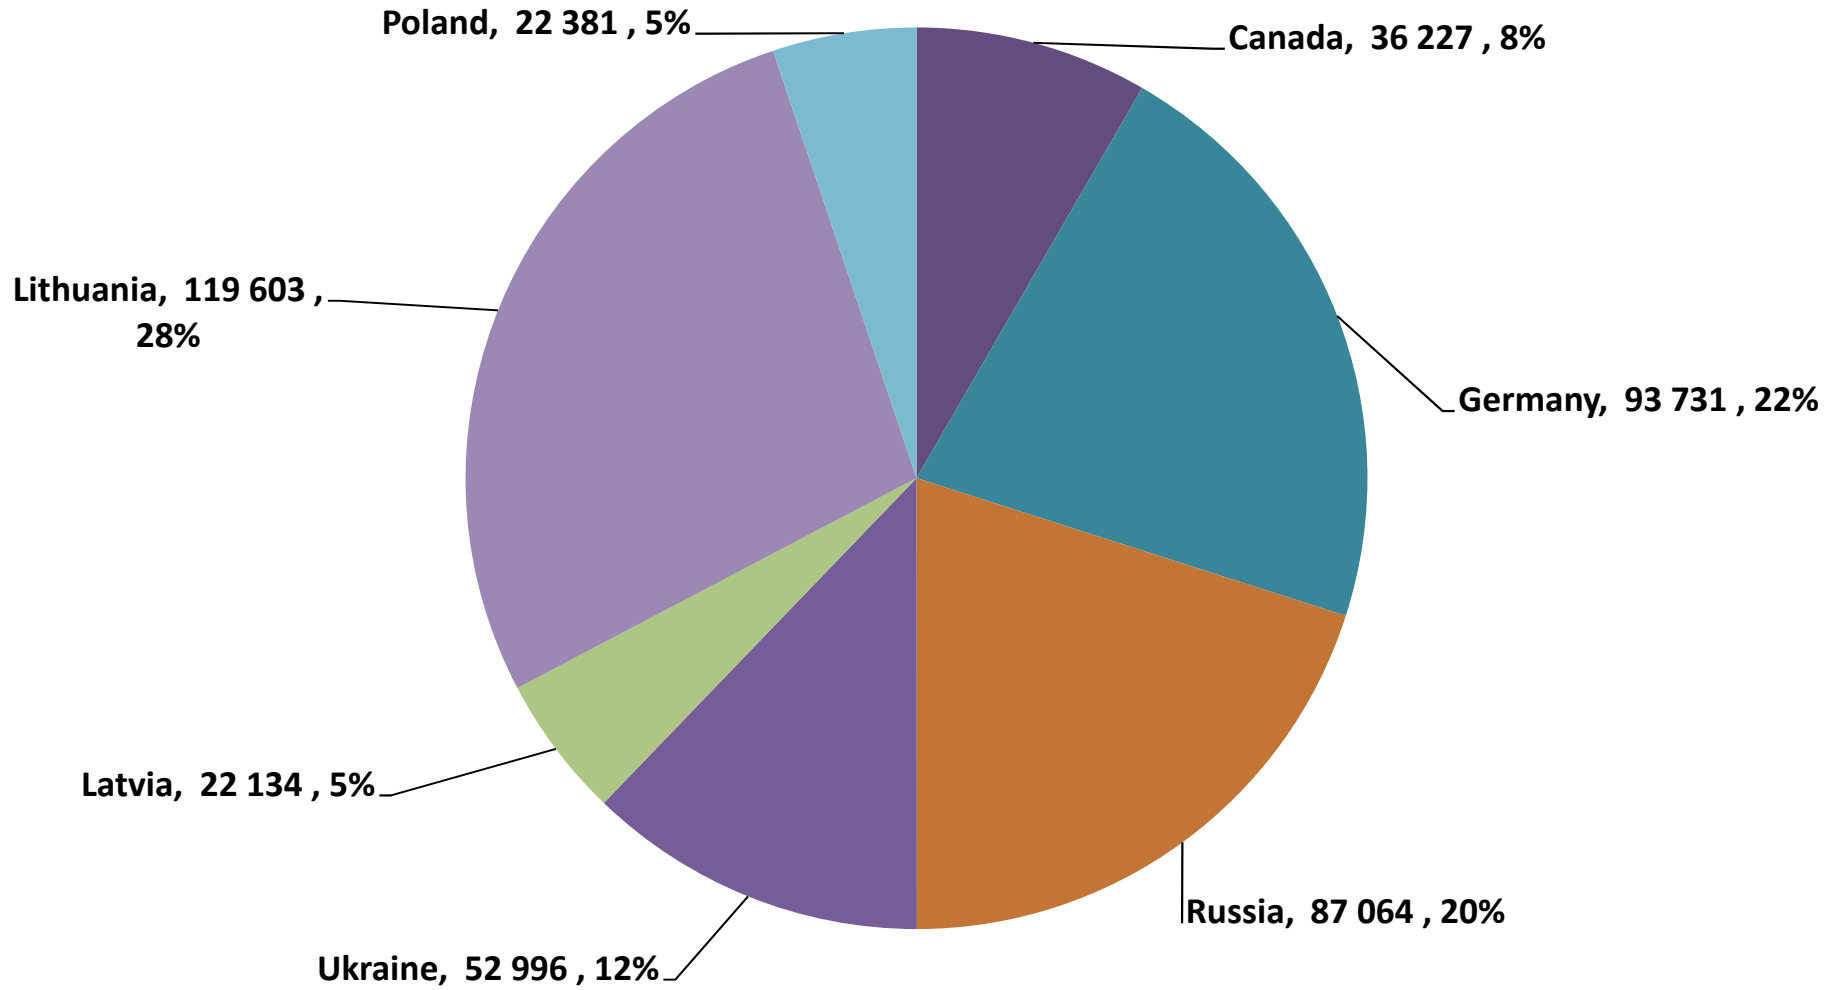

South African Wheat Imports /
Suid-Afrikaanse Koring Invoere

Koringinvoere/Wheat imports - 2019/2020 (ton)

Koringuitvoere/Wheat exports - 2019_20 (ton)

KORING: IN EN UITVOERE (2018/2019)
WHEAT : IMPORTS AND EXPORTS (2016/2017)