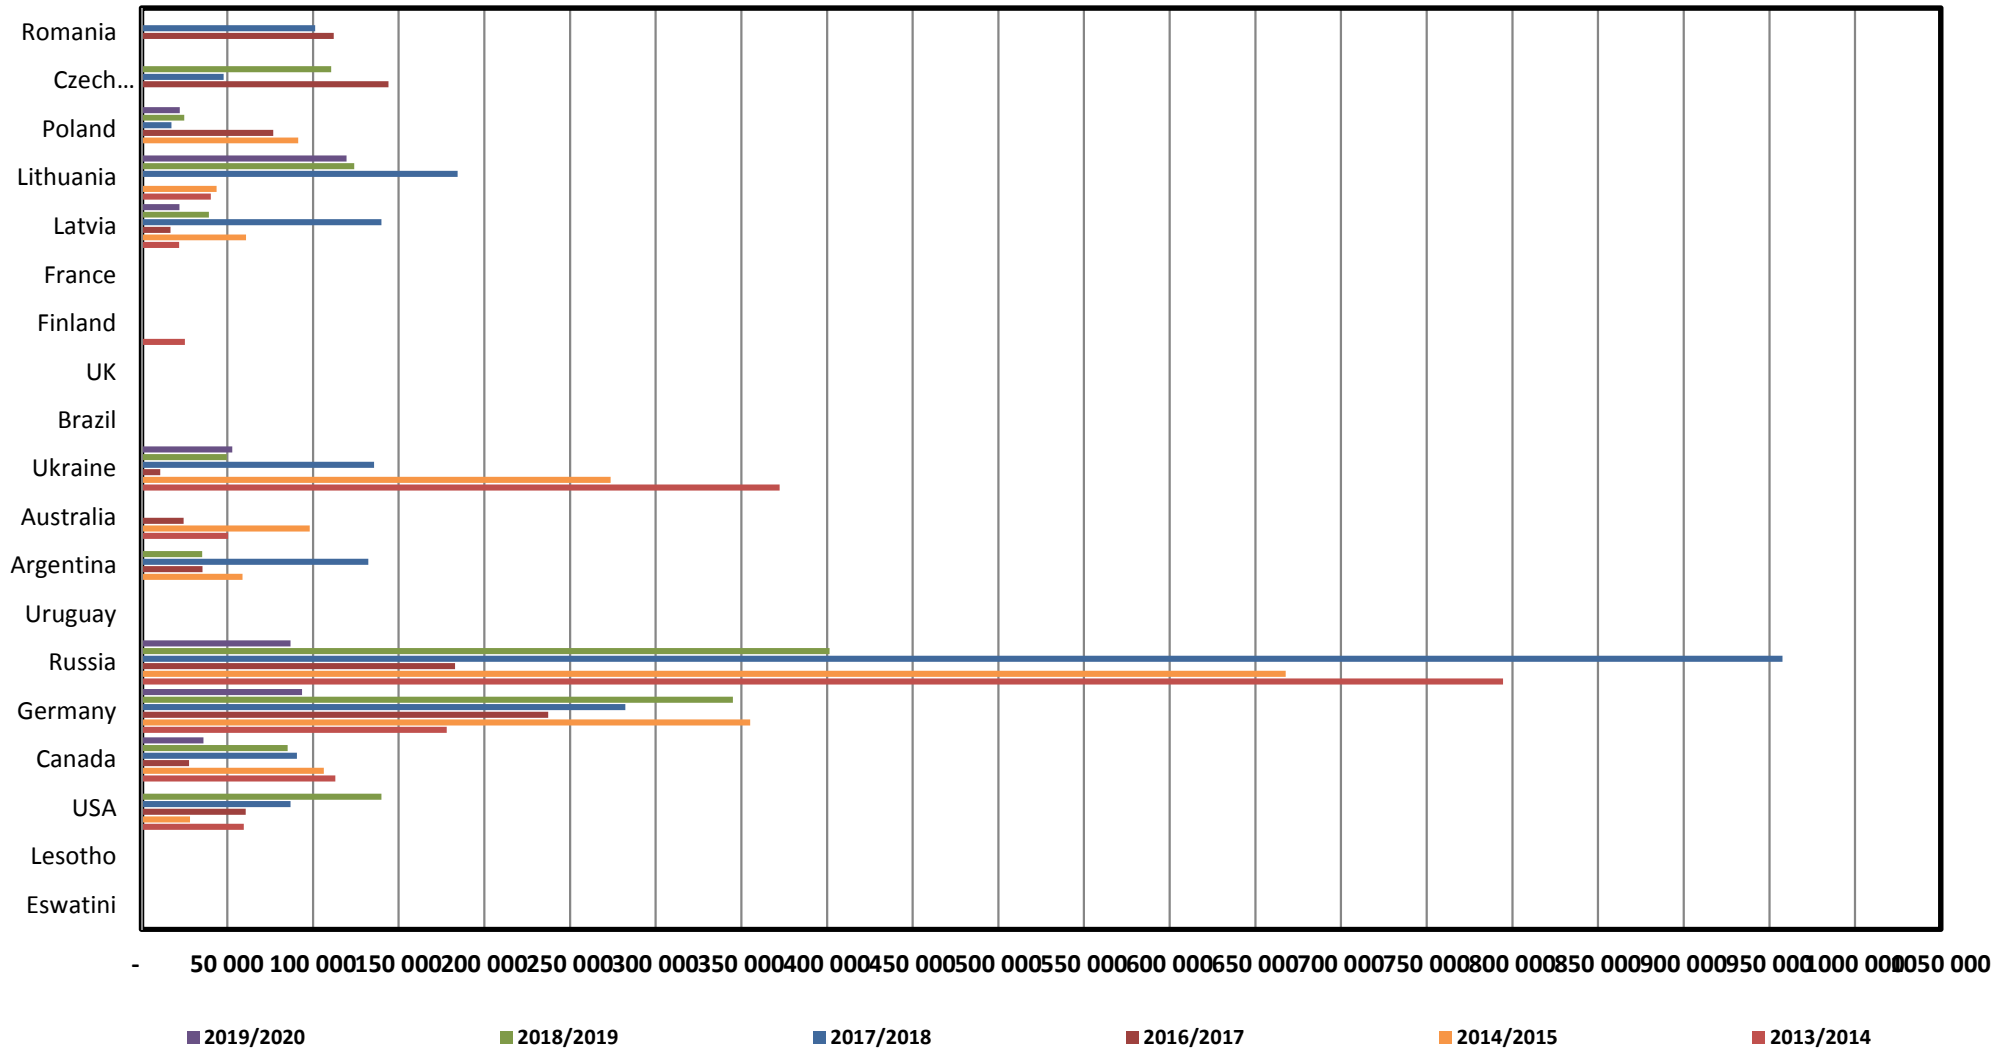

South African Wheat Imports /
Suid-Afrikaanse Koring Invoere

Koringinvoere/Wheat imports - 2019/2020 (ton)

Koringuitvoere/Wheat exports - 2019_20 (ton)

KORING: IN EN UITVOERE (2018/2019)
WHEAT : IMPORTS AND EXPORTS (2016/2017)