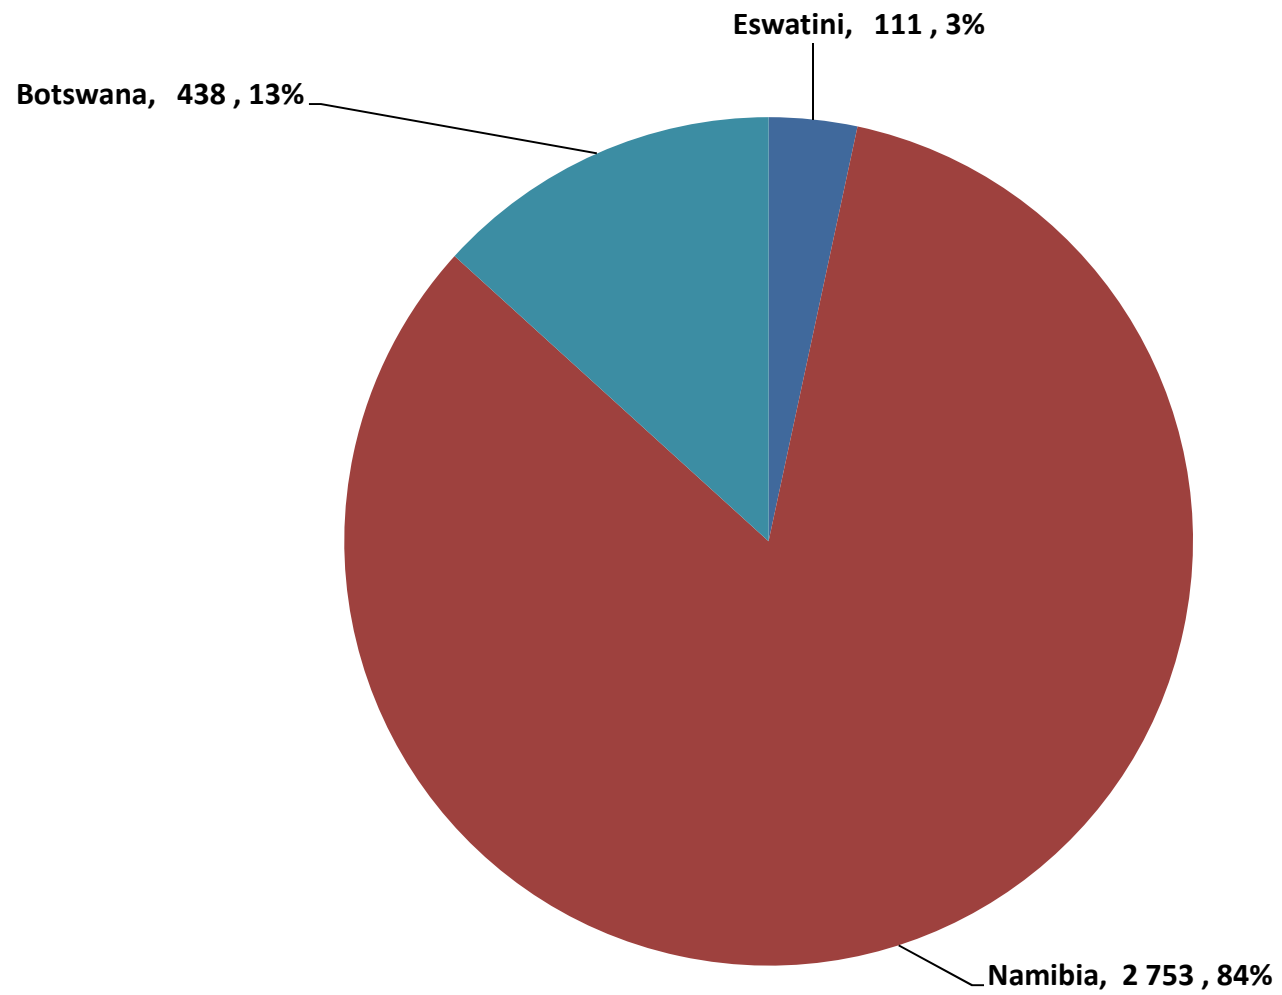

South African Wheat Imports /
Suid-Afrikaanse Koring Invoere

Koringinvoere/Wheat imports - 2019/2020 (ton)

Koringuitvoere/Wheat exports - 2019_20 (ton)

KORING: IN EN UITVOERE (2018/2019)
WHEAT : IMPORTS AND EXPORTS (2016/2017)