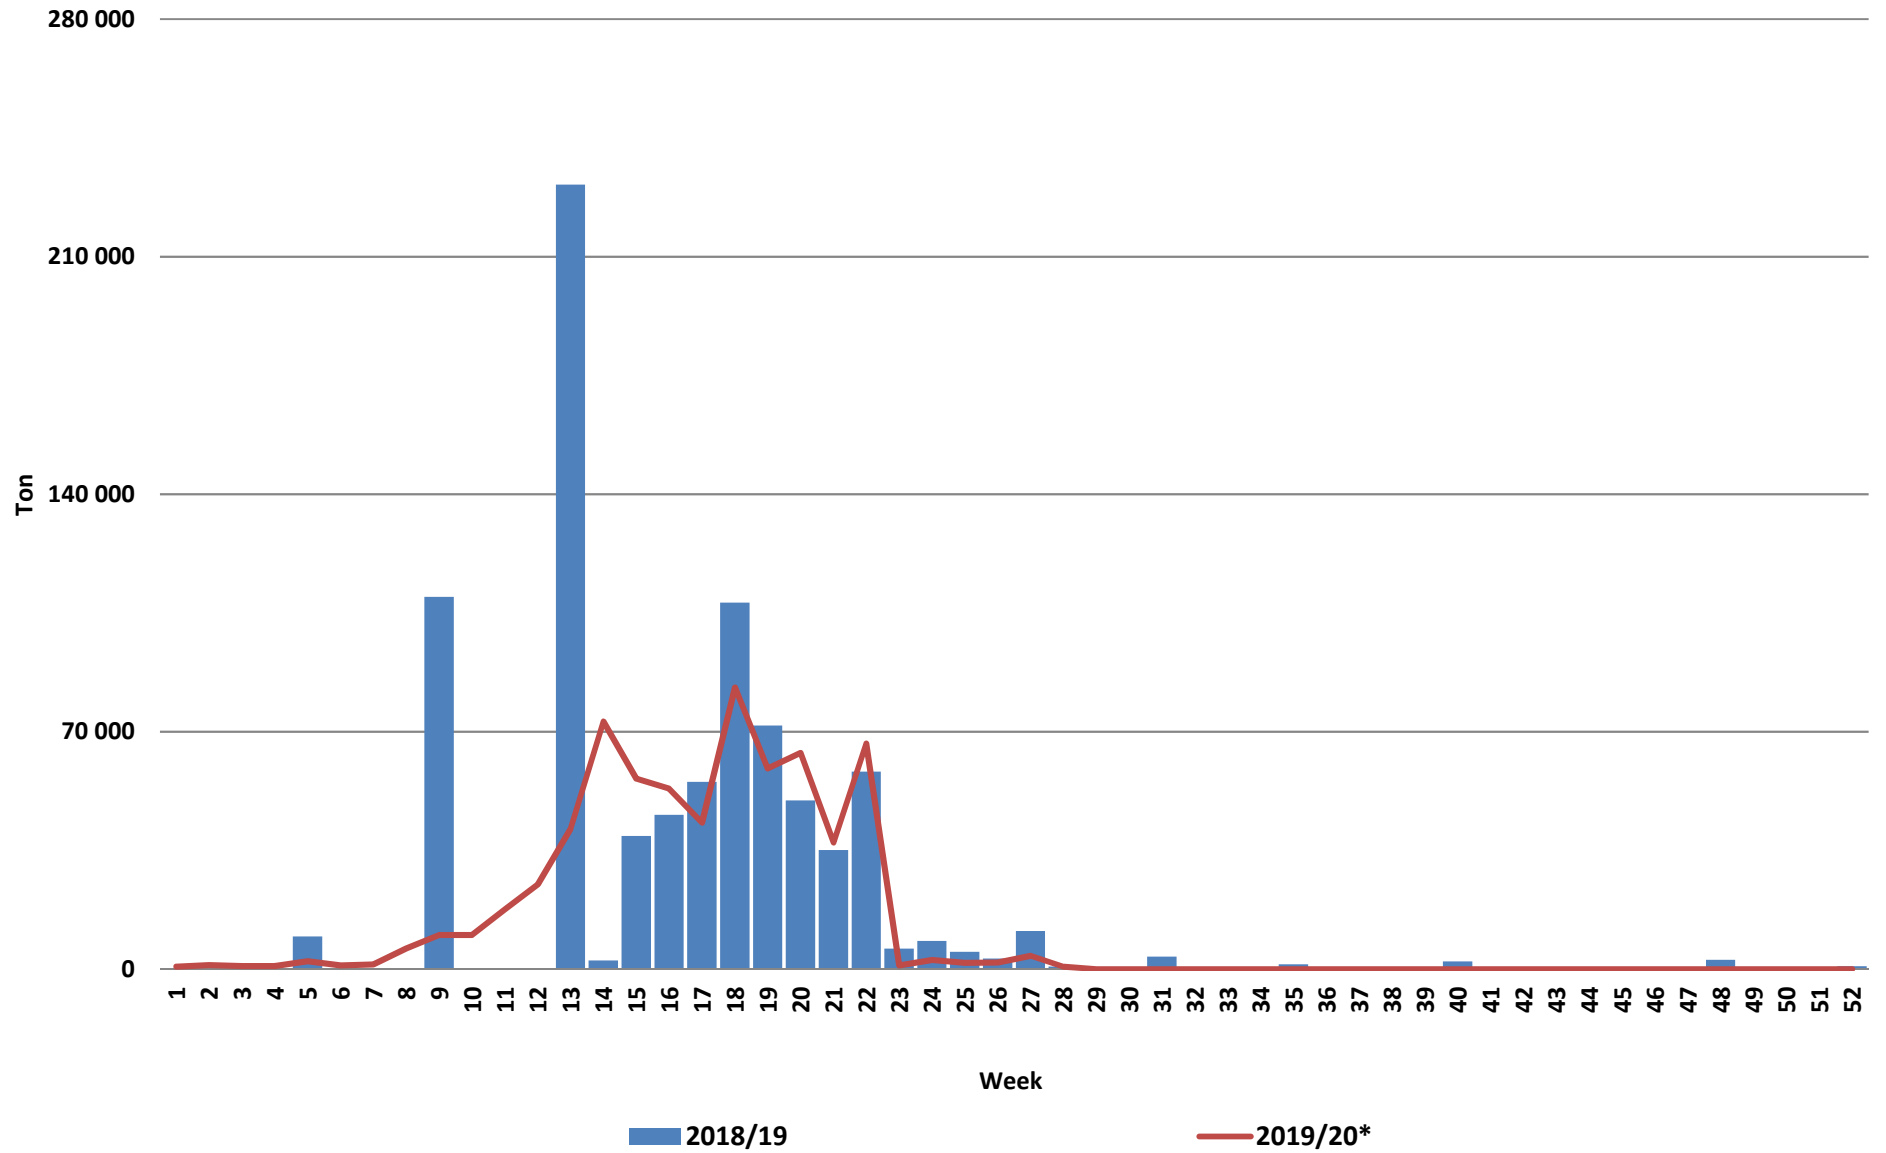

Weeklikse sonneblomsaad lewerings (Bemarkingsjaar: Maart tot Februarie)

Weeklikse kumulatiewe Sonneblomsaad lewerings (Bemarkingsjaar: Maart tot Februarie)

Total YTD sunflower seed deliveries for the 2019/20 season vs previous season's