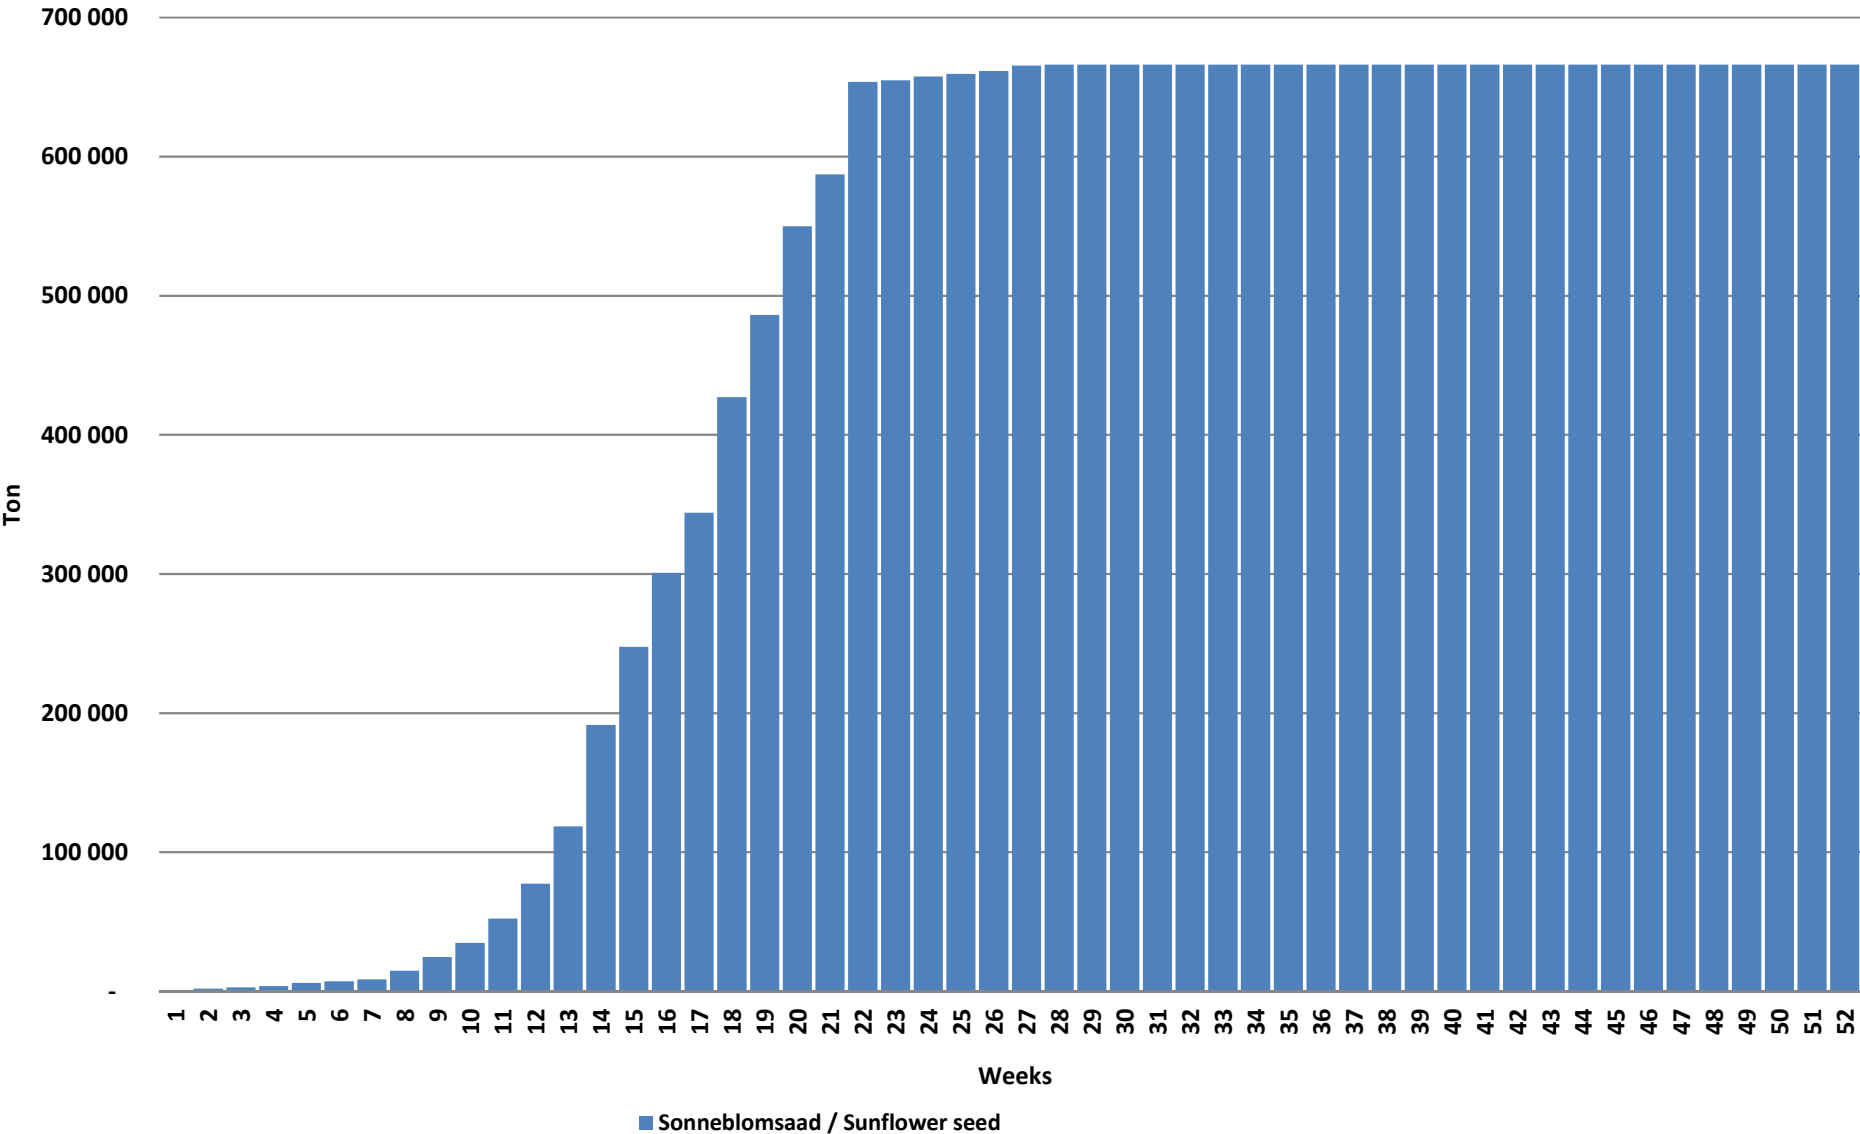

Weeklikse sonneblomsaad lewerings (Bemarkingsjaar: Maart tot Februarie)

Weeklikse kumulatiewe Sonneblomsaad lewerings (Bemarkingsjaar: Maart tot Februarie)

Total YTD sunflower seed deliveries for the 2019/20 season vs previous season's