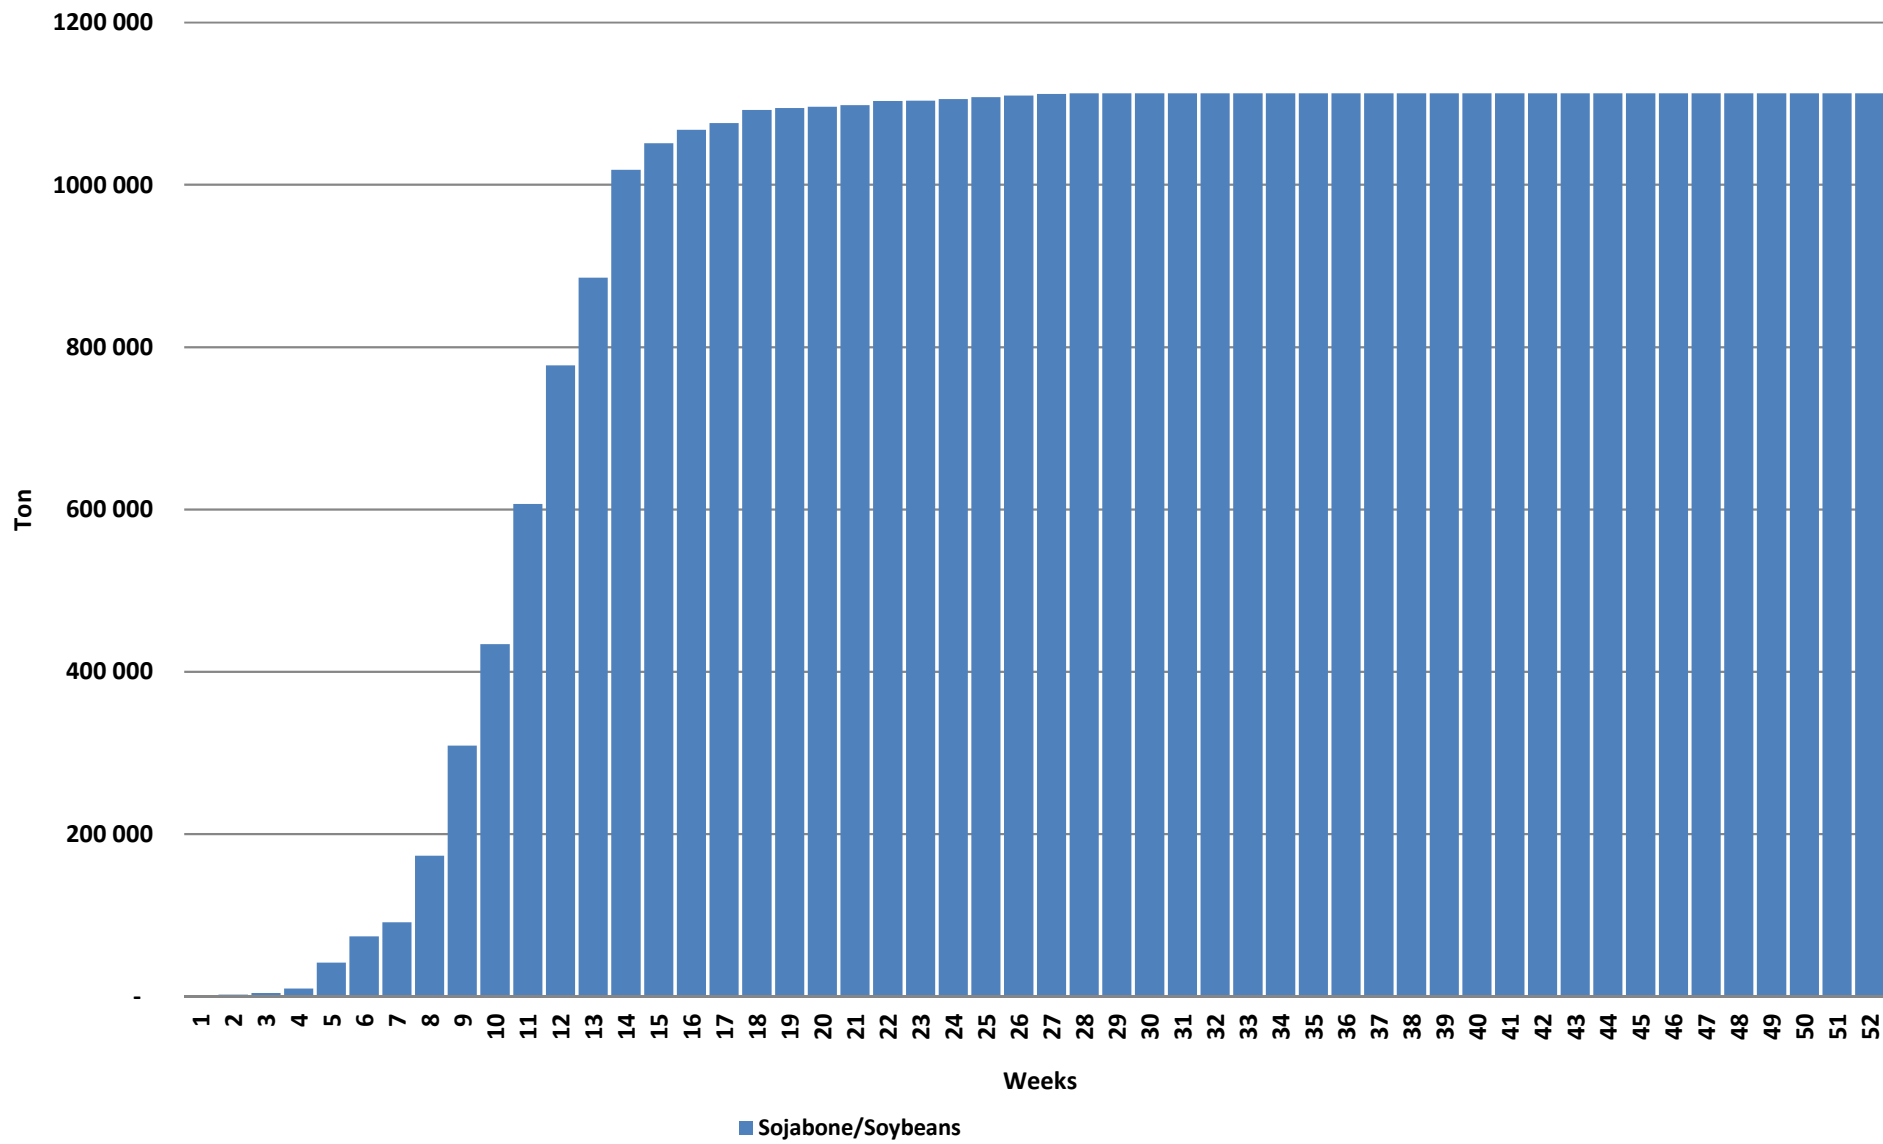

Weeklikse sojaboon lewerings (Bemarkingsjaar: Maart tot Februarie)

Weeklikse kumulatiewe Sojaboon lewerings (Bemarkingsjaar: Maart tot Februarie)

Total YTD soybean deliveries for the 2019/20 season vs previous season's