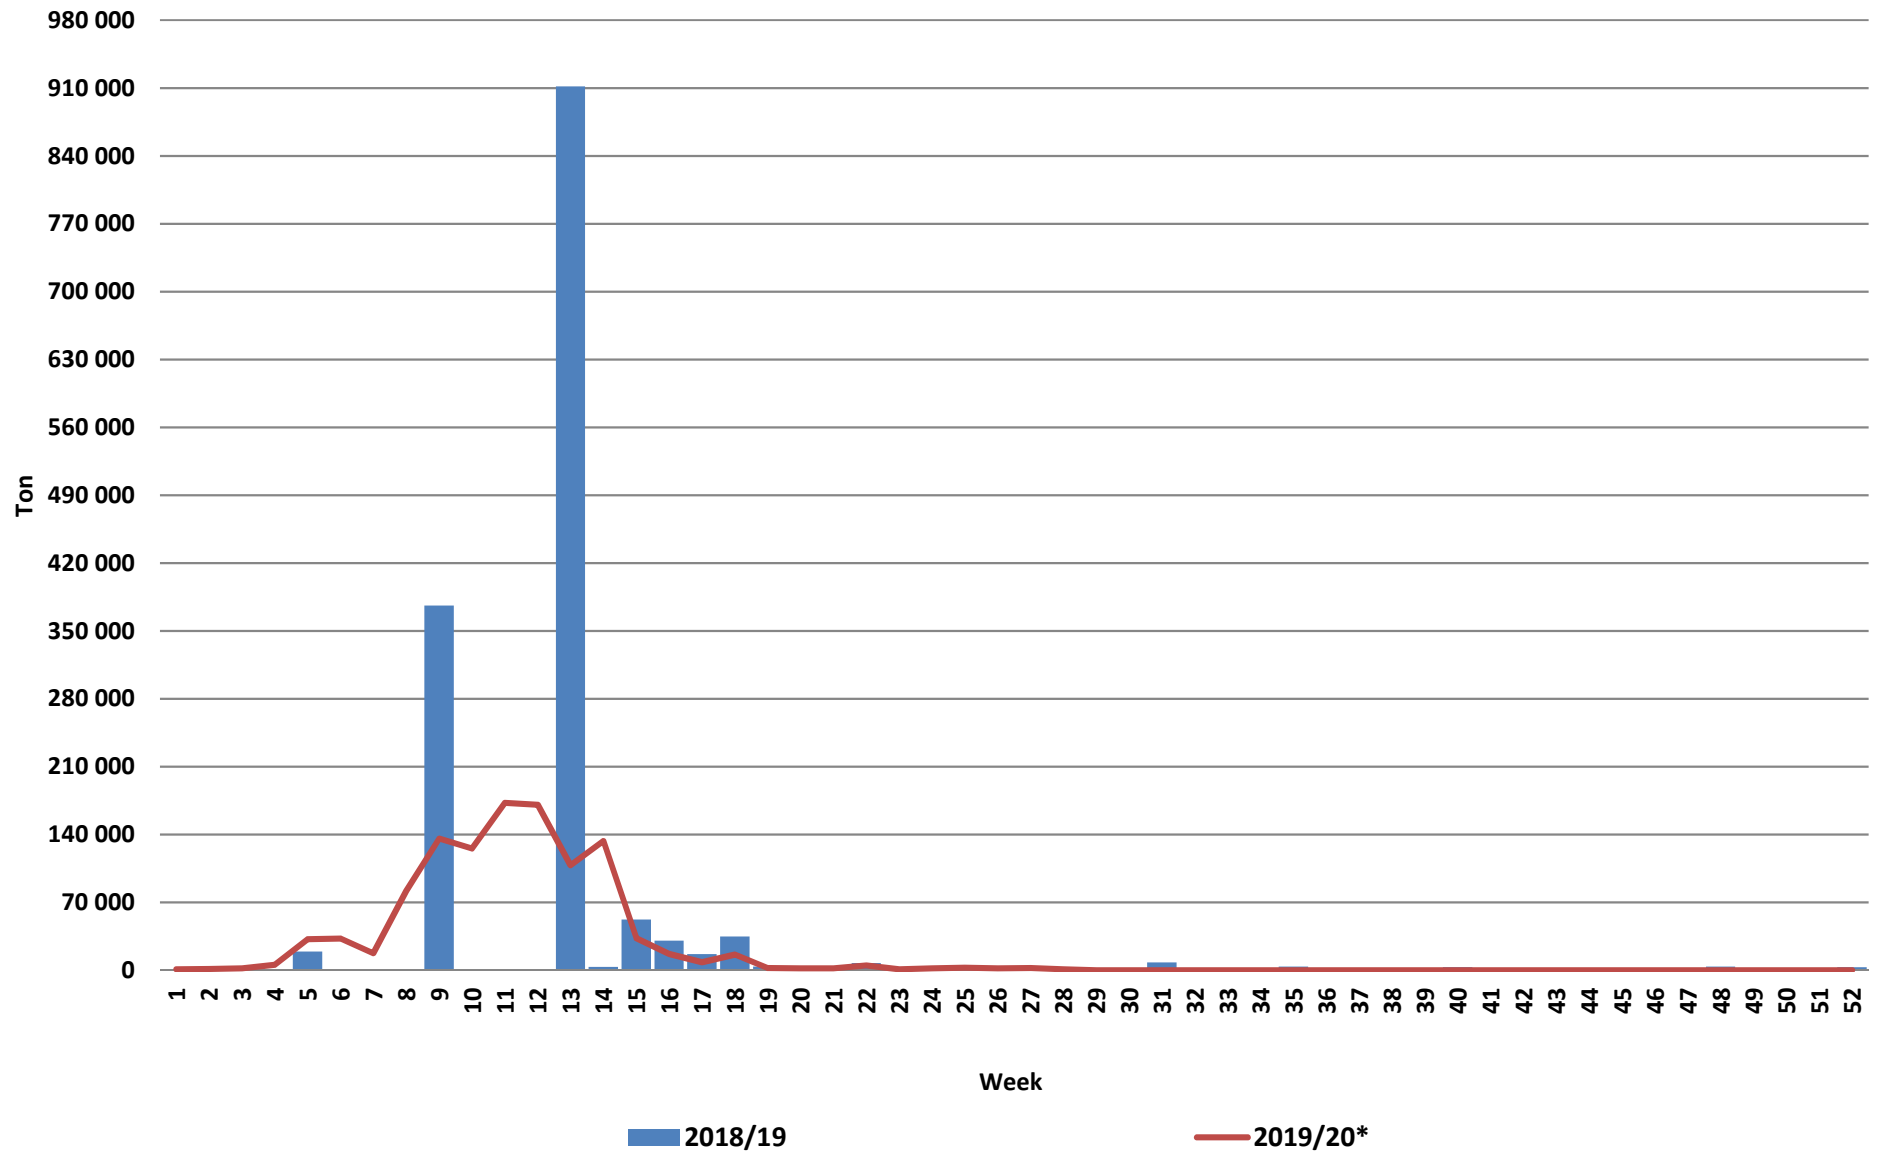

Weeklikse sojaboon lewerings (Bemarkingsjaar: Maart tot Februarie)

Weeklikse kumulatiewe Sojaboon lewerings (Bemarkingsjaar: Maart tot Februarie)

Total YTD soybean deliveries for the 2019/20 season vs previous season's