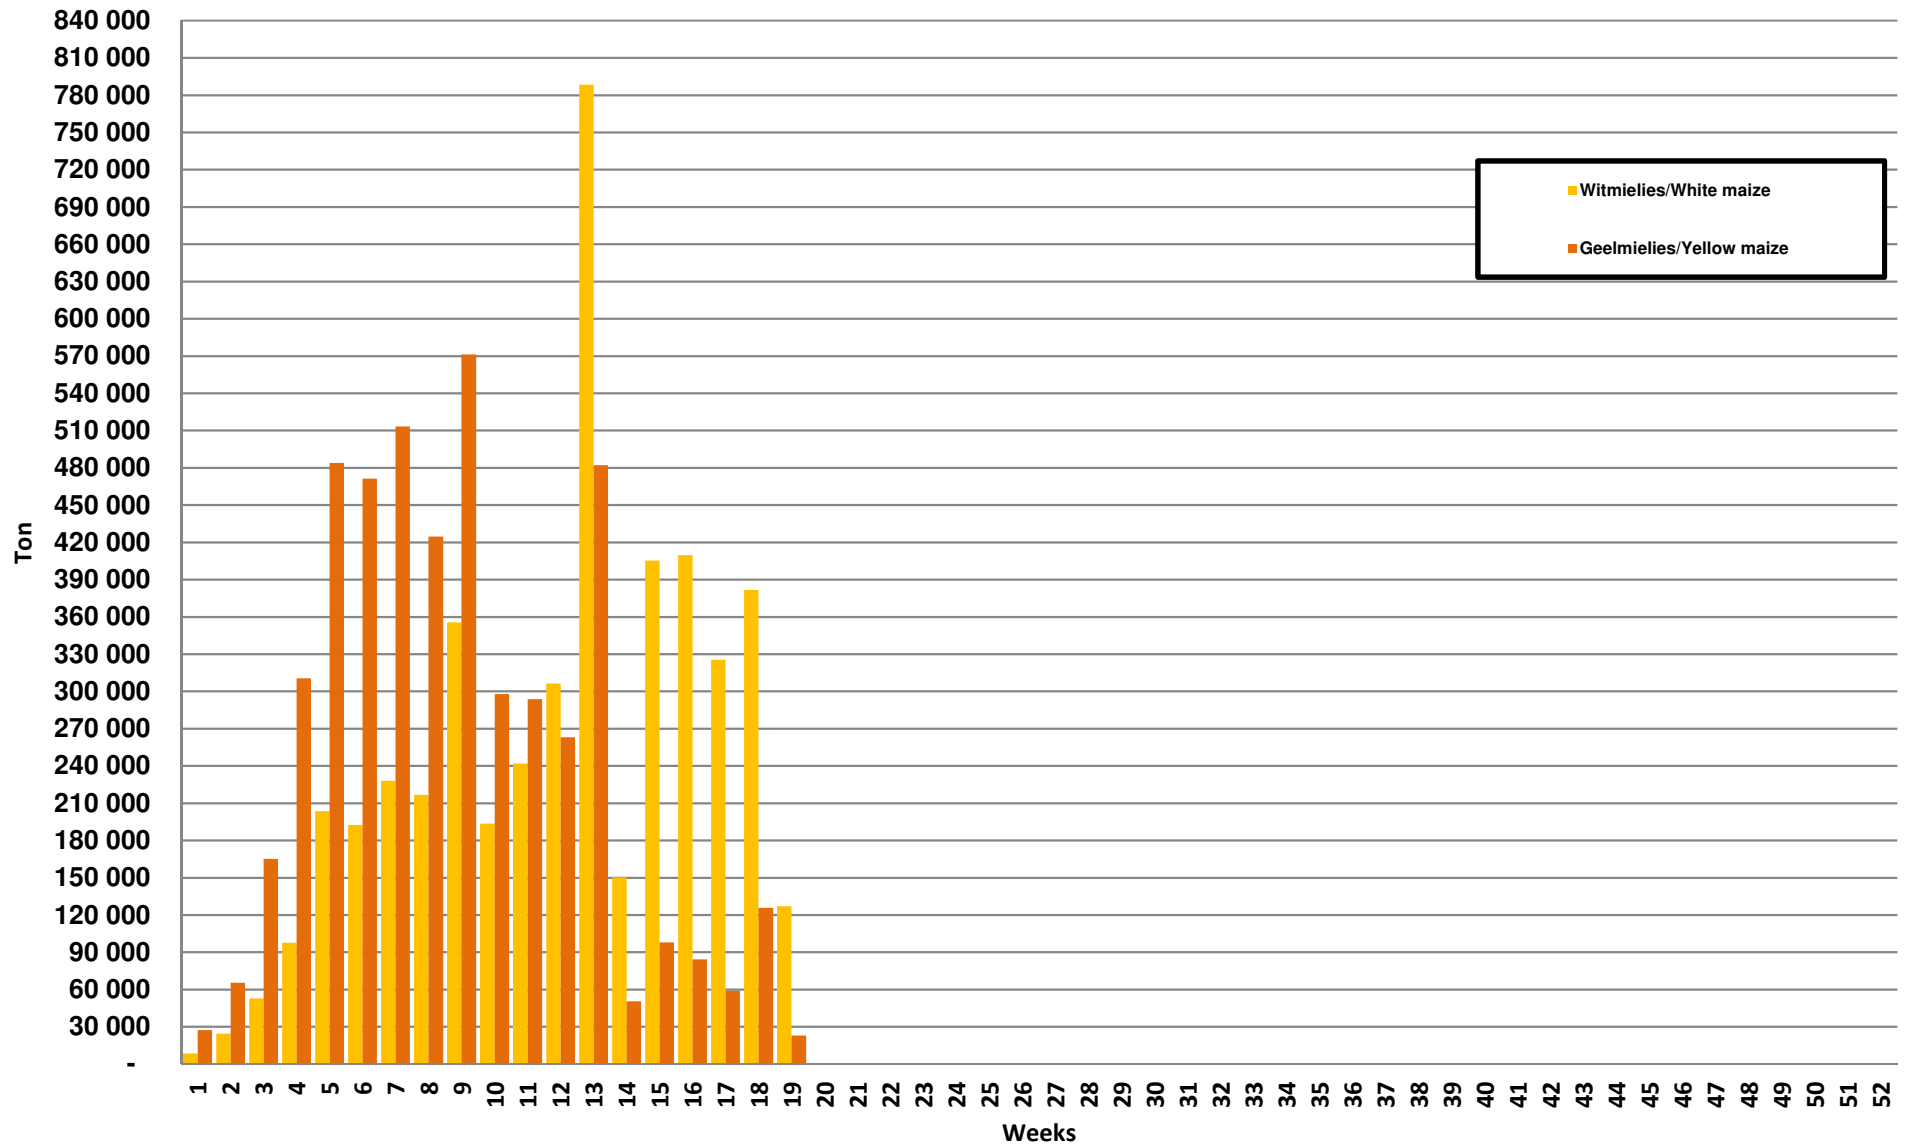

# White Maize: Weekly producer deliveries

## Yellow Maize: Weekly producer deliveries

## Weeklikse mielielewerings (Bemarkingsjaar: Mei tot April 2017/18)

Weeklikse totale mielielewerings (Bemarkingsjaar: Mei tot April)