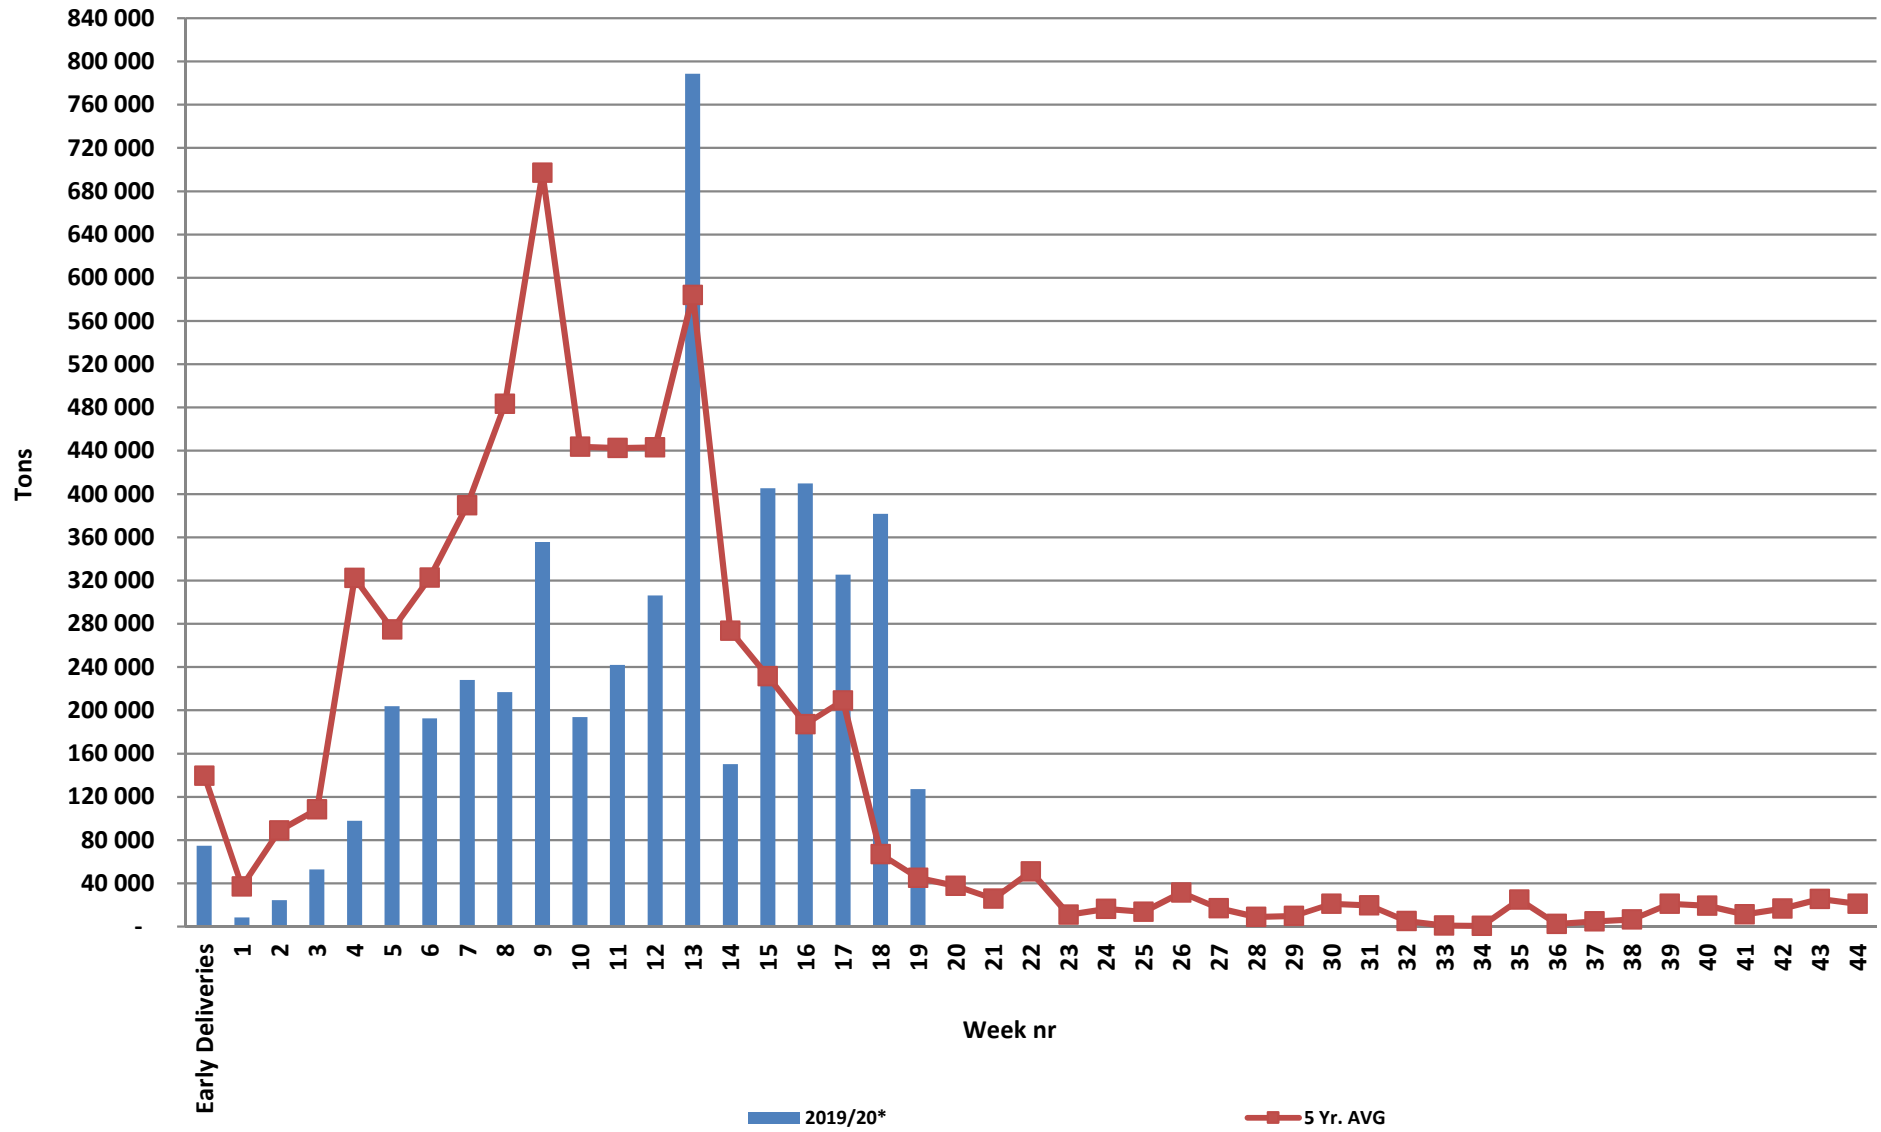

# White Maize: Weekly producer deliveries

## Yellow Maize: Weekly producer deliveries

## Weeklikse mielielewerings (Bemarkingsjaar: Mei tot April 2017/18)

Weeklikse totale mielielewerings (Bemarkingsjaar: Mei tot April)