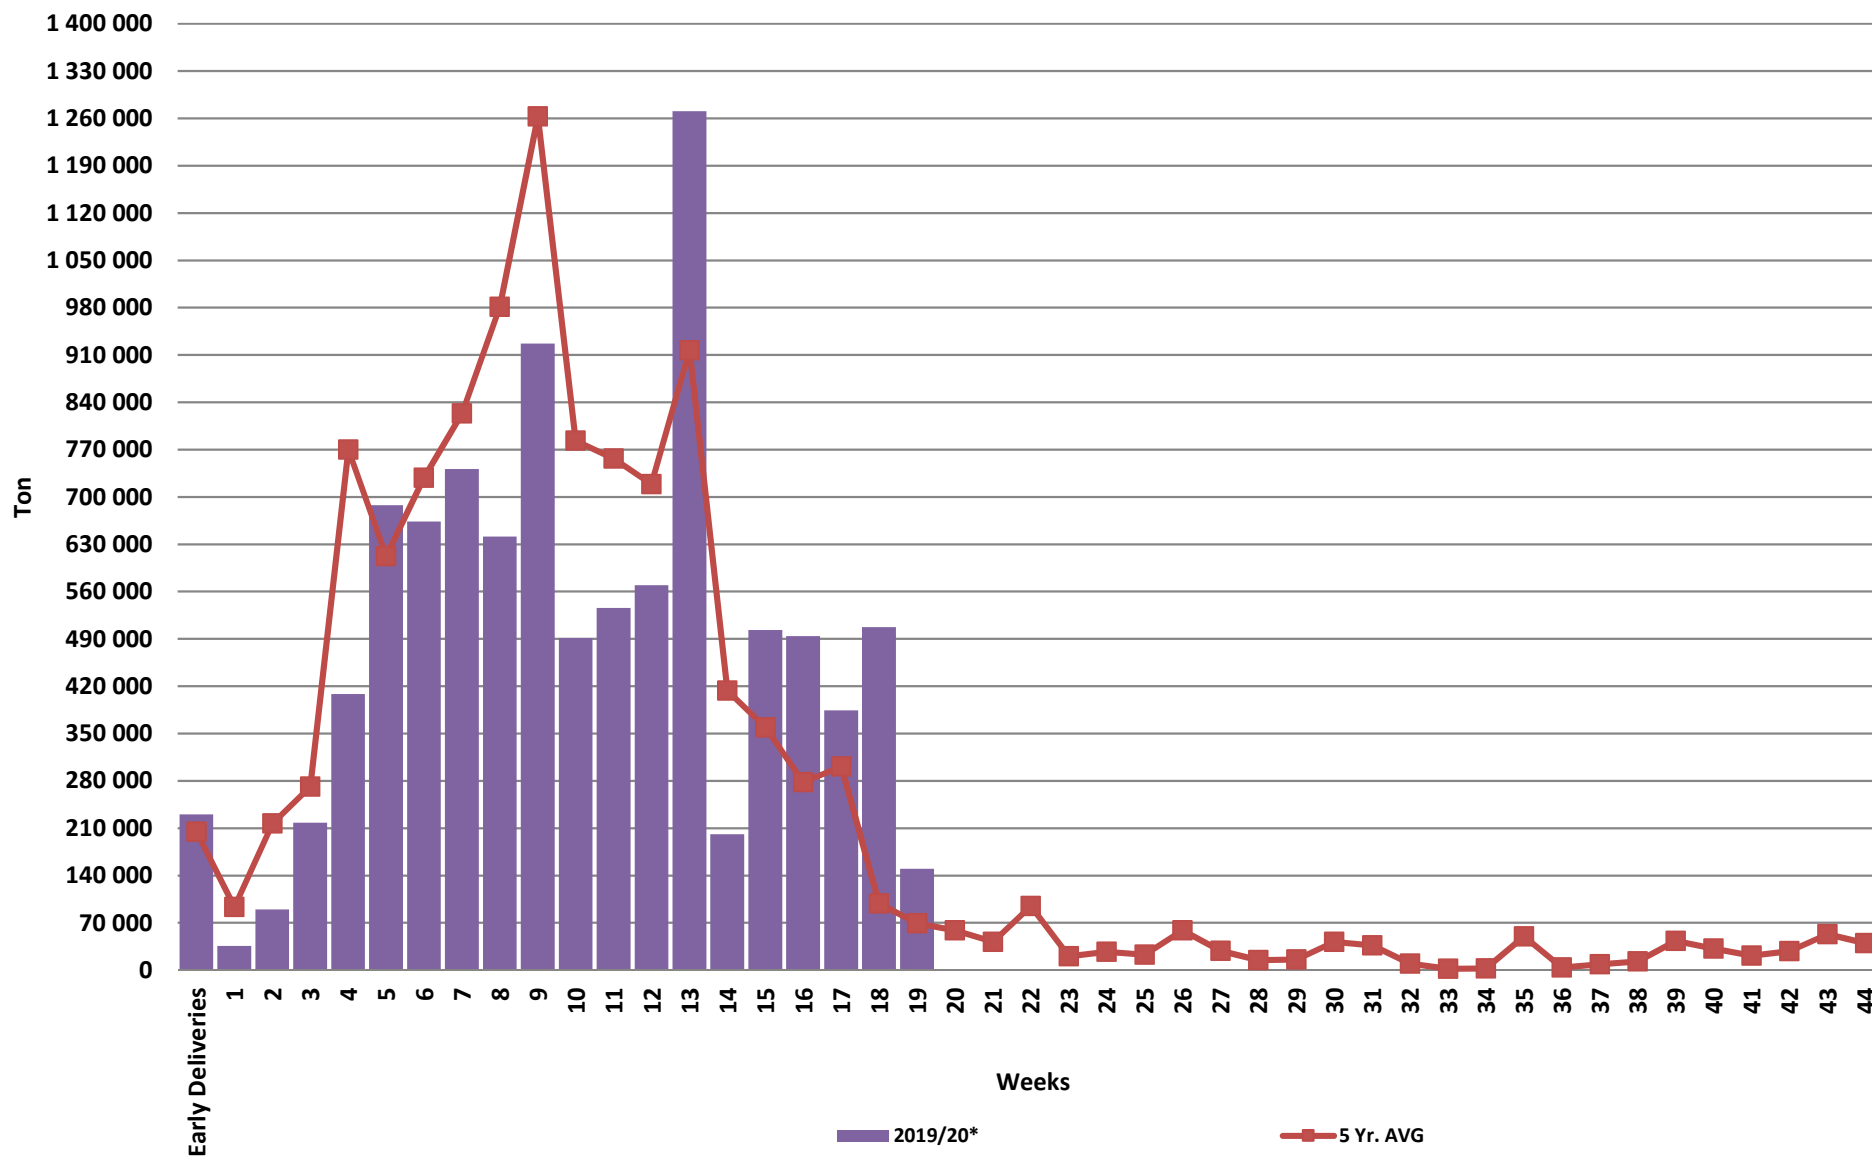

# White Maize: Weekly producer deliveries

## Yellow Maize: Weekly producer deliveries

## Weeklikse mielielewerings (Bemarkingsjaar: Mei tot April 2017/18)

Weeklikse totale mielielewerings (Bemarkingsjaar: Mei tot April)