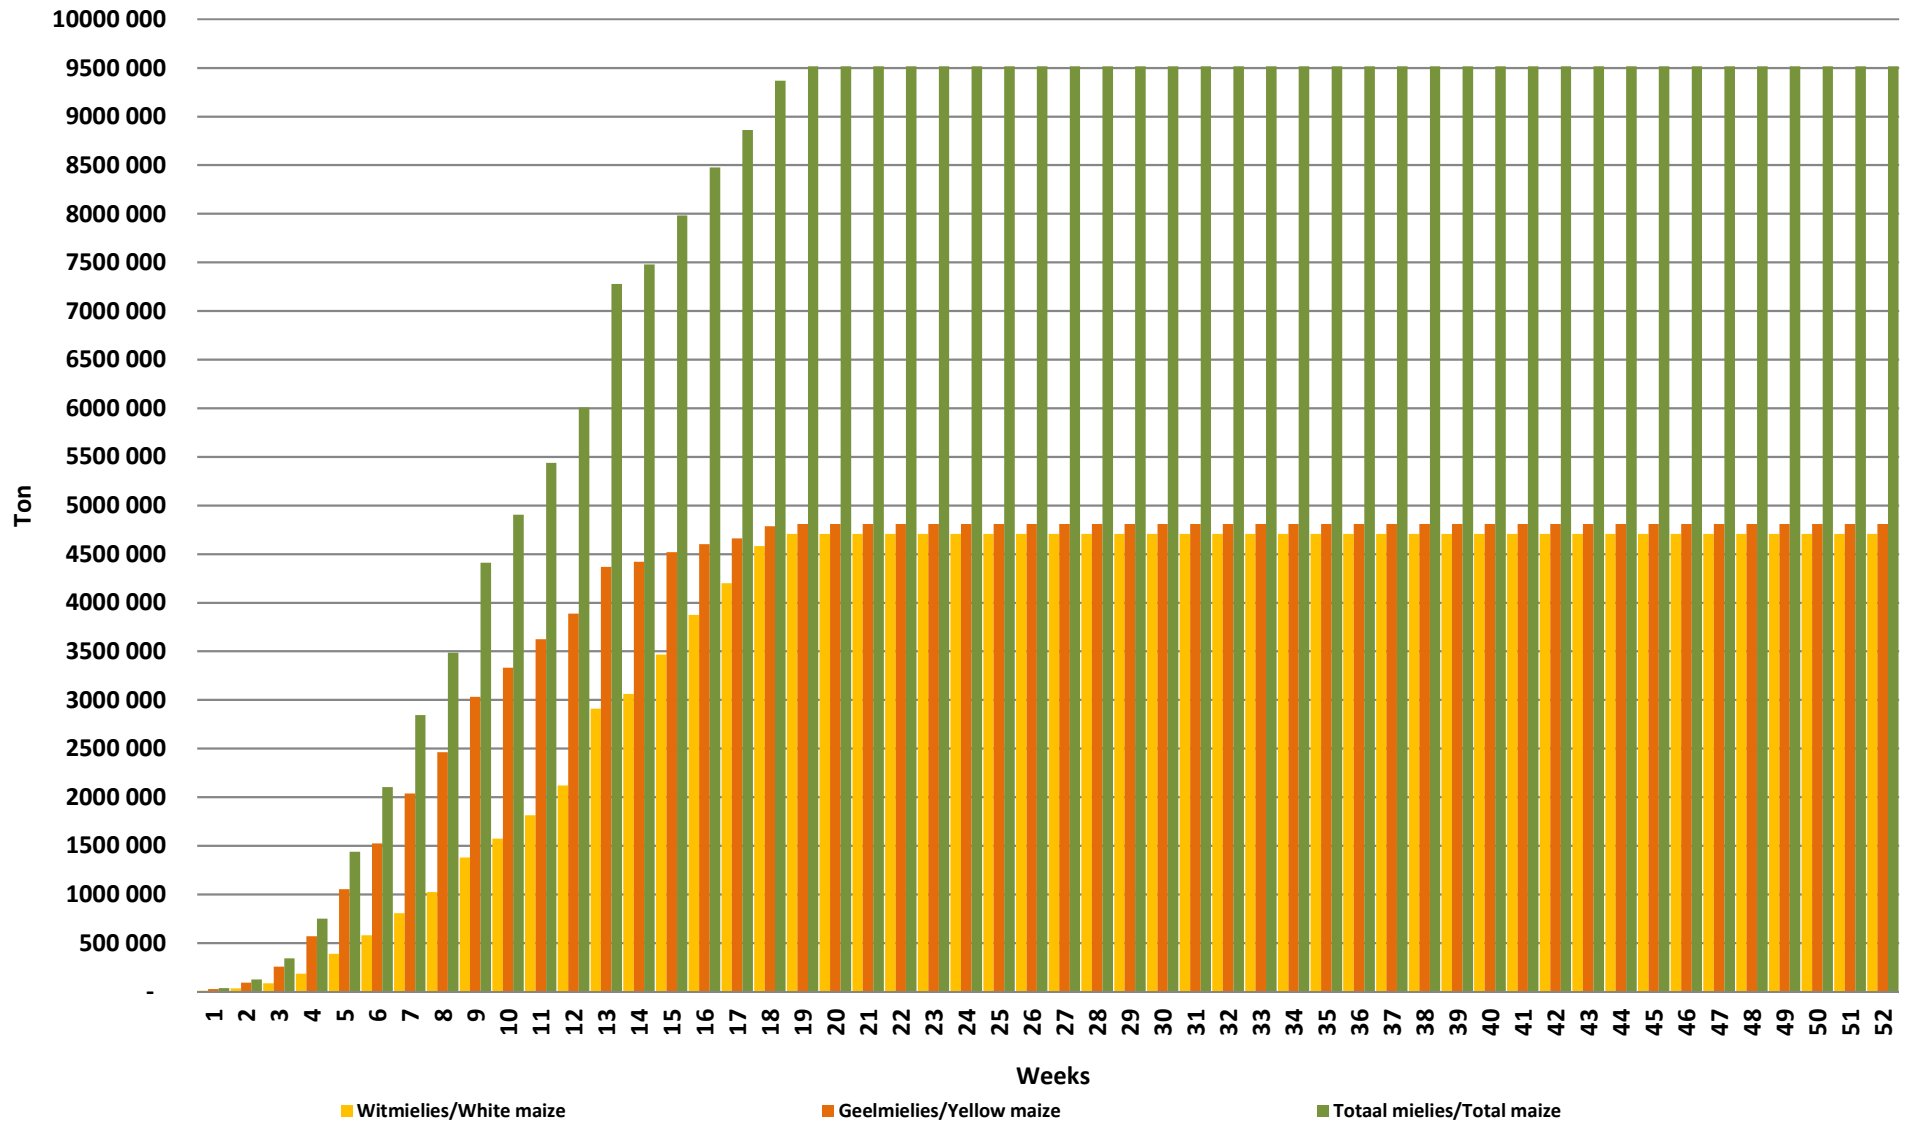

Total YTD maize deliveries for the 2019/20 season vs previous season's

Weeklikse kumulatiewe mielielewerings (Bemarkingsjaar: Mei tot April)