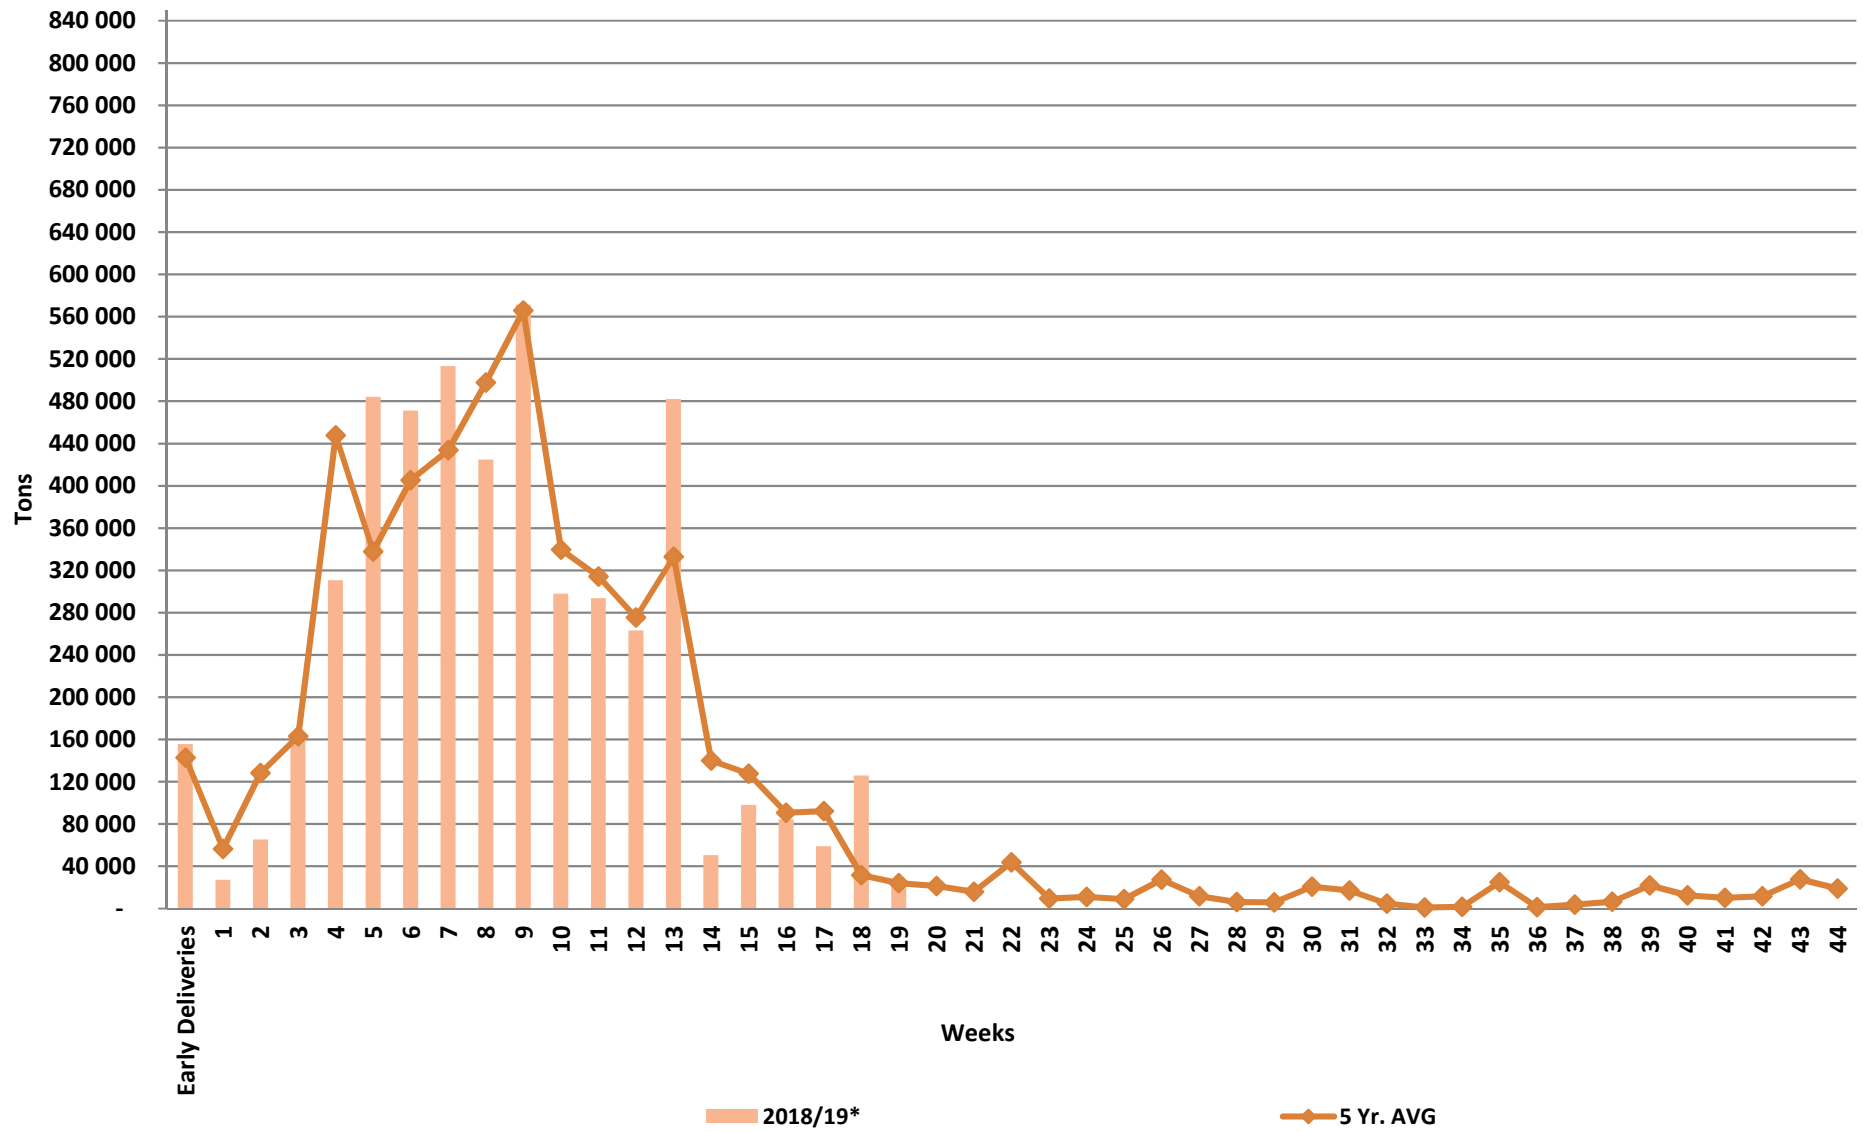

# White Maize: Weekly producer deliveries

## Yellow Maize: Weekly producer deliveries

## Weeklikse mielielewerings (Bemarkingsjaar: Mei tot April 2017/18)

Weeklikse totale mielielewerings (Bemarkingsjaar: Mei tot April)